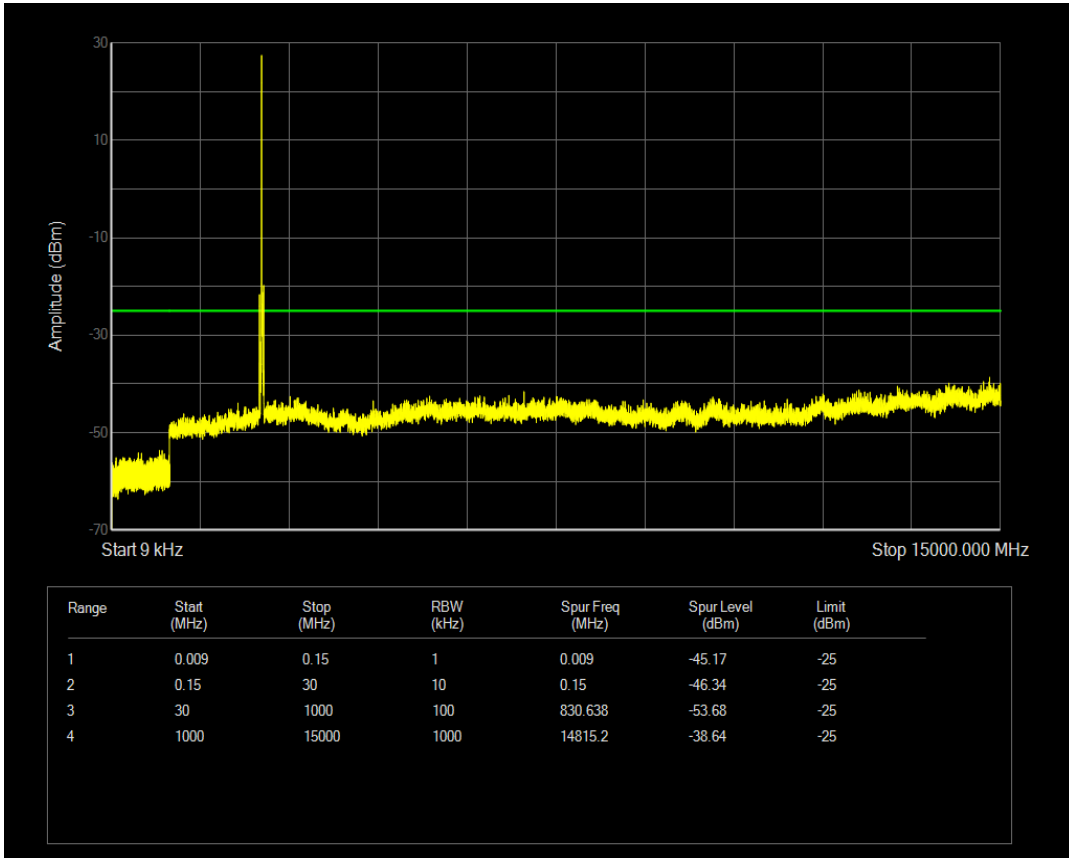

Band7 QPSK BW=20MHz Channel=21100 RB Size=1 Position=#0

Band7 QAM16 BW=20MHz Channel=20850 RB Size=100 Position=#0

Band7 QPSK BW=20MHz Channel=21100 RB Size=100 Position=#0

Band7 QAM16 BW=20MHz Channel=21100 RB Size=100 Position=#0

Band7 QAM16 BW=20MHz Channel=21100 RB Size=1 Position=#0

Band7 QPSK BW=20MHz Channel=21350 RB Size=1 Position=#0

Band7 QPSK BW=20MHz Channel=21350 RB Size=100 Position=#0

Band7 QAM16 BW=20MHz Channel=21350 RB Size=1 Position=#0