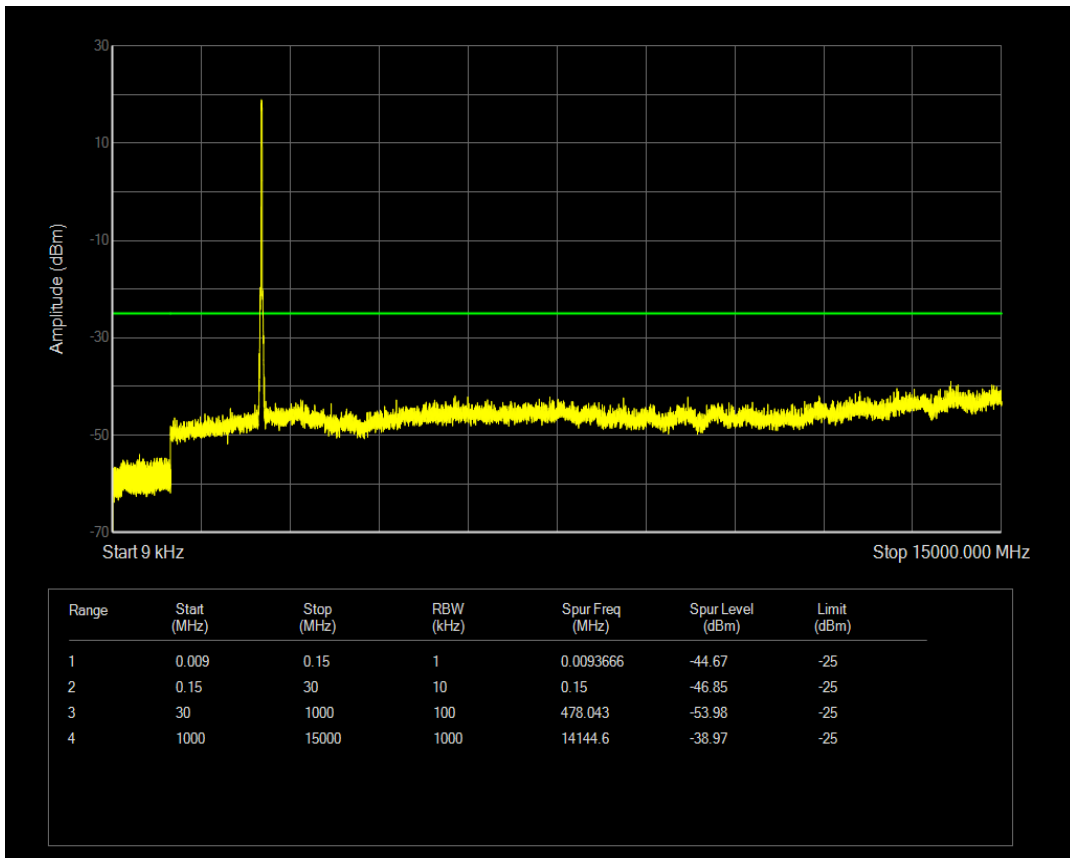

Band7 QAM16 BW=15MHz Channel=21375 RB Size=75 Position=#0

Band7 QPSK BW=20MHz Channel=20850 RB Size=100 Position=#0

Band7 QPSK BW=20MHz Channel=20850 RB Size=1 Position=#0

Band7 QAM16 BW=20MHz Channel=20850 RB Size=1 Position=#0

Band7 QPSK BW=20MHz Channel=21100 RB Size=1 Position=#0

Band7 QAM16 BW=20MHz Channel=20850 RB Size=100 Position=#0

Band7 QPSK BW=20MHz Channel=21100 RB Size=100 Position=#0

Band7 QAM16 BW=20MHz Channel=21100 RB Size=100 Position=#0