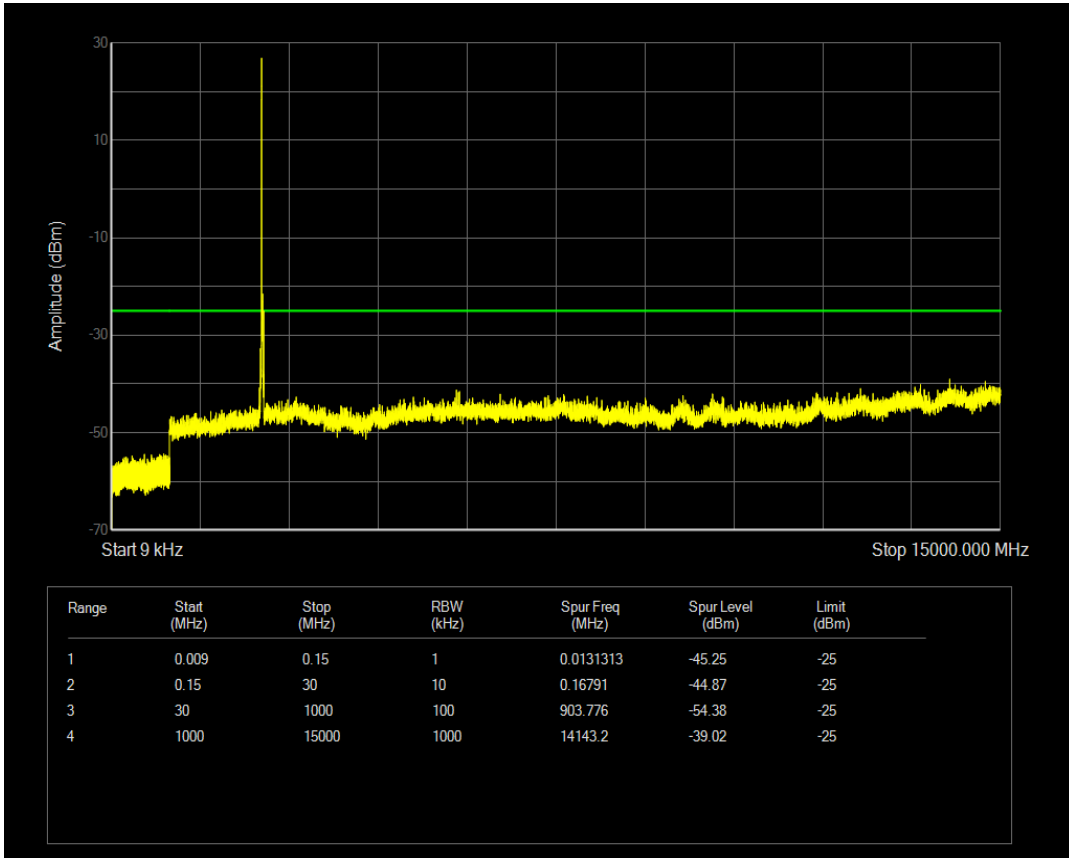

Band7 QPSK BW=20MHz Channel=21100 RB Size=1 Position=#0

Band7 QAM16 BW=20MHz Channel=20850 RB Size=100 Position=#0

Band7 QPSK BW=20MHz Channel=21100 RB Size=100 Position=#0

Band7 QAM16 BW=20MHz Channel=21100 RB Size=100 Position=#0

Band7 QAM16 BW=20MHz Channel=21100 RB Size=1 Position=#0

Band7 QPSK BW=20MHz Channel=21350 RB Size=1 Position=#0

Band7 QPSK BW=20MHz Channel=21350 RB Size=100 Position=#0

Band7 QAM16 BW=20MHz Channel=21350 RB Size=1 Position=#0

Band7 QAM16 BW=20MHz Channel=21350 RB Size=100 Position=#0