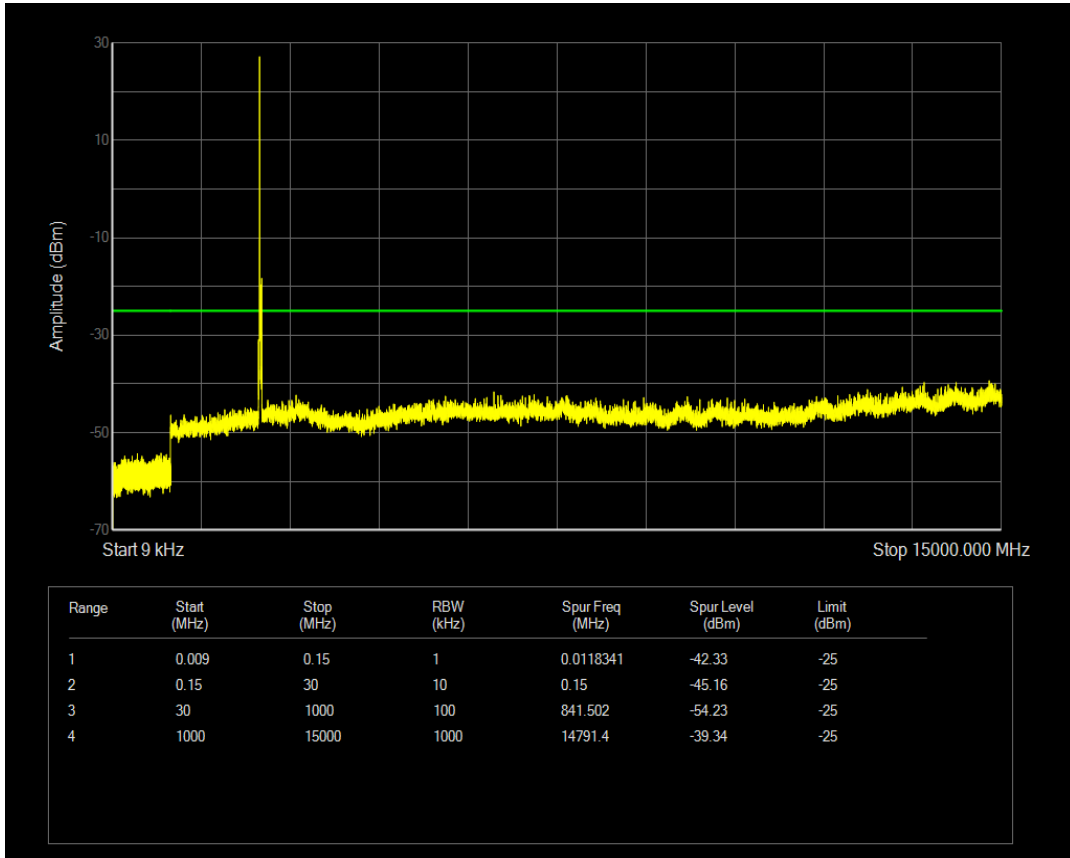

Band7 QAM16 BW=15MHz Channel=21375 RB Size=75 Position=#0

Band7 QPSK BW=20MHz Channel=20850 RB Size=100 Position=#0

Band7 QPSK BW=20MHz Channel=20850 RB Size=1 Position=#0

Band7 QAM16 BW=20MHz Channel=20850 RB Size=1 Position=#0

Band7 QPSK BW=20MHz Channel=21100 RB Size=1 Position=#0

Band7 QAM16 BW=20MHz Channel=20850 RB Size=100 Position=#0

Band7 QPSK BW=20MHz Channel=21100 RB Size=100 Position=#0

Band7 QAM16 BW=20MHz Channel=21100 RB Size=100 Position=#0