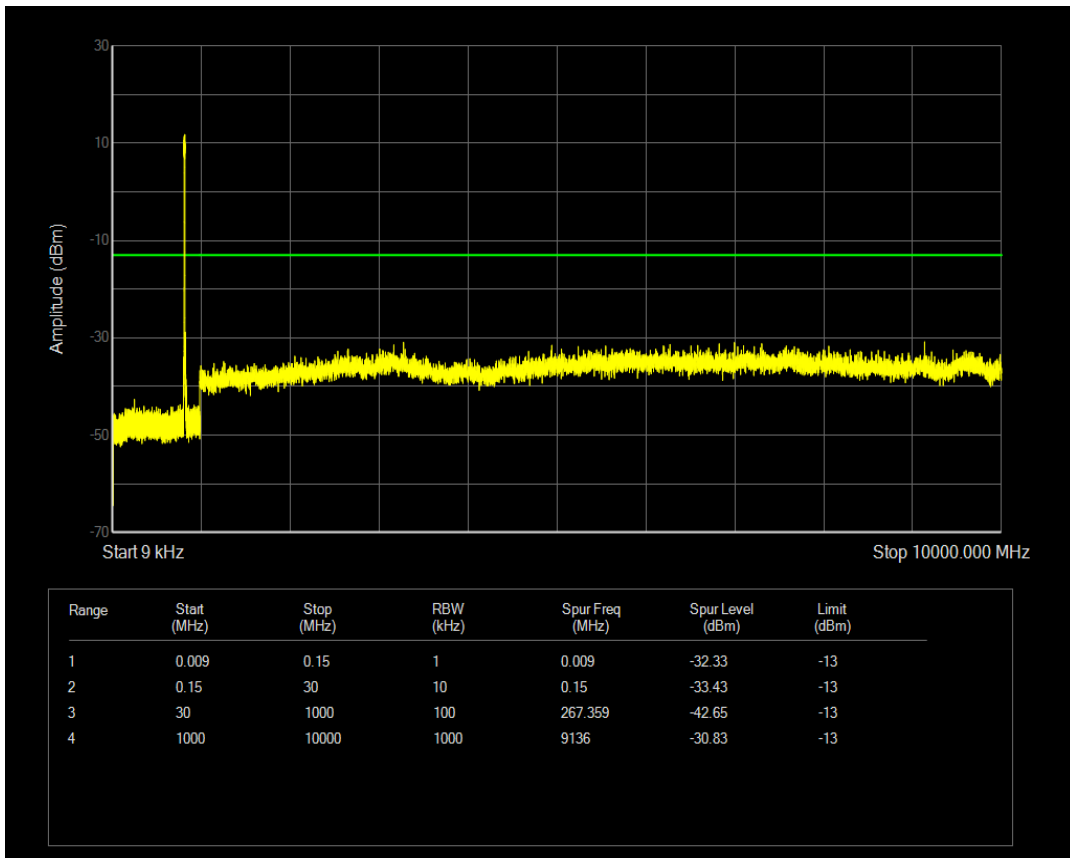

Band5 QPSK BW=10MHz Channel=20450 RB Size=1 Position=#0

Band5 QAM16 BW=5MHz Channel=20625 RB Size=25 Position=#0

Band5 QAM16 BW=10MHz Channel=20450 RB Size=1 Position=#0

Band5 QPSK BW=10MHz Channel=20450 RB Size=50 Position=#0

Band5 QAM16 BW=10MHz Channel=20450 RB Size=50 Position=#0

Band5 QPSK BW=10MHz Channel=20525 RB Size=50 Position=#0

Band5 QPSK BW=10MHz Channel=20525 RB Size=1 Position=#0

Band5 QAM16 BW=10MHz Channel=20525 RB Size=1 Position=#0