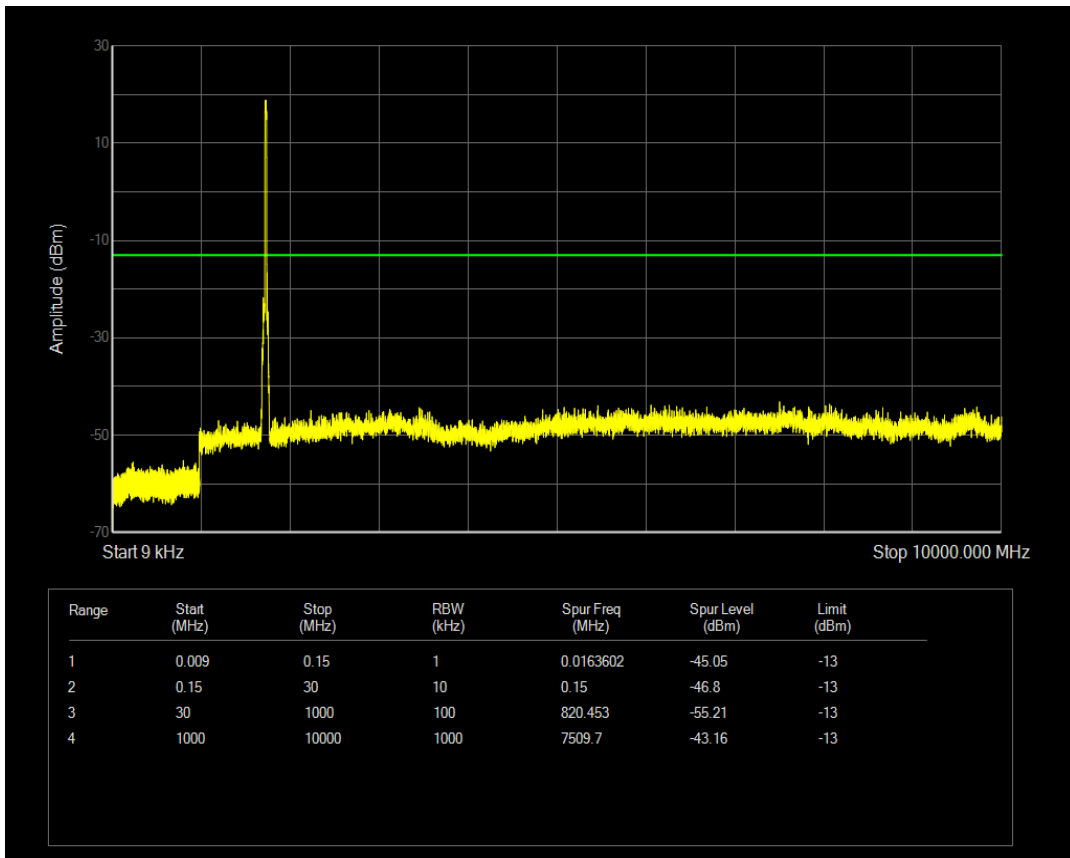

Band4 QAM16 BW=20MHz Channel=20050 RB Size=100 Position=#0

Band4 QPSK BW=20MHz Channel=20175 RB Size=1 Position=#0

Band4 QPSK BW=20MHz Channel=20175 RB Size=100 Position=#0

Band4 QAM16 BW=20MHz Channel=20175 RB Size=1 Position=#0

Band4 QAM16 BW=20MHz Channel=20175 RB Size=100 Position=#0

Band4 QPSK BW=20MHz Channel=20300 RB Size=1 Position=#0

Band4 QPSK BW=20MHz Channel=20300 RB Size=100 Position=#0

Band4 QAM16 BW=20MHz Channel=20300 RB Size=1 Position=#0