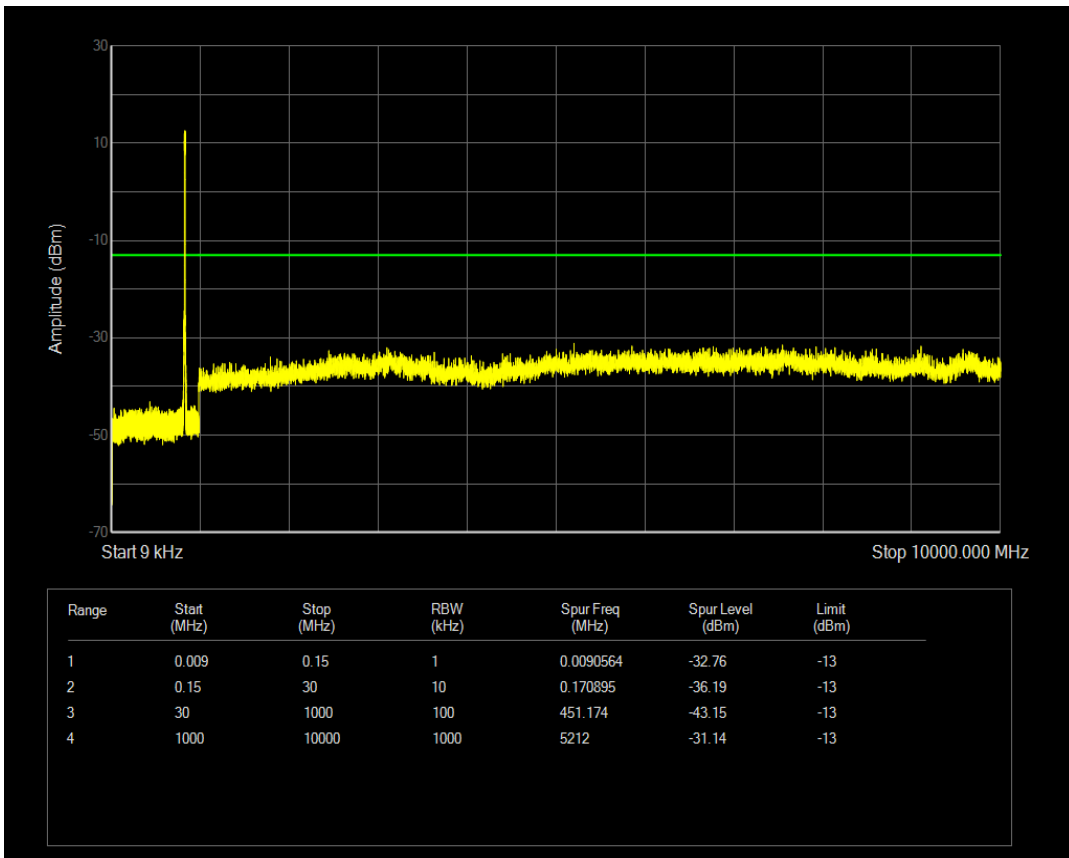

Band5 QAM16 BW=10MHz Channel=20450 RB Size=50 Position=#0

Band5 QPSK BW=10MHz Channel=20525 RB Size=50 Position=#0

Band5 QPSK BW=10MHz Channel=20525 RB Size=1 Position=#0

Band5 QAM16 BW=10MHz Channel=20525 RB Size=1 Position=#0

Band5 QAM16 BW=10MHz Channel=20525 RB Size=50 Position=#0

Band5 QPSK BW=10MHz Channel=20600 RB Size=1 Position=#0

Band5 QPSK BW=10MHz Channel=20600 RB Size=50 Position=#0

Band5 QAM16 BW=10MHz Channel=20600 RB Size=1 Position=#0