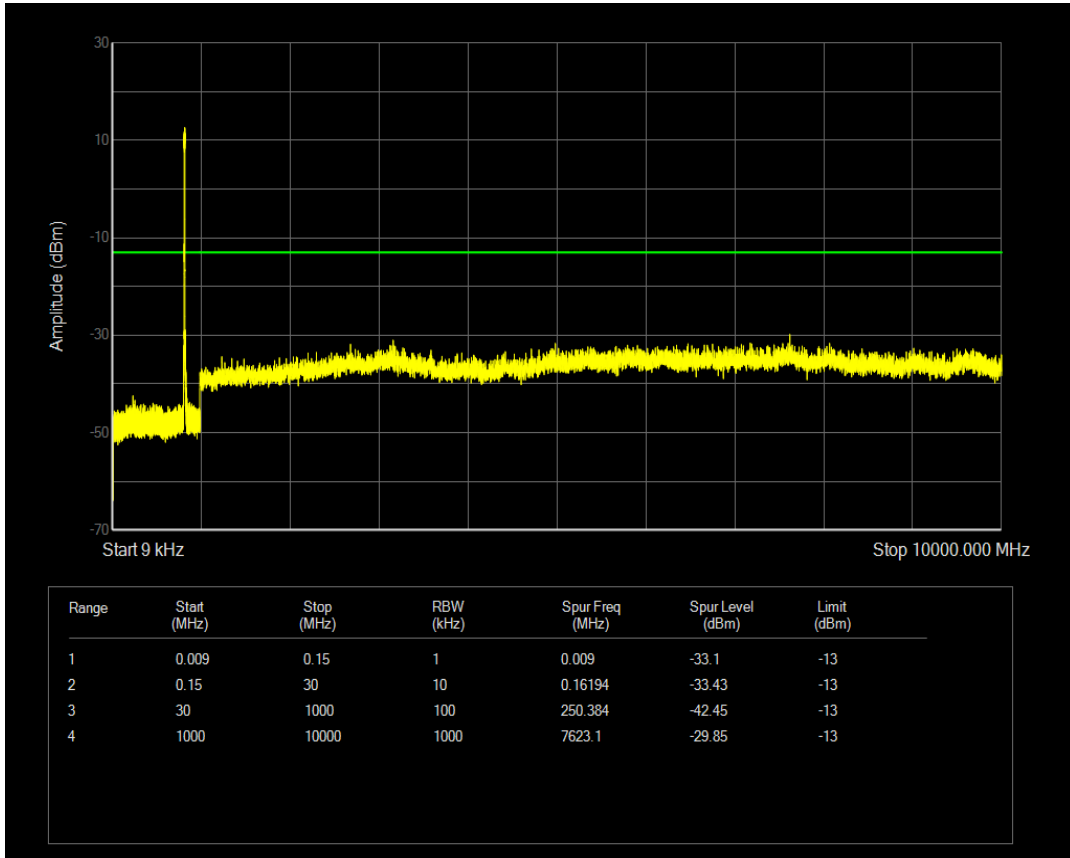

Band5 QPSK BW=10MHz Channel=20450 RB Size=1 Position=#0

Band5 QAM16 BW=5MHz Channel=20625 RB Size=25 Position=#0

Band5 QAM16 BW=10MHz Channel=20450 RB Size=1 Position=#0

Band5 QPSK BW=10MHz Channel=20450 RB Size=50 Position=#0

Band5 QAM16 BW=10MHz Channel=20450 RB Size=50 Position=#0

Band5 QPSK BW=10MHz Channel=20525 RB Size=50 Position=#0

Band5 QPSK BW=10MHz Channel=20525 RB Size=1 Position=#0

Band5 QAM16 BW=10MHz Channel=20525 RB Size=1 Position=#0