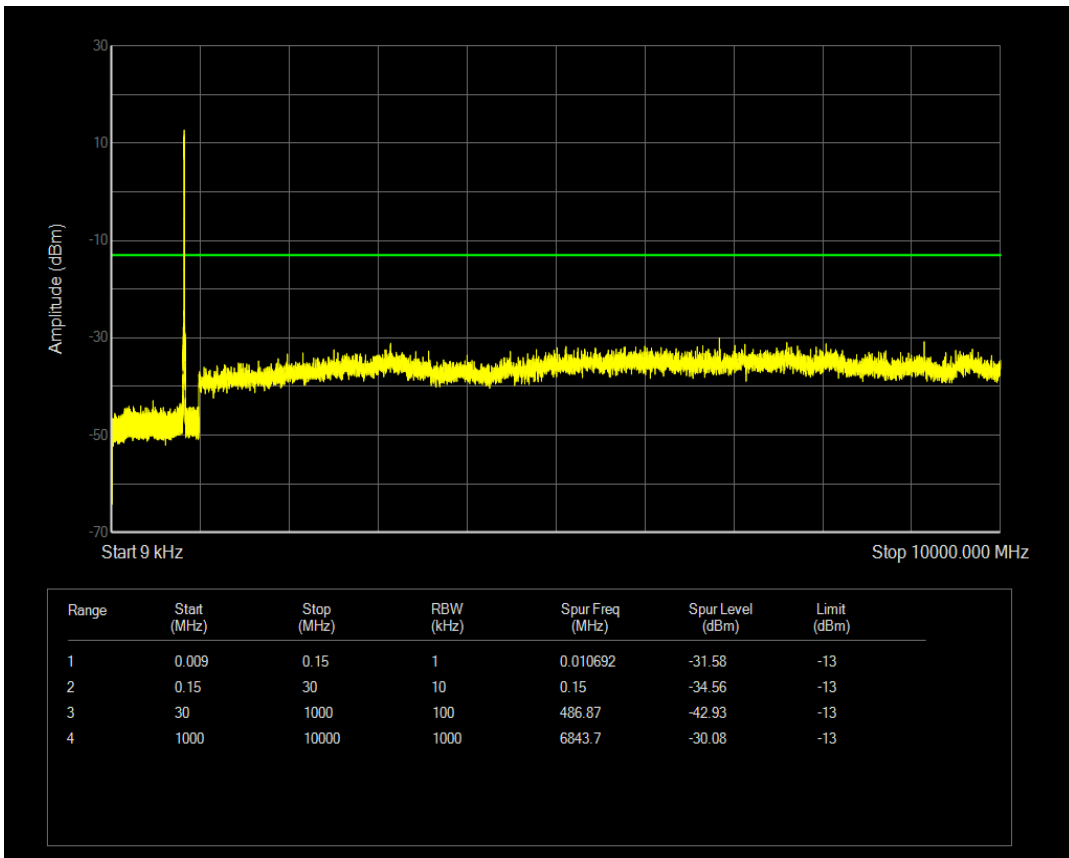

Band5 QAM16 BW=10MHz Channel=20450 RB Size=50 Position=#0

Band5 QPSK BW=10MHz Channel=20525 RB Size=50 Position=#0

Band5 QPSK BW=10MHz Channel=20525 RB Size=1 Position=#0

Band5 QAM16 BW=10MHz Channel=20525 RB Size=1 Position=#0

Band5 QAM16 BW=10MHz Channel=20525 RB Size=50 Position=#0

Band5 QPSK BW=10MHz Channel=20600 RB Size=1 Position=#0

Band5 QPSK BW=10MHz Channel=20600 RB Size=50 Position=#0

Band5 QAM16 BW=10MHz Channel=20600 RB Size=1 Position=#0