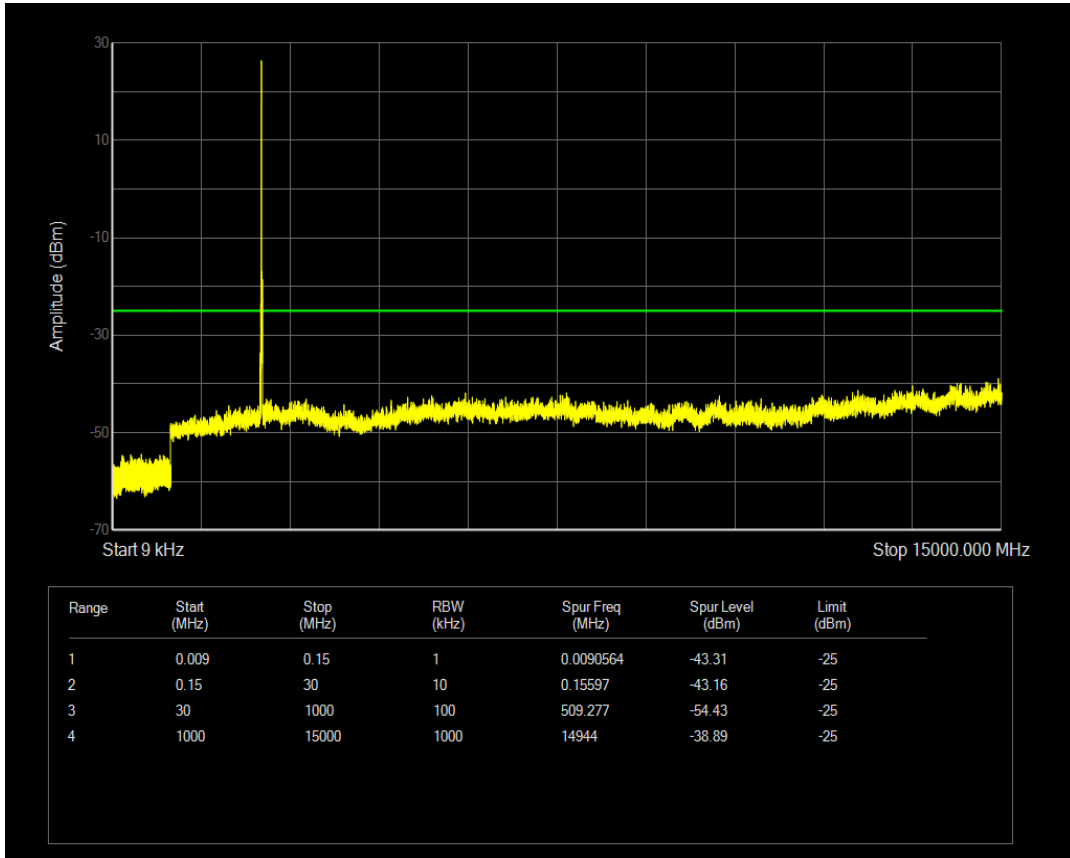

Band7 QAM16 BW=10MHz Channel=20800 RB Size=50 Position=#0

Band7 QPSK BW=10MHz Channel=21100 RB Size=1 Position=#0

Band7 QPSK BW=10MHz Channel=21100 RB Size=50 Position=#0

Band7 QAM16 BW=10MHz Channel=21100 RB Size=1 Position=#0