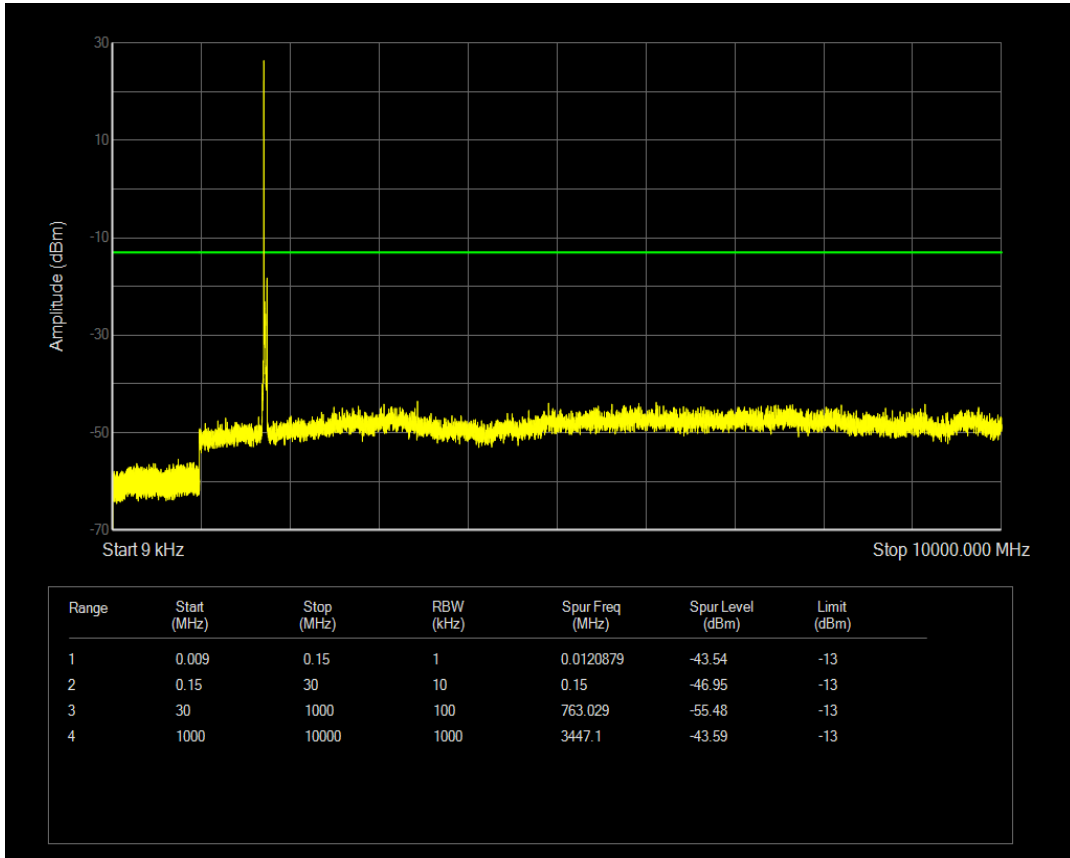

Band4 QAM16 BW=20MHz Channel=20050 RB Size=100 Position=#0

Band4 QPSK BW=20MHz Channel=20175 RB Size=1 Position=#0

Band4 QPSK BW=20MHz Channel=20175 RB Size=100 Position=#0

Band4 QAM16 BW=20MHz Channel=20175 RB Size=1 Position=#0

Band4 QAM16 BW=20MHz Channel=20175 RB Size=100 Position=#0

Band4 QPSK BW=20MHz Channel=20300 RB Size=1 Position=#0

Band4 QPSK BW=20MHz Channel=20300 RB Size=100 Position=#0

Band4 QAM16 BW=20MHz Channel=20300 RB Size=1 Position=#0