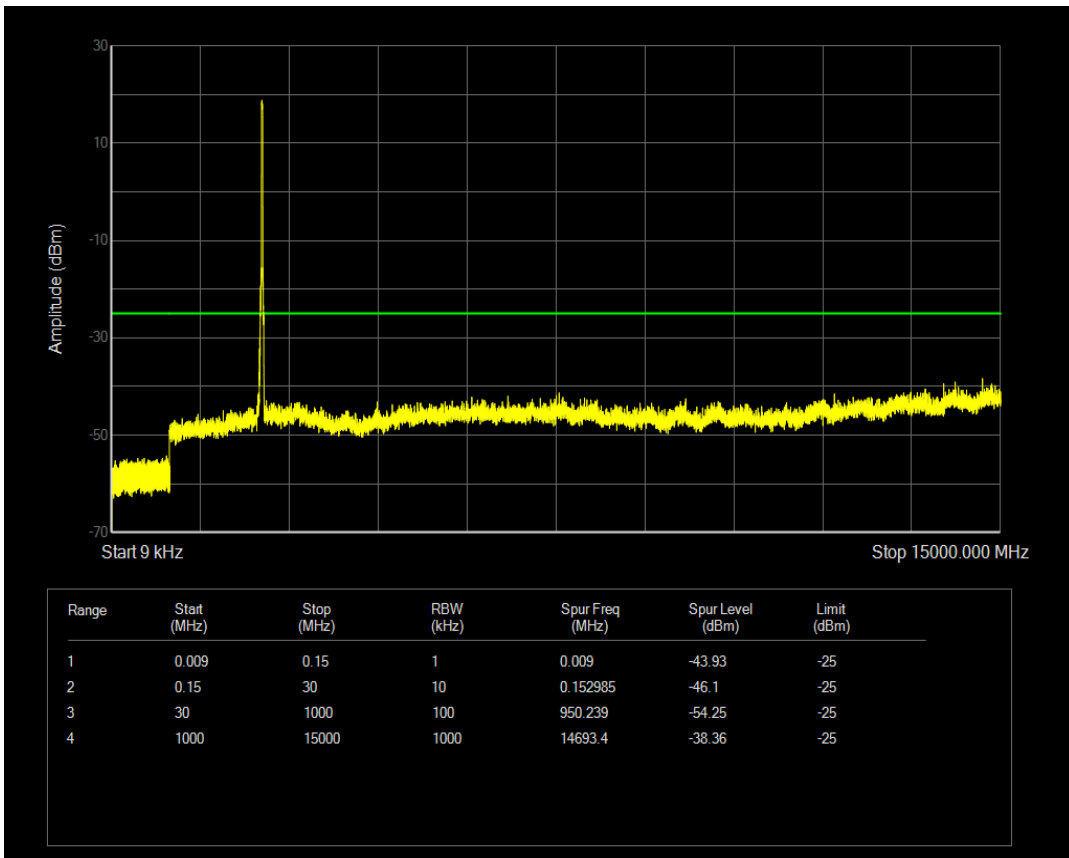

Band7 QPSK BW=20MHz Channel=21100 RB Size=1 Position=#0

Band7 QAM16 BW=20MHz Channel=20850 RB Size=100 Position=#0

Band7 QPSK BW=20MHz Channel=21100 RB Size=100 Position=#0

Band7 QAM16 BW=20MHz Channel=21100 RB Size=100 Position=#0

Band7 QAM16 BW=20MHz Channel=21100 RB Size=1 Position=#0

Band7 QPSK BW=20MHz Channel=21350 RB Size=1 Position=#0

Band7 QPSK BW=20MHz Channel=21350 RB Size=100 Position=#0

Band7 QAM16 BW=20MHz Channel=21350 RB Size=1 Position=#0