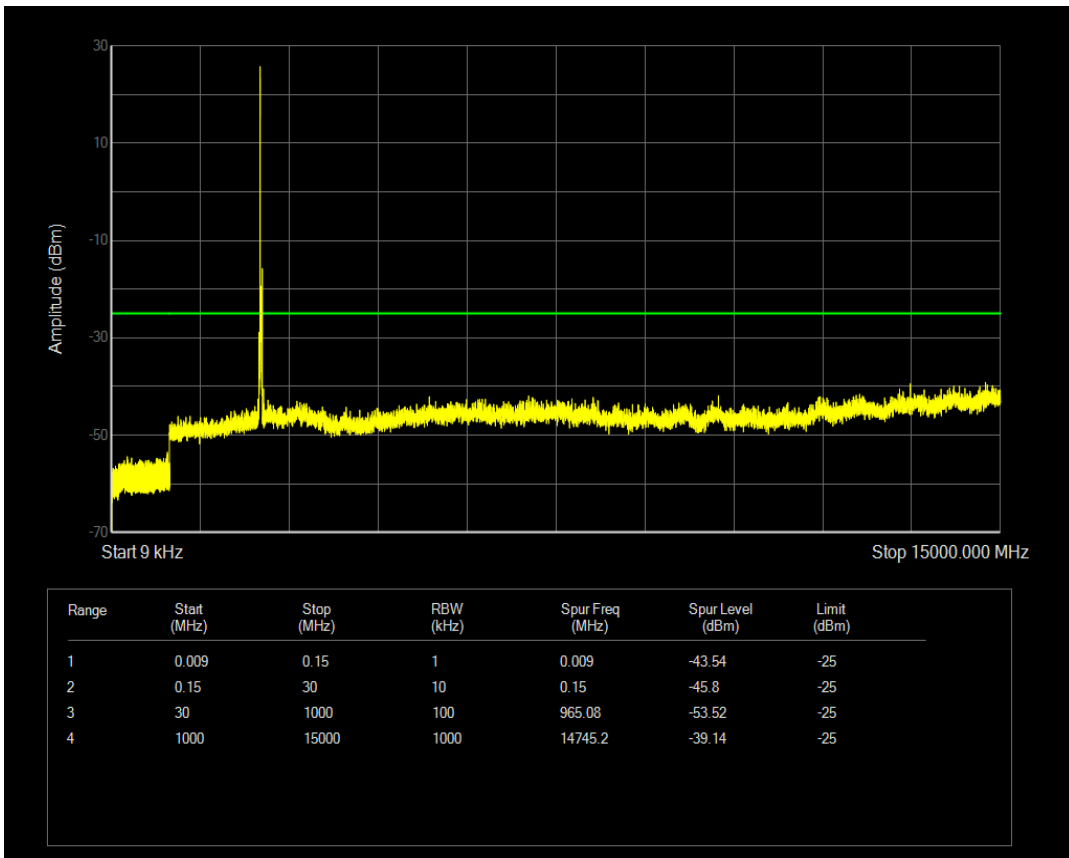

Band7 QPSK BW=20MHz Channel=21100 RB Size=1 Position=#0

Band7 QAM16 BW=20MHz Channel=20850 RB Size=100 Position=#0

Band7 QPSK BW=20MHz Channel=21100 RB Size=100 Position=#0

Band7 QAM16 BW=20MHz Channel=21100 RB Size=100 Position=#0

Band7 QAM16 BW=20MHz Channel=21100 RB Size=1 Position=#0

Band7 QPSK BW=20MHz Channel=21350 RB Size=1 Position=#0

Band7 QPSK BW=20MHz Channel=21350 RB Size=100 Position=#0

Band7 QAM16 BW=20MHz Channel=21350 RB Size=1 Position=#0