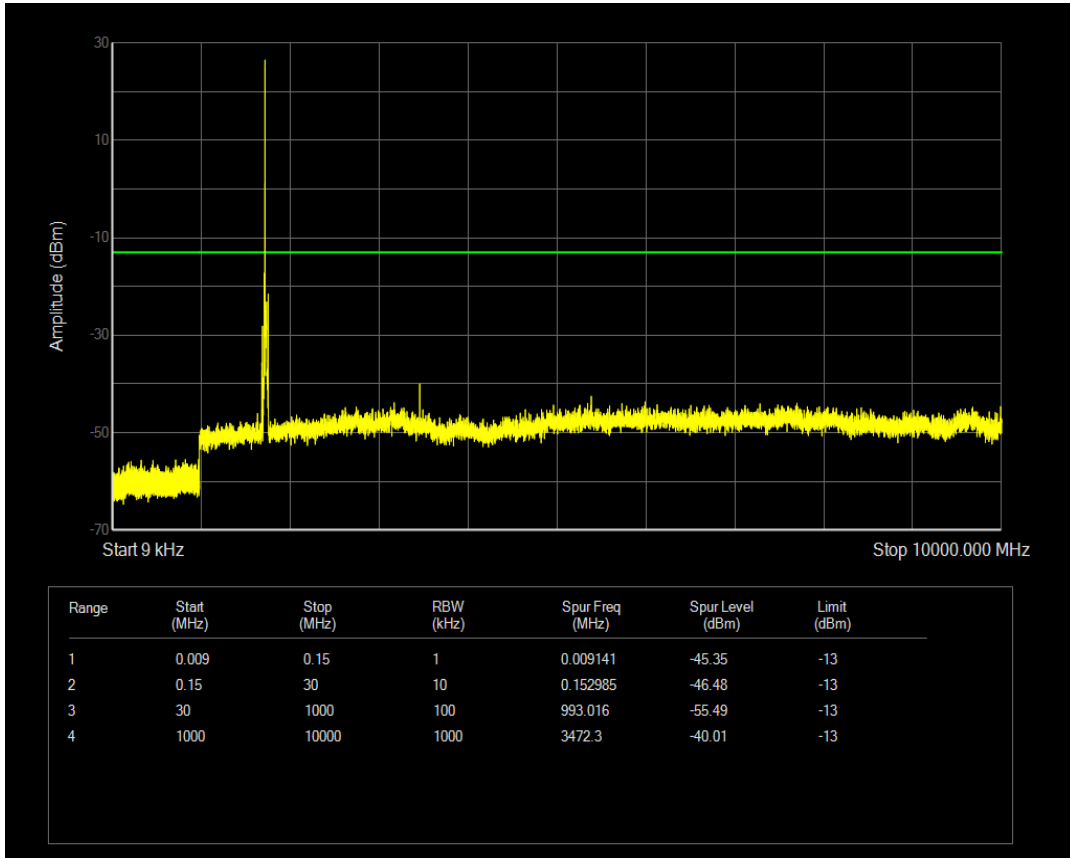

Band4 QAM16 BW=20MHz Channel=20050 RB Size=100 Position=#0

Band4 QPSK BW=20MHz Channel=20175 RB Size=1 Position=#0

Band4 QPSK BW=20MHz Channel=20175 RB Size=100 Position=#0

Band4 QAM16 BW=20MHz Channel=20175 RB Size=1 Position=#0

Band4 QAM16 BW=20MHz Channel=20175 RB Size=100 Position=#0

Band4 QPSK BW=20MHz Channel=20300 RB Size=1 Position=#0

Band4 QPSK BW=20MHz Channel=20300 RB Size=100 Position=#0

Band4 QAM16 BW=20MHz Channel=20300 RB Size=1 Position=#0