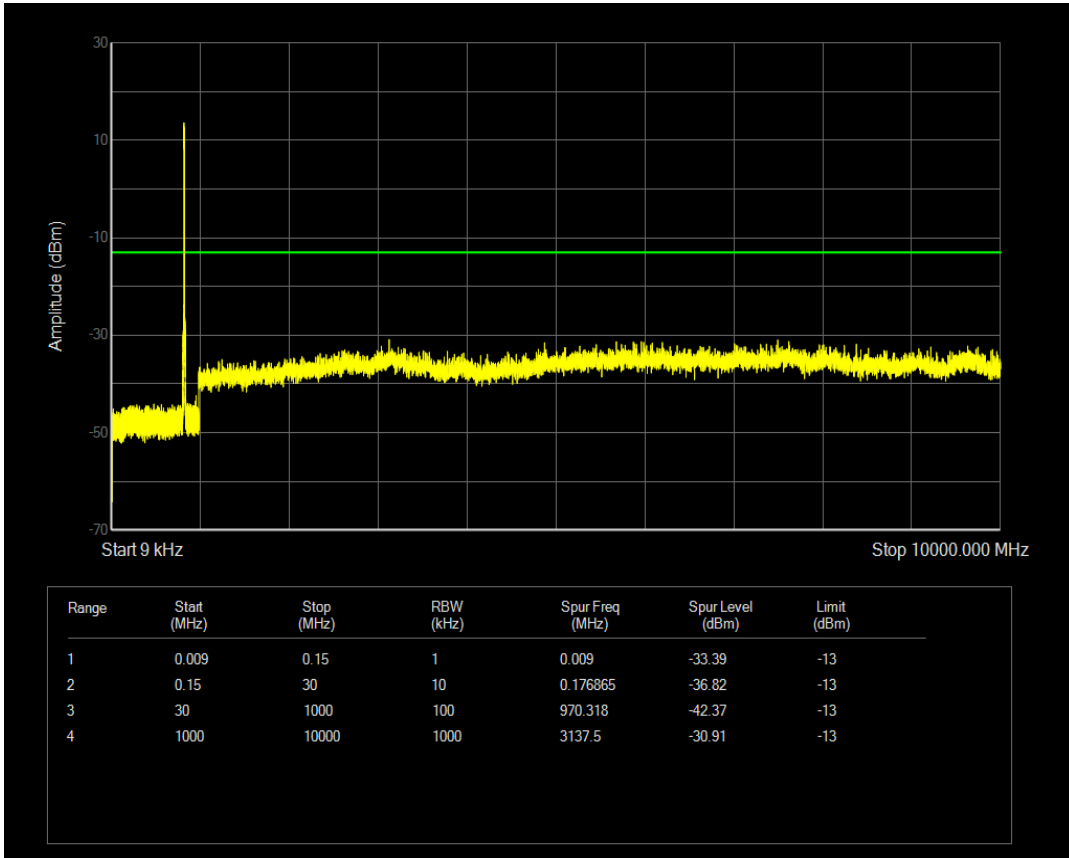

Band5 QPSK BW=10MHz Channel=20450 RB Size=1 Position=#0

Band5 QAM16 BW=5MHz Channel=20625 RB Size=25 Position=#0

Band5 QAM16 BW=10MHz Channel=20450 RB Size=1 Position=#0

Band5 QPSK BW=10MHz Channel=20450 RB Size=50 Position=#0

Band5 QAM16 BW=10MHz Channel=20450 RB Size=50 Position=#0

Band5 QPSK BW=10MHz Channel=20525 RB Size=50 Position=#0

Band5 QPSK BW=10MHz Channel=20525 RB Size=1 Position=#0

Band5 QAM16 BW=10MHz Channel=20525 RB Size=1 Position=#0