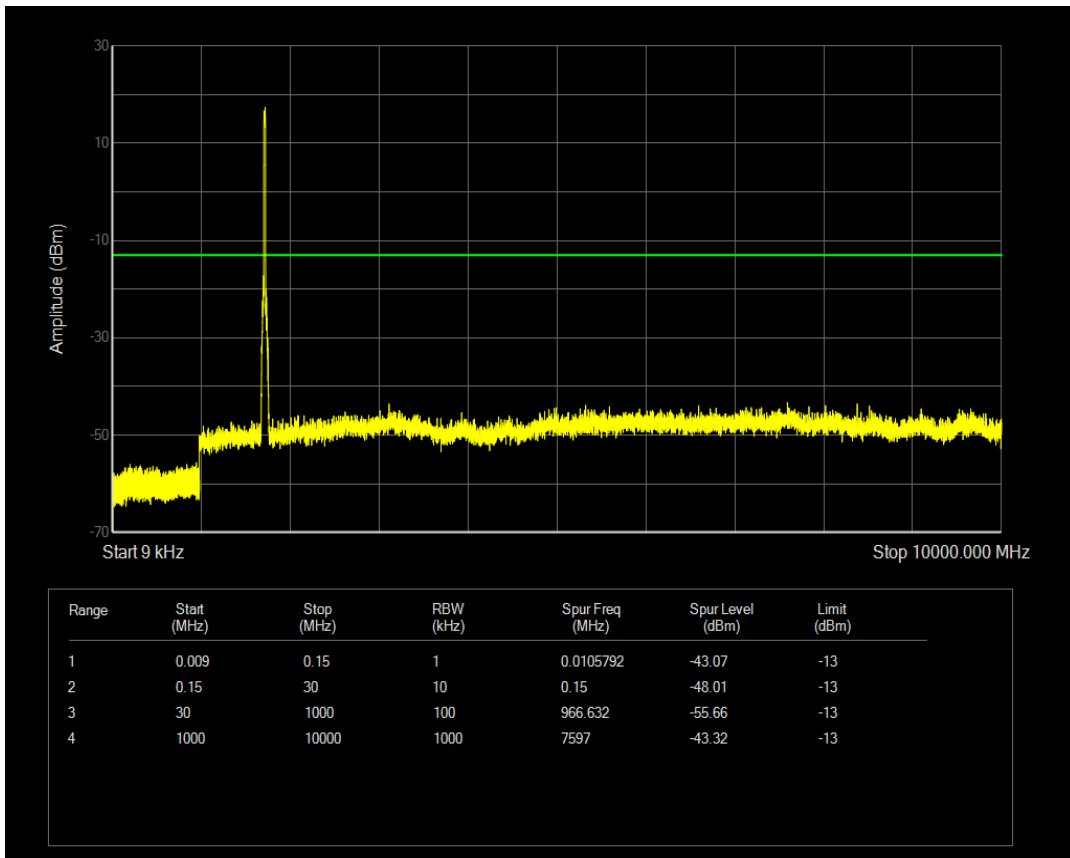

Band4 QAM16 BW=20MHz Channel=20050 RB Size=100 Position=#0

Band4 QPSK BW=20MHz Channel=20175 RB Size=1 Position=#0

Band4 QPSK BW=20MHz Channel=20175 RB Size=100 Position=#0

Band4 QAM16 BW=20MHz Channel=20175 RB Size=1 Position=#0

Band4 QAM16 BW=20MHz Channel=20175 RB Size=100 Position=#0

Band4 QPSK BW=20MHz Channel=20300 RB Size=1 Position=#0

Band4 QPSK BW=20MHz Channel=20300 RB Size=100 Position=#0

Band4 QAM16 BW=20MHz Channel=20300 RB Size=1 Position=#0