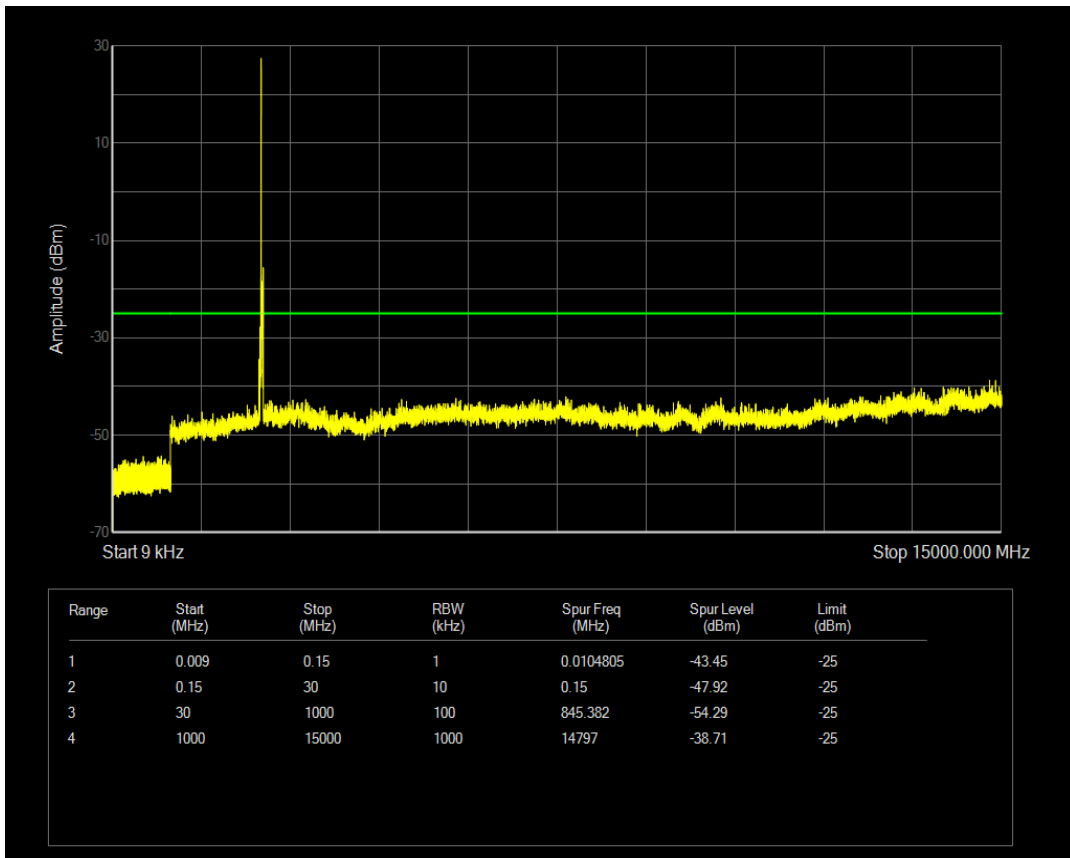

Band7 QAM16 BW=15MHz Channel=21375 RB Size=75 Position=#0

Band7 QPSK BW=20MHz Channel=20850 RB Size=100 Position=#0

Band7 QPSK BW=20MHz Channel=20850 RB Size=1 Position=#0

Band7 QAM16 BW=20MHz Channel=20850 RB Size=1 Position=#0

Band7 QPSK BW=20MHz Channel=21100 RB Size=1 Position=#0

Band7 QAM16 BW=20MHz Channel=20850 RB Size=100 Position=#0

Band7 QPSK BW=20MHz Channel=21100 RB Size=100 Position=#0

Band7 QAM16 BW=20MHz Channel=21100 RB Size=100 Position=#0