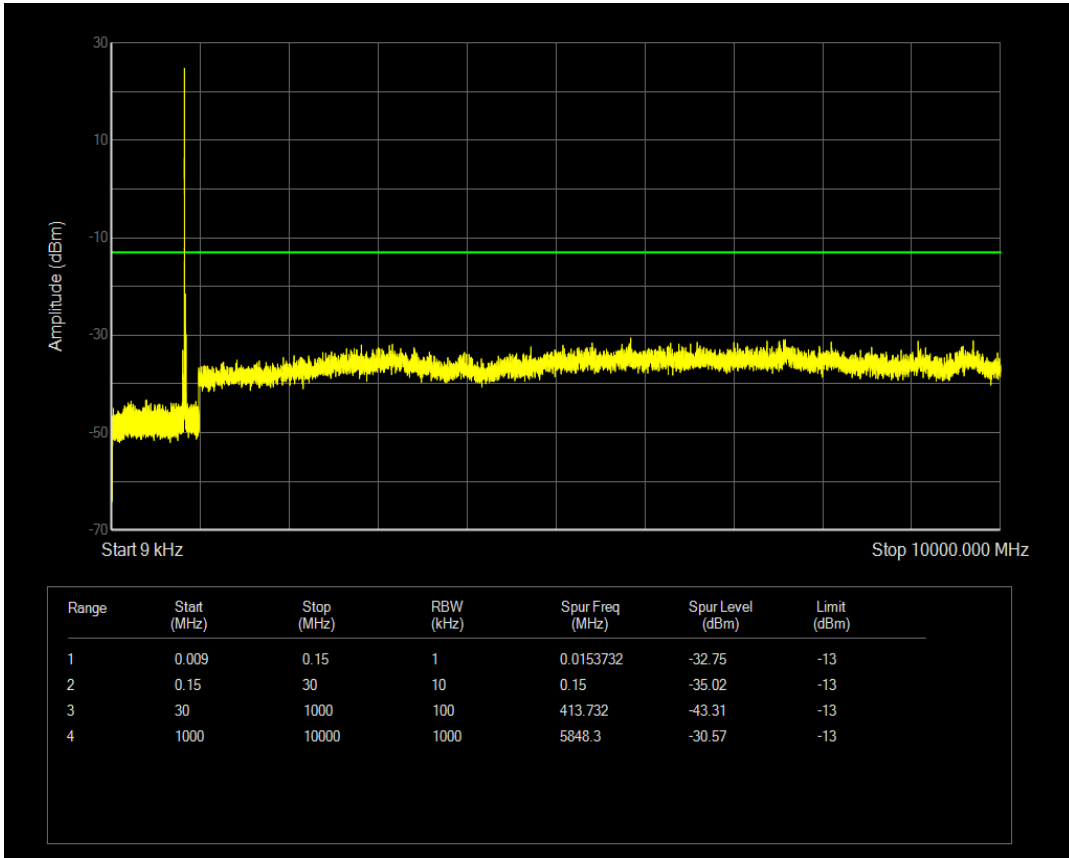

Band5 QAM16 BW=10MHz Channel=20450 RB Size=50 Position=#0

Band5 QPSK BW=10MHz Channel=20525 RB Size=50 Position=#0

Band5 QPSK BW=10MHz Channel=20525 RB Size=1 Position=#0

Band5 QAM16 BW=10MHz Channel=20525 RB Size=1 Position=#0

Band5 QAM16 BW=10MHz Channel=20525 RB Size=50 Position=#0

Band5 QPSK BW=10MHz Channel=20600 RB Size=1 Position=#0

Band5 QPSK BW=10MHz Channel=20600 RB Size=50 Position=#0

Band5 QAM16 BW=10MHz Channel=20600 RB Size=1 Position=#0