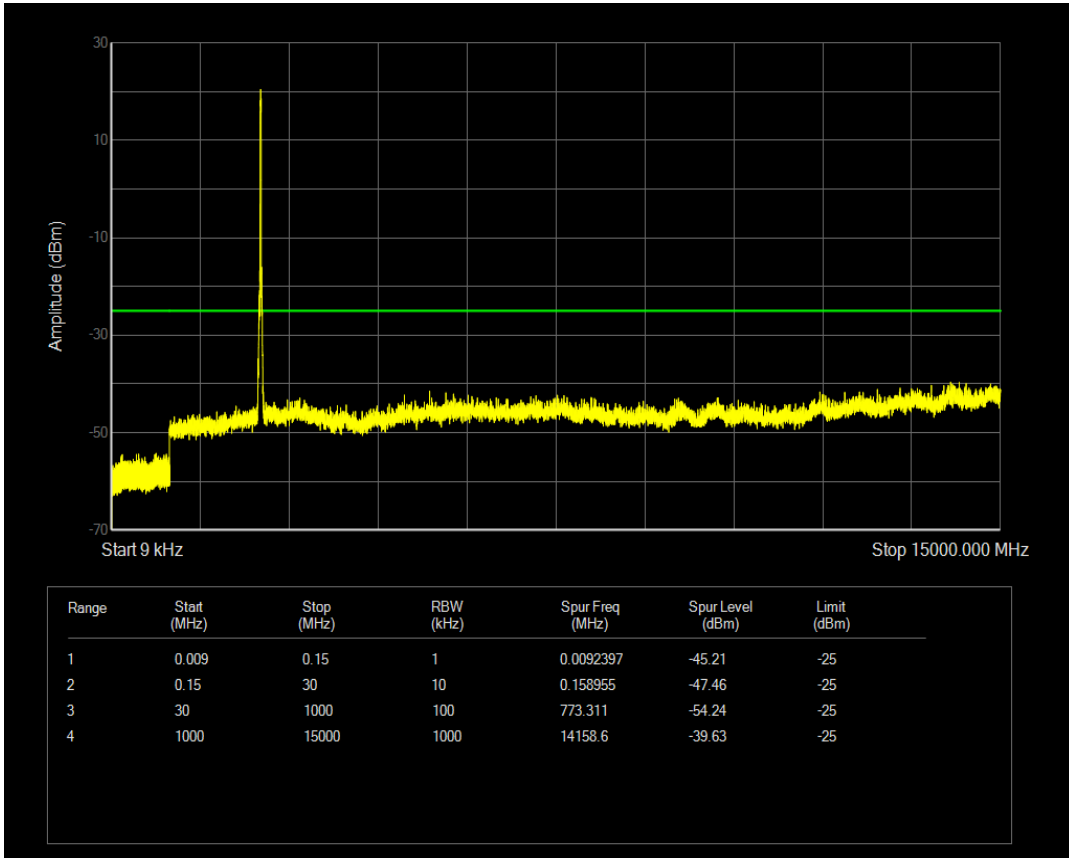

Band7 QPSK BW=20MHz Channel=21100 RB Size=1 Position=#0

Band7 QAM16 BW=20MHz Channel=20850 RB Size=100 Position=#0

Band7 QPSK BW=20MHz Channel=21100 RB Size=100 Position=#0

Band7 QAM16 BW=20MHz Channel=21100 RB Size=100 Position=#0

Band7 QAM16 BW=20MHz Channel=21100 RB Size=1 Position=#0

Band7 QPSK BW=20MHz Channel=21350 RB Size=1 Position=#0

Band7 QPSK BW=20MHz Channel=21350 RB Size=100 Position=#0

Band7 QAM16 BW=20MHz Channel=21350 RB Size=1 Position=#0