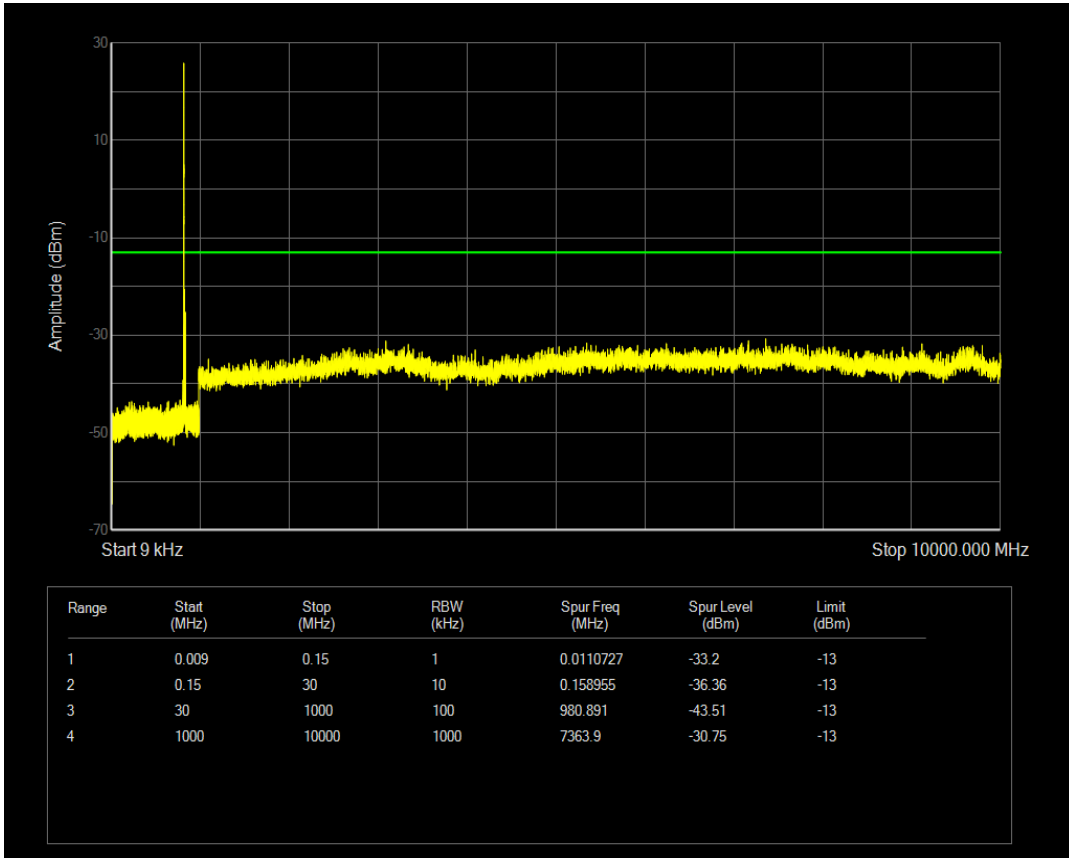

Band5 QAM16 BW=10MHz Channel=20450 RB Size=50 Position=#0

Band5 QPSK BW=10MHz Channel=20525 RB Size=50 Position=#0

Band5 QPSK BW=10MHz Channel=20525 RB Size=1 Position=#0

Band5 QAM16 BW=10MHz Channel=20525 RB Size=1 Position=#0

Band5 QAM16 BW=10MHz Channel=20525 RB Size=50 Position=#0

Band5 QPSK BW=10MHz Channel=20600 RB Size=1 Position=#0

Band5 QPSK BW=10MHz Channel=20600 RB Size=50 Position=#0

Band5 QAM16 BW=10MHz Channel=20600 RB Size=1 Position=#0