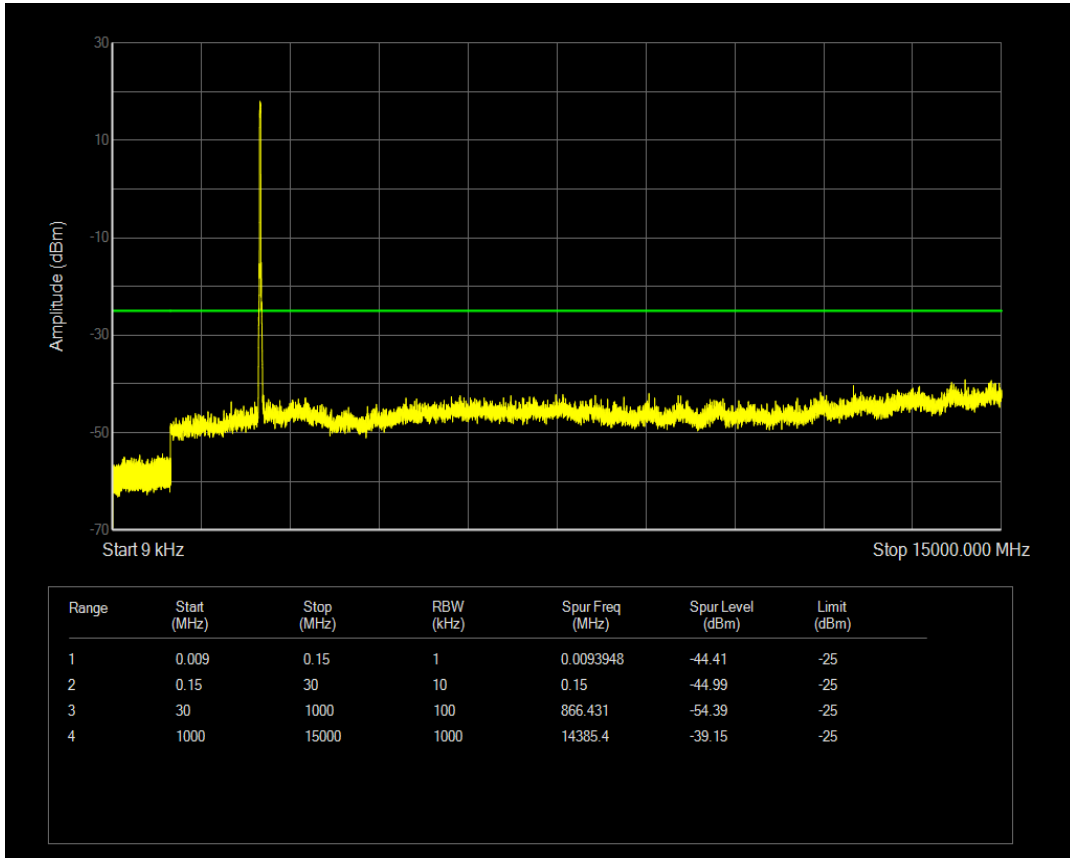

Band7 QAM16 BW=15MHz Channel=21375 RB Size=75 Position=#0

Band7 QPSK BW=20MHz Channel=20850 RB Size=100 Position=#0

Band7 QPSK BW=20MHz Channel=20850 RB Size=1 Position=#0

Band7 QAM16 BW=20MHz Channel=20850 RB Size=1 Position=#0

Band7 QPSK BW=20MHz Channel=21100 RB Size=1 Position=#0

Band7 QAM16 BW=20MHz Channel=20850 RB Size=100 Position=#0

Band7 QPSK BW=20MHz Channel=21100 RB Size=100 Position=#0

Band7 QAM16 BW=20MHz Channel=21100 RB Size=100 Position=#0