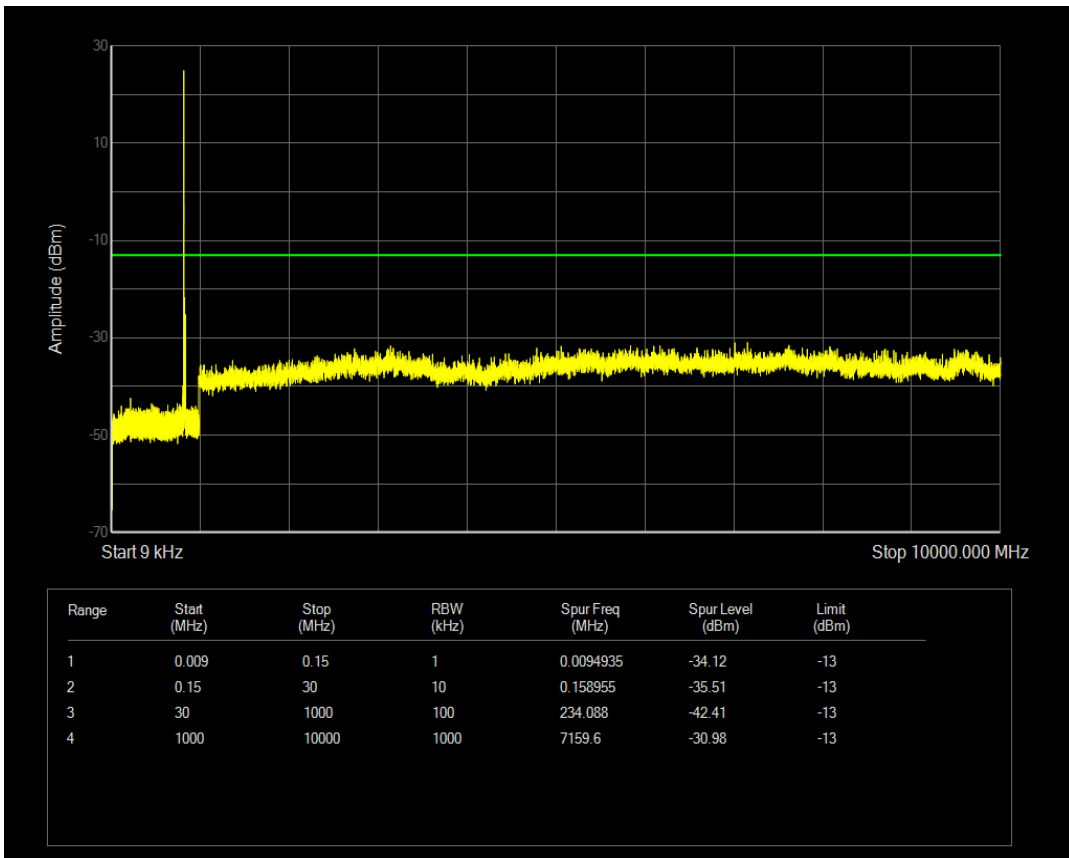

Band5 QPSK BW=10MHz Channel=20450 RB Size=1 Position=#0

Band5 QAM16 BW=5MHz Channel=20625 RB Size=25 Position=#0

Band5 QAM16 BW=10MHz Channel=20450 RB Size=1 Position=#0

Band5 QPSK BW=10MHz Channel=20450 RB Size=50 Position=#0

Band5 QAM16 BW=10MHz Channel=20450 RB Size=50 Position=#0

Band5 QPSK BW=10MHz Channel=20525 RB Size=50 Position=#0

Band5 QPSK BW=10MHz Channel=20525 RB Size=1 Position=#0

Band5 QAM16 BW=10MHz Channel=20525 RB Size=1 Position=#0