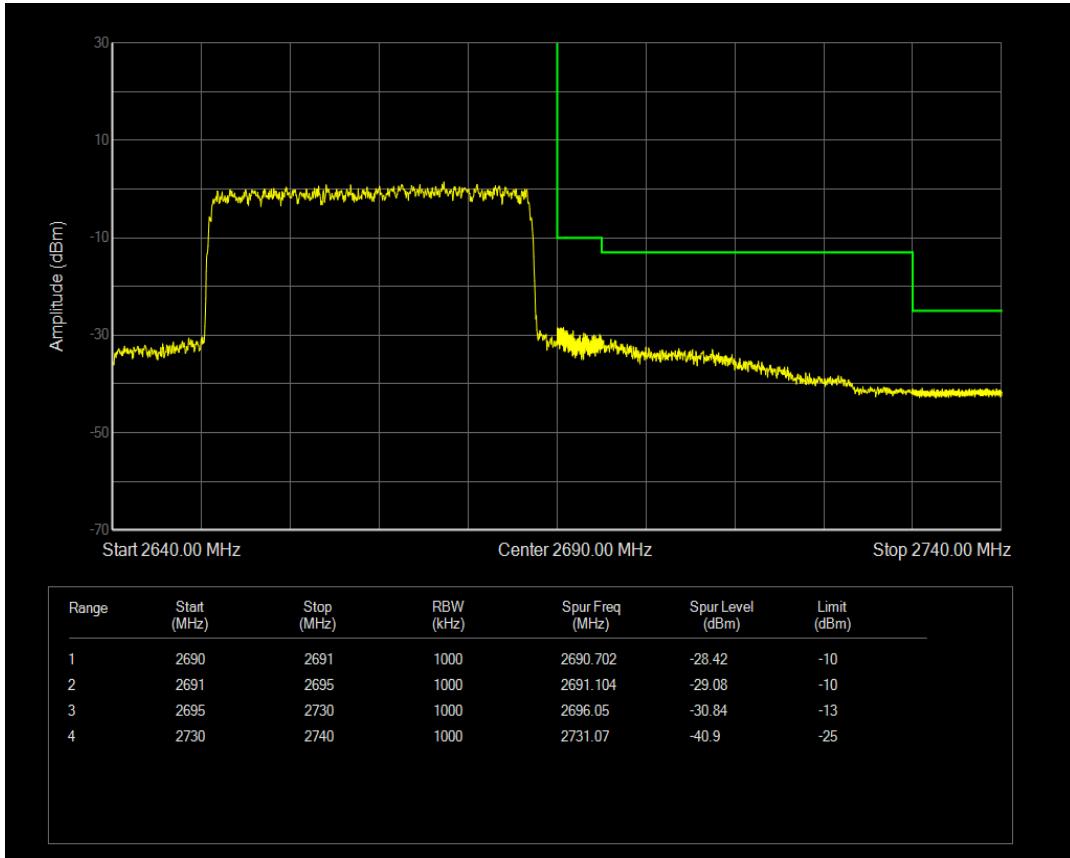

n41 SCS=30kHz DFT_QPSK BW=40MHz Channel=534000 RB=1@105