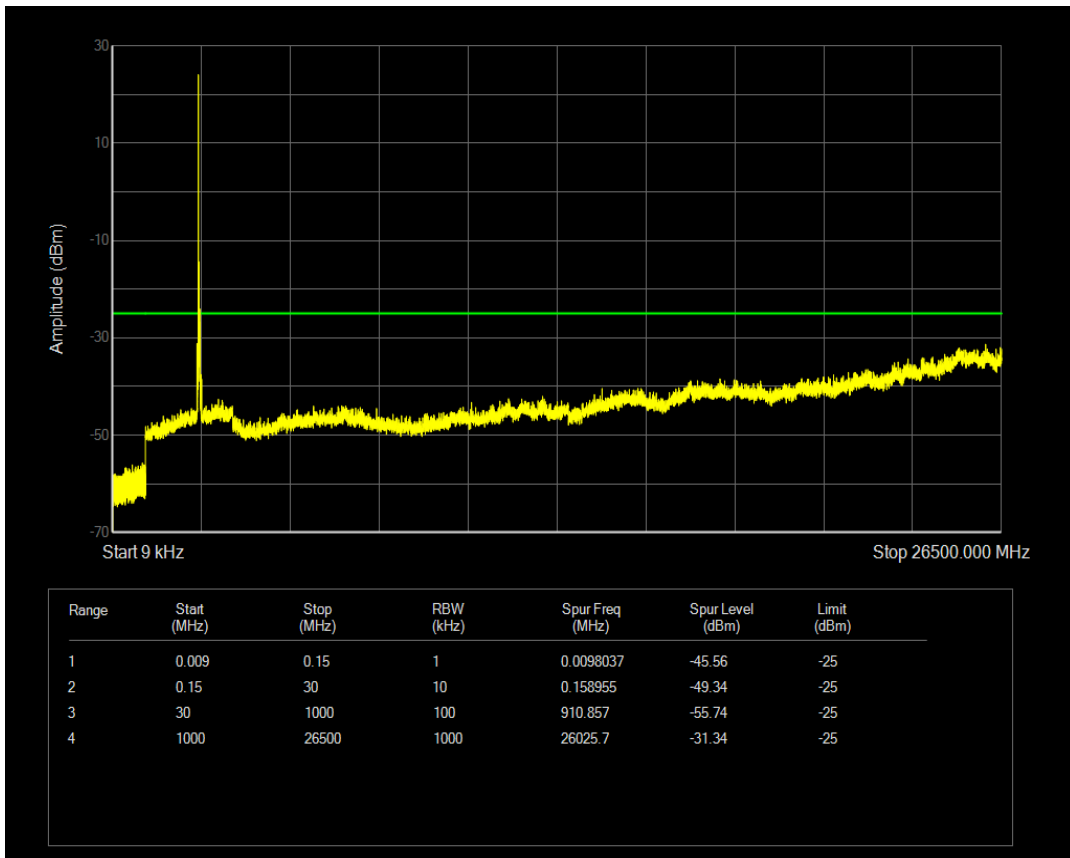

n41 SCS=30kHz CP_QPSK BW=40MHz Channel=503202 RB=1@0

n41 SCS=30kHz CP_QPSK BW=40MHz Channel=503202 RB=1 @105

n41 SCS=30kHz CP_QPSK BW=40MHz Channel=518598 RB=106 @0

n41 SCS=30kHz CP_QPSK BW=40MHz Channel=518598 RB=1@0