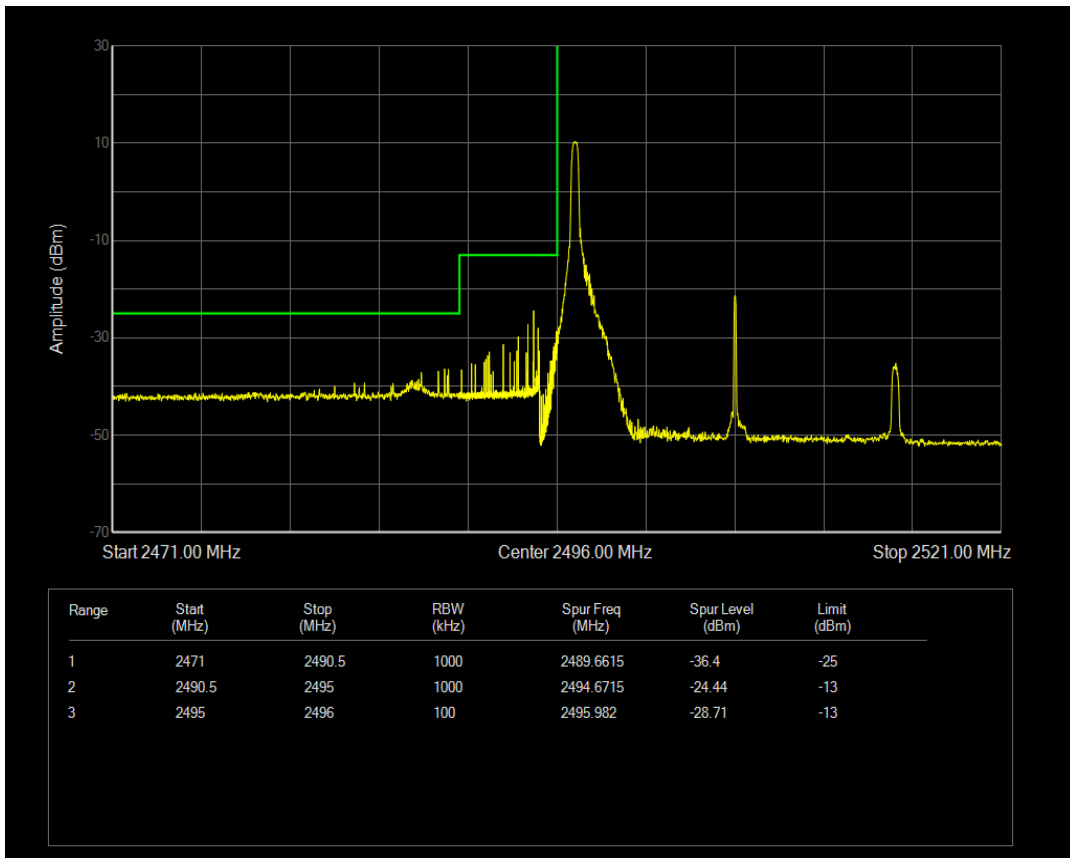

n41 SCS=30kHz DFT_QPSK BW=20MHz Channel=535998 RB=50@0