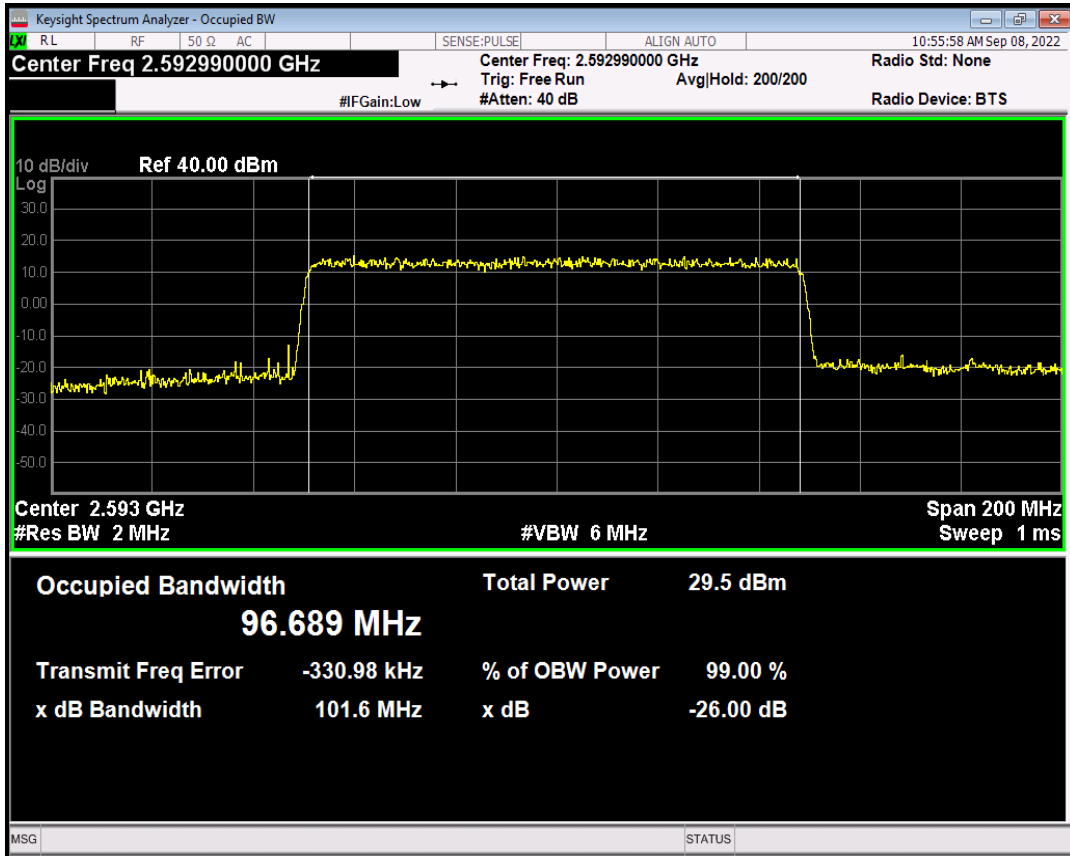

n41 SCS=30kHz DFT_QAM64 BW=90MHz Channel=518598 RB=240@0

n41 SCS=30kHz DFT_QAM256 BW=90MHz Channel=518598 RB=240@0

n41 SCS=30kHz DFT_BPSK BW=100MHz Channel=518598 RB=270@0

n41 SCS=30kHz DFT_QPSK BW=100MHz Channel=518598 RB=270@0