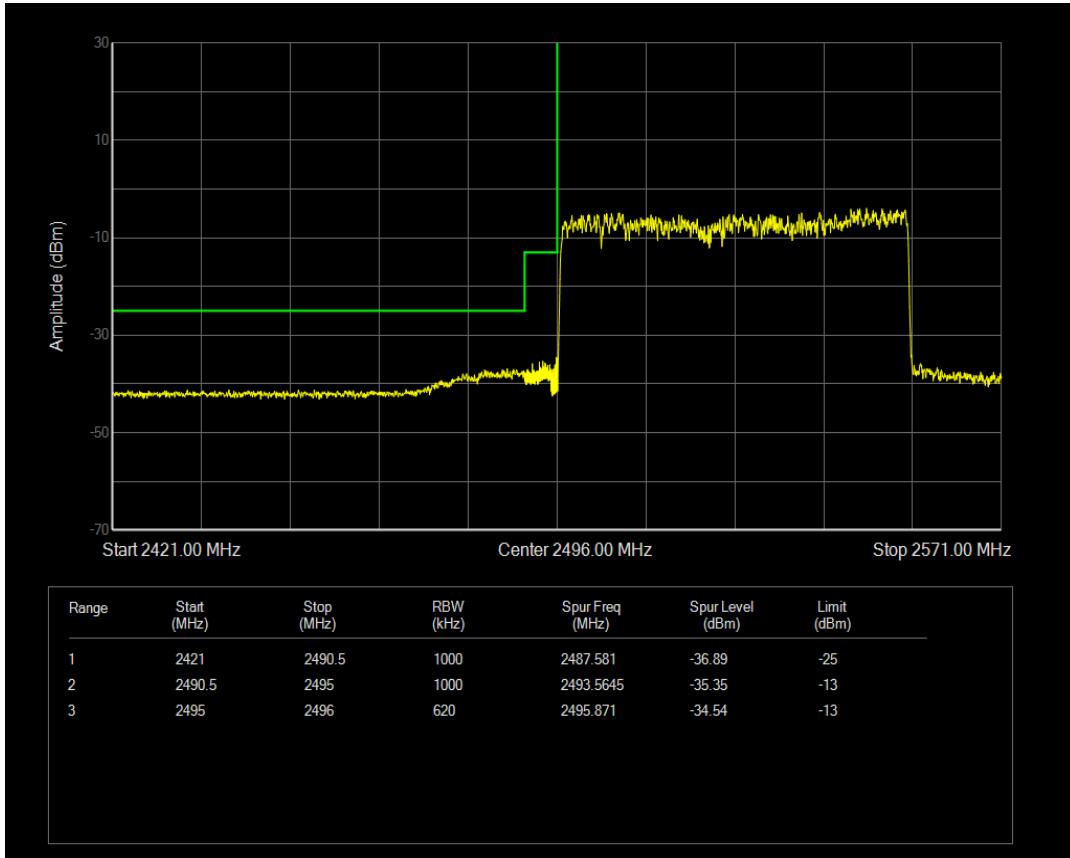

n41 SCS=30kHz DFT_QPSK BW=60MHz Channel=505200 RB=1@0