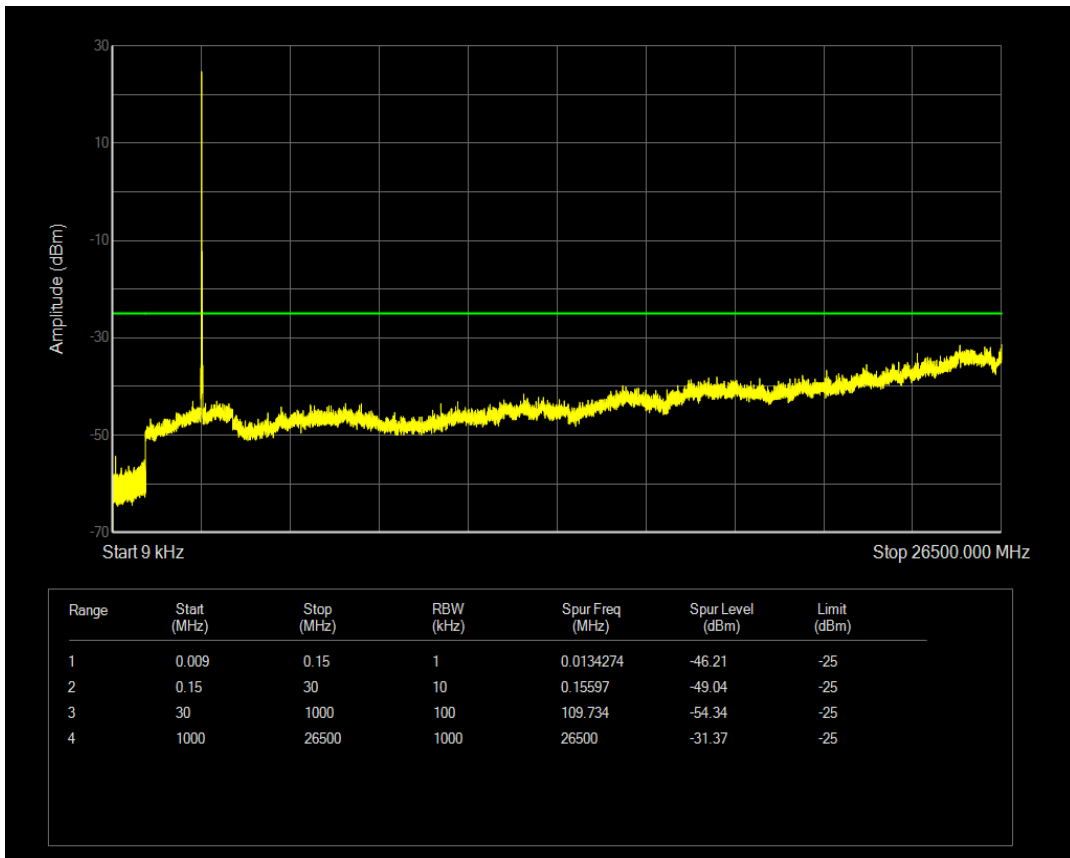

n41 SCS=30kHz CP_QPSK BW=20MHz Channel=535998 RB=1 @50