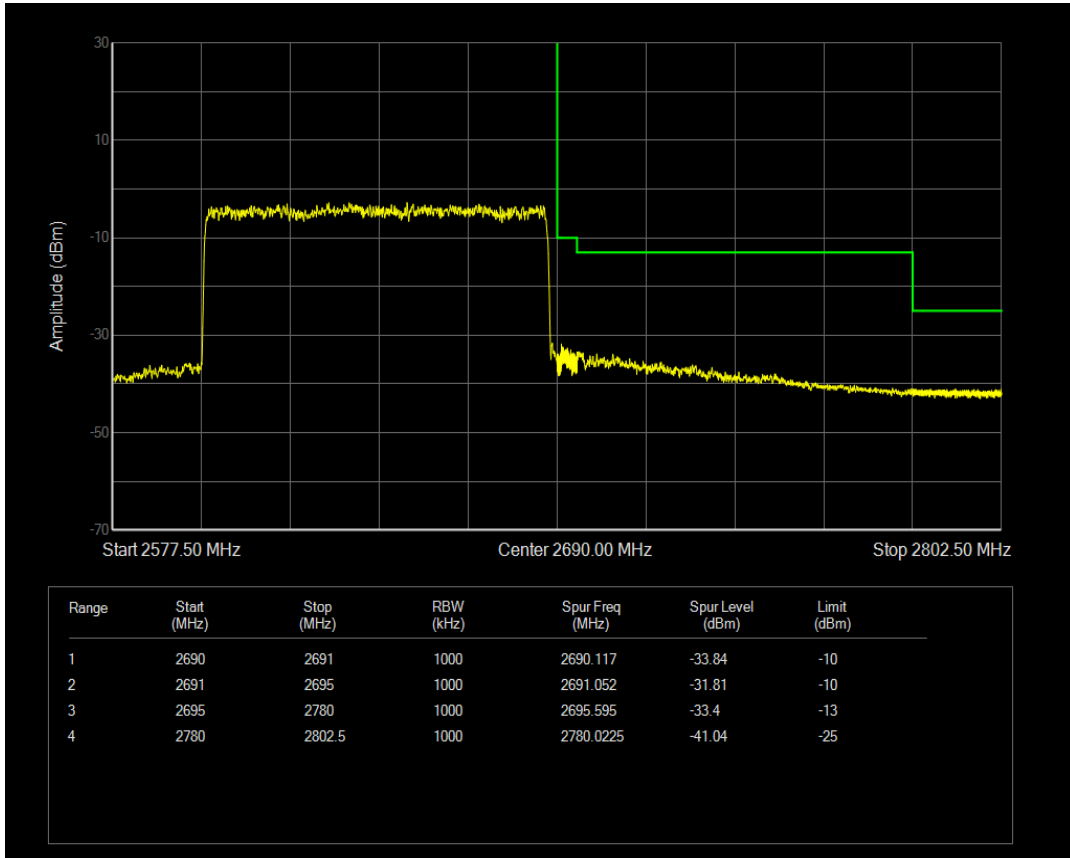

n41 SCS=30kHz DFT_QPSK BW=90MHz Channel=528996 RB=1@244