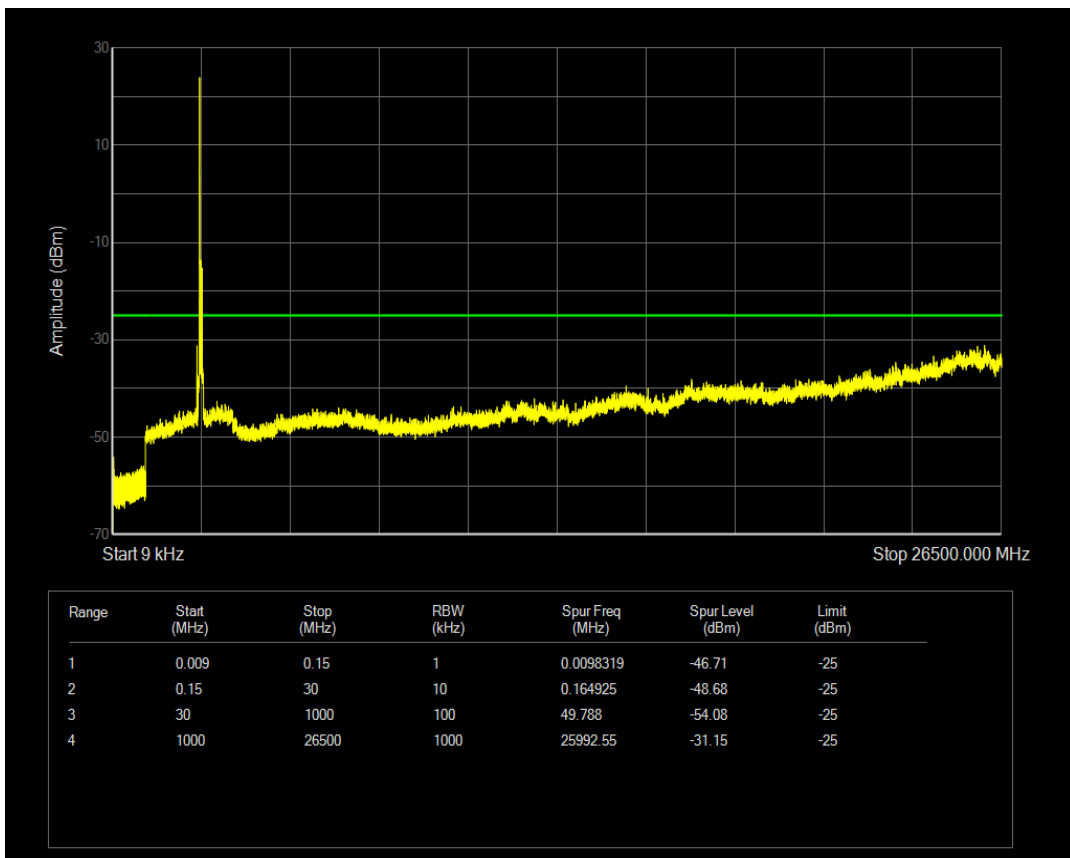

n41 SCS=30kHz CP_QPSK BW=80MHz Channel=529998 RB=1@216