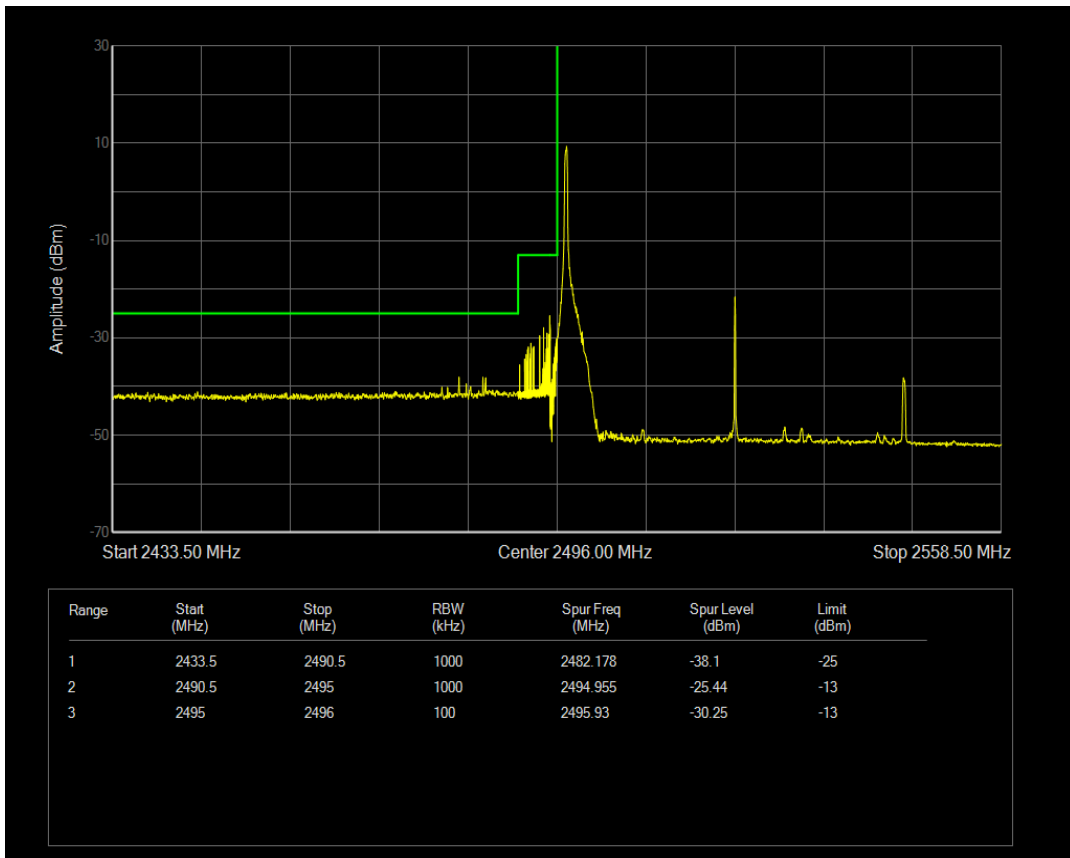

n41 SCS=30kHz DFT_QPSK BW=50MHz Channel=532998 RB=128@0