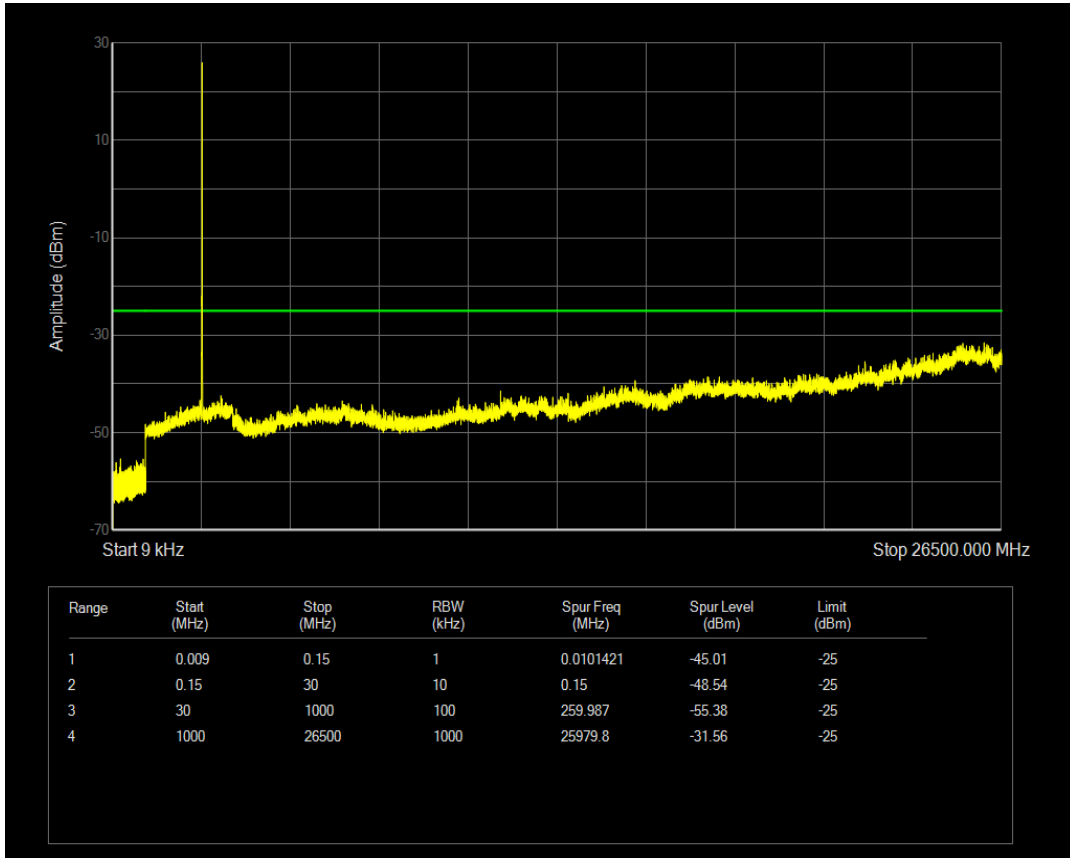

n41 SCS=30kHz CP_QPSK BW=15MHz Channel=500700 RB=38@0