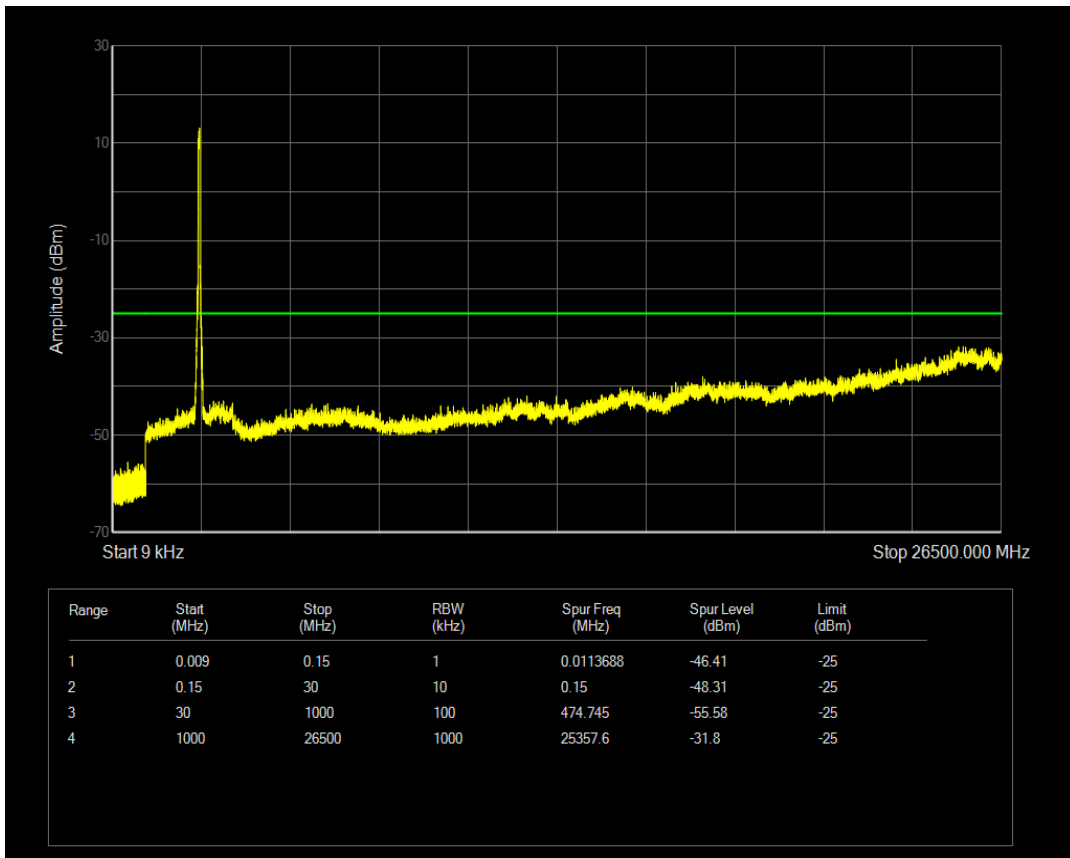

n41 SCS=30kHz CP_QPSK BW=50MHz Channel=504204 RB=133@0

n41 SCS=30kHz CP_QPSK BW=50MHz Channel=504204 RB=1@0

n41 SCS=30kHz CP_QPSK BW=50MHz Channel=504204 RB=1@132

n41 SCS=30kHz CP_QPSK BW=50MHz Channel=518598 RB=133@0