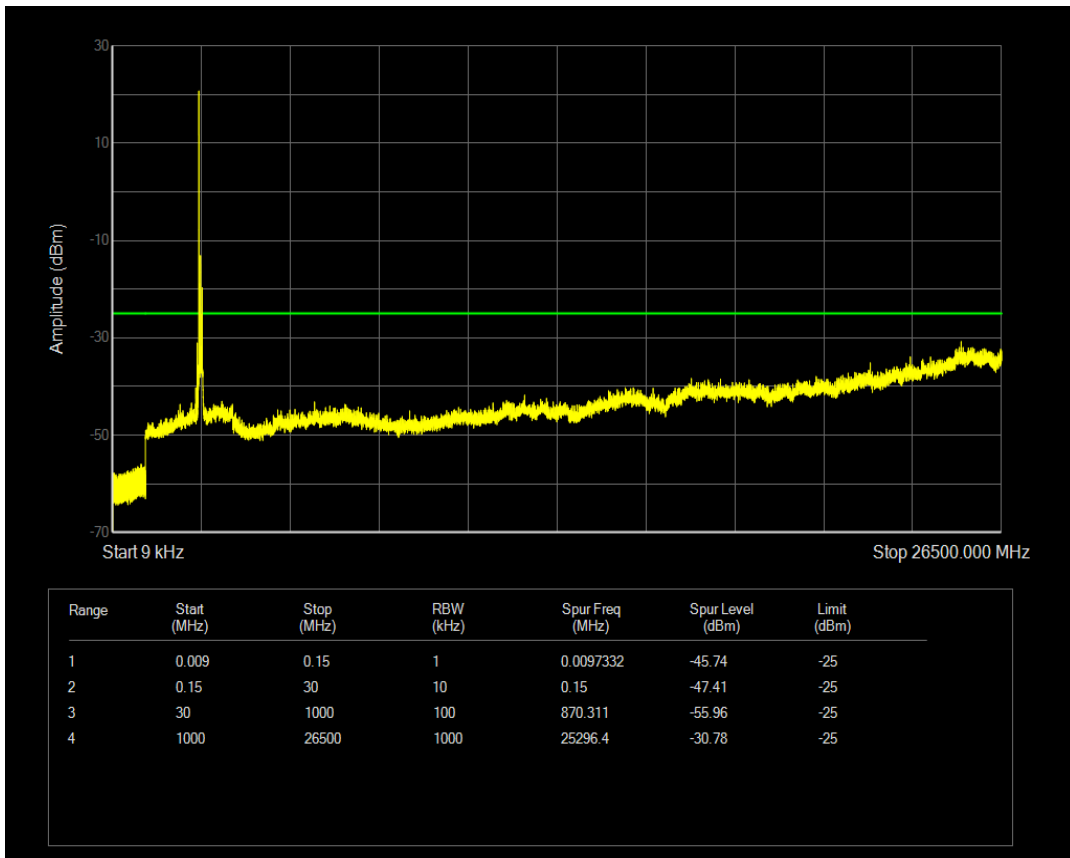

n41 SCS=30kHz CP_QPSK BW=100MHz Channel=518598 RB=1@0

n41 SCS=30kHz CP_QPSK BW=100MHz Channel=518598 RB=1@272

n41 SCS=30kHz CP_QPSK BW=100MHz Channel=528000 RB=273@0

n41 SCS=30kHz CP_QPSK BW=100MHz Channel=528000 RB=1@0

n41 SCS=30kHz CP_QPSK BW=100MHz Channel=528000 RB=1@272