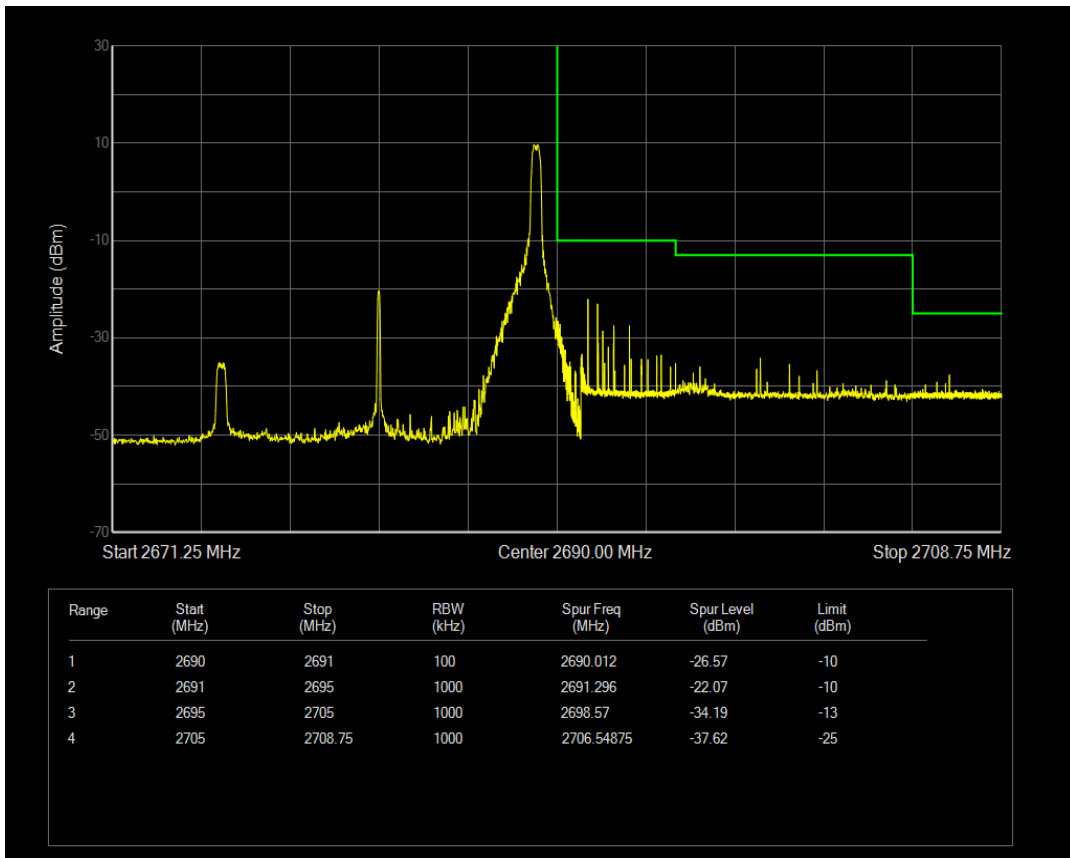

n41 SCS=30kHz DFT_QPSK BW=15MHz Channel=500700 RB=36@0

n41 SCS=30kHz DFT_QPSK BW=15MHz Channel=500700 RB=1@0

n41 SCS=30kHz DFT_QPSK BW=15MHz Channel=536496 RB=36@0

n41 SCS=30kHz DFT_QPSK BW=15MHz Channel=536496 RB=1@37