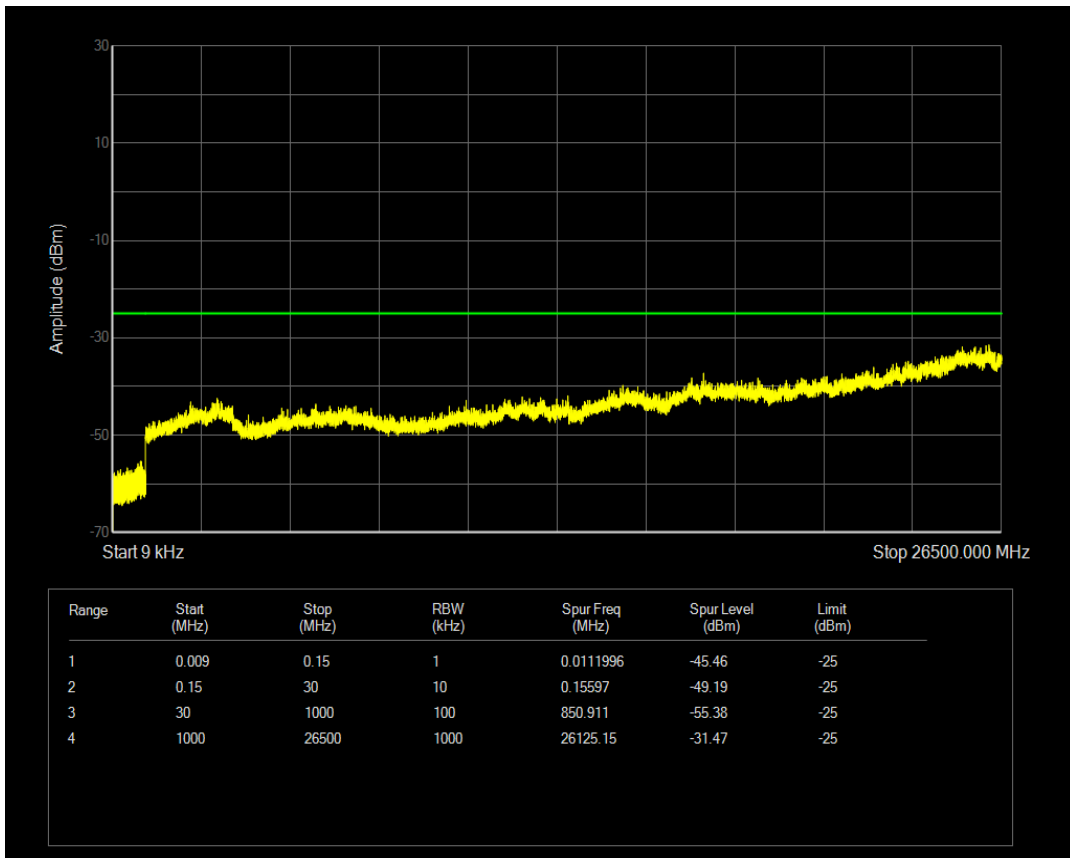

n41 SCS=30kHz CP_QPSK BW=100MHz Channel=528000 RB=273@0