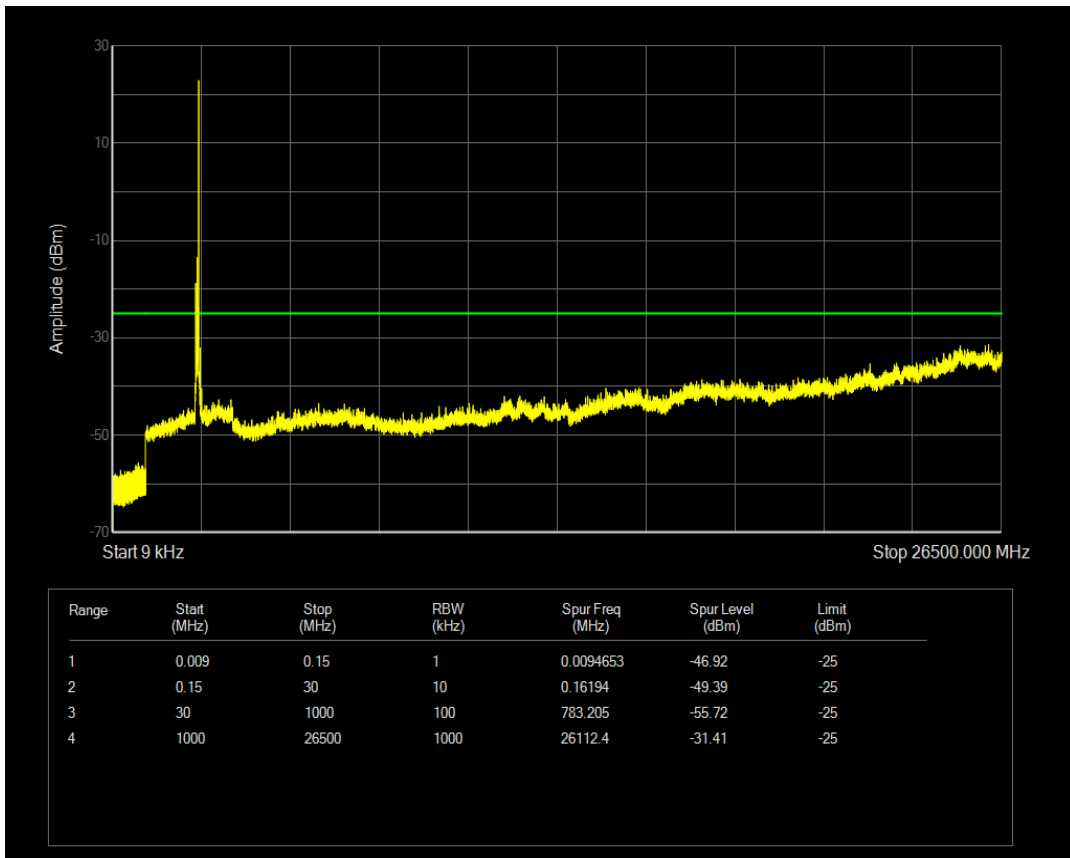

n41 SCS=30kHz CP_QPSK BW=90MHz Channel=518598 RB=245@0