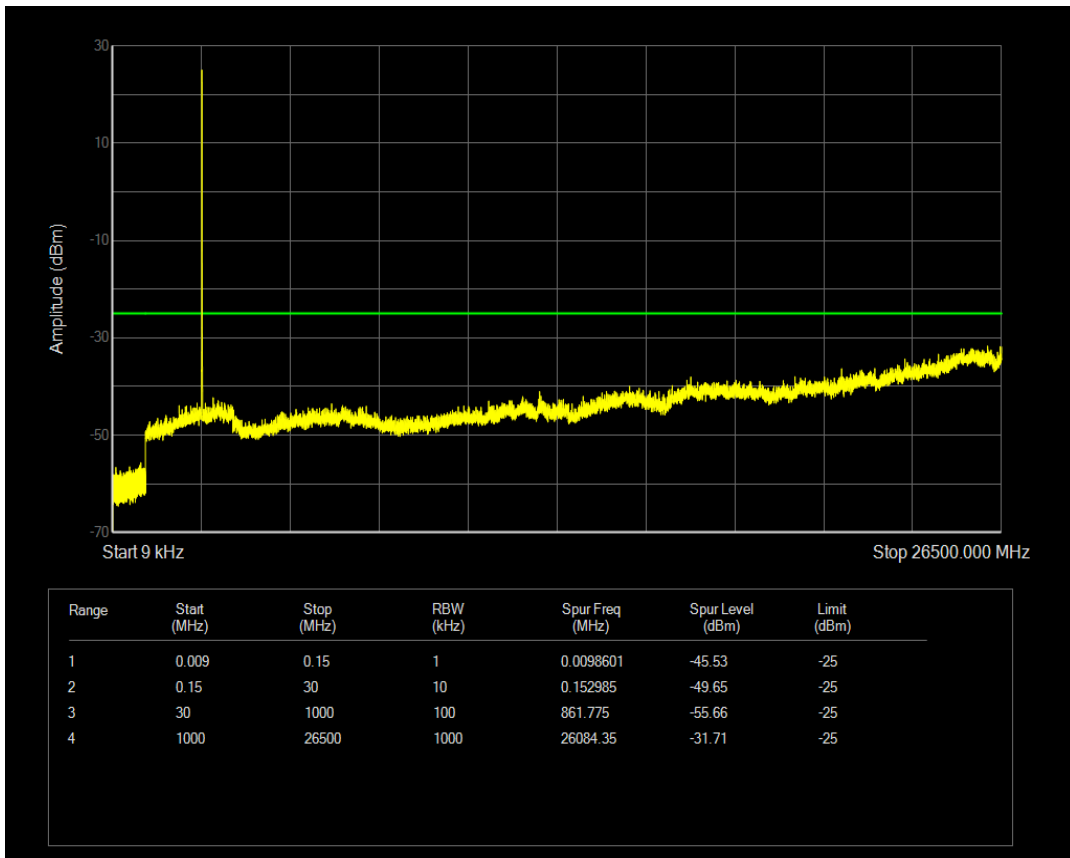

n41 SCS=30kHz CP_QPSK BW=10MHz Channel=518598 RB=1@0

n41 SCS=30kHz CP_QPSK BW=10MHz Channel=518598 RB=1@23

n41 SCS=30kHz CP_QPSK BW=10MHz Channel=537000 RB=24@0

n41 SCS=30kHz CP_QPSK BW=10MHz Channel=537000 RB=1@0