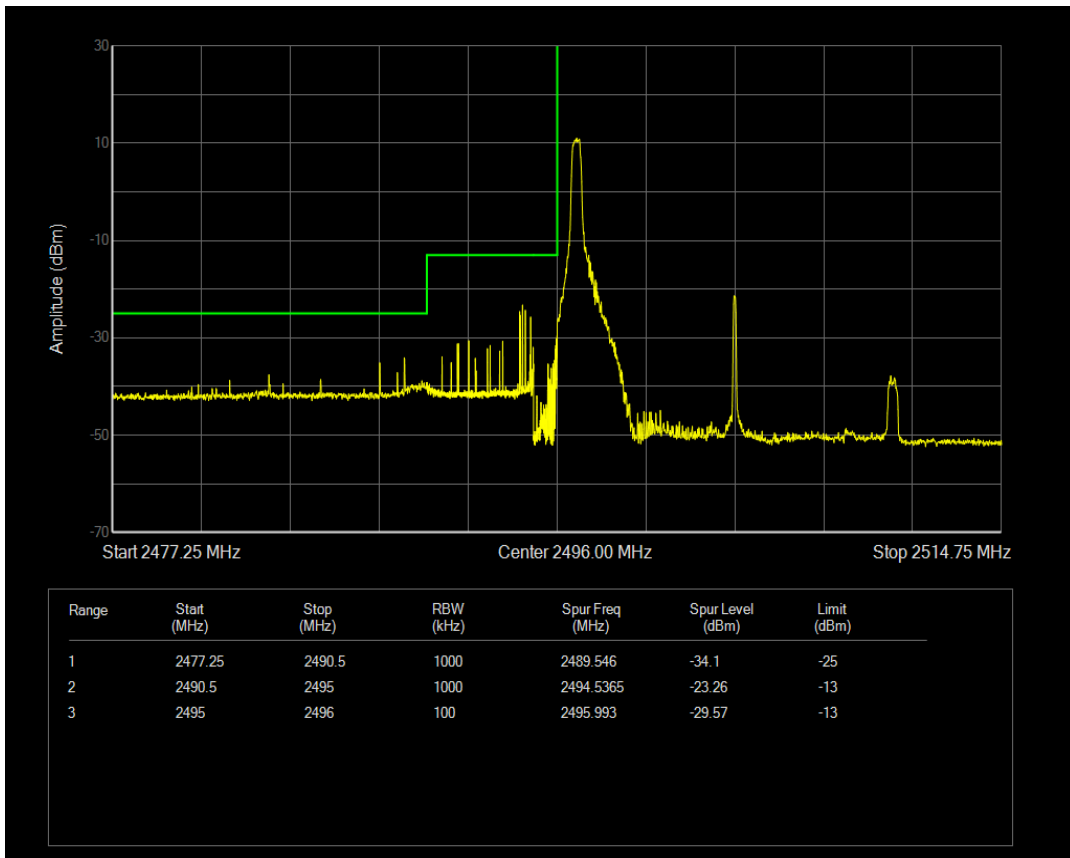

n41 SCS=30kHz DFT_QPSK BW=15MHz Channel=536496 RB=36@0