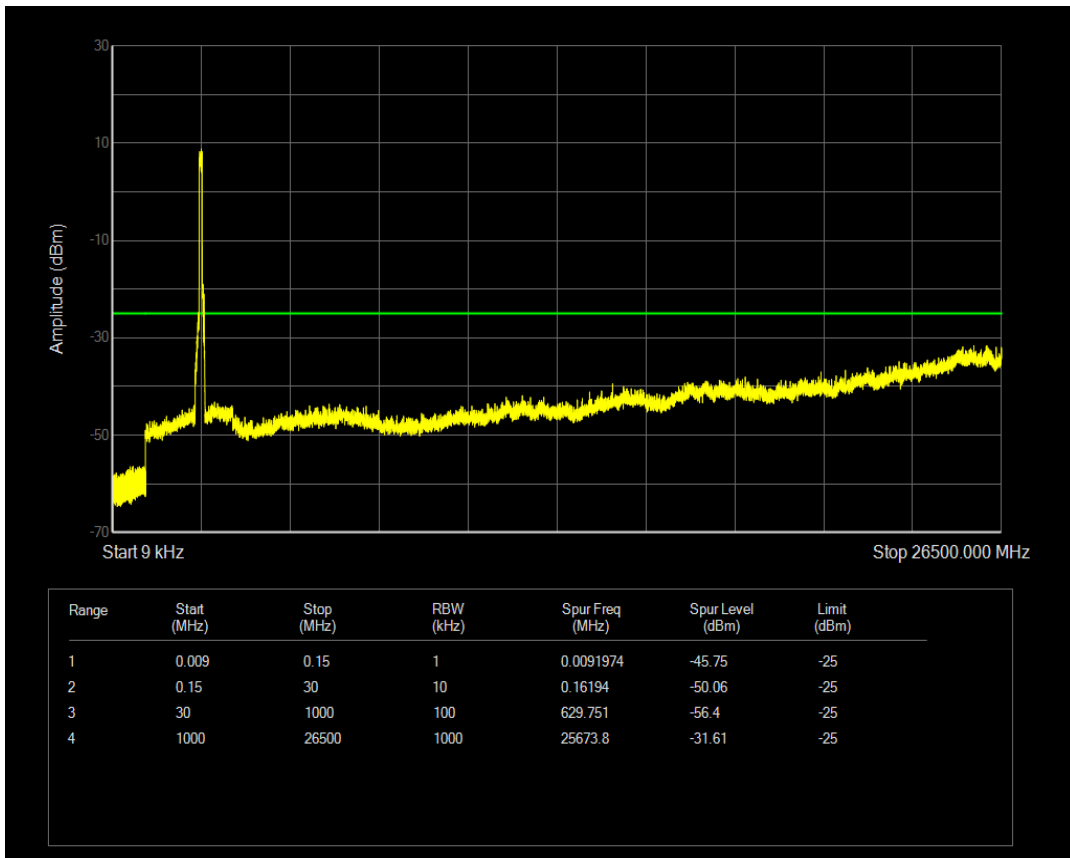

n41 SCS=30kHz CP_QPSK BW=90MHz Channel=528996 RB=1@0