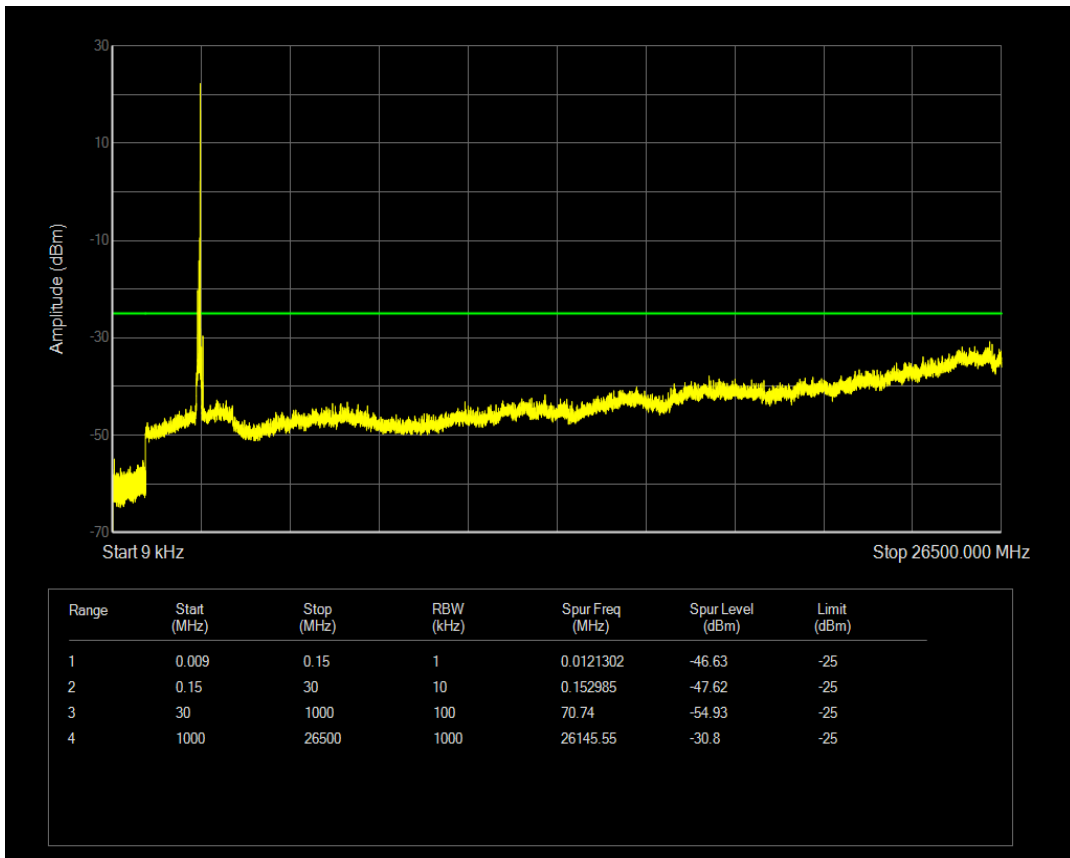

n41 SCS=30kHz CP_QPSK BW=80MHz Channel=507204 RB=1@216

n41 SCS=30kHz CP_QPSK BW=80MHz Channel=518598 RB=217@0

n41 SCS=30kHz CP_QPSK BW=80MHz Channel=518598 RB=1@0

n41 SCS=30kHz CP_QPSK BW=80MHz Channel=518598 RB=1@216