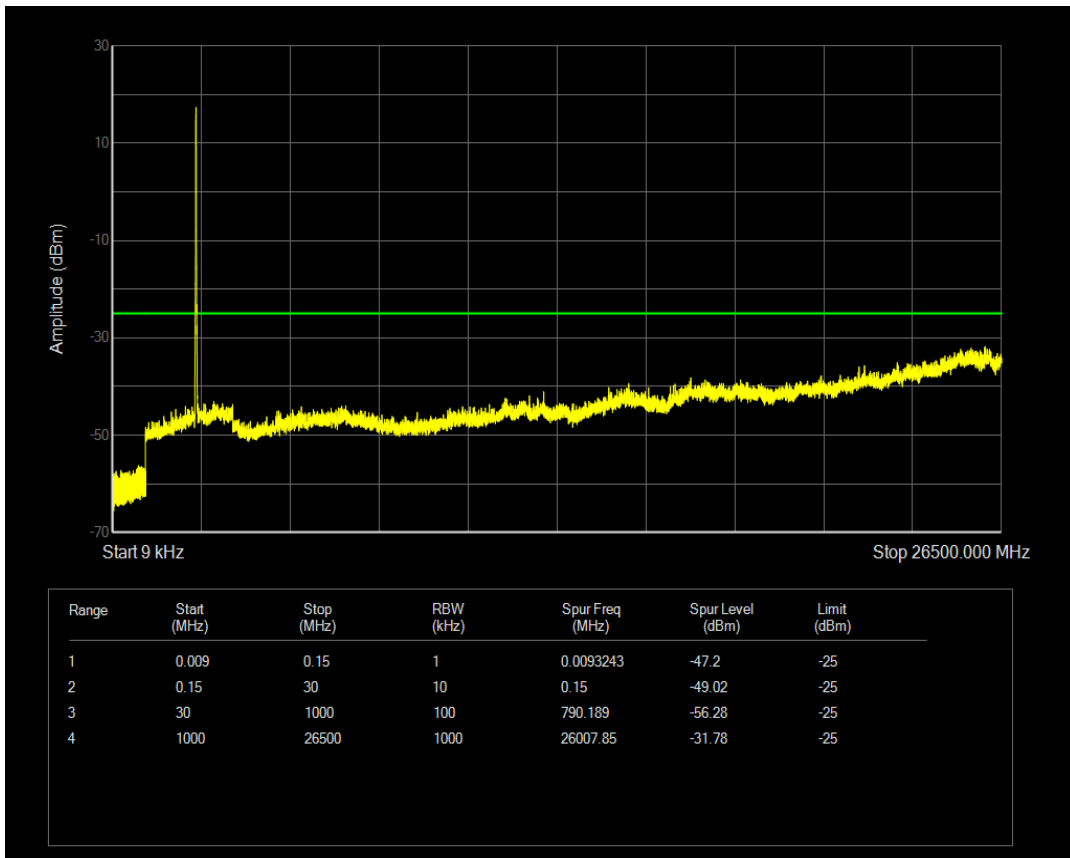

n41 SCS=30kHz CP_QPSK BW=15MHz Channel=500700 RB=1@0