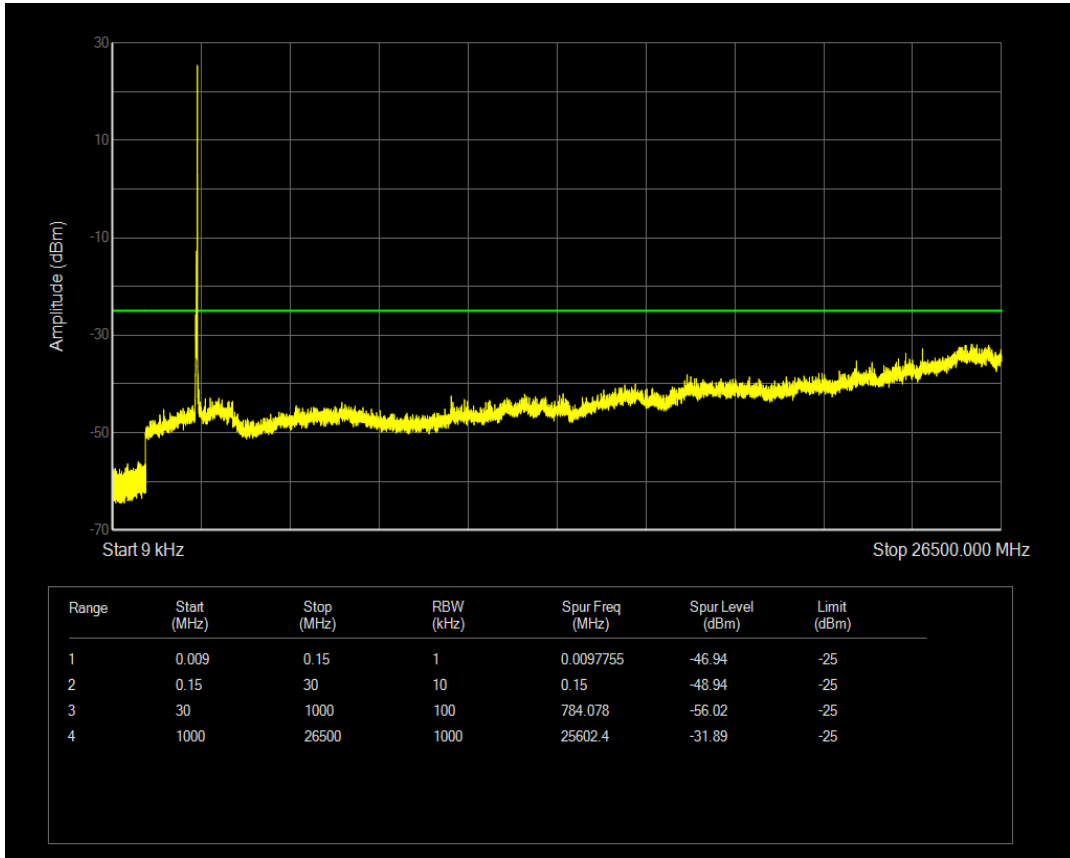

n41 SCS=30kHz CP_QPSK BW=50MHz Channel=518598 RB=133@0