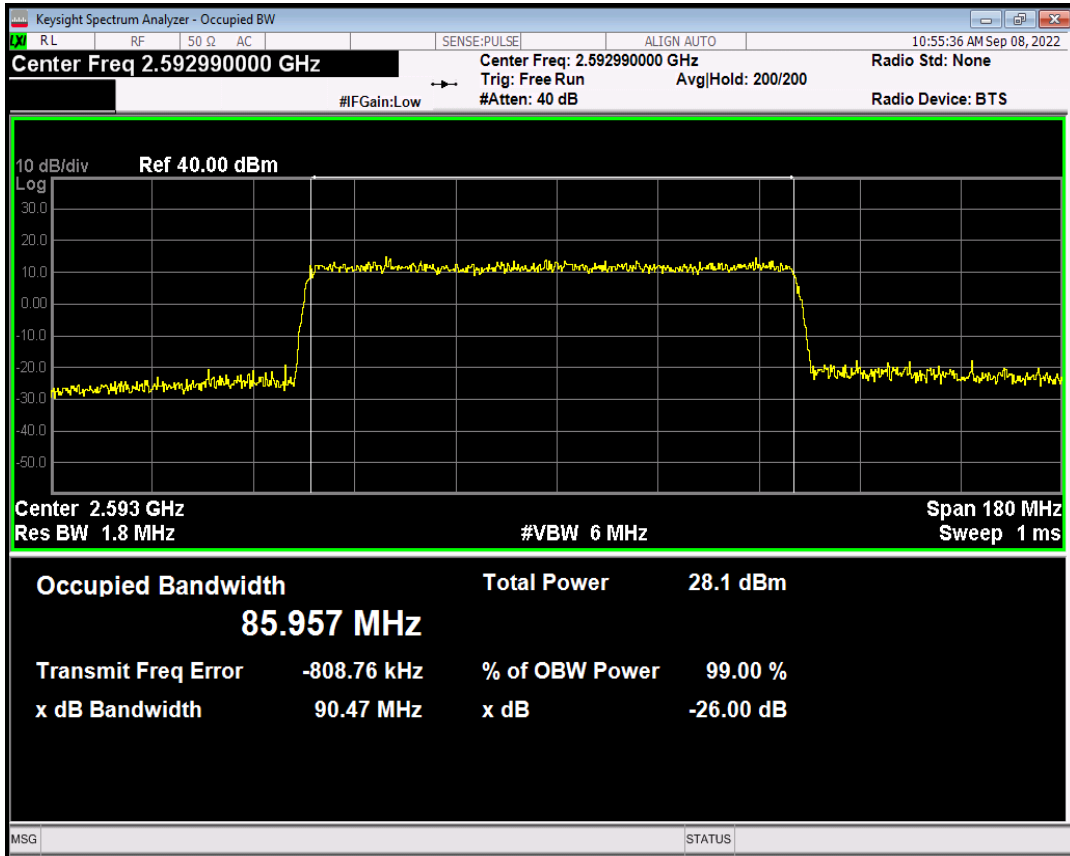

n41 SCS=30kHz DFT_QAM64 BW=90MHz Channel=518598 RB=240@0

n41 SCS=30kHz DFT_QAM256 BW=90MHz Channel=518598 RB=240@0

n41 SCS=30kHz DFT_BPSK BW=100MHz Channel=518598 RB=270@0

n41 SCS=30kHz DFT_QPSK BW=100MHz Channel=518598 RB=270@0