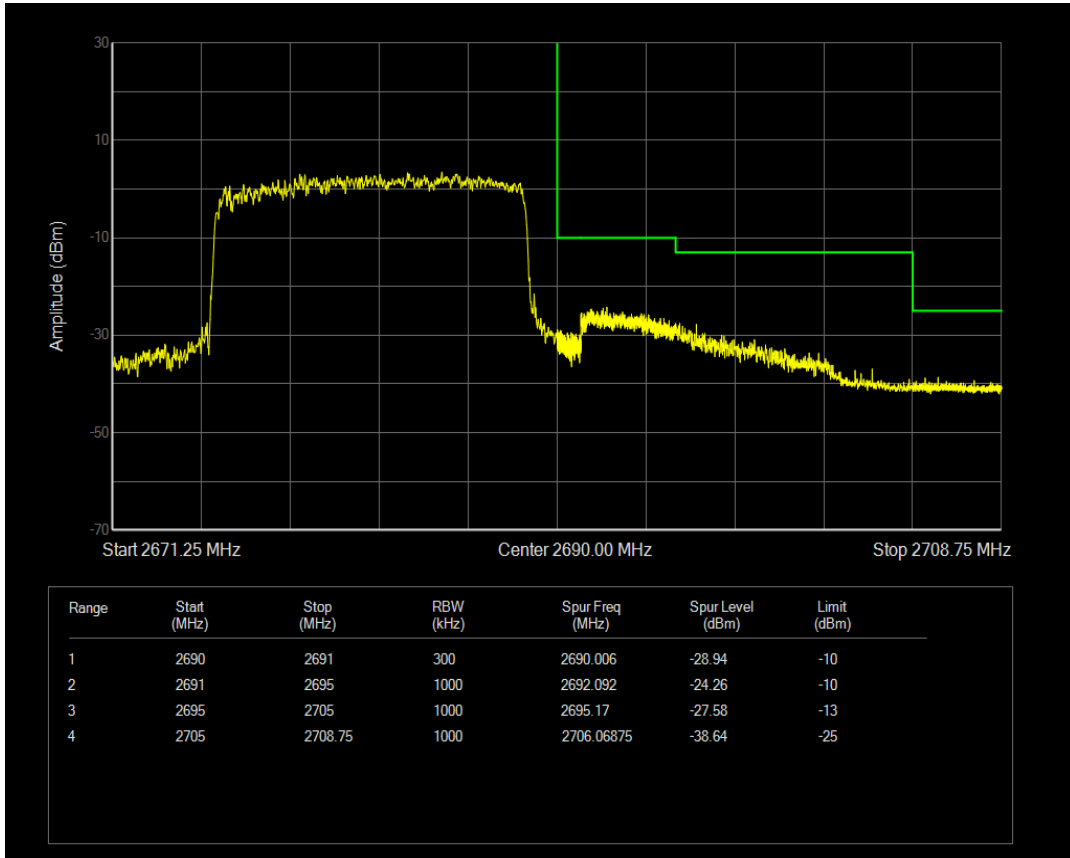

n41 SCS=30kHz DFT_QPSK BW=15MHz Channel=536496 RB=1@37