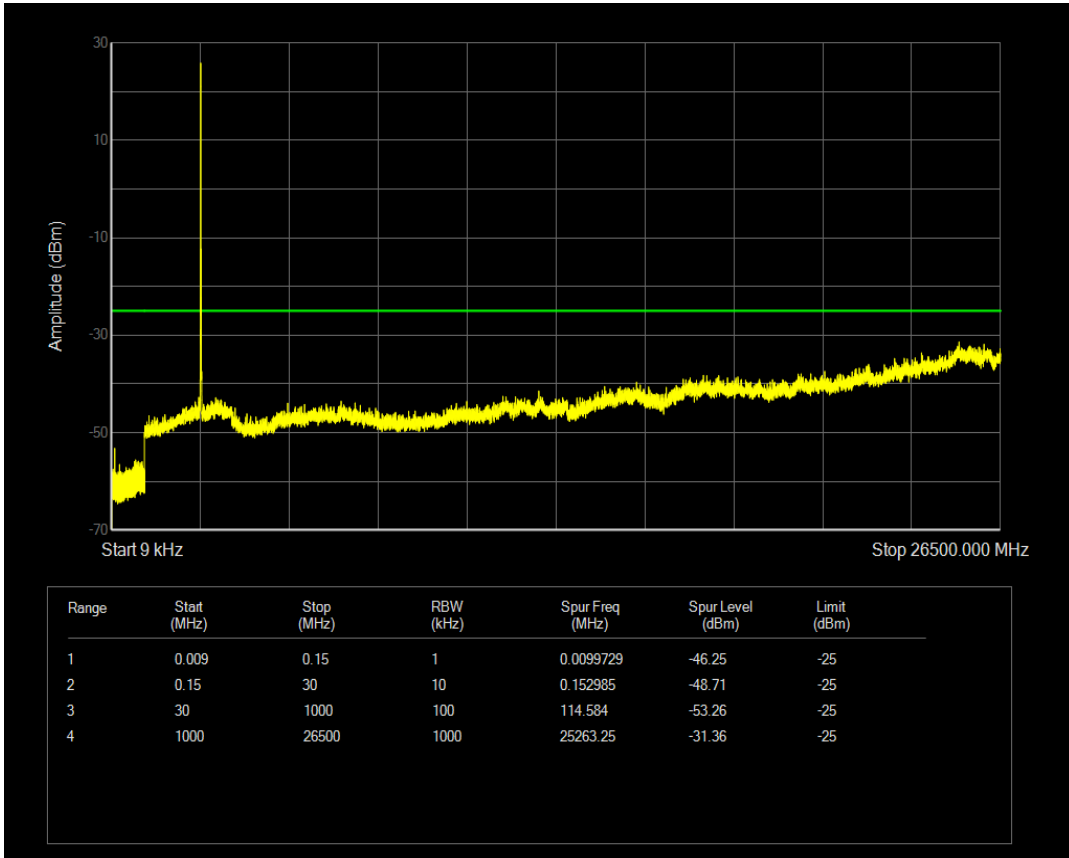

n41 SCS=30kHz CP_QPSK BW=15MHz Channel=536496 RB=1 @37