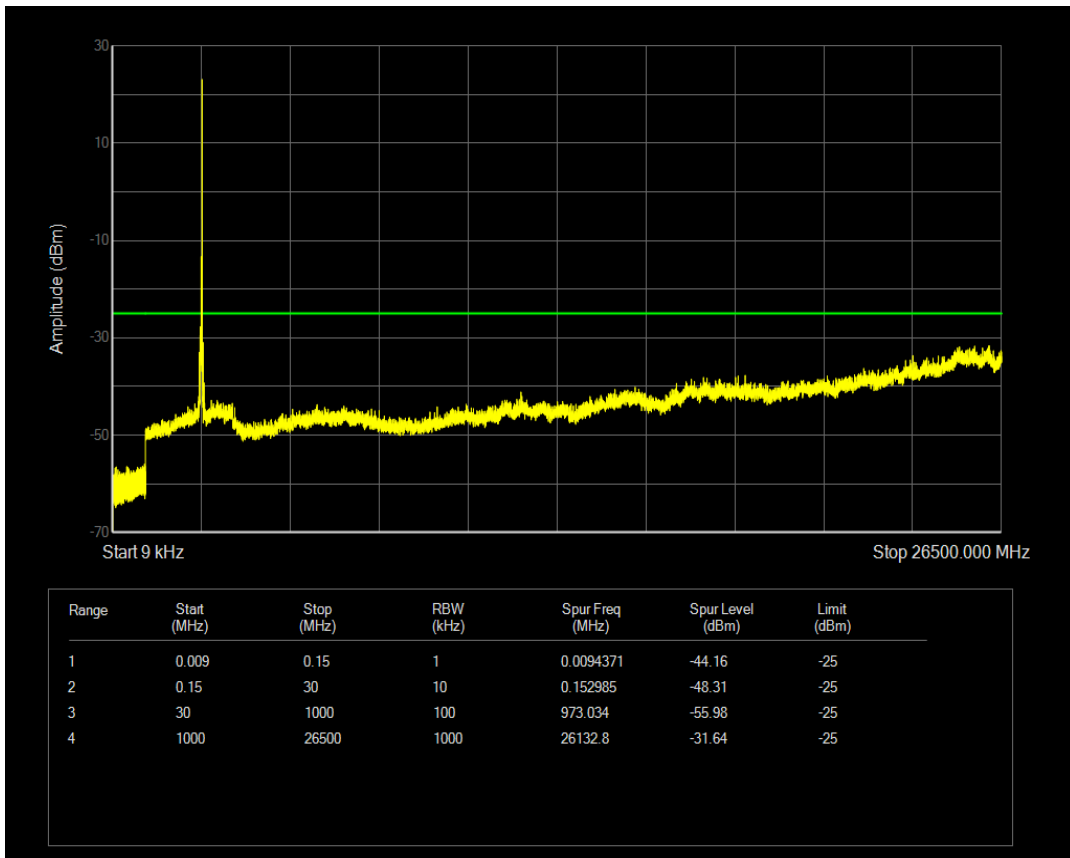

n41 SCS=30kHz CP_QPSK BW=80MHz Channel=507204 RB=217@0