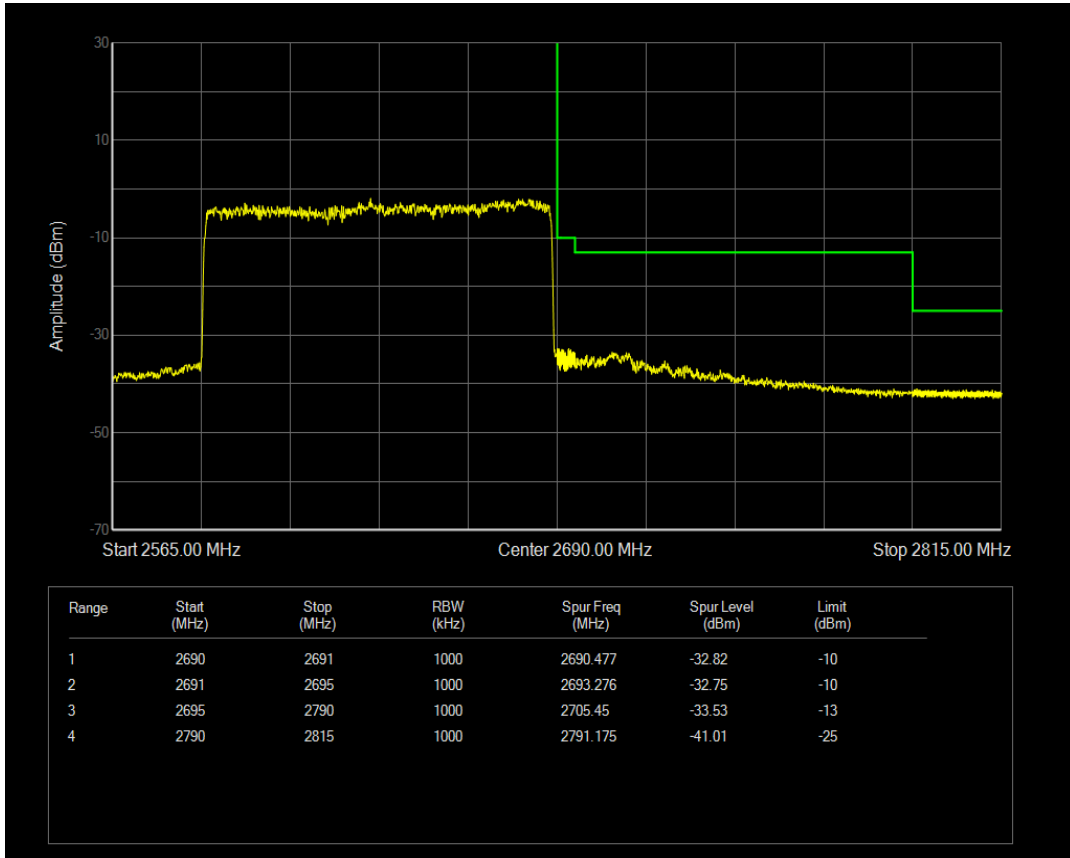

n41 SCS=30kHz DFT_QPSK BW=90MHz Channel=508200 RB=240@0

n41 SCS=30kHz DFT_QPSK BW=90MHz Channel=508200 RB=1@0

n41 SCS=30kHz DFT_QPSK BW=90MHz Channel=528996 RB=240@0

n41 SCS=30kHz DFT_QPSK BW=90MHz Channel=528996 RB=1@244

n41 SCS=30kHz DFT_QPSK BW=100MHz Channel=509202 RB=270@0

n41 SCS=30kHz DFT_QPSK BW=100MHz Channel=509202 RB=1@0

n41 SCS=30kHz DFT_QPSK BW=100MHz Channel=528000 RB=270@0

n41 SCS=30kHz DFT_QPSK BW=100MHz Channel=528000 RB=1 @272