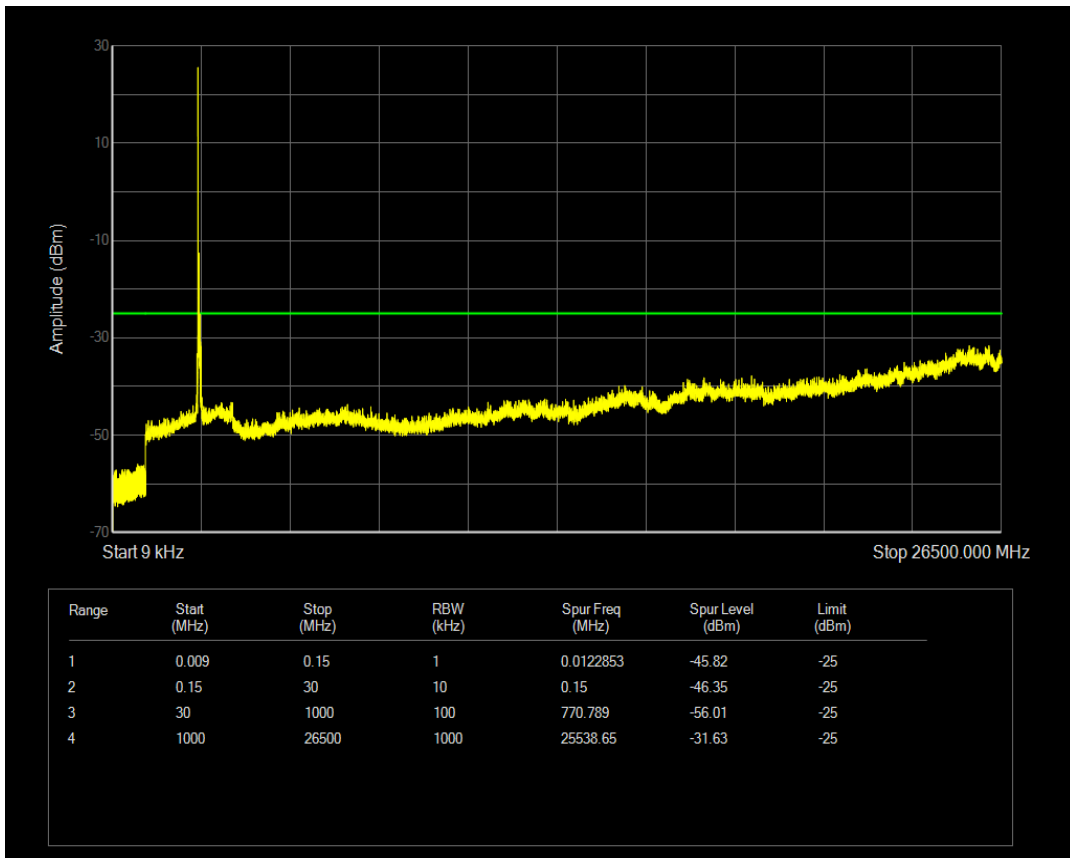

n41 SCS=30kHz CP_QPSK BW=60MHz Channel=518598 RB=1@161