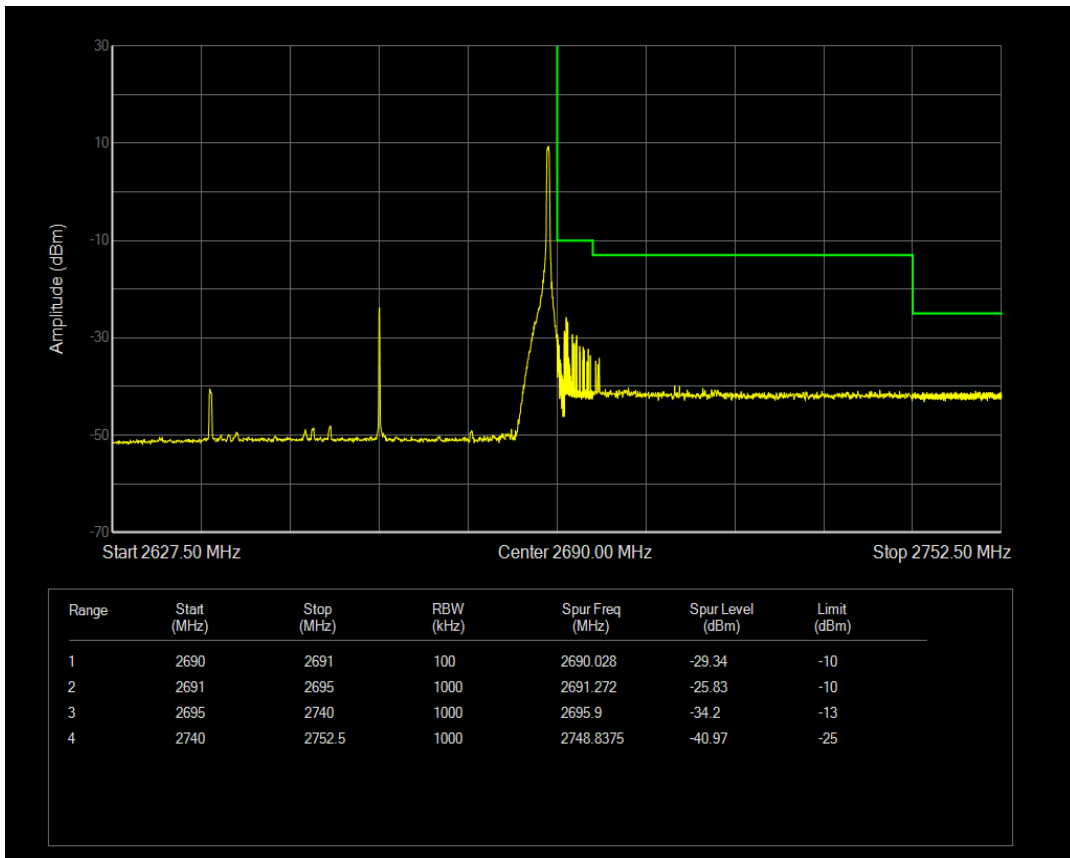

n41 SCS=30kHz DFT_QPSK BW=50MHz Channel=504204 RB=128@0

n41 SCS=30kHz DFT_QPSK BW=50MHz Channel=504204 RB=1@0

n41 SCS=30kHz DFT_QPSK BW=50MHz Channel=532998 RB=128@0

n41 SCS=30kHz DFT_QPSK BW=50MHz Channel=532998 RB=1@132