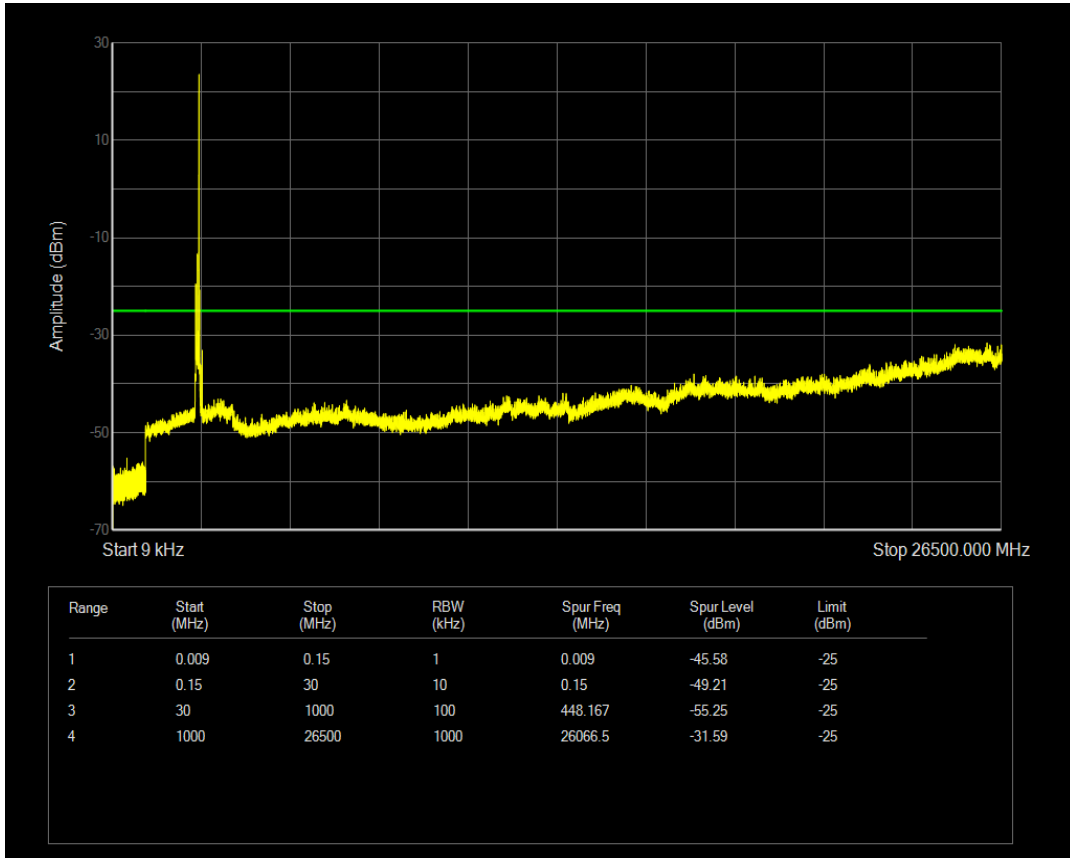

n41 SCS=30kHz CP_QPSK BW=100MHz Channel=518598 RB=273@0