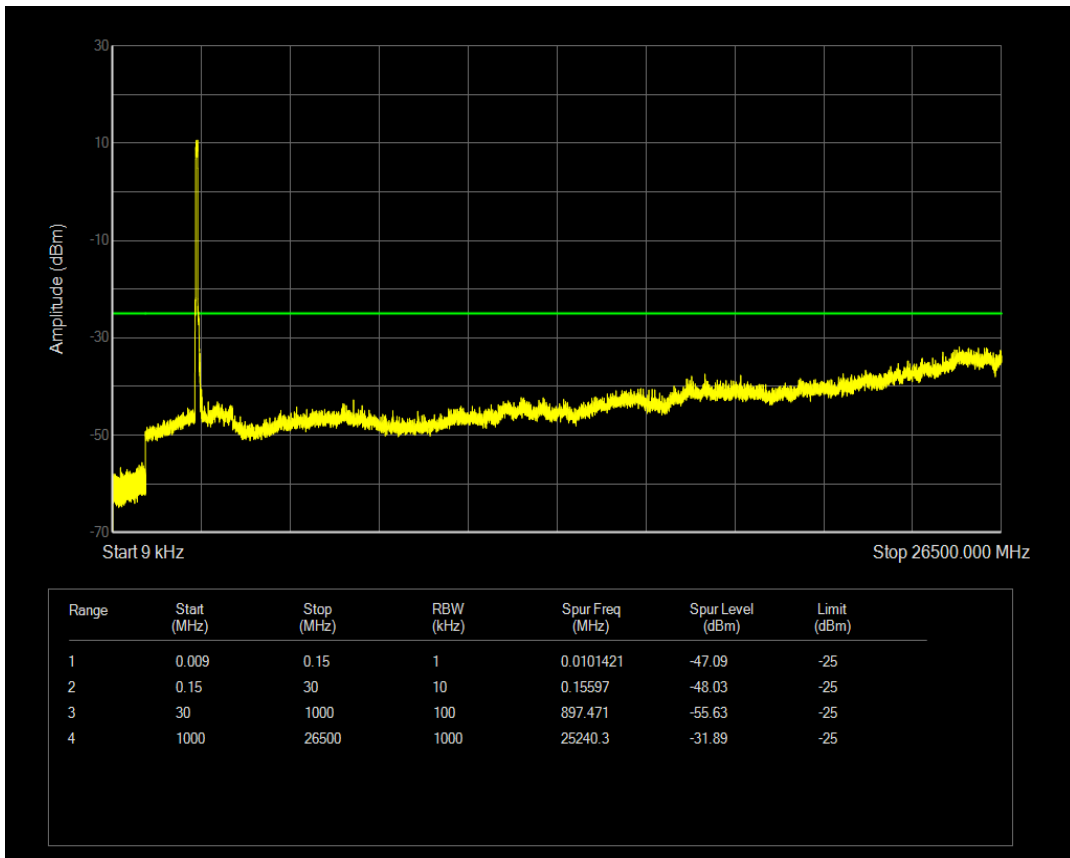

n41 SCS=30kHz CP_QPSK BW=60MHz Channel=505200 RB=1@0