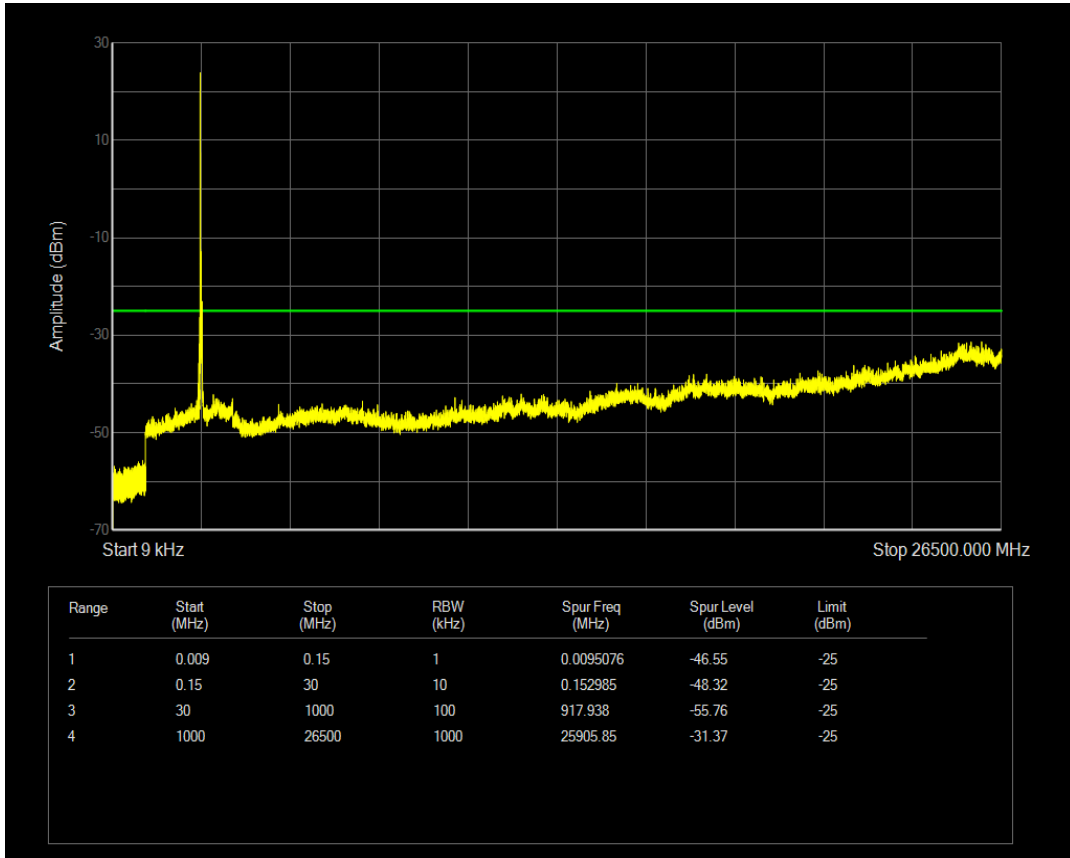

n41 SCS=30kHz CP_QPSK BW=60MHz Channel=531996 RB=1@161