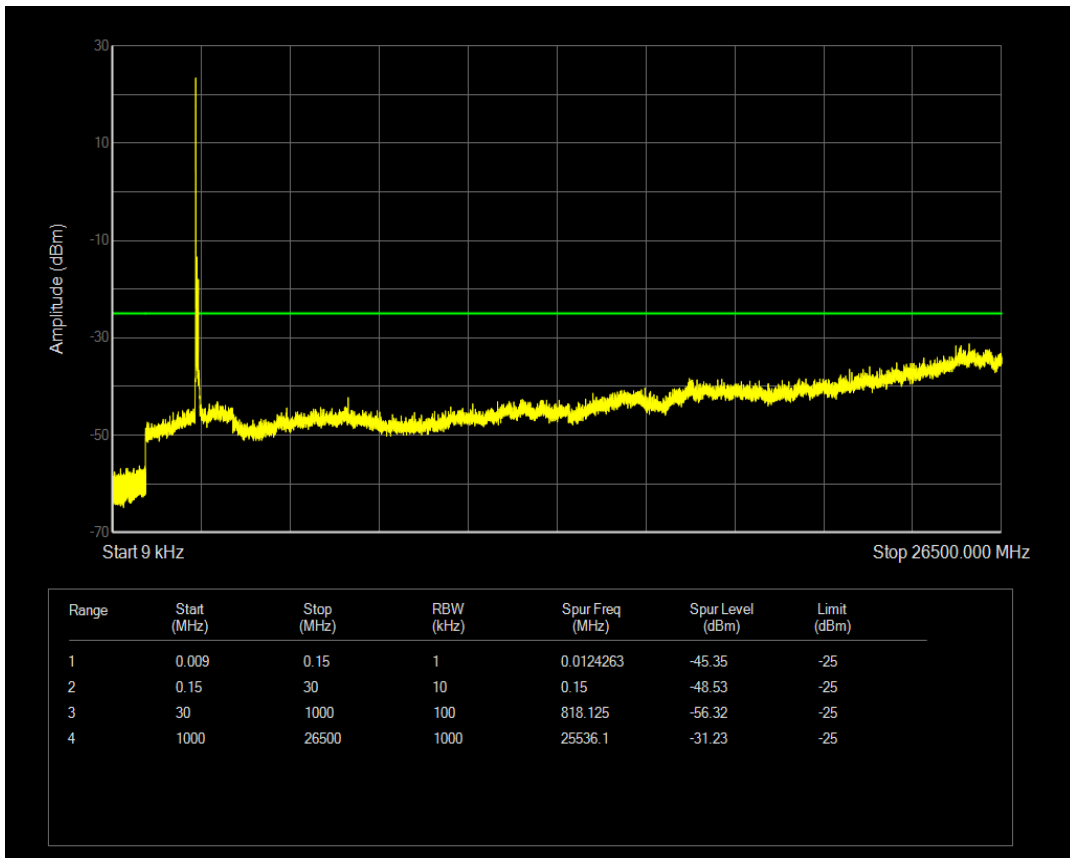

n41 SCS=30kHz CP_QPSK BW=60MHz Channel=531996 RB=1@0

n41 SCS=30kHz CP_QPSK BW=60MHz Channel=531996 RB=1@161

n41 SCS=30kHz CP_QPSK BW=80MHz Channel=507204 RB=217@0

n41 SCS=30kHz CP_QPSK BW=80MHz Channel=507204 RB=1@0