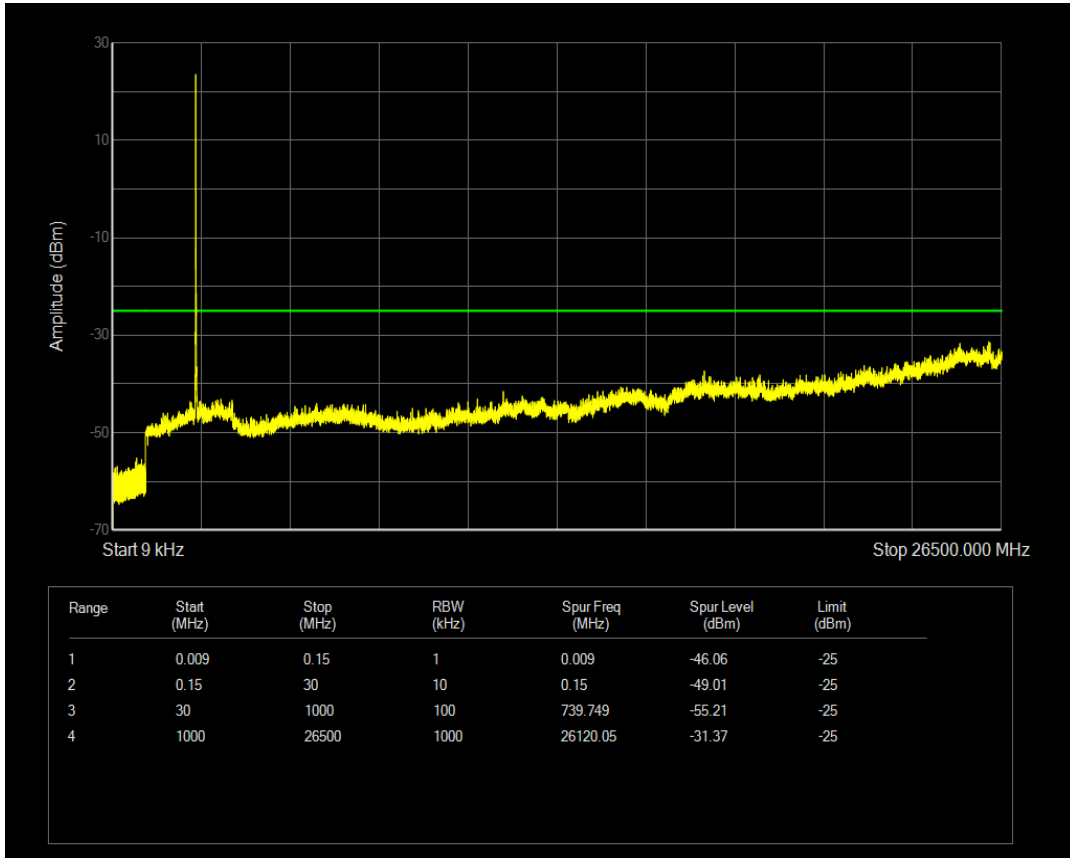

n41 SCS=30kHz CP_QPSK BW=15MHz Channel=500700 RB=1@37