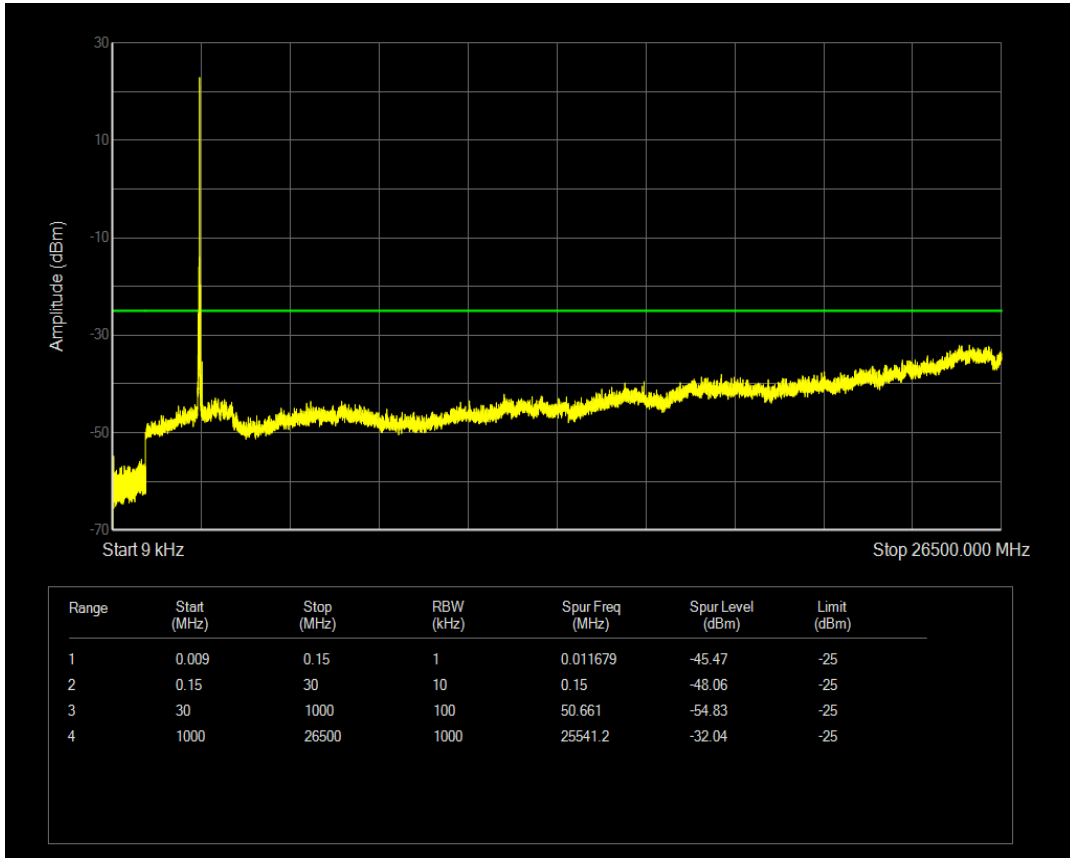

n41 SCS=30kHz CP_QPSK BW=40MHz Channel=534000 RB=106@0