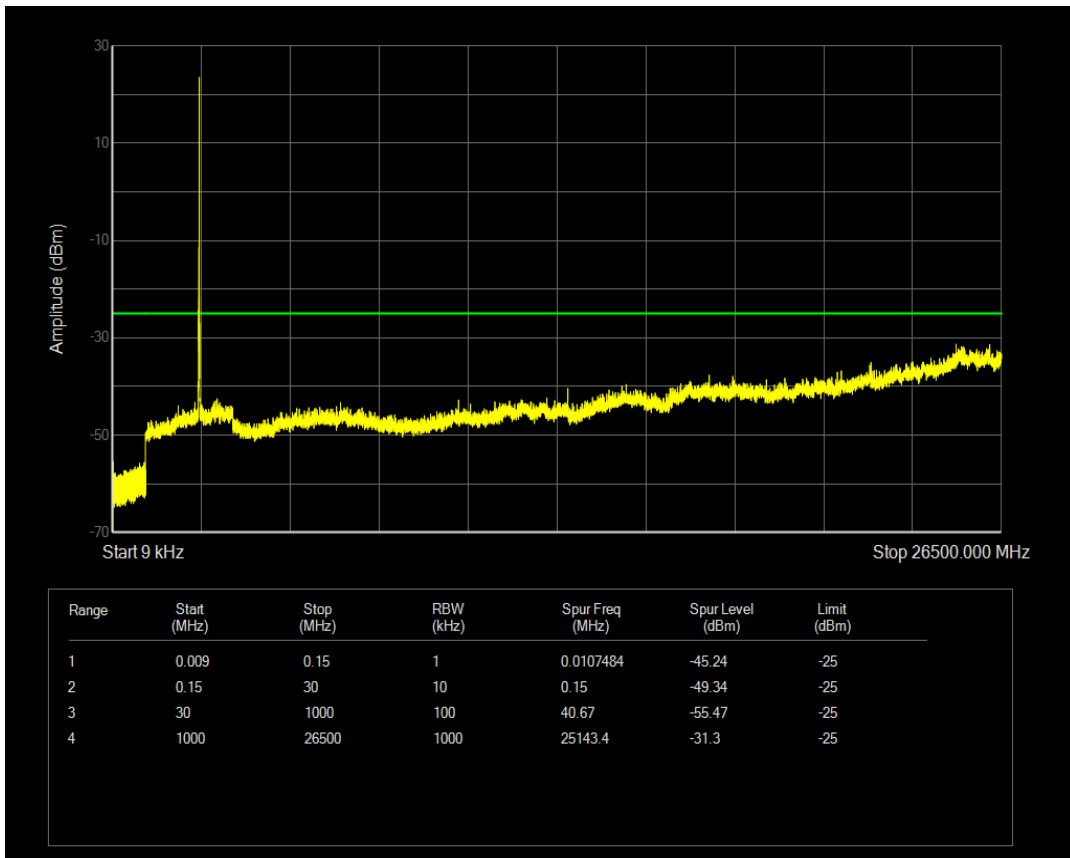

n41 SCS=30kHz CP_QPSK BW=20MHz Channel=501204 RB=1@50

n41 SCS=30kHz CP_QPSK BW=20MHz Channel=518598 RB=51 @0

n41 SCS=30kHz CP_QPSK BW=20MHz Channel=518598 RB=1 @0

n41 SCS=30kHz CP_QPSK BW=20MHz Channel=518598 RB=1 @50