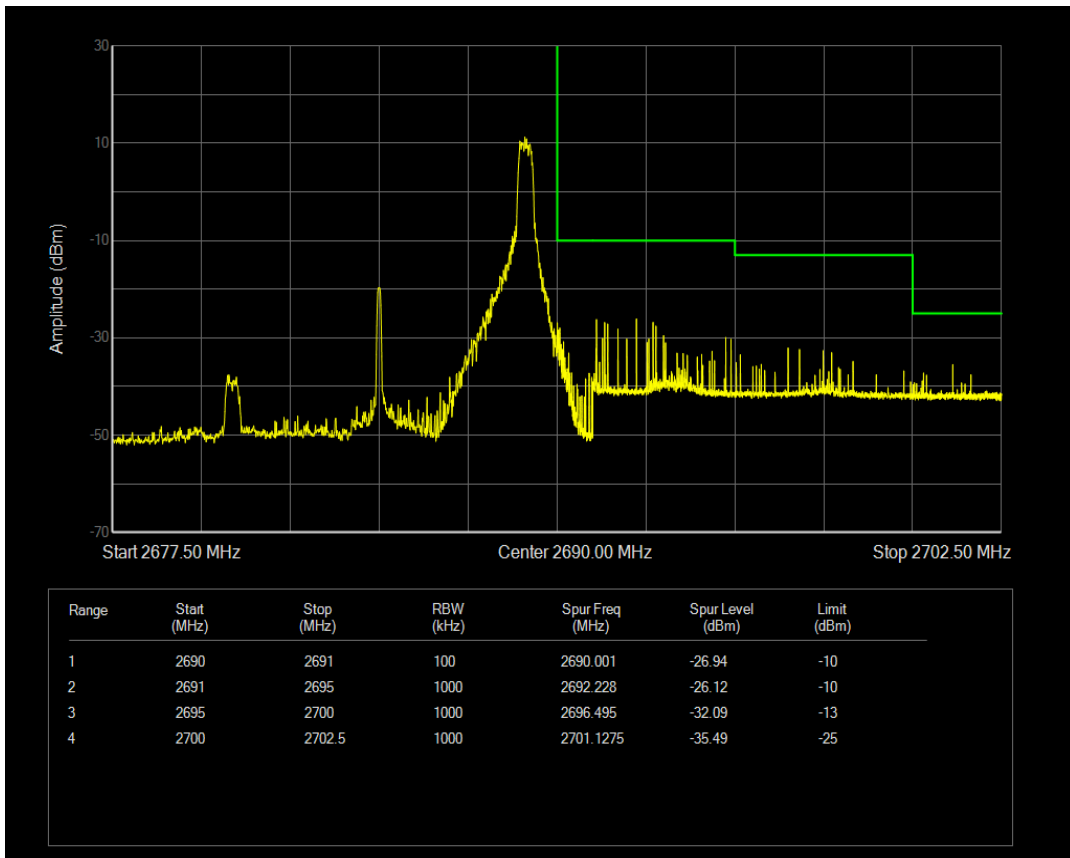

n41 SCS=30kHz DFT_QPSK BW=10MHz Channel=500202 RB=24@0

n41 SCS=30kHz DFT_QPSK BW=10MHz Channel=500202 RB=1@0

n41 SCS=30kHz DFT_QPSK BW=10MHz Channel=537000 RB=24@0

n41 SCS=30kHz DFT_QPSK BW=10MHz Channel=537000 RB=1@23