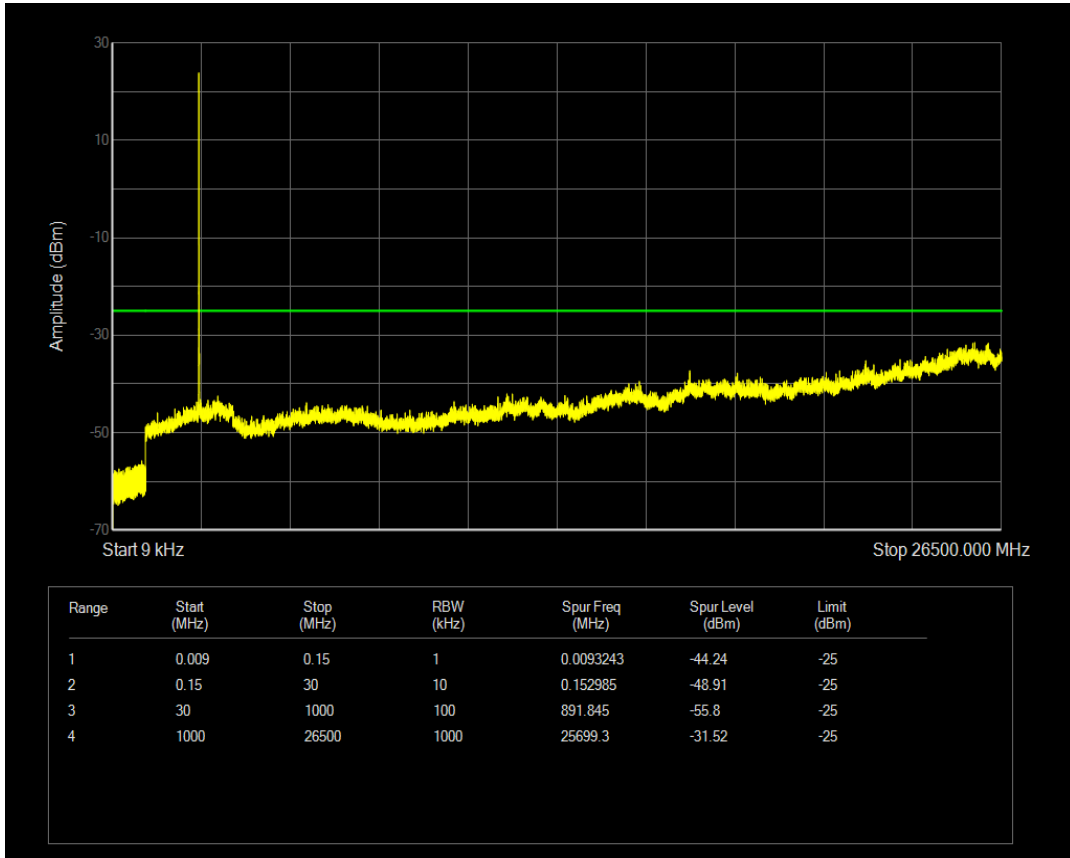

n41 SCS=30kHz CP_QPSK BW=10MHz Channel=518598 RB=1@23