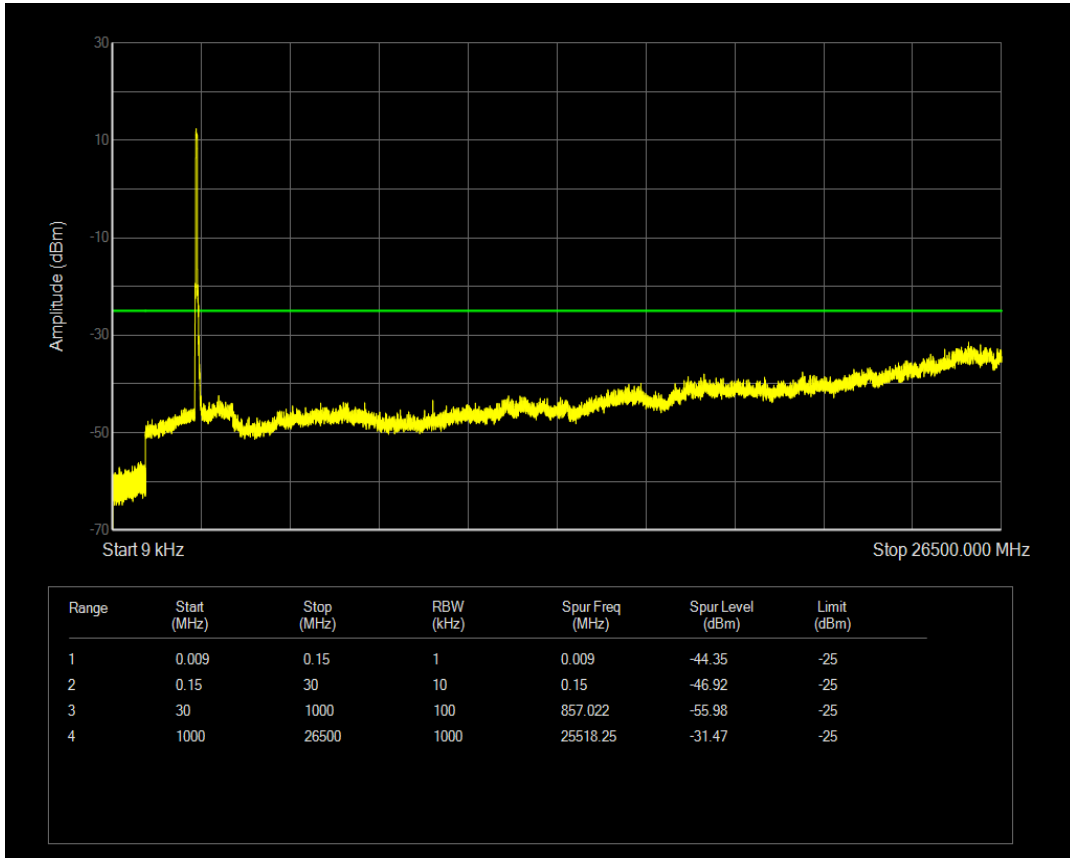

n41 SCS=30kHz CP_QPSK BW=50MHz Channel=504204 RB=1@0