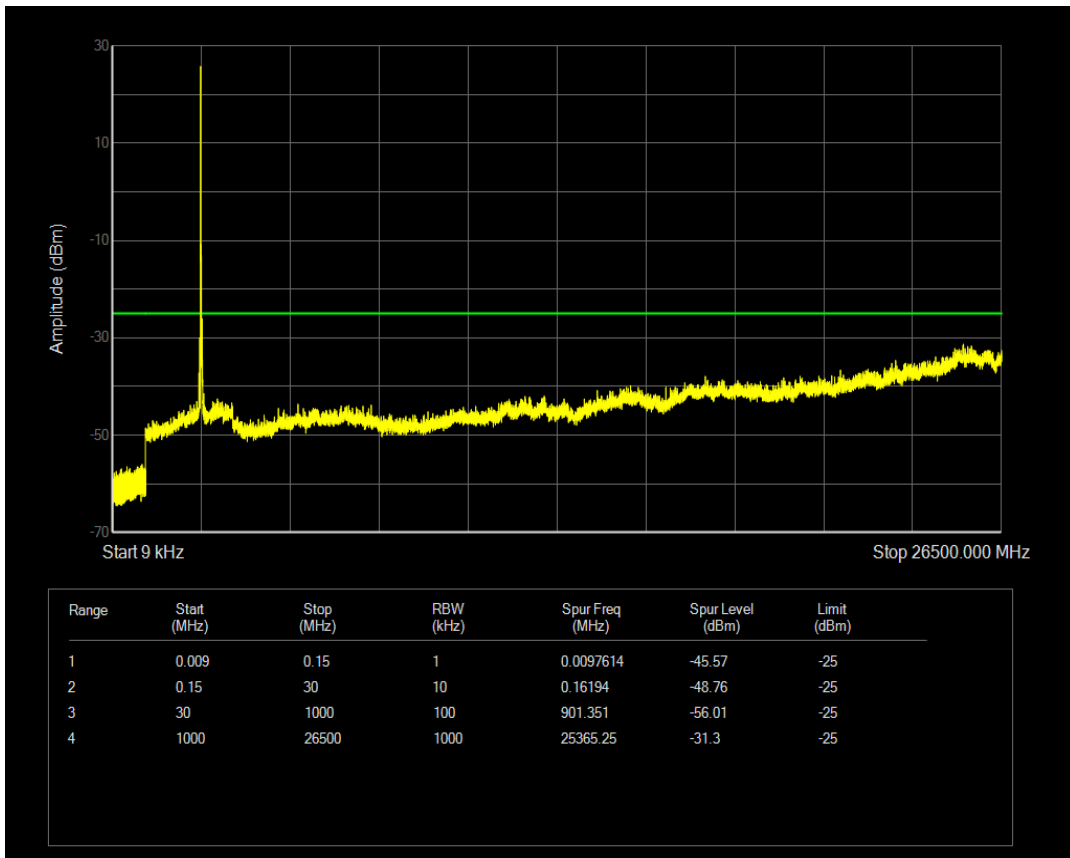

n41 SCS=30kHz CP_QPSK BW=50MHz Channel=518598 RB=1@0

n41 SCS=30kHz CP_QPSK BW=50MHz Channel=518598 RB=1@132

n41 SCS=30kHz CP_QPSK BW=50MHz Channel=532998 RB=133@0

n41 SCS=30kHz CP_QPSK BW=50MHz Channel=532998 RB=1@0