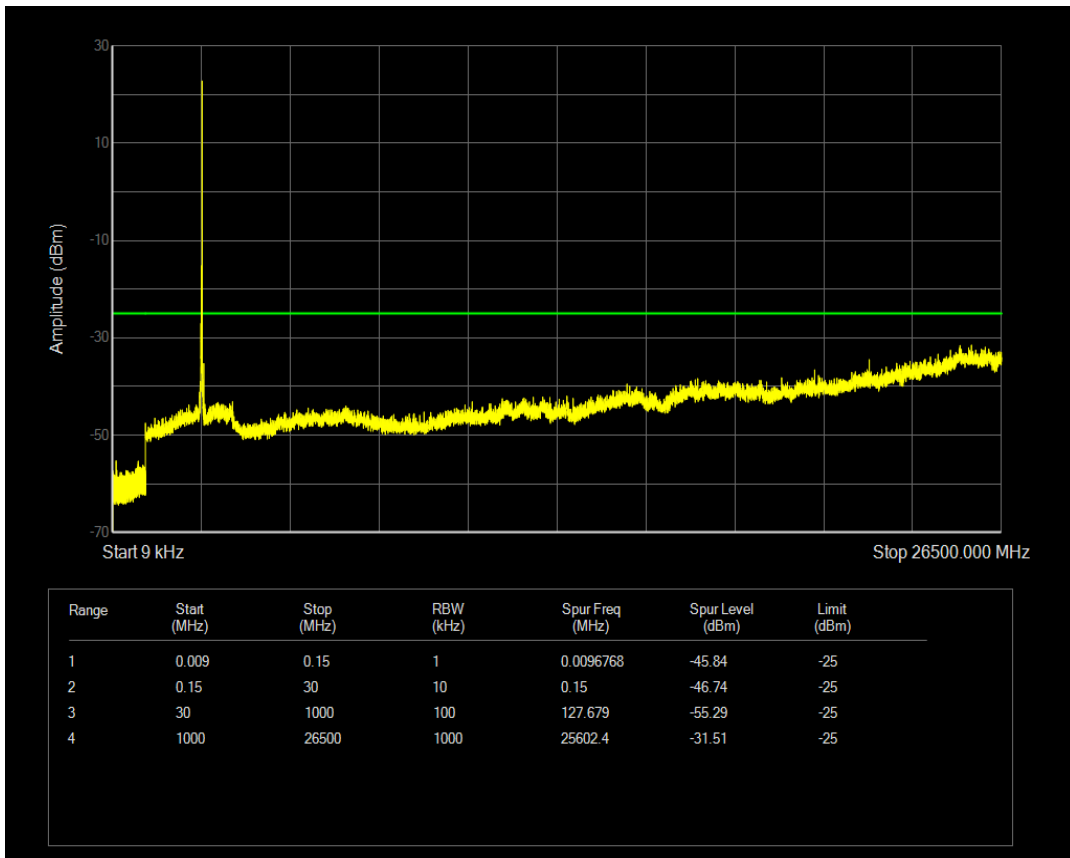

n41 SCS=30kHz CP_QPSK BW=40MHz Channel=518598 RB=1@105

n41 SCS=30kHz CP_QPSK BW=40MHz Channel=534000 RB=106@0

n41 SCS=30kHz CP_QPSK BW=40MHz Channel=534000 RB=1@0

n41 SCS=30kHz CP_QPSK BW=40MHz Channel=534000 RB=1@105