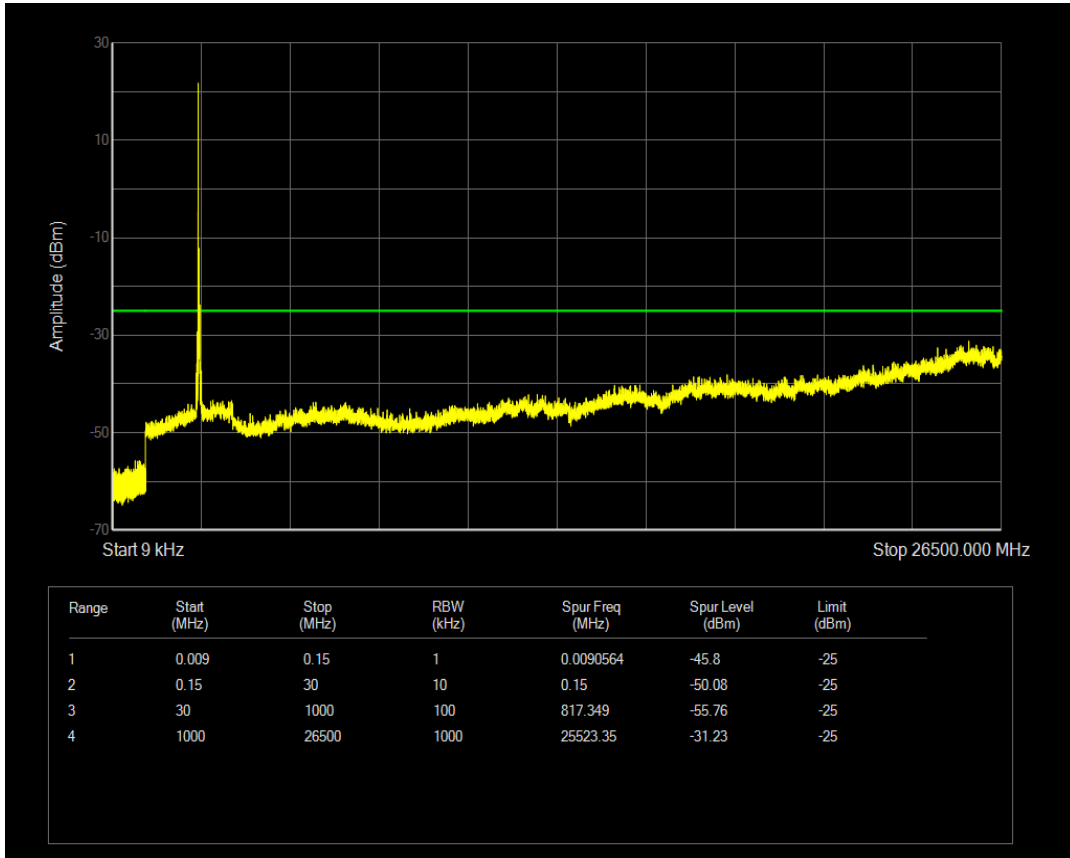

n41 SCS=30kHz CP_QPSK BW=50MHz Channel=518598 RB=1@132