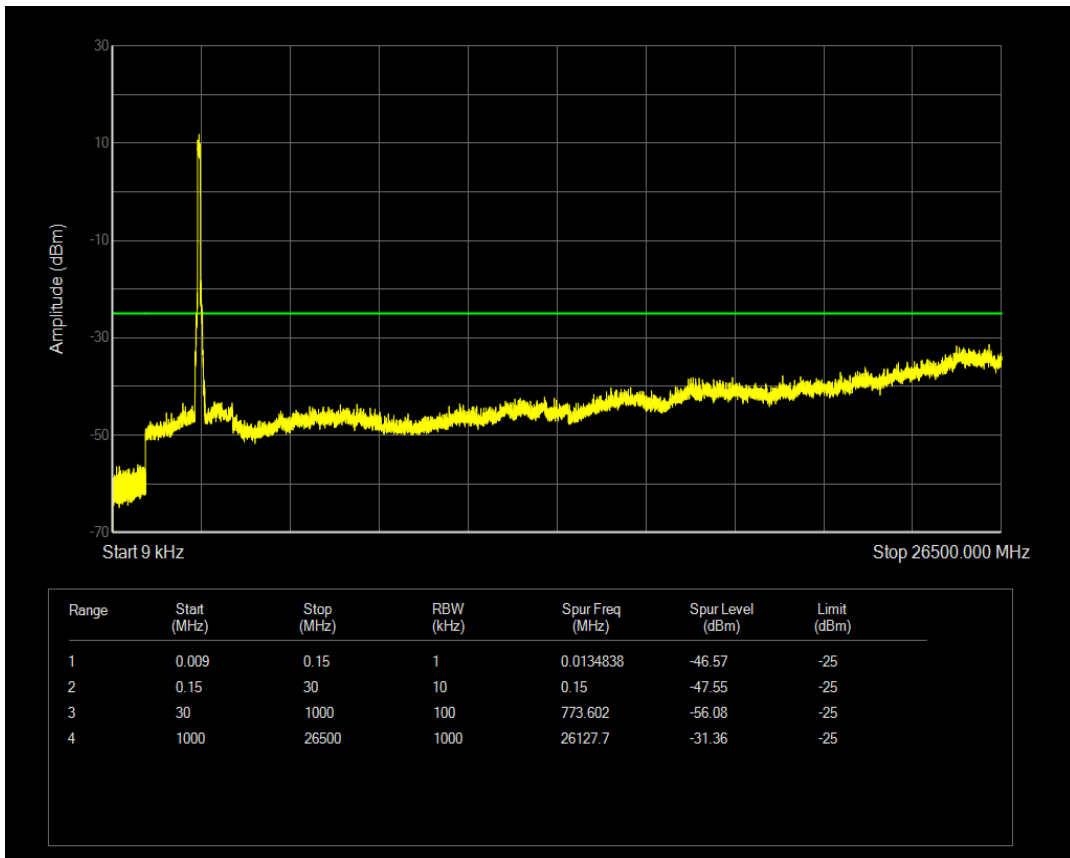

n41 SCS=30kHz CP_QPSK BW=80MHz Channel=518598 RB=1@0