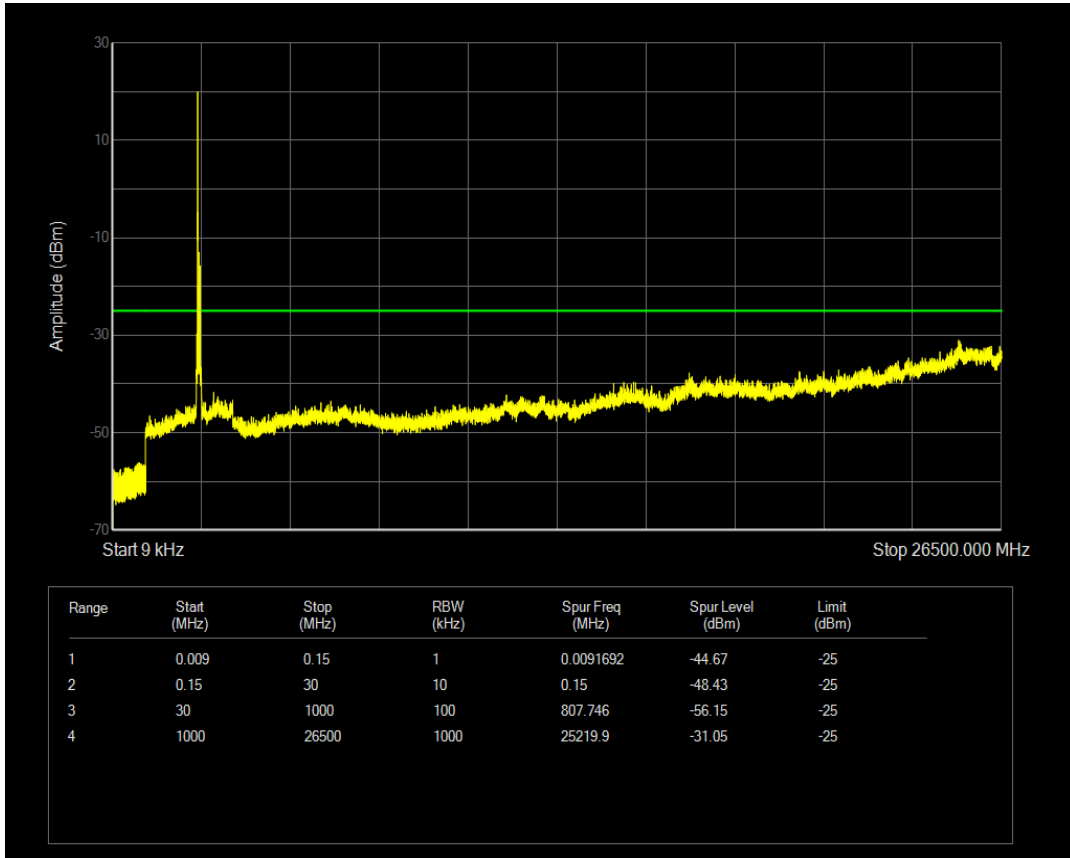

n41 SCS=30kHz CP_QPSK BW=80MHz Channel=518598 RB=1@216