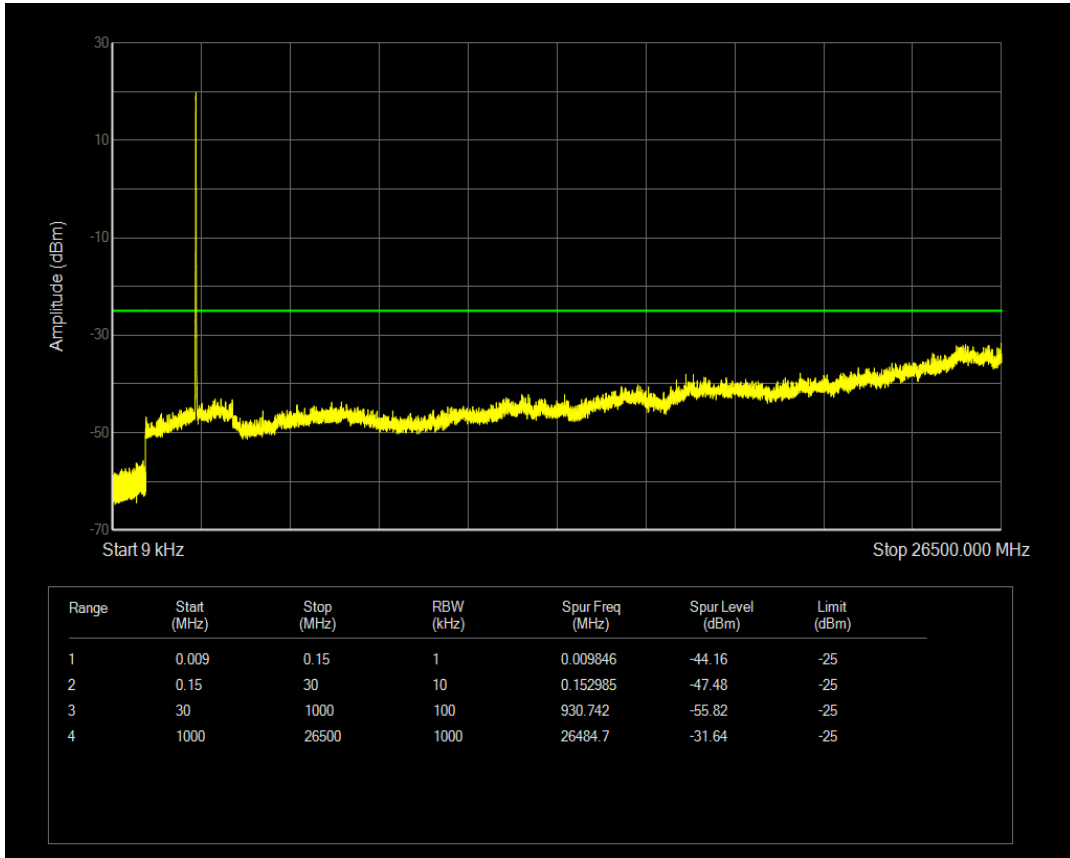

n41 SCS=30kHz CP_QPSK BW=10MHz Channel=500202 RB=1@0