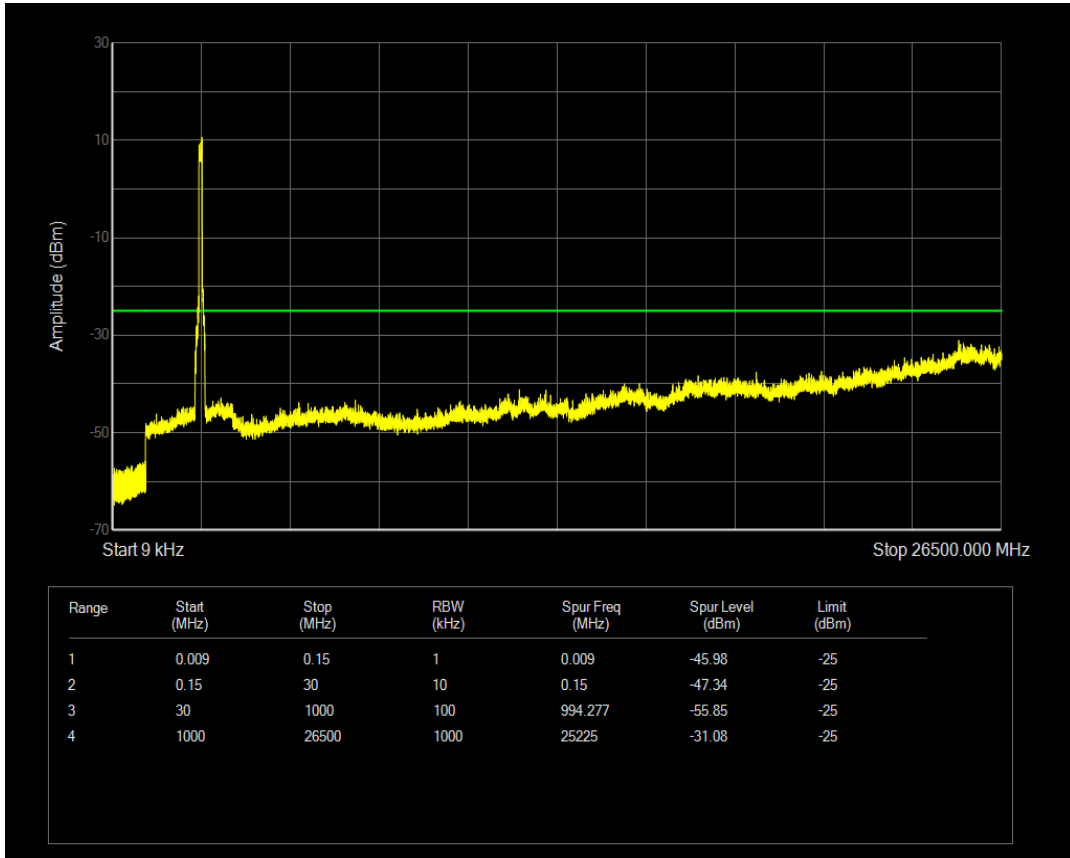

n41 SCS=30kHz CP_QPSK BW=100MHz Channel=528000 RB=1@0