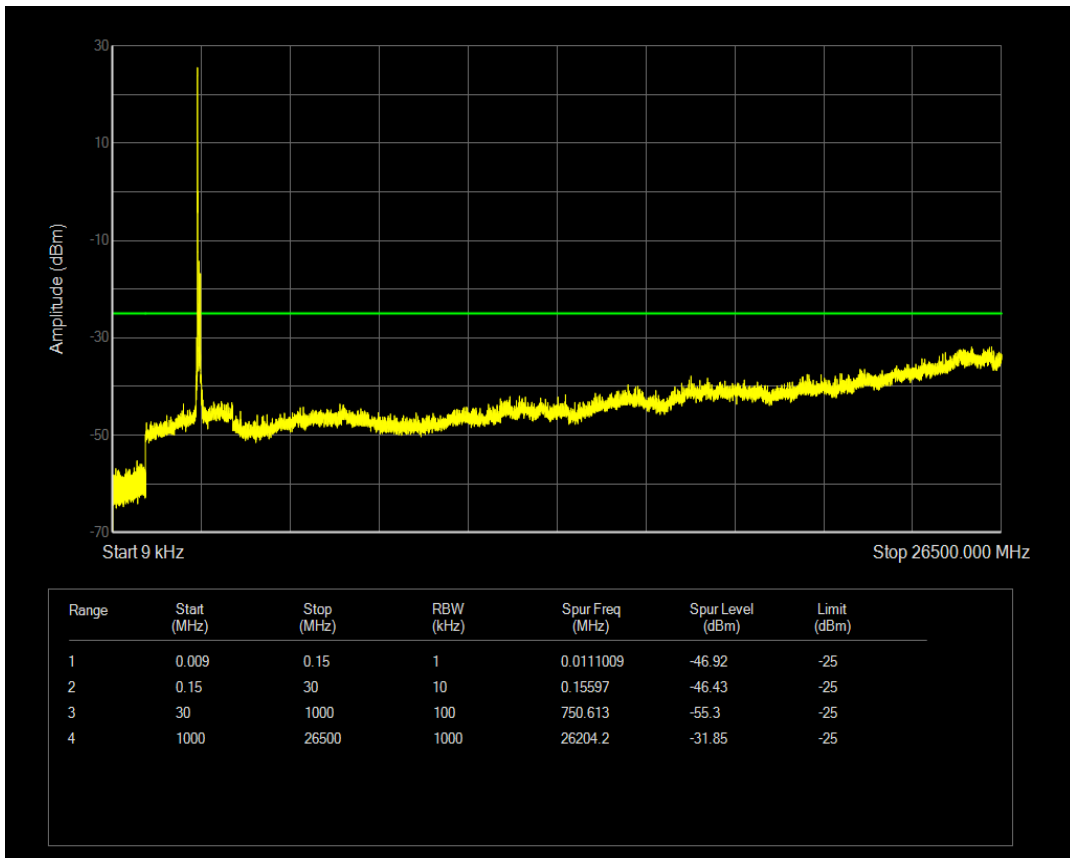

n41 SCS=30kHz CP_QPSK BW=90MHz Channel=508200 RB=1@0

n41 SCS=30kHz CP_QPSK BW=90MHz Channel=508200 RB=1@244

n41 SCS=30kHz CP_QPSK BW=90MHz Channel=518598 RB=245@0

n41 SCS=30kHz CP_QPSK BW=90MHz Channel=518598 RB=1@0