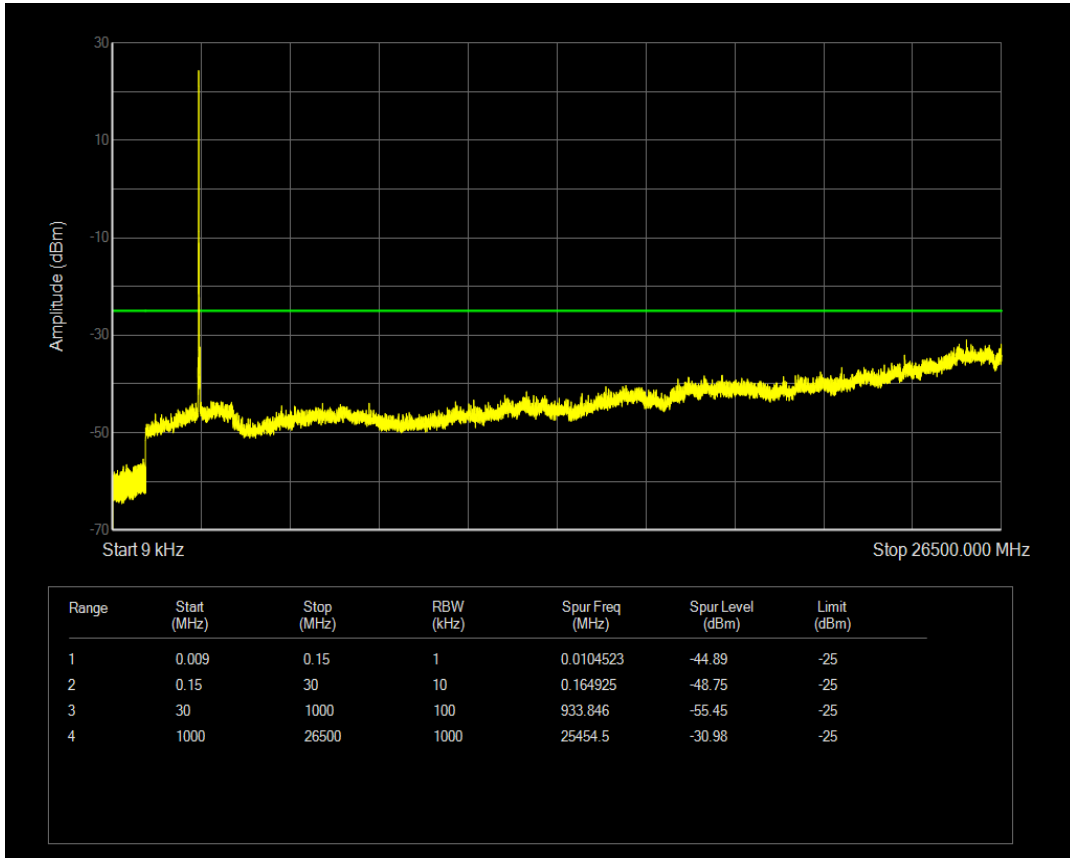

n41 SCS=30kHz CP_QPSK BW=20MHz Channel=518598 RB=1 @50