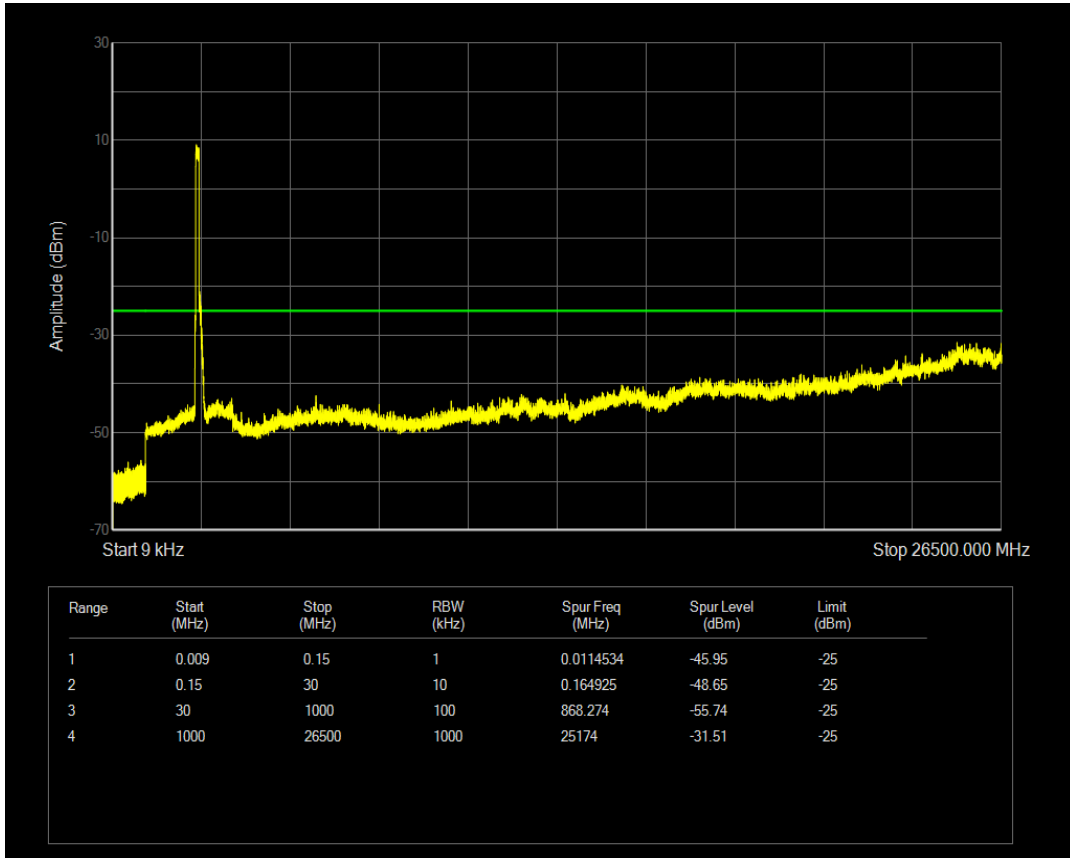

n41 SCS=30kHz CP_QPSK BW=100MHz Channel=509202 RB=1@0