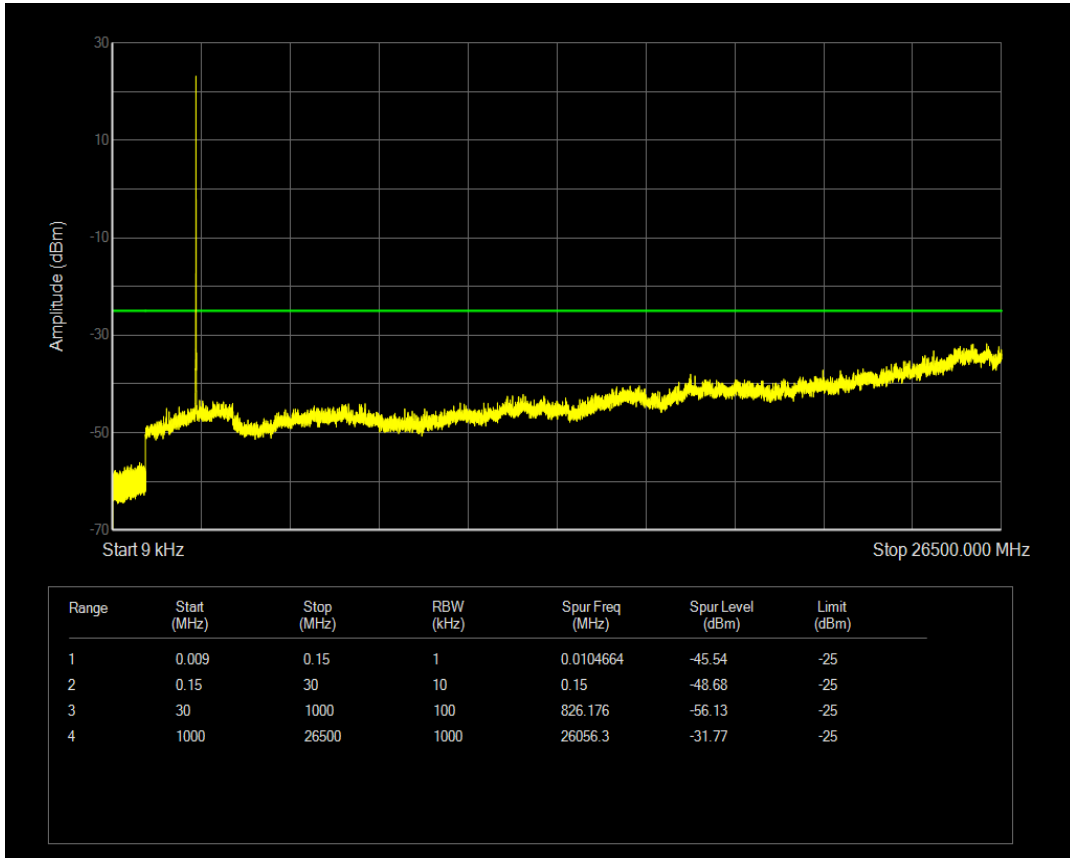

n41 SCS=30kHz CP_QPSK BW=10MHz Channel=518598 RB=24@0