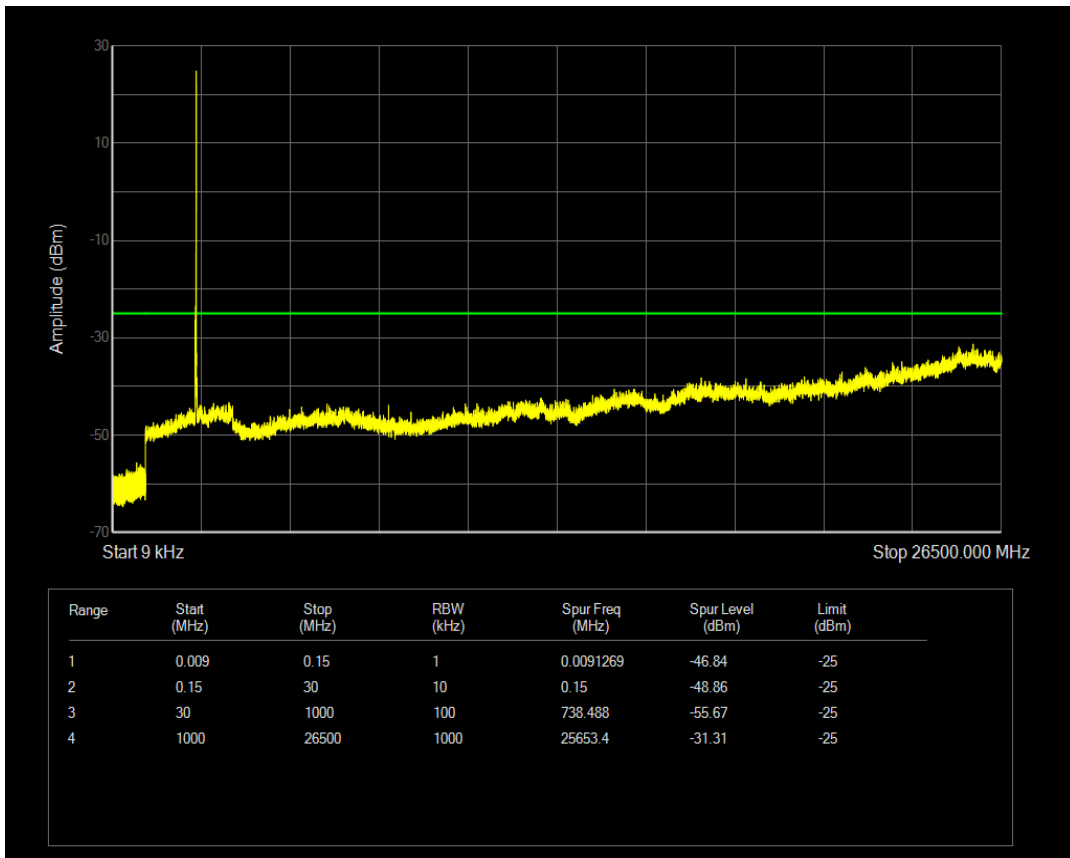

n41 SCS=30kHz CP_QPSK BW=10MHz Channel=537000 RB=1@23

n41 SCS=30kHz CP_QPSK BW=15MHz Channel=500700 RB=38@0

n41 SCS=30kHz CP_QPSK BW=15MHz Channel=500700 RB=1@0

n41 SCS=30kHz CP_QPSK BW=15MHz Channel=500700 RB=1@37