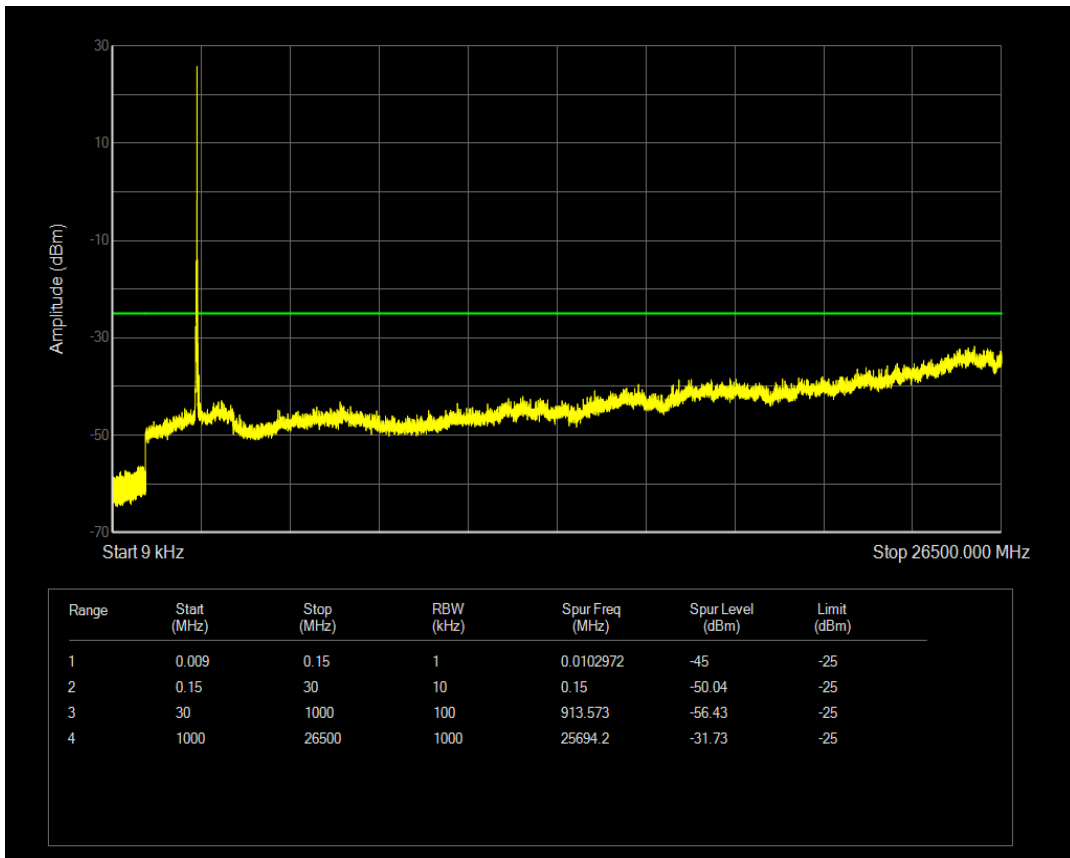

n41 SCS=30kHz CP_QPSK BW=40MHz Channel=518598 RB=106 @0