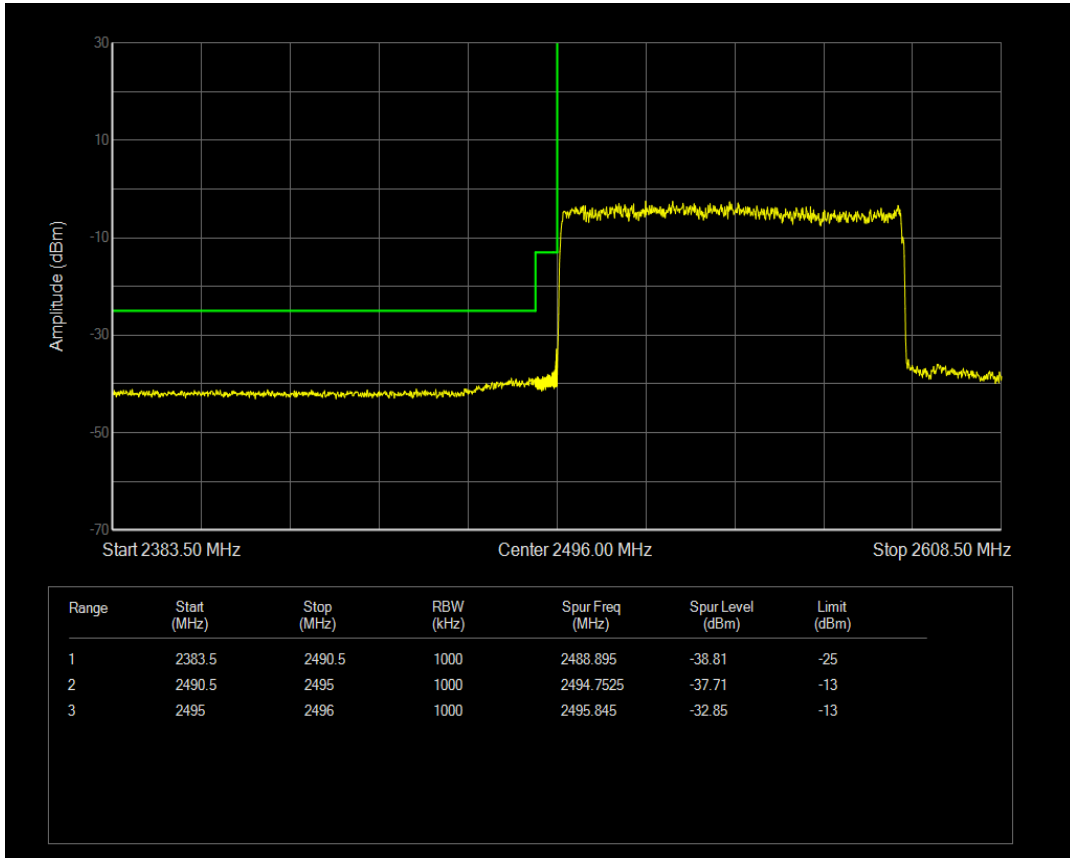

n41 SCS=30kHz DFT_QPSK BW=90MHz Channel=508200 RB=1@0