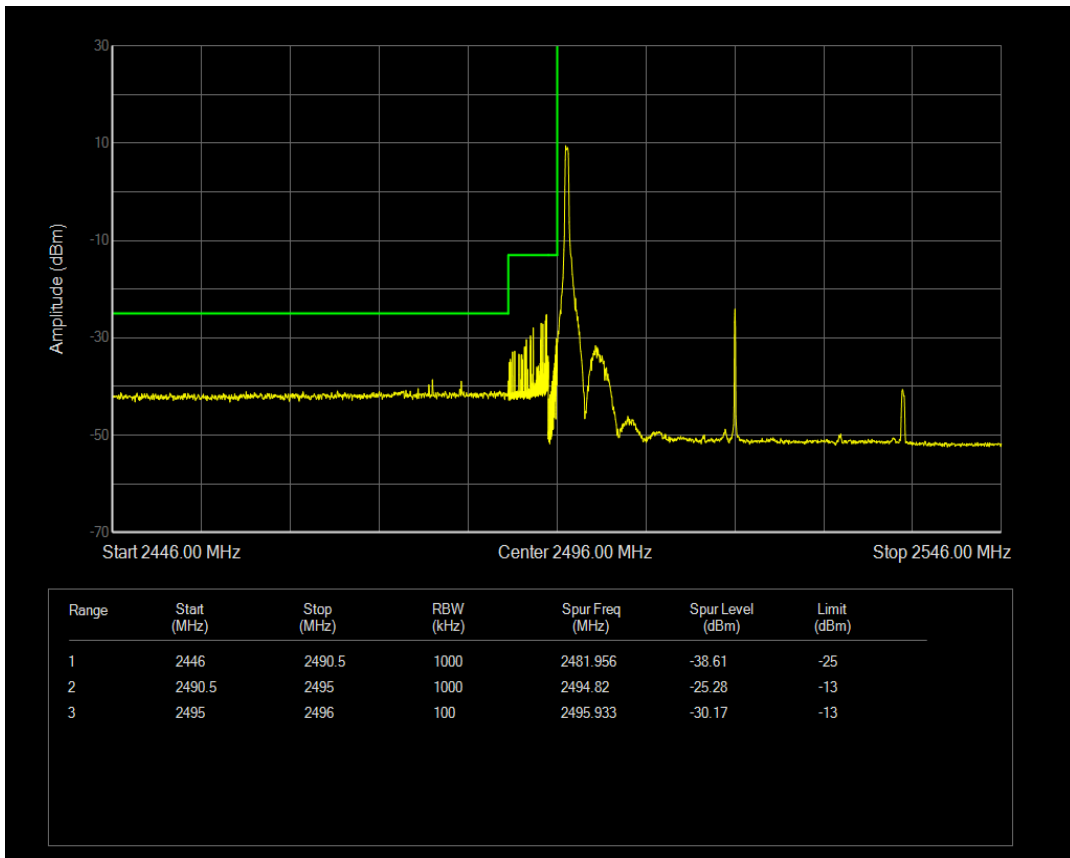

n41 SCS=30kHz DFT_QPSK BW=40MHz Channel=534000 RB=100@0