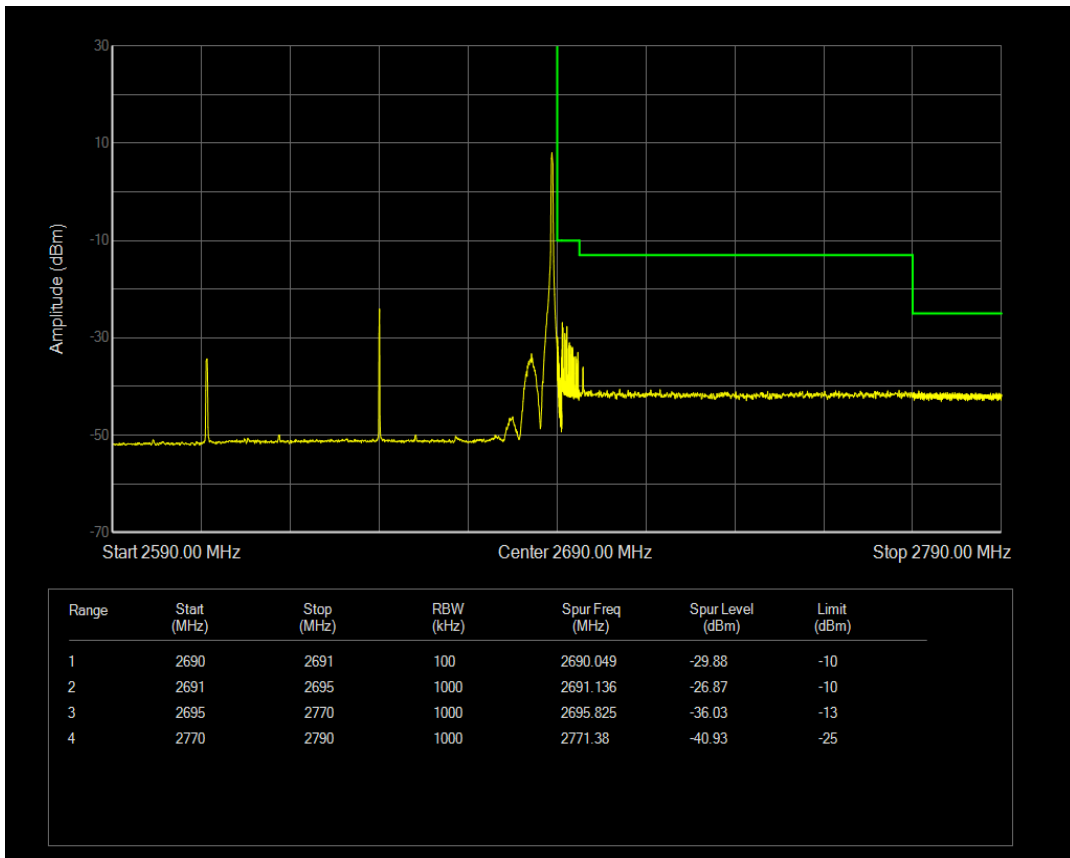

n41 SCS=30kHz DFT_QPSK BW=80MHz Channel=507204 RB=216@0

n41 SCS=30kHz DFT_QPSK BW=80MHz Channel=507204 RB=1@0

n41 SCS=30kHz DFT_QPSK BW=80MHz Channel=529998 RB=216@0

n41 SCS=30kHz DFT_QPSK BW=80MHz Channel=529998 RB=1@216