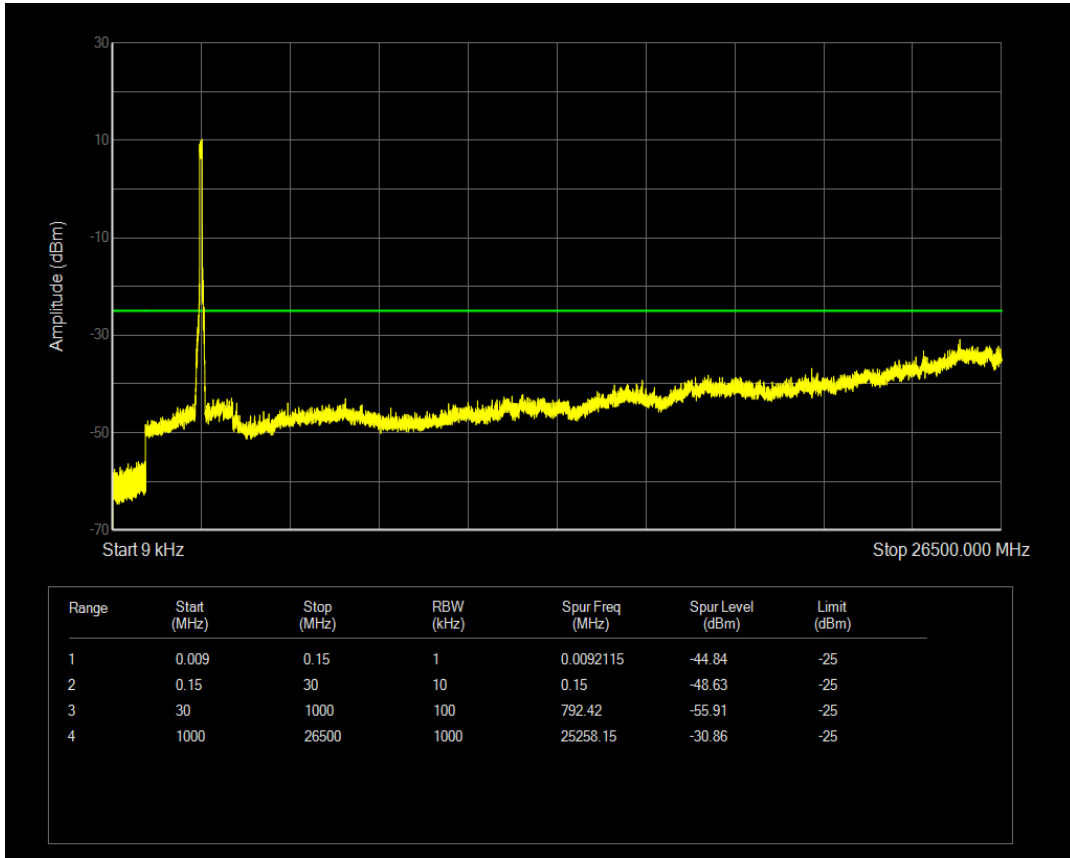

n41 SCS=30kHz CP_QPSK BW=80MHz Channel=529998 RB=1@0