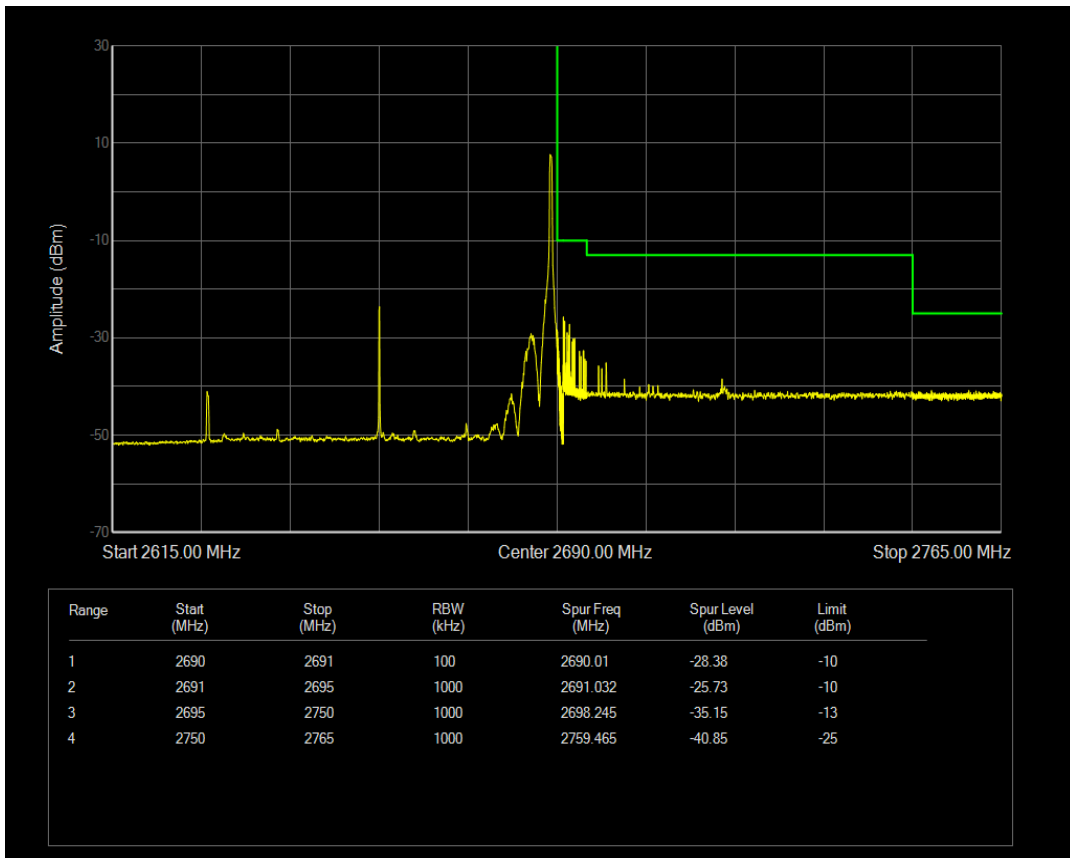

n41 SCS=30kHz DFT_QPSK BW=60MHz Channel=505200 RB=162@0

n41 SCS=30kHz DFT_QPSK BW=60MHz Channel=505200 RB=1@0

n41 SCS=30kHz DFT_QPSK BW=60MHz Channel=531996 RB=162@0

n41 SCS=30kHz DFT_QPSK BW=60MHz Channel=531996 RB=1@161