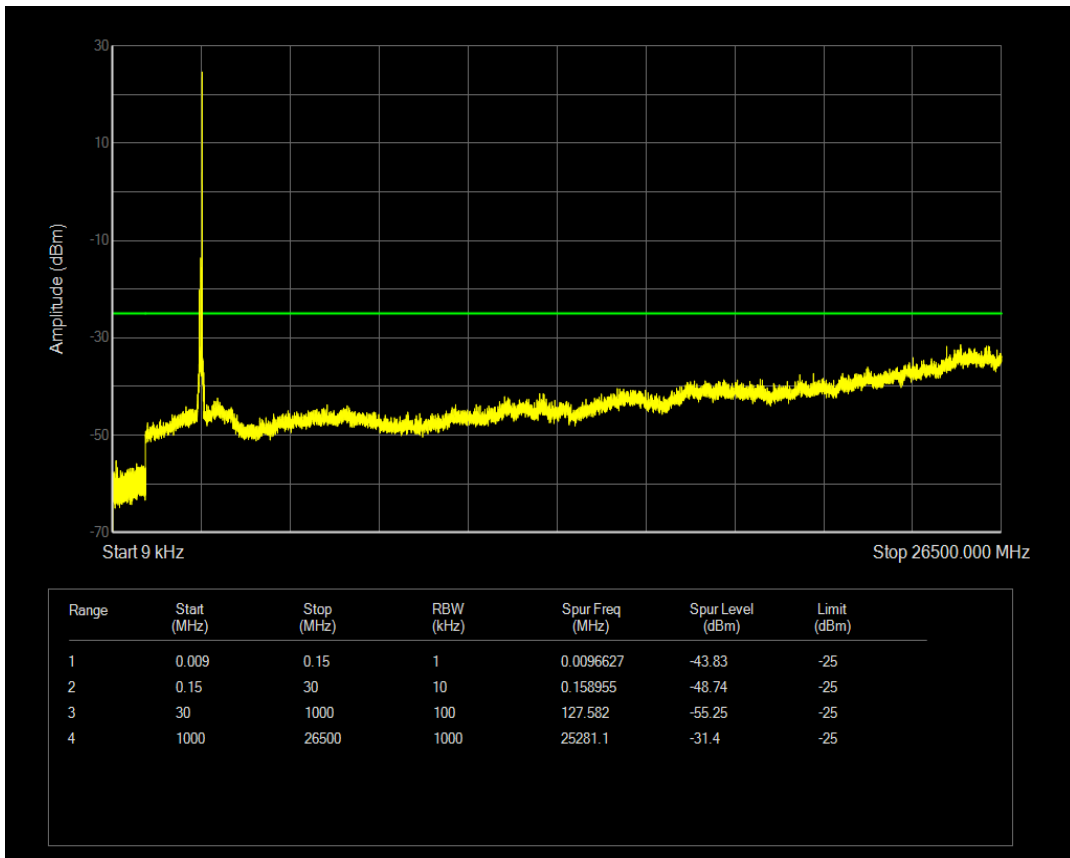

n41 SCS=30kHz CP_QPSK BW=90MHz Channel=518598 RB=1@244

n41 SCS=30kHz CP_QPSK BW=90MHz Channel=528996 RB=245@0

n41 SCS=30kHz CP_QPSK BW=90MHz Channel=528996 RB=1@0

n41 SCS=30kHz CP_QPSK BW=90MHz Channel=528996 RB=1@244