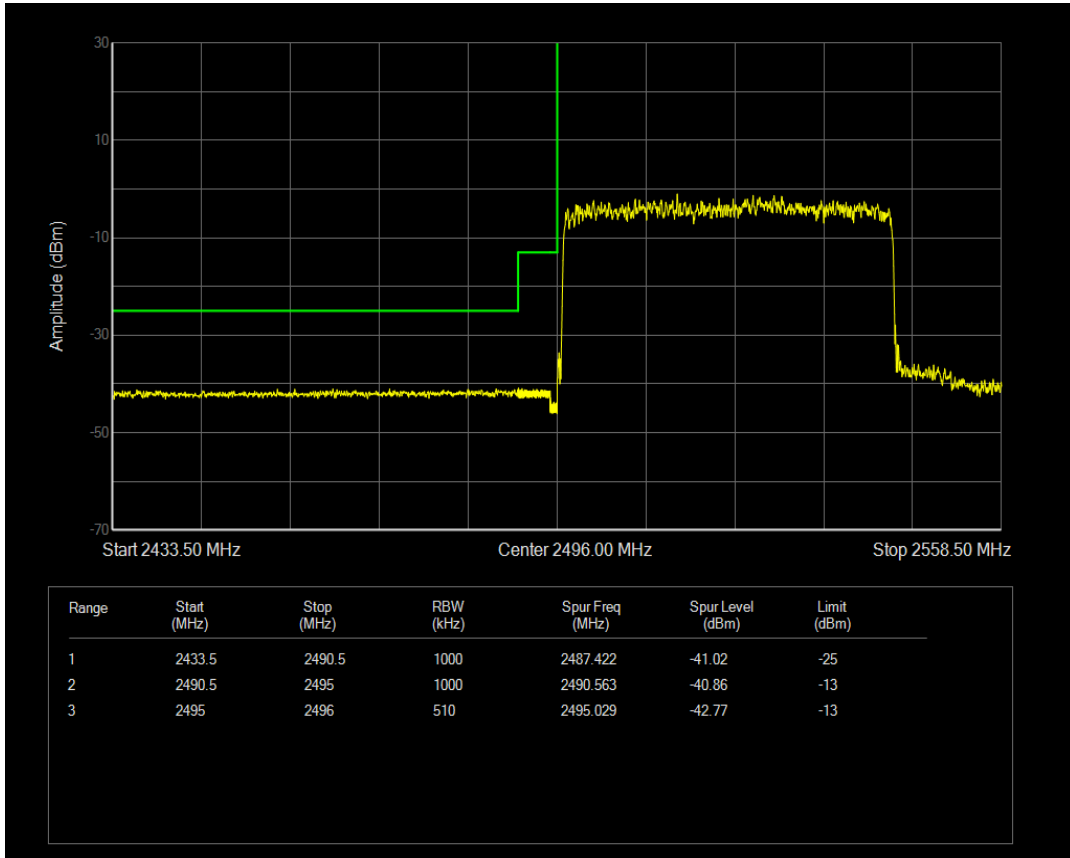

n41 SCS=30kHz DFT_QPSK BW=50MHz Channel=504204 RB=1@0