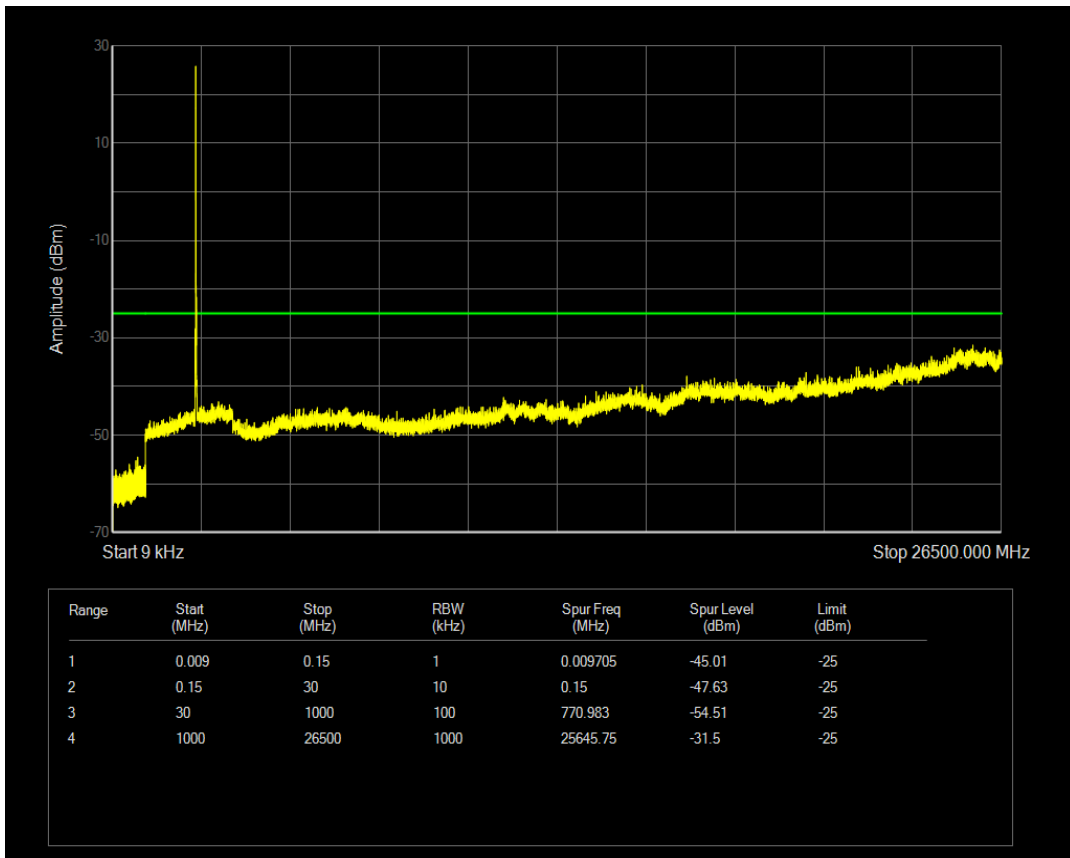

n41 SCS=30kHz CP_QPSK BW=15MHz Channel=536496 RB=1@0

n41 SCS=30kHz CP_QPSK BW=15MHz Channel=536496 RB=1 @37

n41 SCS=30kHz CP_QPSK BW=20MHz Channel=501204 RB=51 @0

n41 SCS=30kHz CP_QPSK BW=20MHz Channel=501204 RB=1@0