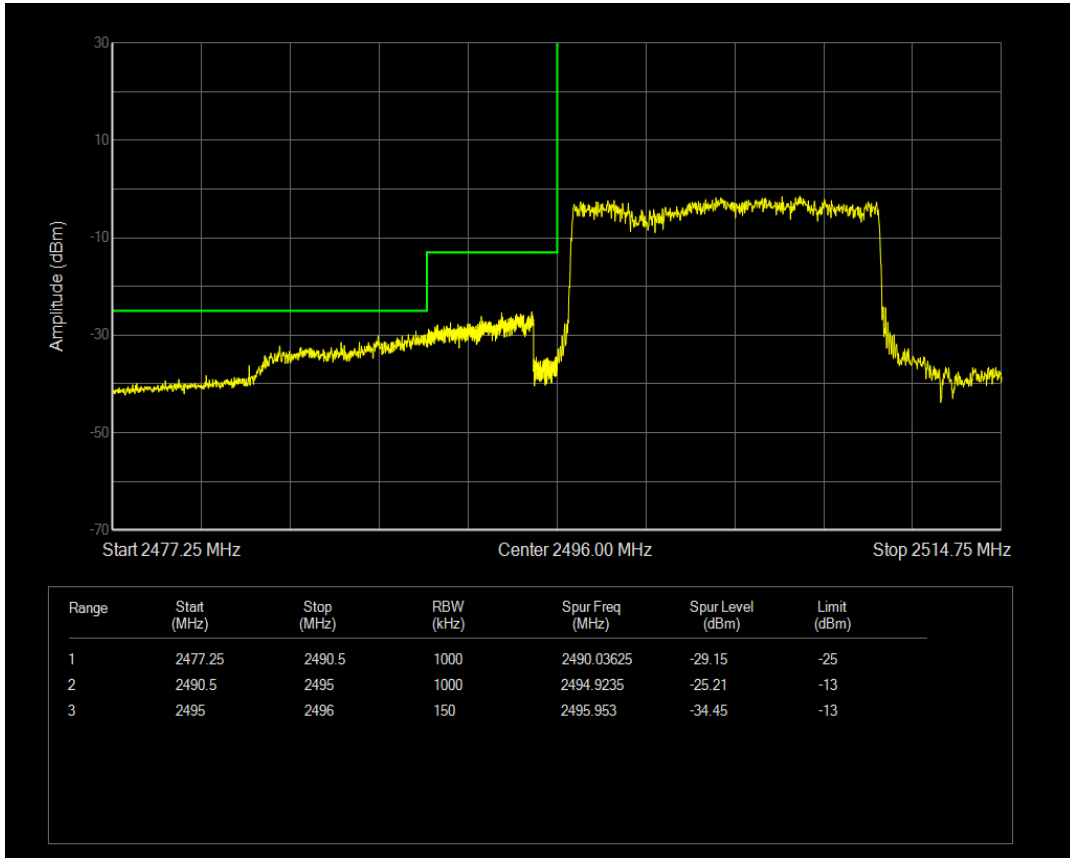

n41 SCS=30kHz DFT_QPSK BW=15MHz Channel=500700 RB=1@0