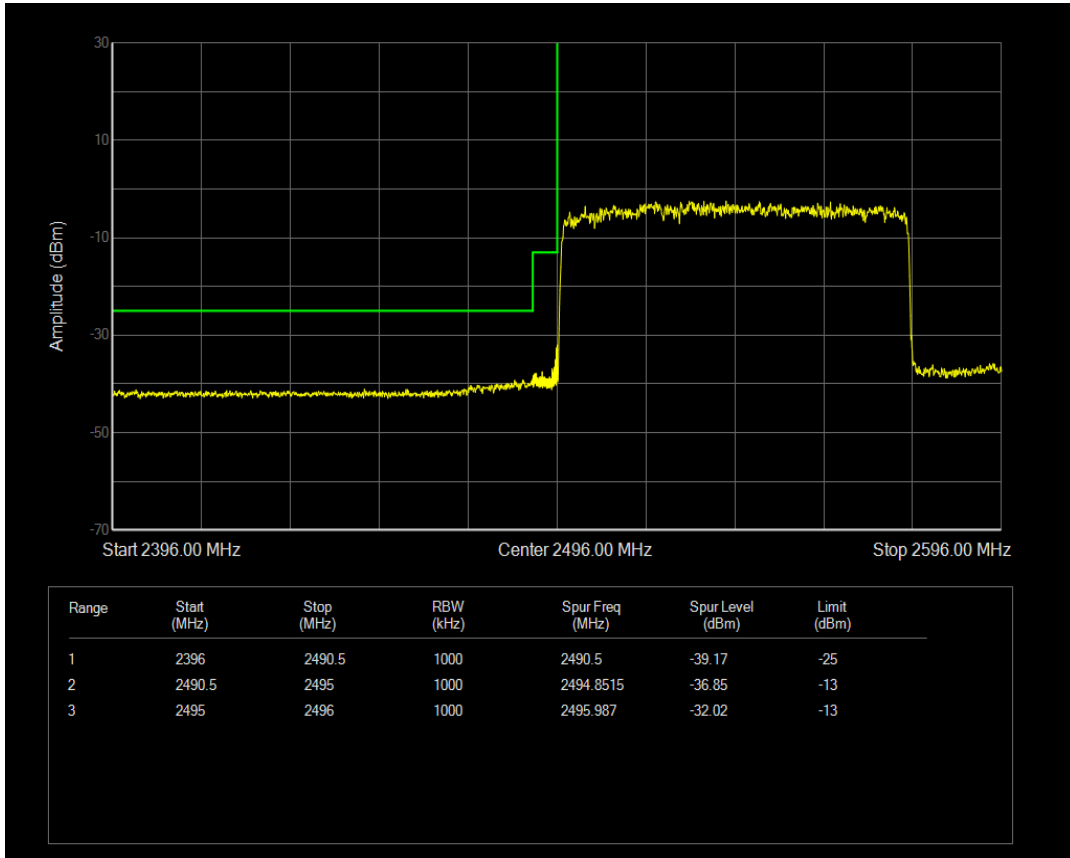

n41 SCS=30kHz DFT_QPSK BW=80MHz Channel=507204 RB=1@0