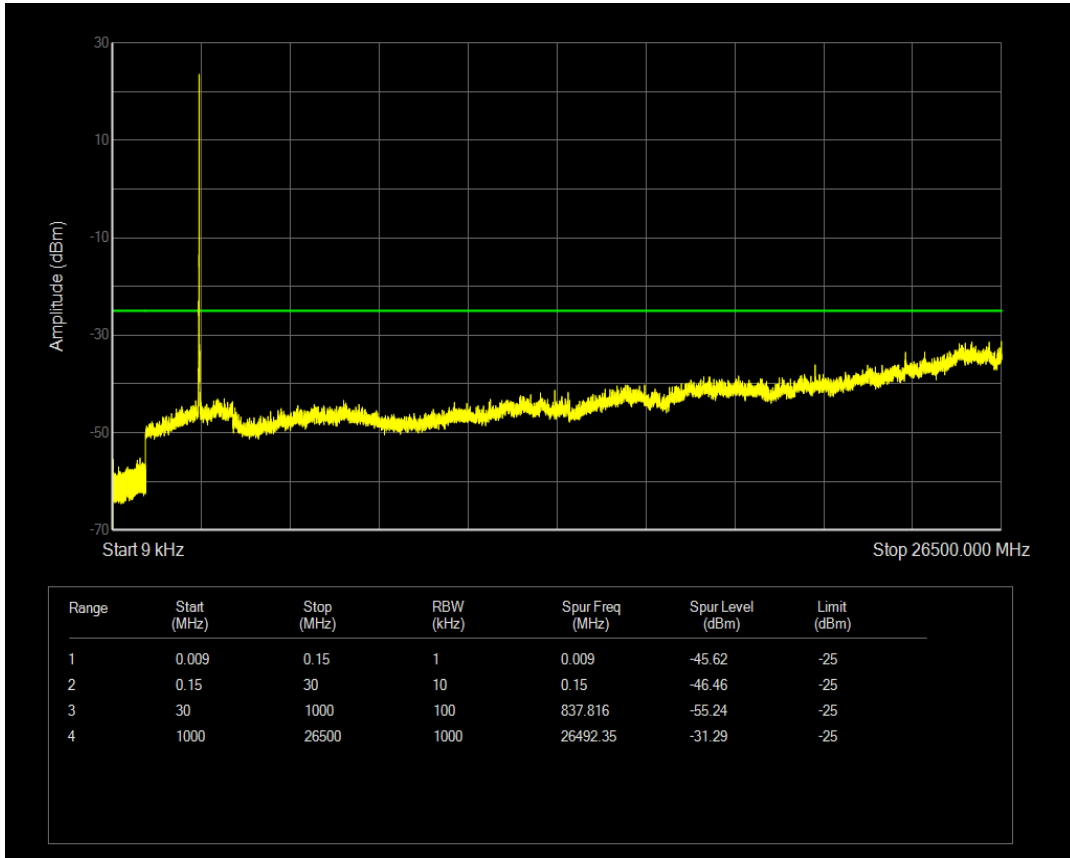

n41 SCS=30kHz CP_QPSK BW=15MHz Channel=536496 RB=38@0