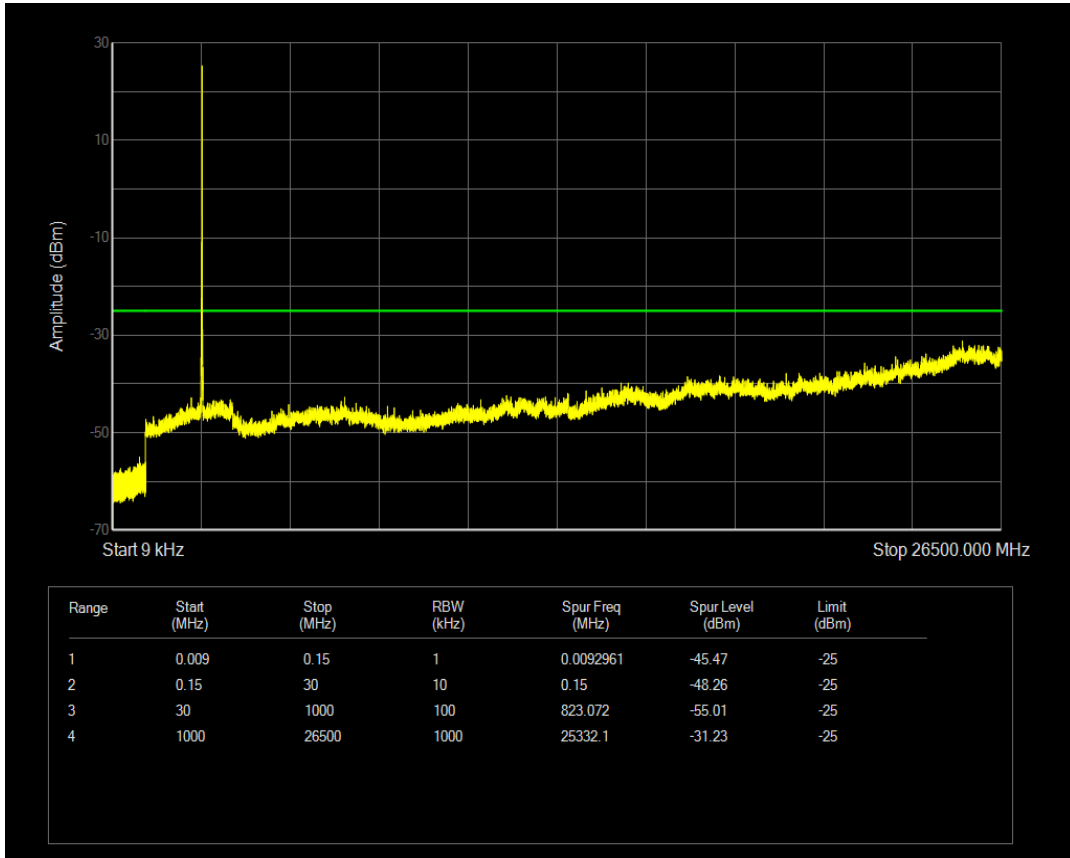

n41 SCS=30kHz CP_QPSK BW=40MHz Channel=503202 RB=106@0