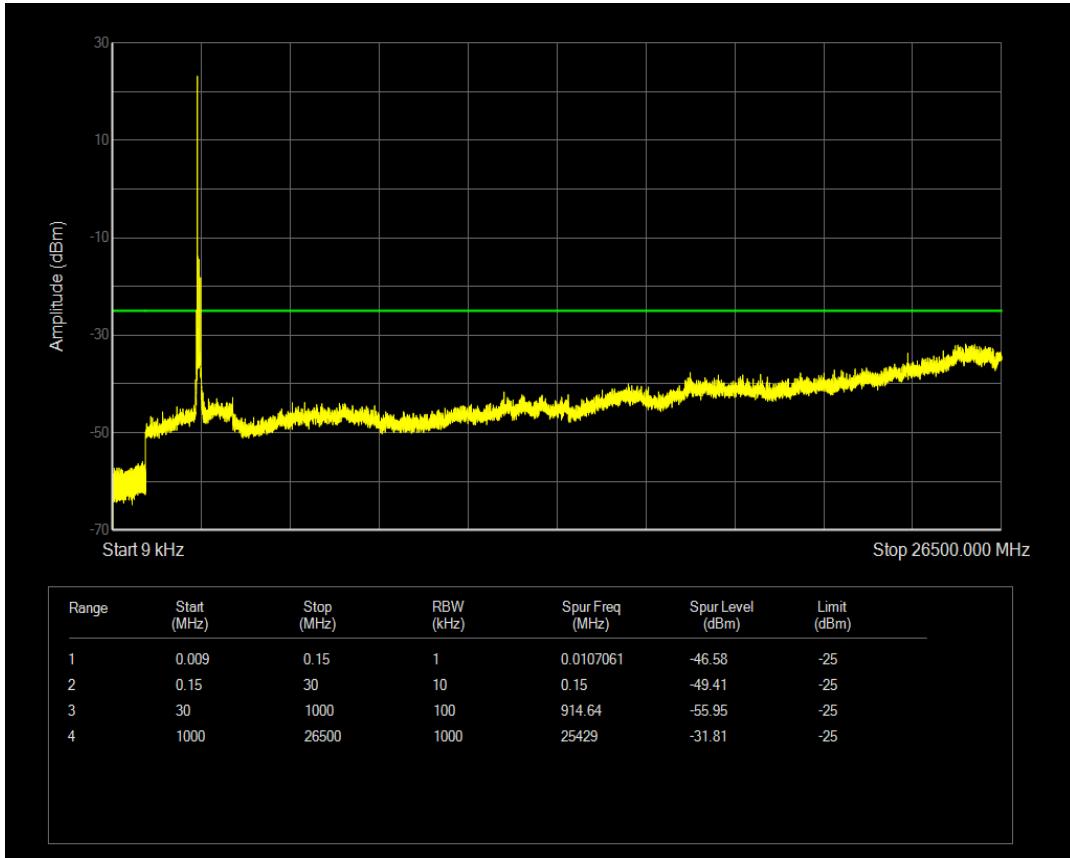

n41 SCS=30kHz CP_QPSK BW=100MHz Channel=518598 RB=1@272