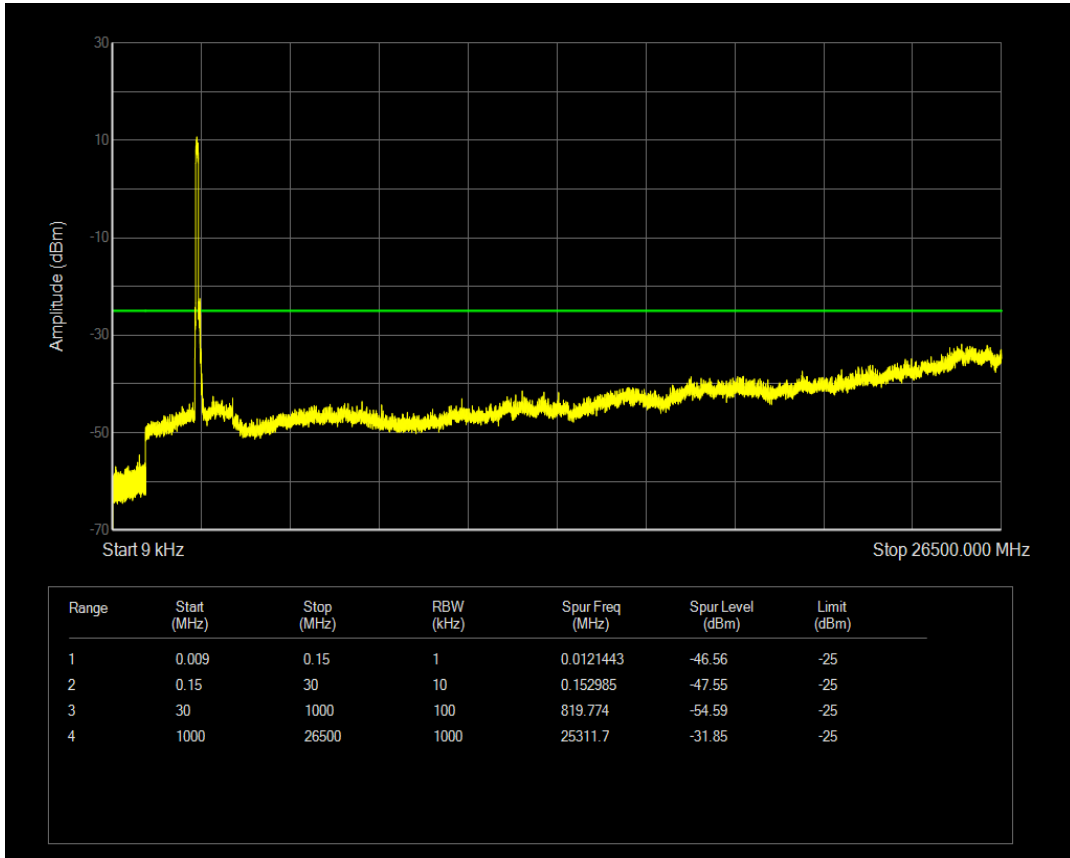

n41 SCS=30kHz CP_QPSK BW=80MHz Channel=507204 RB=1@0