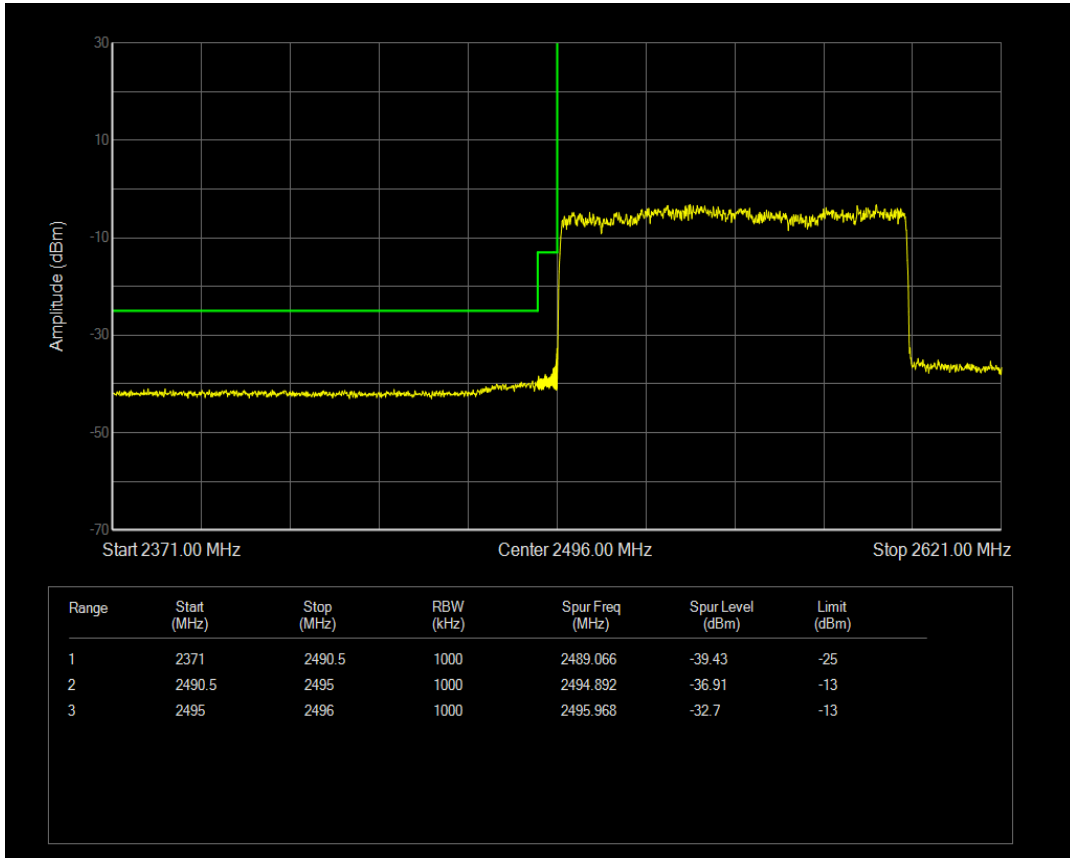

n41 SCS=30kHz DFT_QPSK BW=90MHz Channel=508200 RB=240@0

n41 SCS=30kHz DFT_QPSK BW=90MHz Channel=508200 RB=1@0

n41 SCS=30kHz DFT_QPSK BW=90MHz Channel=528996 RB=240@0

n41 SCS=30kHz DFT_QPSK BW=90MHz Channel=528996 RB=1@244

n41 SCS=30kHz DFT_QPSK BW=100MHz Channel=509202 RB=270@0

n41 SCS=30kHz DFT_QPSK BW=100MHz Channel=509202 RB=1@0

n41 SCS=30kHz DFT_QPSK BW=100MHz Channel=528000 RB=270@0

n41 SCS=30kHz DFT_QPSK BW=100MHz Channel=528000 RB=1 @272