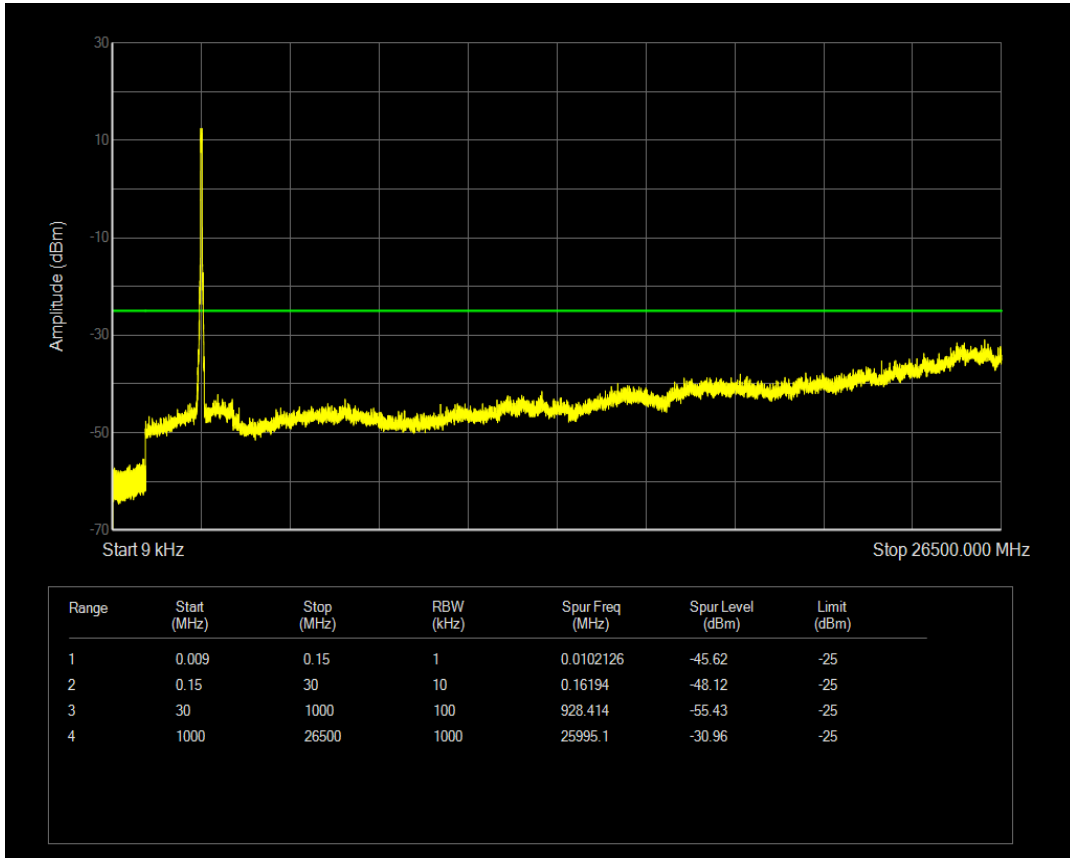

n41 SCS=30kHz CP_QPSK BW=50MHz Channel=532998 RB=1@0