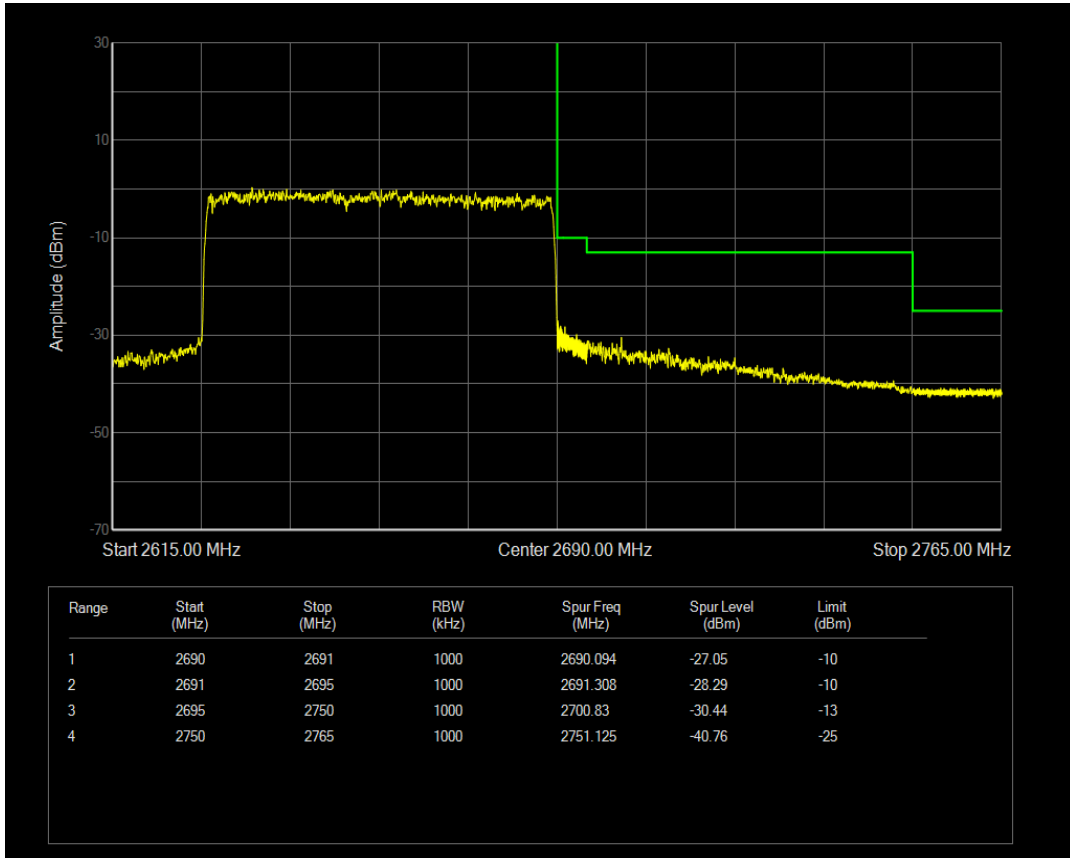

n41 SCS=30kHz DFT_QPSK BW=60MHz Channel=531996 RB=1@161