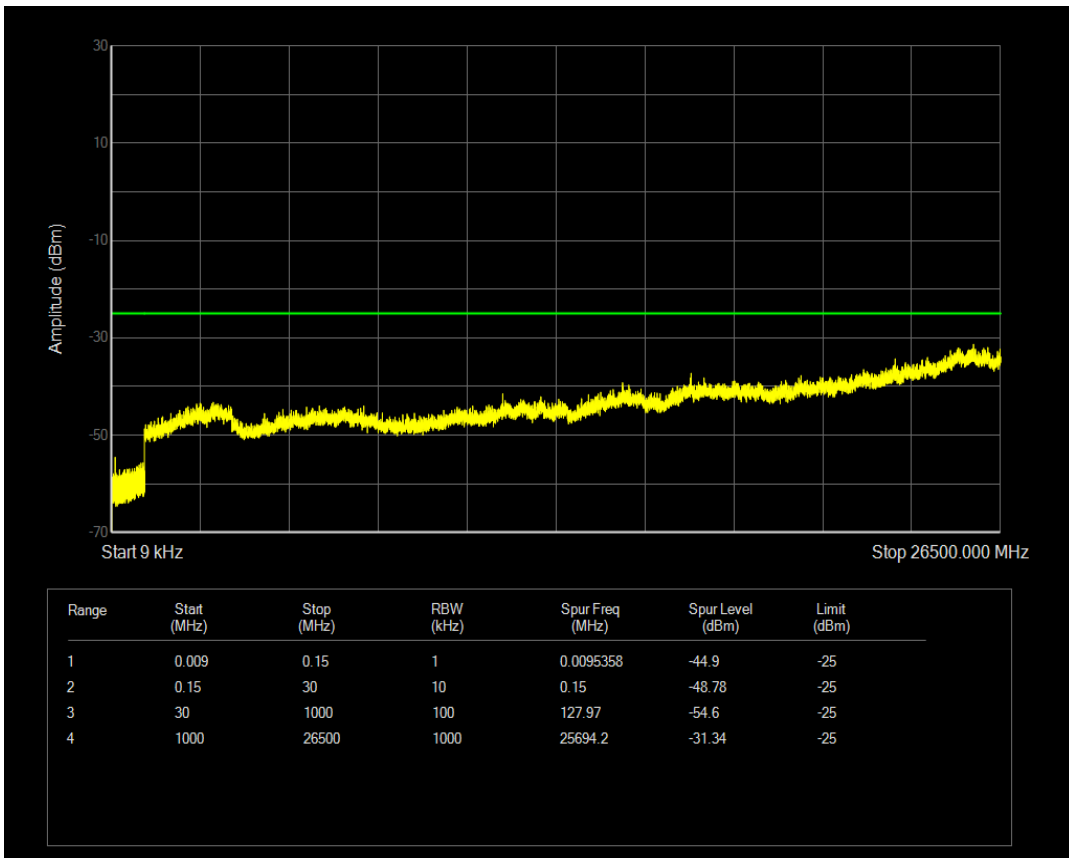

n41 SCS=30kHz CP_QPSK BW=20MHz Channel=501204 RB=51 @0