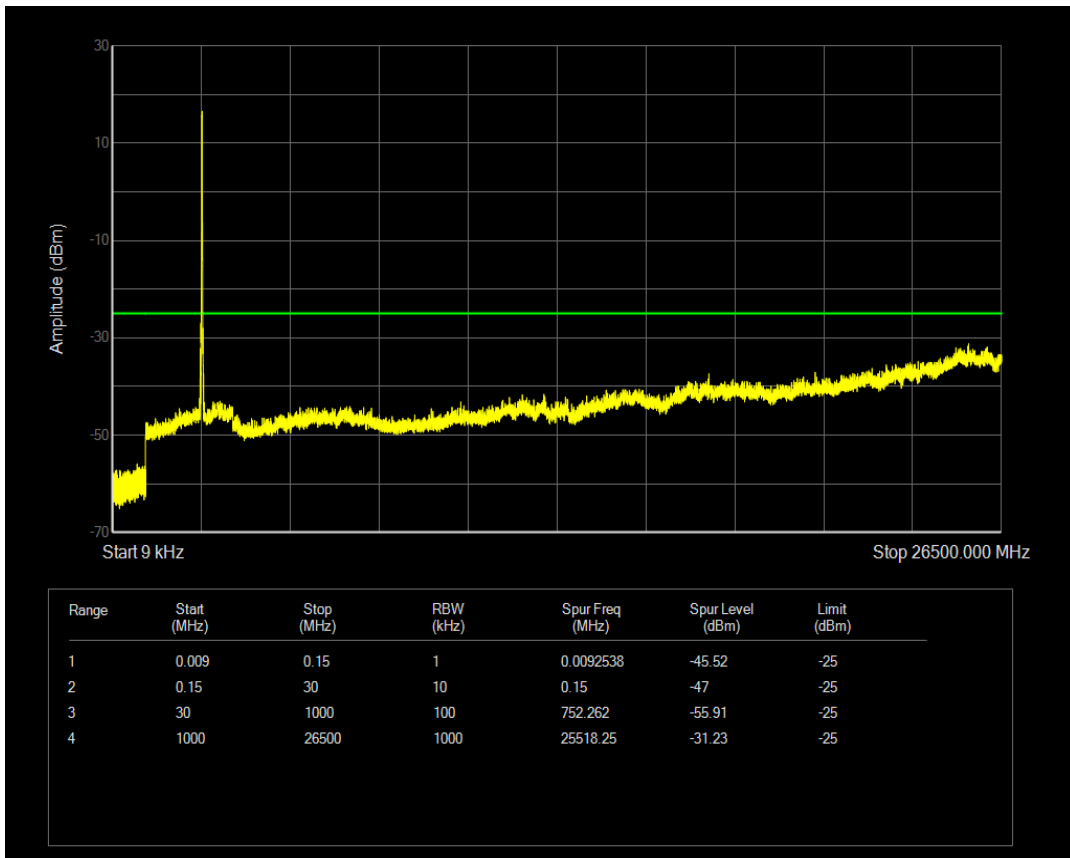

n41 SCS=30kHz CP_QPSK BW=15MHz Channel=518598 RB=38@0

n41 SCS=30kHz CP_QPSK BW=15MHz Channel=518598 RB=1 @0

n41 SCS=30kHz CP_QPSK BW=15MHz Channel=518598 RB=1 @37

n41 SCS=30kHz CP_QPSK BW=15MHz Channel=536496 RB=38@0