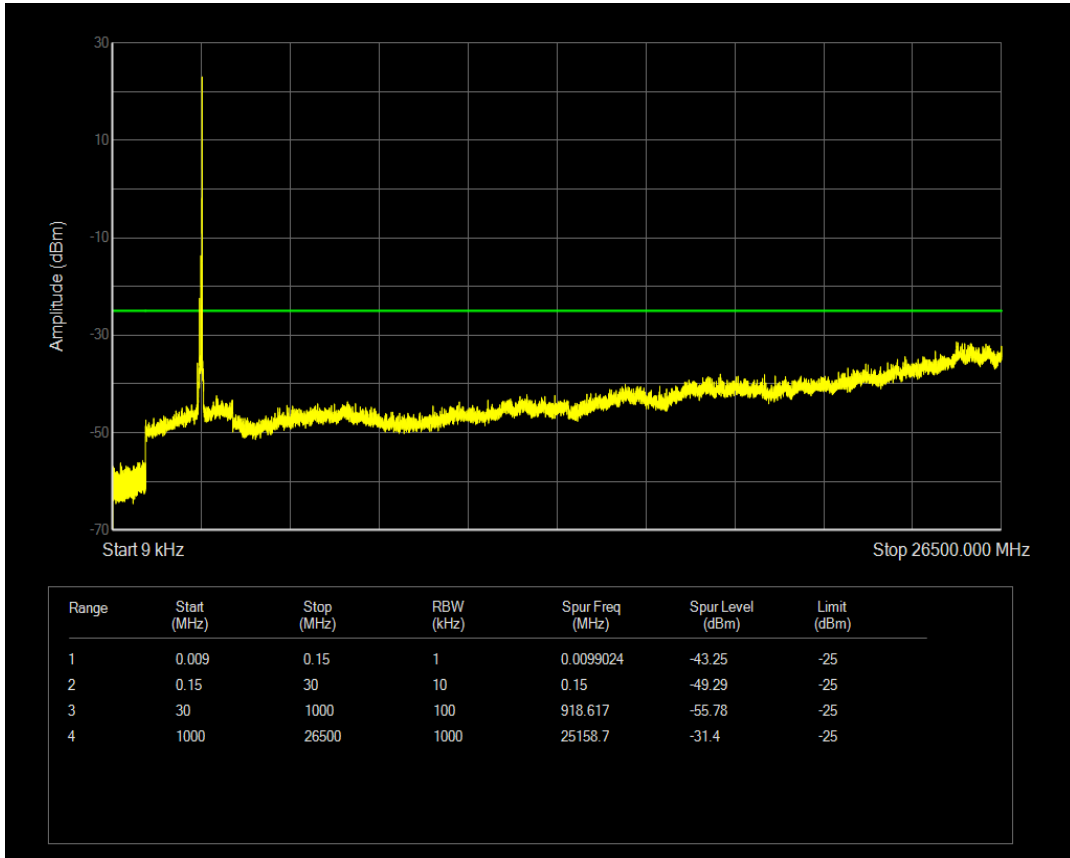

n41 SCS=30kHz CP_QPSK BW=90MHz Channel=508200 RB=245@0