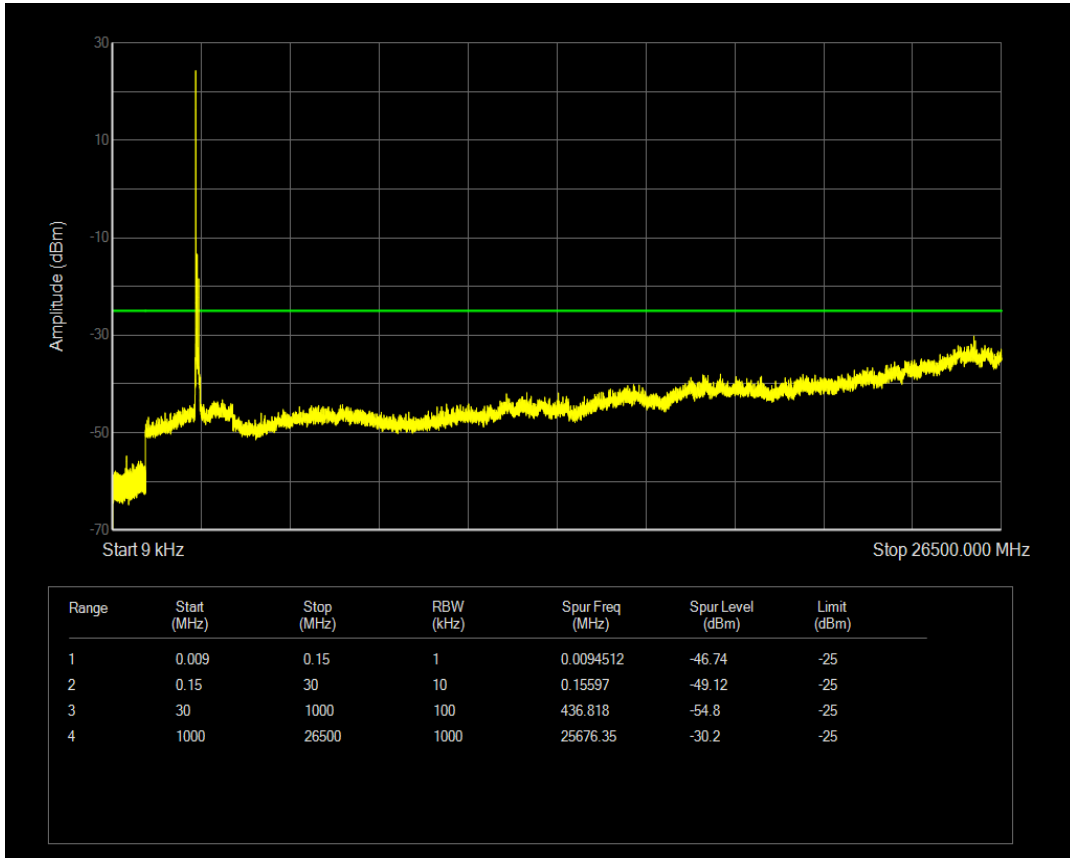

n41 SCS=30kHz CP_QPSK BW=90MHz Channel=508200 RB=1@244