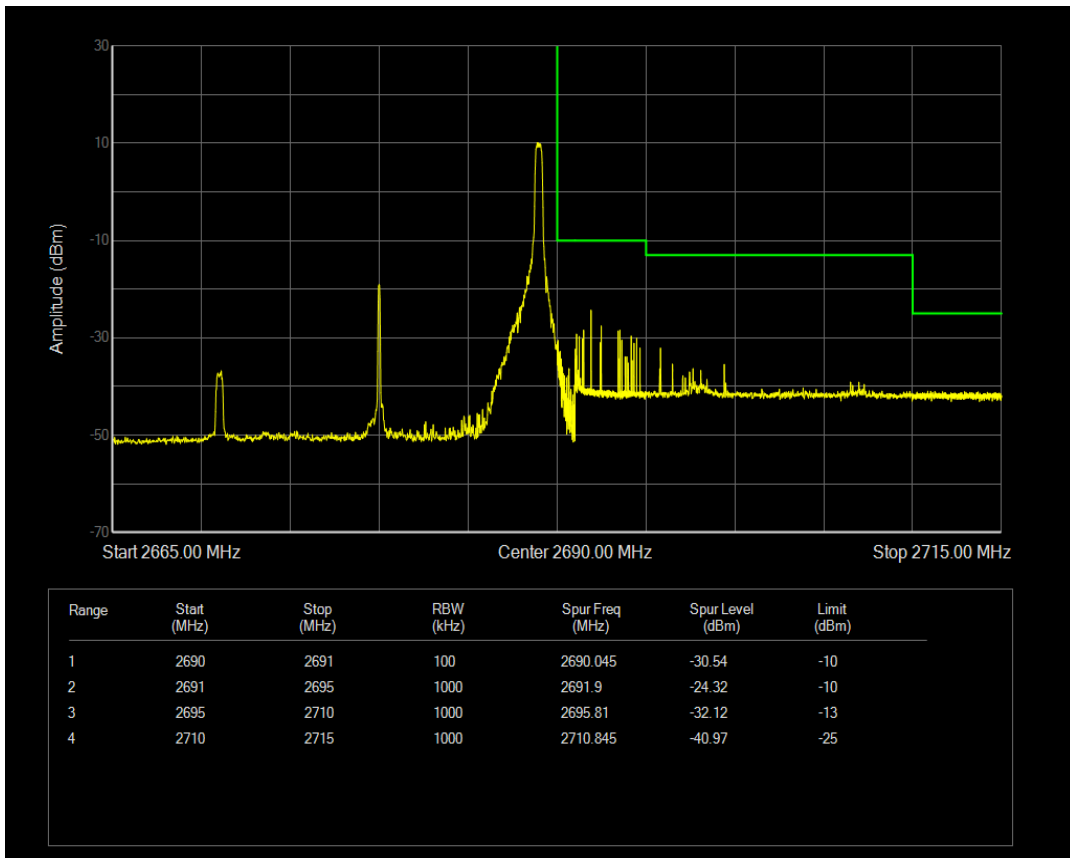

n41 SCS=30kHz DFT_QPSK BW=20MHz Channel=501204 RB=50@0

n41 SCS=30kHz DFT_QPSK BW=20MHz Channel=501204 RB=1@0

n41 SCS=30kHz DFT_QPSK BW=20MHz Channel=535998 RB=50@0

n41 SCS=30kHz DFT_QPSK BW=20MHz Channel=535998 RB=1 @50