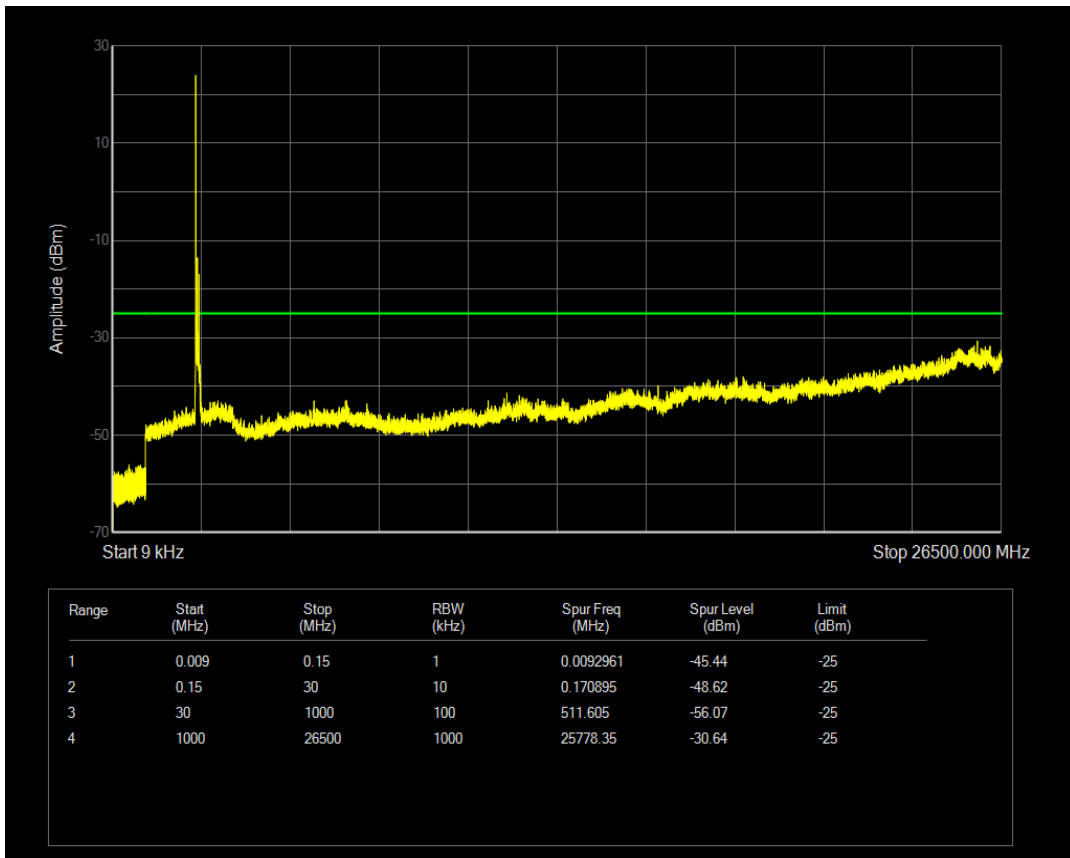

n41 SCS=30kHz CP_QPSK BW=100MHz Channel=509202 RB=1@272