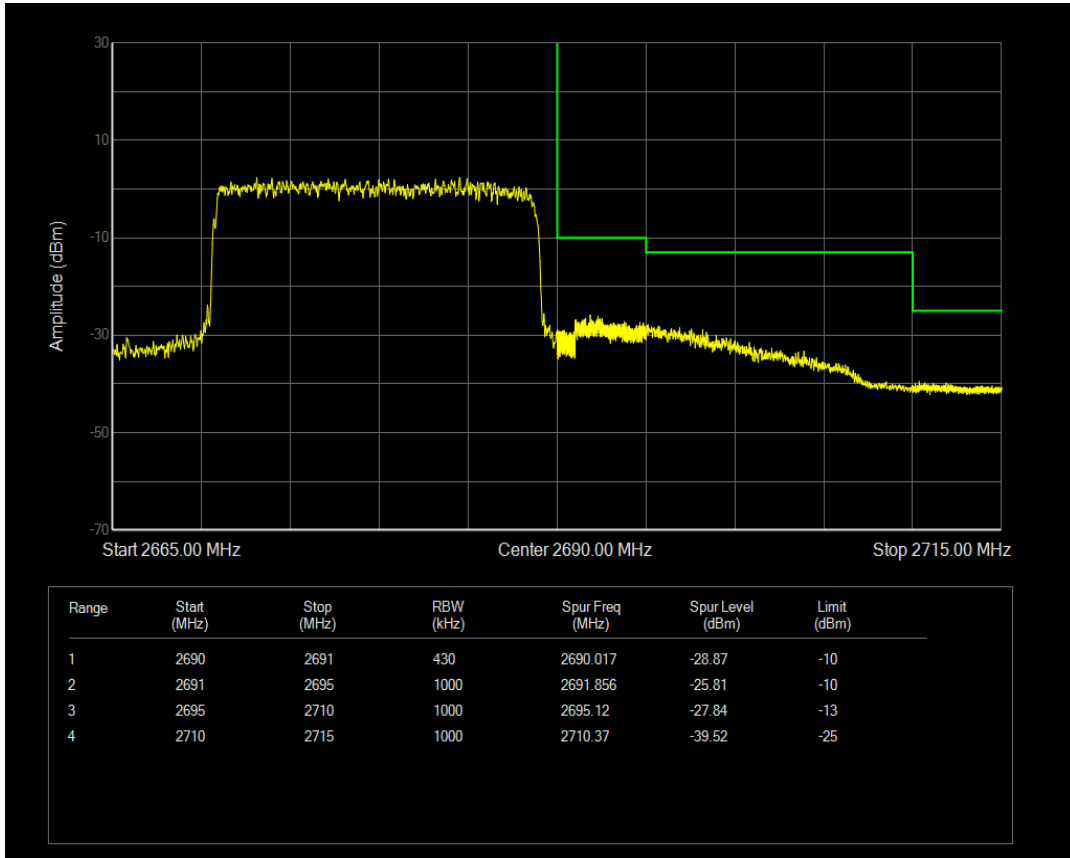

n41 SCS=30kHz DFT_QPSK BW=15MHz Channel=500700 RB=36@0

n41 SCS=30kHz DFT_QPSK BW=15MHz Channel=500700 RB=1@0

n41 SCS=30kHz DFT_QPSK BW=15MHz Channel=536496 RB=36@0

n41 SCS=30kHz DFT_QPSK BW=15MHz Channel=536496 RB=1@37

n41 SCS=30kHz DFT_QPSK BW=20MHz Channel=501204 RB=50@0

n41 SCS=30kHz DFT_QPSK BW=20MHz Channel=501204 RB=1@0

n41 SCS=30kHz DFT_QPSK BW=20MHz Channel=535998 RB=50@0

n41 SCS=30kHz DFT_QPSK BW=20MHz Channel=535998 RB=1 @50