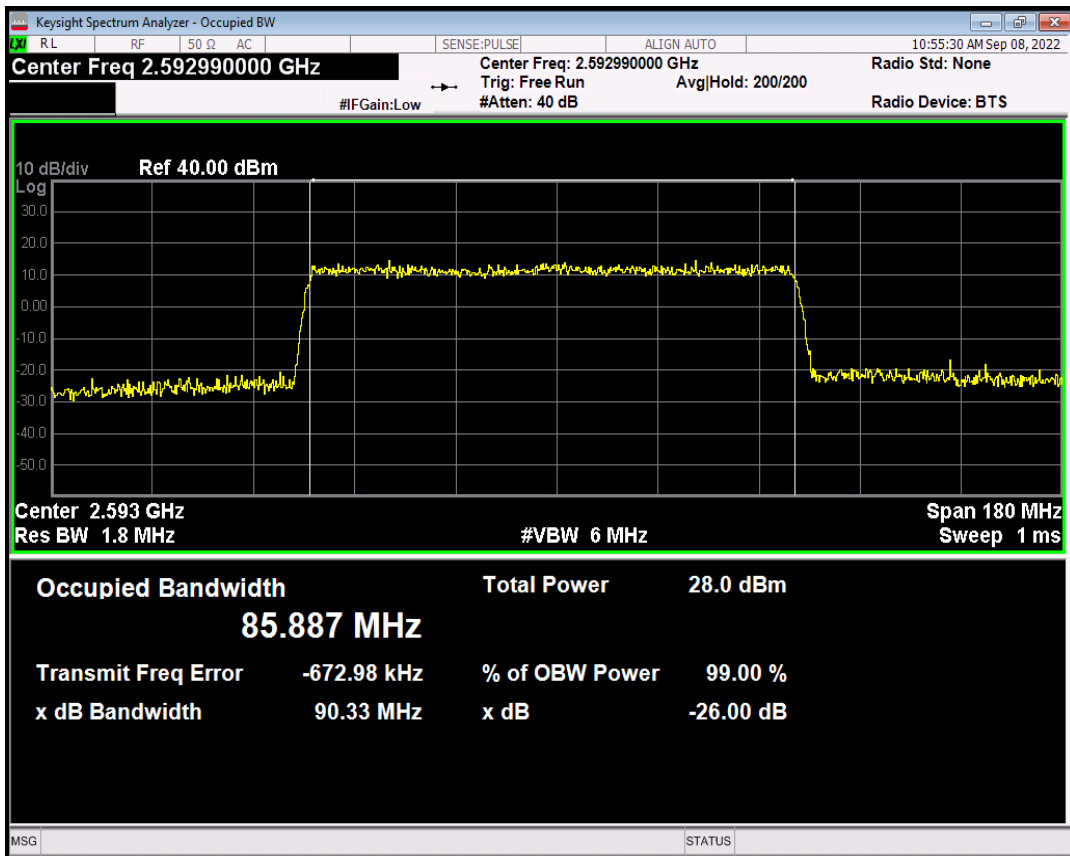

n41 SCS=30kHz DFT_QAM64 BW=90MHz Channel=518598 RB=240@0

n41 SCS=30kHz DFT_QAM256 BW=90MHz Channel=518598 RB=240@0

n41 SCS=30kHz DFT_BPSK BW=100MHz Channel=518598 RB=270@0

n41 SCS=30kHz DFT_QPSK BW=100MHz Channel=518598 RB=270@0