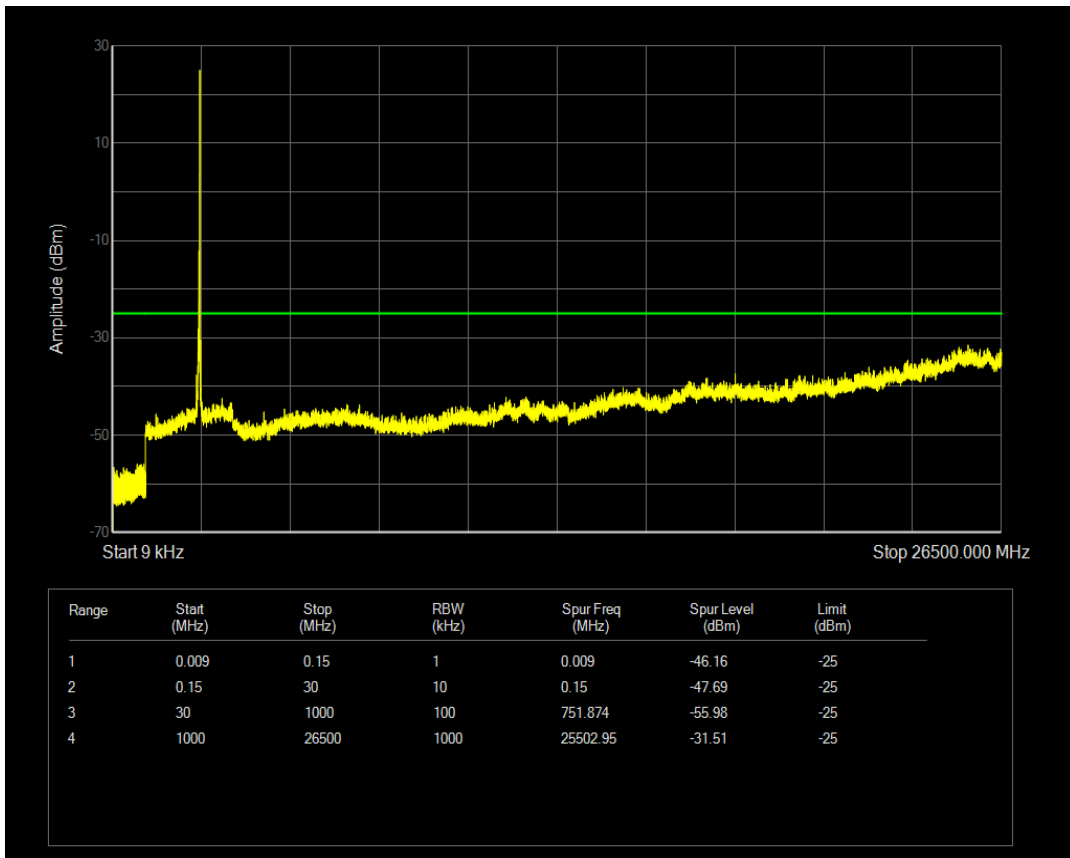

n41 SCS=30kHz CP_QPSK BW=50MHz Channel=532998 RB=133@0