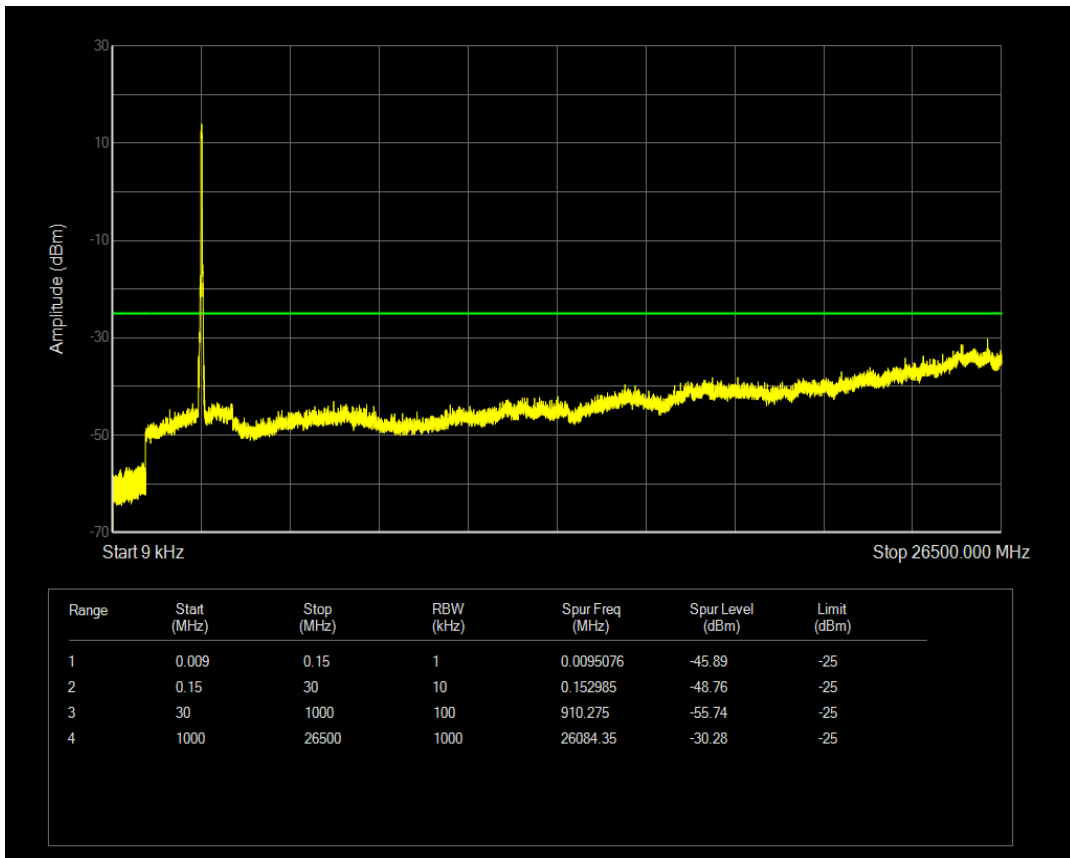

n41 SCS=30kHz CP_QPSK BW=40MHz Channel=534000 RB=1@0