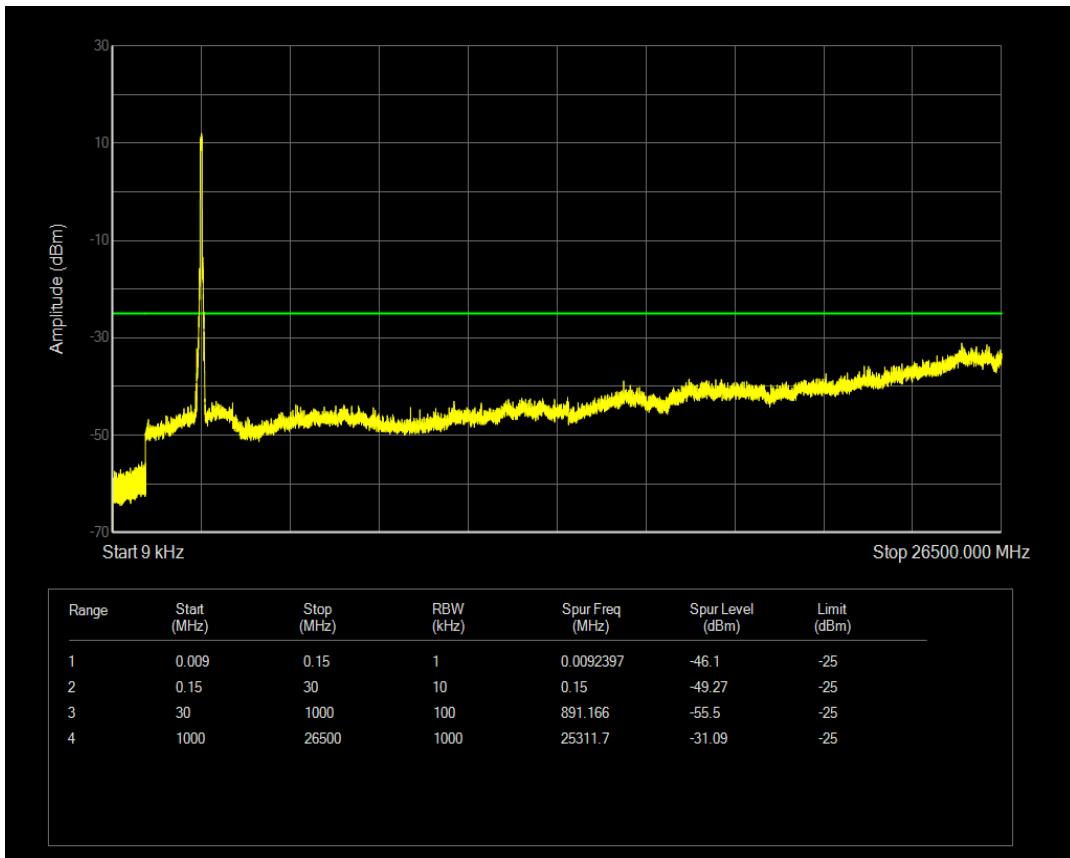

n41 SCS=30kHz CP_QPSK BW=60MHz Channel=518598 RB=162@0

n41 SCS=30kHz CP_QPSK BW=60MHz Channel=518598 RB=1@0

n41 SCS=30kHz CP_QPSK BW=60MHz Channel=518598 RB=1@161

n41 SCS=30kHz CP_QPSK BW=60MHz Channel=531996 RB=162@0