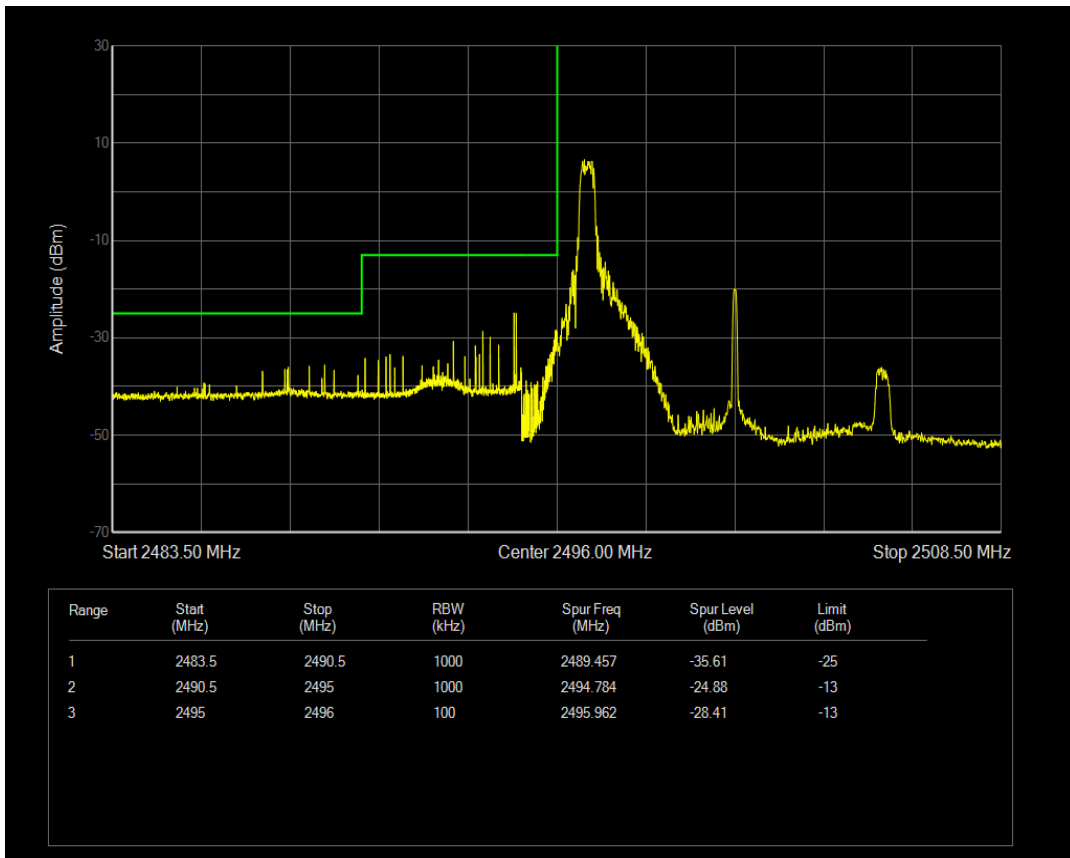

n41 SCS=30kHz DFT_QPSK BW=10MHz Channel=537000 RB=24@0