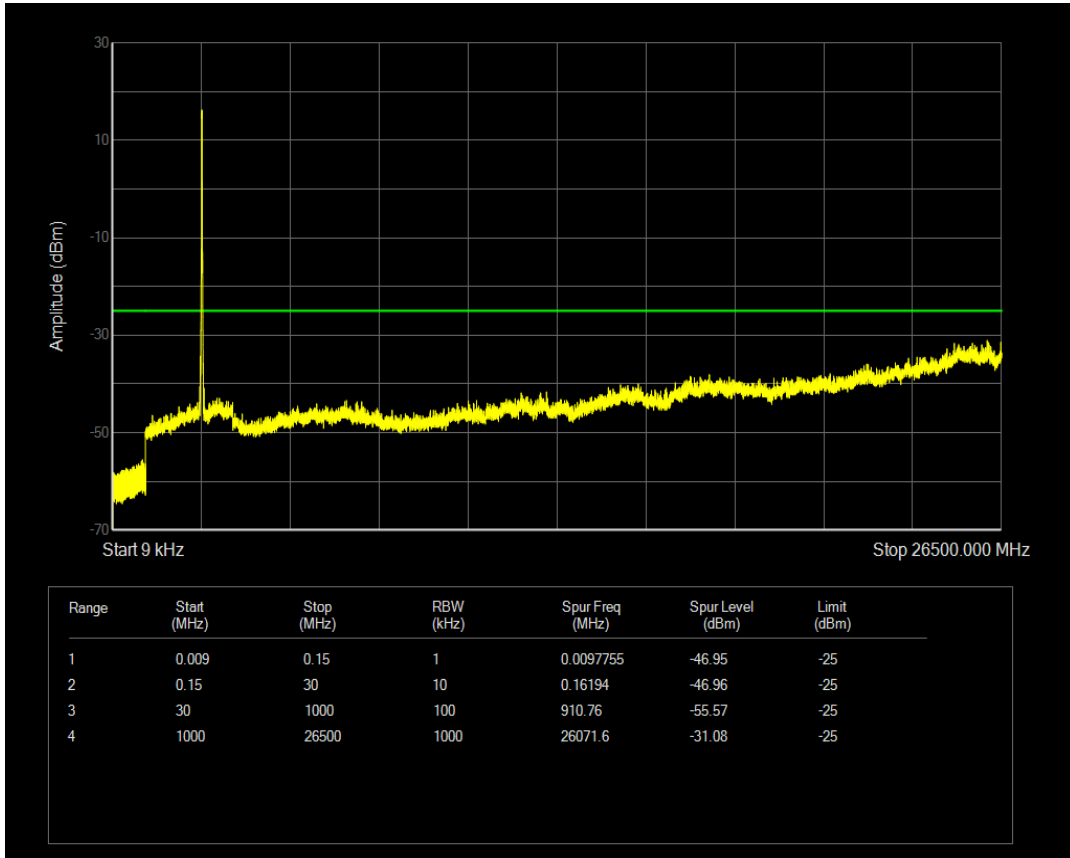

n41 SCS=30kHz CP_QPSK BW=20MHz Channel=535998 RB=1 @0