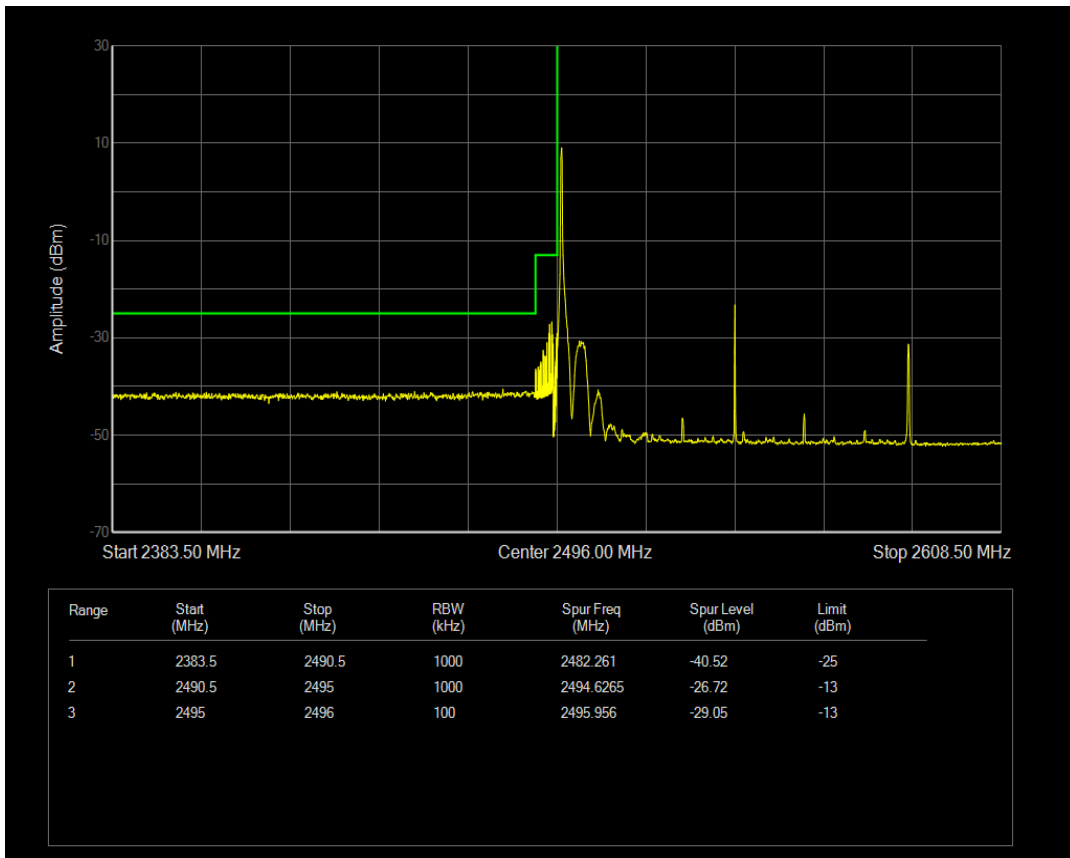

n41 SCS=30kHz DFT_QPSK BW=90MHz Channel=528996 RB=240@0