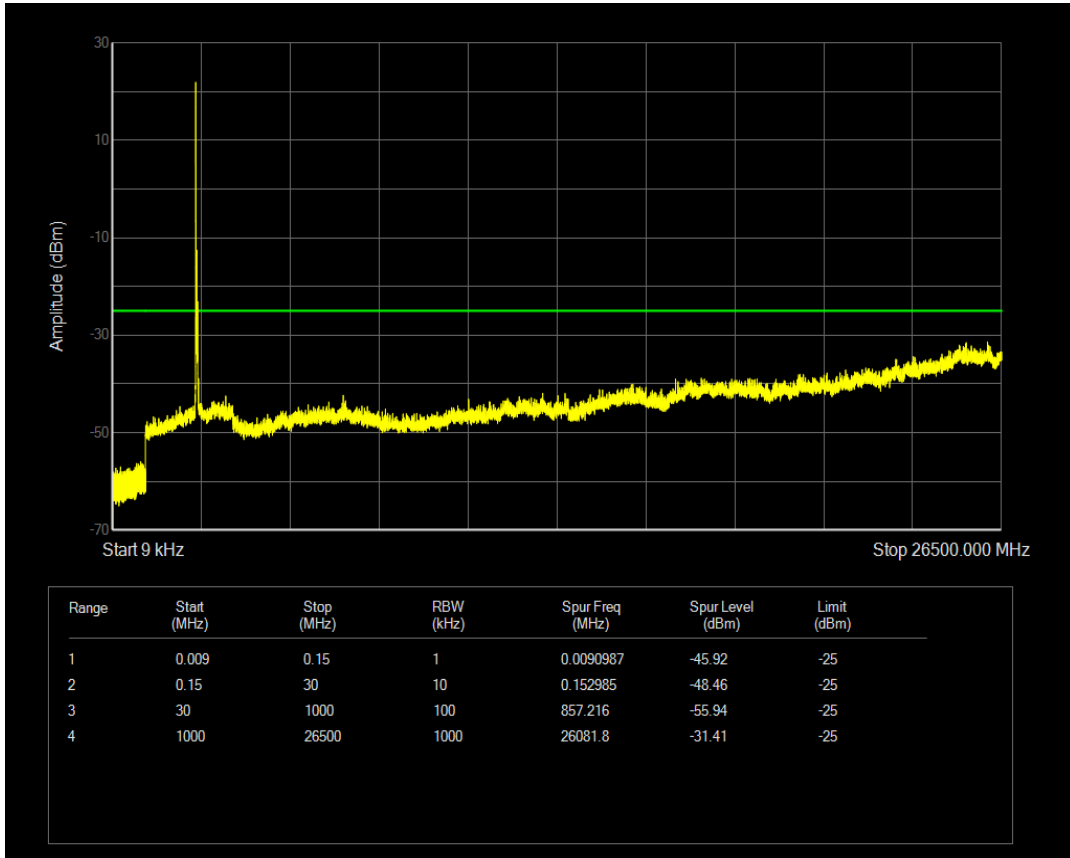

n41 SCS=30kHz CP_QPSK BW=60MHz Channel=505200 RB=1@161