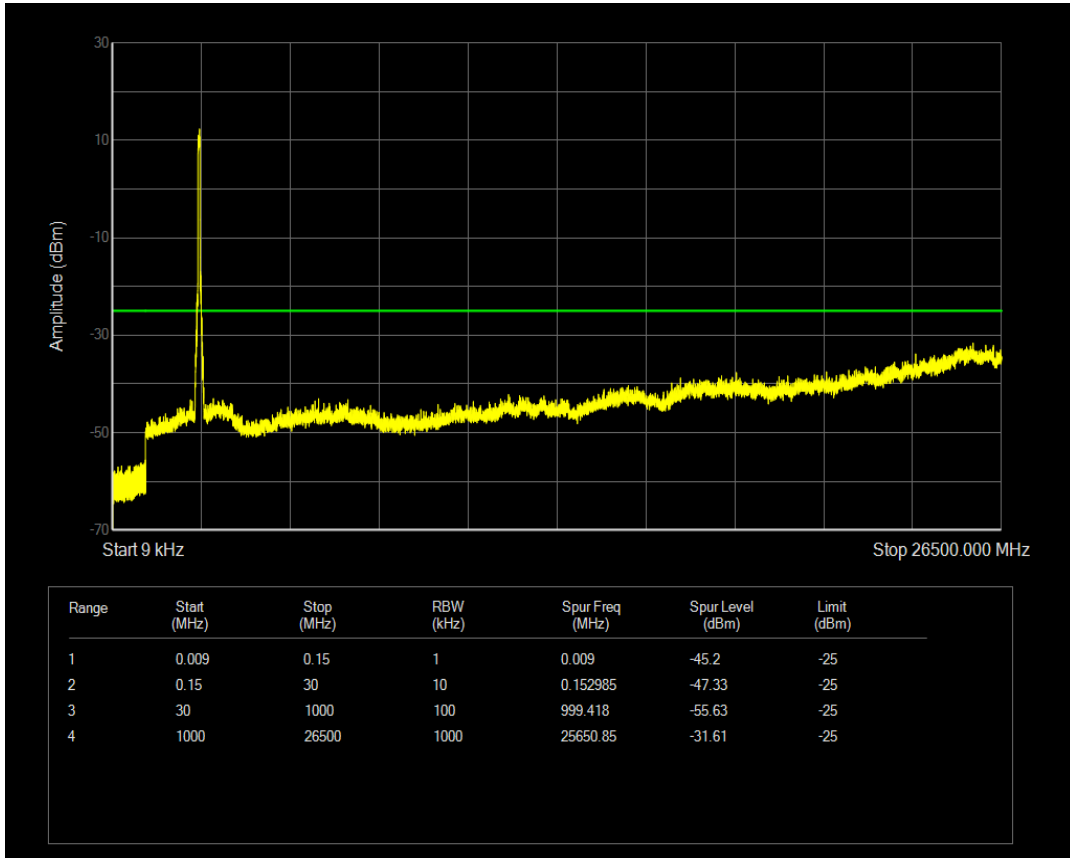

n41 SCS=30kHz CP_QPSK BW=60MHz Channel=518598 RB=1@0