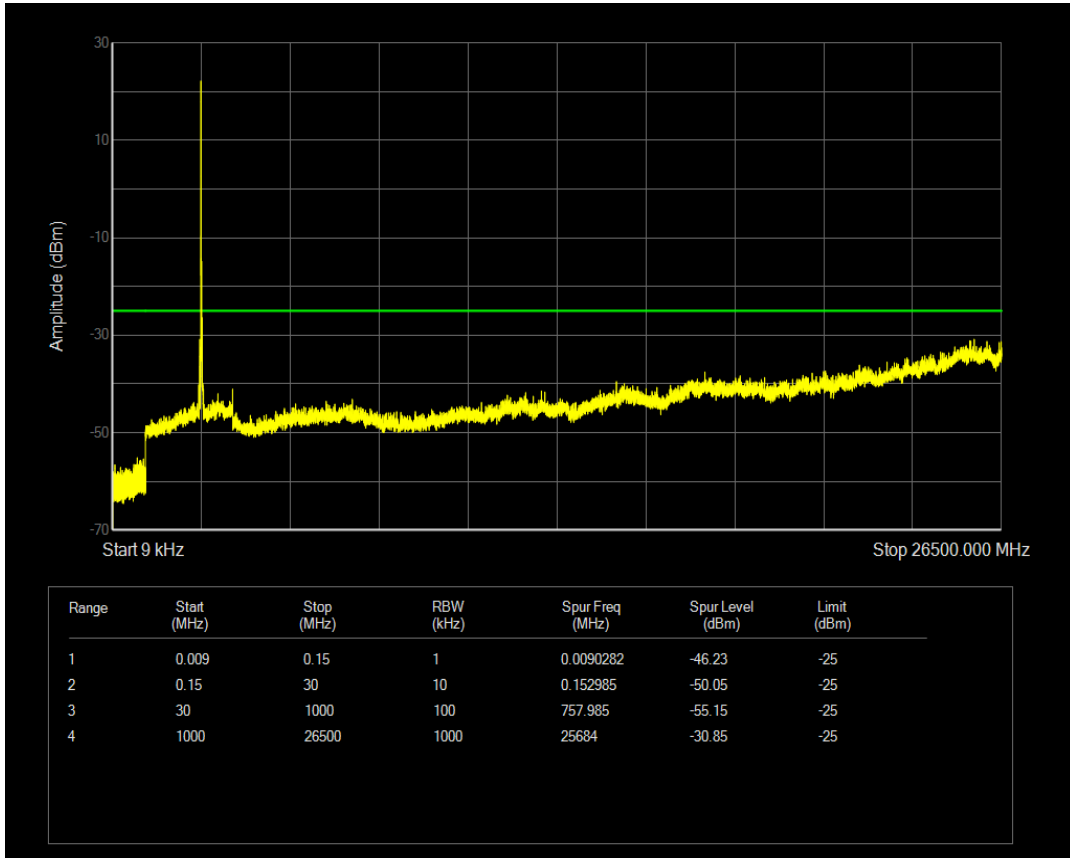

n41 SCS=30kHz CP_QPSK BW=40MHz Channel=534000 RB=1@105