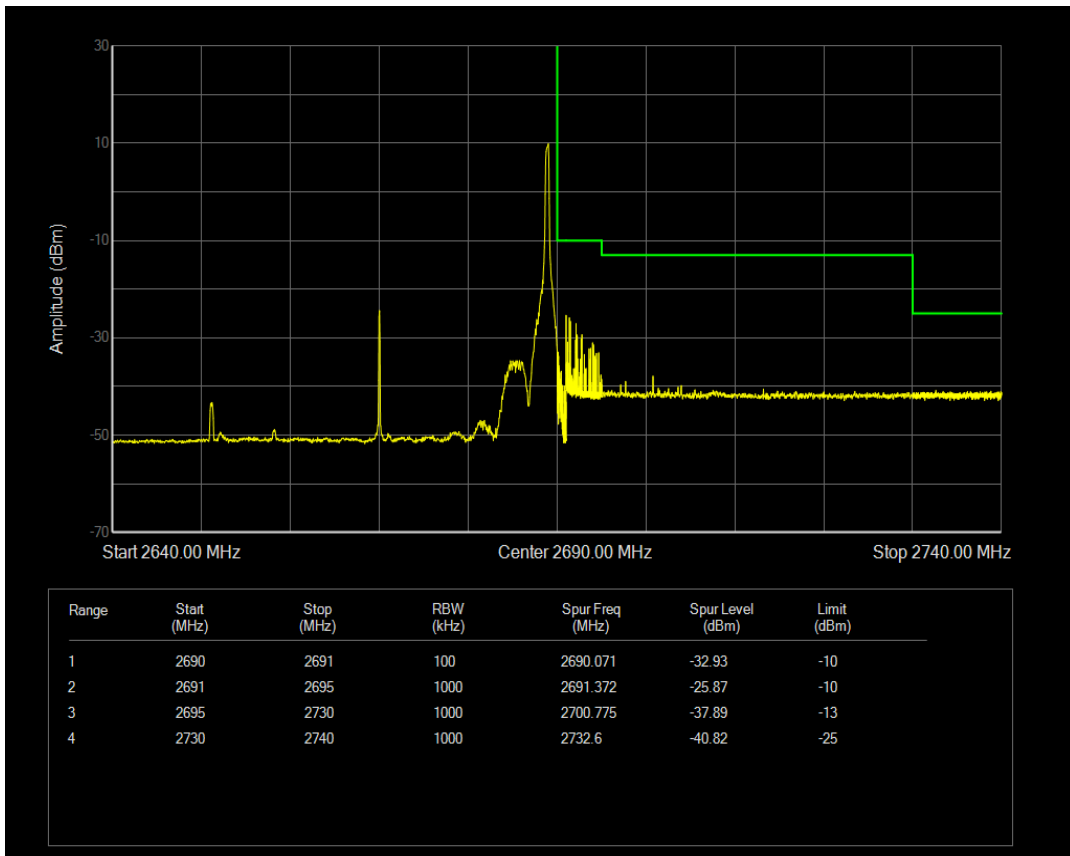

n41 SCS=30kHz DFT_QPSK BW=40MHz Channel=503202 RB=100@0

n41 SCS=30kHz DFT_QPSK BW=40MHz Channel=503202 RB=1@0

n41 SCS=30kHz DFT_QPSK BW=40MHz Channel=534000 RB=100@0

n41 SCS=30kHz DFT_QPSK BW=40MHz Channel=534000 RB=1@105