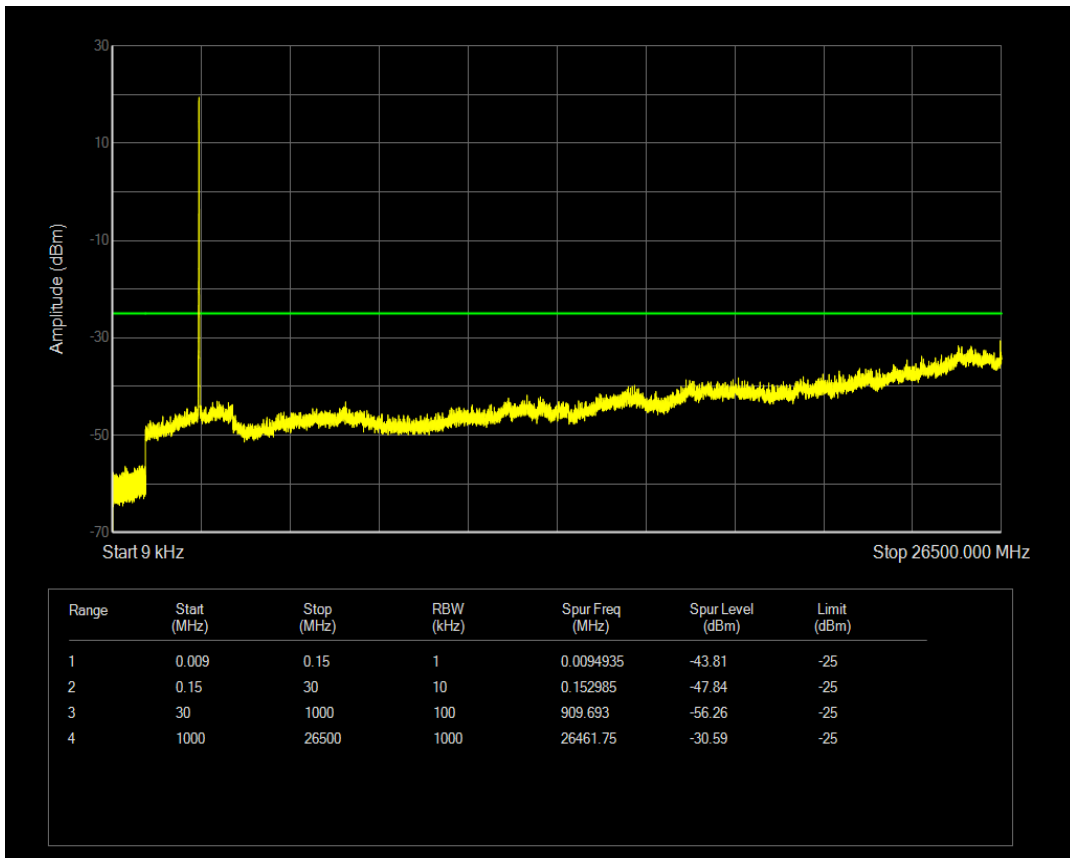

n41 SCS=30kHz CP_QPSK BW=10MHz Channel=500202 RB=24@0

n41 SCS=30kHz CP_QPSK BW=10MHz Channel=500202 RB=1@0

n41 SCS=30kHz CP_QPSK BW=10MHz Channel=500202 RB=1@23

n41 SCS=30kHz CP_QPSK BW=10MHz Channel=518598 RB=24@0