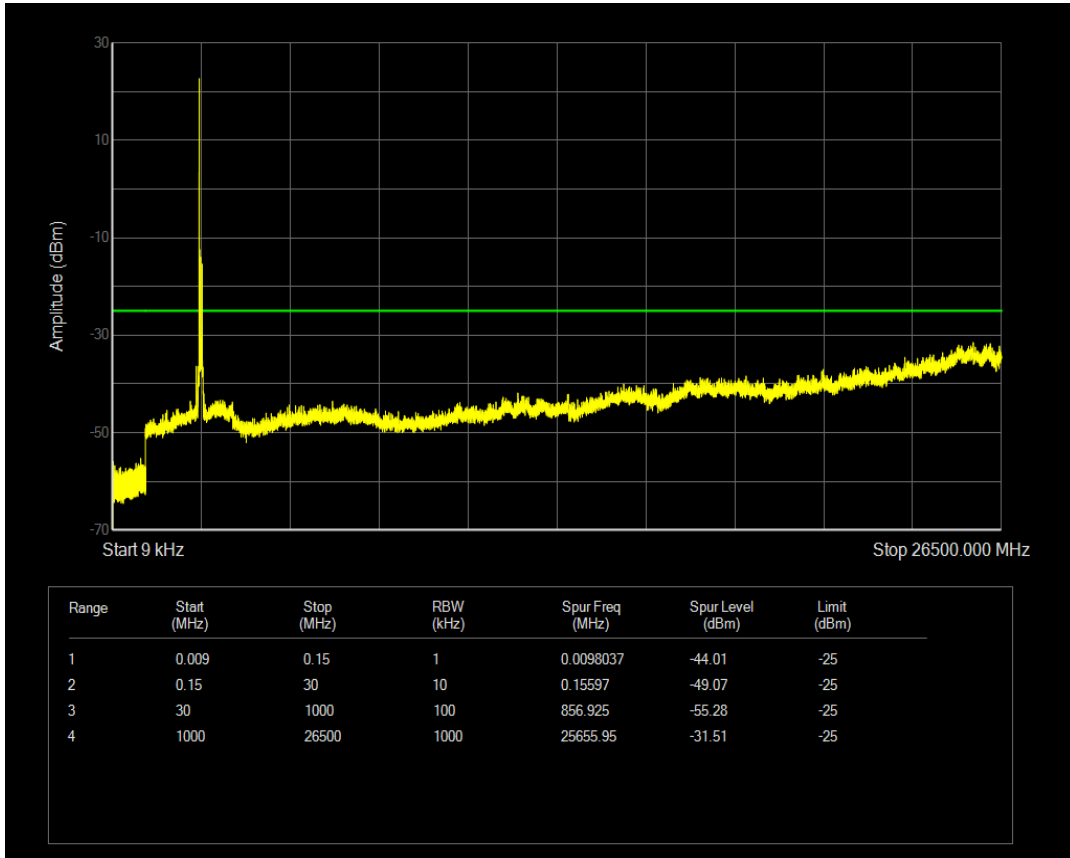

n41 SCS=30kHz CP_QPSK BW=90MHz Channel=528996 RB=1@244