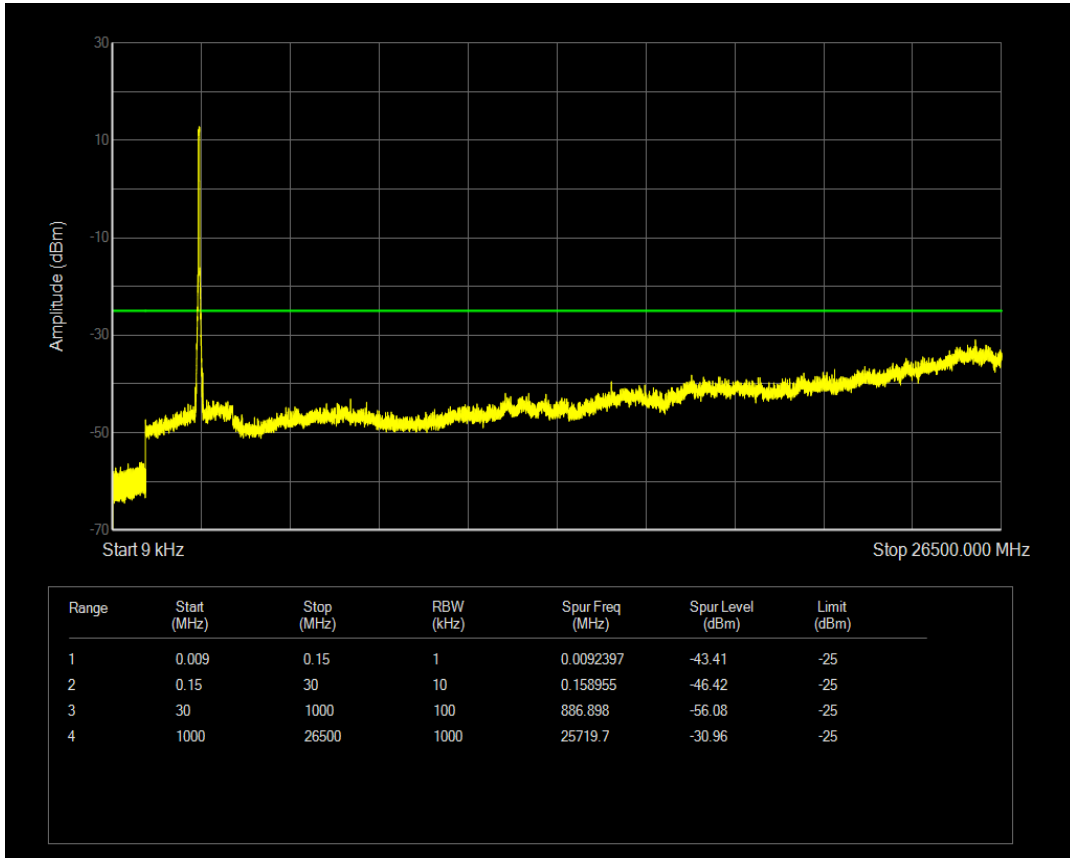

n41 SCS=30kHz CP_QPSK BW=40MHz Channel=518598 RB=1@0