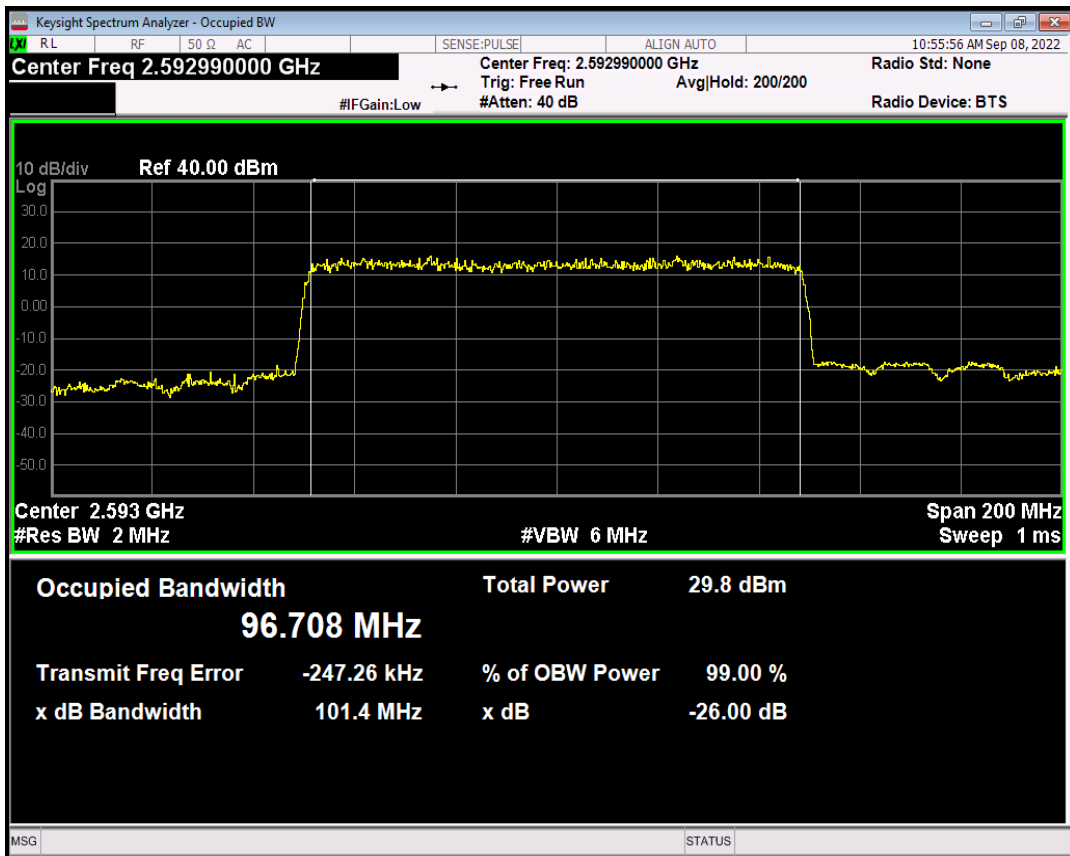

n41 SCS=30kHz DFT_QAM64 BW=90MHz Channel=518598 RB=240@0

n41 SCS=30kHz DFT_QAM256 BW=90MHz Channel=518598 RB=240@0

n41 SCS=30kHz DFT_BPSK BW=100MHz Channel=518598 RB=270@0

n41 SCS=30kHz DFT_QPSK BW=100MHz Channel=518598 RB=270@0