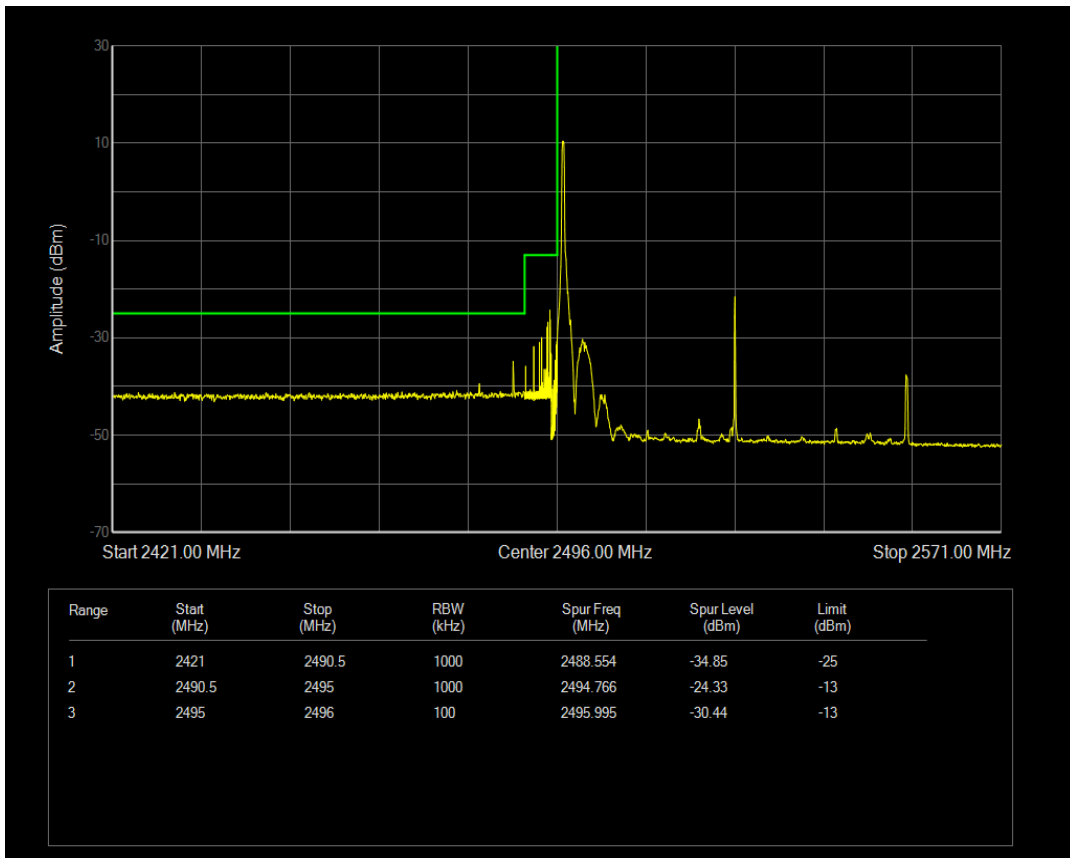

n41 SCS=30kHz DFT_QPSK BW=60MHz Channel=531996 RB=162@0