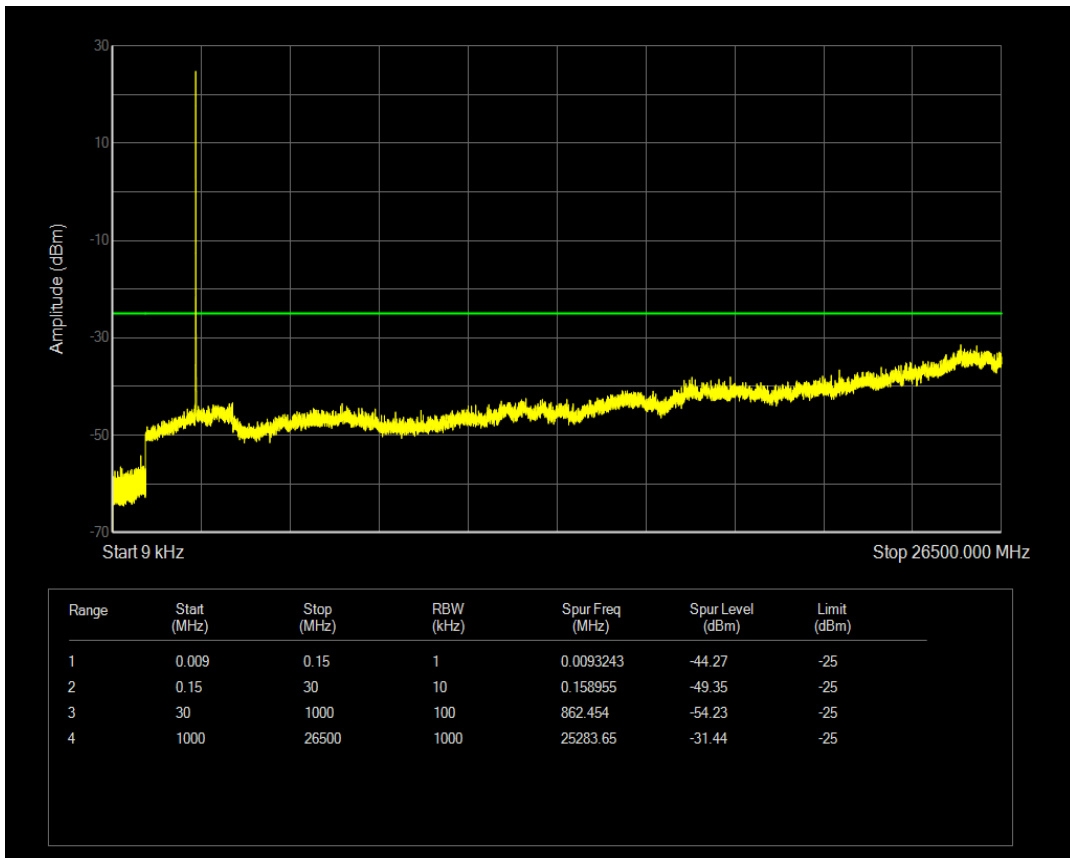

n41 SCS=30kHz CP_QPSK BW=10MHz Channel=500202 RB=1@23