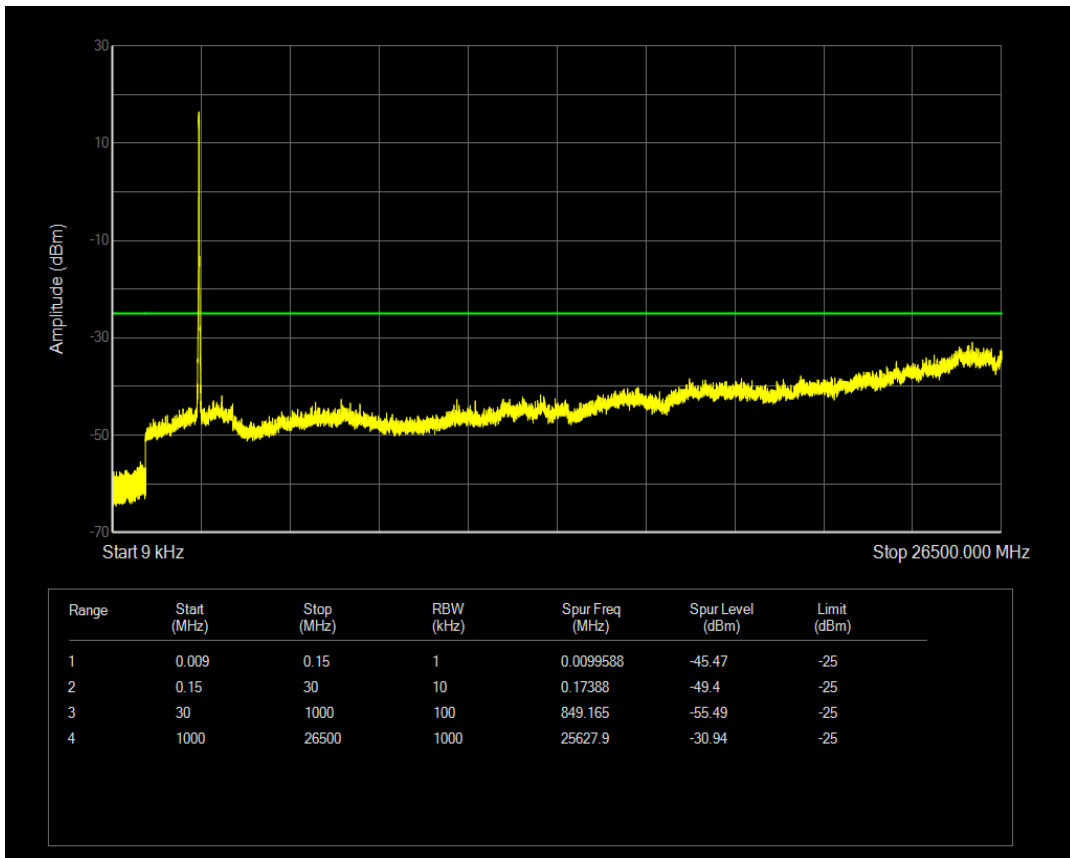

n41 SCS=30kHz CP_QPSK BW=20MHz Channel=518598 RB=1 @0