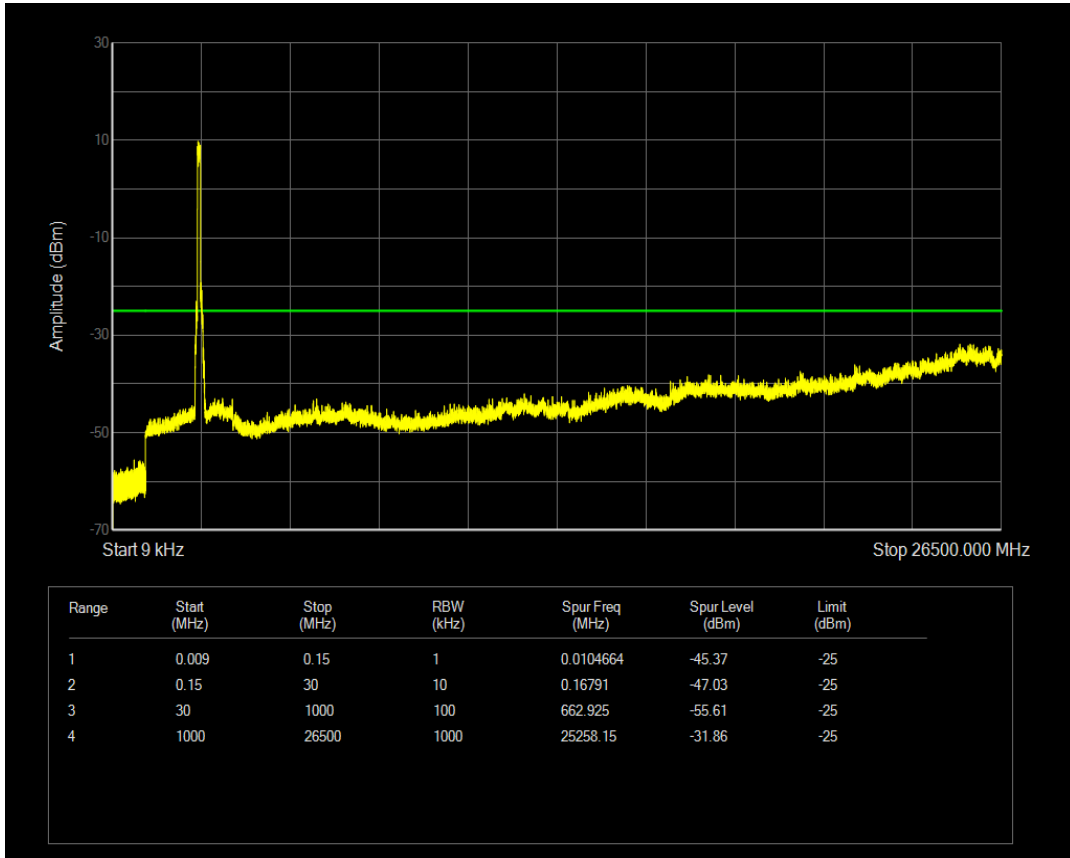

n41 SCS=30kHz CP_QPSK BW=90MHz Channel=518598 RB=1@0