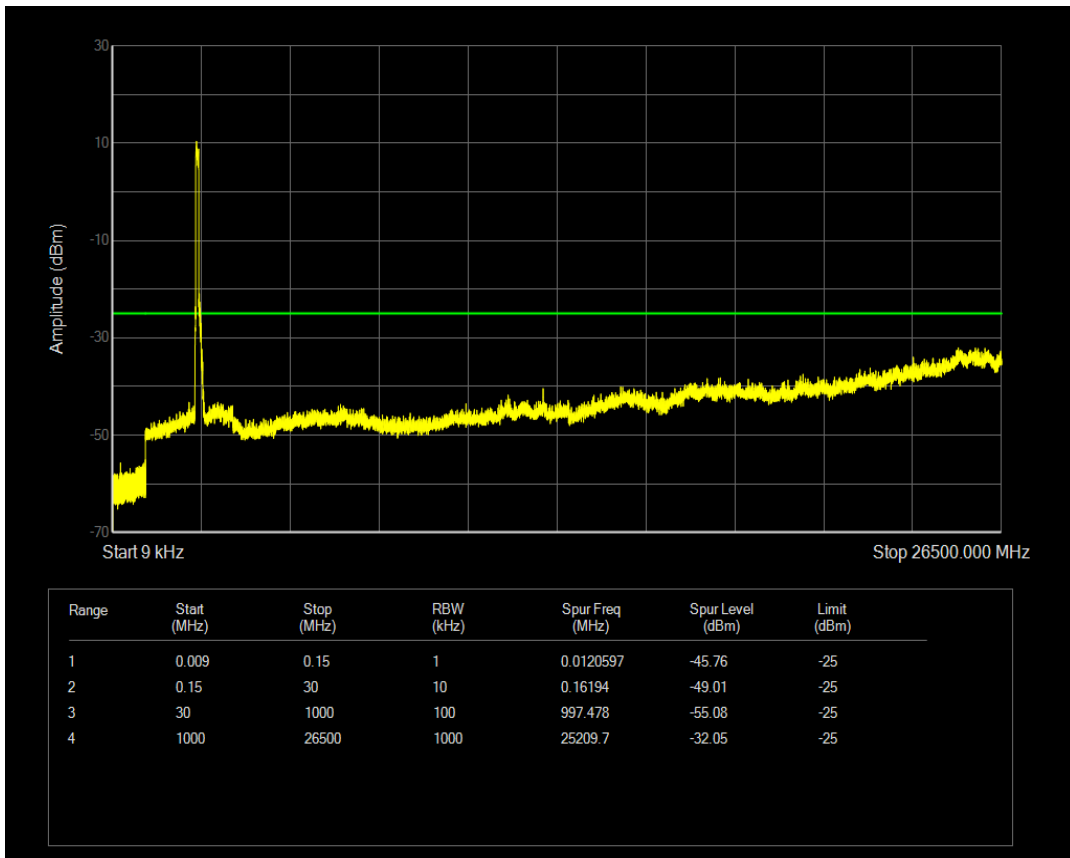

n41 SCS=30kHz CP_QPSK BW=80MHz Channel=529998 RB=217@0

n41 SCS=30kHz CP_QPSK BW=80MHz Channel=529998 RB=1@0

n41 SCS=30kHz CP_QPSK BW=80MHz Channel=529998 RB=1@216

n41 SCS=30kHz CP_QPSK BW=90MHz Channel=508200 RB=245@0