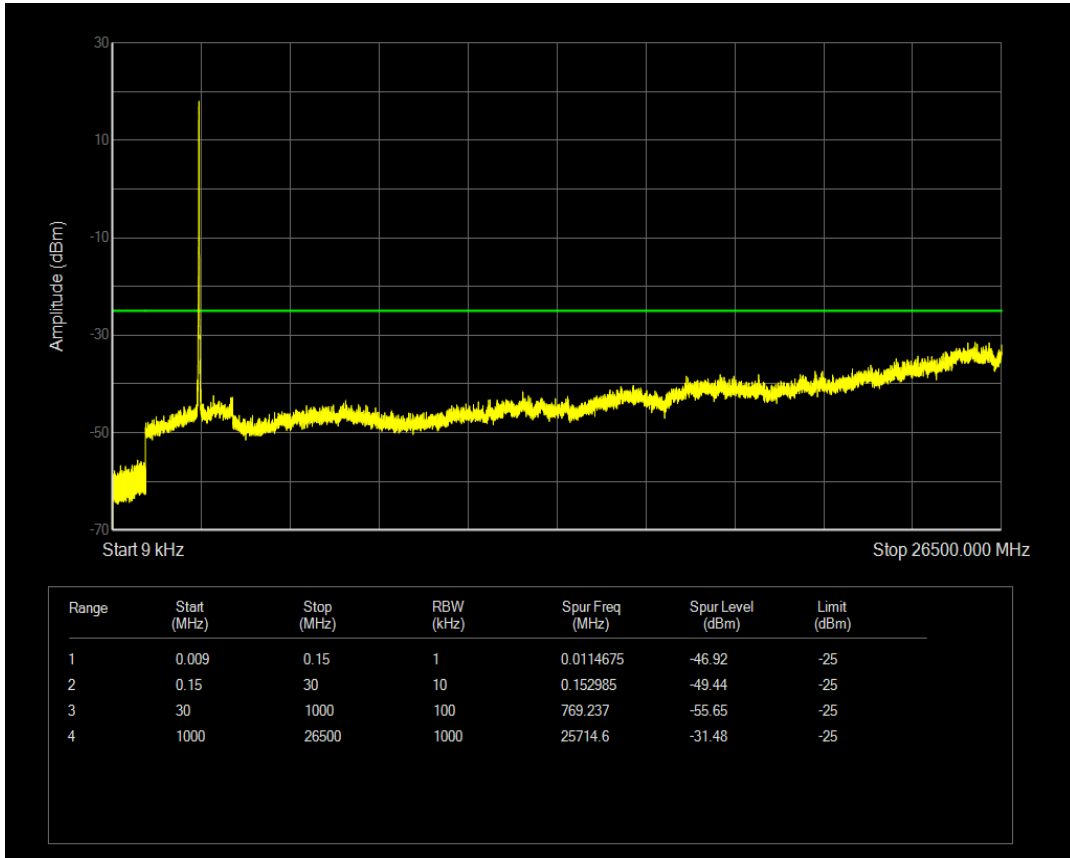

n41 SCS=30kHz CP_QPSK BW=15MHz Channel=518598 RB=1 @0