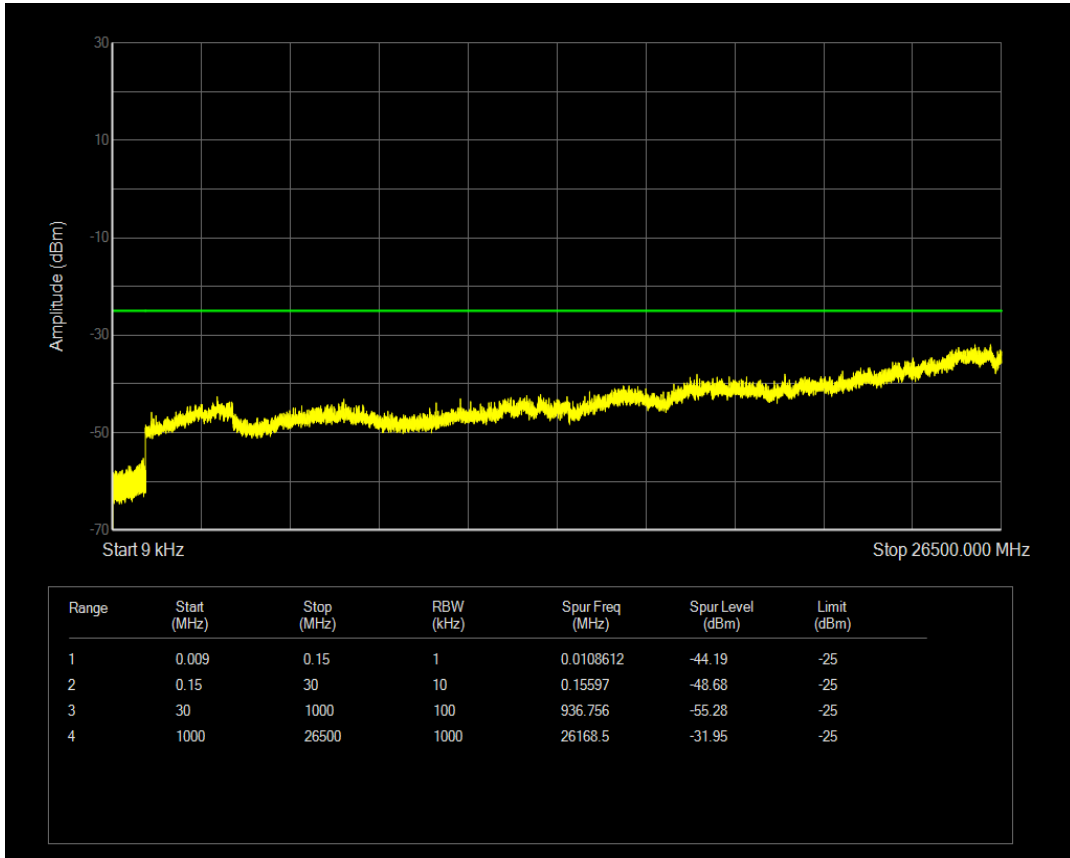

n41 SCS=30kHz CP_QPSK BW=80MHz Channel=518598 RB=217@0