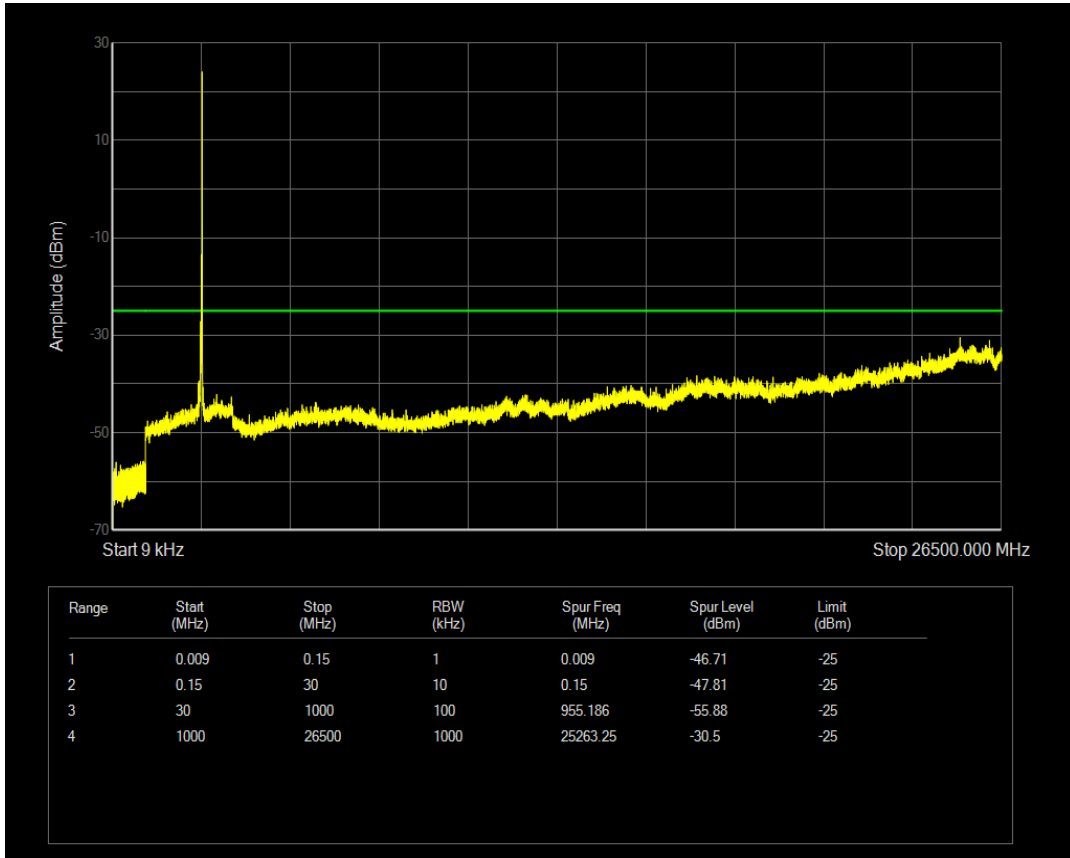

n41 SCS=30kHz CP_QPSK BW=60MHz Channel=505200 RB=162@0