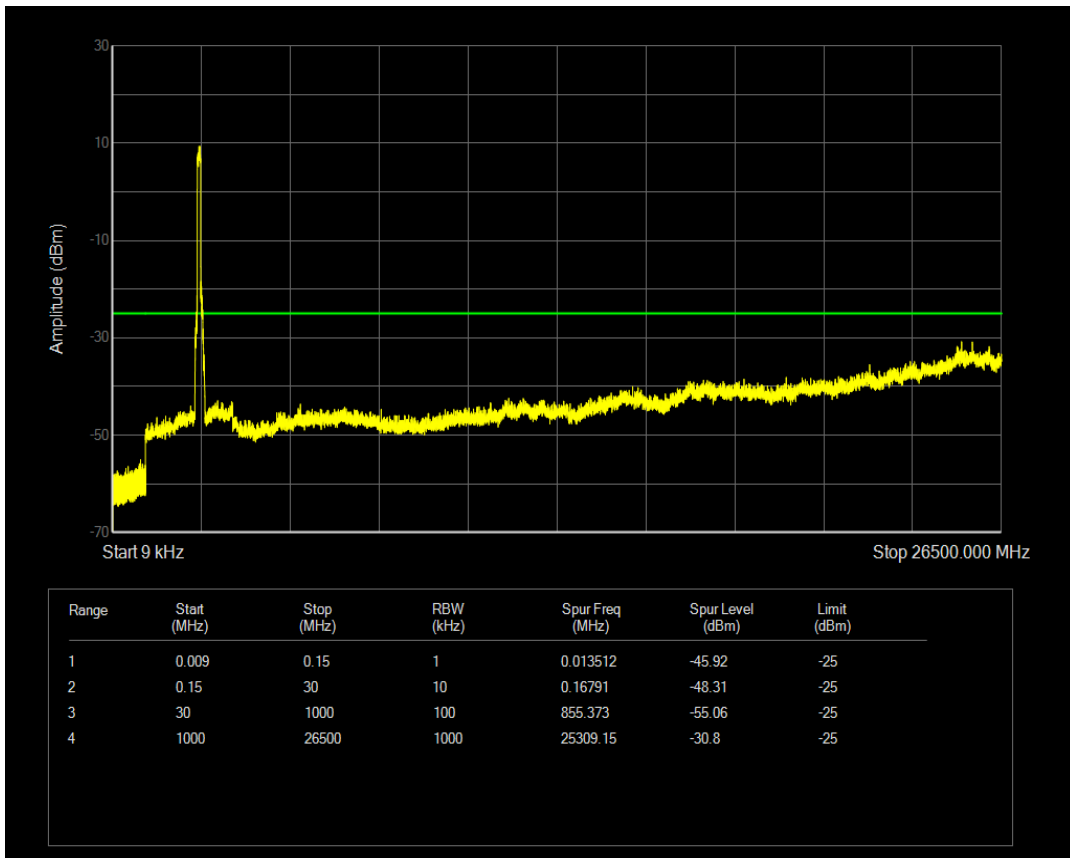

n41 SCS=30kHz CP_QPSK BW=100MHz Channel=509202 RB=273@0

n41 SCS=30kHz CP_QPSK BW=100MHz Channel=509202 RB=1@0

n41 SCS=30kHz CP_QPSK BW=100MHz Channel=509202 RB=1@272

n41 SCS=30kHz CP_QPSK BW=100MHz Channel=518598 RB=273@0