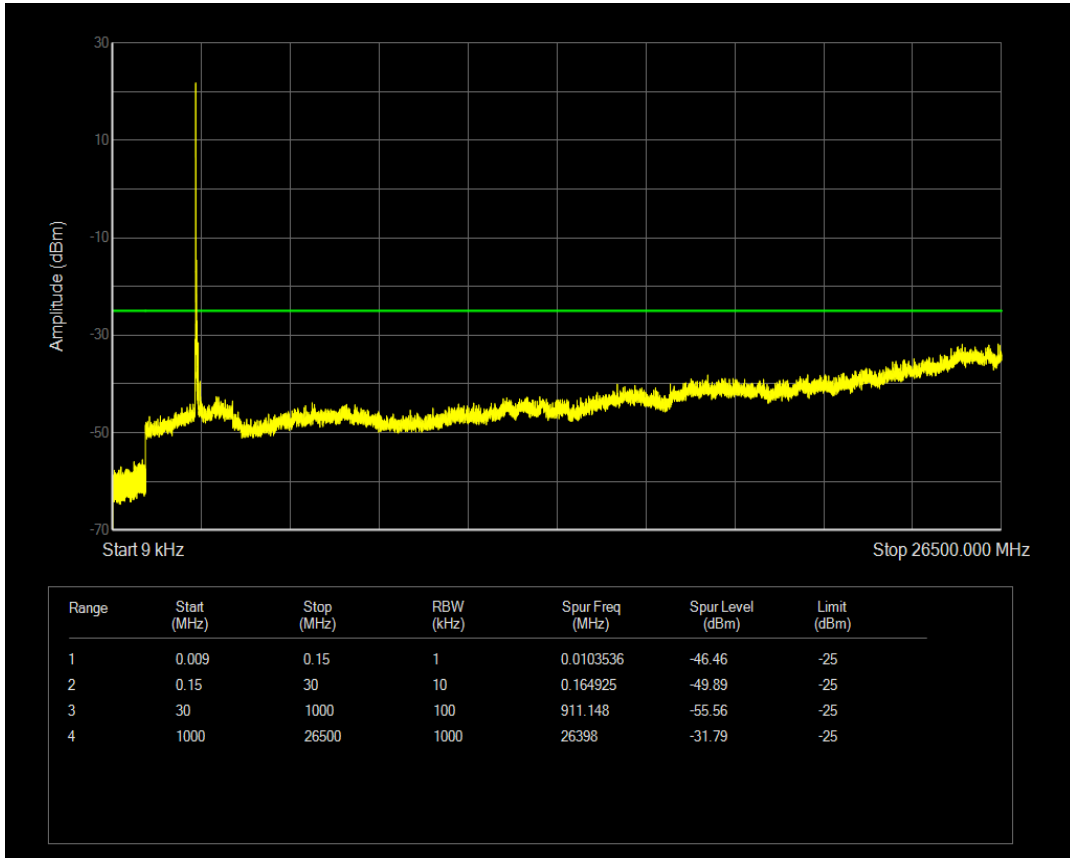

n41 SCS=30kHz CP_QPSK BW=40MHz Channel=503202 RB=1 @105