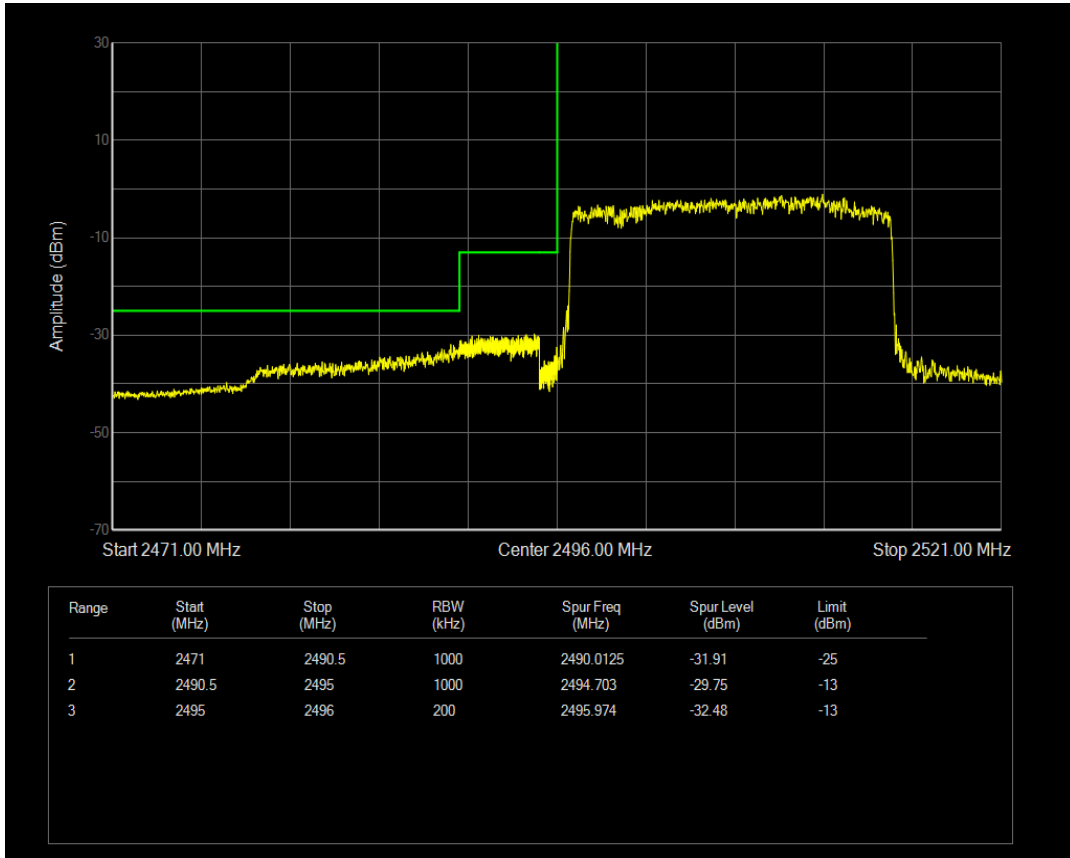

n41 SCS=30kHz DFT_QPSK BW=20MHz Channel=501204 RB=1@0