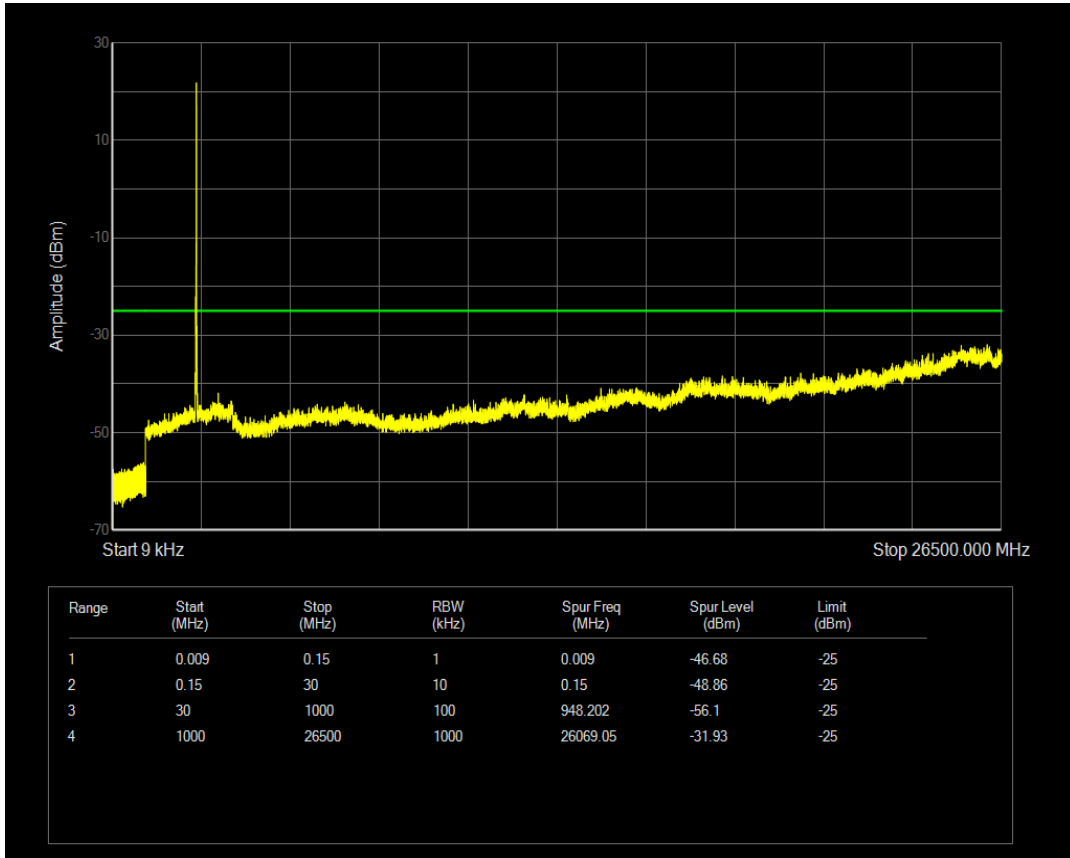

n41 SCS=30kHz CP_QPSK BW=20MHz Channel=518598 RB=51 @0