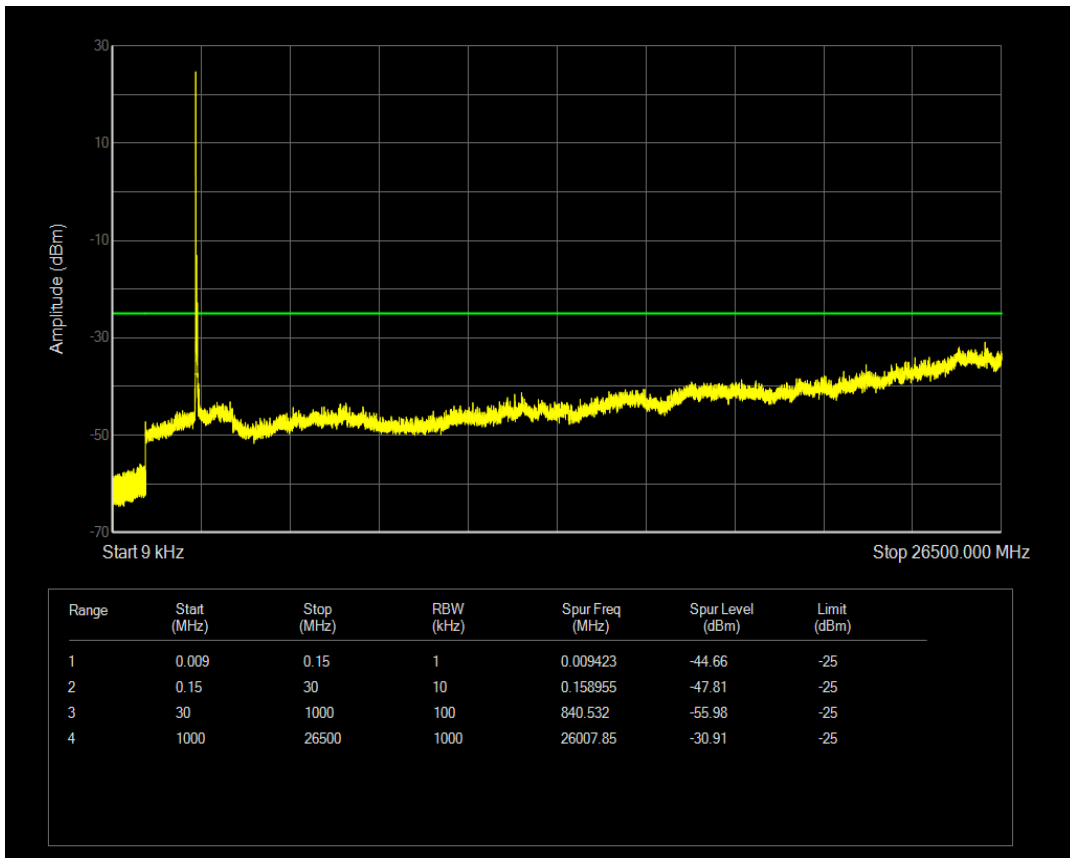

n41 SCS=30kHz CP_QPSK BW=50MHz Channel=504204 RB=1@132