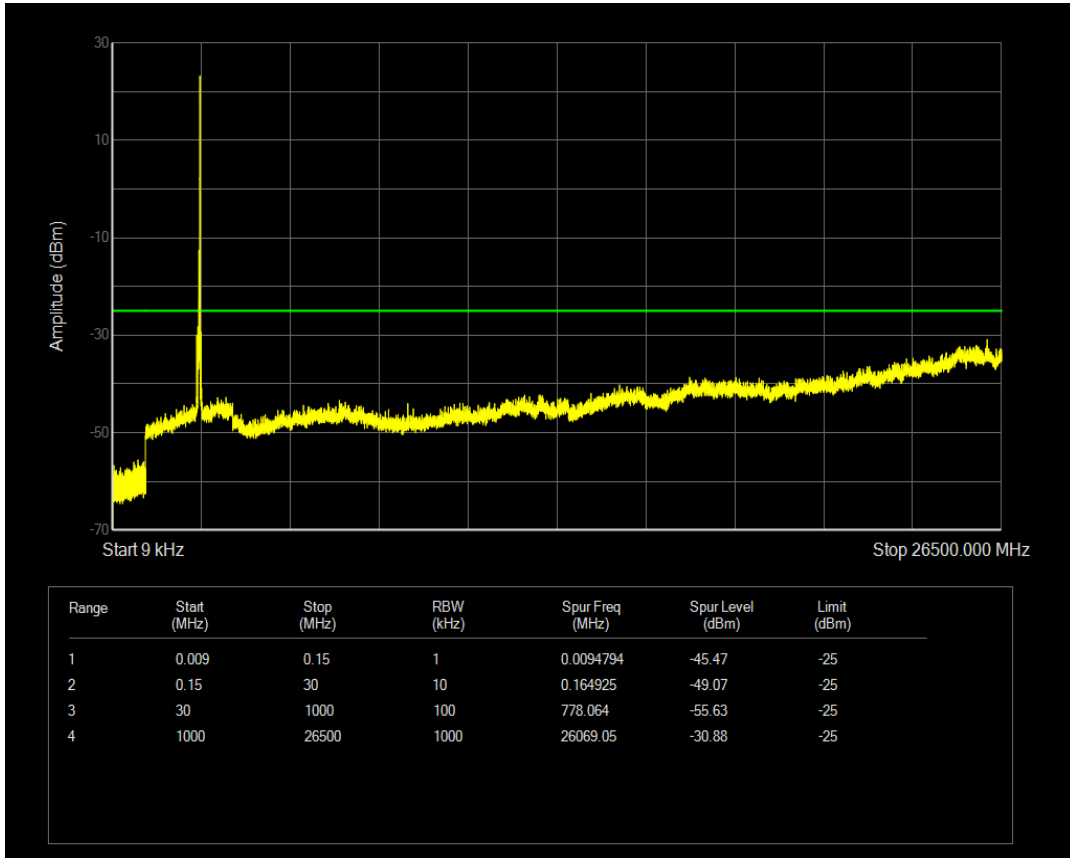

n41 SCS=30kHz CP_QPSK BW=60MHz Channel=531996 RB=162@0