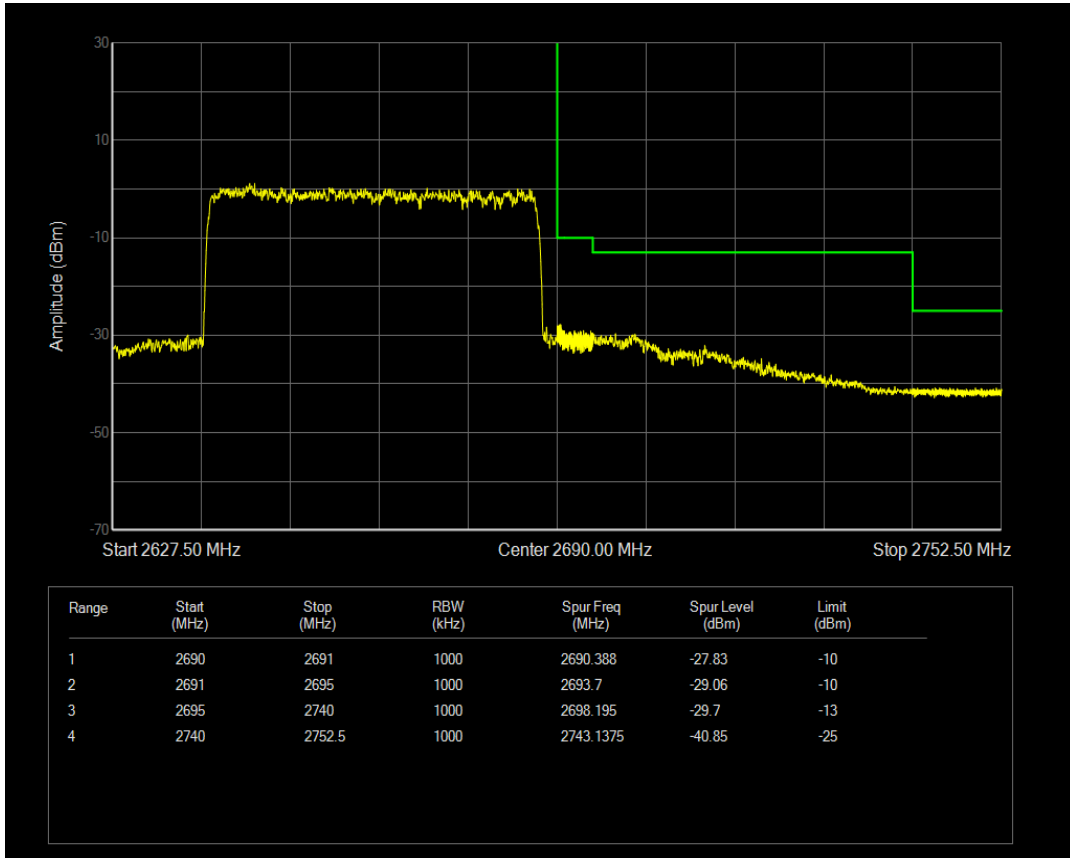

n41 SCS=30kHz DFT_QPSK BW=50MHz Channel=532998 RB=1@132