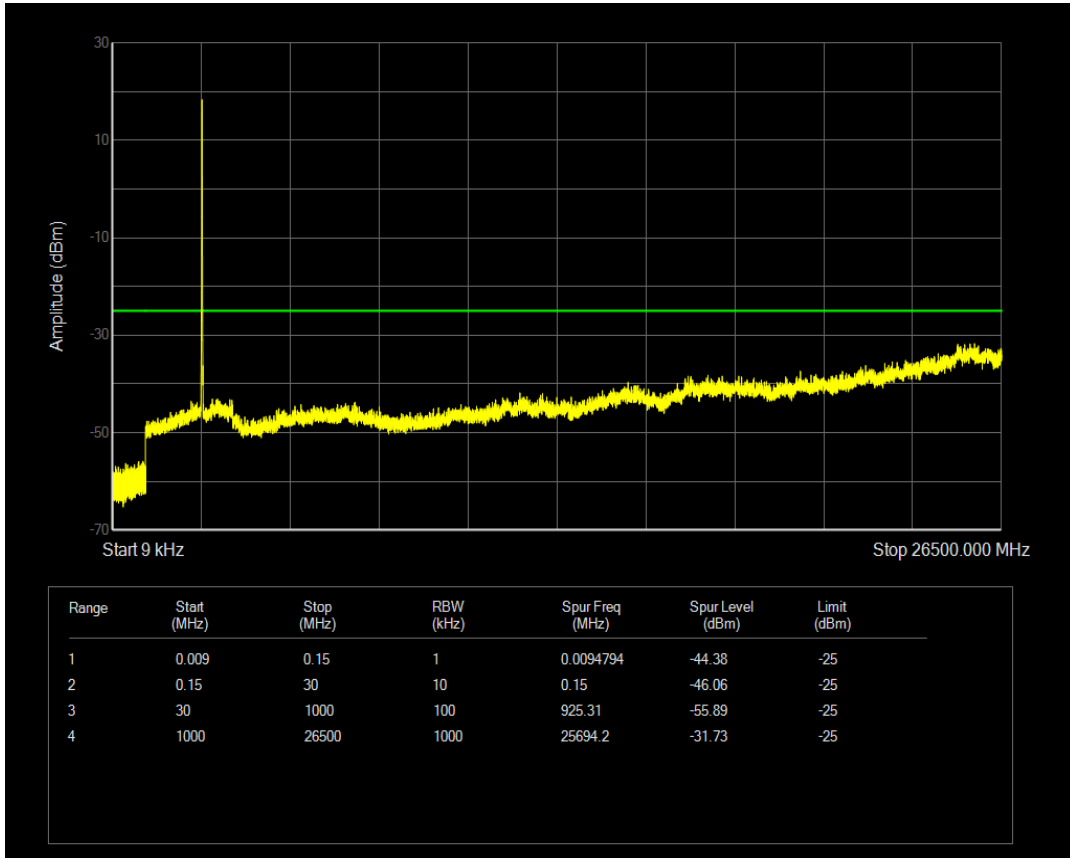

n41 SCS=30kHz CP_QPSK BW=10MHz Channel=537000 RB=1@0