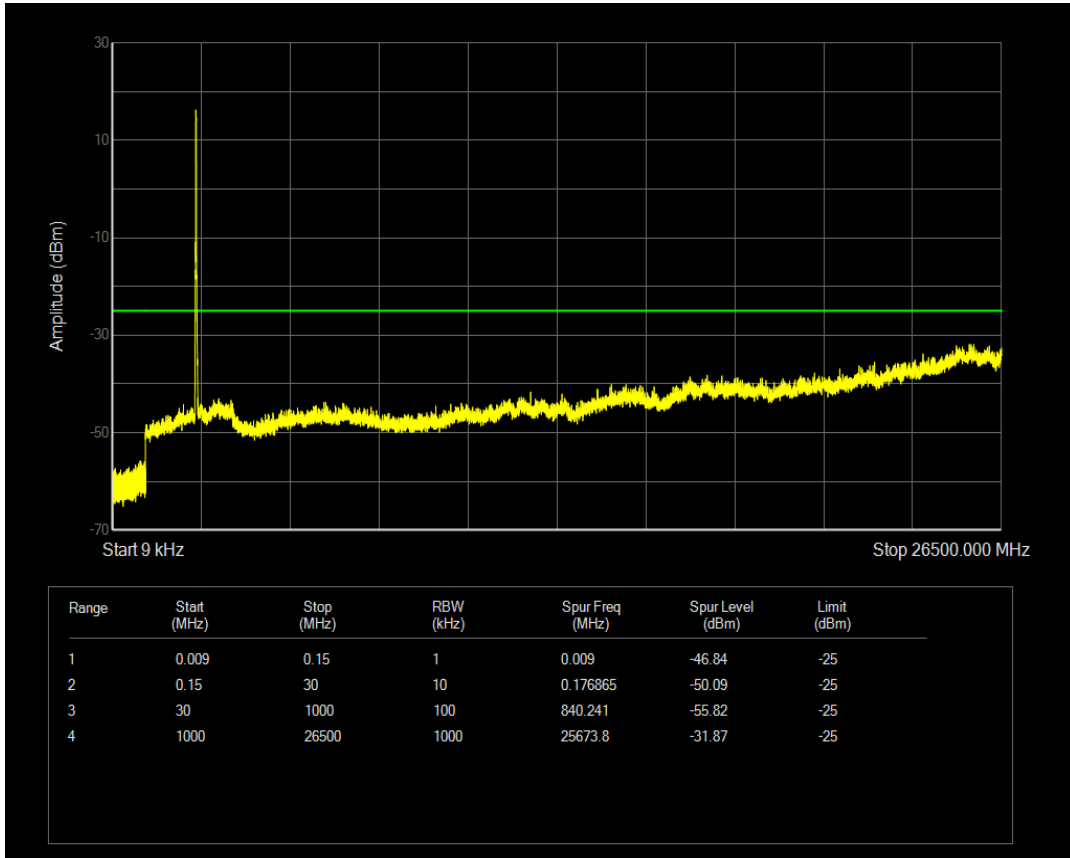

n41 SCS=30kHz CP_QPSK BW=20MHz Channel=501204 RB=1@0