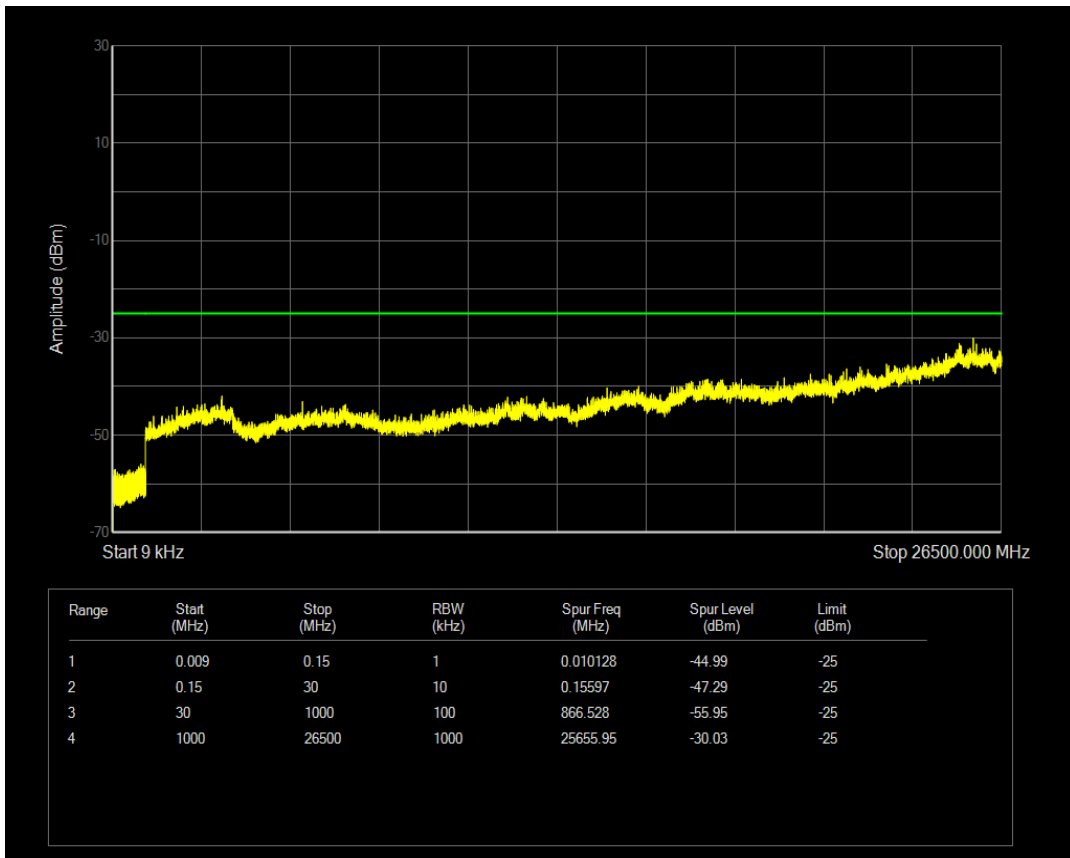

n41 SCS=30kHz CP_QPSK BW=50MHz Channel=532998 RB=1@132

n41 SCS=30kHz CP_QPSK BW=60MHz Channel=505200 RB=162@0

n41 SCS=30kHz CP_QPSK BW=60MHz Channel=505200 RB=1@0

n41 SCS=30kHz CP_QPSK BW=60MHz Channel=505200 RB=1@161