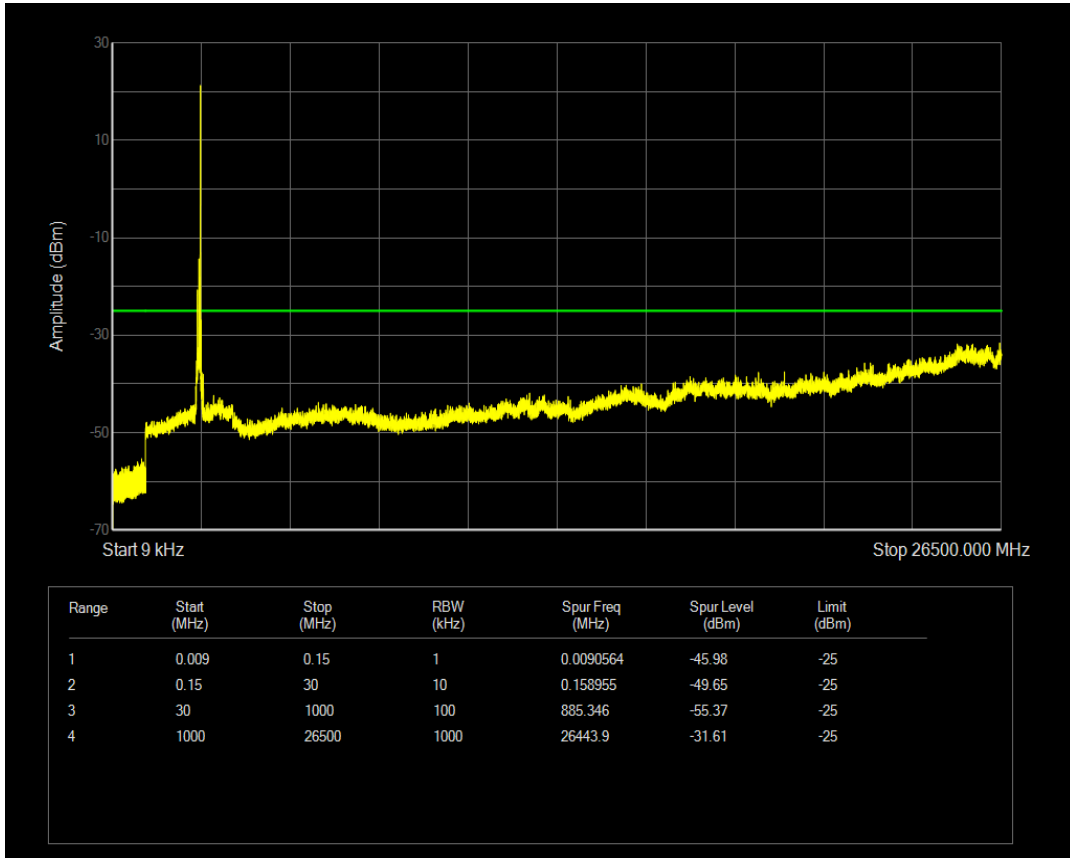

n41 SCS=30kHz CP_QPSK BW=90MHz Channel=528996 RB=245@0