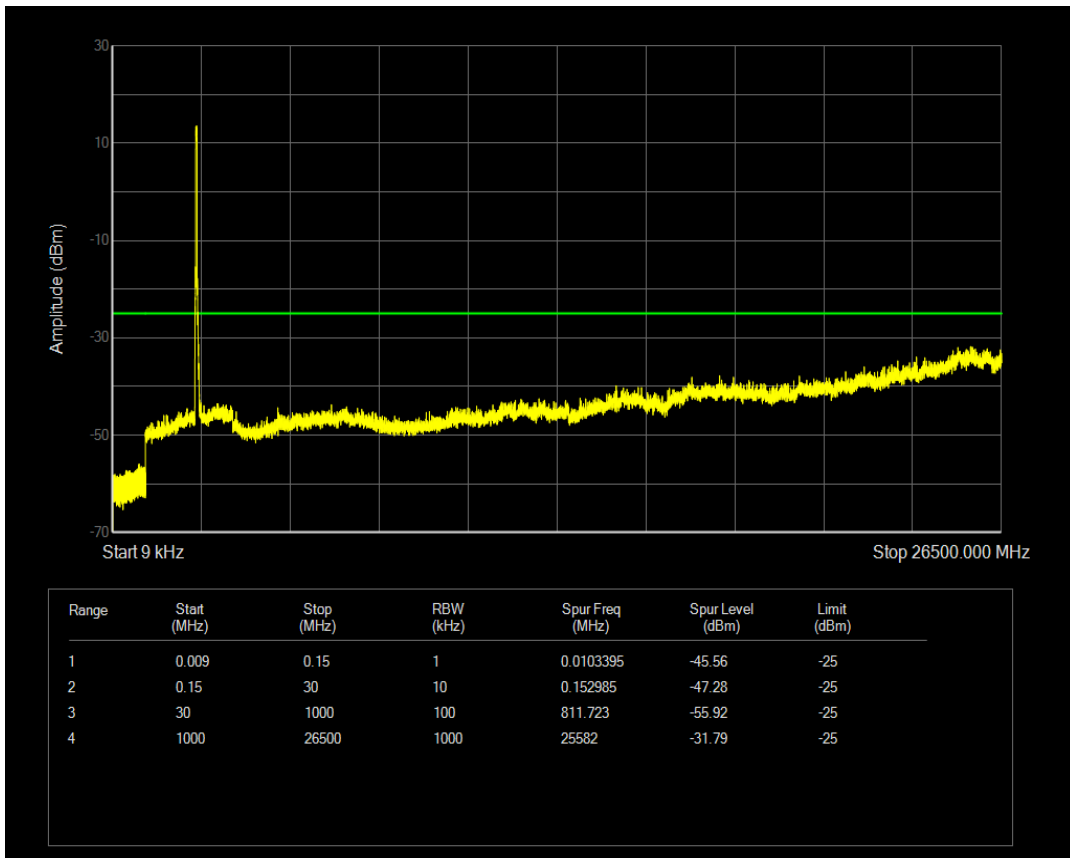

n41 SCS=30kHz CP_QPSK BW=20MHz Channel=535998 RB=51 @0

n41 SCS=30kHz CP_QPSK BW=20MHz Channel=535998 RB=1 @0

n41 SCS=30kHz CP_QPSK BW=20MHz Channel=535998 RB=1 @50

n41 SCS=30kHz CP_QPSK BW=40MHz Channel=503202 RB=106@0