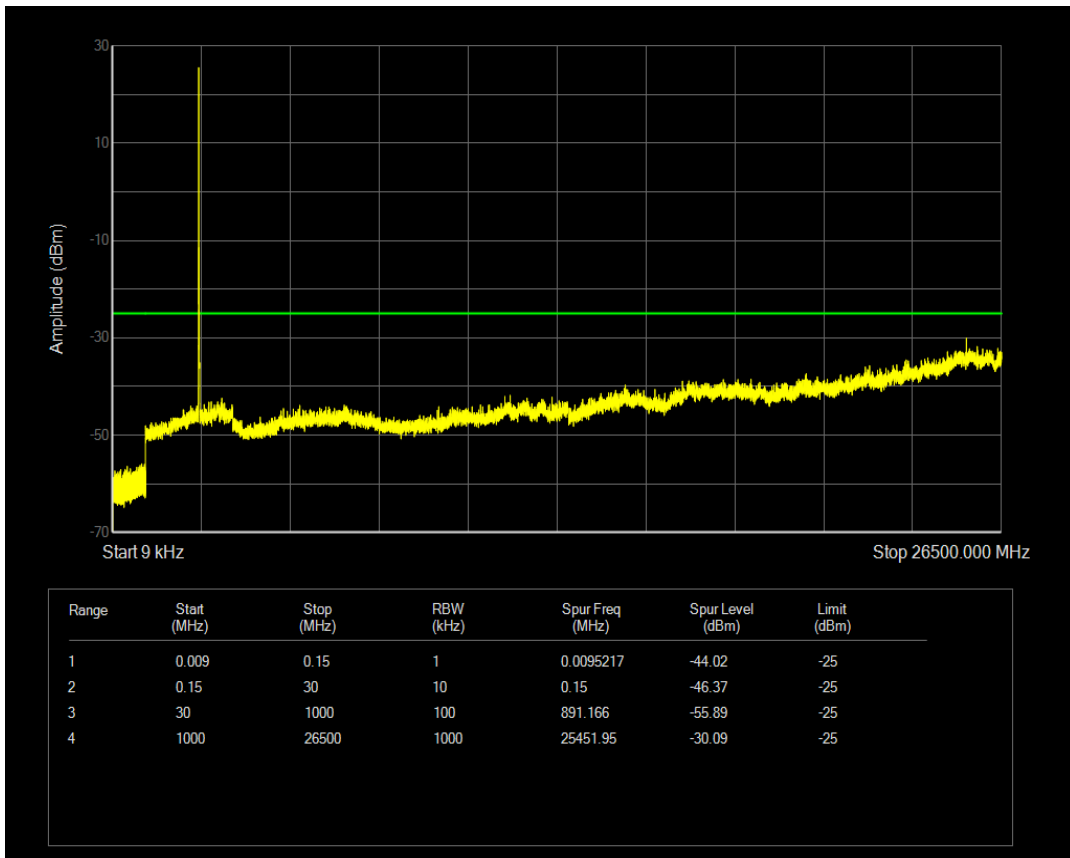

n41 SCS=30kHz CP_QPSK BW=15MHz Channel=518598 RB=1 @37