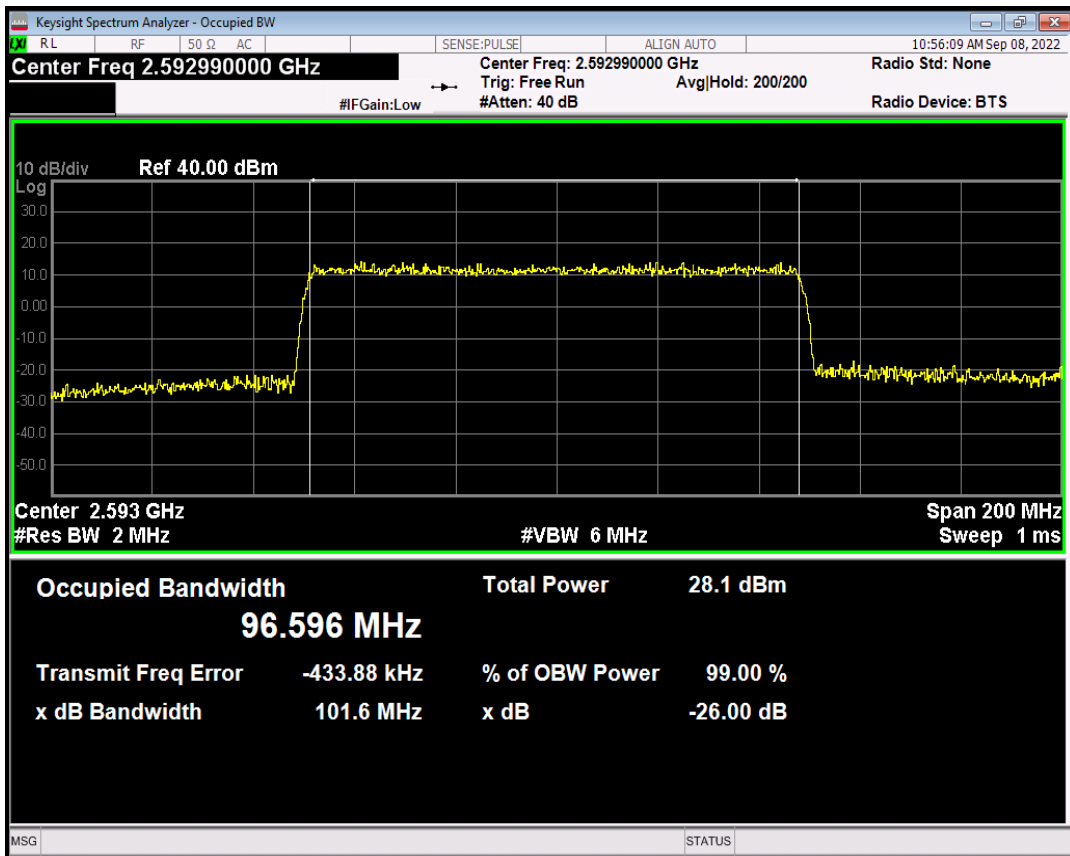

n41 SCS=30kHz DFT_QAM256 BW=100MHz Channel=518598 RB=270@0