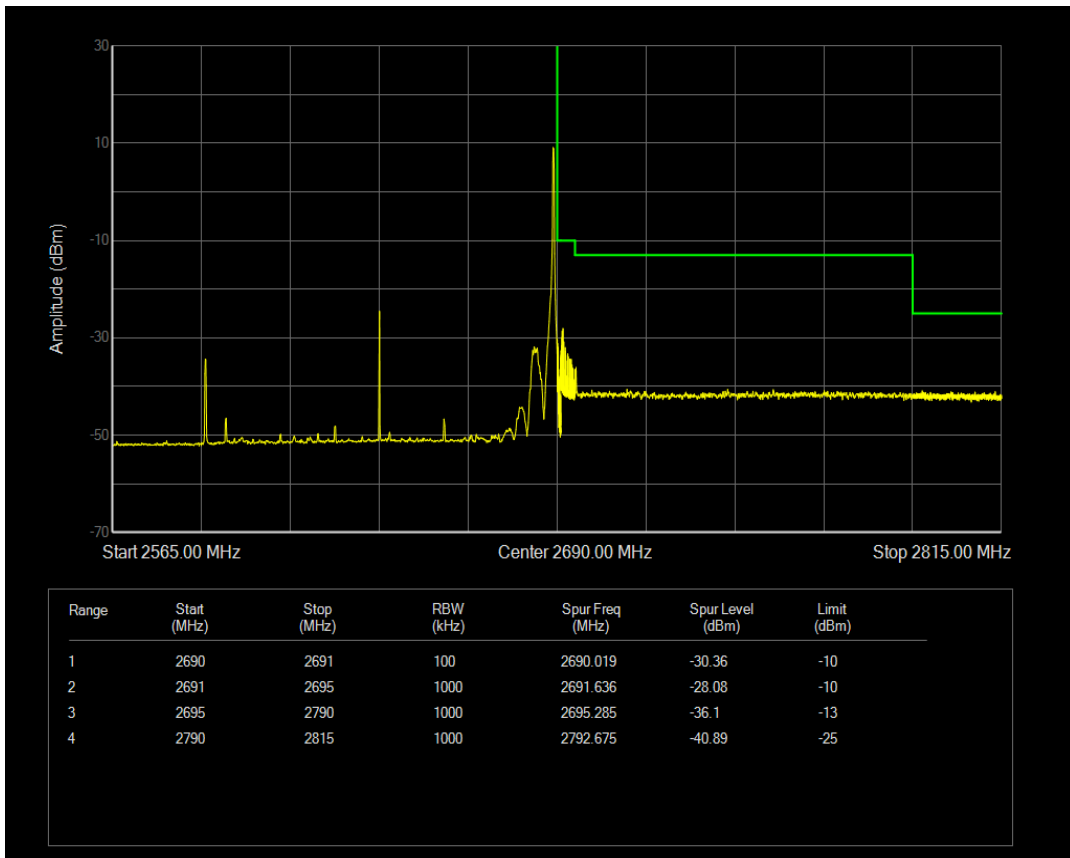

n41 SCS=30kHz DFT_QPSK BW=100MHz Channel=509202 RB=270@0

n41 SCS=30kHz DFT_QPSK BW=100MHz Channel=509202 RB=1@0

n41 SCS=30kHz DFT_QPSK BW=100MHz Channel=528000 RB=270@0

n41 SCS=30kHz DFT_QPSK BW=100MHz Channel=528000 RB=1 @272