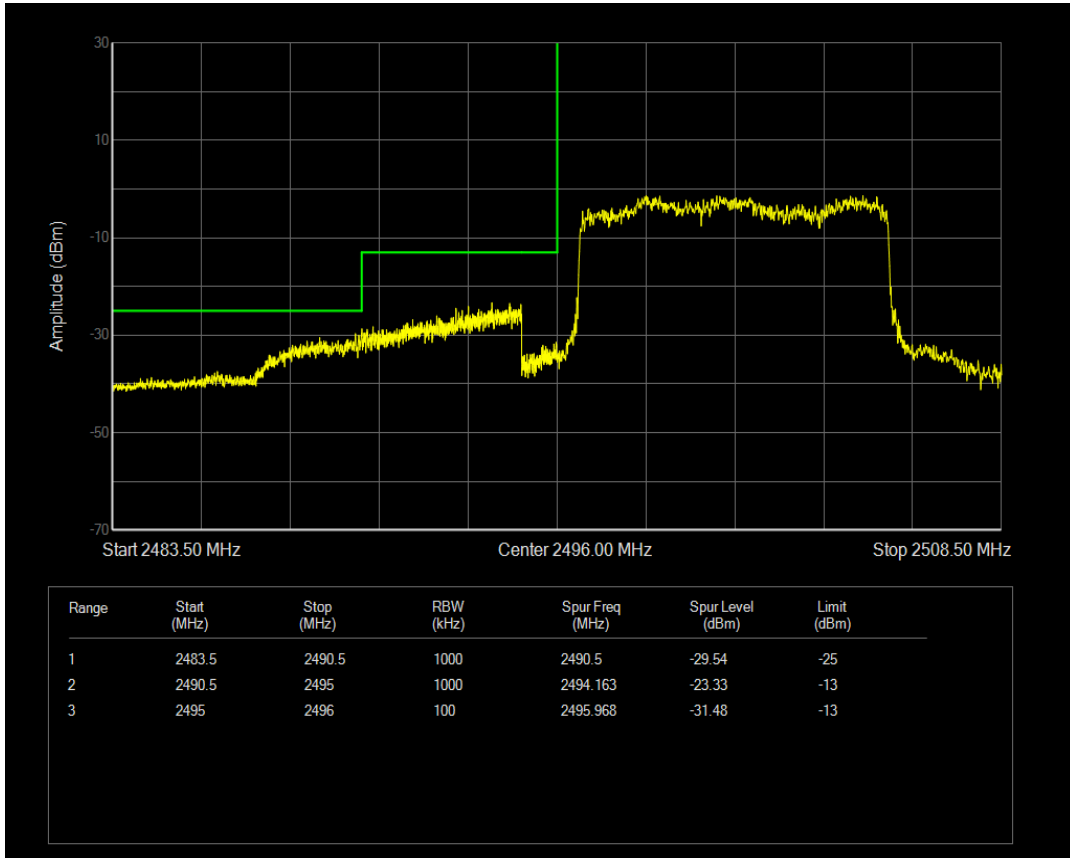

n41 SCS=30kHz DFT_QPSK BW=10MHz Channel=500202 RB=1@0