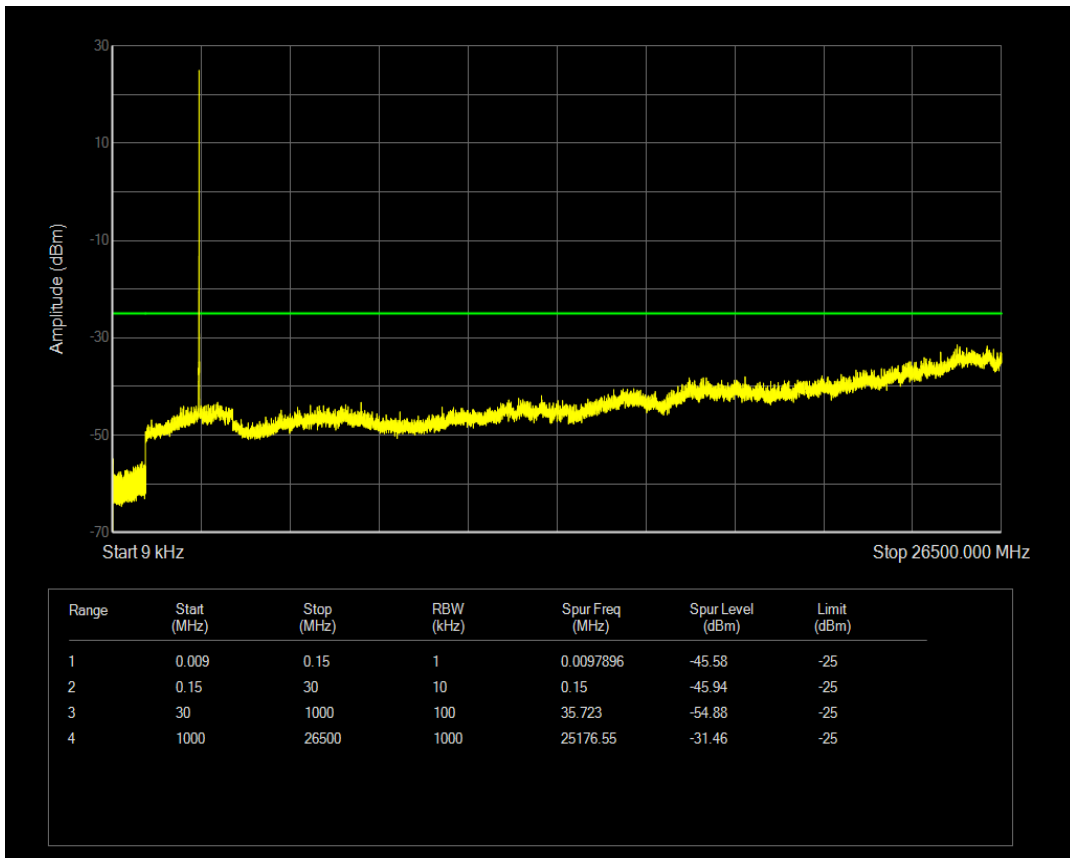

n41 SCS=30kHz CP_QPSK BW=10MHz Channel=537000 RB=24@0