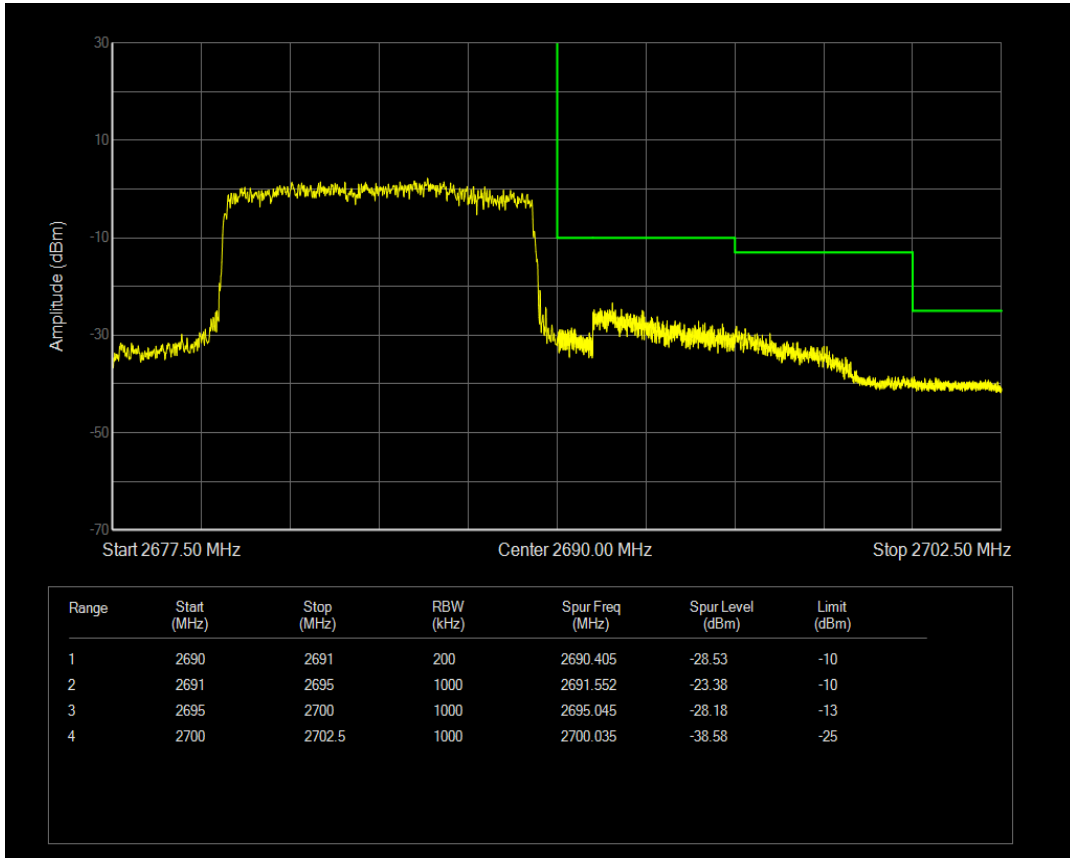

n41 SCS=30kHz DFT_QPSK BW=10MHz Channel=537000 RB=1@23