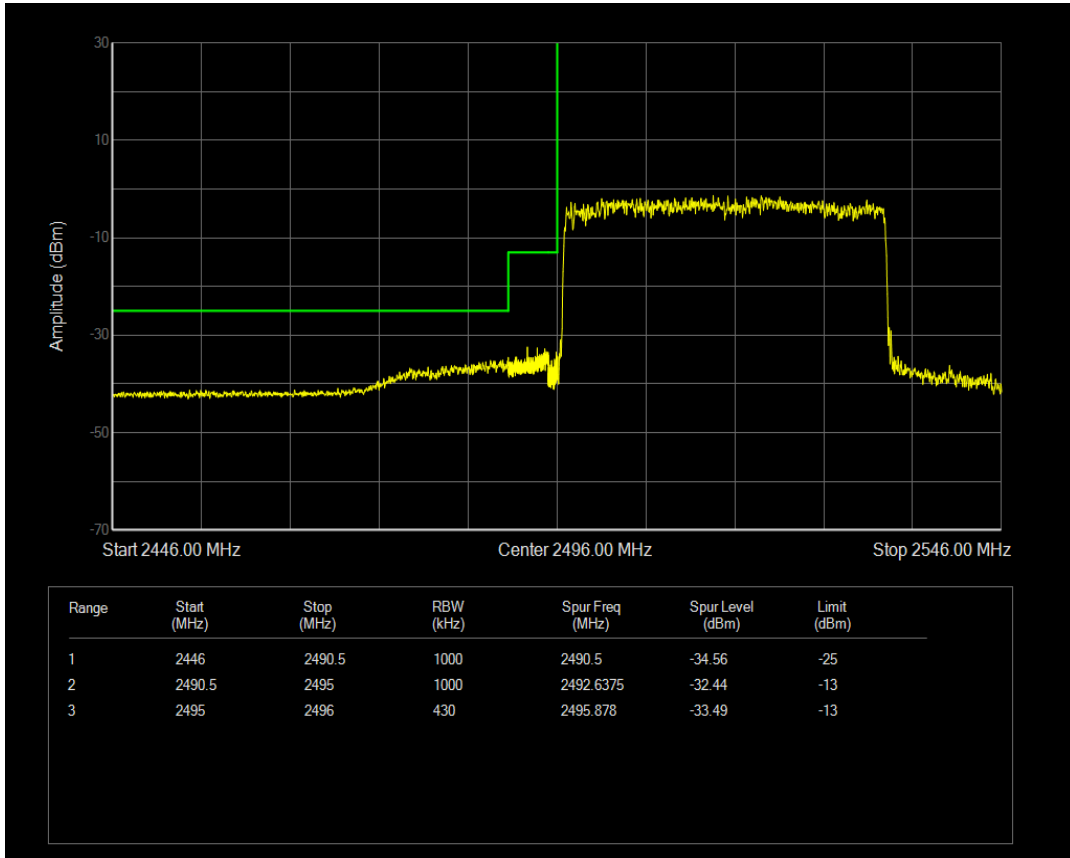

n41 SCS=30kHz DFT_QPSK BW=40MHz Channel=503202 RB=1@0