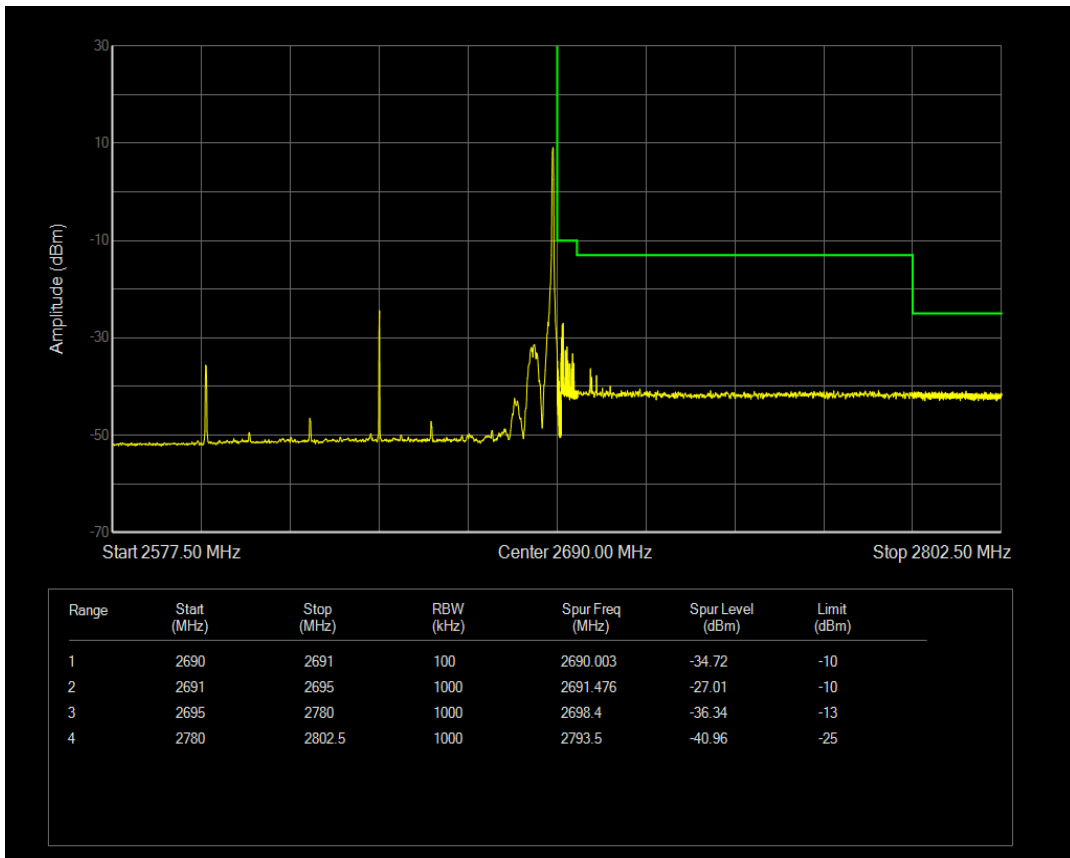

n41 SCS=30kHz DFT_QPSK BW=90MHz Channel=508200 RB=240@0

n41 SCS=30kHz DFT_QPSK BW=90MHz Channel=508200 RB=1@0

n41 SCS=30kHz DFT_QPSK BW=90MHz Channel=528996 RB=240@0

n41 SCS=30kHz DFT_QPSK BW=90MHz Channel=528996 RB=1@244