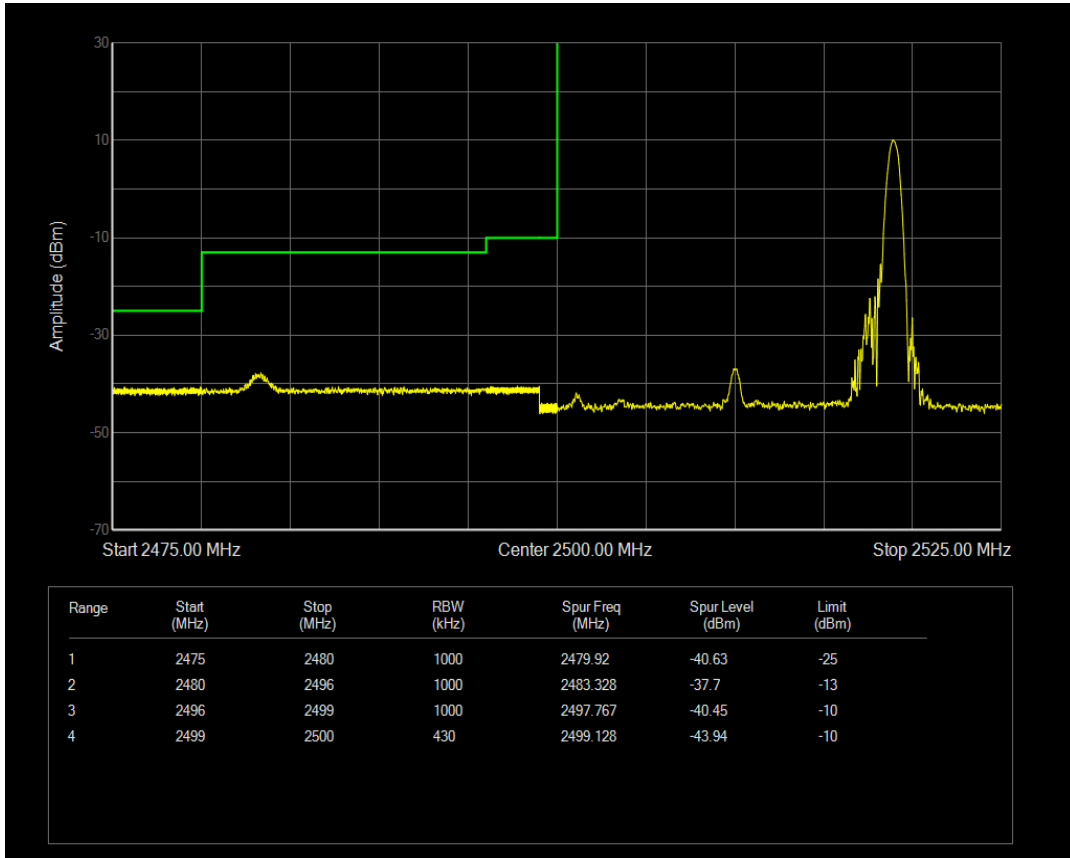

Band7 QPSK BW=20MHz Channel=20850 RB Size=1 Position=#0

Band7 QPSK BW=20MHz Channel=20850 RB Size=100 Position=#0

Band7 QPSK BW=20MHz Channel=20850 RB Size=1 Position=#Max

Band7 QAM16 BW=20MHz Channel=20850 RB Size=1 Position=#0

Band7 QAM16 BW=20MHz Channel=20850 RB Size=100 Position=#0

Band7 QAM16 BW=20MHz Channel=20850 RB Size=1 Position=#Max

Band7 QPSK BW=20MHz Channel=21350 RB Size=1 Position=#Max

Band7 QPSK BW=20MHz Channel=21350 RB Size=1 Position=#0