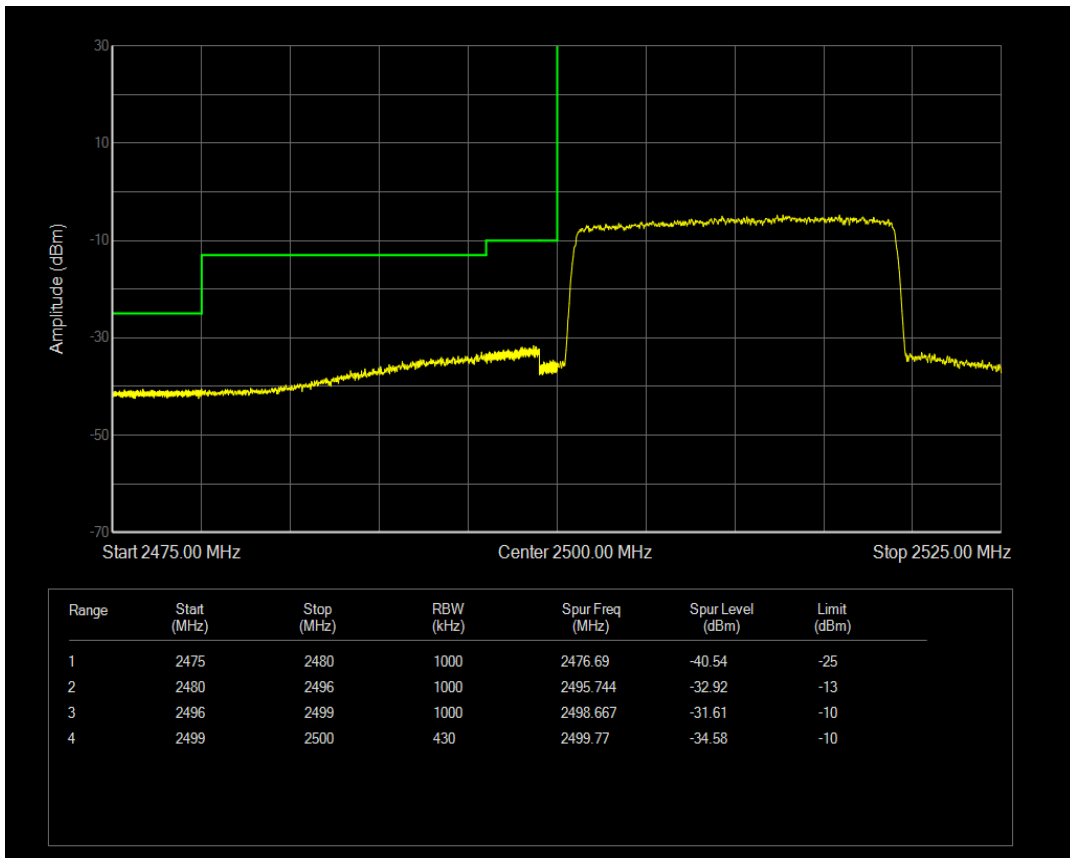

Band7 QPSK BW=20MHz Channel=20850 RB Size=1 Position=#0

Band7 QPSK BW=20MHz Channel=20850 RB Size=100 Position=#0

Band7 QPSK BW=20MHz Channel=20850 RB Size=1 Position=#Max

Band7 QAM16 BW=20MHz Channel=20850 RB Size=1 Position=#0

Band7 QAM16 BW=20MHz Channel=20850 RB Size=100 Position=#0

Band7 QAM16 BW=20MHz Channel=20850 RB Size=1 Position=#Max

Band7 QPSK BW=20MHz Channel=21350 RB Size=1 Position=#Max

Band7 QPSK BW=20MHz Channel=21350 RB Size=1 Position=#0