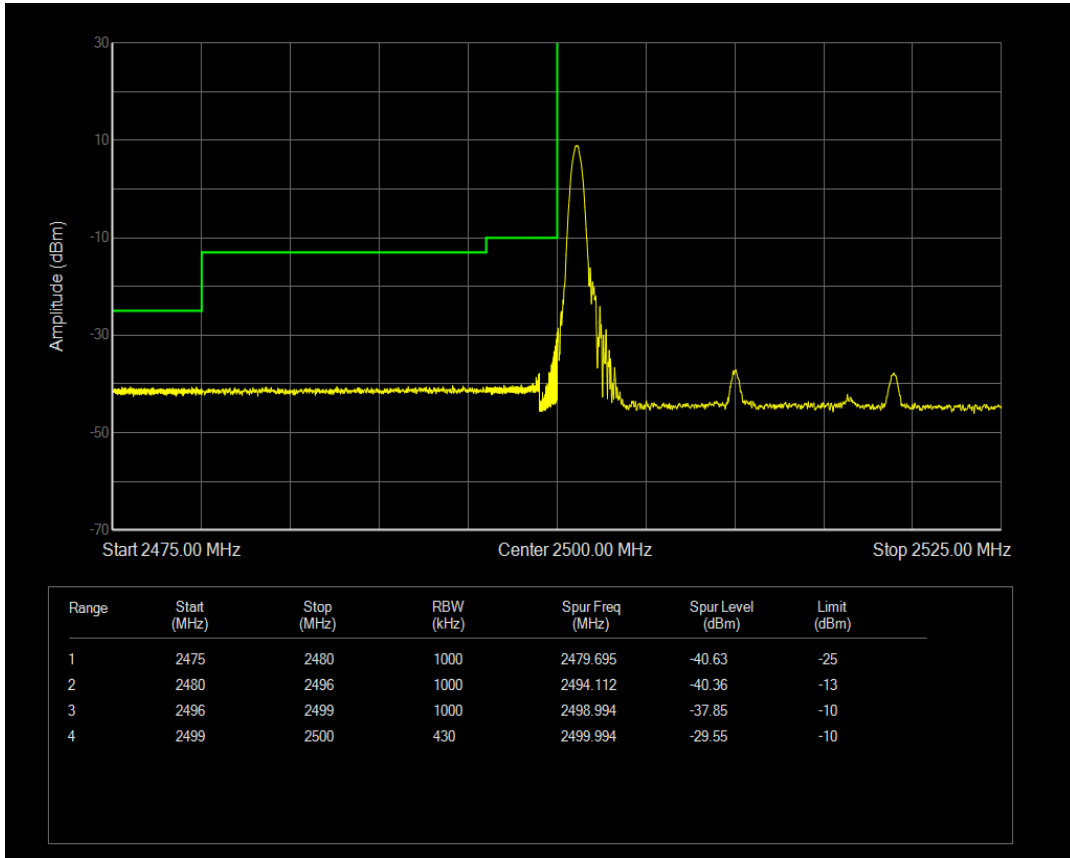

Band7 QPSK BW=20MHz Channel=20850 RB Size=1 Position=#0

Band7 QPSK BW=20MHz Channel=20850 RB Size=100 Position=#0

Band7 QPSK BW=20MHz Channel=20850 RB Size=1 Position=#Max

Band7 QAM16 BW=20MHz Channel=20850 RB Size=1 Position=#0