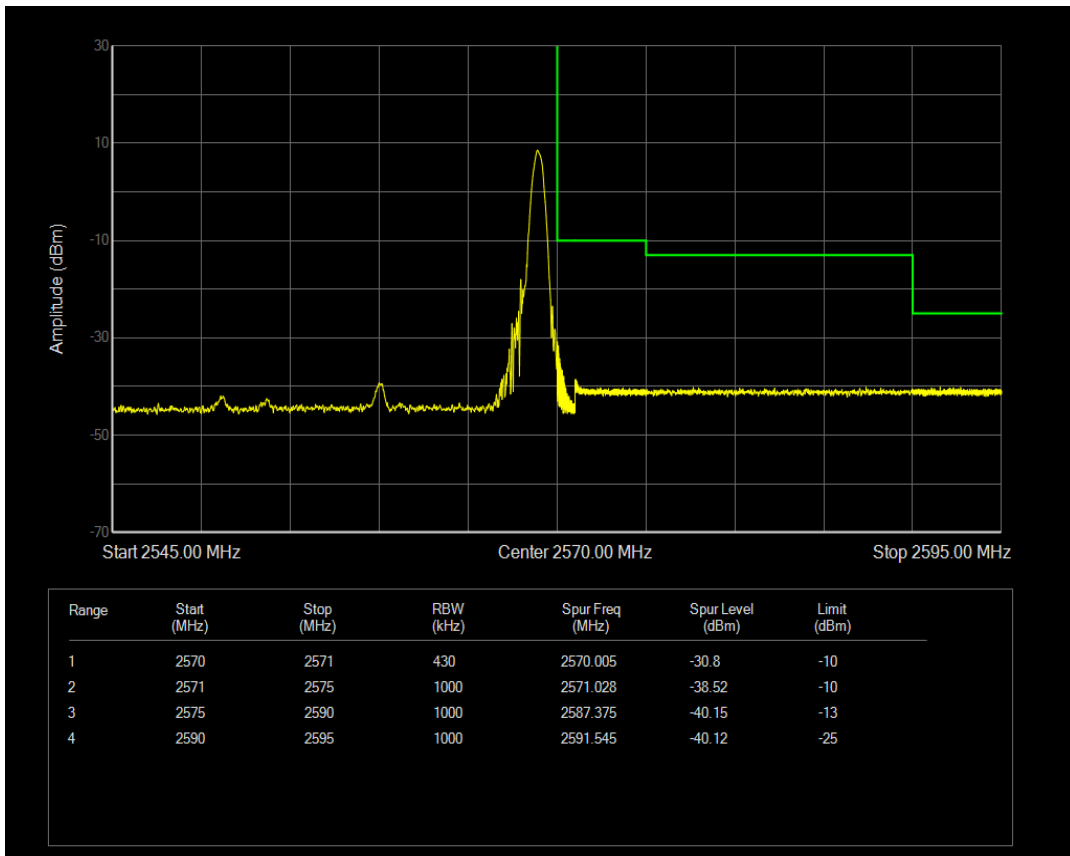

Band7 QPSK BW=20MHz Channel=20850 RB Size=1 Position=#0

Band7 QPSK BW=20MHz Channel=20850 RB Size=100 Position=#0

Band7 QPSK BW=20MHz Channel=20850 RB Size=1 Position=#Max

Band7 QAM16 BW=20MHz Channel=20850 RB Size=1 Position=#0

Band7 QAM16 BW=20MHz Channel=20850 RB Size=100 Position=#0

Band7 QAM16 BW=20MHz Channel=20850 RB Size=1 Position=#Max

Band7 QPSK BW=20MHz Channel=21350 RB Size=1 Position=#Max

Band7 QPSK BW=20MHz Channel=21350 RB Size=1 Position=#0