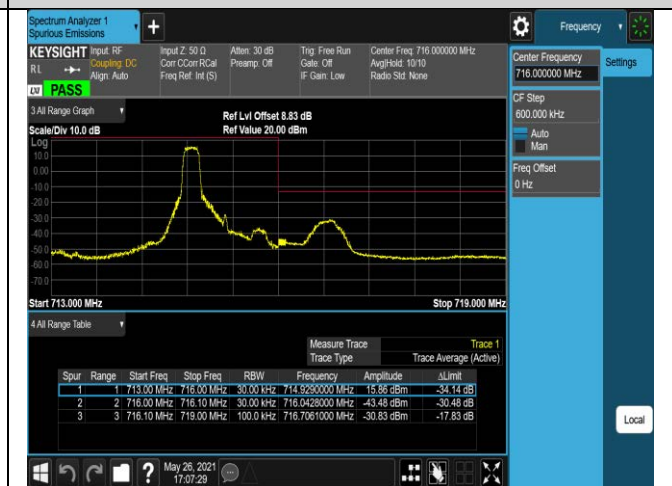

Band12-1.4MHz-QPSK-23173-1RB#0