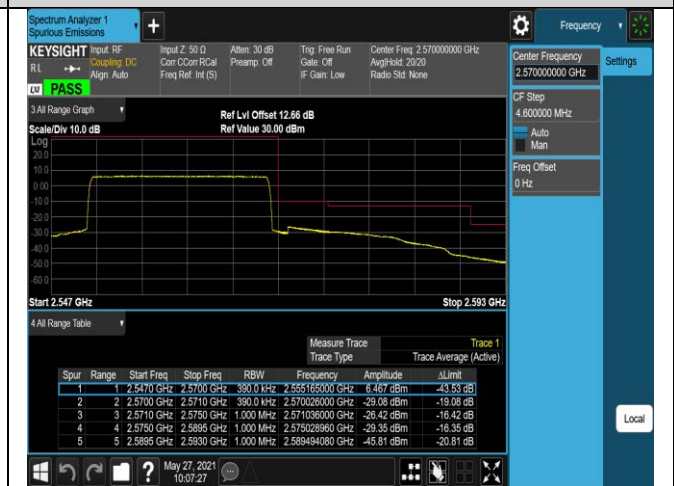

Band7-20MHz-QPSK-20850-100RB#0

Band7-20MHz-QPSK-21350-1RB#0

Band7-20MHz-QPSK-21350-1RB#99

Band7-20MHz-QPSK-21350-100RB#0

Band7-20MHz-16QAM-20850-1RB#0

Band7-20MHz-16QAM-20850-1RB#99

Band12-1.4MHz-QPSK-23017-6RB#0