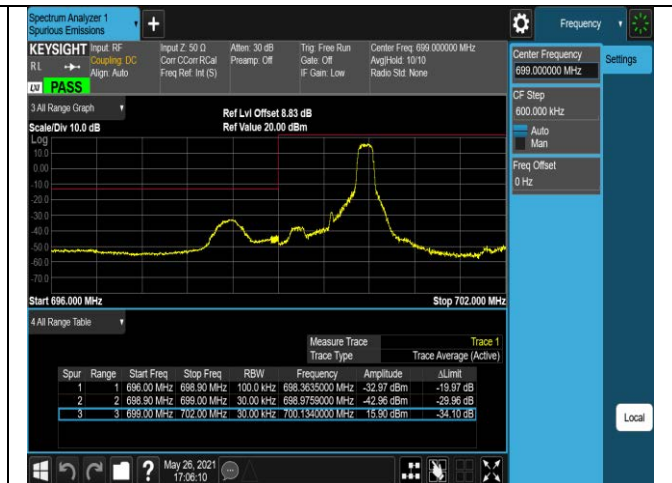

Band7-20MHz-QPSK-20850-100RB#0

Band7-20MHz-QPSK-21350-1RB#0

Band7-20MHz-QPSK-21350-1RB#99

Band7-20MHz-QPSK-21350-100RB#0

Band7-20MHz-16QAM-20850-1RB#0

Band7-20MHz-16QAM-20850-1RB#99

Band12-1.4MHz-QPSK-23017-6RB#0