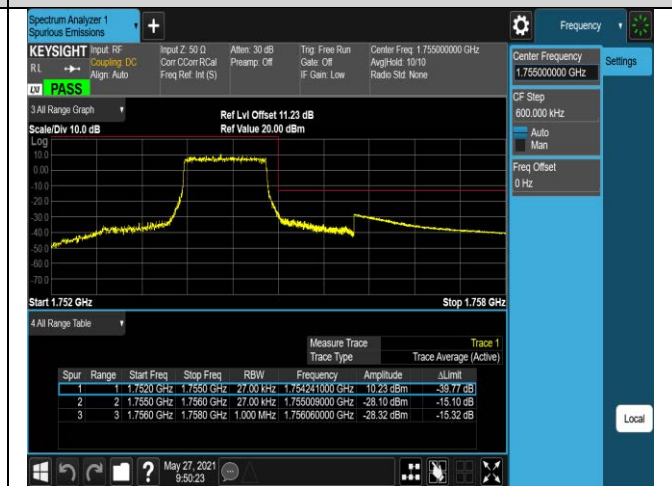

Band4-1.4MHz-QPSK-20393-6RB#0

Band4-1.4MHz-16QAM-19957-1RB#5