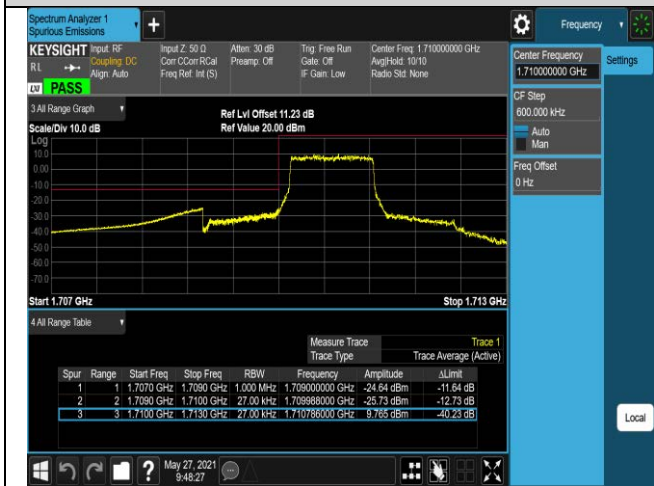

### Test Graphs

Band2-1.4MHz-16QAM-18607-6RB#0

Band2-1.4MHz-16QAM-19193-1RB#0

Band2-1.4MHz-16QAM-19193-1RB#5

Band2-1.4MHz-16QAM-19193-6RB#0

Band2-20MHz-QPSK-18700-1RB#0

Band2-20MHz-QPSK-18700-1RB#99

Band2-20MHz-QPSK-18700-100RB#0

Band2-20MHz-QPSK-19100-1RB#0

Band2-20MHz-QPSK-19100-1RB#99

Band2-20MHz-QPSK-19100-100RB#0

Band2-20MHz-16QAM-18700-1RB#0

Band2-20MHz-16QAM-18700-1RB#99

Band4-1.4MHz-QPSK-19957-6RB#0

Band4-1.4MHz-QPSK-20393-1RB#0