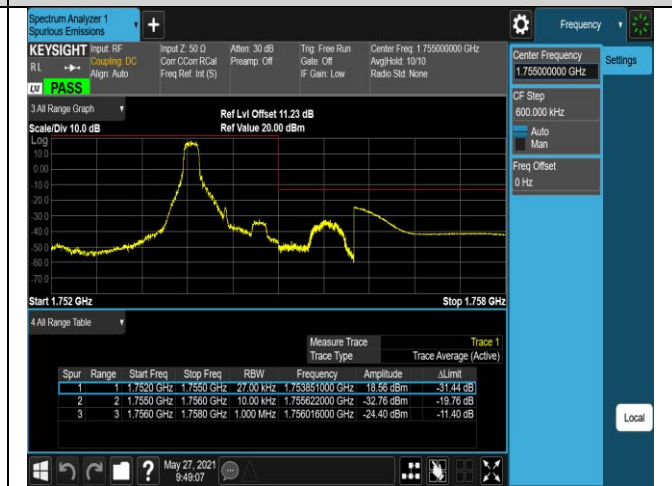

Band4-1.4MHz-QPSK-20393-1RB#0

Band4-1.4MHz-QPSK-20393-6RB#0