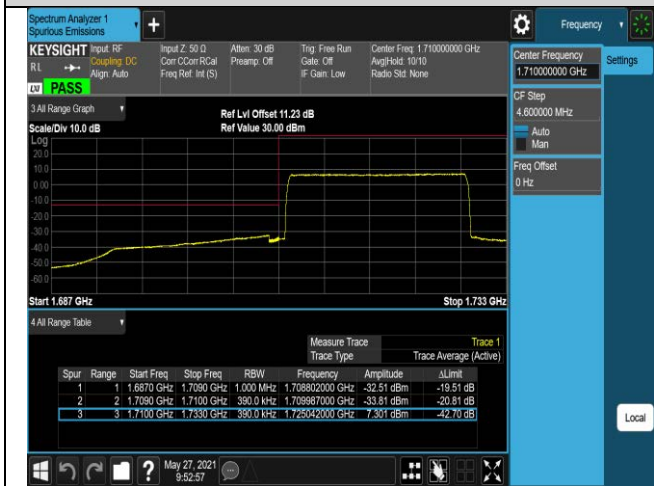

Band4-1.4MHz-16QAM-20393-6RB#0

Band4-20MHz-QPSK-20050-1RB#0

Band4-20MHz-QPSK-20050-1RB#99

Band4-20MHz-QPSK-20050-100RB#0

Band4-20MHz-QPSK-20300-1RB#0

Band4-20MHz-QPSK-20300-1RB#99

Band4-20MHz-QPSK-20300-100RB#0

Band4-20MHz-16QAM-20050-1RB#0

Band4-20MHz-16QAM-20050-1RB#99