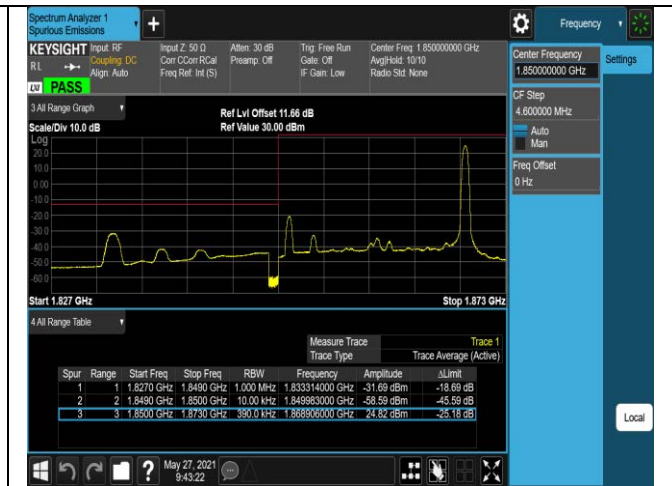

### Test Graphs

Band2-1.4MHz-16QAM-18607-6RB#0

Band2-1.4MHz-16QAM-19193-1RB#0

Band2-1.4MHz-16QAM-19193-1RB#5

Band2-1.4MHz-16QAM-19193-6RB#0

Band2-20MHz-QPSK-18700-1RB#0

Band2-20MHz-QPSK-18700-1RB#99

Band2-20MHz-QPSK-18700-100RB#0