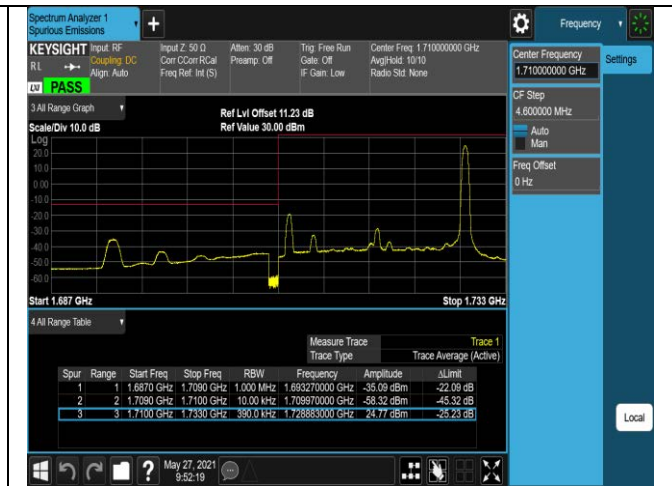

Band4-1.4MHz-16QAM-20393-6RB#0

Band4-20MHz-QPSK-20050-1RB#0

Band4-20MHz-QPSK-20050-1RB#99

Band4-20MHz-QPSK-20050-100RB#0

Band4-20MHz-QPSK-20300-1RB#0

Band4-20MHz-QPSK-20300-1RB#99

Band4-20MHz-QPSK-20300-100RB#0