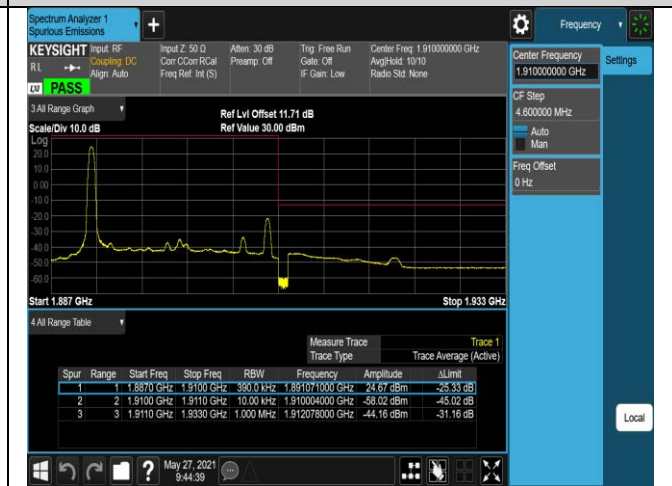

Band2-20MHz-QPSK-19100-1RB#0

Band2-20MHz-QPSK-19100-100RB#0