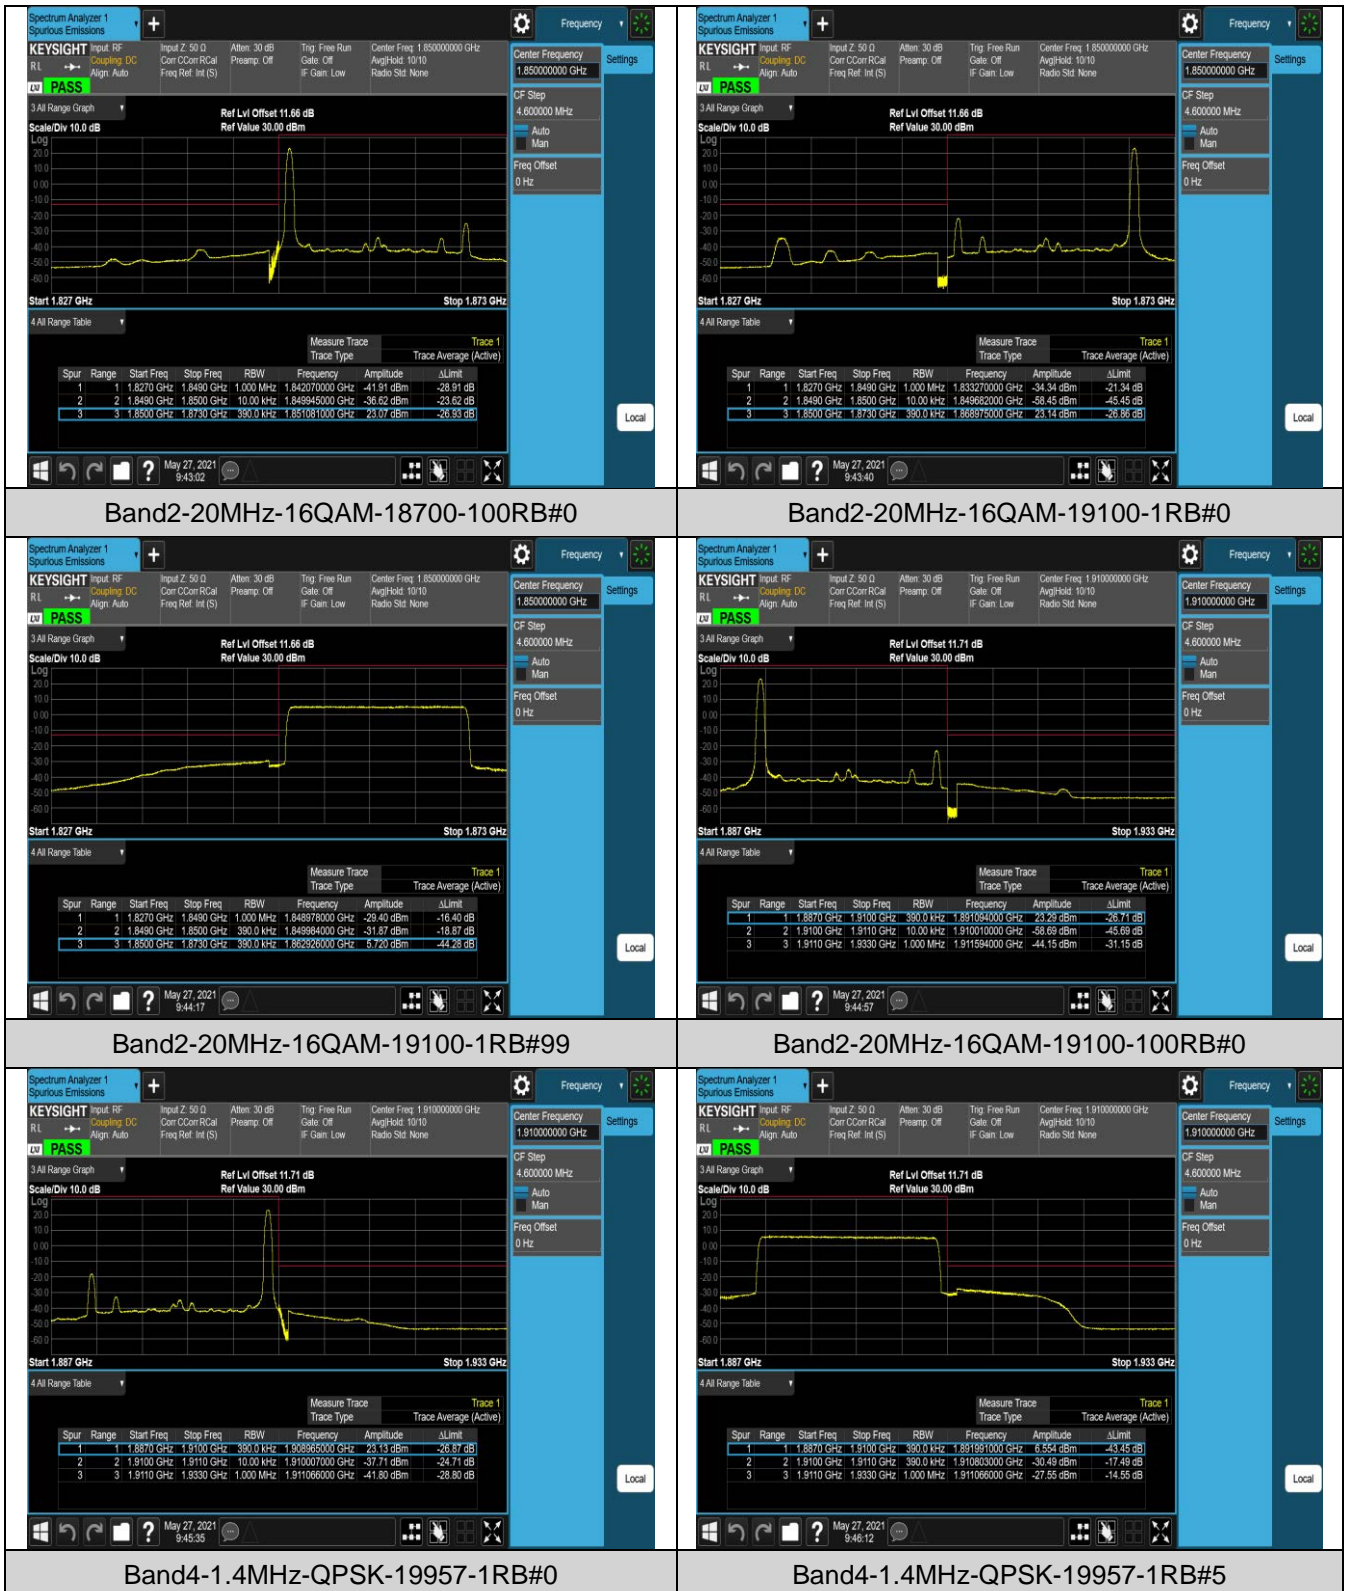

### Test Graphs

Band2-1.4MHz-16QAM-18607-6RB#0

Band2-1.4MHz-16QAM-19193-1RB#0

Band2-1.4MHz-16QAM-19193-1RB#5

Band2-1.4MHz-16QAM-19193-6RB#0

Band2-20MHz-QPSK-18700-1RB#0

Band2-20MHz-QPSK-18700-1RB#99

Band2-20MHz-QPSK-18700-100RB#0

Band2-20MHz-QPSK-19100-1RB#0

Band2-20MHz-QPSK-19100-1RB#99

Band2-20MHz-QPSK-19100-100RB#0

Band2-20MHz-16QAM-18700-1RB#0

Band2-20MHz-16QAM-18700-1RB#99

Band4-1.4MHz-QPSK-19957-6RB#0

Band4-1.4MHz-QPSK-20393-1RB#0

Band4-1.4MHz-QPSK-20393-1RB#5

Band4-1.4MHz-QPSK-20393-6RB#0

Band4-1.4MHz-16QAM-19957-1RB#0

Band4-1.4MHz-16QAM-19957-1RB#5

Band4-1.4MHz-16QAM-19957-6RB#0

Band4-1.4MHz-16QAM-20393-1RB#0

Band4-1.4MHz-16QAM-20393-1RB#5