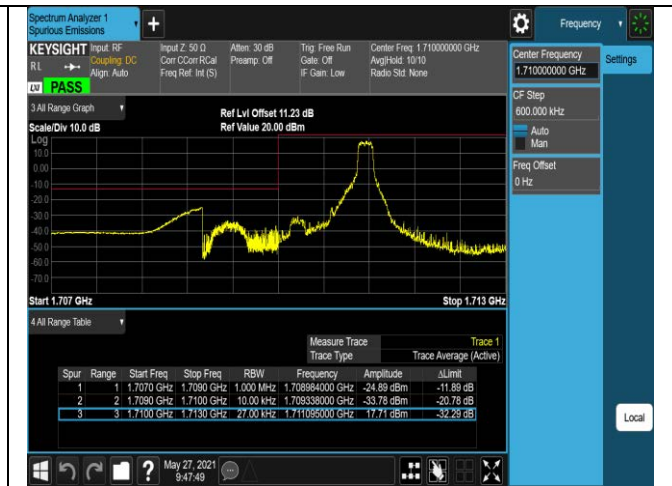

Band2-20MHz-QPSK-19100-1RB#0

Band2-20MHz-QPSK-19100-1RB#99

Band2-20MHz-QPSK-19100-100RB#0

Band2-20MHz-16QAM-18700-1RB#0

Band2-20MHz-16QAM-18700-1RB#99

Band4-1.4MHz-QPSK-19957-6RB#0

Band4-1.4MHz-QPSK-20393-1RB#0