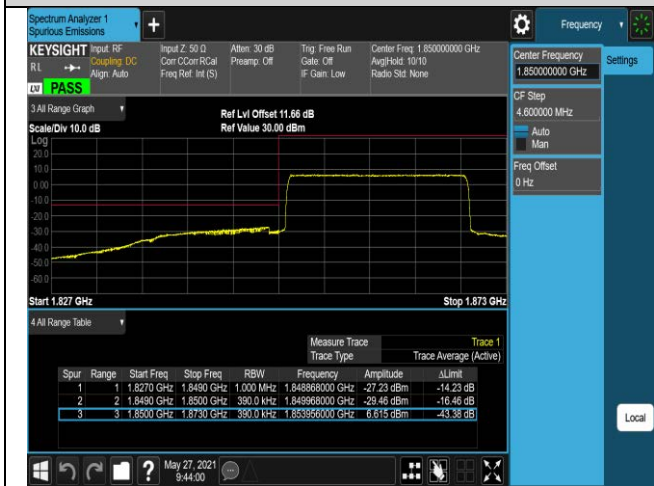

Band2-20MHz-QPSK-18700-100RB#0

Band2-20MHz-QPSK-19100-1RB#99