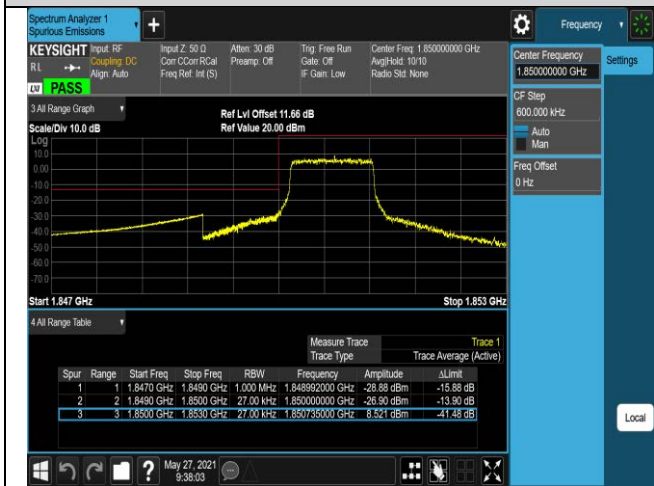

### Test Graphs

Band2-1.4MHz-16QAM-18607-6RB#0

Band2-1.4MHz-16QAM-19193-1RB#0

Band2-1.4MHz-16QAM-19193-1RB#5

Band2-1.4MHz-16QAM-19193-6RB#0

Band2-20MHz-QPSK-18700-1RB#0

Band2-20MHz-QPSK-18700-1RB#99

Band2-20MHz-QPSK-18700-100RB#0