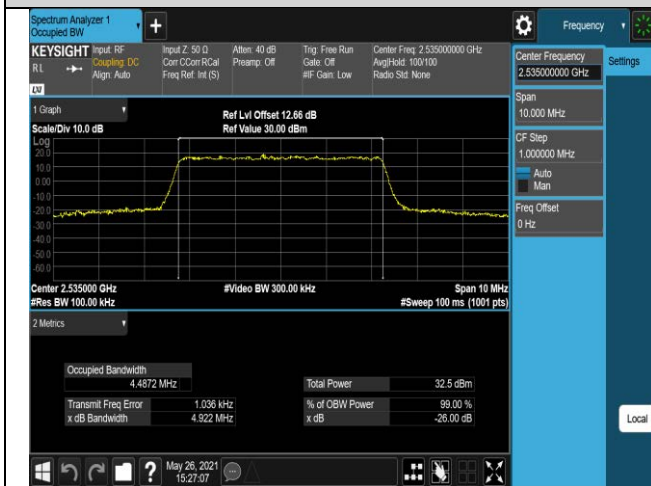

Band7-5MHz-16QAM-21100-25RB#0

Band7-10MHz-QPSK-20800-50RB#0