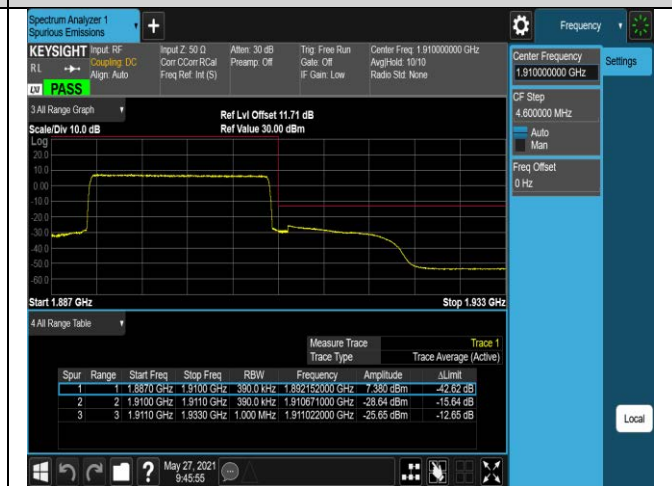

Band2-20MHz-QPSK-19100-1RB#0

Band2-20MHz-QPSK-19100-1RB#99

Band2-20MHz-QPSK-19100-100RB#0

Band2-20MHz-16QAM-18700-1RB#0

Band2-20MHz-16QAM-18700-1RB#99

Band4-1.4MHz-QPSK-19957-6RB#0

Band4-1.4MHz-QPSK-20393-1RB#0