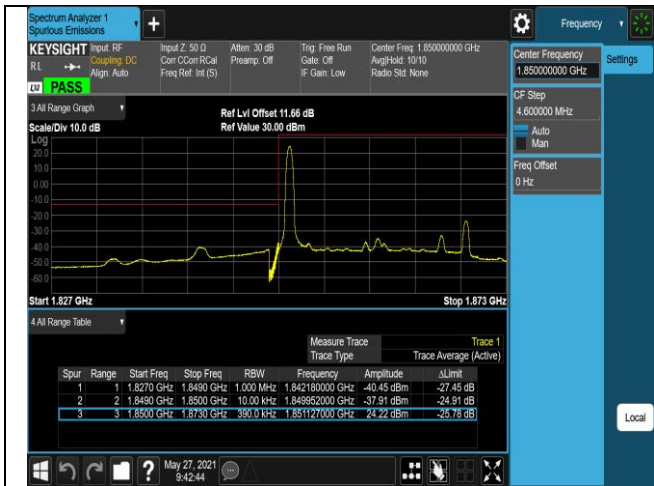

### Test Graphs

Band2-1.4MHz-16QAM-18607-6RB#0

Band2-1.4MHz-16QAM-19193-1RB#0

Band2-1.4MHz-16QAM-19193-1RB#5

Band2-1.4MHz-16QAM-19193-6RB#0

Band2-20MHz-QPSK-18700-1RB#0

Band2-20MHz-QPSK-18700-1RB#99

Band2-20MHz-QPSK-18700-100RB#0