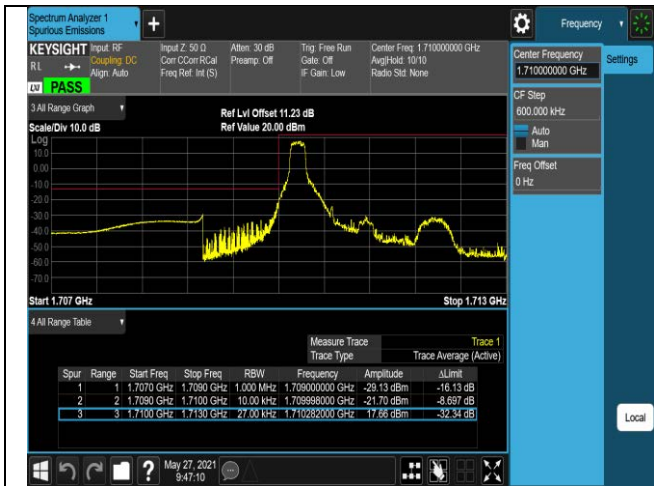

### Test Graphs

Band2-1.4MHz-16QAM-18607-6RB#0

Band2-1.4MHz-16QAM-19193-1RB#0

Band2-1.4MHz-16QAM-19193-1RB#5

Band2-1.4MHz-16QAM-19193-6RB#0

Band2-20MHz-QPSK-18700-1RB#0

Band2-20MHz-QPSK-18700-1RB#99

Band2-20MHz-QPSK-18700-100RB#0

Band2-20MHz-QPSK-19100-1RB#0

Band2-20MHz-QPSK-19100-1RB#99

Band2-20MHz-QPSK-19100-100RB#0

Band2-20MHz-16QAM-18700-1RB#0

Band2-20MHz-16QAM-18700-1RB#99

Band4-1.4MHz-QPSK-19957-6RB#0

Band4-1.4MHz-QPSK-20393-1RB#0