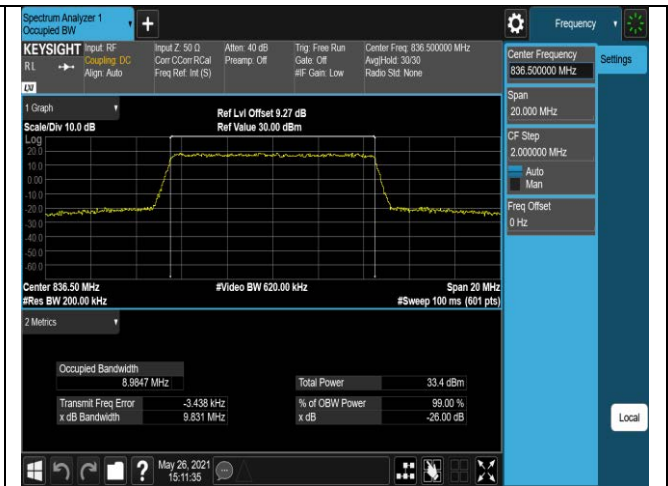

Band5-10MHz-QPSK-20600-50RB#0

Band5-10MHz-16QAM-20450-50RB#0

Band5-10MHz-16QAM-20525-50RB#0

Band5-10MHz-16QAM-20600-50RB#0

Band7-5MHz-QPSK-20775-25RB#0

Band7-5MHz-QPSK-21100-25RB#0

Band7-5MHz-QPSK-21425-25RB#0