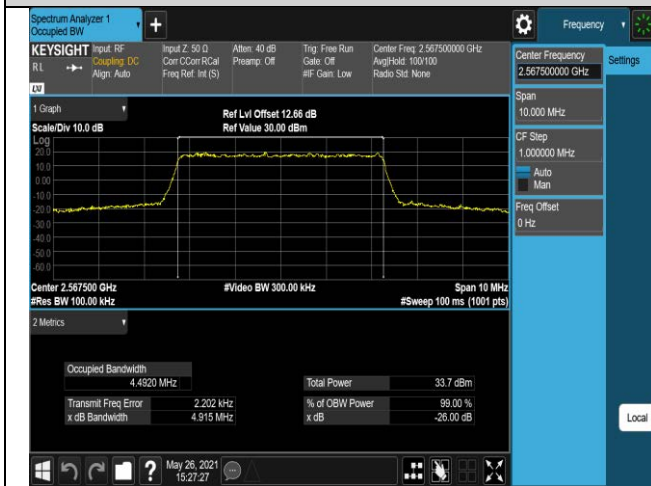

Band7-5MHz-QPSK-21425-25RB#0

Band7-5MHz-16QAM-21100-25RB#0