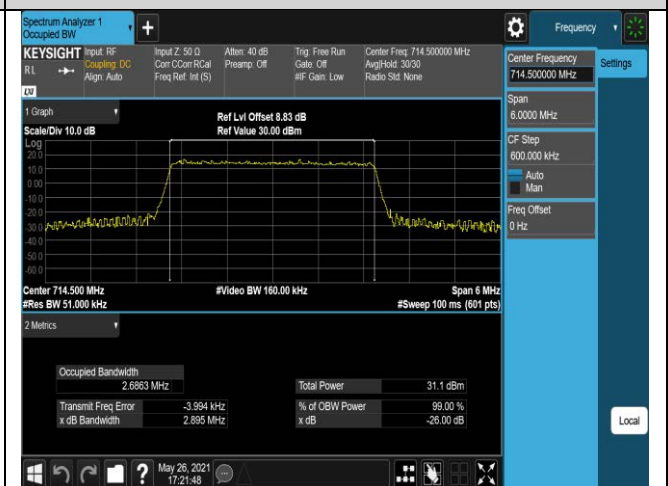

Band12-3MHz-16QAM-23165-15RB#0

Band12-5MHz-QPSK-23095-25RB#0