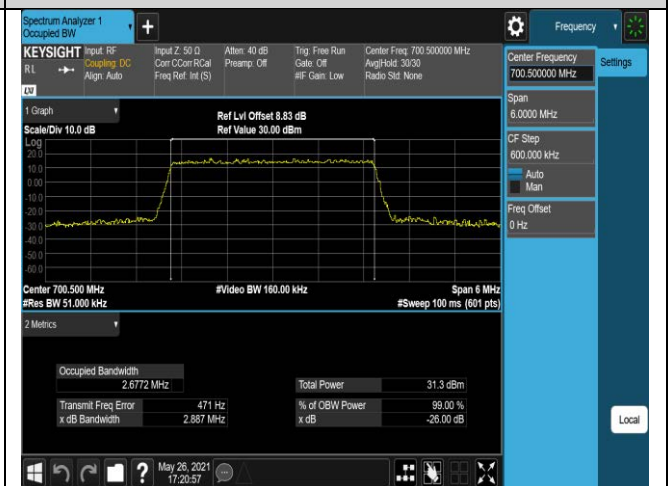

Band12-1.4MHz-16QAM-23173-6RB#0

Band12-3MHz-QPSK-23025-15RB#0

Band12-3MHz-QPSK-23095-15RB#0

Band12-3MHz-QPSK-23165-15RB#0

Band12-3MHz-16QAM-23025-15RB#0

Band12-3MHz-16QAM-23095-15RB#0

Band12-3MHz-16QAM-23165-15RB#0