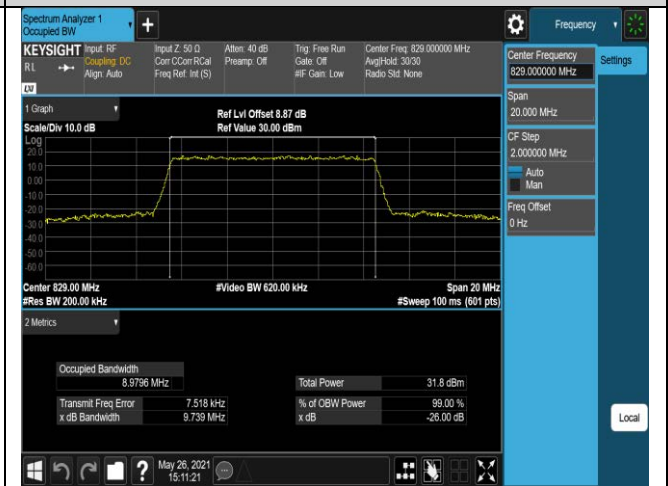

Band5-10MHz-QPSK-20600-50RB#0

Band5-10MHz-16QAM-20450-50RB#0

Band5-10MHz-16QAM-20525-50RB#0

Band5-10MHz-16QAM-20600-50RB#0

Band7-5MHz-QPSK-20775-25RB#0

Band7-5MHz-QPSK-21100-25RB#0

Band7-5MHz-QPSK-21425-25RB#0