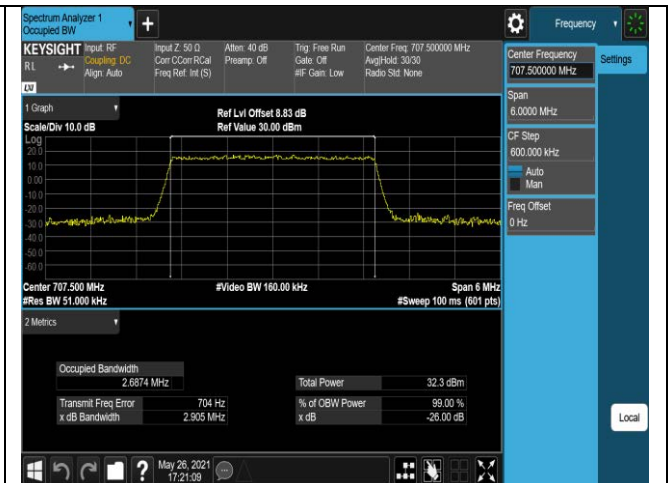

Band12-1.4MHz-16QAM-23173-6RB#0

Band12-3MHz-QPSK-23025-15RB#0

Band12-3MHz-QPSK-23095-15RB#0

Band12-3MHz-QPSK-23165-15RB#0

Band12-3MHz-16QAM-23025-15RB#0

Band12-3MHz-16QAM-23095-15RB#0

Band12-3MHz-16QAM-23165-15RB#0