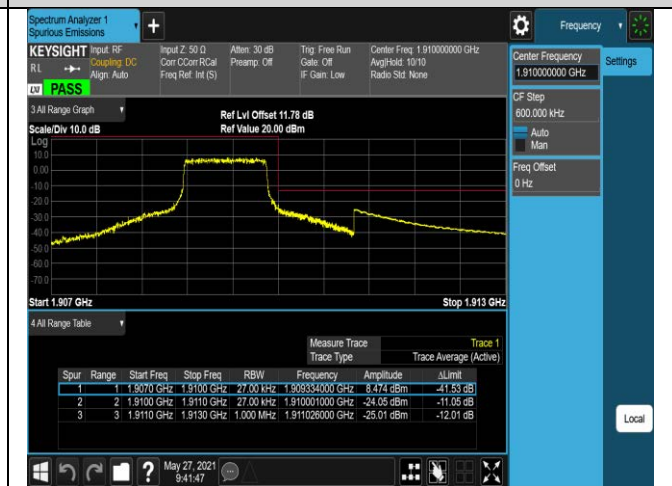

### Test Graphs

Band2-1.4MHz-16QAM-18607-6RB#0

Band2-1.4MHz-16QAM-19193-1RB#0

Band2-1.4MHz-16QAM-19193-1RB#5

Band2-1.4MHz-16QAM-19193-6RB#0

Band2-20MHz-QPSK-18700-1RB#0

Band2-20MHz-QPSK-18700-1RB#99

Band2-20MHz-QPSK-18700-100RB#0