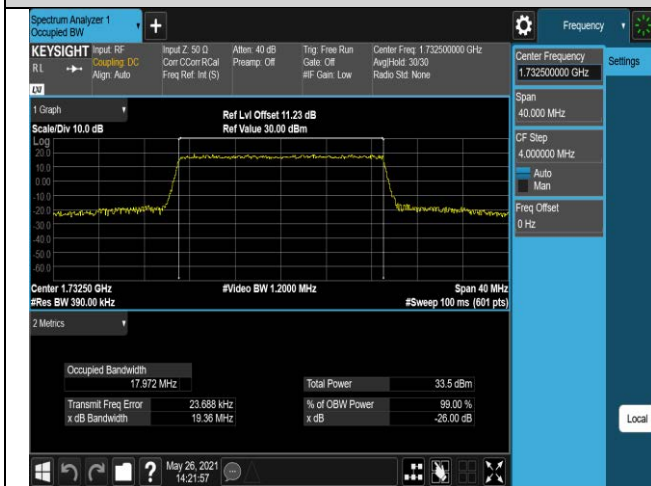

Band4-20MHz-QPSK-20300-100RB#0

Band4-20MHz-16QAM-20050-100RB#0

Band4-20MHz-16QAM-20175-100RB#0

Band4-20MHz-16QAM-20300-100RB#0

Band5-1.4MHz-QPSK-20407-6RB#0

Band5-1.4MHz-QPSK-20525-6RB#0

Band5-1.4MHz-QPSK-20643-6RB#0