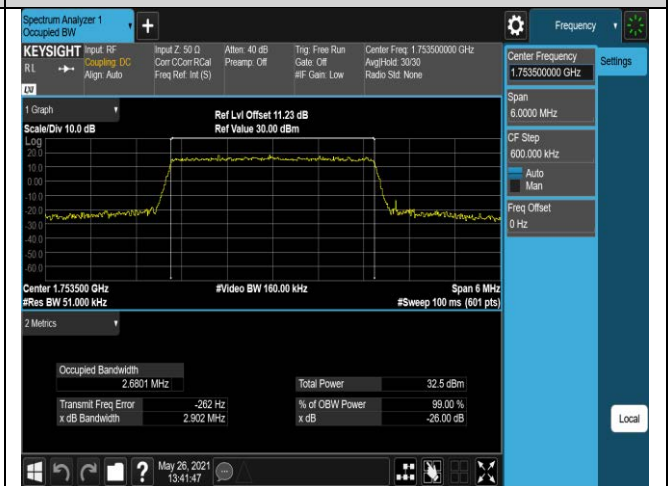

Band4-3MHz-16QAM-20385-15RB#0

Band4-5MHz-QPSK-20175-25RB#0