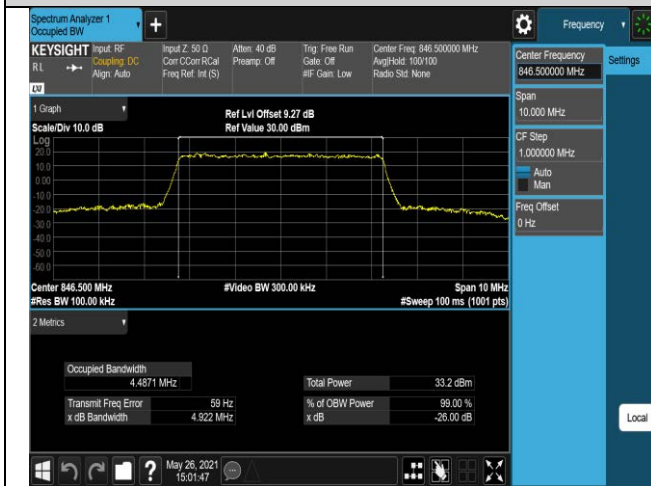

Band5-1.4MHz-16QAM-20407-6RB#0

Band5-1.4MHz-16QAM-20525-6RB#0

Band5-1.4MHz-16QAM-20643-6RB#0

Band5-3MHz-QPSK-20415-15RB#0

Band5-3MHz-QPSK-20525-15RB#0

Band5-5MHz-QPSK-20625-25RB#0

Band5-5MHz-16QAM-20425-25RB#0