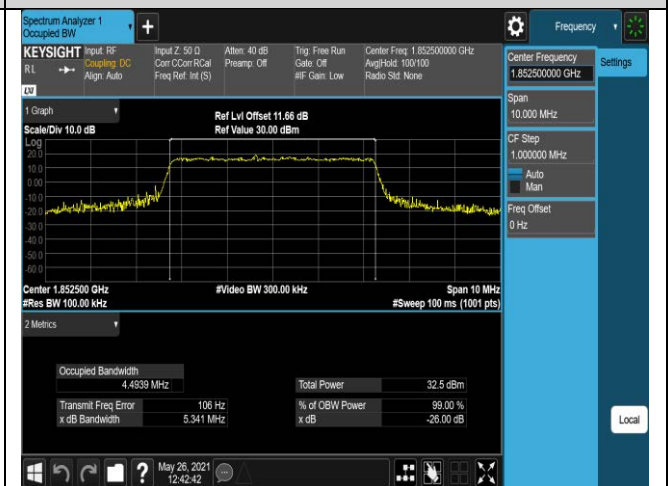

Band2-5MHz-16QAM-18625-25RB#0

Band2-5MHz-16QAM-19175-25RB#0