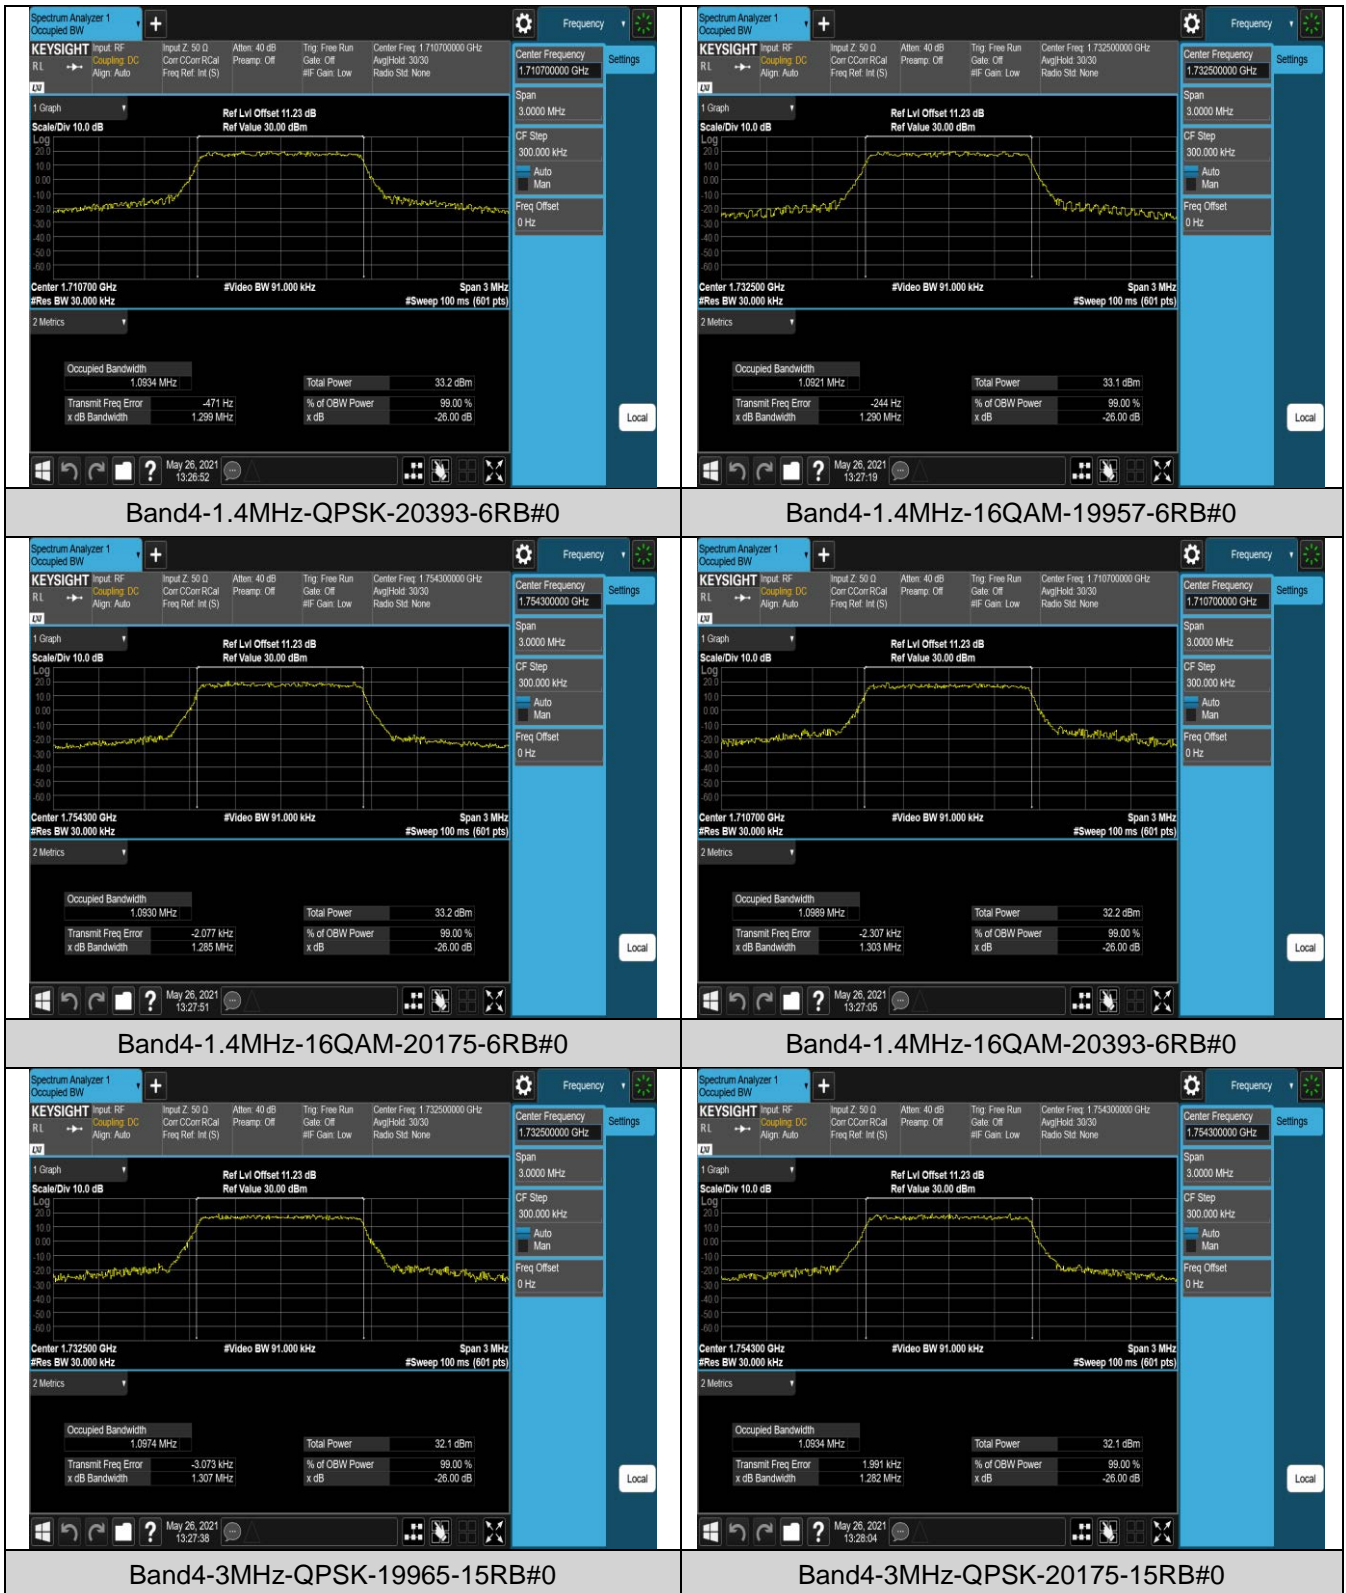

Band2-10MHz-16QAM-18900-50RB#0

Band2-10MHz-16QAM-19150-50RB#0

Band2-15MHz-QPSK-18675-75RB#0

Band2-15MHz-QPSK-18900-75RB#0

Band4-3MHz-QPSK-20385-15RB#0

Band4-3MHz-16QAM-19965-15RB#0

Band4-3MHz-16QAM-20175-15RB#0