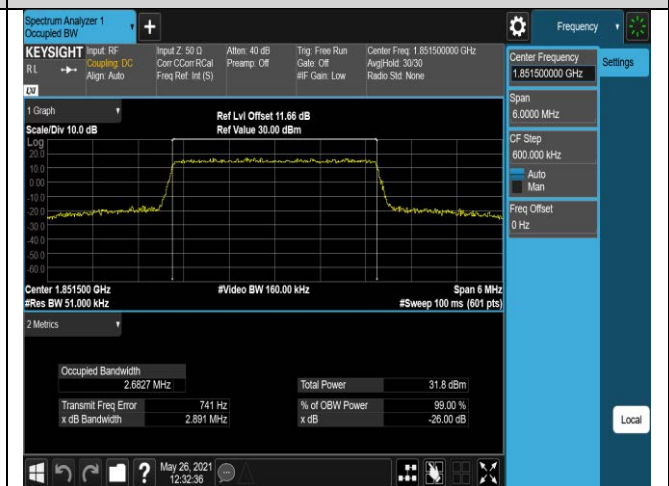

### Test Graphs

Band2-3MHz-QPSK-19185-15RB#0

Band2-3MHz-16QAM-18615-15RB#0

Band2-3MHz-16QAM-18900-15RB#0

Band2-3MHz-16QAM-19185-15RB#0

Band2-5MHz-QPSK-18625-25RB#0

Band2-5MHz-QPSK-18900-25RB#0

Band2-5MHz-QPSK-19175-25RB#0