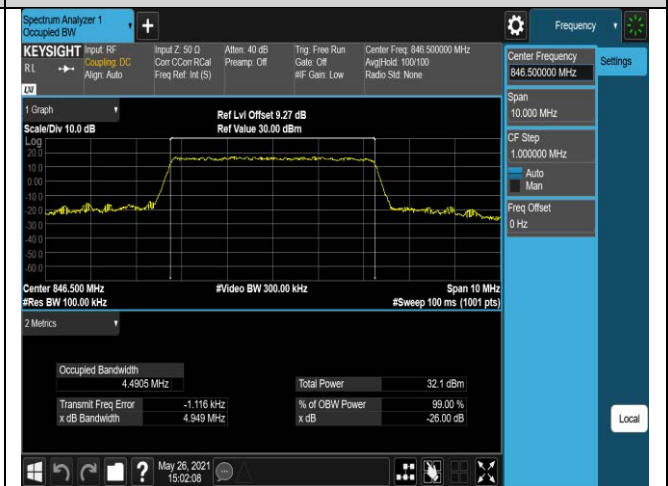

Band5-5MHz-16QAM-20625-25RB#0

Band5-10MHz-QPSK-20525-50RB#0