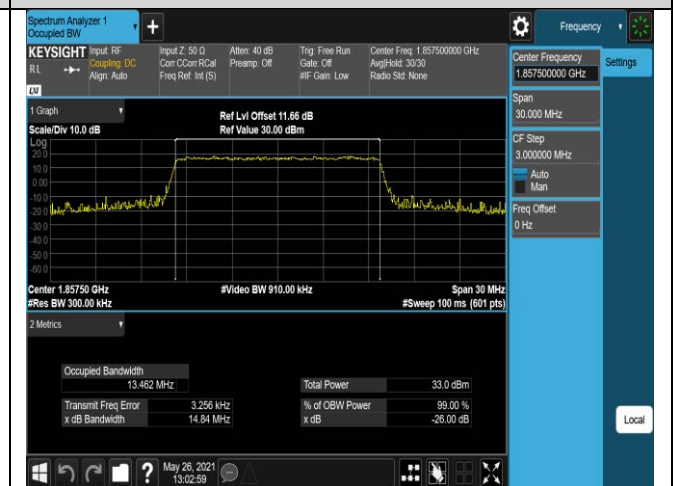

Band2-10MHz-16QAM-18900-50RB#0

Band2-10MHz-16QAM-19150-50RB#0

Band2-15MHz-QPSK-18675-75RB#0

Band2-15MHz-QPSK-18900-75RB#0

Band4-3MHz-QPSK-20385-15RB#0

Band4-3MHz-16QAM-19965-15RB#0

Band4-3MHz-16QAM-20175-15RB#0