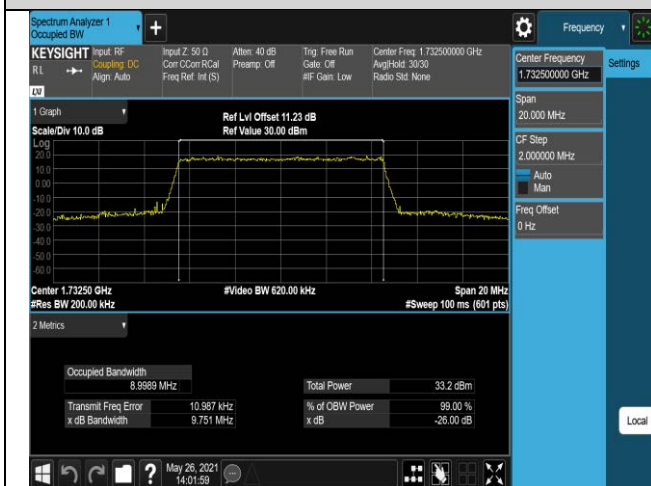

Band4-10MHz-QPSK-20000-50RB#0

Band4-10MHz-QPSK-20175-50RB#0

Band4-10MHz-QPSK-20350-50RB#0

Band4-10MHz-16QAM-20000-50RB#0

Band4-10MHz-16QAM-20175-50RB#0

Band4-10MHz-16QAM-20350-50RB#0

Band4-15MHz-QPSK-20025-75RB#0