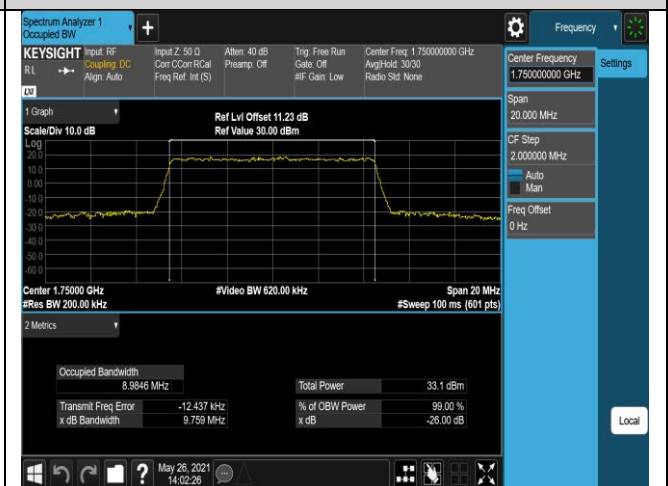

Band4-10MHz-QPSK-20000-50RB#0

Band4-10MHz-QPSK-20175-50RB#0

Band4-10MHz-QPSK-20350-50RB#0

Band4-10MHz-16QAM-20000-50RB#0

Band4-10MHz-16QAM-20175-50RB#0

Band4-10MHz-16QAM-20350-50RB#0

Band4-15MHz-QPSK-20025-75RB#0