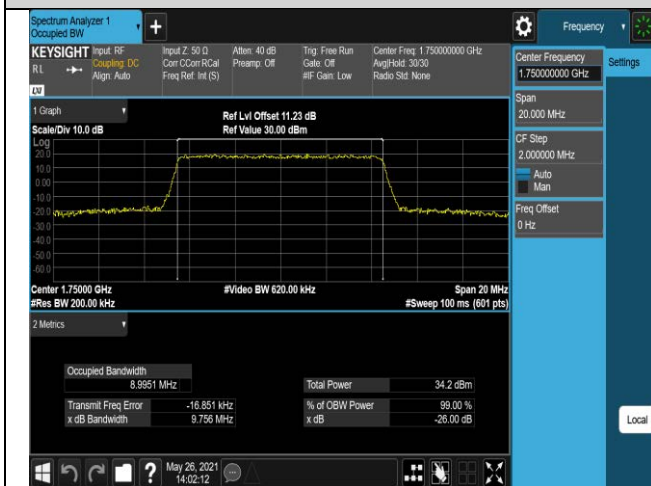

Band4-10MHz-QPSK-20000-50RB#0

Band4-10MHz-QPSK-20175-50RB#0

Band4-10MHz-QPSK-20350-50RB#0

Band4-10MHz-16QAM-20000-50RB#0

Band4-10MHz-16QAM-20175-50RB#0

Band4-10MHz-16QAM-20350-50RB#0

Band4-15MHz-QPSK-20025-75RB#0