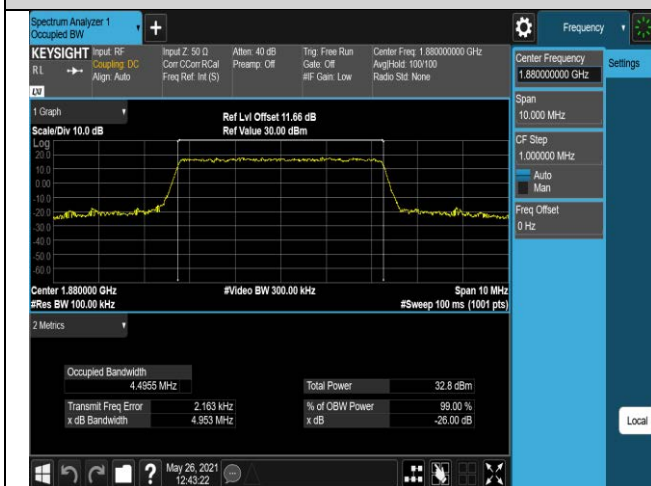

Band2-5MHz-16QAM-18900-25RB#0

Band2-10MHz-QPSK-18650-50RB#0