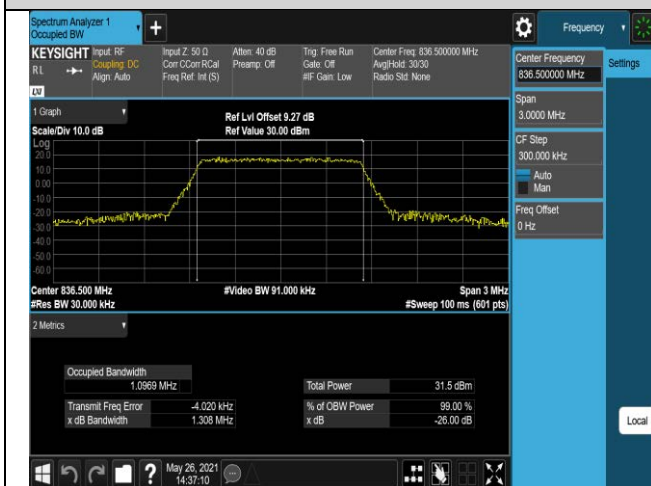

Band5-1.4MHz-16QAM-20525-6RB#0

Band5-3MHz-QPSK-20415-15RB#0