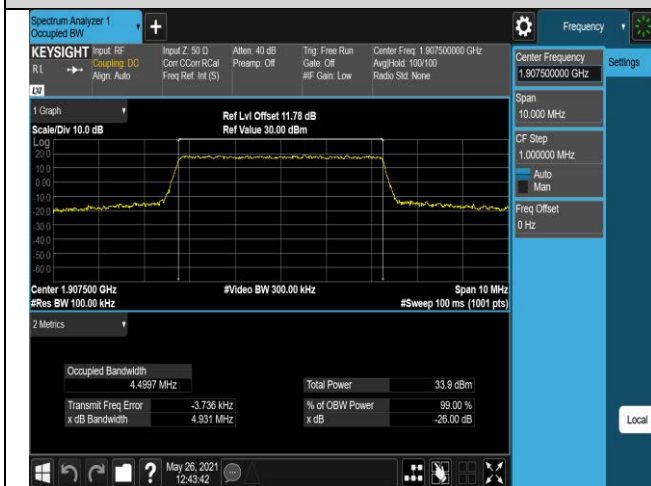

Band2-5MHz-QPSK-19175-25RB#0

Band2-5MHz-16QAM-18900-25RB#0