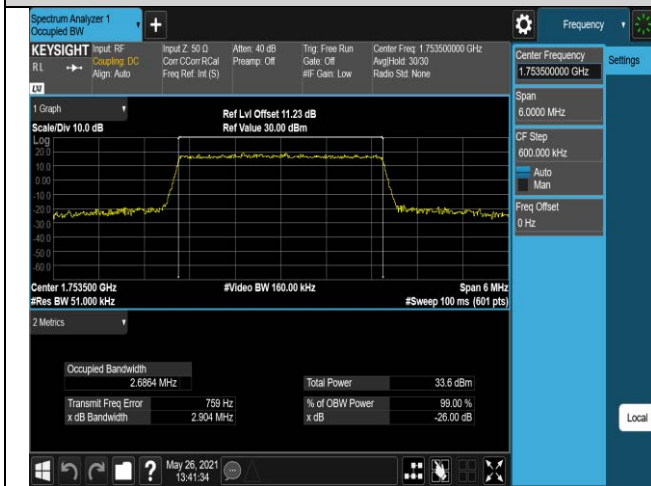

Band2-10MHz-16QAM-18900-50RB#0

Band2-10MHz-16QAM-19150-50RB#0

Band2-15MHz-QPSK-18675-75RB#0

Band2-15MHz-QPSK-18900-75RB#0

Band4-3MHz-QPSK-20385-15RB#0

Band4-3MHz-16QAM-19965-15RB#0

Band4-3MHz-16QAM-20175-15RB#0