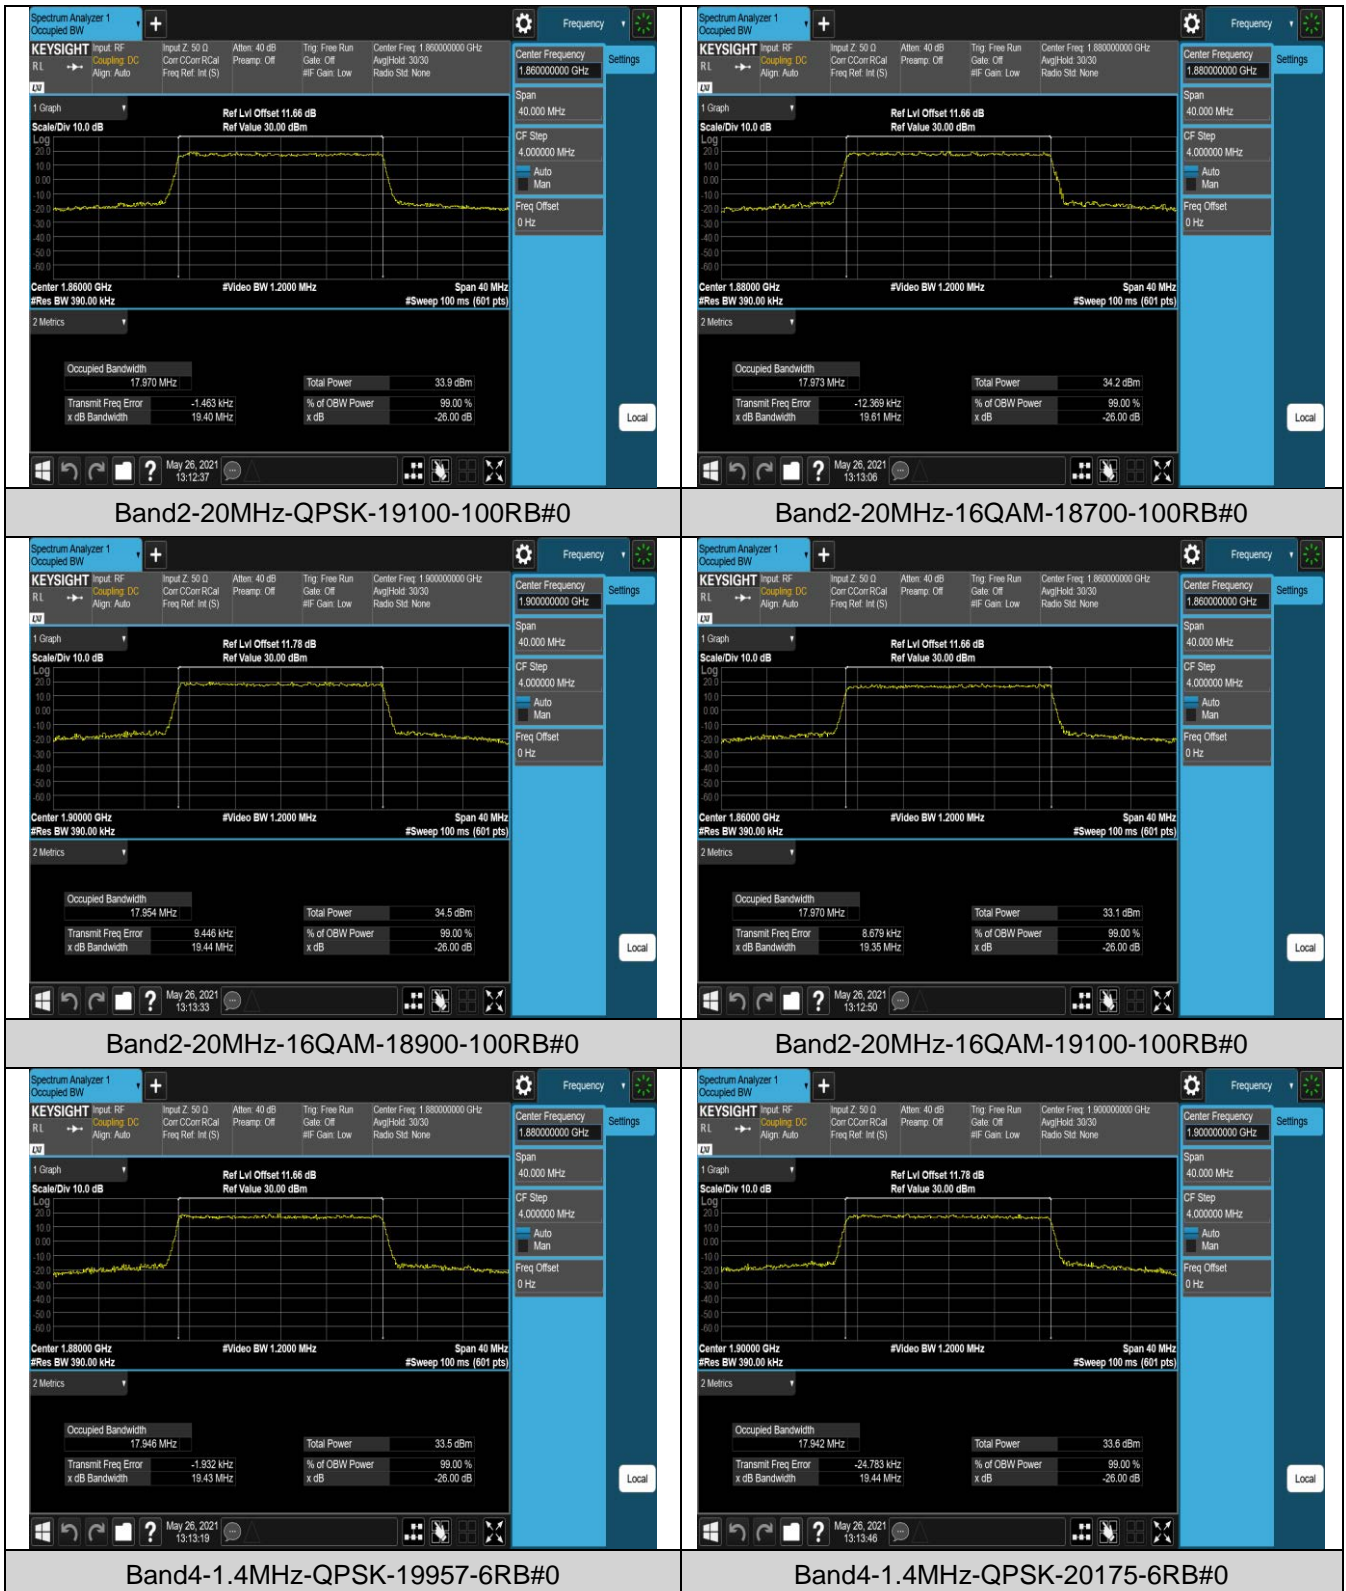

Band2-10MHz-16QAM-18900-50RB#0

Band2-10MHz-16QAM-19150-50RB#0

Band2-15MHz-QPSK-18675-75RB#0

Band2-15MHz-QPSK-18900-75RB#0

Band4-3MHz-QPSK-20385-15RB#0

Band4-3MHz-16QAM-19965-15RB#0

Band4-3MHz-16QAM-20175-15RB#0