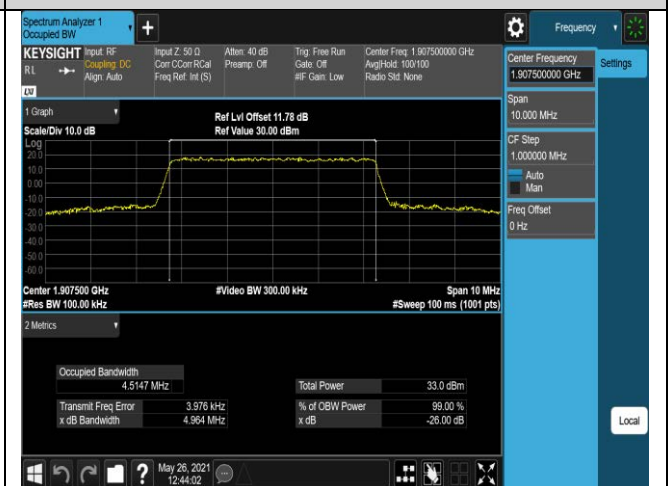

Band2-5MHz-16QAM-18625-25RB#0

Band2-5MHz-16QAM-18900-25RB#0

Band2-5MHz-16QAM-19175-25RB#0

Band2-10MHz-QPSK-18650-50RB#0

Band2-10MHz-QPSK-18900-50RB#0

Band2-10MHz-QPSK-19150-50RB#0

Band2-10MHz-16QAM-18650-50RB#0