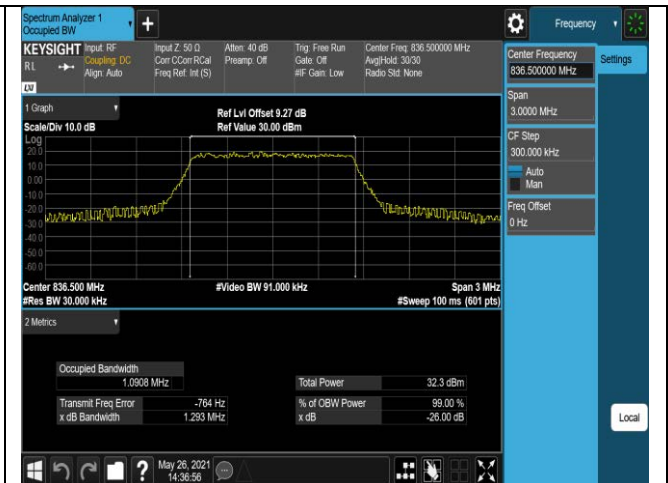

Band4-20MHz-QPSK-20300-100RB#0

Band4-20MHz-16QAM-20050-100RB#0

Band4-20MHz-16QAM-20175-100RB#0

Band4-20MHz-16QAM-20300-100RB#0

Band5-1.4MHz-QPSK-20407-6RB#0

Band5-1.4MHz-QPSK-20525-6RB#0

Band5-1.4MHz-QPSK-20643-6RB#0