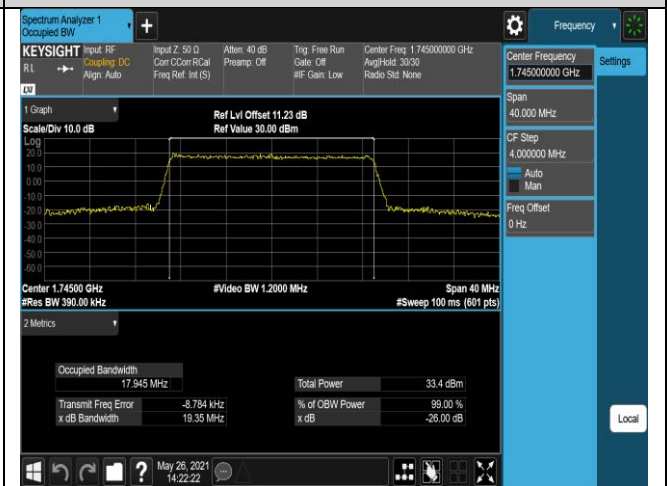

Band4-20MHz-QPSK-20300-100RB#0

Band4-20MHz-16QAM-20050-100RB#0

Band4-20MHz-16QAM-20175-100RB#0

Band4-20MHz-16QAM-20300-100RB#0

Band5-1.4MHz-QPSK-20407-6RB#0

Band5-1.4MHz-QPSK-20525-6RB#0

Band5-1.4MHz-QPSK-20643-6RB#0