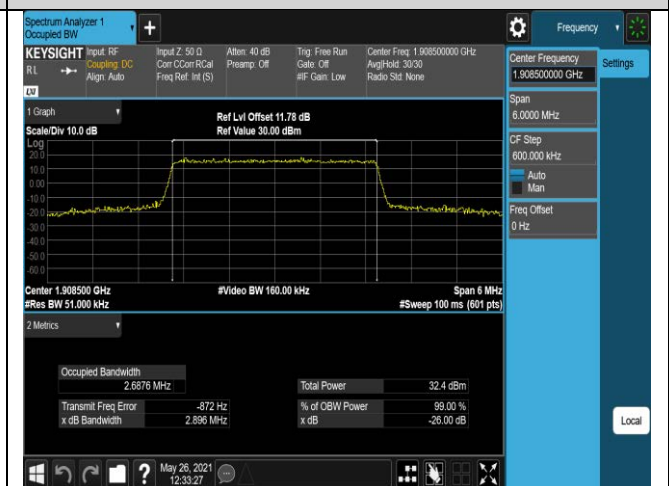

### Test Graphs

Band2-3MHz-QPSK-19185-15RB#0

Band2-3MHz-16QAM-18615-15RB#0

Band2-3MHz-16QAM-18900-15RB#0

Band2-3MHz-16QAM-19185-15RB#0

Band2-5MHz-QPSK-18625-25RB#0

Band2-5MHz-QPSK-18900-25RB#0

Band2-5MHz-QPSK-19175-25RB#0