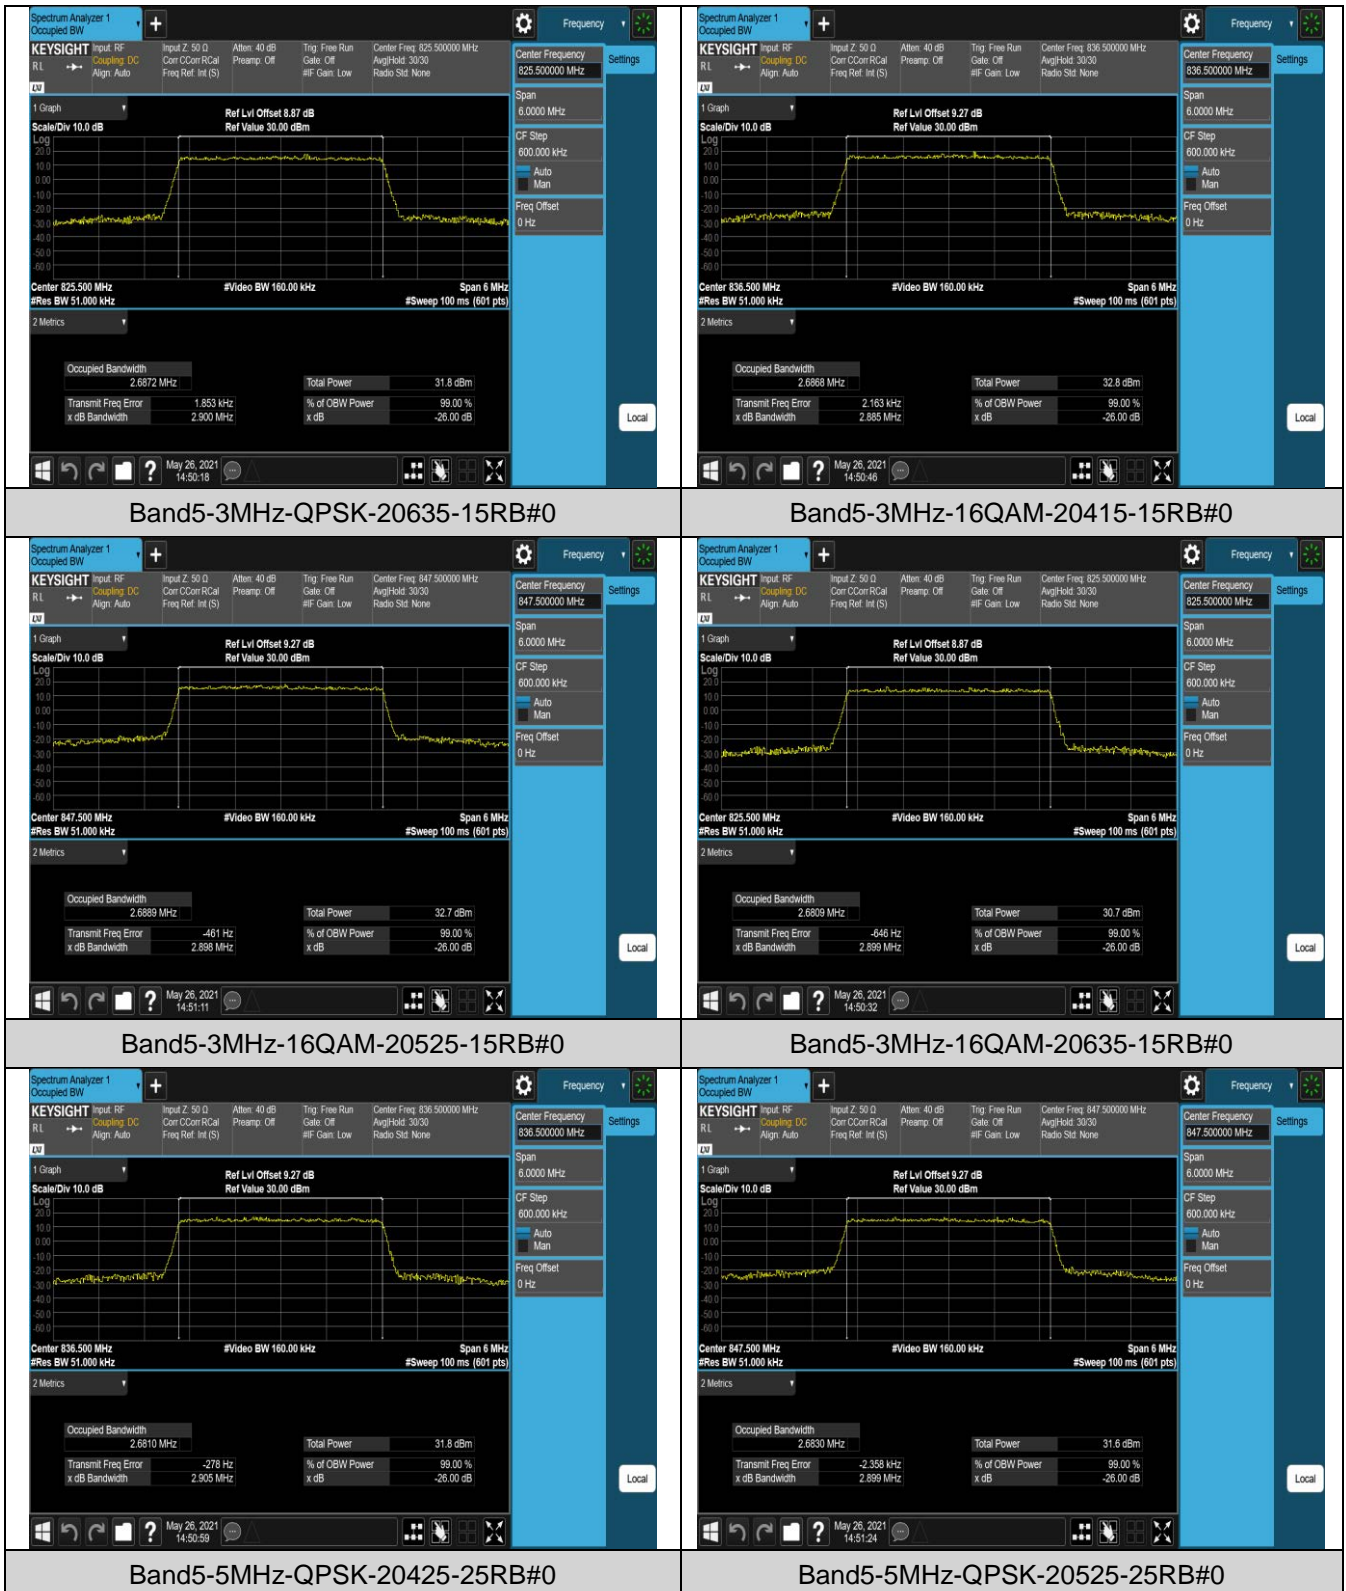

Band5-1.4MHz-16QAM-20407-6RB#0

Band5-1.4MHz-16QAM-20525-6RB#0

Band5-1.4MHz-16QAM-20643-6RB#0

Band5-3MHz-QPSK-20415-15RB#0

Band5-3MHz-QPSK-20525-15RB#0

Band5-5MHz-QPSK-20625-25RB#0

Band5-5MHz-16QAM-20425-25RB#0