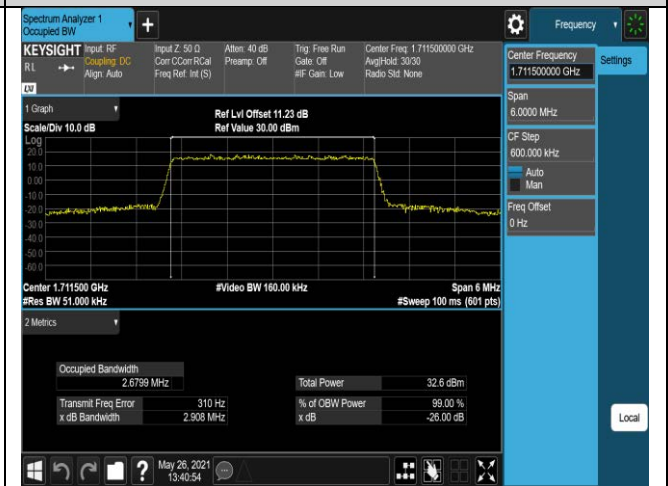

Band2-10MHz-16QAM-18900-50RB#0

Band2-10MHz-16QAM-19150-50RB#0

Band2-15MHz-QPSK-18675-75RB#0

Band2-15MHz-QPSK-18900-75RB#0

Band4-3MHz-QPSK-20385-15RB#0

Band4-3MHz-16QAM-19965-15RB#0

Band4-3MHz-16QAM-20175-15RB#0