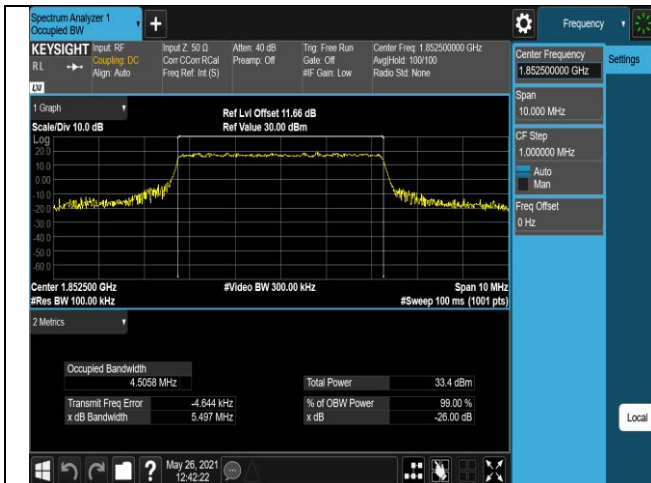

### Test Graphs

Band2-3MHz-QPSK-19185-15RB#0

Band2-3MHz-16QAM-18615-15RB#0

Band2-3MHz-16QAM-18900-15RB#0

Band2-3MHz-16QAM-19185-15RB#0

Band2-5MHz-QPSK-18625-25RB#0

Band2-5MHz-QPSK-18900-25RB#0

Band2-5MHz-QPSK-19175-25RB#0