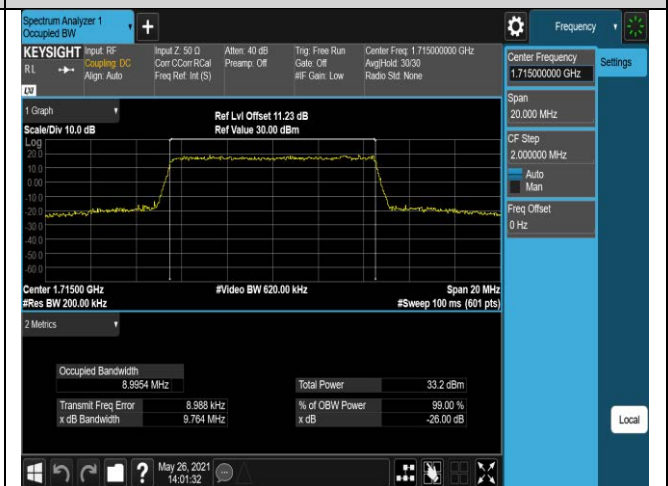

Band4-10MHz-QPSK-20000-50RB#0

Band4-10MHz-QPSK-20175-50RB#0

Band4-10MHz-QPSK-20350-50RB#0

Band4-10MHz-16QAM-20000-50RB#0

Band4-10MHz-16QAM-20175-50RB#0

Band4-10MHz-16QAM-20350-50RB#0

Band4-15MHz-QPSK-20025-75RB#0