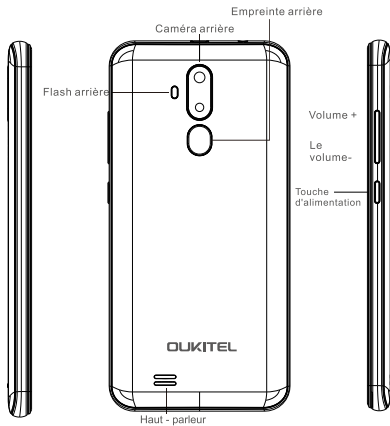

Aperçu

Accessories