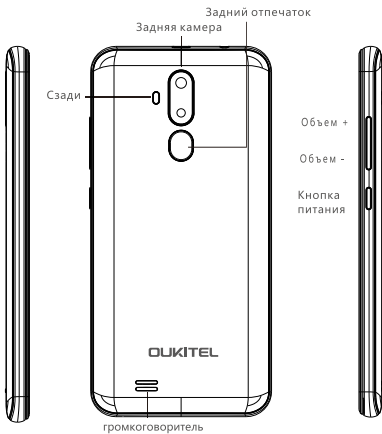

Общие сведения

Аксессуары