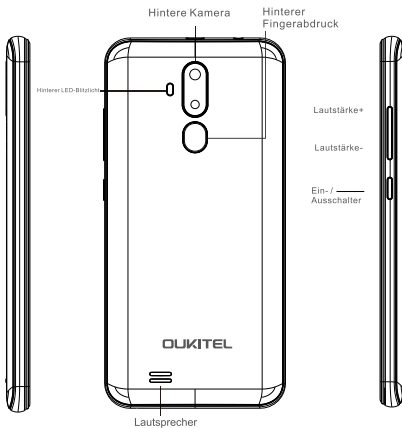

Überblick

Zubehör