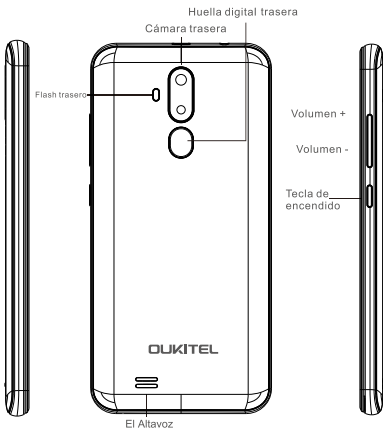

Descripción