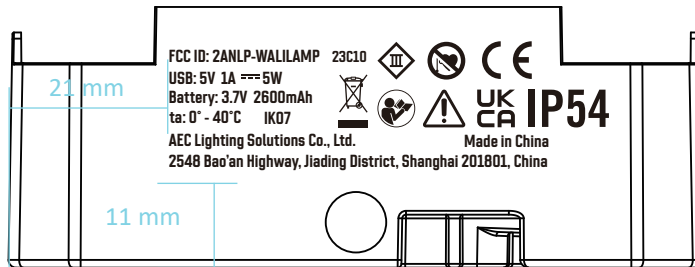

ALS_500LM Walli(RAL501R)

移印

MINI WALLi

500

RAL501R

	CMYK PANTONE RGB	73 / 65 / 59 / 14 COOL GRAY 1C 85 / 86 / 90
	CMYK PANTONE RGB	90 / 5 / 63 / 6 2243C 0 / 149 / 122
	CMYK PANTONE RGB	39 / 32 / 29 / 0 COOL GRAY 6C 169 / 168 / 169