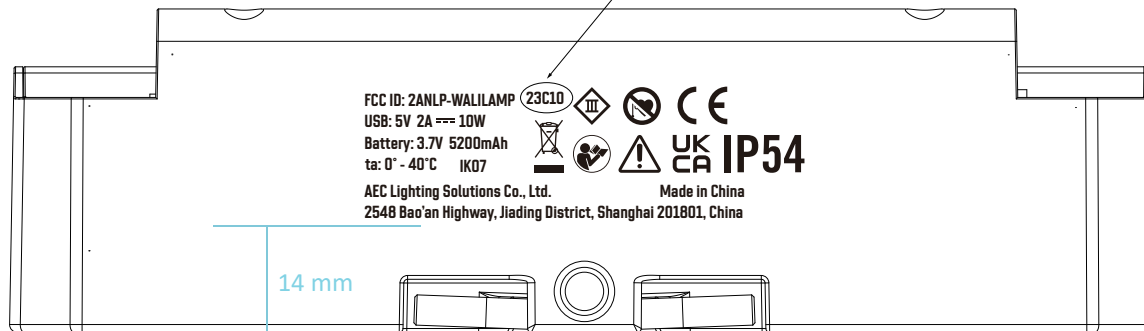

移印

1000

RAL1K1R

CMYK 73 / 65 / 59 / 14
PANTONE COOL GRAY 11C
RGB 85 / 86 / 90

CMYK 90 / 5 / 63 / 6
PANTONE 2243C
RGB 0 / 149 / 122

CMYK 39 / 32 / 29 / 0
PANTONE COOL GRAY 6C
RGB 169 / 168 / 169

日期码 (年+月)