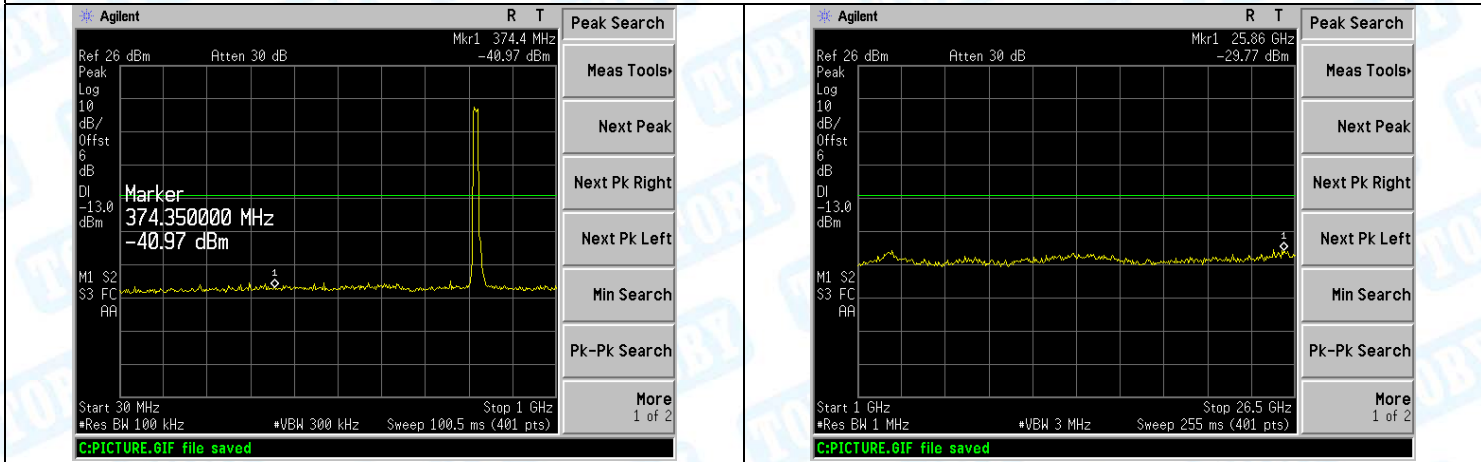

LTE BAND 26 (3MHz RB Size 15& RB Offset 0 QPSK-Low CH)

LTE BAND 26 (3MHz RB Size 15& RB Offset 0 QPSK-Middle CH)

LTE BAND 26 (3MHz RB Size 15& RB Offset 0 QPSK-High CH)

30MHz-1GHz	1GHz-26.5GHz
-------------------	---------------------

LTE BAND 26 (5MHz RB Size 25& RB Offset 0 QPSK-Low CH)

LTE BAND 26 (5MHz RB Size 25& RB Offset 0 QPSK-Middle CH)

LTE BAND 26 (5MHz RB Size 25& RB Offset 0 QPSK-High CH)

30MHz-1GHz	1GHz-26.5GHz
-------------------	---------------------

LTE BAND 26 (10MHz RB Size 50& RB Offset 0 QPSK-Low CH)

LTE BAND 26 (10MHz RB Size 50& RB Offset 0 QPSK-Middle CH)

LTE BAND 26 (10MHz RB Size 50& RB Offset 0 QPSK-High CH)

30MHz-1GHz	1GHz-26.5GHz
-------------------	---------------------

LTE BAND 26 (15MHz RB Size 75& RB Offset 0 QPSK-Low CH)

LTE BAND 26 (15MHz RB Size 75& RB Offset 0 QPSK-Middle CH)

LTE BAND 26 (15MHz RB Size 75& RB Offset 0 QPSK-High CH)

ATTACHMENT E--BAND EDGE TEST

Only show the worst case(max RB size).