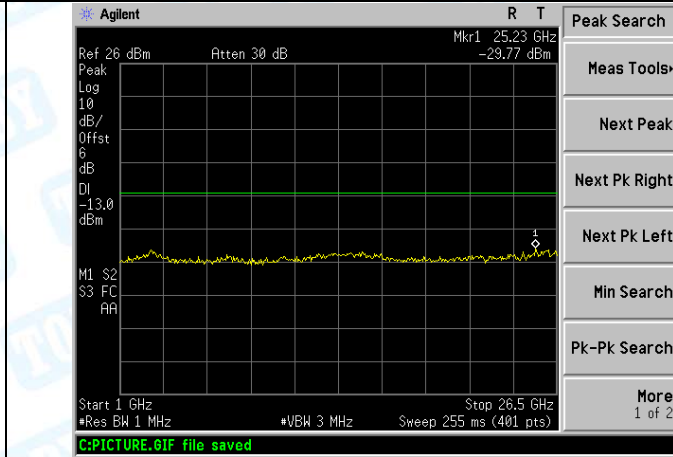

30MHz-1GHz

1GHz-26.5GHz

LTE BAND 26 (1.4MHz RB Size 6& RB Offset 0 QPSK-Low CH)

LTE BAND 26 (1.4MHz RB Size 6& RB Offset 0 QPSK-Middle CH)

LTE BAND 26 (1.4MHz RB Size 6& RB Offset 0 QPSK-High CH)

30MHz-1GHz **1GHz-26.5GHz**

LTE BAND 26 (3MHz RB Size 15& RB Offset 0 QPSK-Low CH)

LTE BAND 26 (3MHz RB Size 15& RB Offset 0 QPSK-Middle CH)

LTE BAND 26 (3MHz RB Size 15& RB Offset 0 QPSK-High CH)

30MHz-1GHz	1GHz-26.5GHz
-------------------	---------------------

LTE BAND 26 (5MHz RB Size 25& RB Offset 0 QPSK-Low CH)

LTE BAND 26 (5MHz RB Size 25& RB Offset 0 QPSK-Middle CH)

LTE BAND 26 (5MHz RB Size 25& RB Offset 0 QPSK-High CH)

30MHz-1GHz	1GHz-26.5GHz
-------------------	---------------------