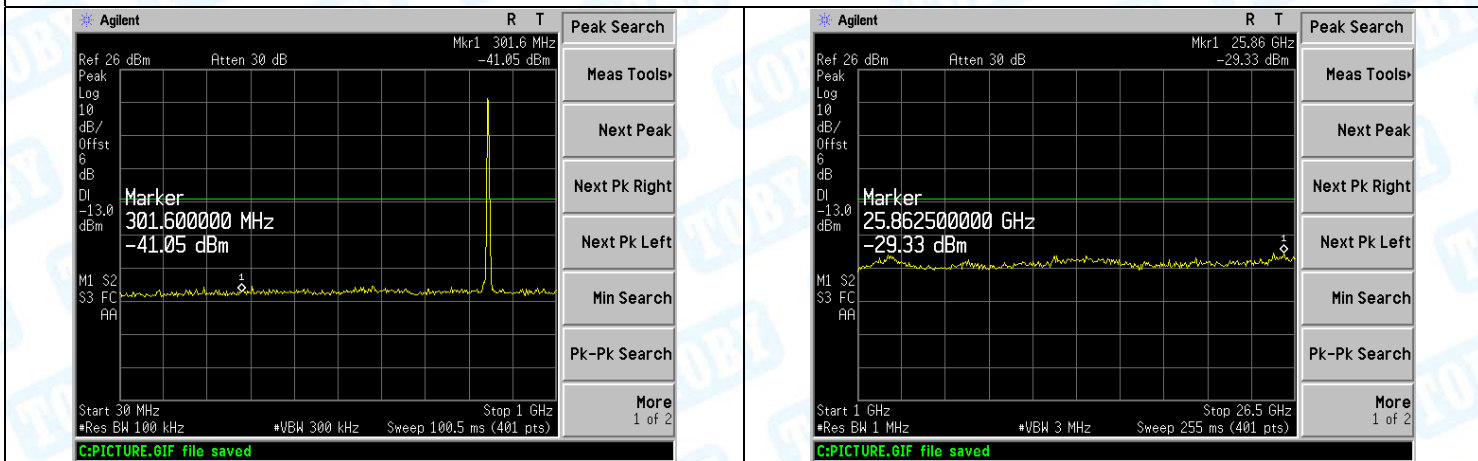

30MHz-1GHz

1GHz-26.5GHz

LTE BAND 26 (1.4MHz RB Size 6& RB Offset 0 QPSK-Low CH)

LTE BAND 26 (1.4MHz RB Size 6& RB Offset 0 QPSK-Middle CH)

LTE BAND 26 (1.4MHz RB Size 6& RB Offset 0 QPSK-High CH)

30MHz-1GHz **1GHz-26.5GHz**

LTE BAND 26 (3MHz RB Size 15& RB Offset 0 QPSK-Low CH)

LTE BAND 26 (3MHz RB Size 15& RB Offset 0 QPSK-Middle CH)

LTE BAND 26 (3MHz RB Size 15& RB Offset 0 QPSK-High CH)

30MHz-1GHz	1GHz-26.5GHz
-------------------	---------------------

LTE BAND 26 (5MHz RB Size 25& RB Offset 0 QPSK-Low CH)

LTE BAND 26 (5MHz RB Size 25& RB Offset 0 QPSK-Middle CH)

LTE BAND 26 (5MHz RB Size 25& RB Offset 0 QPSK-High CH)

30MHz-1GHz	1GHz-26.5GHz
-------------------	---------------------