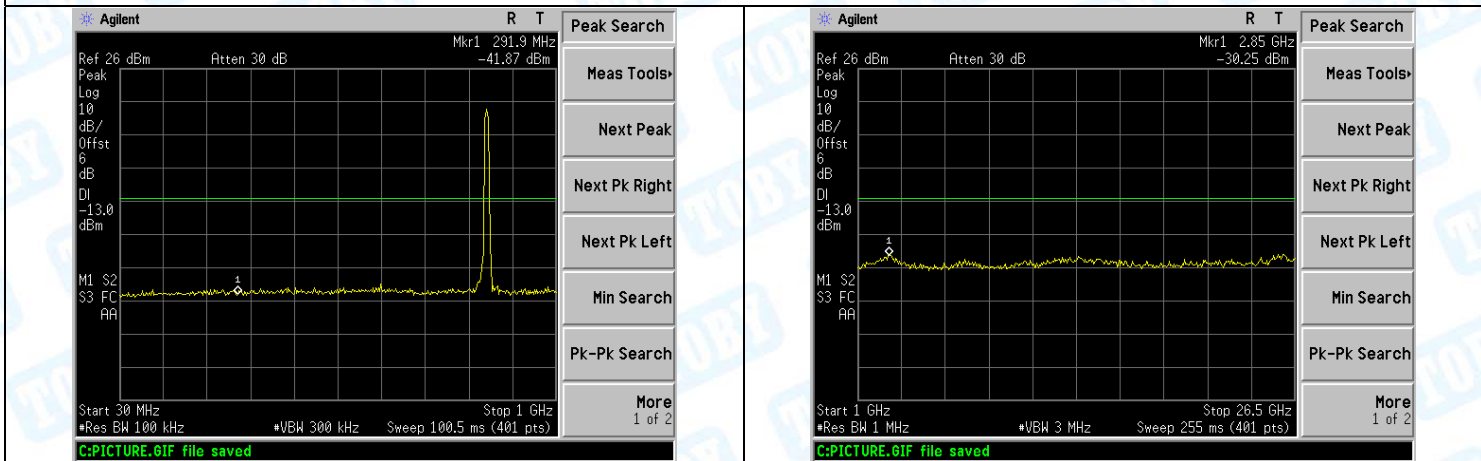

LTE BAND 26 (3MHz RB Size 15& RB Offset 0 QPSK-Low CH)

LTE BAND 26 (3MHz RB Size 15& RB Offset 0 QPSK-Middle CH)

LTE BAND 26 (3MHz RB Size 15& RB Offset 0 QPSK-High CH)

30MHz-1GHz	1GHz-26.5GHz
-------------------	---------------------

LTE BAND 26 (5MHz RB Size 25& RB Offset 0 QPSK-Low CH)

LTE BAND 26 (5MHz RB Size 25& RB Offset 0 QPSK-Middle CH)

LTE BAND 26 (5MHz RB Size 25& RB Offset 0 QPSK-High CH)

30MHz-1GHz	1GHz-26.5GHz
-------------------	---------------------

LTE BAND 26 (10MHz RB Size 50& RB Offset 0 QPSK-Low CH)

LTE BAND 26 (10MHz RB Size 50& RB Offset 0 QPSK-Middle CH)

LTE BAND 26 (10MHz RB Size 50& RB Offset 0 QPSK-High CH)

30MHz-1GHz	1GHz-26.5GHz
-------------------	---------------------

LTE BAND 26 (15MHz RB Size 75& RB Offset 0 QPSK-Low CH)

LTE BAND 26 (15MHz RB Size 75& RB Offset 0 QPSK-Middle CH)

LTE BAND 26 (15MHz RB Size 75& RB Offset 0 QPSK-High CH)

ATTACHMENT E--BAND EDGE TEST

Only show the worst case(max RB size).