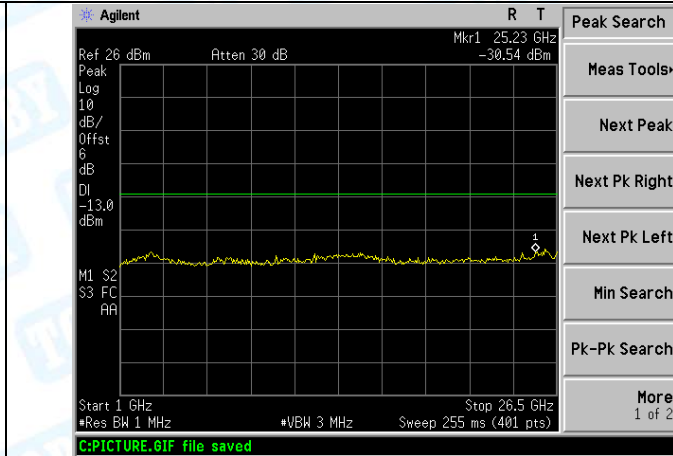

30MHz-1GHz

1GHz-26.5GHz

LTE BAND 26 (1.4MHz RB Size 6& RB Offset 0 QPSK-Low CH)

LTE BAND 26 (1.4MHz RB Size 6& RB Offset 0 QPSK-Middle CH)

LTE BAND 26 (1.4MHz RB Size 6& RB Offset 0 QPSK-High CH)

30MHz-1GHz **1GHz-26.5GHz**

LTE BAND 26 (3MHz RB Size 15& RB Offset 0 QPSK-Low CH)

LTE BAND 26 (3MHz RB Size 15& RB Offset 0 QPSK-Middle CH)

LTE BAND 26 (3MHz RB Size 15& RB Offset 0 QPSK-High CH)

30MHz-1GHz	1GHz-26.5GHz
-------------------	---------------------

LTE BAND 26 (5MHz RB Size 25& RB Offset 0 QPSK-Low CH)

LTE BAND 26 (5MHz RB Size 25& RB Offset 0 QPSK-Middle CH)

LTE BAND 26 (5MHz RB Size 25& RB Offset 0 QPSK-High CH)

30MHz-1GHz	1GHz-26.5GHz
-------------------	---------------------