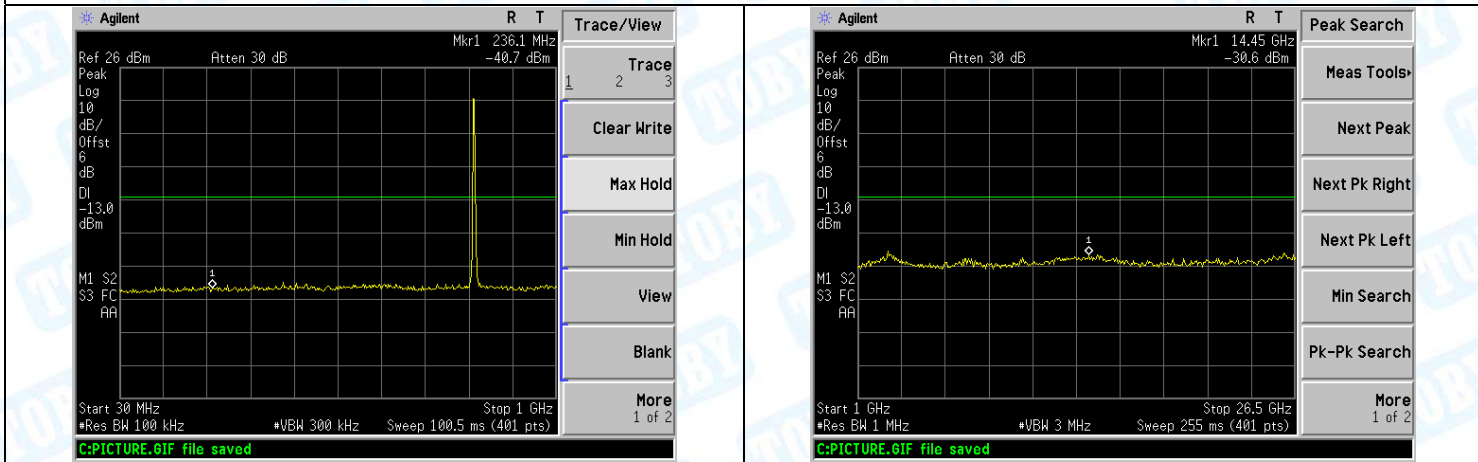

30MHz-1GHz

1GHz-26.5GHz

LTE BAND 26 (1.4MHz RB Size 6& RB Offset 0 QPSK-Low CH)

LTE BAND 26 (1.4MHz RB Size 6& RB Offset 0 QPSK-Middle CH)

LTE BAND 26 (1.4MHz RB Size 6& RB Offset 0 QPSK-High CH)

30MHz-1GHz **1GHz-26.5GHz**

LTE BAND 26 (3MHz RB Size 15& RB Offset 0 QPSK-Low CH)

LTE BAND 26 (3MHz RB Size 15& RB Offset 0 QPSK-Middle CH)

LTE BAND 26 (3MHz RB Size 15& RB Offset 0 QPSK-High CH)

30MHz-1GHz	1GHz-26.5GHz
-------------------	---------------------

LTE BAND 26 (5MHz RB Size 25& RB Offset 0 QPSK-Low CH)

LTE BAND 26 (5MHz RB Size 25& RB Offset 0 QPSK-Middle CH)

LTE BAND 26 (5MHz RB Size 25& RB Offset 0 QPSK-High CH)

30MHz-1GHz	1GHz-26.5GHz
-------------------	---------------------