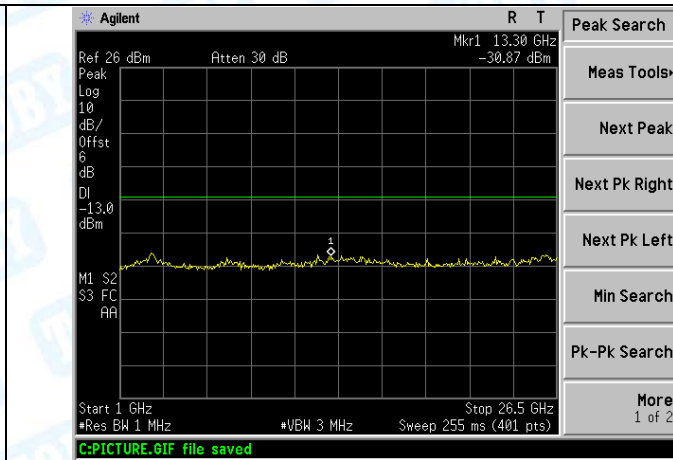

30MHz-1GHz

1GHz-26.5GHz

LTE BAND 26 (1.4MHz RB Size 6& RB Offset 0 QPSK-Low CH)

LTE BAND 26 (1.4MHz RB Size 6& RB Offset 0 QPSK-Middle CH)

LTE BAND 26 (1.4MHz RB Size 6& RB Offset 0 QPSK-High CH)

30MHz-1GHz **1GHz-26.5GHz**

LTE BAND 26 (3MHz RB Size 15& RB Offset 0 QPSK-Low CH)

LTE BAND 26 (3MHz RB Size 15& RB Offset 0 QPSK-Middle CH)

LTE BAND 26 (3MHz RB Size 15& RB Offset 0 QPSK-High CH)

30MHz-1GHz	1GHz-26.5GHz
-------------------	---------------------

LTE BAND 26 (5MHz RB Size 25& RB Offset 0 QPSK-Low CH)

LTE BAND 26 (5MHz RB Size 25& RB Offset 0 QPSK-Middle CH)

LTE BAND 26 (5MHz RB Size 25& RB Offset 0 QPSK-High CH)

30MHz-1GHz	1GHz-26.5GHz
-------------------	---------------------