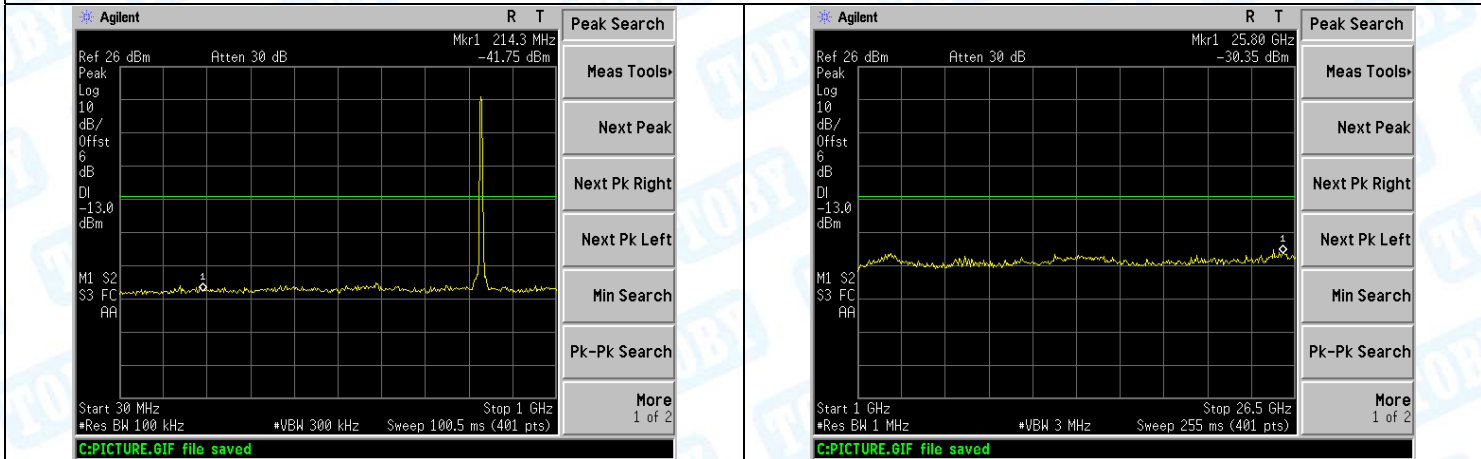

LTE BAND 26 (3MHz RB Size 15& RB Offset 0 QPSK-Low CH)

LTE BAND 26 (3MHz RB Size 15& RB Offset 0 QPSK-Middle CH)

LTE BAND 26 (3MHz RB Size 15& RB Offset 0 QPSK-High CH)

30MHz-1GHz	1GHz-26.5GHz
-------------------	---------------------

LTE BAND 26 (5MHz RB Size 25& RB Offset 0 QPSK-Low CH)

LTE BAND 26 (5MHz RB Size 25& RB Offset 0 QPSK-Middle CH)

LTE BAND 26 (5MHz RB Size 25& RB Offset 0 QPSK-High CH)

30MHz-1GHz	1GHz-26.5GHz
-------------------	---------------------