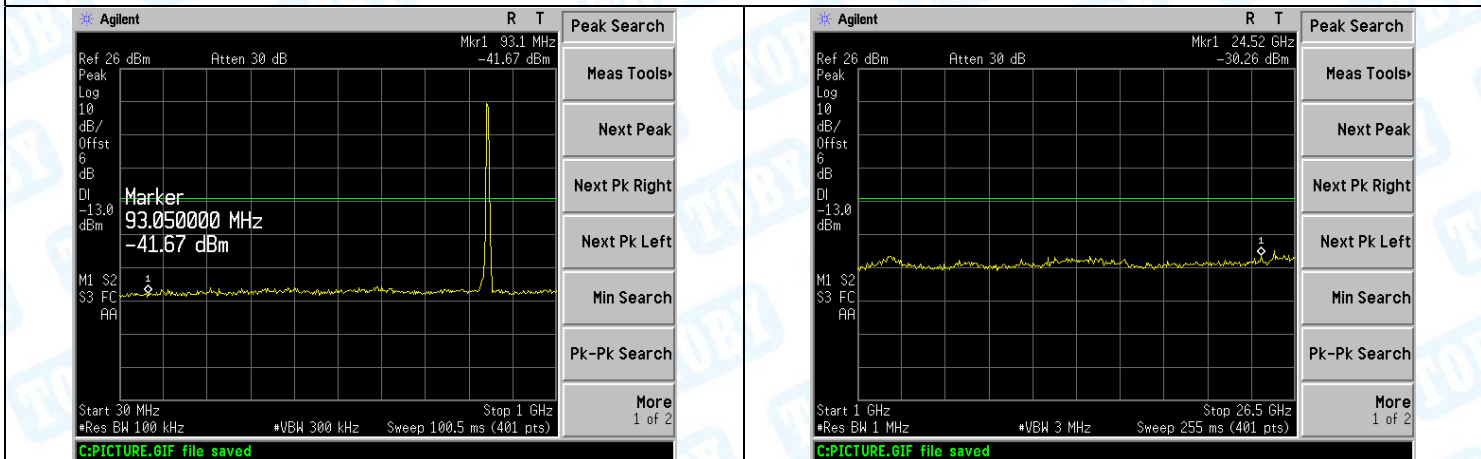

LTE BAND 26 (3MHz RB Size 15& RB Offset 0 QPSK-Low CH)

LTE BAND 26 (3MHz RB Size 15& RB Offset 0 QPSK-Middle CH)

LTE BAND 26 (3MHz RB Size 15& RB Offset 0 QPSK-High CH)

30MHz-1GHz	1GHz-26.5GHz
-------------------	---------------------

LTE BAND 26 (5MHz RB Size 25& RB Offset 0 QPSK-Low CH)

LTE BAND 26 (5MHz RB Size 25& RB Offset 0 QPSK-Middle CH)

LTE BAND 26 (5MHz RB Size 25& RB Offset 0 QPSK-High CH)

30MHz-1GHz	1GHz-26.5GHz
-------------------	---------------------