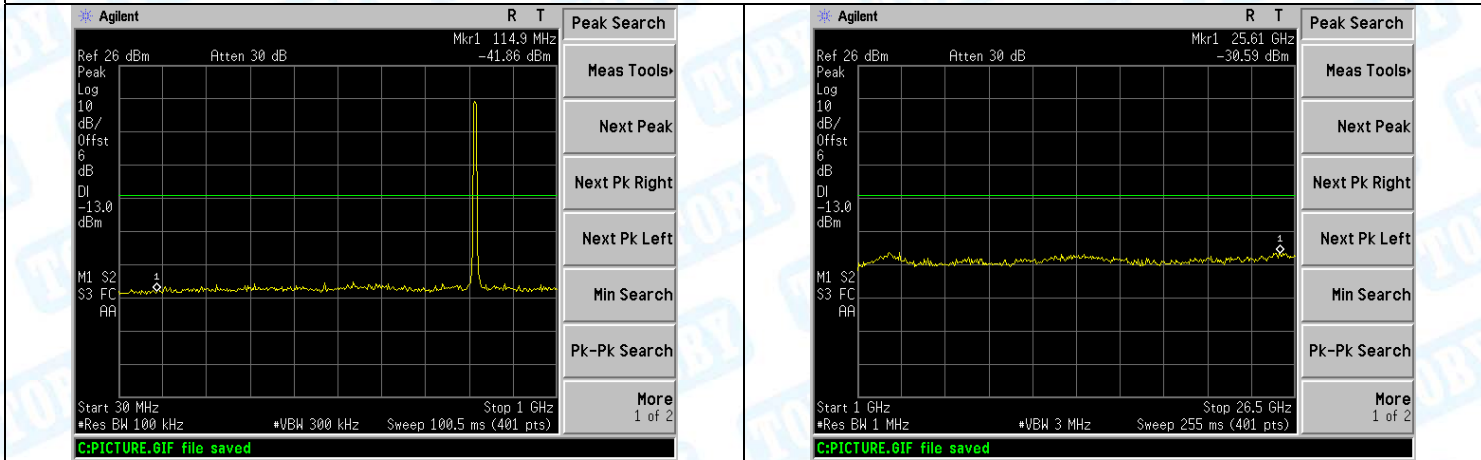

LTE BAND 26 (3MHz RB Size 15& RB Offset 0 QPSK-Low CH)

LTE BAND 26 (3MHz RB Size 15& RB Offset 0 QPSK-Middle CH)

LTE BAND 26 (3MHz RB Size 15& RB Offset 0 QPSK-High CH)

30MHz-1GHz	1GHz-26.5GHz
-------------------	---------------------

LTE BAND 26 (5MHz RB Size 25& RB Offset 0 QPSK-Low CH)

LTE BAND 26 (5MHz RB Size 25& RB Offset 0 QPSK-Middle CH)

LTE BAND 26 (5MHz RB Size 25& RB Offset 0 QPSK-High CH)

30MHz-1GHz	1GHz-26.5GHz
-------------------	---------------------

LTE BAND 26 (10MHz RB Size 50& RB Offset 0 QPSK-Low CH)

LTE BAND 26 (10MHz RB Size 50& RB Offset 0 QPSK-Middle CH)

LTE BAND 26 (10MHz RB Size 50& RB Offset 0 QPSK-High CH)

30MHz-1GHz	1GHz-26.5GHz
-------------------	---------------------