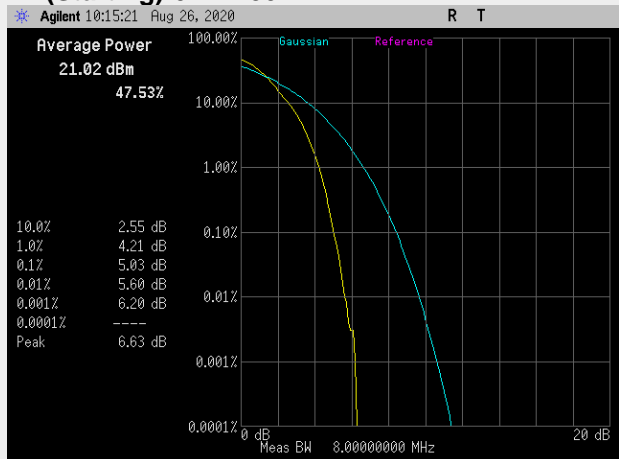

**RB(Starting):0 RB#25**

**Frequency: 709.0 MHz Bandwidth: 10MHz Mode: QPSK**

**RB(Starting):0 RB#12**

**RB(Starting):0 RB#50**

**Frequency: 710.0 MHz Bandwidth: 10MHz Mode: QPSK**

**RB(Starting):0 RB#12**