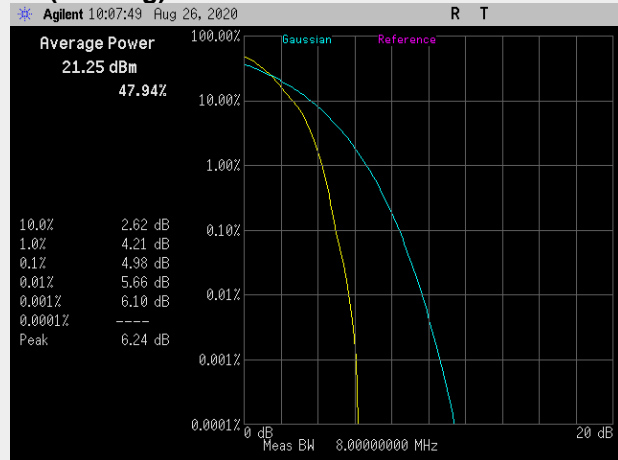

**RB(Starting):0 RB#50**

**Frequency: 711.0 MHz Bandwidth: 10MHz Mode: QPSK**

**RB(Starting):0 RB#12**

**RB(Starting):0 RB#50**

**Frequency: 706.5 MHz Bandwidth: 5MHz Mode: 16QAM**

**RB(Starting):0 RB#8**

**RB(Starting):0 RB#25**