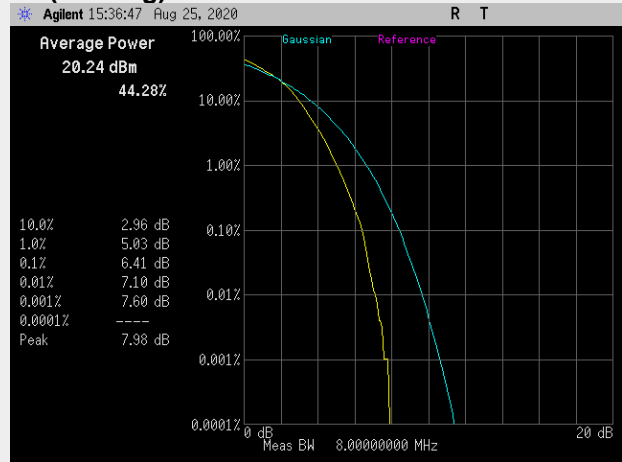

RB(Starting):0 RB#25