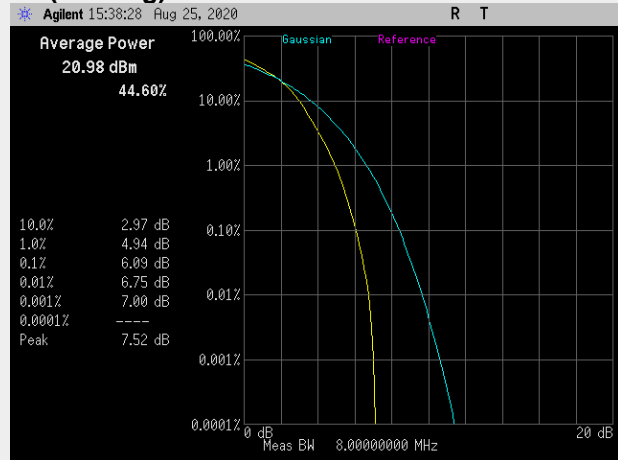

RB(Starting):0 RB#25