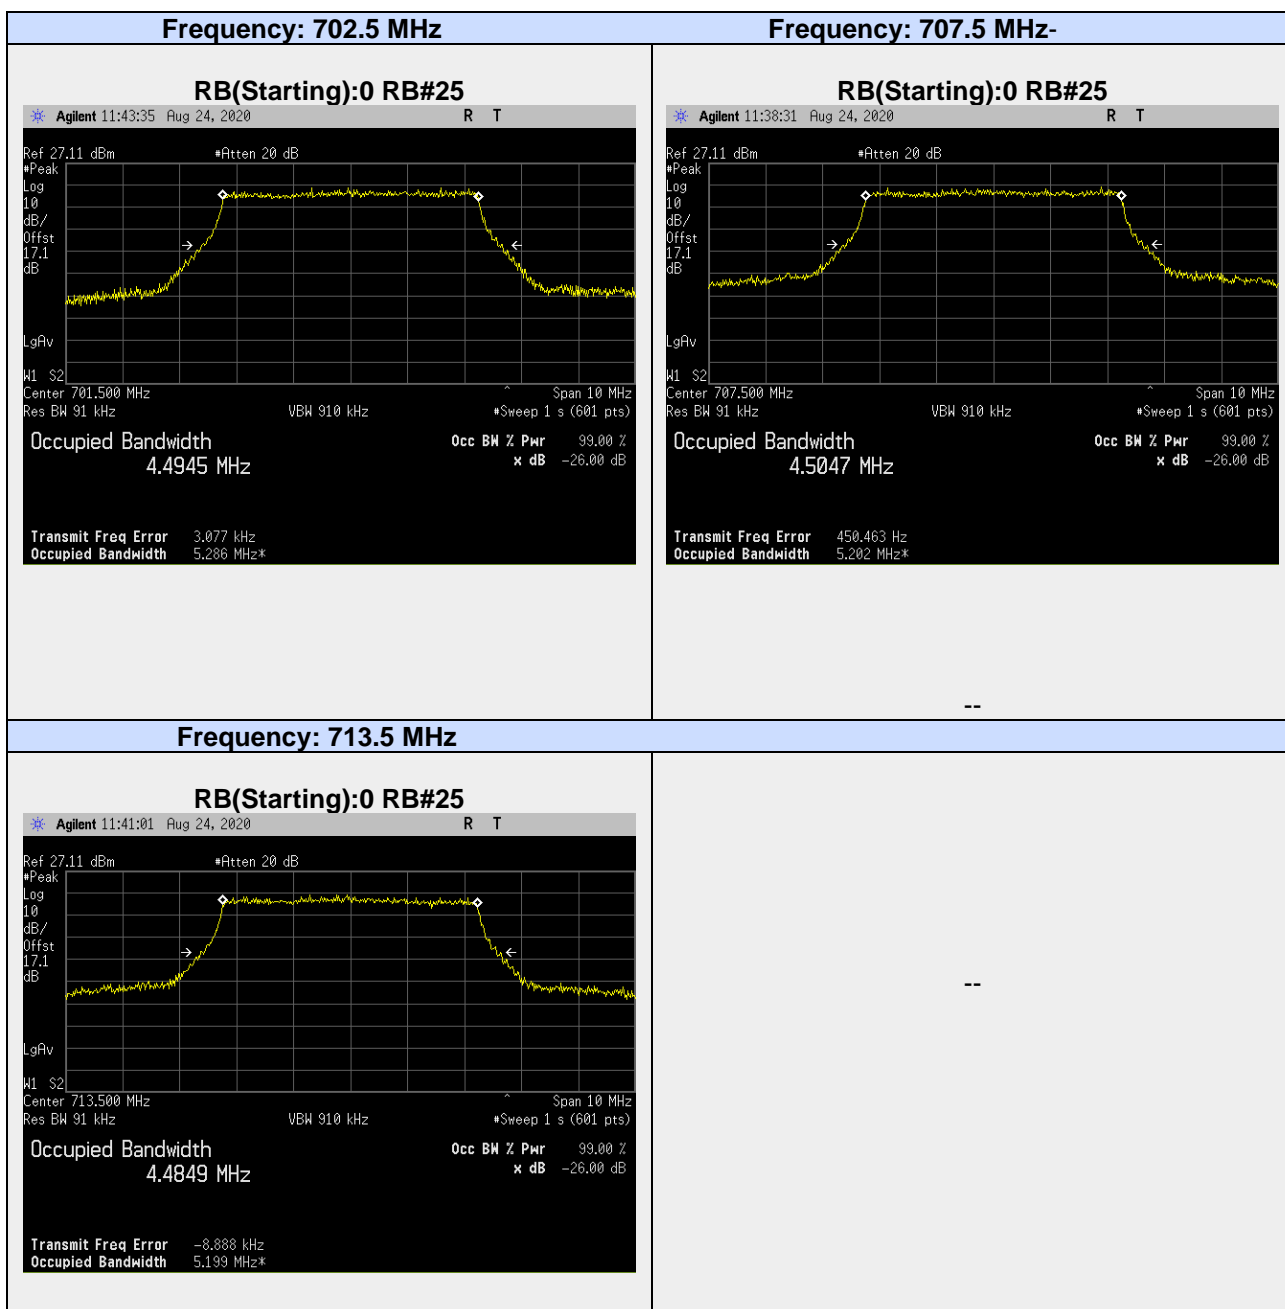

### Band 2: Emission Bandwidth

#### 5 MHz QPSK

**10 MHz QPSK**

**15 MHz QPSK**

**20 MHz QPSK**

**Band 12: Emission Bandwidth**

**5 MHz QPSK**

**10 MHz QPSK**

**10 MHz 16QAM**