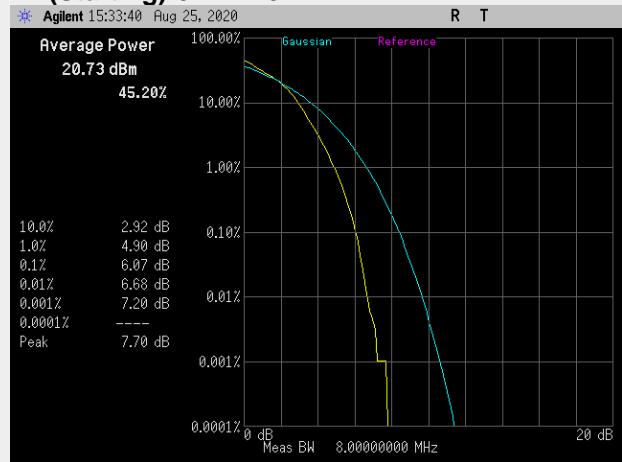

**RB(Starting):0 RB#8**

**RB(Starting):0 RB#25**

**Frequency: 707.5 MHz Bandwidth: 5MHz Mode: 16QAM**

**RB(Starting):0 RB#8**

**RB(Starting):0 RB#25**

**Frequency: 713.5 MHz Bandwidth: 5MHz Mode: 16QAM**

**RB(Starting):0 RB#8**