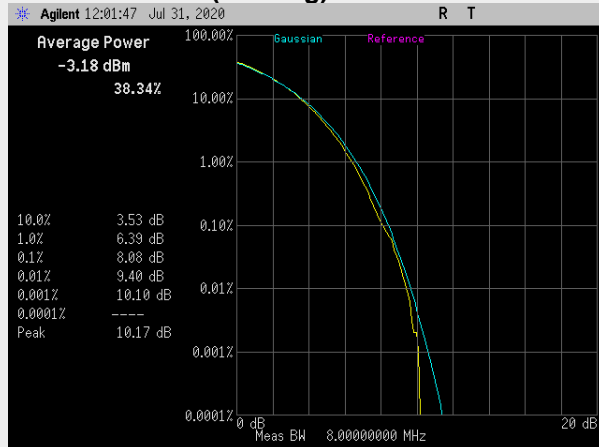

**RB(Starting):0 RB#18**

**RB(Starting):0 RB#100**

**Frequency: 1880.0 MHz Bandwidth: 20MHz Mode: QPSK**

**RB(Starting):0 RB#18**

**RB(Starting):0 RB#100**

**Frequency: 1900.0 MHz Bandwidth: 20MHz Mode: QPSK**