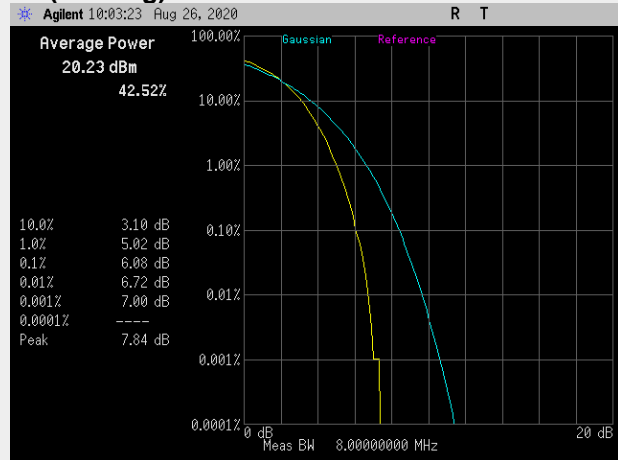

RB(Starting):0 RB#50