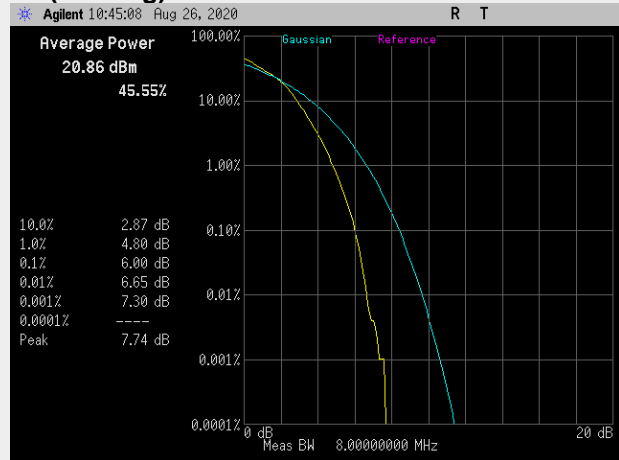

**RB(Starting):0 RB#50**

**Frequency: 711.0 MHz Bandwidth: 10MHz Mode: QPSK**

**RB(Starting):0 RB#12**

**RB(Starting):0 RB#50**

**Frequency: 706.5 MHz Bandwidth: 5MHz Mode: 16QAM**

**RB(Starting):0 RB#8**

**RB(Starting):0 RB#25**