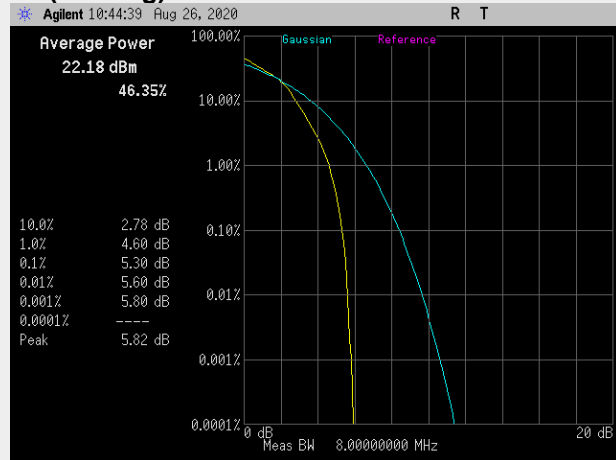

**RB(Starting):0 RB#50**

**Frequency: 711.0 MHz Bandwidth: 10MHz Mode: QPSK**

**RB(Starting):0 RB#12**

**RB(Starting):0 RB#50**

**Frequency: 706.5 MHz Bandwidth: 5MHz Mode: 16QAM**

**RB(Starting):0 RB#8**

**RB(Starting):0 RB#25**