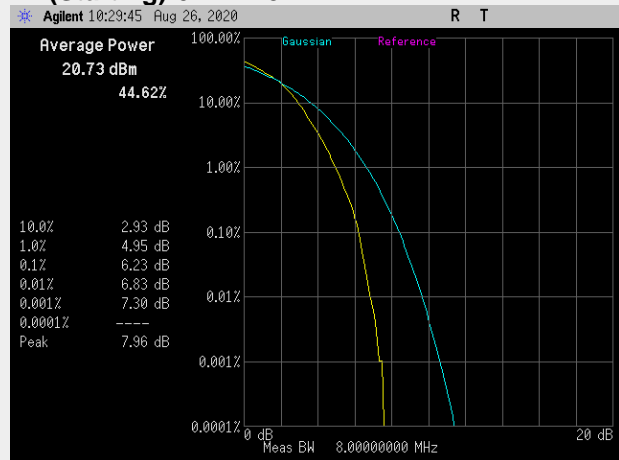

RB(Starting):0 RB#25