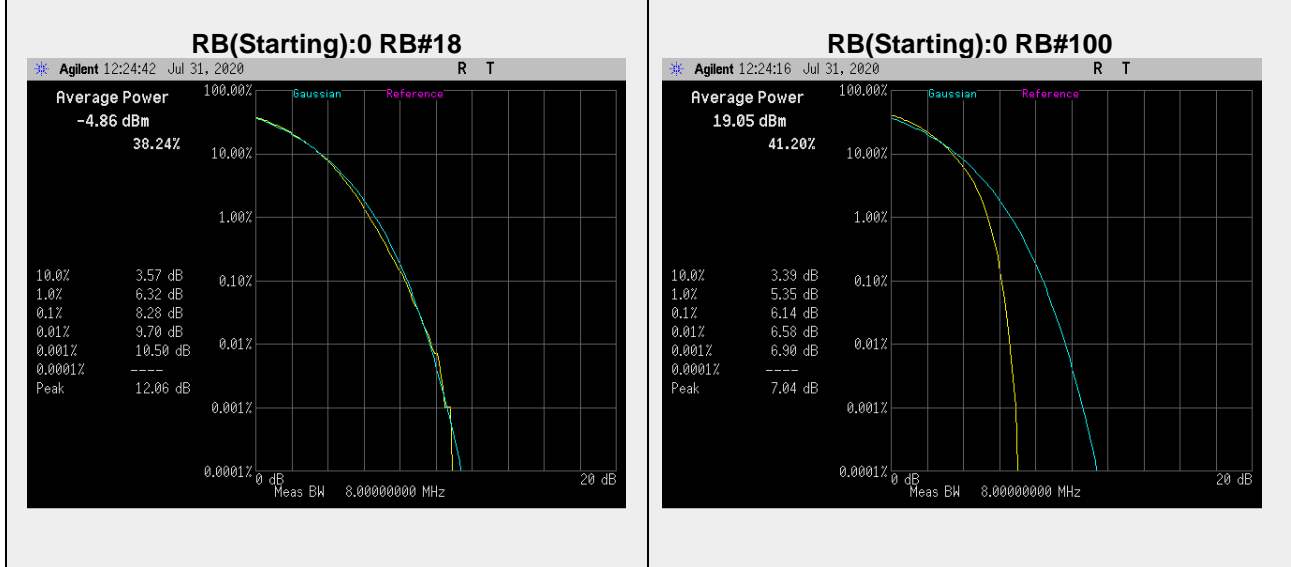

**RB(Starting):0 RB#18**

**RB(Starting):0 RB#100**

**Frequency: 1880.0 MHz Bandwidth: 20MHz Mode: QPSK**

**RB(Starting):0 RB#18**

**RB(Starting):0 RB#100**

**Frequency: 1900.0 MHz Bandwidth: 20MHz Mode: QPSK**