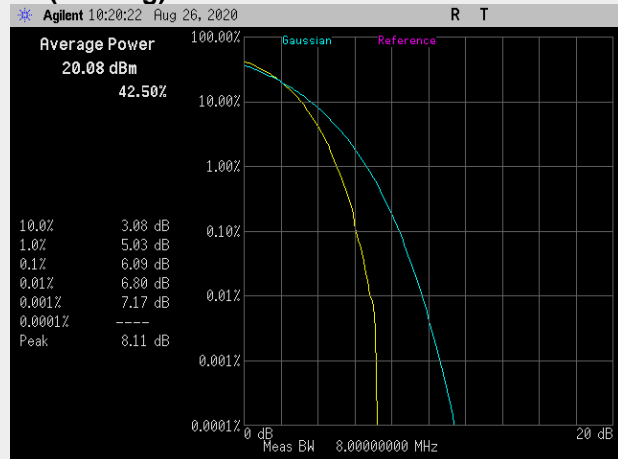

**RB(Starting):0 RB#12**

**RB(Starting):0 RB#50**

**Frequency: 710.0 MHz Bandwidth: 10MHz Mode: 16QAM**

**RB(Starting):0 RB#12**

**RB(Starting):0 RB#50**

**Frequency: 711.0 MHz Bandwidth: 10MHz Mode: 16QAM**