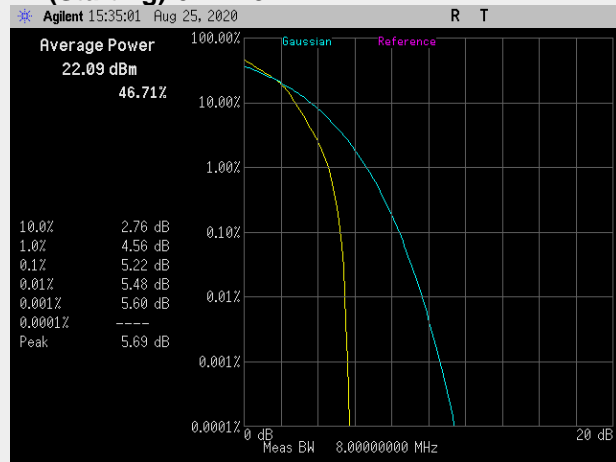

**RB(Starting):0 RB#8**

**RB(Starting):0 RB#25**

**Frequency: 707.5 MHz Bandwidth: 5MHz Mode: 16QAM**

**RB(Starting):0 RB#8**

**RB(Starting):0 RB#25**

**Frequency: 713.5 MHz Bandwidth: 5MHz Mode: 16QAM**

**RB(Starting):0 RB#8**