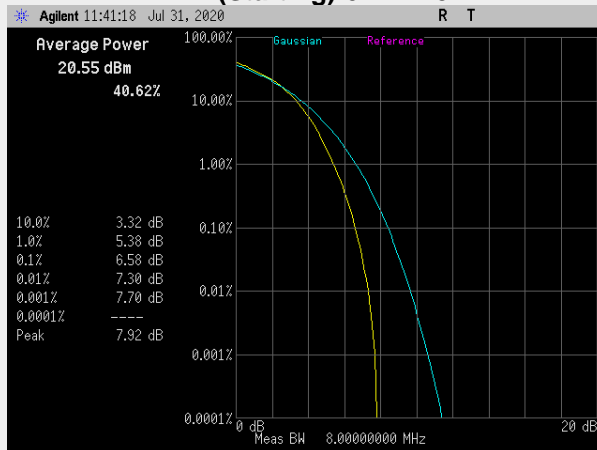

RB(Starting):0 RB#75