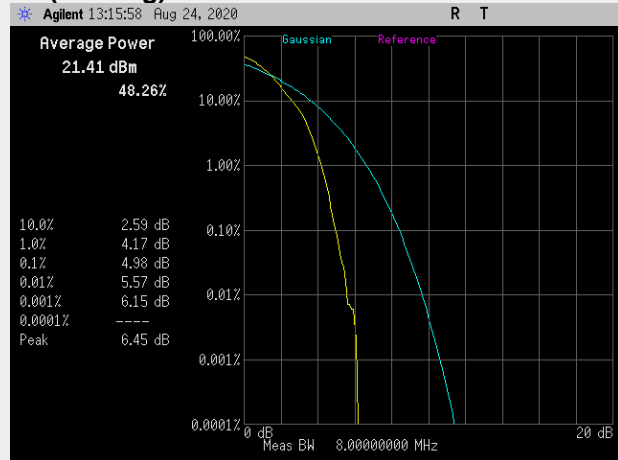

**RB(Starting):0 RB#12**

**RB(Starting):0 RB#50**

**Frequency: 711.0 MHz Bandwidth: 10MHz Mode: QPSK**

**RB(Starting):0 RB#12**

**RB(Starting):0 RB#50**

**Frequency: 701.5 MHz Bandwidth: 5MHz Mode: 16QAM**