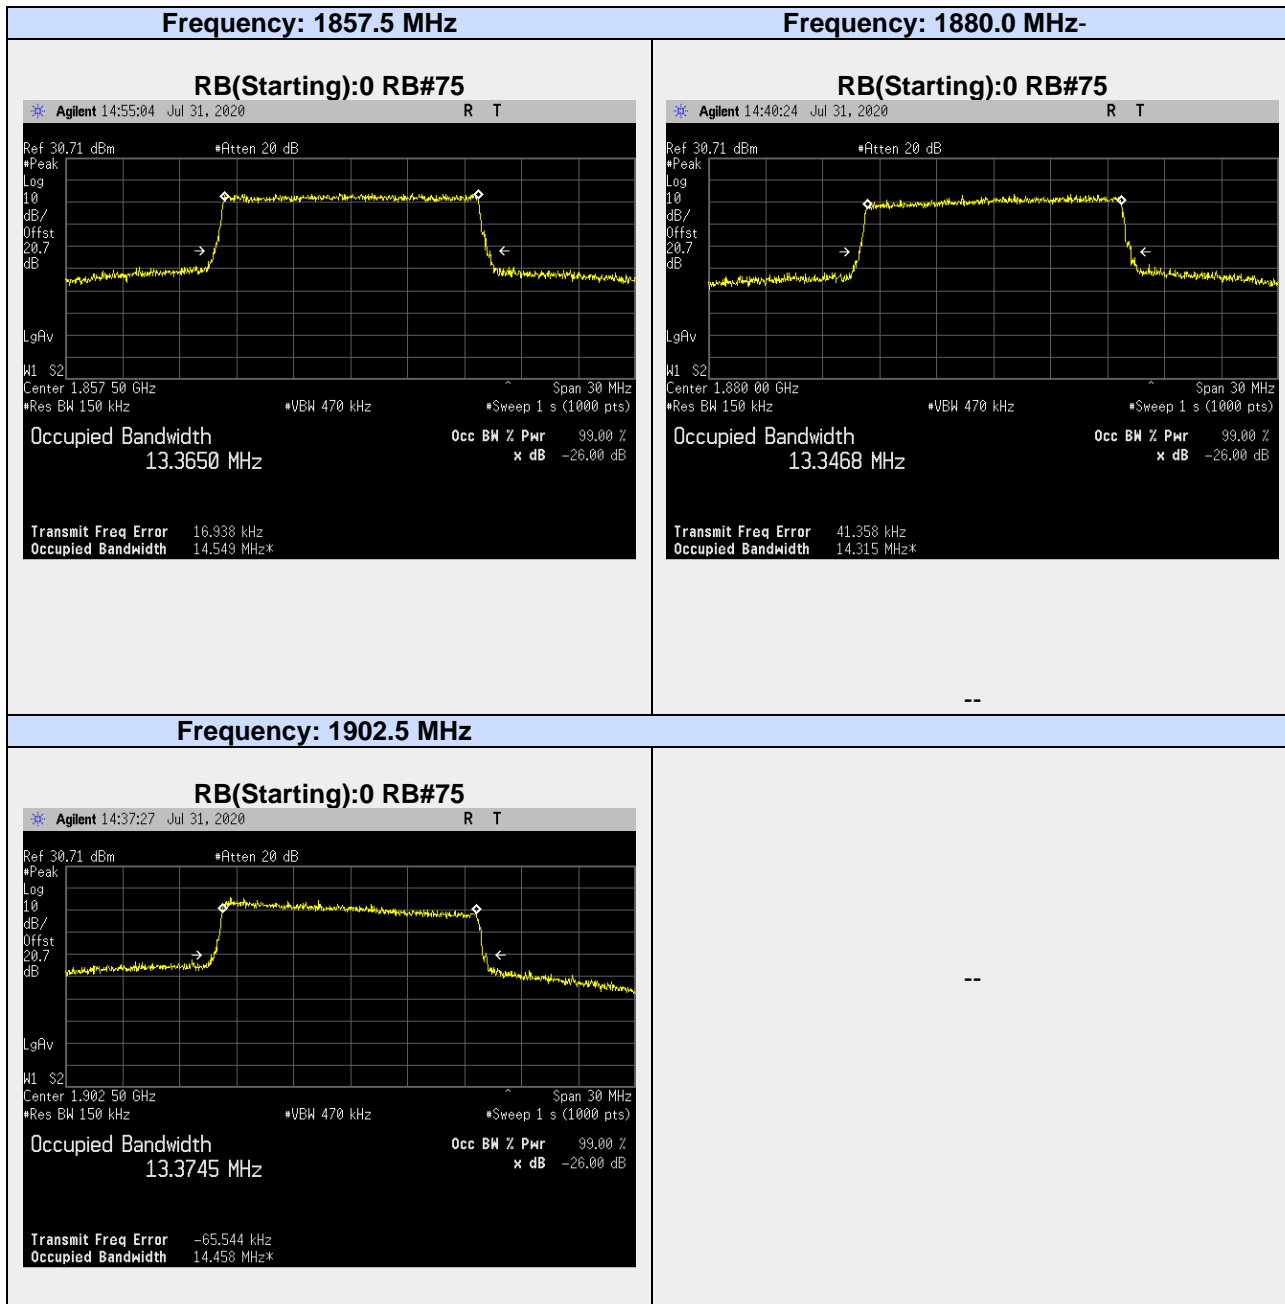

### Band 2: Emission Bandwidth

#### 5 MHz QPSK

**10 MHz QPSK**

**15 MHz QPSK**

**20 MHz QPSK**

**Band 12: Emission Bandwidth**

**5 MHz QPSK**

**10 MHz QPSK**

**10 MHz 16QAM**