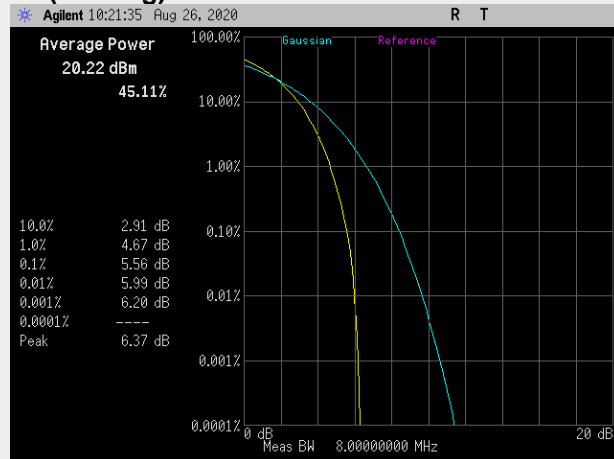

**RB(Starting):0 RB#12**

**RB(Starting):0 RB#50**

**Frequency: 710.0 MHz Bandwidth: 10MHz Mode: 16QAM**

**RB(Starting):0 RB#12**

**RB(Starting):0 RB#50**

**Frequency: 711.0 MHz Bandwidth: 10MHz Mode: 16QAM**