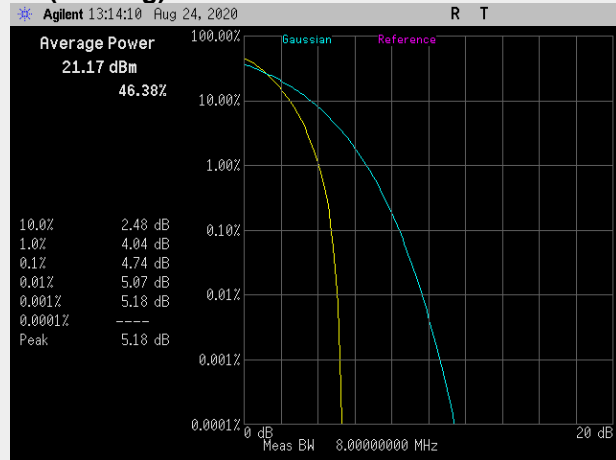

**RB(Starting):0 RB#12**

**RB(Starting):0 RB#50**

**Frequency: 711.0 MHz Bandwidth: 10MHz Mode: QPSK**

**RB(Starting):0 RB#12**

**RB(Starting):0 RB#50**

**Frequency: 701.5 MHz Bandwidth: 5MHz Mode: 16QAM**