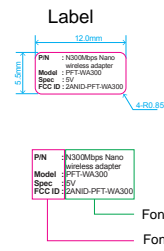

logo

PANTONE 368 C

P/N : N300Mbps Nano wireless adapter
Model : PFT-WA300
Spec : 5V
FCC ID : 2ANID-PFT-WA300

3:1