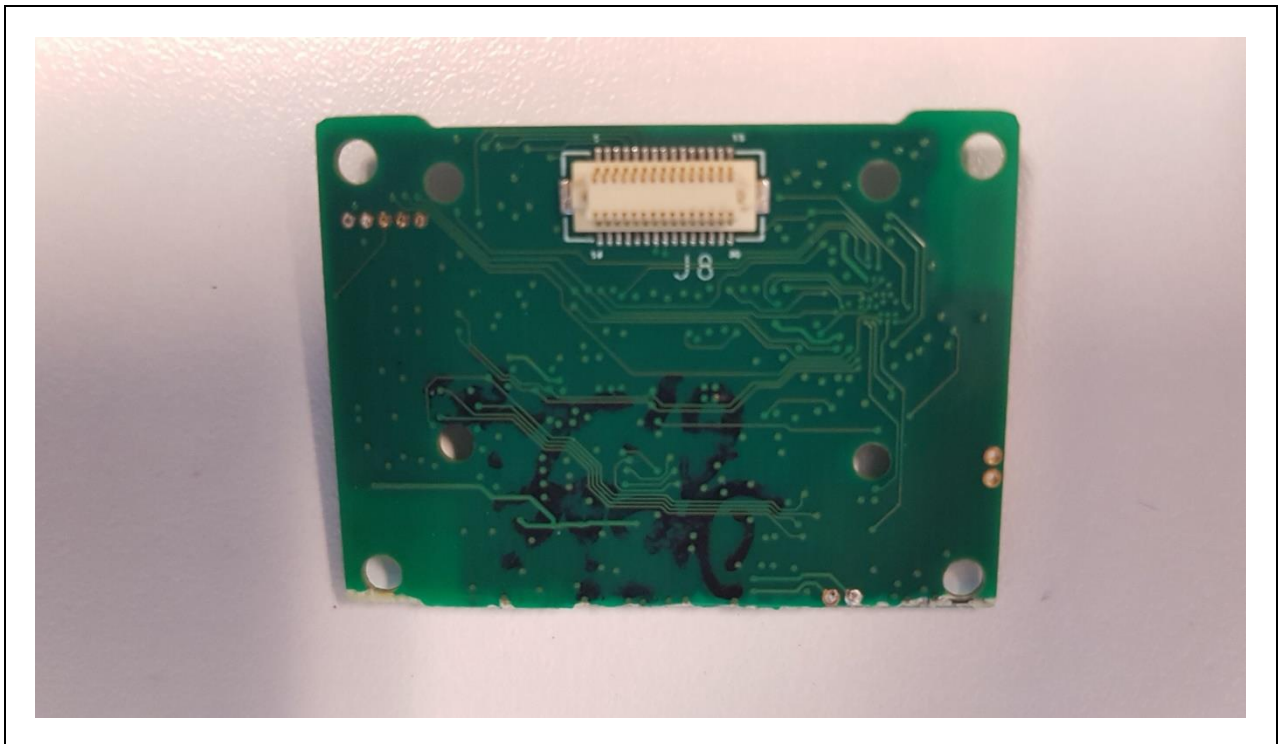

## EUT Internal Photos

Model: SA200  
FCC ID: 2ANI5SA200  
IC ID: 23133-SA200

Note. ferrite shield

**WiFi Antenna view**

**BLE Antenna view**