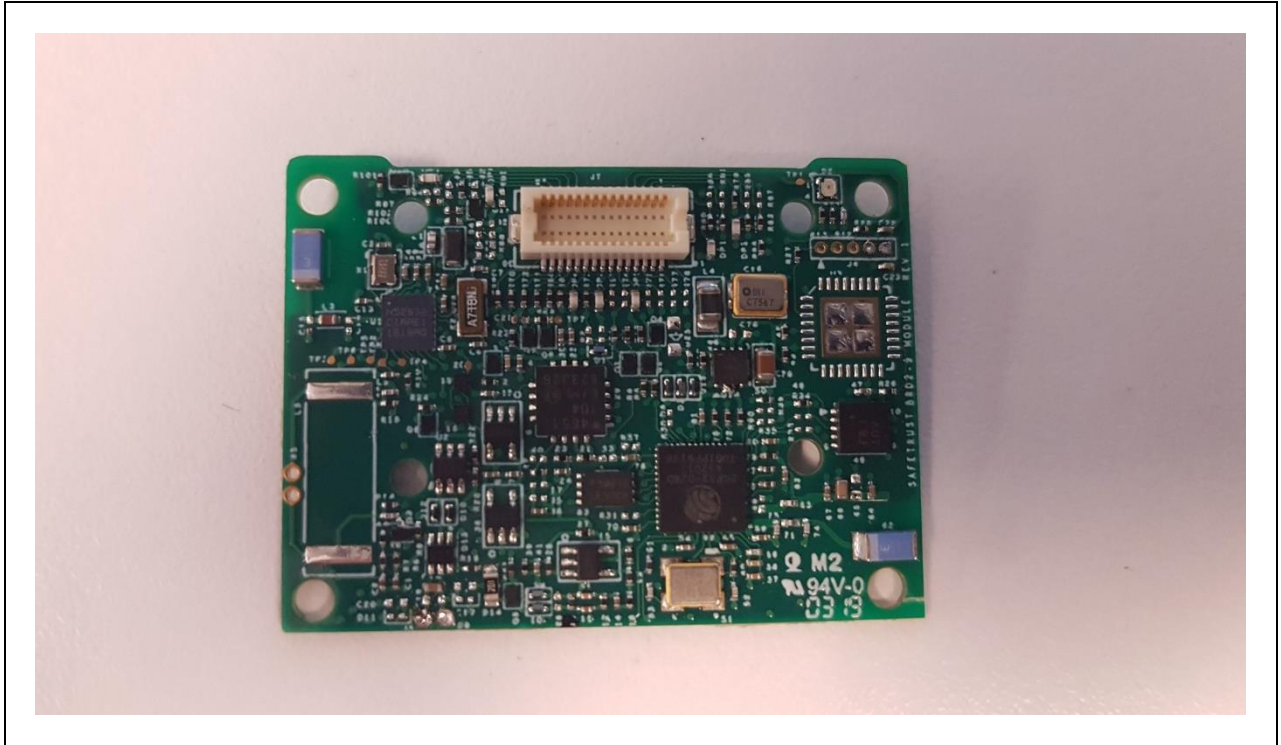

## EUT Internal Photos

Model: SA200  
FCC ID: 2ANI5SA200  
IC ID: 23133-SA200

Note. ferrite shield

**WiFi Antenna view**

**BLE Antenna view**