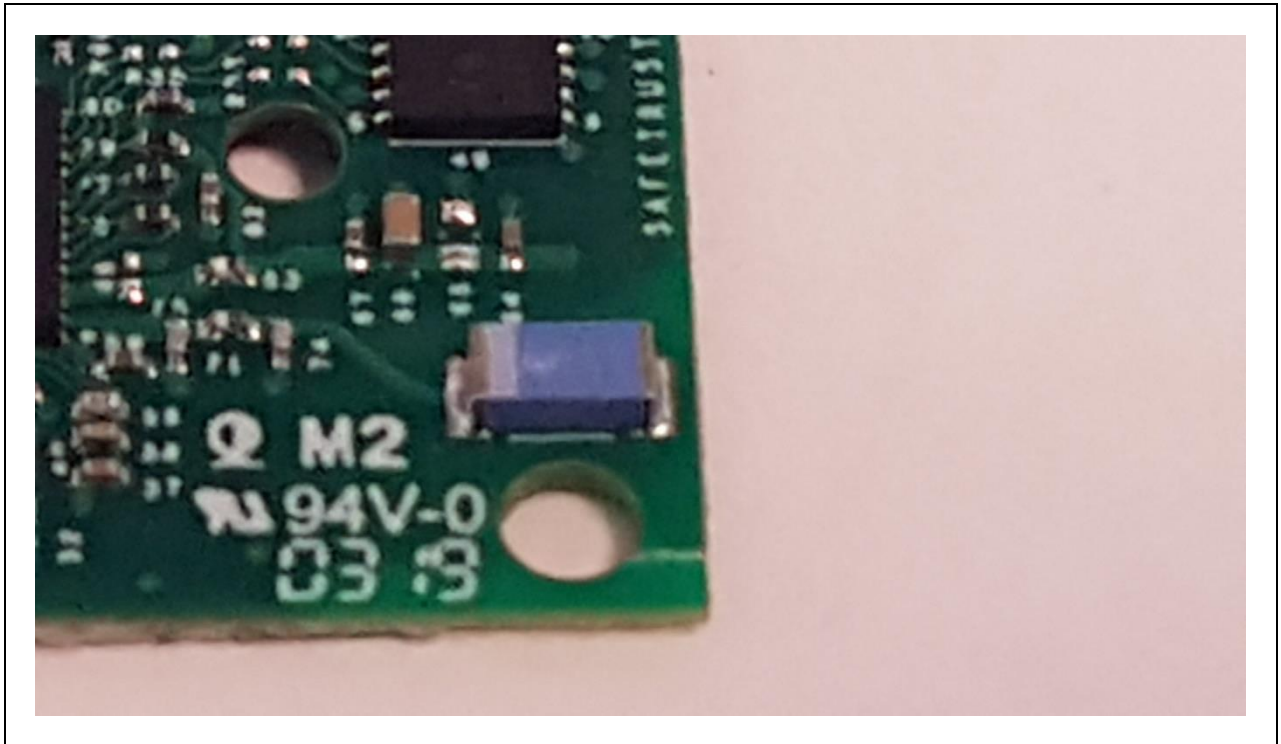

## EUT Internal Photos

Model: SA200  
FCC ID: 2ANI5SA200  
IC ID: 23133-SA200

Note. ferrite shield

**WiFi Antenna view**

**BLE Antenna view**