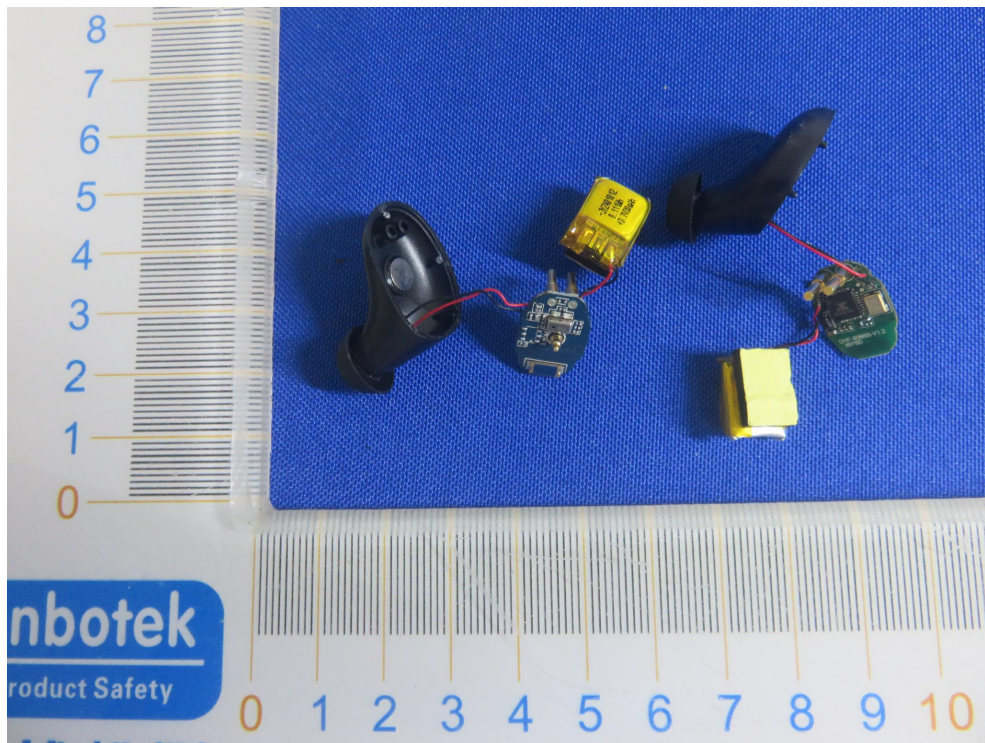

FCC ID: 2ANEU-CHE-631

BT ANT