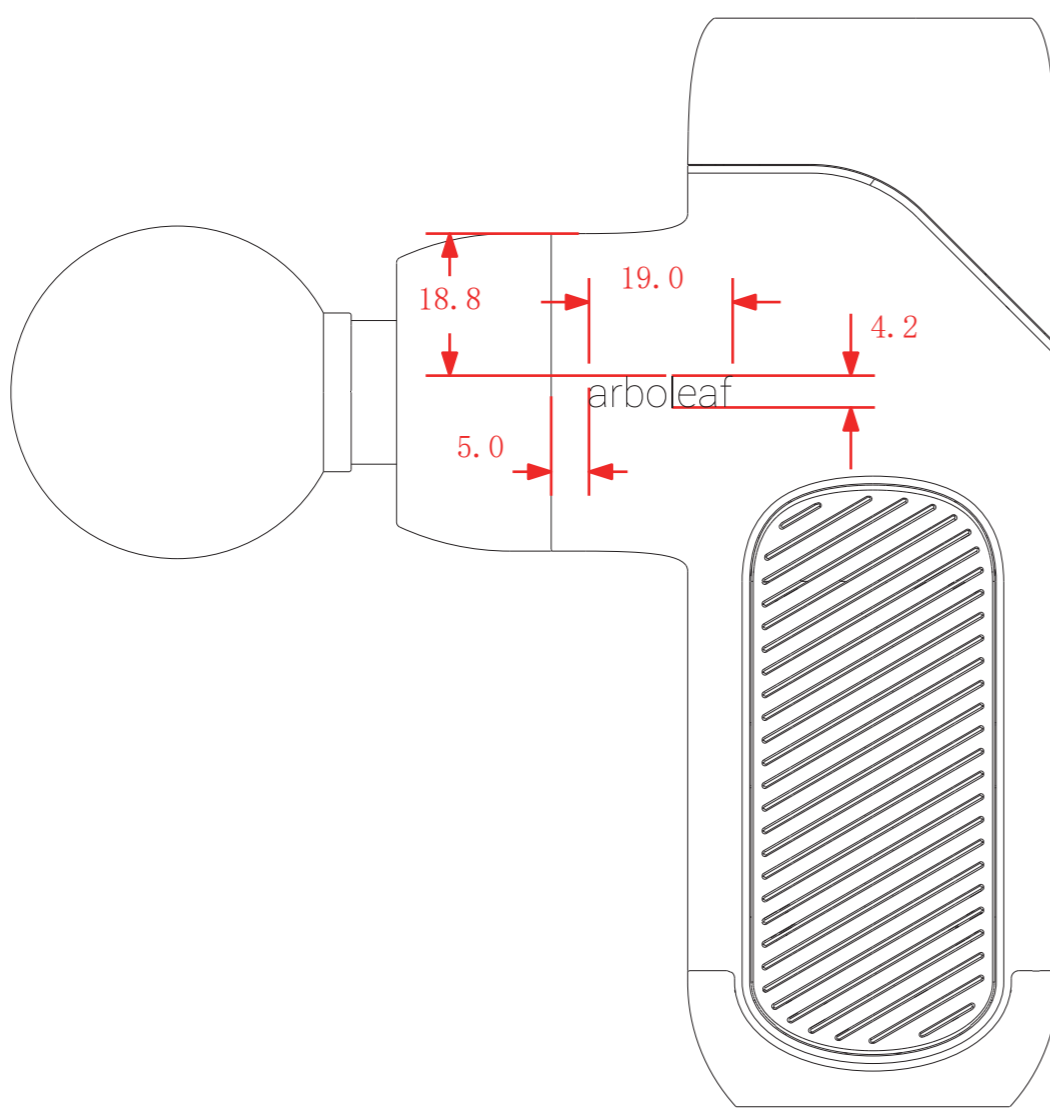

文件  
编号

注意认证图标距此边缘1mm，  
不要挨到

注意丝印白色

深圳市伊欧乐科技有限公司				过程	人员	日期
物料编号		版本	A/0	设计		
品名	丝印图纸	图号	/	审核		
规格描述	外协客供，arboleaf定制 丝印图纸 A/0			批准		