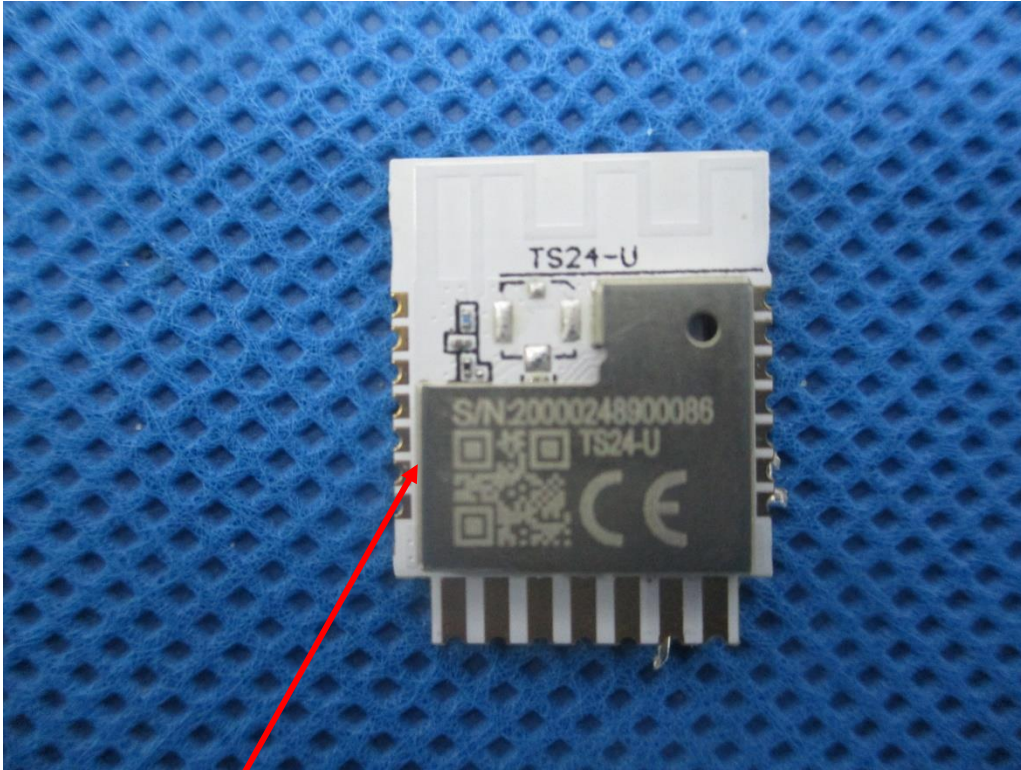

Label & Location

Label position

Label

ZS24-U

S/N:TUYA22IOT00001

FCC ID:2ANDL-ZS24-U