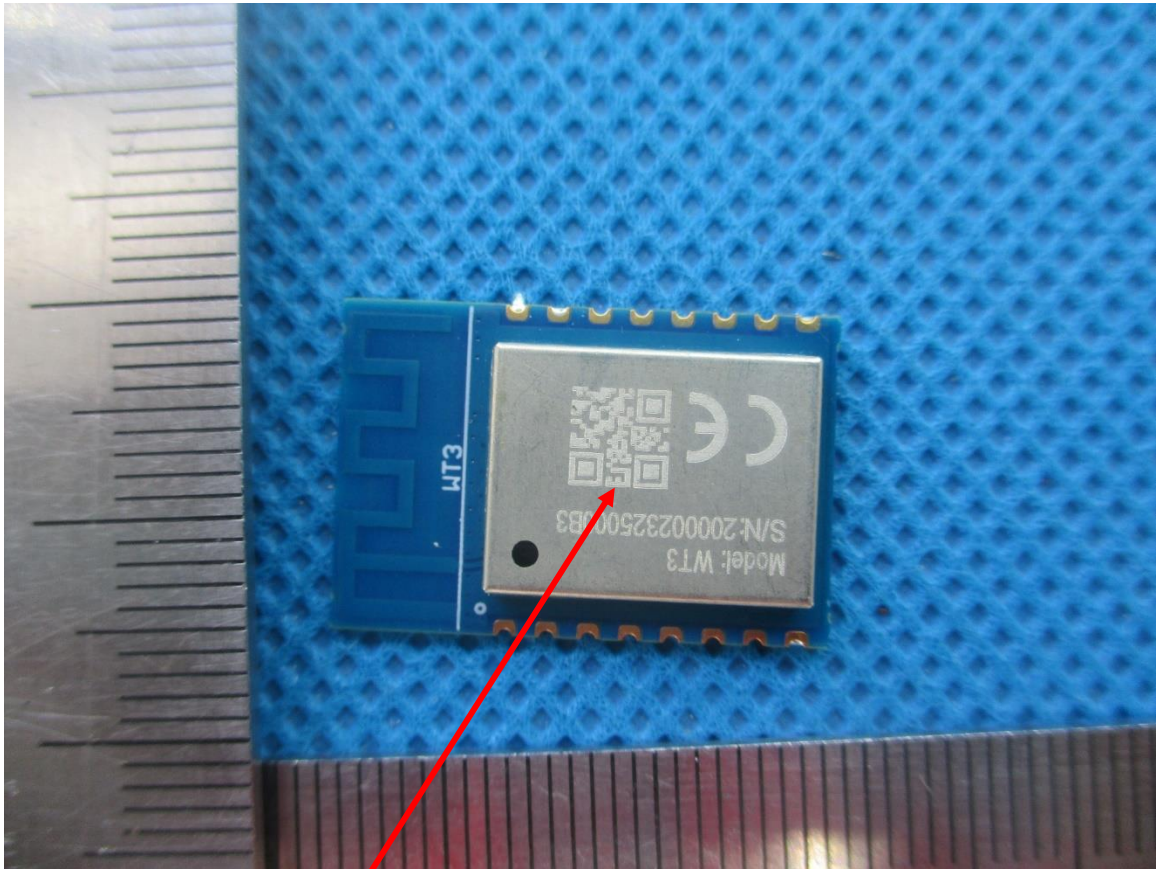

Label & Location

Label position

Label

Model:WT3
P/N:2.01.01.108887
S/N: TUYA22IOT00001
FCC ID:2ANDL-WT3