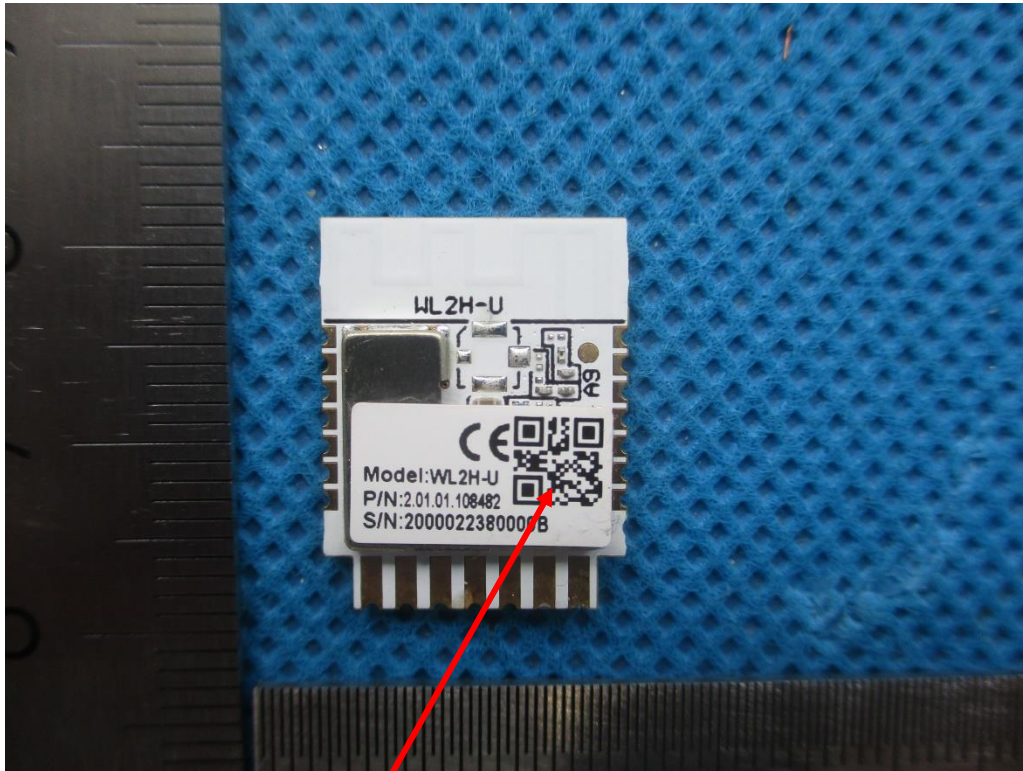

Label & Location

Label position

Label

Model:WL2H-U
P/N:2.01.01.108482

S/N:TUYA22IOT00001
FCC ID:2ANDL-WL2H-U