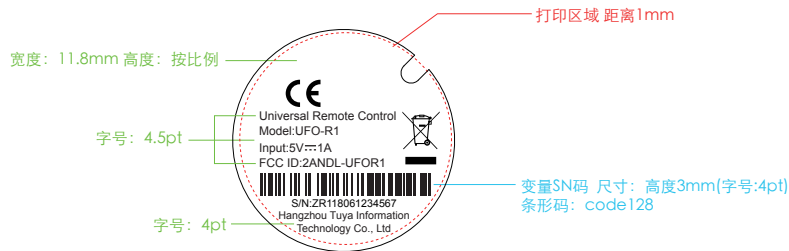

粘贴示意图

高度: 不低于3.6mm 可根据实际比例调整

预览