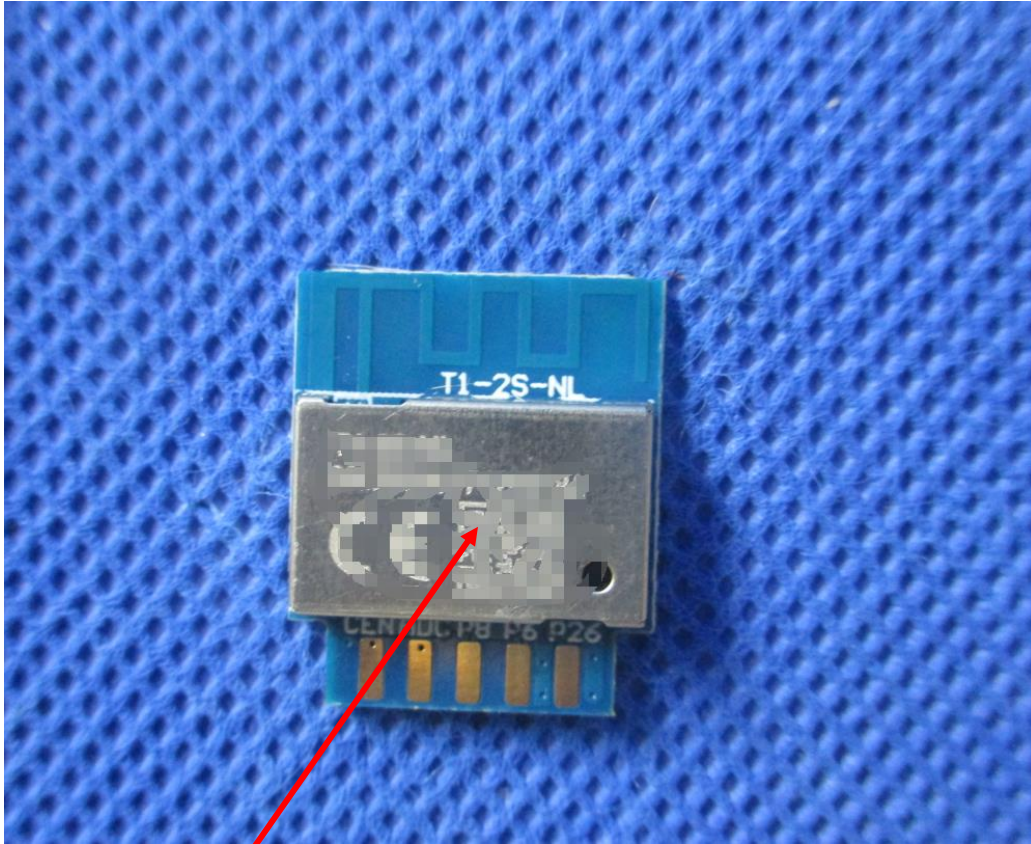

Label & Location

Label position

Label

FCC ID: 2ANDL-T1-2S-NL

S/N: TUYA24IOT00001

T1-2S-NL