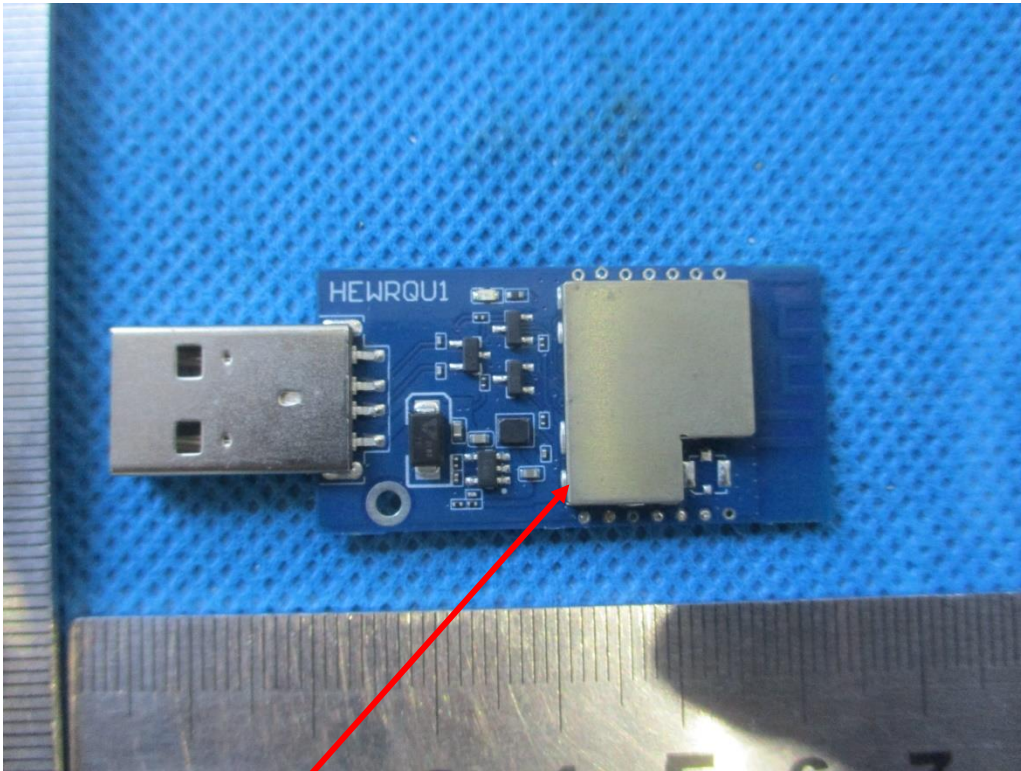

Label & Location

Label position

Label

Model:HEWRQU1
P/N: 2.02.51.00036
S/N:TUYA22IOT00001
FCC ID:2ANDL-HEWRQU1
IC:23243-HEWRQU1