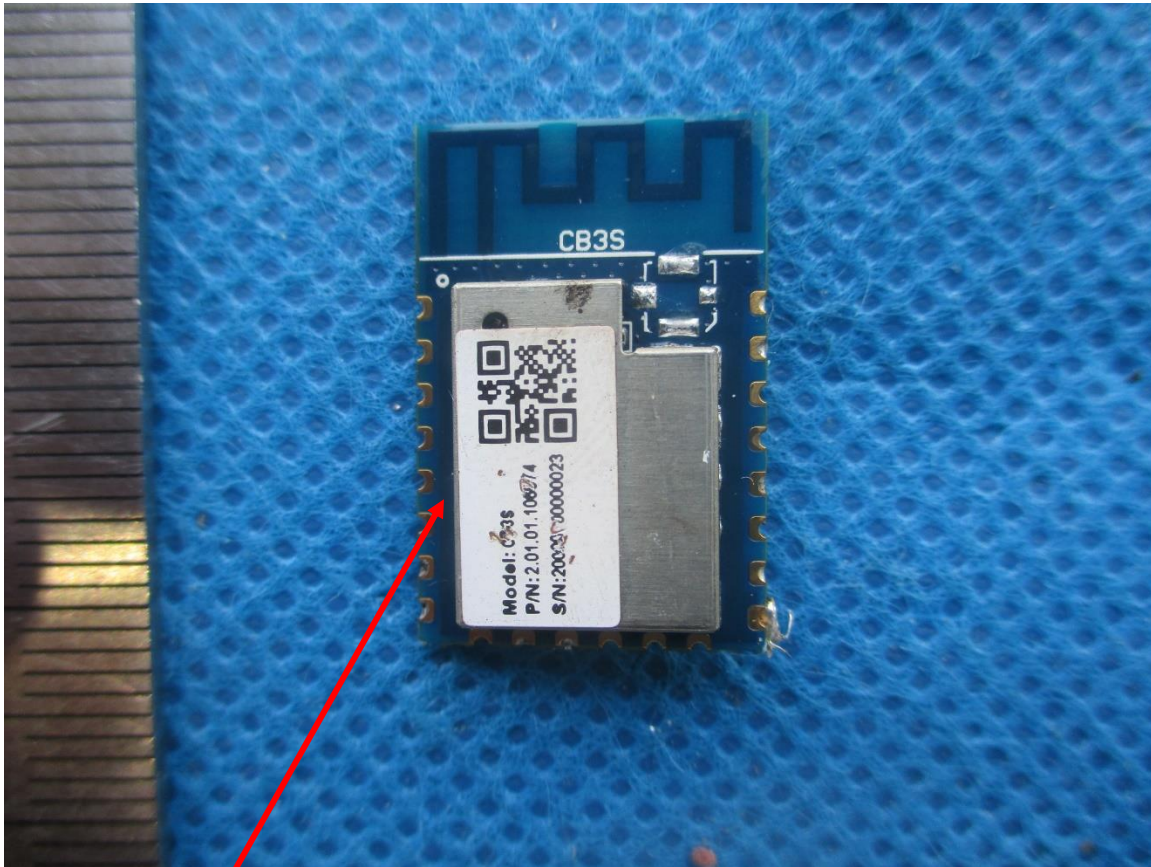

## Label & Location

Label position

### Label

**Model: CB3S**  
**P/N: 2.01.01.106074**  
**S/N: TUYA20IOT00001**  
**FCC ID: 2ANDL-CB3S**