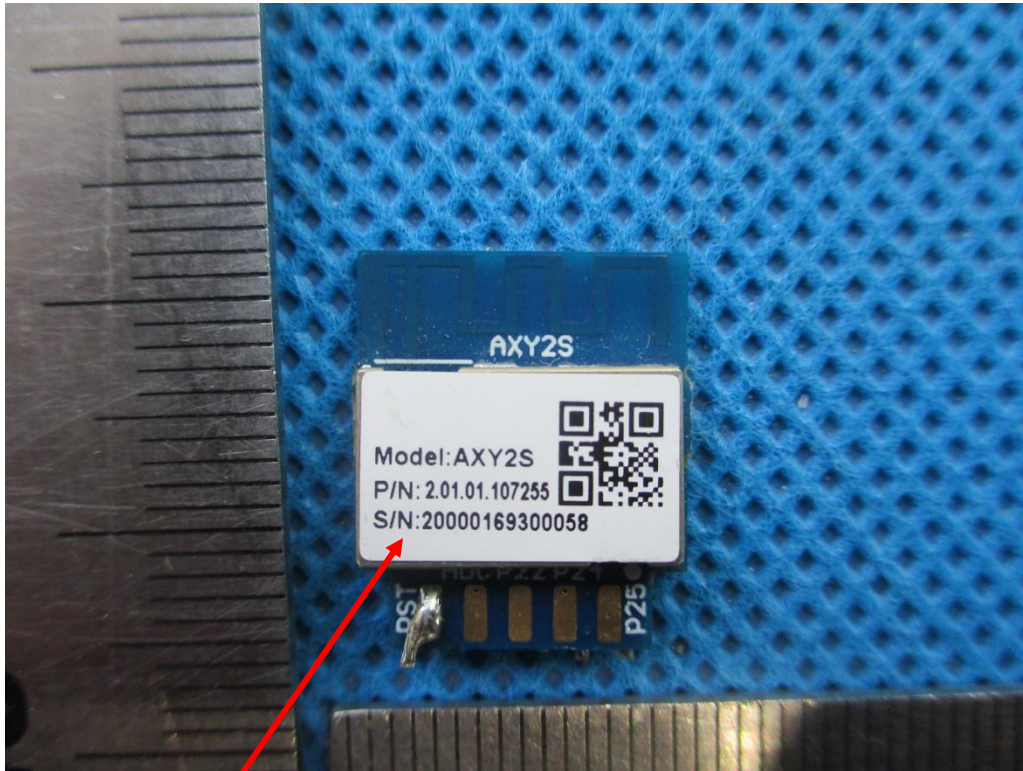

Label & Location

Label position

Label

Model:AXY2S

P/N: 2.01.01.100165

S/N:12345678901234

FCC ID: 2ANDL-AXY2S