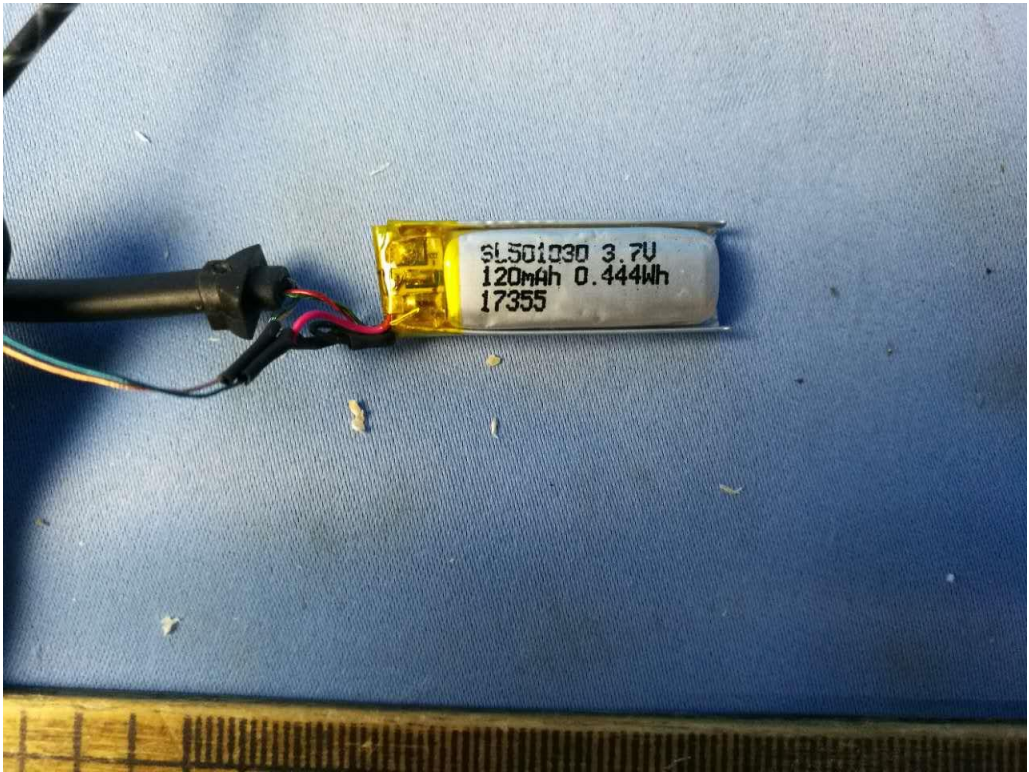

BT Antenna

SL501030 3.7V
120mAh 0.444Wh
17355