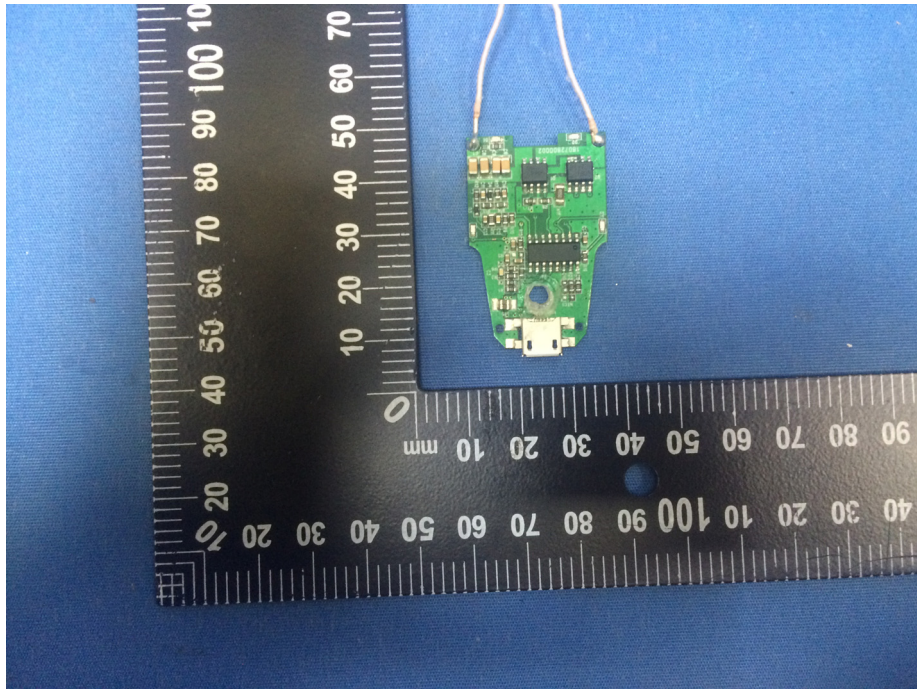

Model 72887-DR - Internal Photos

White

Reference No.: WTS18S08120829-3W

Reference No.: WTS18S08120829-3W

Black

Reference No.: WTS18S08120829-3W

Reference No.: WTS18S08120829-3W