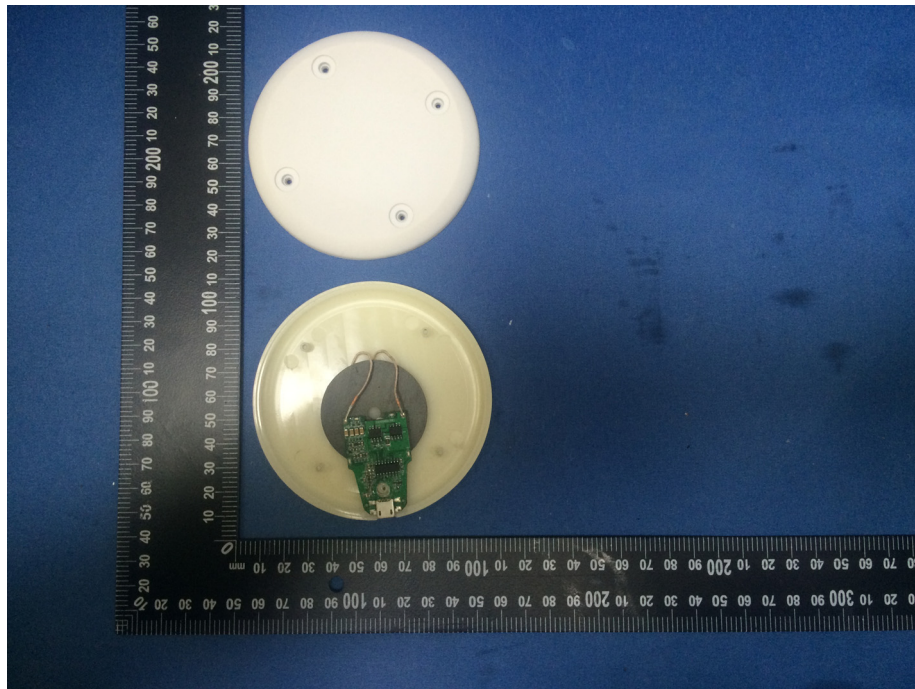

Model 72887-DR - Internal Photos

White

Reference No.: WTS18S08120829-3W

Reference No.: WTS18S08120829-3W

Black

Reference No.: WTS18S08120829-3W

Reference No.: WTS18S08120829-3W