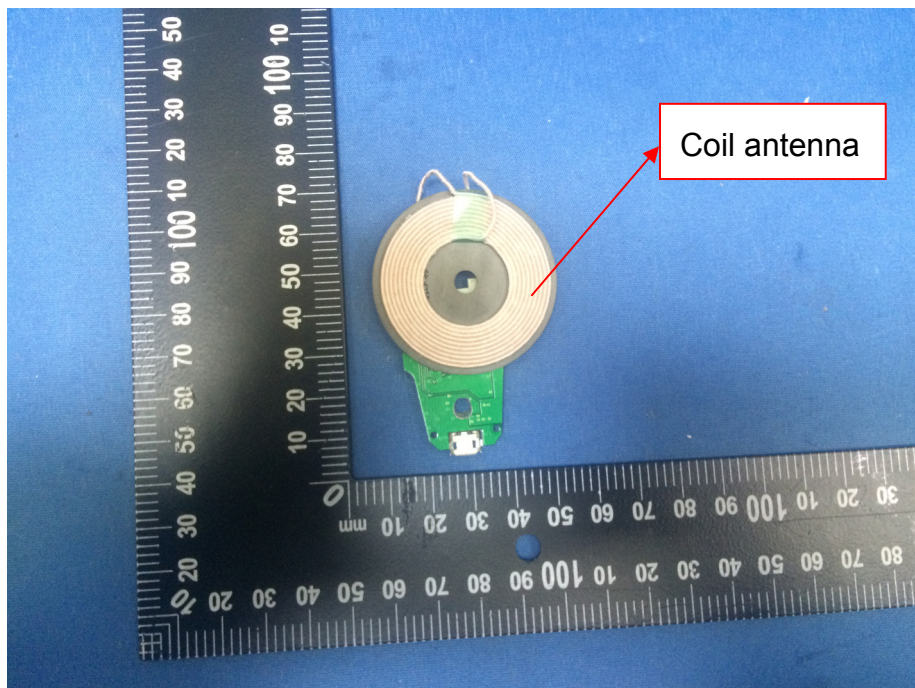

Model 72887-DR - Internal Photos

White

Reference No.: WTS18S08120829-3W

Reference No.: WTS18S08120829-3W

Black

Reference No.: WTS18S08120829-3W

Reference No.: WTS18S08120829-3W