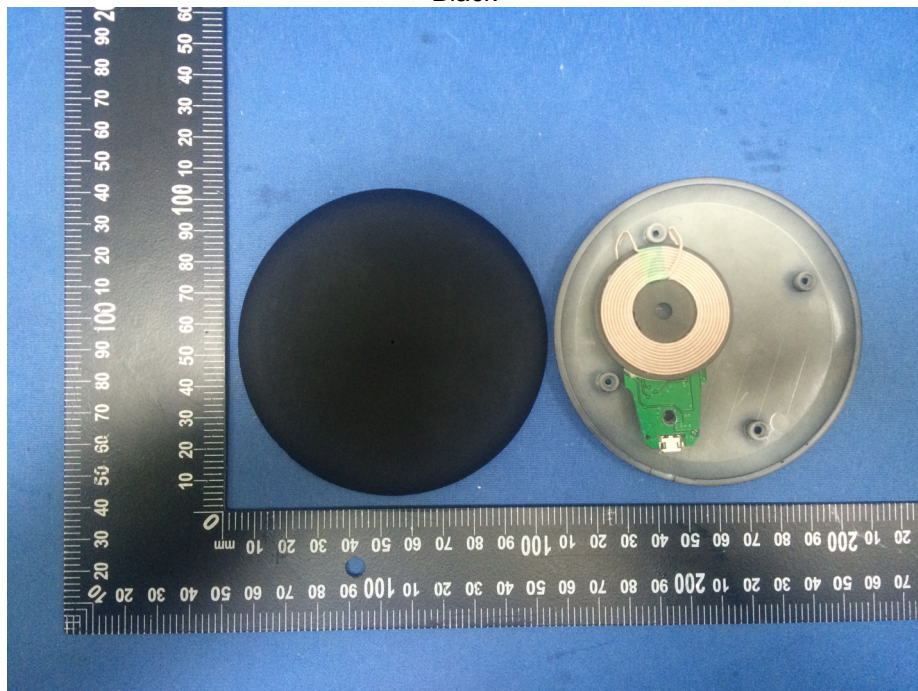

Model 72887-DR - Internal Photos

White

Reference No.: WTS18S08120829-3W

Reference No.: WTS18S08120829-3W

Black

Reference No.: WTS18S08120829-3W

Reference No.: WTS18S08120829-3W