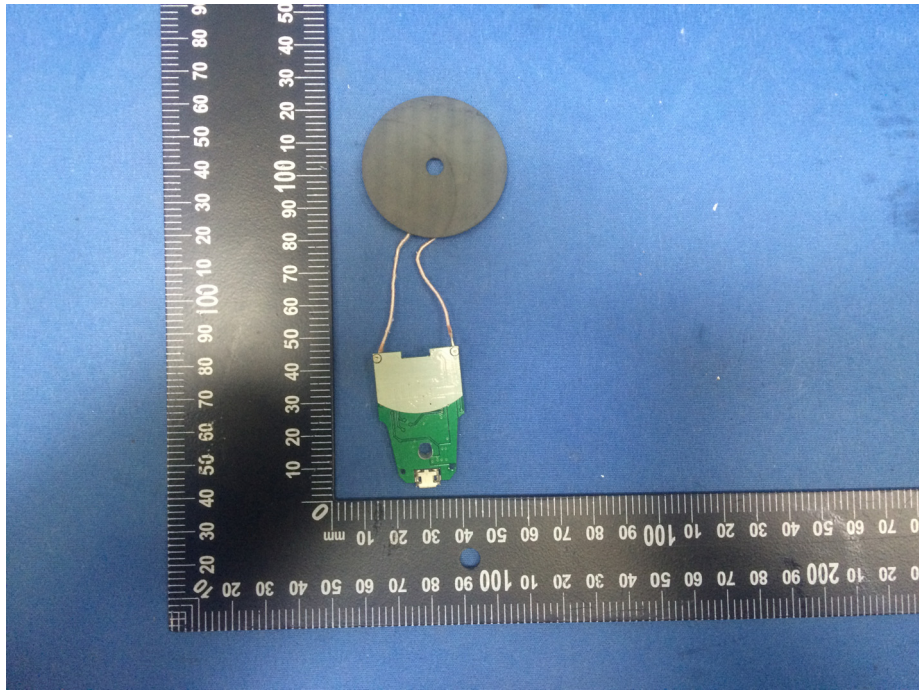

Model 72887-DR - Internal Photos

White

Reference No.: WTS18S08120829-3W

Reference No.: WTS18S08120829-3W

Black

Reference No.: WTS18S08120829-3W

Reference No.: WTS18S08120829-3W