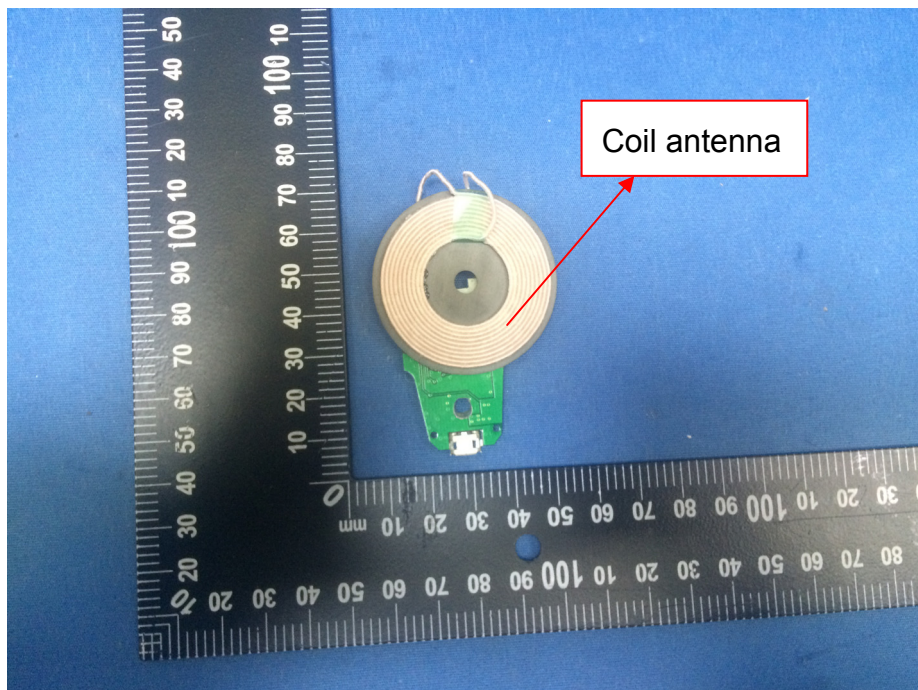

Model 72887-DR - Internal Photos

White

Reference No.: WTS18S08120829-3W

Reference No.: WTS18S08120829-3W

Black

Reference No.: WTS18S08120829-3W

Reference No.: WTS18S08120829-3W