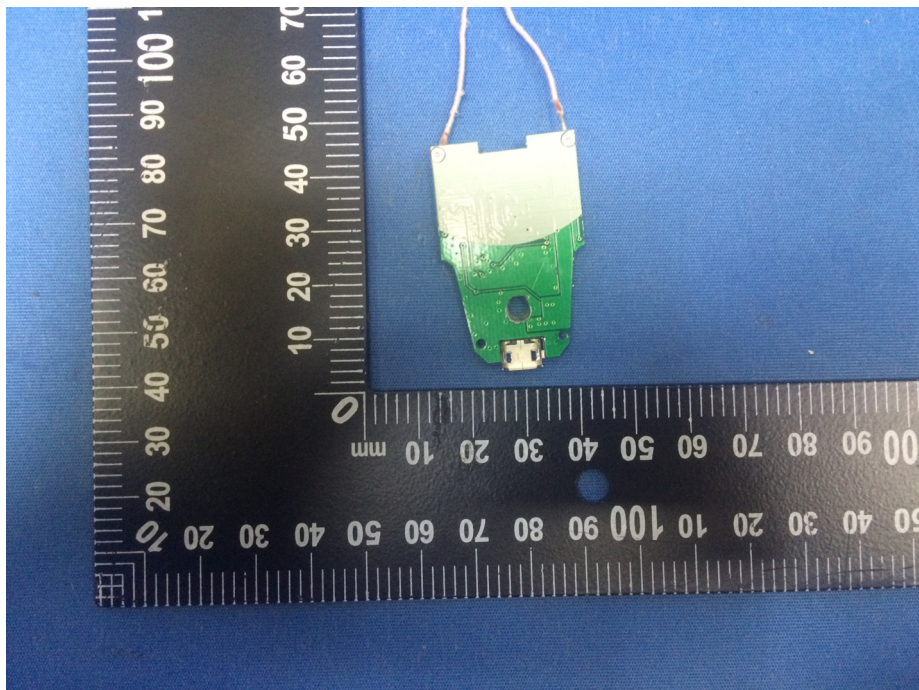

Model 72887-DR - Internal Photos

White

Reference No.: WTS18S08120829-3W

Reference No.: WTS18S08120829-3W

Black

Reference No.: WTS18S08120829-3W

Reference No.: WTS18S08120829-3W