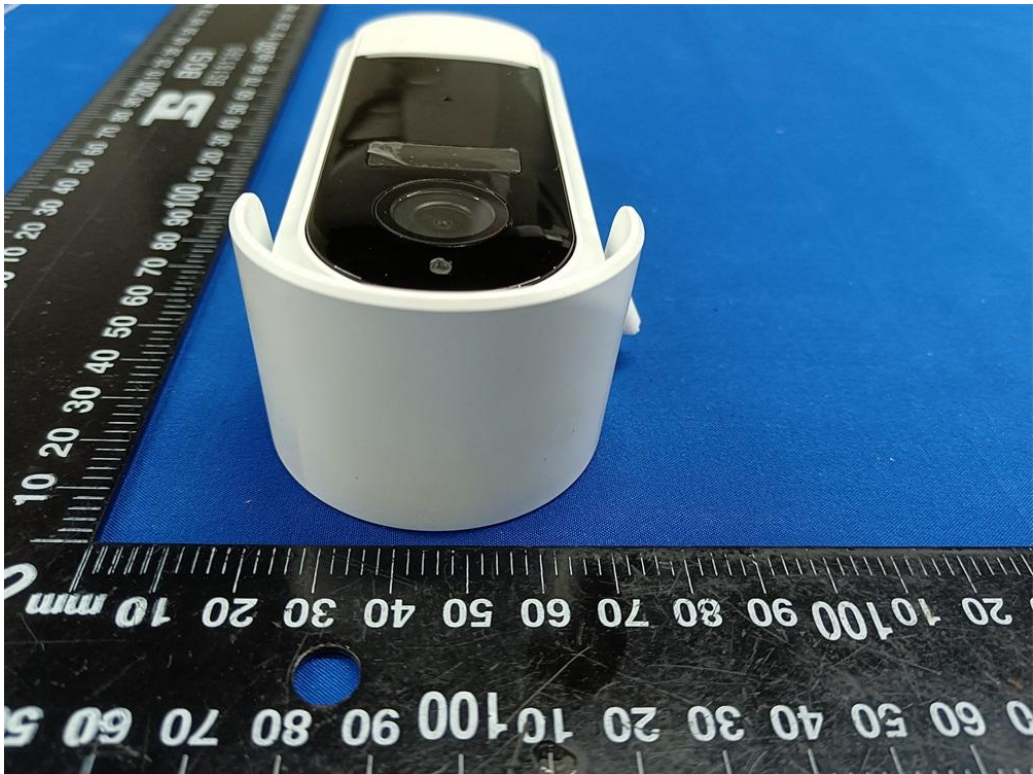

EXTERNAL AND INTERNAL PHOTOS OF THE EUT

Fig. 1

Fig. 2

Fig. 3

Fig. 4

Fig. 5

Fig. 6

Fig. 7

Fig. 8

Fig. 9

Fig. 10

momax *smart*

SMART BELL

IoT IP Camera Doorbell

MODEL: SL3S

INPUT: DC 5V/1A