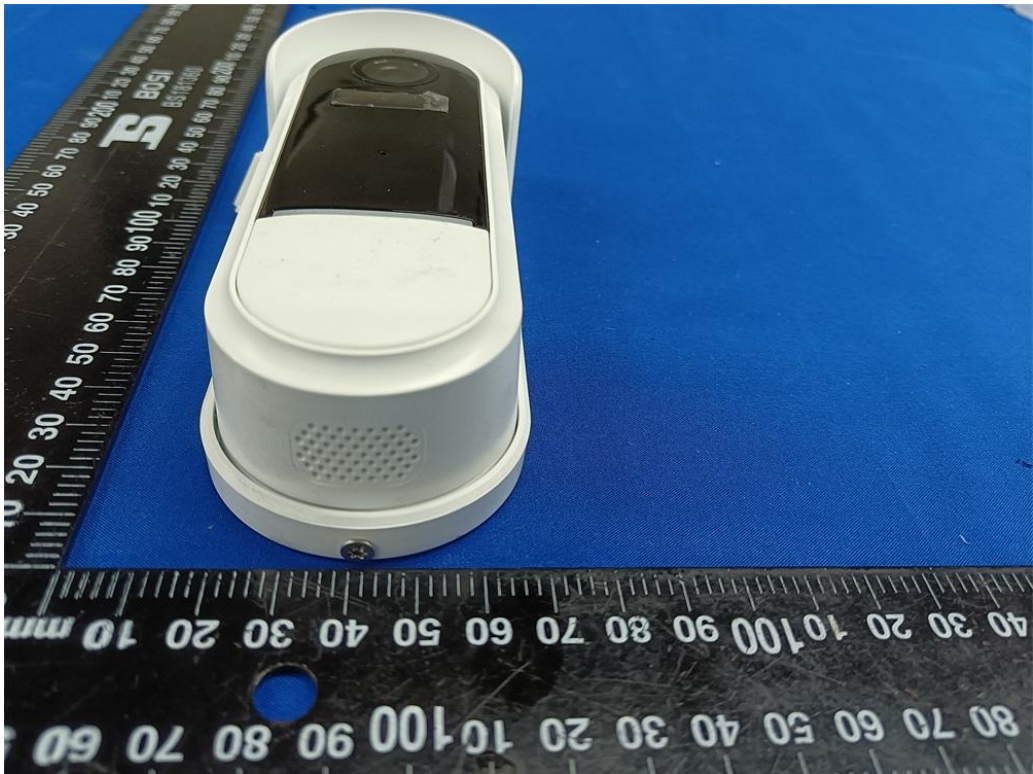

EXTERNAL AND INTERNAL PHOTOS OF THE EUT

Fig. 1

Fig. 2

Fig. 3

Fig. 4

Fig. 5

Fig. 6

Fig. 7

Fig. 8

Fig. 9

Fig. 10

momax *smart*

SMART BELL

IoT IP Camera Doorbell

MODEL: SL3S

INPUT: DC 5V/1A