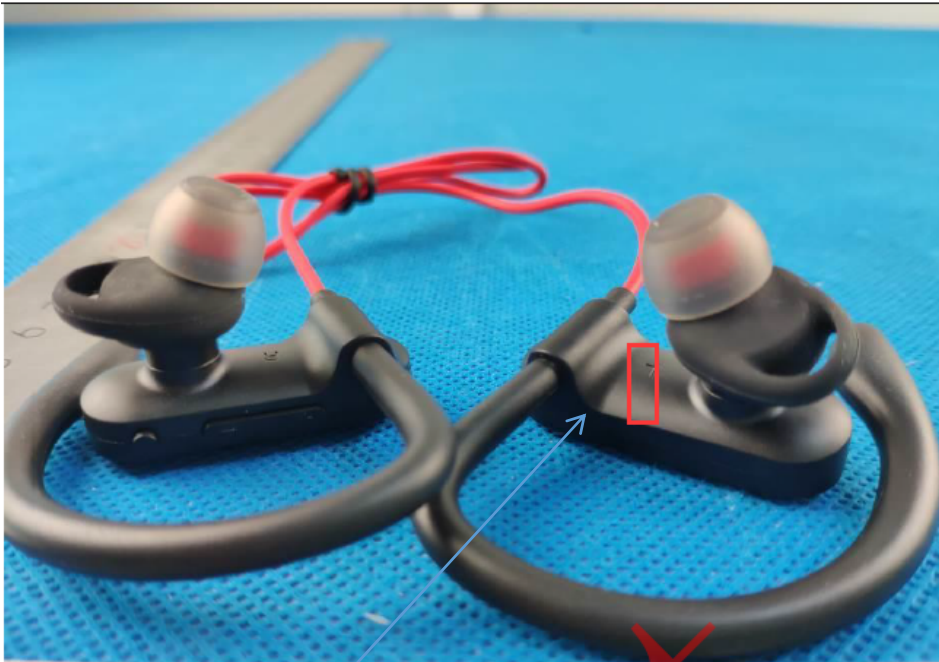

Size: 15mm*10mm

FCC ID:2ANBQ-BE7