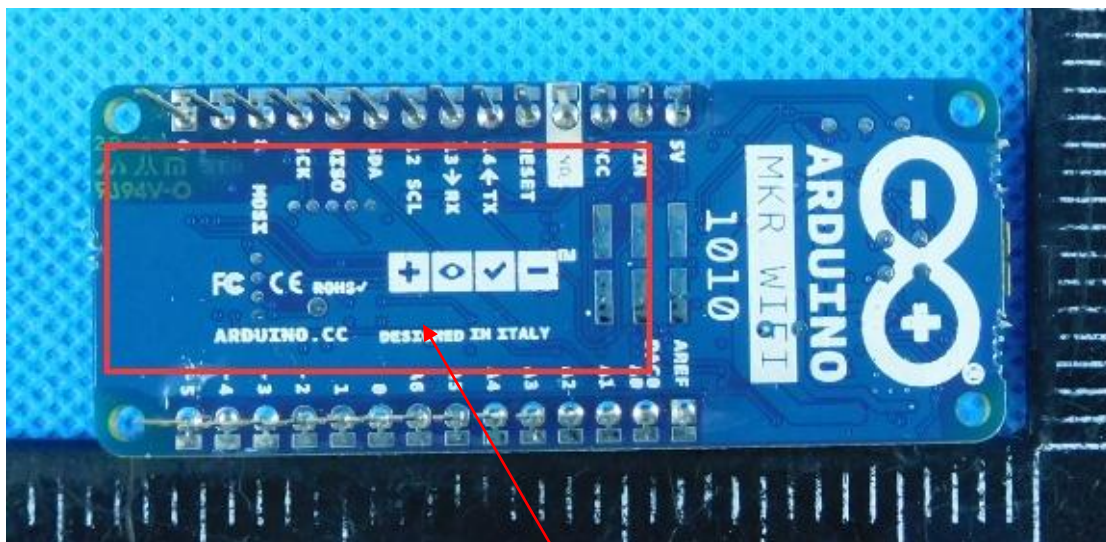

ARDUINO® MKR WiFi 1010		
CE	Model (SKU): ABX00023	
FCC	FCC ID: 2AN9S-ABX00023	
IC: 26792-ABX00023	RoHS✓	
 R 210-156536	Arduino S.r.l.	

Label Location