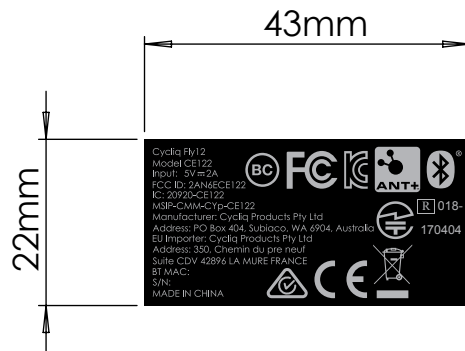

要求:

- 1) 材质: 黑色铜版纸
- 2) 印刷灰色34%黑, 字体Century Gothic
- 3) 贴纸底纸厚度 < 0.13MM
- 4) 尺寸: 43MM*22MM

打印格式和排版请参考下图,
S/N, MAC及二维码每张贴纸都
不同, 打印时请注意。

要求:

- 1) 材质: 黑色铜版纸
- 2) 印刷灰色34%黑, 字体Arial
- 3) 贴纸底纸厚度 <0.13MM
- 4) 尺寸: 35MM*19MM