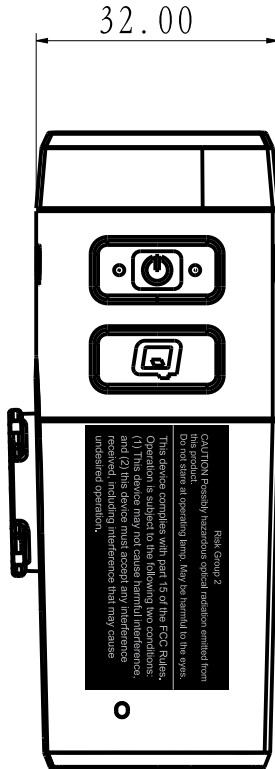

要求:

- 1) 材质: 黑色铜版纸
- 2) 印刷灰色34%黑, 字体Century Gothic
- 3) 贴纸底纸厚度 < 0.13MM
- 4) 尺寸: 43MM*22MM

打印格式和排版请参考下图,
S/N, MAC及二维码每张贴纸都
不同, 打印时请注意。

要求:

- 1) 材质: 黑色铜版纸
- 2) 印刷灰色34%黑, 字体Arial
- 3) 贴纸底纸厚度 <0.13MM
- 4) 尺寸: 35MM*19MM