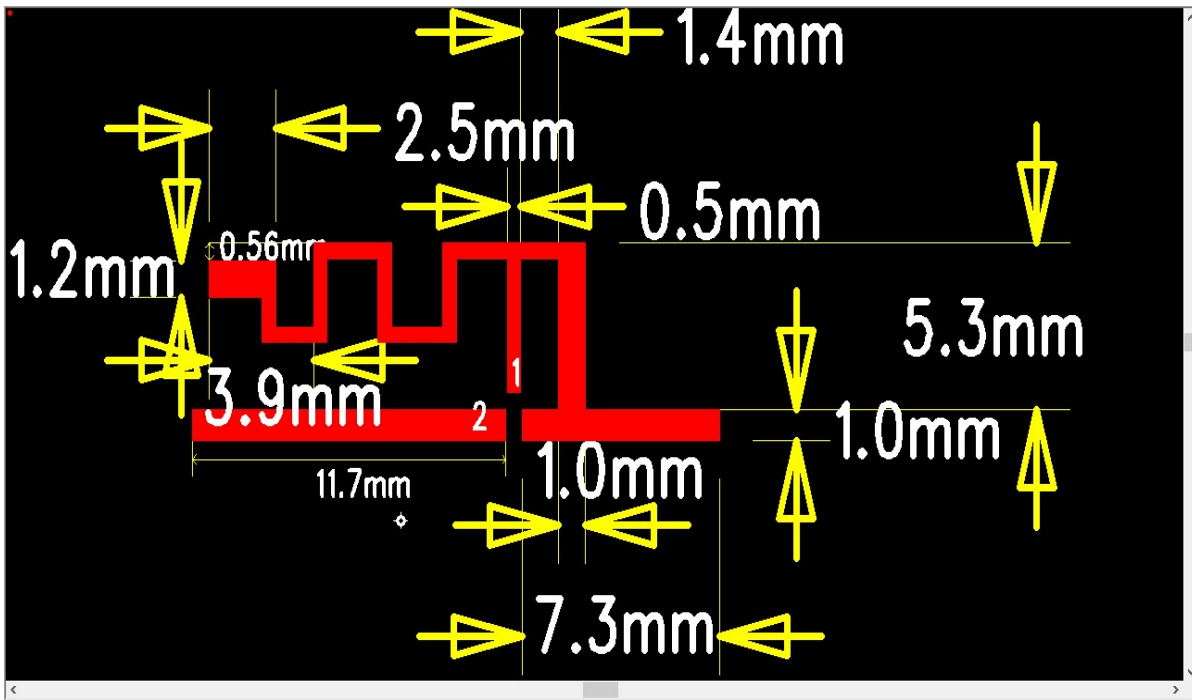

1、天线尺寸图

2、天线增益

Frequency (MHz)	Effi (%)	Gain (dBi)
2400	27.45	-0.56
2420	29.21	-0.51
2440	33.11	-0.49
2460	32.24	-0.49
2480	31.11	-0.50
2500	28.22	-0.55