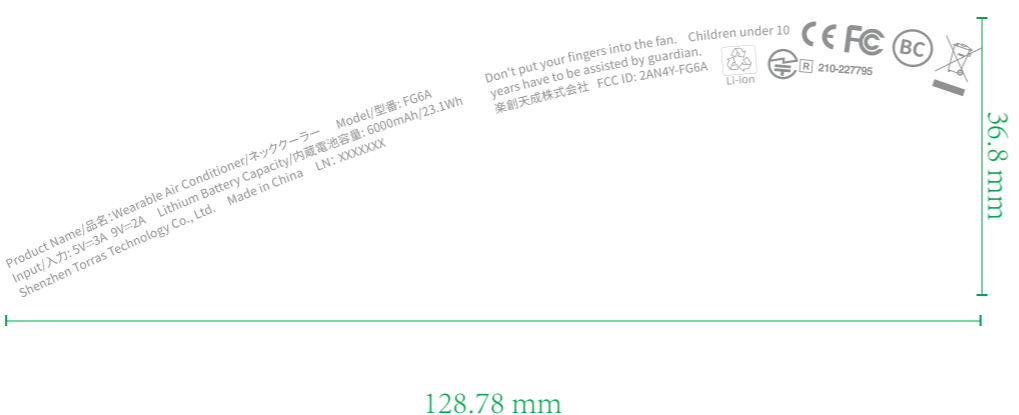

LANHHE 蓝禾

23mm
TORRAS I 3.2 mm

LN码请按如下编码规则添加：
编码原则：6位数
M W DD YY

生产日期代码对应表

月份	1月	2月	3月	4月	5月	6月	7月	8月	9月	10月	11月	12月
A	B	C	D	E	F	G	H	J	K	L	M	

当月周别代码为：D1 / D2 / D3 / D4；
1=当月第一周（1~7日）；
2=当月第二周（8~14日）；
3=当月第三周（15~21日）；
4=当月第四周（22~31日）；

日	1	2	3	4	5	6	7	8	9	0
A	B	C	D	E	F	G	H	J	N	

年份 年份取后两位

- 生产日期代码由6位数字 / 字母混合组成，其中：
月 (M)：1位；周 (W)：1位；日 (DD)：2位；年 (YY)：2位；
月份：1月~12月别用 A~M 代表；即1月 - A；2月 - B；3月 - C；4月 - D、... 依此类推
周：当月第一周（1~7日）代码为：1； 当月第二周（8~14日）代码为：2；
当月第三周（15~21日）代码为：3； 当月第四周（22~31日）代码为：4；
日期代码：
2. 当“日” < 10时，代码首位 0 用 N 代替，比如日期：01, 02, 03, 04...
代码分别为：NA, NB, NC, ND...，依此类推
3. 举例：2019年4月27日对应的生产日期代码为：D4BG19

物料编码：

物料名称：图拉斯1 COOLIFY Cyber挂脖空调丝印

材质：	丝印颜色：PANTONE Cool Gray 5C	LOFFAN DESIGN
成型尺寸：	表面工艺：丝印+错雕	设计
刀线：	平面设计：陈梅、莫然下	
备注：	日期：2024.1.18	