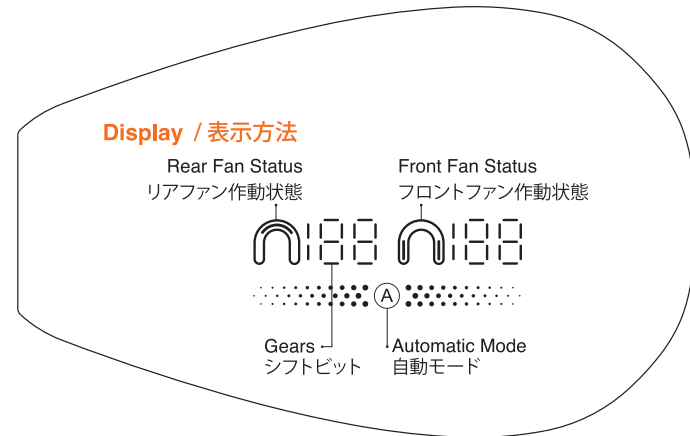

封面

封面背面空白页

封底背面空白页

封底

物料编码: YTPI01190A		物料名称: 图拉斯1 Coolify Cyber挂脖空调快速指南-英日	
结构部分	材 质: 银禾祥合100克本白双胶纸	单 位: mm	平面部分
	刀模尺寸: 89.5x57mm	展开尺寸:	
	结构设计: 赵强	压 线:	
	结构修改:	针 刀 线:	
	日 期: 2023.03.23	刀线相交:	
备 注:	坑 纹:		
印刷颜色: PANTONE 2018C(软件无此专色,此颜色为示意,实际按照pantone印刷标准为准) K		表面工艺: ①单黑一专双面印刷, ②啤, ③骑马钉(单钉)	
		平面设计: 陈梅	
		平面修改: 张宇, 莫淞下	
		日 期: 2024.1.15	
		备 注:	
LOFFAN DESIGN 洛 凡 設 計			