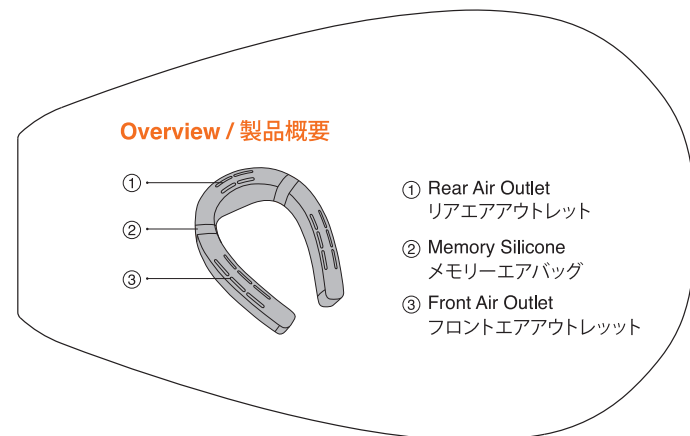

封面

封面背面空白页

封底背面空白页

封底

物料编码: YTPI01190A		物料名称: 图拉斯1 Coolify Cyber挂脖空调快速指南-英日	
结构部分	材 质: 银禾祥合100克本白双胶纸	单 位: mm	平面部分
	刀模尺寸: 89.5x57mm	展开尺寸:	
	结构设计: 赵强	压 线:	
	结构修改:	针 刀 线:	
	日 期: 2023.03.23	刀线相交:	
备 注:	坑 纹:		
印刷颜色: PANTONE 2018C(软件无此专色,此颜色为示意,实际按照pantone印刷标准为准) K		表面工艺: ①单黑一专双面印刷, ②啤, ③骑马钉(单钉)	
		平面设计: 陈梅	
		平面修改: 张宇, 莫淞下	
		日 期: 2024.1.15	
		备 注:	
LOFFAN DESIGN 洛 凡 設 計			