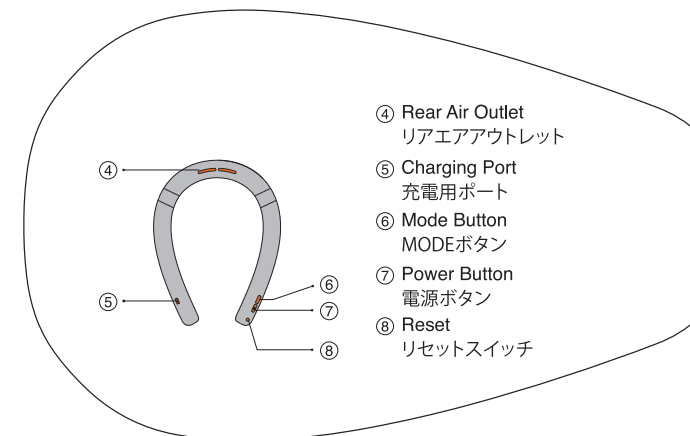

封面

封面背面空白页

封底背面空白页

封底

物料编码: YTPI01190A		物料名称: 图拉斯1 Coolify Cyber挂脖空调快速指南-英日	
结构部分	材 质: 银禾祥合100克本白双胶纸	单 位: mm	平面部分
	刀模尺寸: 89.5x57mm	展开尺寸:	
	结构设计: 赵强	压 线:	
	结构修改:	针 刀 线:	
	日 期: 2023.03.23	刀线相交:	
备 注:	坑 纹:		
印刷颜色: PANTONE 2018C(软件无此专色,此颜色为示意,实际按照pantone印刷标准为准) K		表面工艺: ①单黑一专双面印刷, ②啤, ③骑马钉(单钉)	
		平面设计: 陈梅	
		平面修改: 张宇, 莫淞下	
		日 期: 2024.1.15	
		备 注:	
LOFFAN DESIGN 洛 凡 設 計			