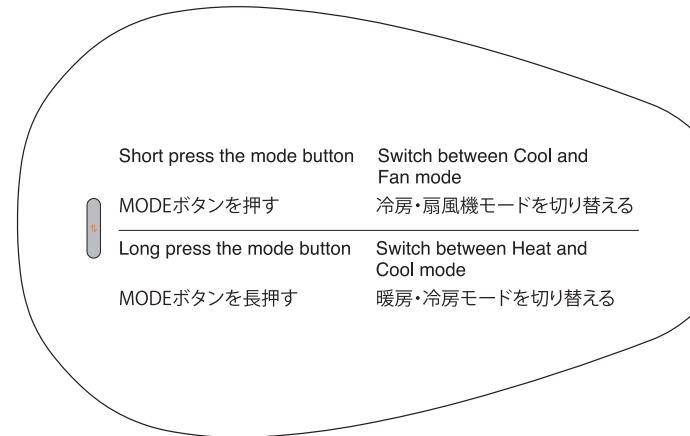

封面

封面背面空白页

封底背面空白页

封底

物料编码: YTPI01190A		物料名称: 图拉斯1 Coolify Cyber挂脖空调快速指南-英日	
结构部分	材 质: 银禾祥合100克本白双胶纸	单 位: mm	平面部分
	刀模尺寸: 89.5x57mm	展开尺寸:	
	结构设计: 赵强	压 线:	
	结构修改:	针 刀 线:	
	日 期: 2023.03.23	刀线相交:	
备 注:	坑 纹:		
印刷颜色: PANTONE 2018C(软件无此专色,此颜色为示意,实际按照pantone印刷标准为准) K		表面工艺: ①单黑一专双面印刷, ②啤, ③骑马钉(单钉)	
		平面设计: 陈梅	
		平面修改: 张宇, 莫淞下	
		日 期: 2024.1.15	
		备 注:	
LOFFAN DESIGN 洛 凡 設 計			