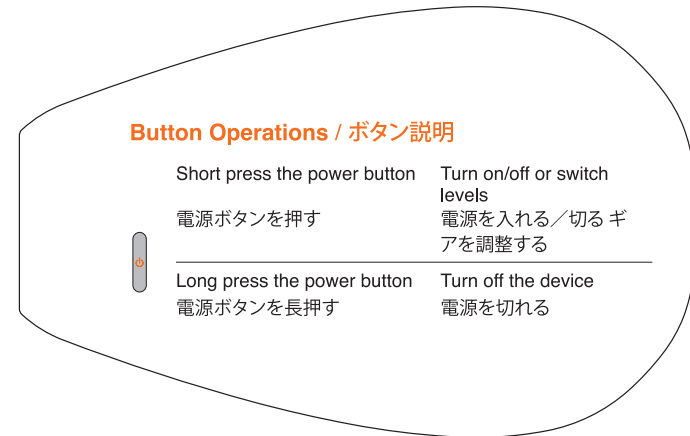

封面

封面背面空白页

封底背面空白页

封底

物料编码: YTPI01190A		物料名称: 图拉斯1 Coolify Cyber挂脖空调快速指南-英日	
结构部分	材 质: 银禾祥合100克本白双胶纸	单 位: mm	平面部分
	刀模尺寸: 89.5x57mm	展开尺寸:	
	结构设计: 赵强	压 线:	
	结构修改:	针 刀 线:	
	日 期: 2023.03.23	刀线相交:	
备 注:	坑 纹:		
印刷颜色: PANTONE 2018C(软件无此专色,此颜色为示意,实际按照pantone印刷标准为准) K		表面工艺: ①单黑一专双面印刷, ②啤, ③骑马钉(单钉)	
		平面设计: 陈梅	
		平面修改: 张宇, 莫淞下	
		日 期: 2024.1.15	
		备 注:	
LOFFAN DESIGN 洛 凡 設 計			