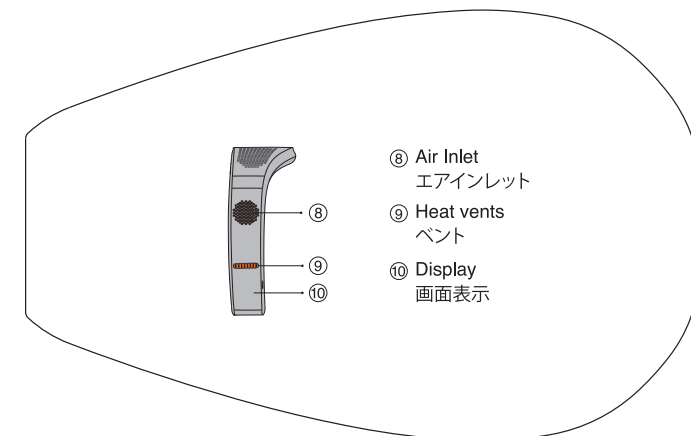

封面

封面背面空白页

封底背面空白页

封底

物料编码: YTPI01190A		物料名称: 图拉斯1 Coolify Cyber挂脖空调快速指南-英日	
结构部分	材 质: 银禾祥合100克本白双胶纸	单 位: mm	平面部分
	刀模尺寸: 89.5x57mm	展开尺寸:	
	结构设计: 赵强	压 线:	
	结构修改:	针 刀 线:	
	日 期: 2023.03.23	刀线相交:	
备 注:	坑 纹:		
印刷颜色: PANTONE 2018C(软件无此专色,此颜色为示意,实际按照pantone印刷标准为准) K		表面工艺: ①单黑一专双面印刷, ②啤, ③骑马钉(单钉)	
		平面设计: 陈梅	
		平面修改: 张宇, 莫淞下	
		日 期: 2024.1.15	
		备 注:	
LOFFAN DESIGN 洛 凡 設 計			