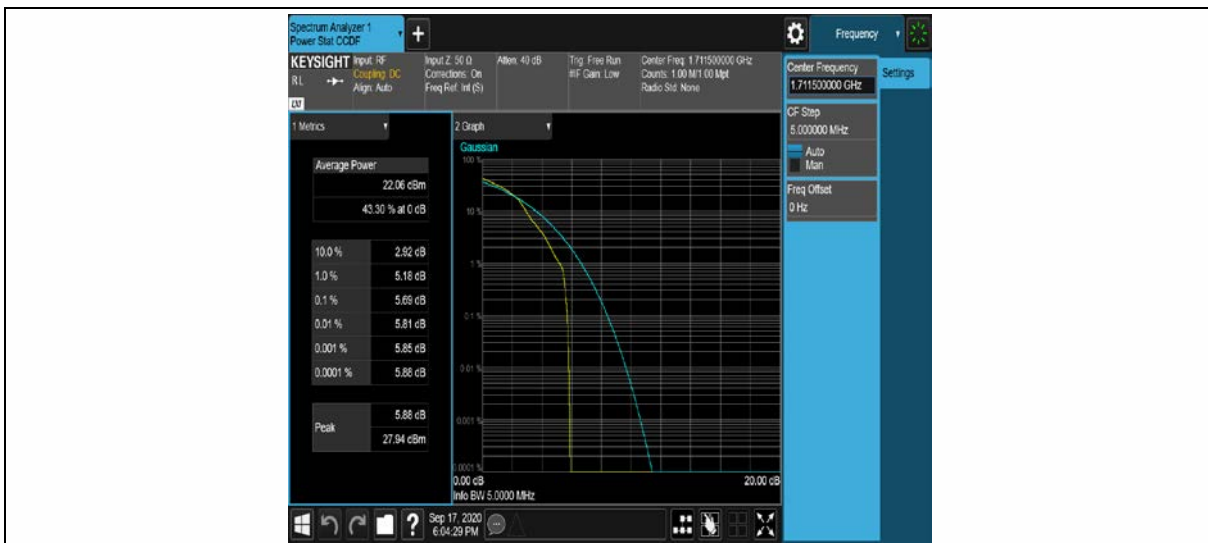

Band4-3MHz-QPSK-20175-1RB#0

Band4-3MHz-QPSK-20175-15RB#0

Band4-3MHz-QPSK-20385-1RB#0

Band4-3MHz-QPSK-20385-15RB#0

Band4-3MHz-16QAM-19965-1RB#0

Band4-3MHz-16QAM-19965-15RB#0

Band4-3MHz-16QAM-20175-1RB#0

Band4-3MHz-16QAM-20175-15RB#0