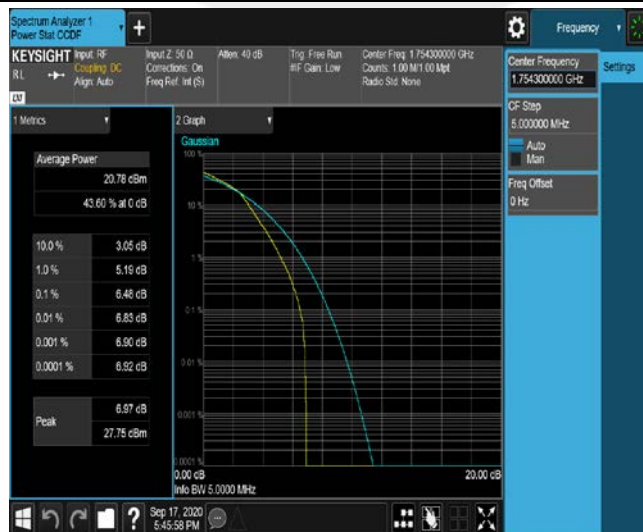

Band4-3MHz-QPSK-19965-1RB#0