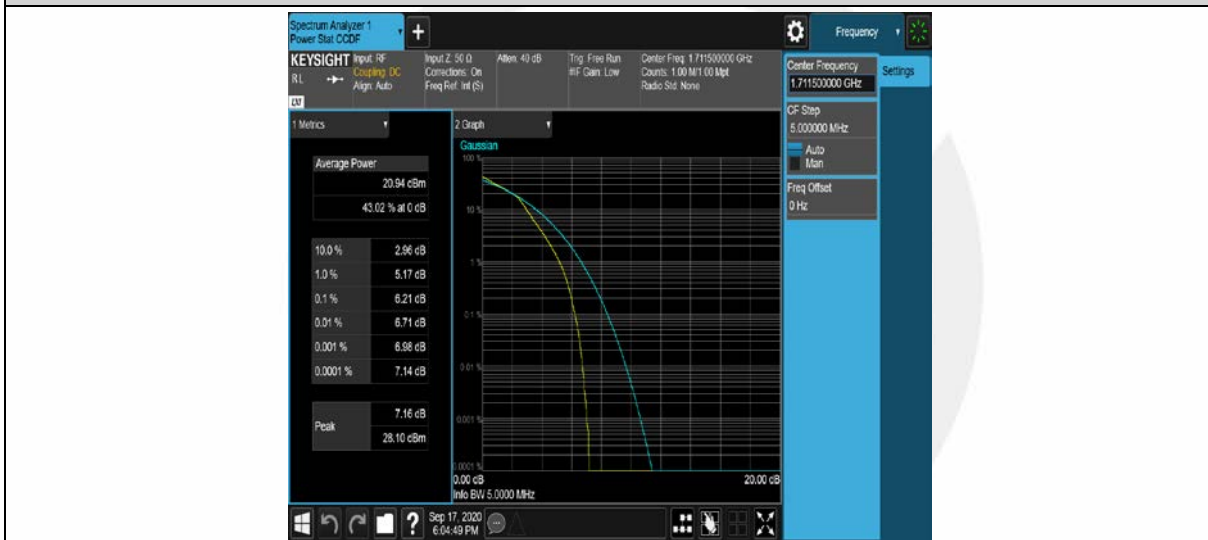

Band4-3MHz-QPSK-20175-1RB#0

Band4-3MHz-QPSK-20175-15RB#0

Band4-3MHz-QPSK-20385-1RB#0

Band4-3MHz-QPSK-20385-15RB#0

Band4-3MHz-16QAM-19965-1RB#0

Band4-3MHz-16QAM-19965-15RB#0

Band4-3MHz-16QAM-20175-1RB#0

Band4-3MHz-16QAM-20175-15RB#0