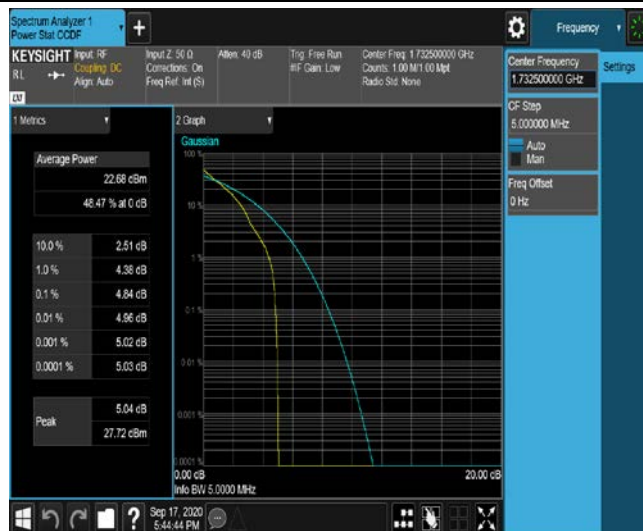

Test Graphs

Band4-1.4MHz-QPSK-19957-1RB#0

Band4-1.4MHz-QPSK-19957-6RB#0

Band4-1.4MHz-QPSK-20175-1RB#0

Band4-1.4MHz-QPSK-20175-6RB#0

Band4-1.4MHz-QPSK-20393-1RB#0

Band4-1.4MHz-QPSK-20393-6RB#0

Band4-1.4MHz-16QAM-19957-1RB#0