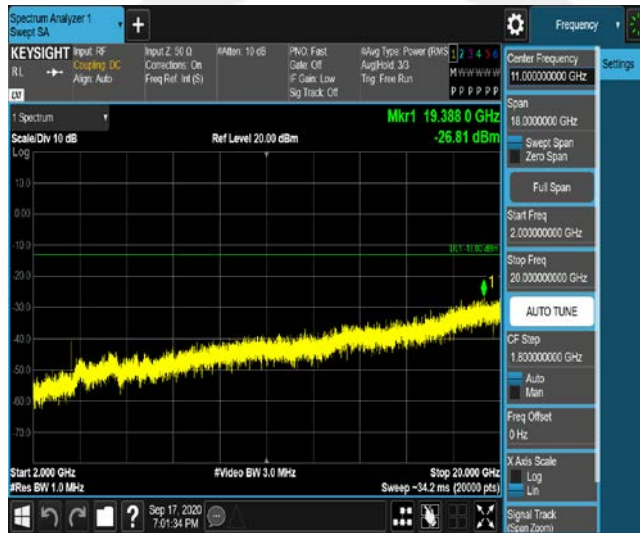

Band4-15MHz-16QAM-20175-1RB#0-Range3:2000~20000MHz

Band4-15MHz-16QAM-20325-1RB#0-Range1:30~100MHz

Band4-15MHz-16QAM-20325-1RB#0-Range2:1000~2000MHz

Band4-15MHz-16QAM-20325-1RB#0-Range3:2000~20000MHz

Band4-20MHz-QPSK-20050-1RB#0-Range1:30~1000MHz