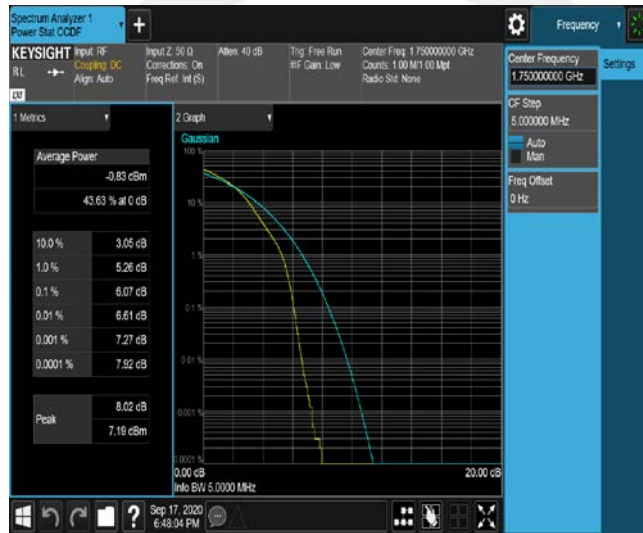

Band4-10MHz-QPSK-20350-1RB#0

Band4-10MHz-QPSK-20350-50RB#0

Band4-10MHz-16QAM-20000-1RB#0

Band4-10MHz-16QAM-2000-50RB#0

Band4-10MHz-16QAM-20175-1RB#0

Band4-10MHz-16QAM-20175-50RB#0

Band4-10MHz-16QAM-20350-1RB#0