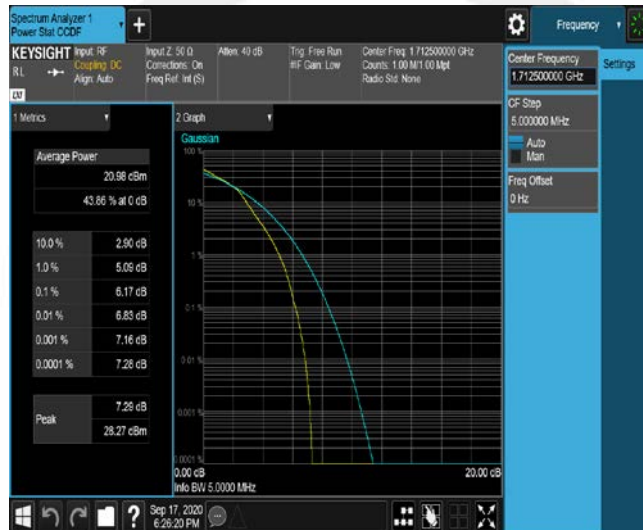

Band4-5MHz-QPSK-19975-25RB#0

Band4-5MHz-QPSK-20175-1RB#0

Band4-5MHz-QPSK-20175-25RB#0

Band4-5MHz-QPSK-20375-1RB#0

Band4-5MHz-QPSK-20375-25RB#0

Band4-5MHz-16QAM-19975-1RB#0

Band4-5MHz-16QAM-19975-25RB#0

Band4-5MHz-16QAM-20175-1RB#0