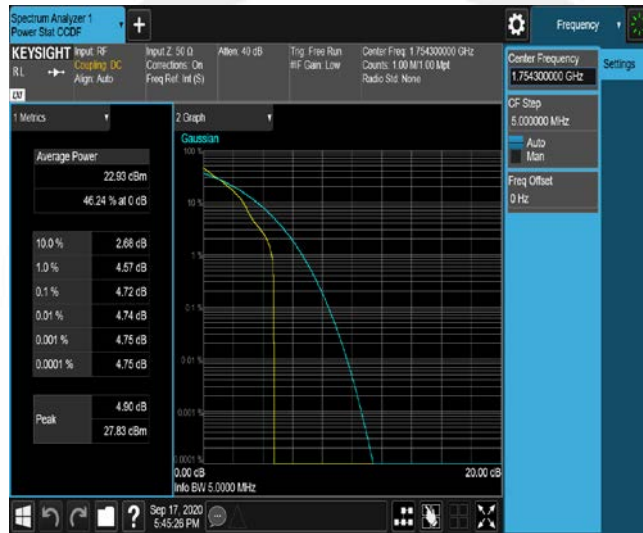

Test Graphs

Band4-1.4MHz-QPSK-19957-1RB#0

Band4-1.4MHz-QPSK-19957-6RB#0

Band4-1.4MHz-QPSK-20175-1RB#0

Band4-1.4MHz-QPSK-20175-6RB#0

Band4-1.4MHz-QPSK-20393-1RB#0

Band4-1.4MHz-QPSK-20393-6RB#0

Band4-1.4MHz-16QAM-19957-1RB#0