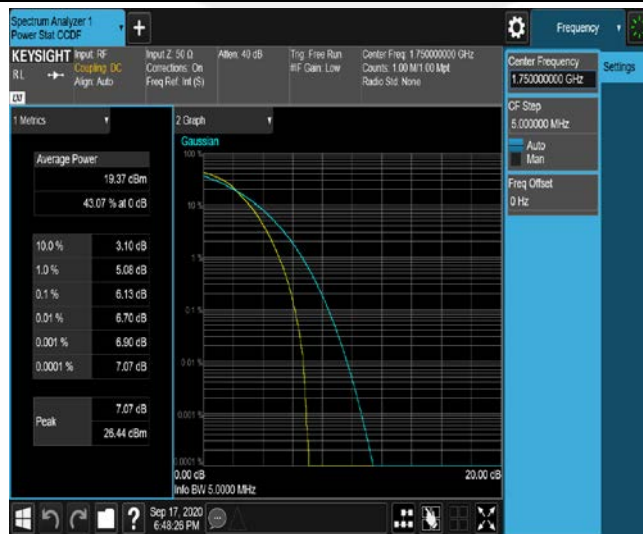

Band4-15MHz-QPSK-20025-1RB#0