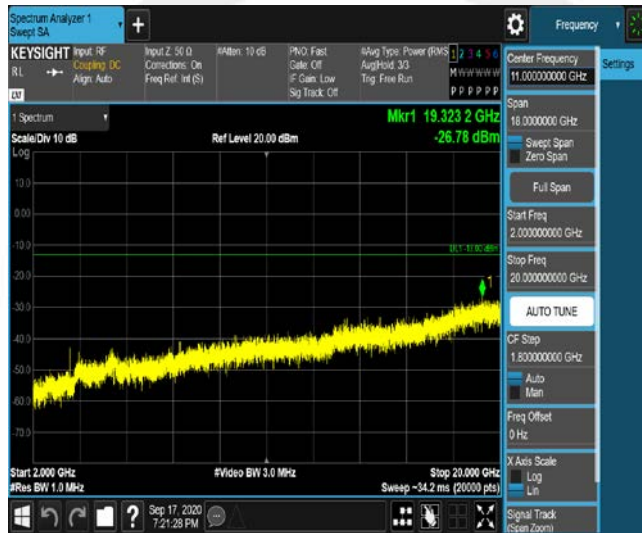

Band4-20MHz-QPSK-20050-1RB#0-Range3:2000~20000MHz