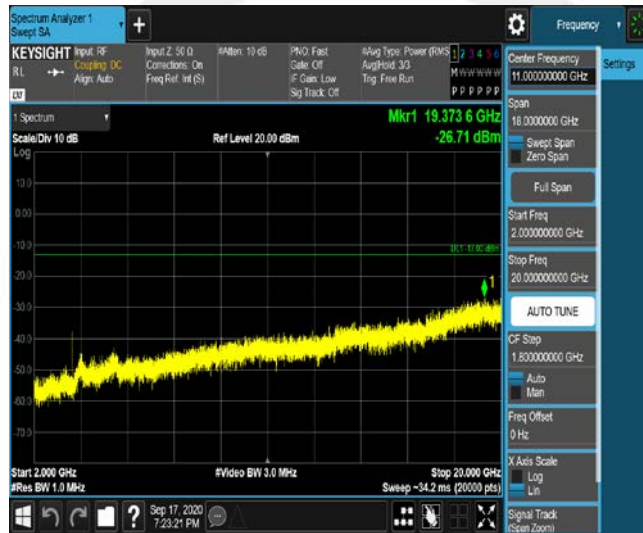

Band4-20MHz-QPSK-20300-1RB#0-Range3:2000~20000MHz