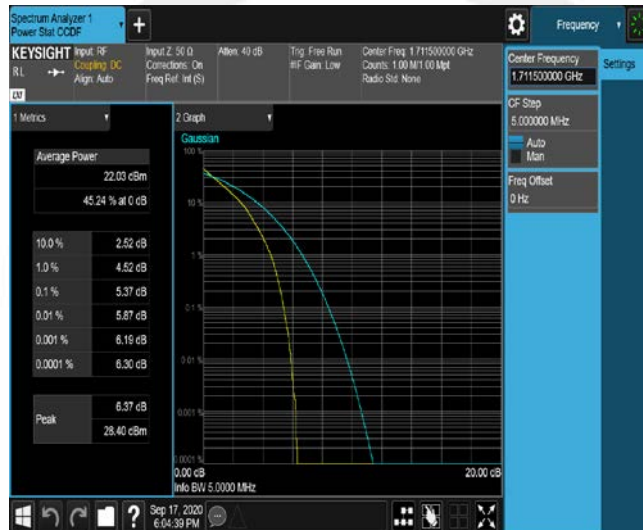

Band4-1.4MHz-16QAM-19957-6RB#0

Band4-1.4MHz-16QAM-20175-1RB#0

Band4-1.4MHz-16QAM-20175-6RB#0

Band4-1.4MHz-16QAM-20393-1RB#0

Band4-1.4MHz-16QAM-20393-6RB#0

Band4-3MHz-QPSK-19965-1RB#0

Band4-3MHz-QPSK-19965-15RB#0