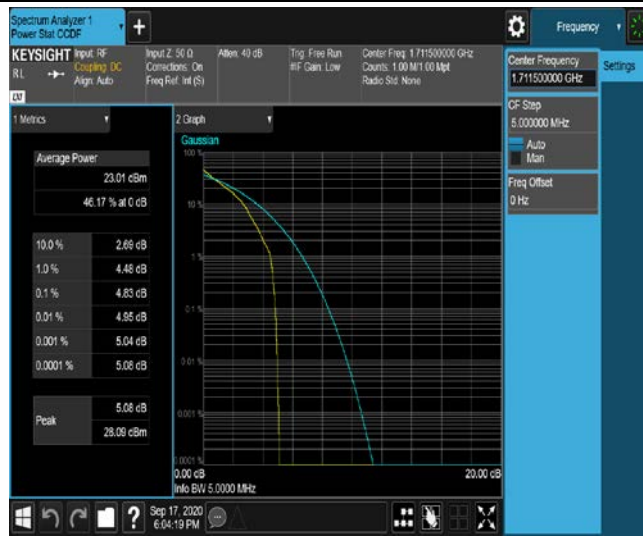

Band4-1.4MHz-16QAM-19957-6RB#0

Band4-1.4MHz-16QAM-20175-1RB#0

Band4-1.4MHz-16QAM-20175-6RB#0

Band4-1.4MHz-16QAM-20393-1RB#0

Band4-1.4MHz-16QAM-20393-6RB#0

Band4-3MHz-QPSK-19965-1RB#0

Band4-3MHz-QPSK-19965-15RB#0