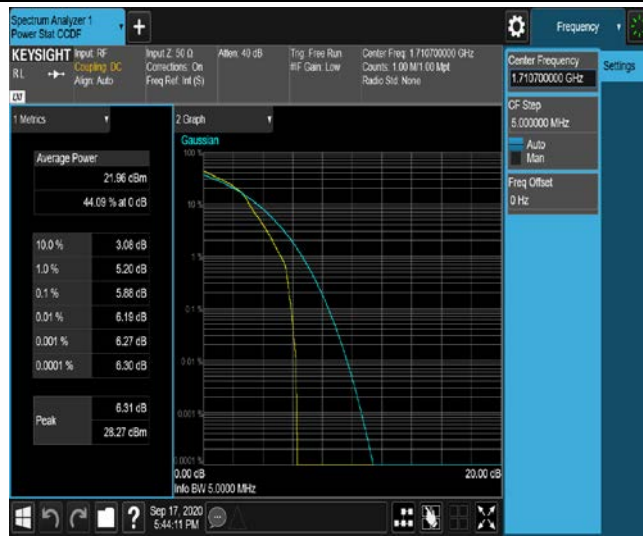

Test Graphs

Band4-1.4MHz-QPSK-19957-1RB#0

Band4-1.4MHz-QPSK-19957-6RB#0

Band4-1.4MHz-QPSK-20175-1RB#0

Band4-1.4MHz-QPSK-20175-6RB#0

Band4-1.4MHz-QPSK-20393-1RB#0

Band4-1.4MHz-QPSK-20393-6RB#0

Band4-1.4MHz-16QAM-19957-1RB#0