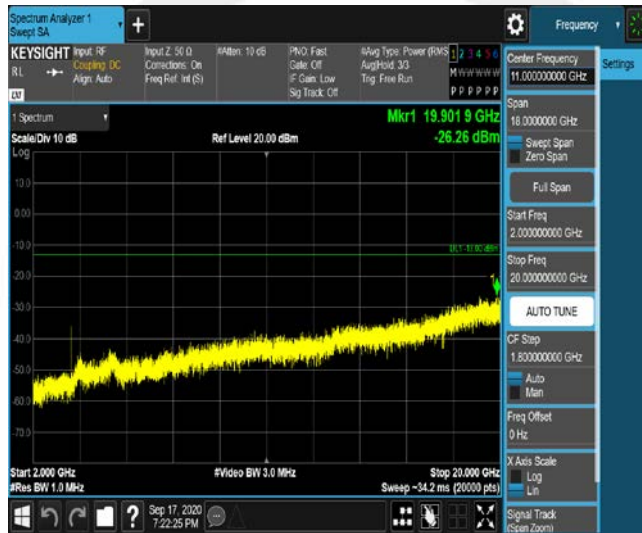

Band4-20MHz-QPSK-20050-1RB#0-Range2:1000~2000MHz

Band4-20MHz-QPSK-20050-1RB#0-Range3:2000~20000MHz

Band4-20MHz-QPSK-20175-1RB#0-Range1:30~1000MHz

Band4-20MHz-QPSK-20175-1RB#0-Range2:1000~2000MHz

Band4-20MHz-QPSK-20175-1RB#0-Range3:2000~20000MHz