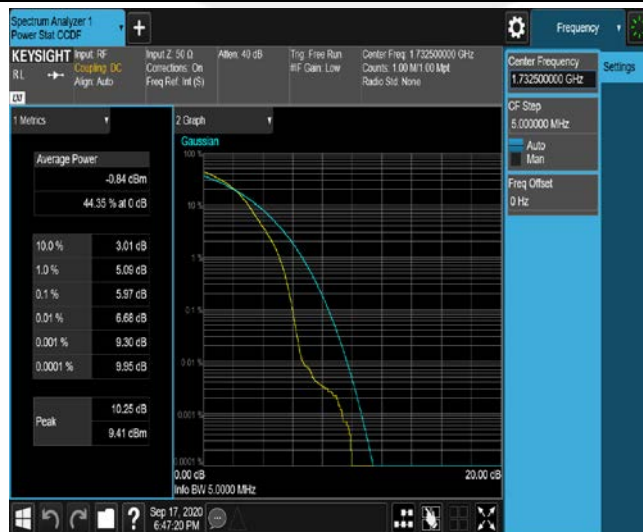

Band4-10MHz-QPSK-20350-1RB#0

Band4-10MHz-QPSK-20350-50RB#0

Band4-10MHz-16QAM-20000-1RB#0

Band4-10MHz-16QAM-2000-50RB#0

Band4-10MHz-16QAM-20175-1RB#0

Band4-10MHz-16QAM-20175-50RB#0

Band4-10MHz-16QAM-20350-1RB#0