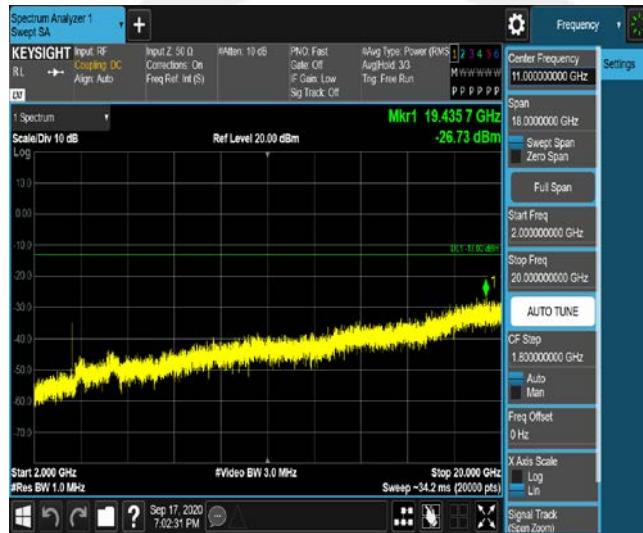

Band4-15MHz-16QAM-20175-1RB#0-Range3:2000~20000MHz

Band4-15MHz-16QAM-20325-1RB#0-Range1:30~100MHz

Band4-15MHz-16QAM-20325-1RB#0-Range2:1000~2000MHz

Band4-15MHz-16QAM-20325-1RB#0-Range3:2000~20000MHz

Band4-20MHz-QPSK-20050-1RB#0-Range1:30~1000MHz