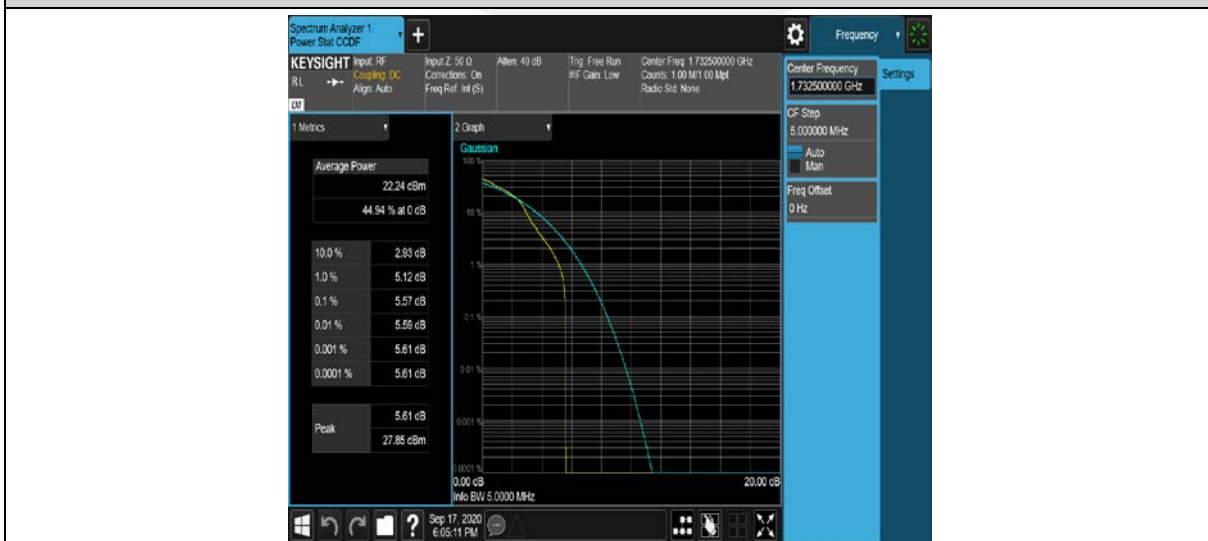

Band4-3MHz-QPSK-20175-1RB#0

Band4-3MHz-QPSK-20175-15RB#0

Band4-3MHz-QPSK-20385-1RB#0

Band4-3MHz-QPSK-20385-15RB#0

Band4-3MHz-16QAM-19965-1RB#0

Band4-3MHz-16QAM-19965-15RB#0

Band4-3MHz-16QAM-20175-1RB#0

Band4-3MHz-16QAM-20175-15RB#0