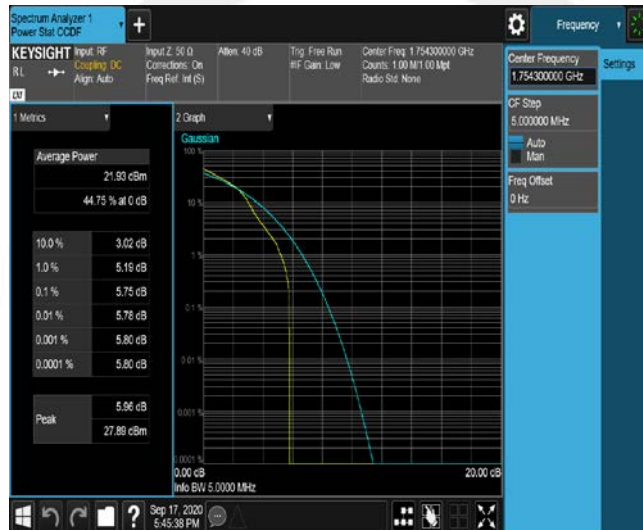

Band4-1.4MHz-16QAM-20393-6RB#0