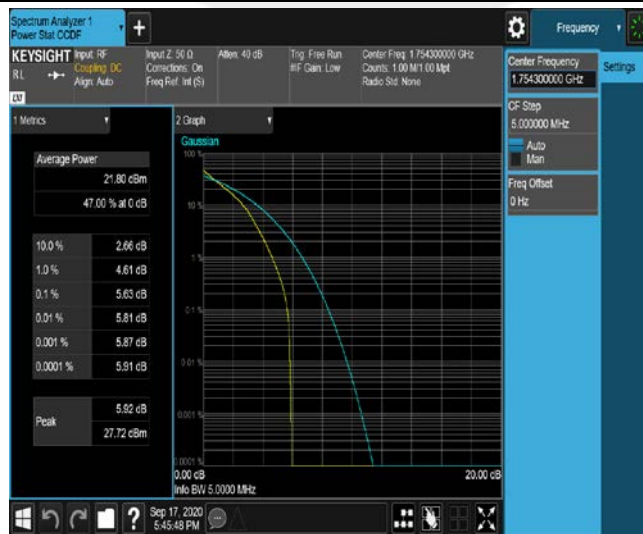

Test Graphs

Band4-1.4MHz-QPSK-19957-1RB#0

Band4-1.4MHz-QPSK-19957-6RB#0

Band4-1.4MHz-QPSK-20175-1RB#0

Band4-1.4MHz-QPSK-20175-6RB#0

Band4-1.4MHz-QPSK-20393-1RB#0

Band4-1.4MHz-QPSK-20393-6RB#0

Band4-1.4MHz-16QAM-19957-1RB#0