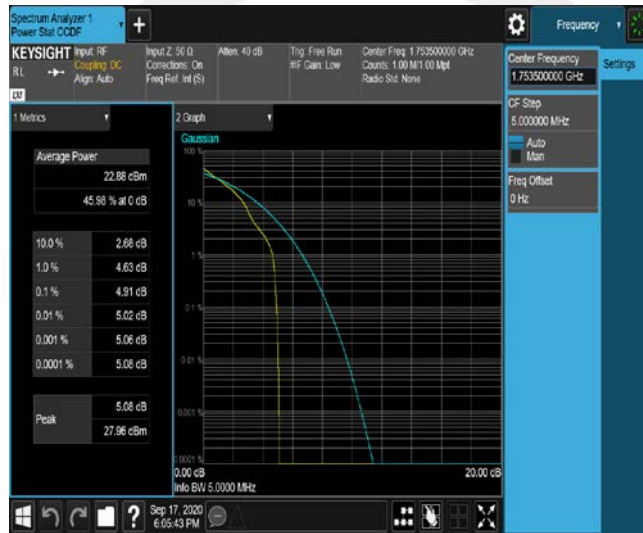

Band4-3MHz-QPSK-20385-15RB#0