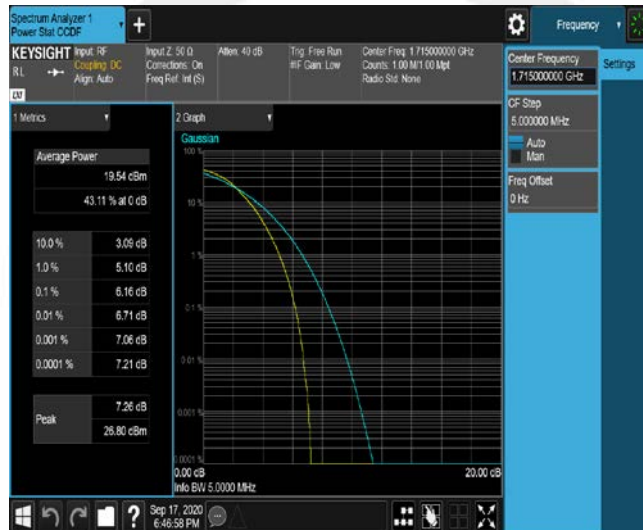

Band4-10MHz-QPSK-20350-1RB#0

Band4-10MHz-QPSK-20350-50RB#0

Band4-10MHz-16QAM-20000-1RB#0

Band4-10MHz-16QAM-2000-50RB#0

Band4-10MHz-16QAM-20175-1RB#0

Band4-10MHz-16QAM-20175-50RB#0

Band4-10MHz-16QAM-20350-1RB#0