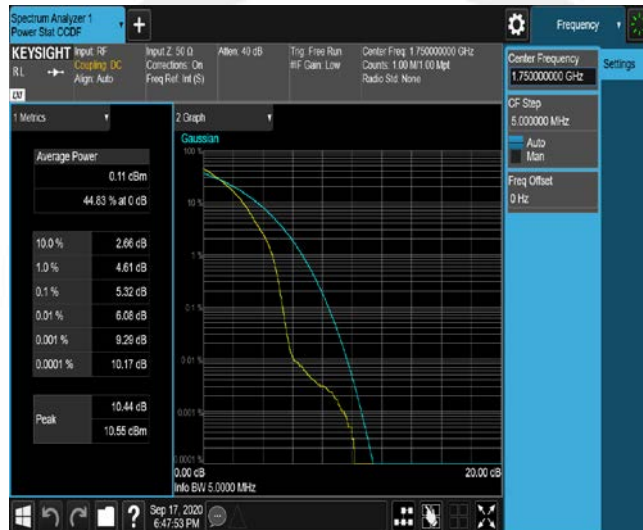

Band4-10MHz-QPSK-20350-50RB#0