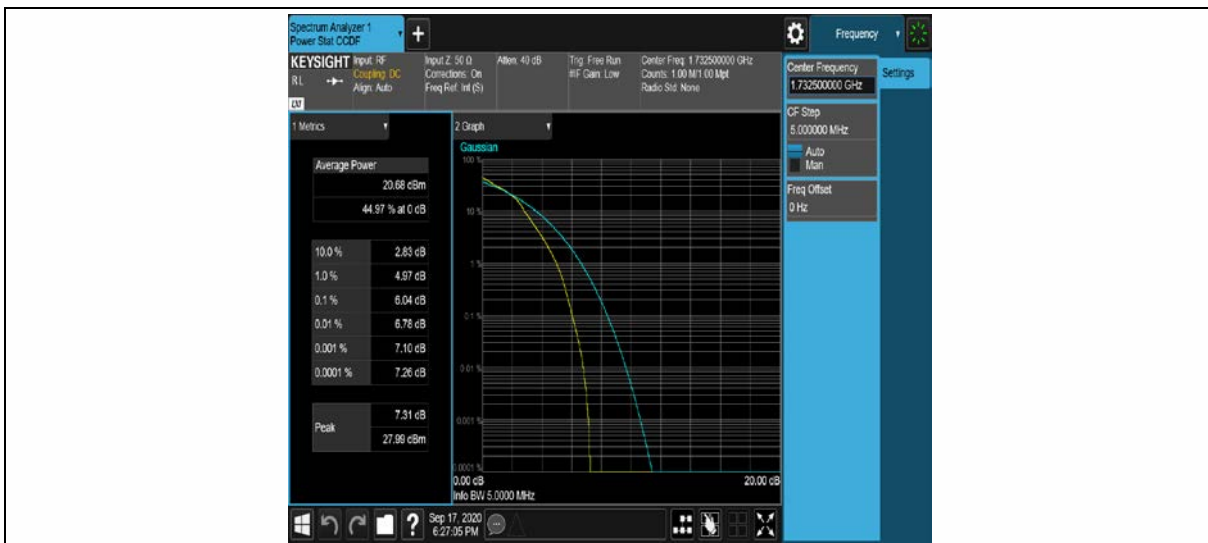

Band4-5MHz-16QAM-20375-1RB#0