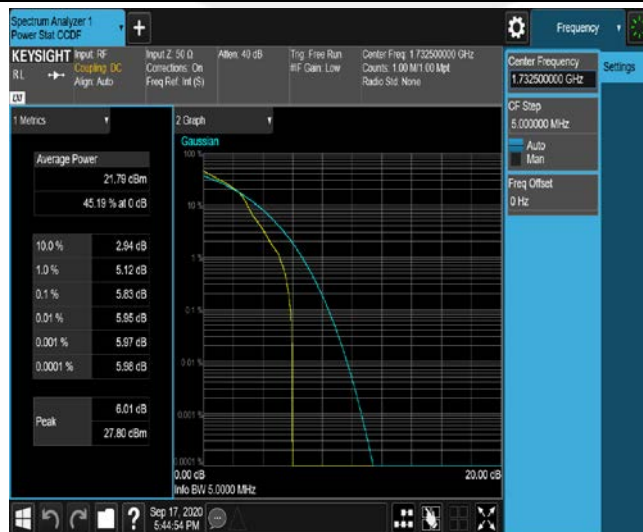

Band4-1.4MHz-16QAM-20175-6RB#0