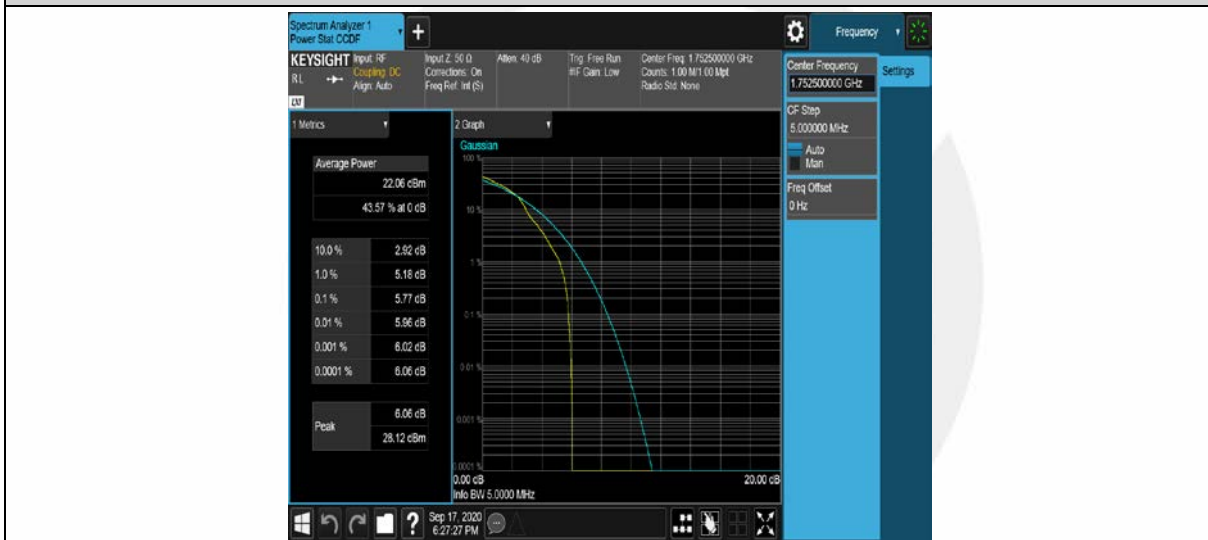

Band4-5MHz-16QAM-20375-25RB#0