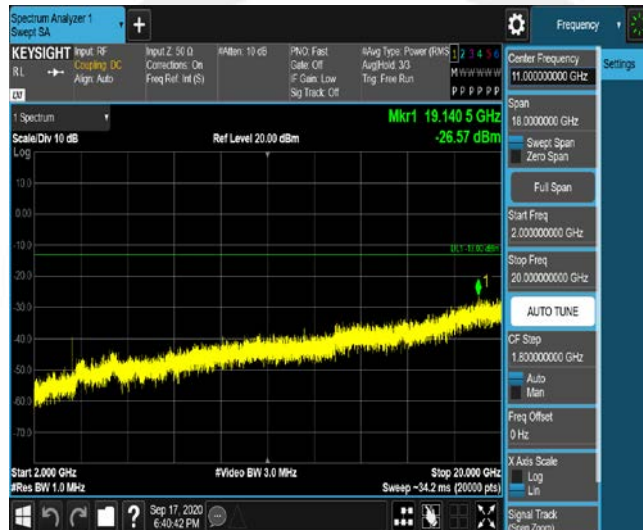

Band4-10MHz-16QAM-20175-1RB#0-Range3:2000~20000MHz