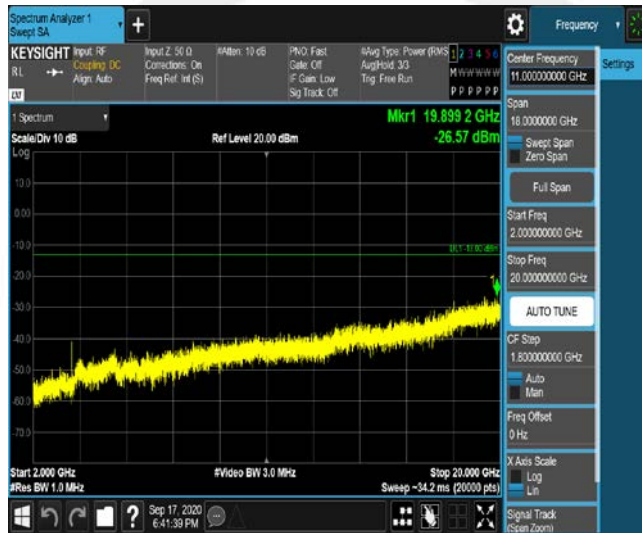

Band4-10MHz-16QAM-20175-1RB#0-Range3:2000~20000MHz

Band4-10MHz-16QAM-20350-1RB#0-Range1:30~100MHz

Band4-10MHz-16QAM-20350-1RB#0-Range2:1000~2000MHz

Band4-10MHz-16QAM-20350-1RB#0-Range3:2000~20000MHz

Band4-15MHz-QPSK-20025-1RB#0-Range1:30~1000MHz