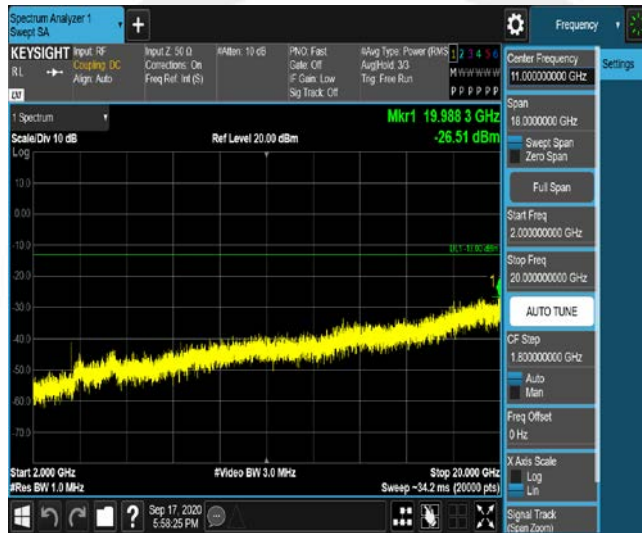

Band4-3MHz-16QAM-20175-1RB#0-Range3:2000~20000MHz