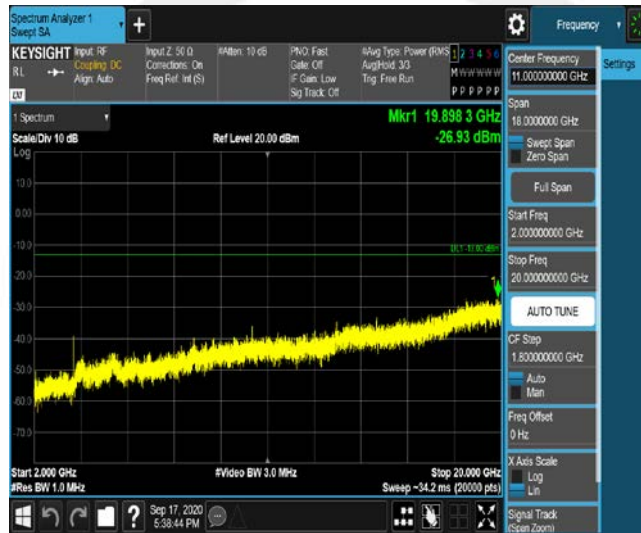

Band4-1.4MHz-QPSK-20393-1RB#0-Range3:2000~20000MHz