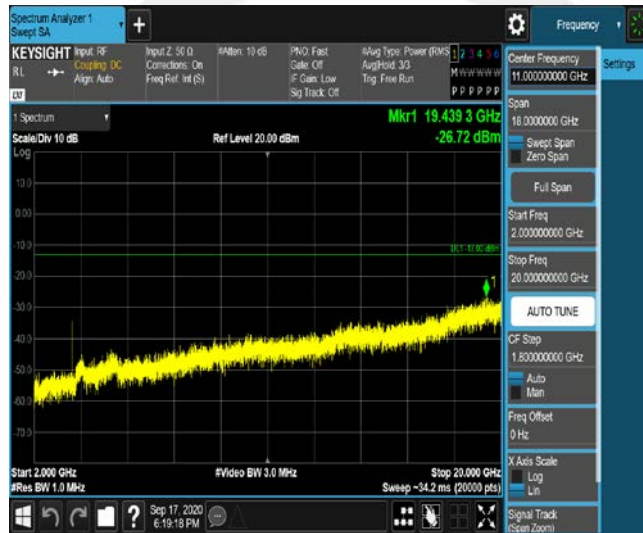

Band4-5MHz-QPSK-20175-1RB#0-Range3:2000~20000MHz