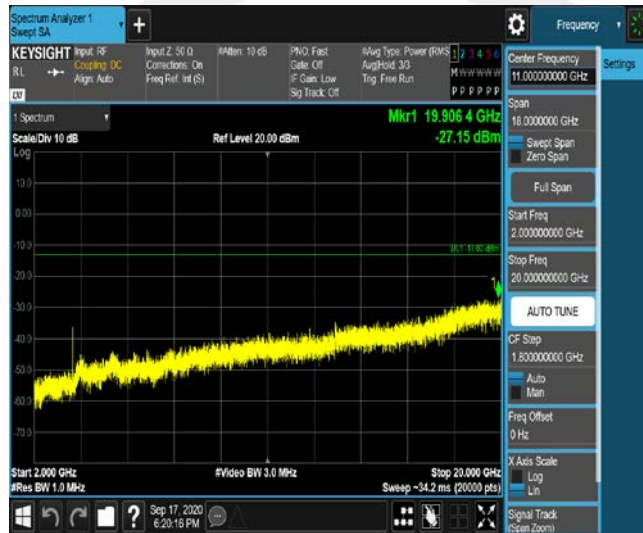

Band4-5MHz-QPSK-20175-1RB#0-Range2:1000~2000MHz

Band4-5MHz-QPSK-20175-1RB#0-Range3:2000~20000MHz

Band4-5MHz-QPSK-20375-1RB#0-Range1:30~1000MHz

Band4-5MHz-QPSK-20375-1RB#0-Range2:1000~2000MHz

Band4-5MHz-QPSK-20375-1RB#0-Range3:2000~20000MHz