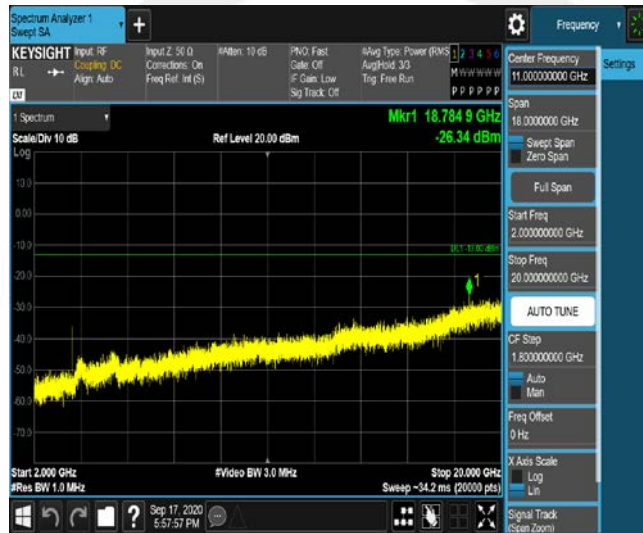

Band4-3MHz-QPSK-19965-1RB#0-Range3:2000~20000MHz

Band4-3MHz-QPSK-20175-1RB#0-Range1:30~1000MHz

Band4-3MHz-QPSK-20175-1RB#0-Range2:1000~2000MHz

Band4-3MHz-QPSK-20175-1RB#0-Range3:2000~20000MHz

Band4-3MHz-QPSK-20385-1RB#0-Range1:30~1000MHz