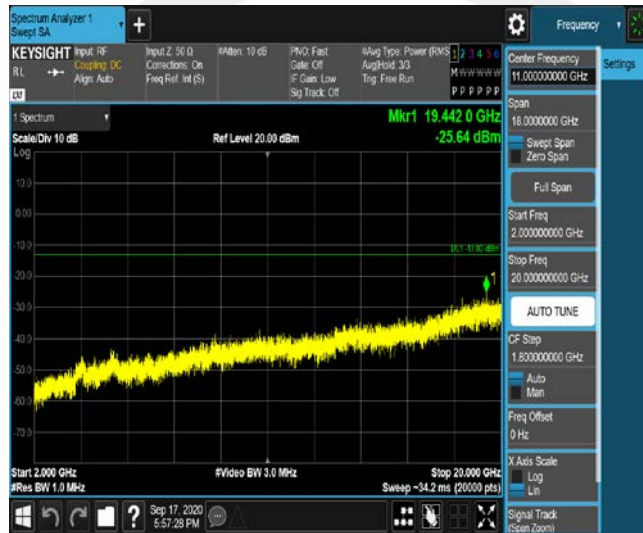

Band4-3MHz-QPSK-20385-1RB#0-Range2:1000~2000MHz

Band4-3MHz-QPSK-20385-1RB#0-Range3:2000~20000MHz

Band4-3MHz-16QAM-19965-1RB#0-Range1:30~1000MHz

Band4-3MHz-16QAM-19965-1RB#0-Range2:1000~2000MHz

Band4-3MHz-16QAM-19965-1RB#0-Range3:2000~20000MHz