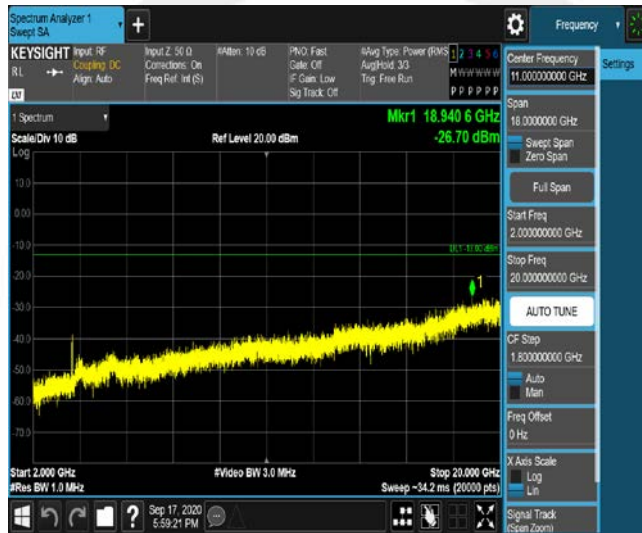

Band4-3MHz-16QAM-20385-1RB#0-Range3:2000~20000MHz