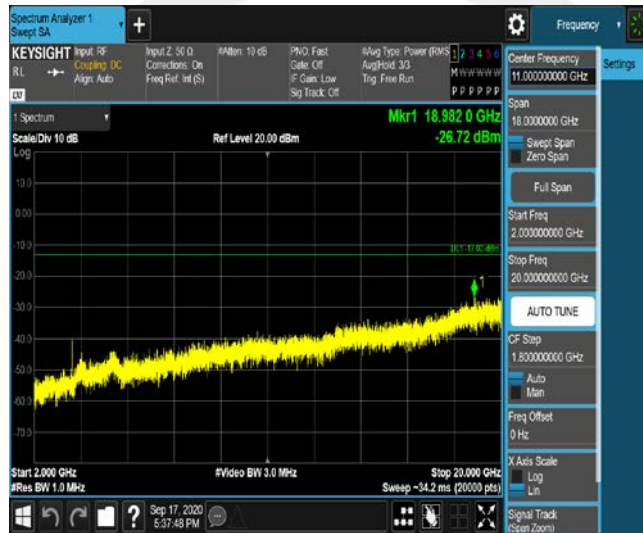

Test Graphs

Band4-1.4MHz-QPSK-19957-1RB#0-Range3:2000~20000MHz

Band4-1.4MHz-QPSK-20175-1RB#0-Range1:30~1000MHz

Band4-1.4MHz-QPSK-20175-1RB#0-Range2:1000~2000MHz

Band4-1.4MHz-QPSK-20175-1RB#0-Range3:2000~20000MHz