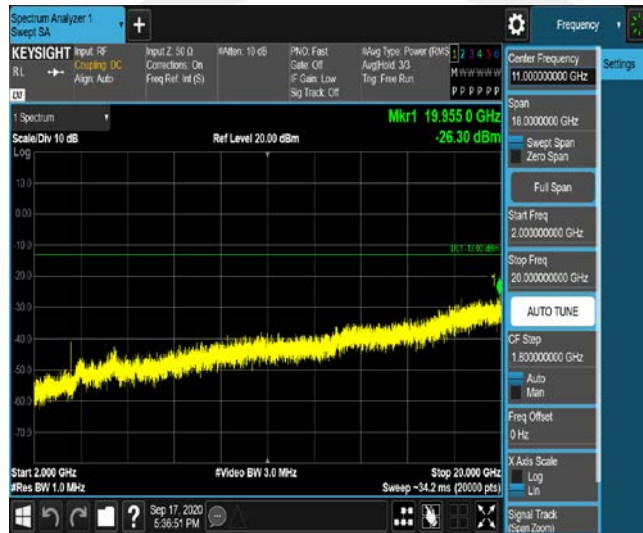

Band4-1.4MHz-QPSK-19957-1RB#0-Range3:2000~20000MHz