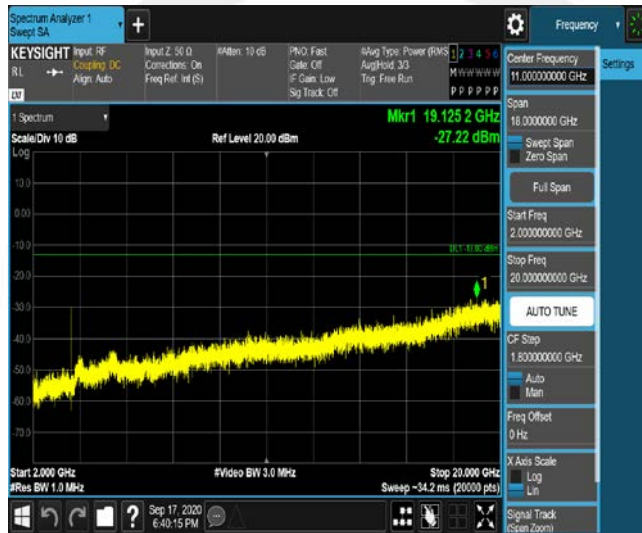

Band4-10MHz-QPSK-20175-1RB#0-Range3:2000~20000MHz