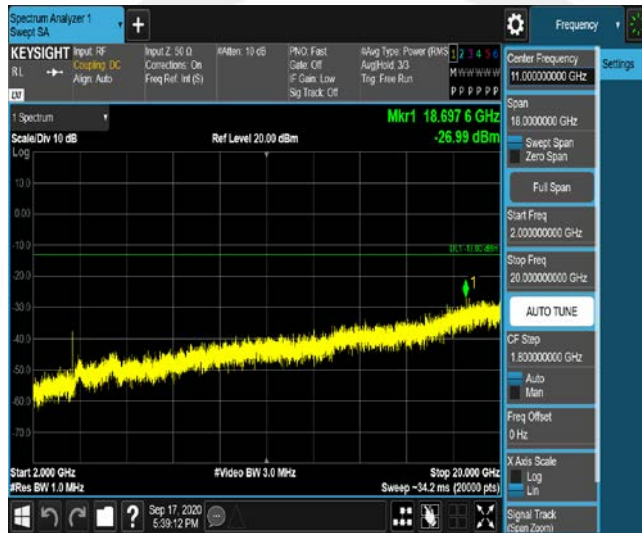

Band4-1.4MHz-16QAM-20393-1RB#0-Range3:2000~20000MHz