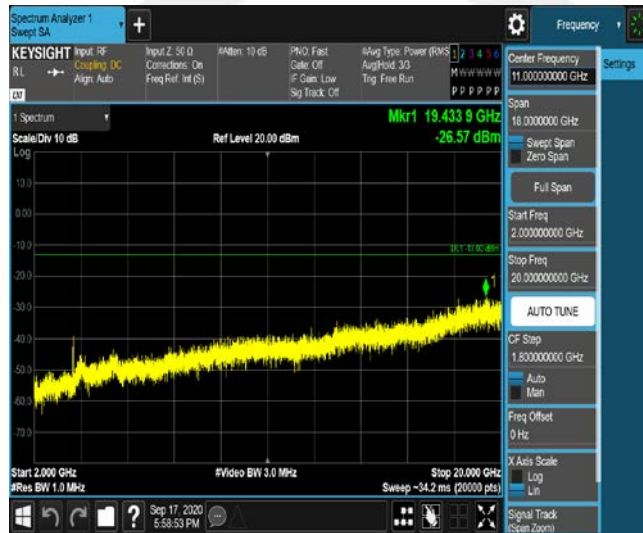

Band4-3MHz-QPSK-20385-1RB#0-Range3:2000~20000MHz