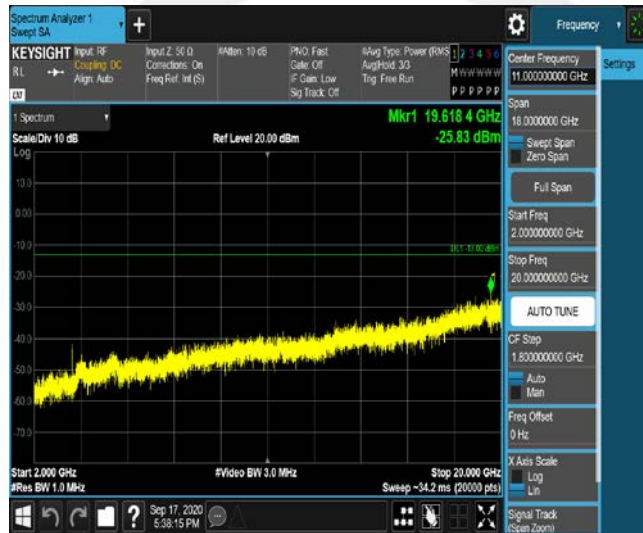

Band4-1.4MHz-16QAM-19957-1RB#0-Range3:2000~20000MHz

Band4-1.4MHz-16QAM-20175-1RB#0-Range1:30~1000MHz

Band4-1.4MHz-16QAM-20175-1RB#0-Range2:1000~2000MHz

Band4-1.4MHz-16QAM-20175-1RB#0-Range3:2000~20000MHz