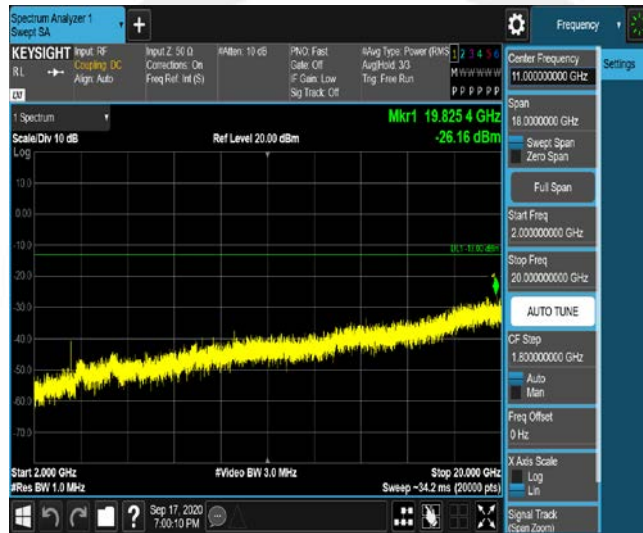

Band4-15MHz-QPSK-2025-1RB#0-Range3:2000~20000MHz