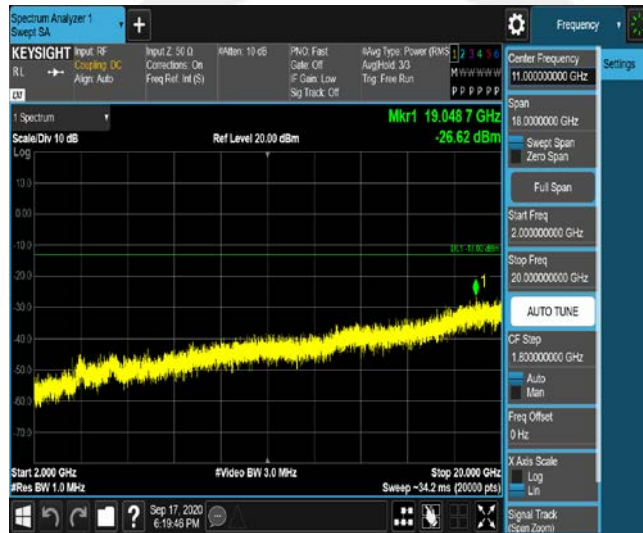

Band4-5MHz-16QAM-20175-1RB#0-Range3:2000~20000MHz