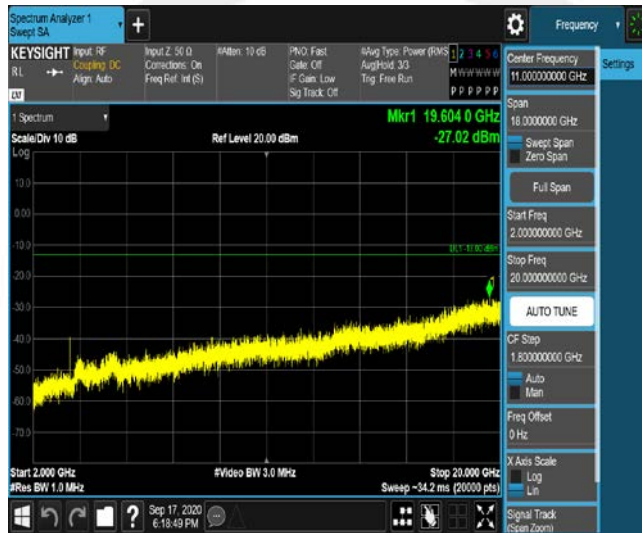

Band4-5MHz-16QAM-19975-1RB#0-Range3:2000~20000MHz