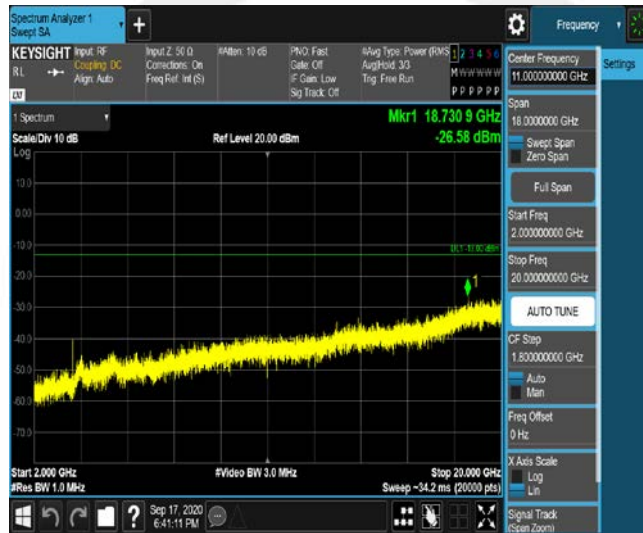

Band4-10MHz-QPSK-20175-1RB#0-Range2:1000~2000MHz

Band4-10MHz-QPSK-20175-1RB#0-Range3:2000~20000MHz

Band4-10MHz-QPSK-20350-1RB#0-Range1:30~1000MHz

Band4-10MHz-QPSK-20350-1RB#0-Range2:1000~2000MHz

Band4-10MHz-QPSK-20350-1RB#0-Range3:2000~20000MHz