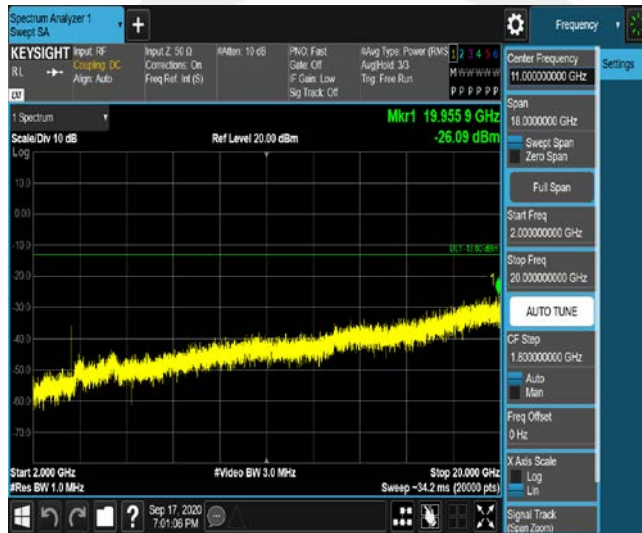

Band4-15MHz-QPSK-20025-1RB#0-Range2:1000~2000MHz

Band4-15MHz-QPSK-2025-1RB#0-Range3:2000~20000MHz

Band4-15MHz-QPSK-20175-1RB#0-Range1:30~1000MHz

Band4-15MHz-QPSK-20175-1RB#0-Range2:1000~2000MHz

Band4-15MHz-QPSK-20175-1RB#0-Range3:2000~20000MHz