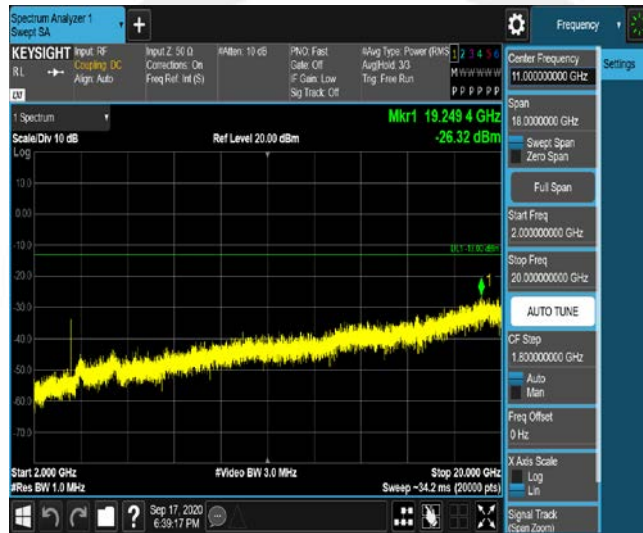

Band4-5MHz-16QAM-20175-1RB#0-Range3:2000~20000MHz

Band4-5MHz-16QAM-20375-1RB#0-Range1:30~1000MHz

Band4-5MHz-16QAM-20375-1RB#0-Range2:1000~2000MHz

Band4-10MHz-QPSK-2000-1RB#0-Range3:2000~20000MHz

Band4-10MHz-QPSK-20175-1RB#0-Range1:30~1000MHz