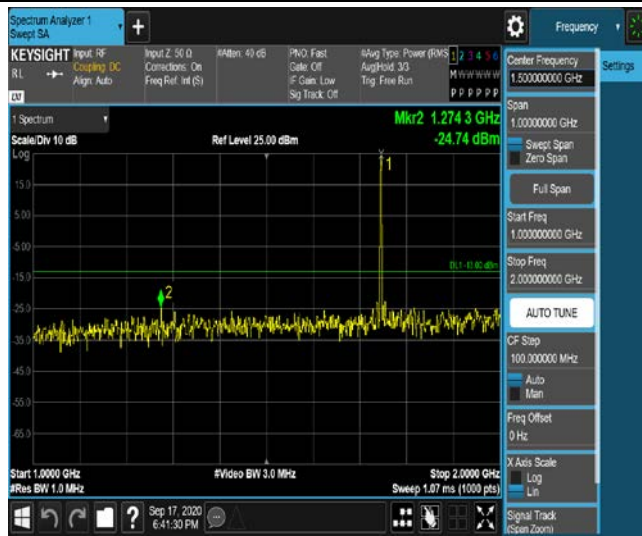

Band4-10MHz-16QAM-20350-1RB#0-Range2:1000~2000MHz