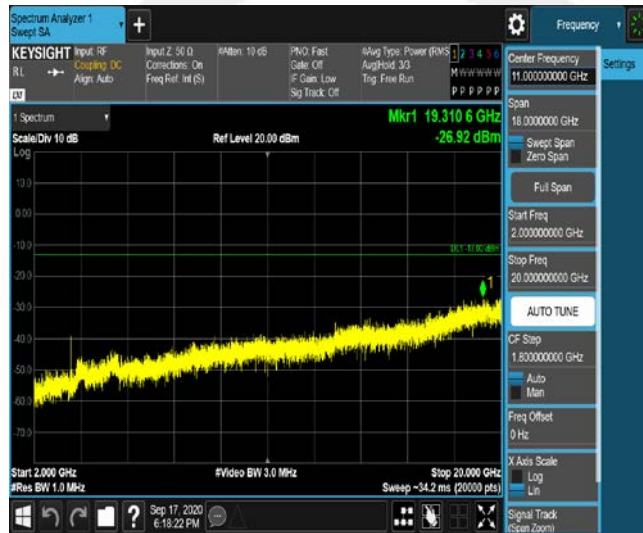

Band4-3MHz-16QAM-20385-1RB#0-Range3:2000~20000MHz

Band4-5MHz-QPSK-19975-1RB#0-Range1:30~100MHz

Band4-5MHz-QPSK-19975-1RB#0-Range2:1000~2000MHz

Band4-5MHz-QPSK-19975-1RB#0-Range3:2000~20000MHz

Band4-5MHz-QPSK-20175-1RB#0-Range1:30~1000MHz