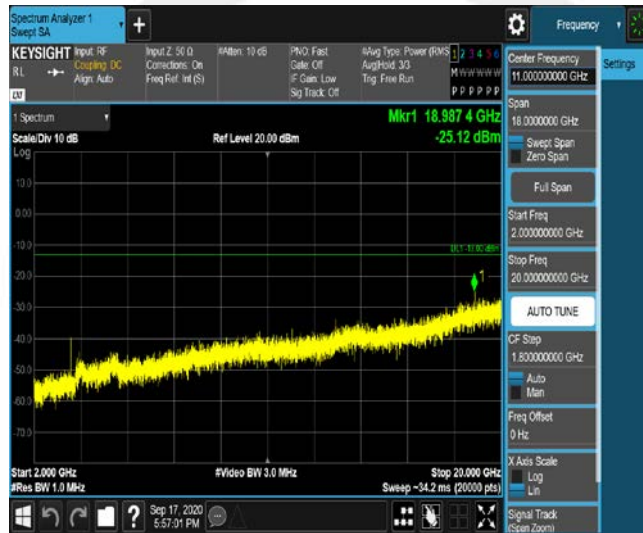

Band4-3MHz-QPSK-19965-1RB#0-Range3:2000~20000MHz