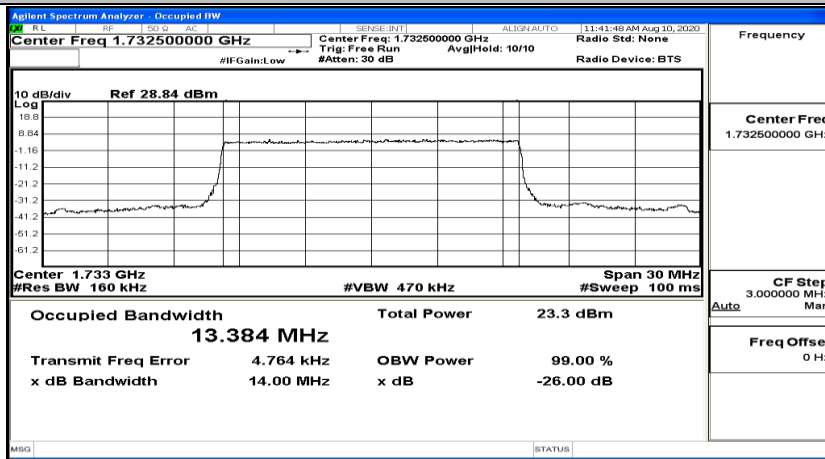

EBW & OBW Test Graph(s) (Channel Bandwidth:15 MHz)_MCH_QPSK

EBW & OBW Test Graph(s) (Channel Bandwidth:15 MHz)_HCH_QPSK

EBW & OBW Test Graph(s) (Channel Bandwidth:15 MHz)_LCH_16QAM

EBW & OBW Test Graph(s) (Channel Bandwidth:15 MHz)_MCH_16QAM