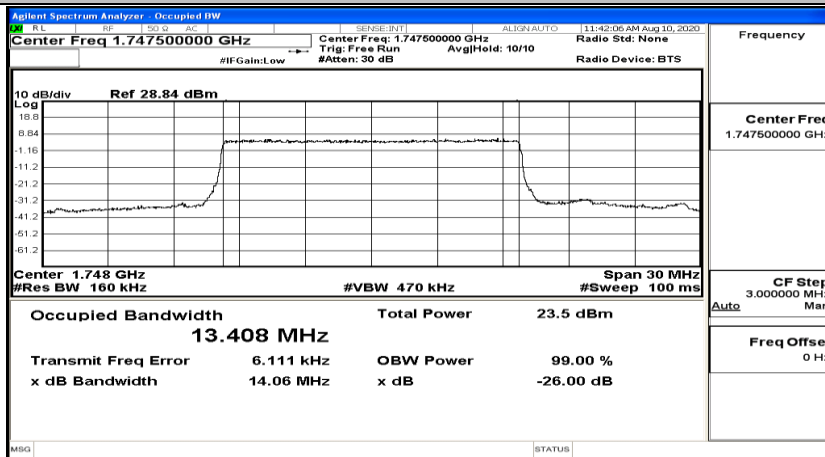

EBW & OBW Test Graph(s) (Channel Bandwidth:15 MHz)_HCH_16QAM