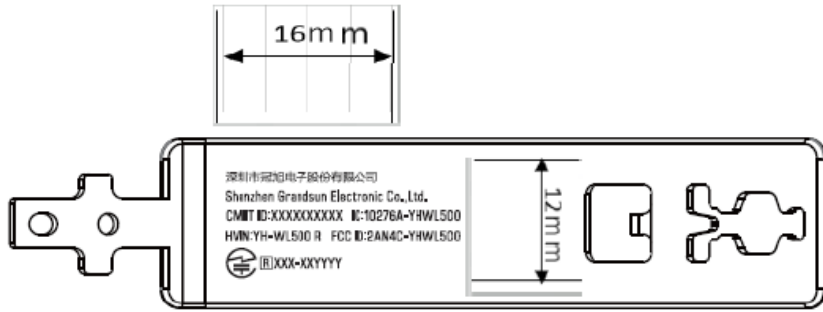

R

L

16 m

357122057780481038  
Shenzhen Shenzhen Electronics Co., Ltd.  
IMEI: R1100000000000000 E: 102134-77981500  
IMEI: 7994150000000000 FCC ID: 2A8AC17981500  
EHS-0010011

16 m

357122057780481038  
YAMAHA  
Model: YH-PH-1500  
Yamaha Corporation  
1500  
Made in Taiwan Corporation  
UK CE