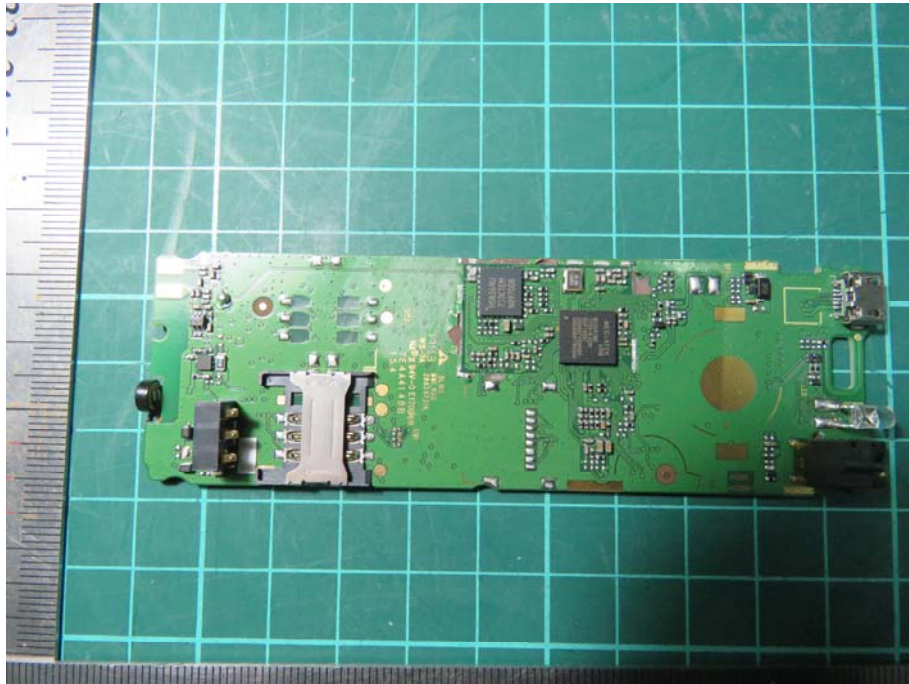

Internal Photo	
Company:	Sagetel Mobiles(Ningbo) Co.,Ltd.
FCC ID:	2AN42-AX1811

Internal Photo	
Company:	Sagetel Mobiles(Ningbo) Co.,Ltd.
FCC ID:	2AN42-AX1811

Internal Photo	
Company:	Sagetel Mobiles(Ningbo) Co.,Ltd.
FCC ID:	2AN42-AX1811

Internal Photo	
Company:	Sagetel Mobiles(Ningbo) Co.,Ltd.
FCC ID:	2AN42-AX1811