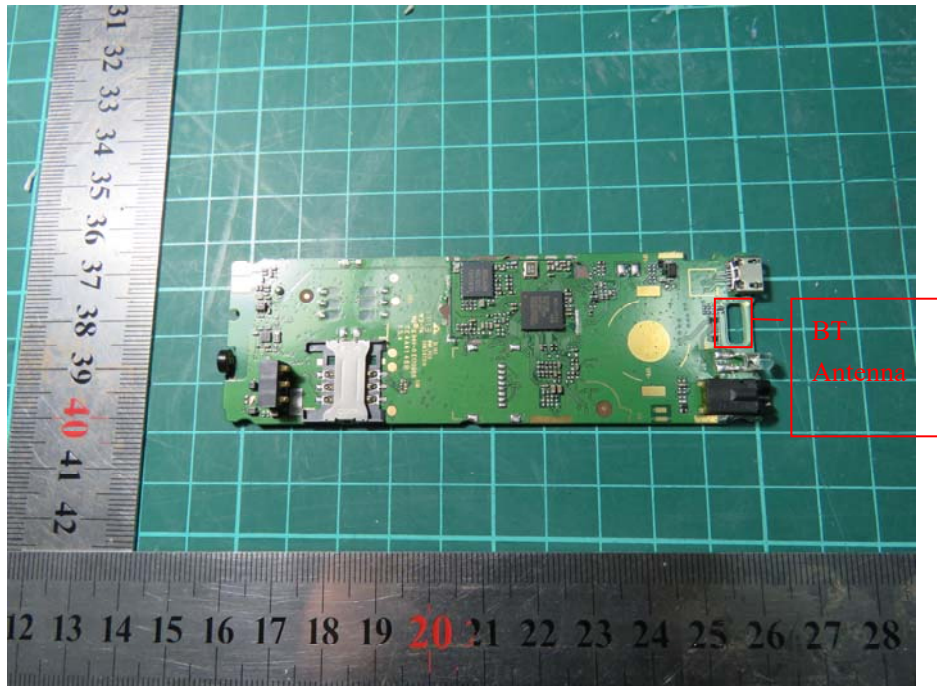

Internal Photo	
Company:	Sagetel Mobiles(Ningbo) Co.,Ltd.
FCC ID:	2AN42-AX1811

Internal Photo	
Company:	Sagetel Mobiles(Ningbo) Co.,Ltd.
FCC ID:	2AN42-AX1811

Internal Photo	
Company:	Sagetel Mobiles(Ningbo) Co.,Ltd.
FCC ID:	2AN42-AX1811

Internal Photo	
Company:	Sagetel Mobiles(Ningbo) Co.,Ltd.
FCC ID:	2AN42-AX1811