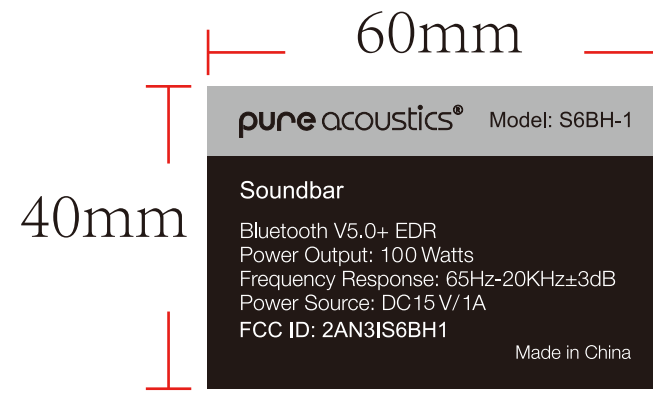

S6BU-1规格贴纸

贴纸尺寸大小：60*40mm
 材质：普通不干胶过哑膜
 黑底白字
 确保印刷内容清晰

参数贴纸示意图

**备注：送大货样，工程部确认尺寸、
 颜色及丝印内容后方可做大货**

生产单号：	型号：S6BU-1
料号：420-0S6BH443-HHY08R	物料名称：规格贴纸
其它要求：	

美 工		结构	
电 子		审核	