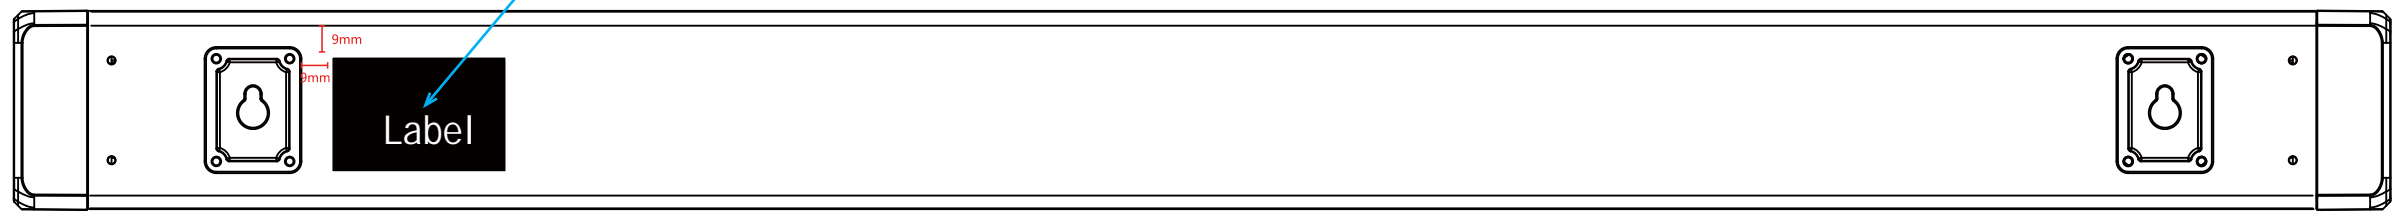

S6BU-1规格贴纸

贴纸尺寸大小：60*40mm
 材质：普通不干胶过哑膜
 黑底白字
 确保印刷内容清晰

参数贴纸示意图

**备注：送大货样，工程部确认尺寸、
 颜色及丝印内容后方可做大货**

生产单号：	型号：S6BU-1
料号：420-0S6BH443-HHY08R	物料名称：规格贴纸
其它要求：	

美 工		结构	
电 子		审核	