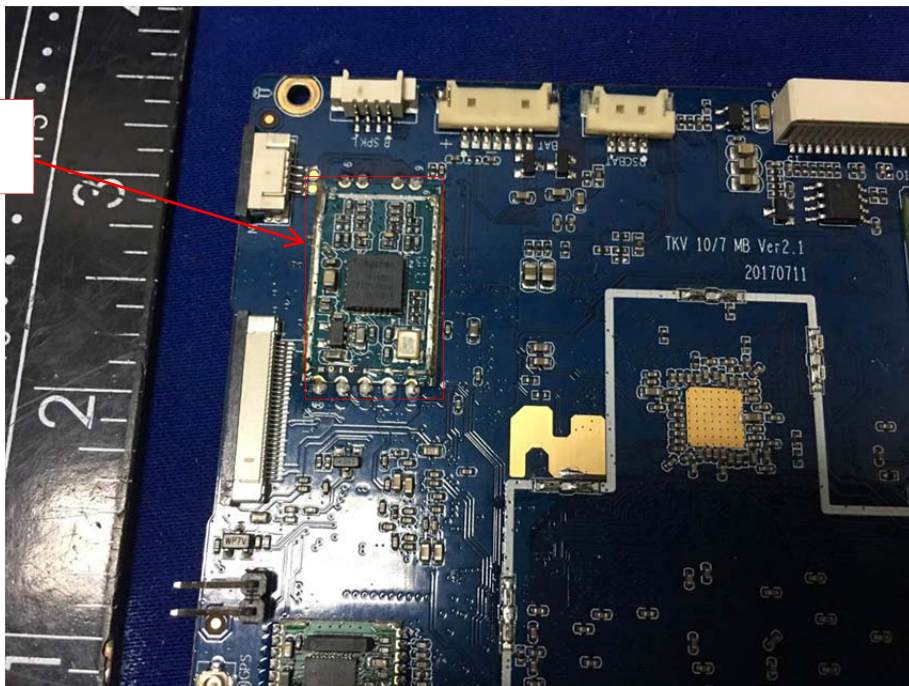

Internal Photo

GSM/WCDMA Module

**HUAWEI**  
FCC ID: QISMU709S-6  
ANATEL 1075-15-3257  
P/N: 55010443  
IMEI: 866430020460509  
S/N: H6CDU16620000774  
**CE 0682**  
HUAWEI TECHNOLOGIES CO., LTD. MADE IN CHINA

IMEI  
HSPA+ Module  
Model: MU709s-6

TKV201707093

GSM/WCDMA  
Antenna

BT/WIFI Antenna

GSM/WCDMA Module

BT/WiFi Module

GPS Module

13.56MHz Module