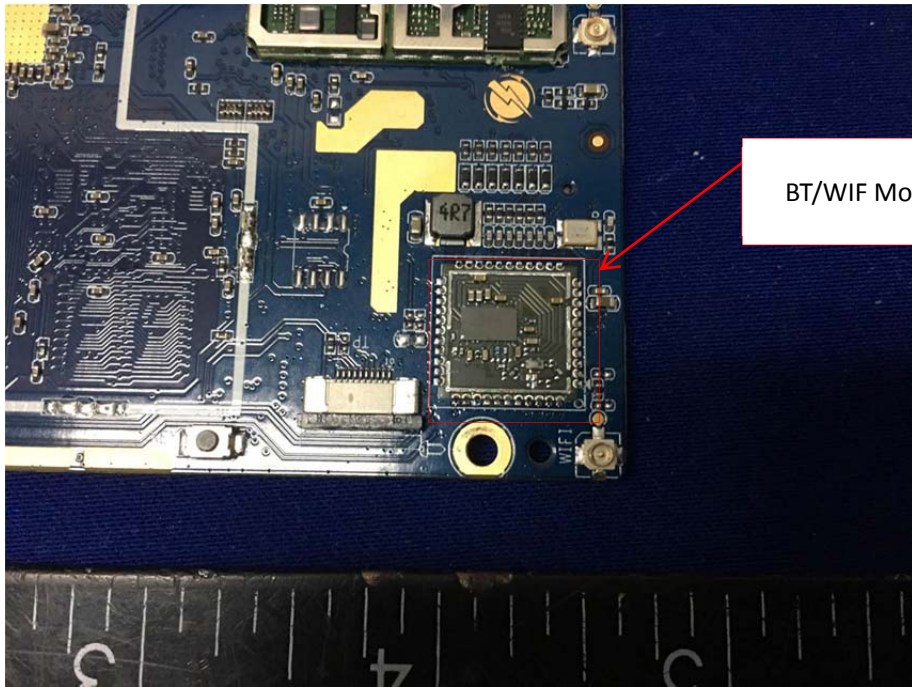

Internal Photo

GSM/WCDMA Module

**HUAWEI**  
FCC ID: QISMU709S-6  
ANATEL 1075-15-3257  
P/N: 55010443  
IMEI: 866430020460509  
S/N: H6CDU16620000774  
**CE 0682**  
HUAWEI TECHNOLOGIES CO., LTD. MADE IN CHINA

IMEI  
HSPA+ Module  
Model: MU709s-6

TKV201707093

GSM/WCDMA  
Antenna

BT/WIFI Antenna

GSM/WCDMA Module

BT/WiFi Module

GPS Module

13.56MHz Module