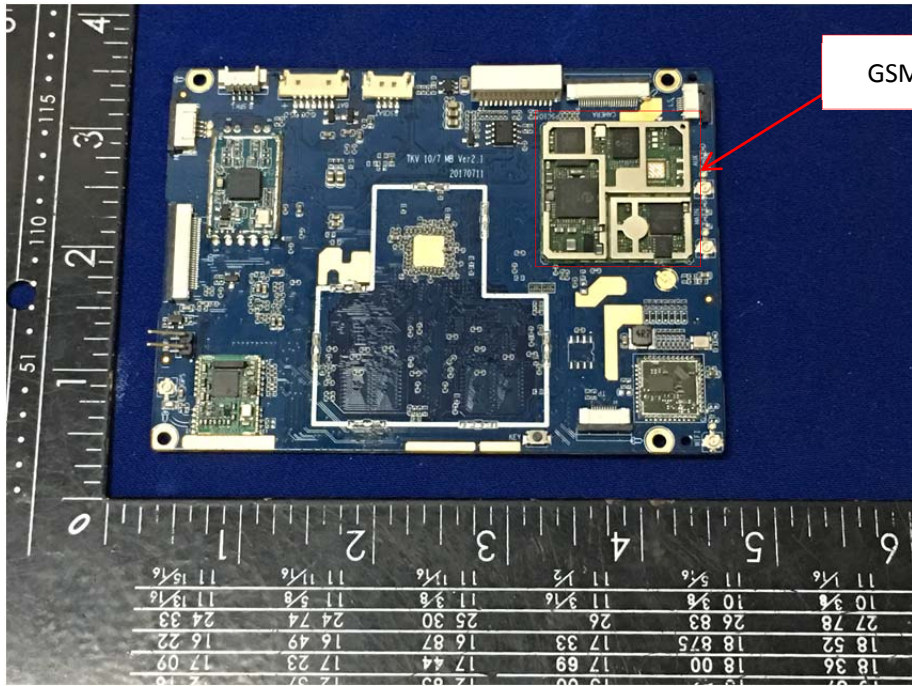

Internal Photo

GSM/WCDMA Module

**HUAWEI**  
FCC ID: QISMU709S-6  
ANATEL 1075-15-3257  
P/N: 55010443  
IMEI: 866430020460509  
S/N: H6CDU16620000774  
**CE 0682**  
HUAWEI TECHNOLOGIES CO., LTD. MADE IN CHINA

IMEI  
HSPA+ Module  
Model: MU709s-6

TKV201707093

GSM/WCDMA  
Antenna

BT/WIFI Antenna

GSM/WCDMA Module

BT/WiFi Module

GPS Module

13.56MHz Module