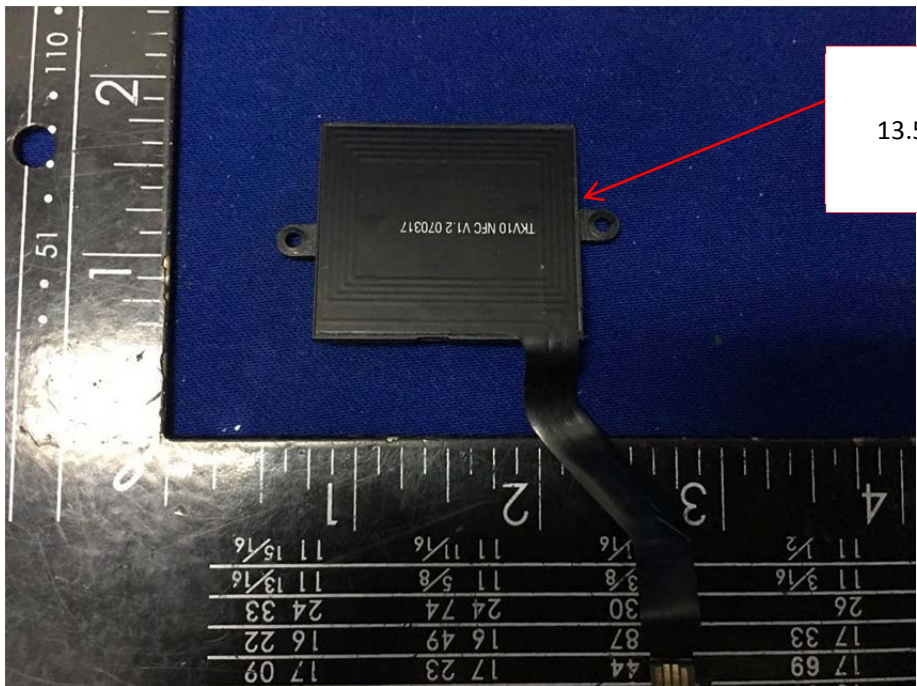

Internal Photo

GSM/WCDMA Module

**HUAWEI**  
FCC ID: QISMU709S-6  
ANATEL 1075-15-3257  
P/N: 55010443  
IMEI: 866430020460509  
S/N: H6CDU16620000774  
**CE 0682**  
HUAWEI TECHNOLOGIES CO., LTD. MADE IN CHINA

IMEI  
HSPA+ Module  
Model: MU709s-6

TKV201707093

GSM/WCDMA  
Antenna

BT/WIFI Antenna

GSM/WCDMA Module

BT/WiFi Module

GPS Module

13.56MHz Module