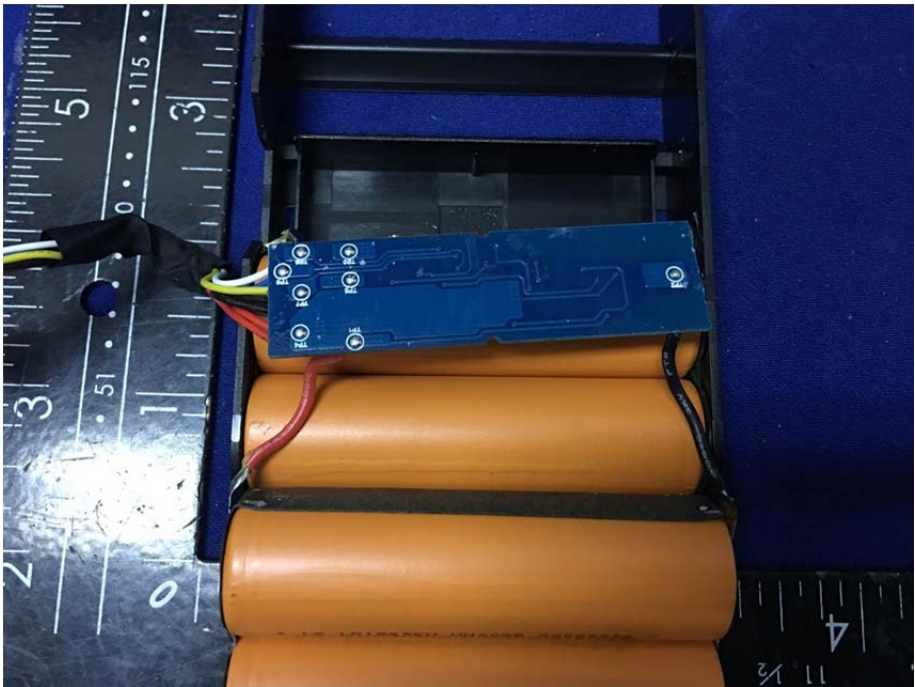

Internal Photo

GSM/WCDMA Module

**HUAWEI**  
FCC ID: QISMU709S-6  
ANATEL 1075-15-3257  
P/N: 55010443  
IMEI: 866430020460509  
S/N: H6CDU16620000774  
**CE 0682**  
HUAWEI TECHNOLOGIES CO., LTD. MADE IN CHINA

IMEI  
HSPA+ Module  
Model: MU709s-6

TKV201707093

GSM/WCDMA  
Antenna

BT/WIFI Antenna

GSM/WCDMA Module

BT/WiFi Module

GPS Module

13.56MHz Module