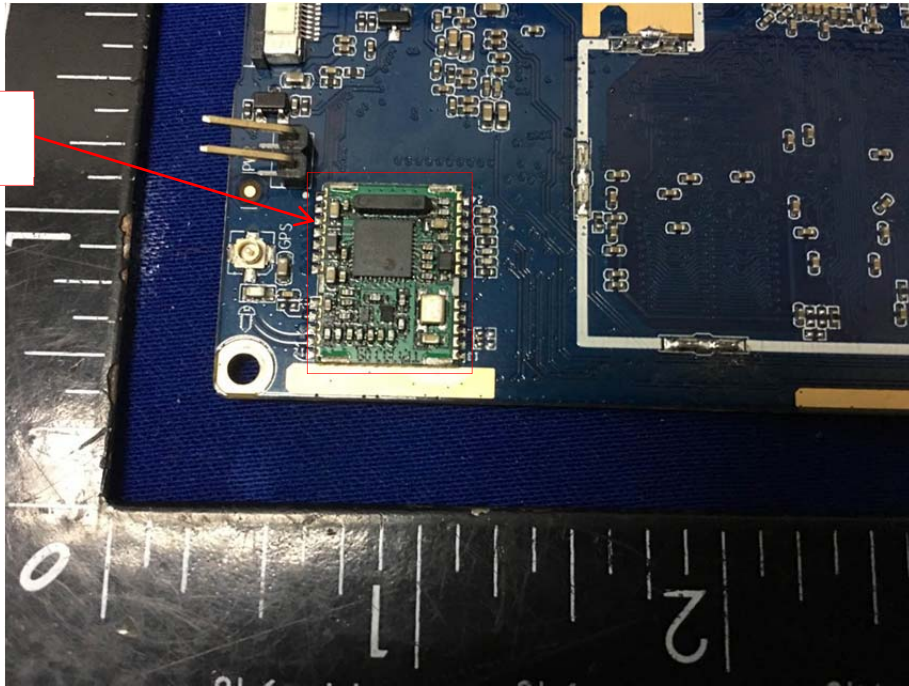

Internal Photo

GSM/WCDMA Module

**HUAWEI**  
FCC ID: QISMU709S-6  
ANATEL 1075-15-3257  
P/N: 55010443  
IMEI: 866430020460509  
S/N: H6CDU16620000774  
**CE 0682**  
HUAWEI TECHNOLOGIES CO., LTD. MADE IN CHINA

IMEI  
HSPA+ Module  
Model: MU709s-6

TKV201707093

GSM/WCDMA  
Antenna

BT/WIFI Antenna

GSM/WCDMA Module

BT/WiFi Module

GPS Module

13.56MHz Module