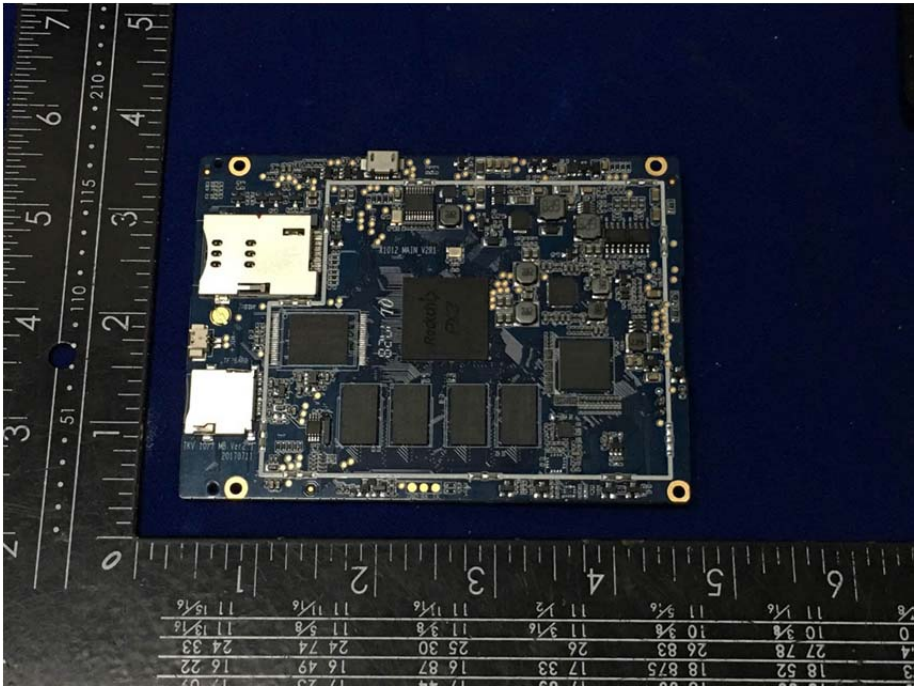

Internal Photo

GSM/WCDMA Module

**HUAWEI**  
FCC ID: QISMU709S-6  
ANATEL 1075-15-3257  
P/N: 55010443  
IMEI: 866430020460509  
S/N: H6CDU16620000774  
**CE 0682**  
HUAWEI TECHNOLOGIES CO., LTD. MADE IN CHINA

IMEI  
HSPA+ Module  
Model: MU709s-6

TKV201707093

GSM/WCDMA  
Antenna

BT/WIFI Antenna

GSM/WCDMA Module

BT/WiFi Module

GPS Module

13.56MHz Module