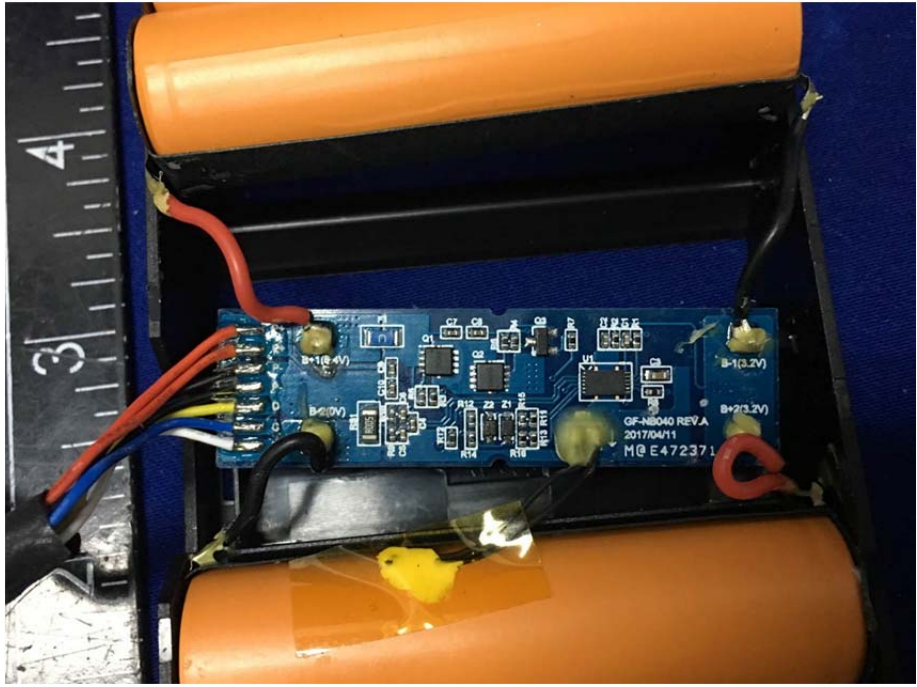

Internal Photo

GSM/WCDMA Module

**HUAWEI**  
FCC ID: QISMU709S-6  
ANATEL 1075-15-3257  
P/N: 55010443  
IMEI: 866430020460509  
S/N: H6CDU16620000774  
**CE 0682**  
HUAWEI TECHNOLOGIES CO., LTD. MADE IN CHINA

IMEI  
HSPA+ Module  
Model: MU709s-6

TKV201707093

GSM/WCDMA  
Antenna

BT/WIFI Antenna

GSM/WCDMA Module

BT/WiFi Module

GPS Module

13.56MHz Module