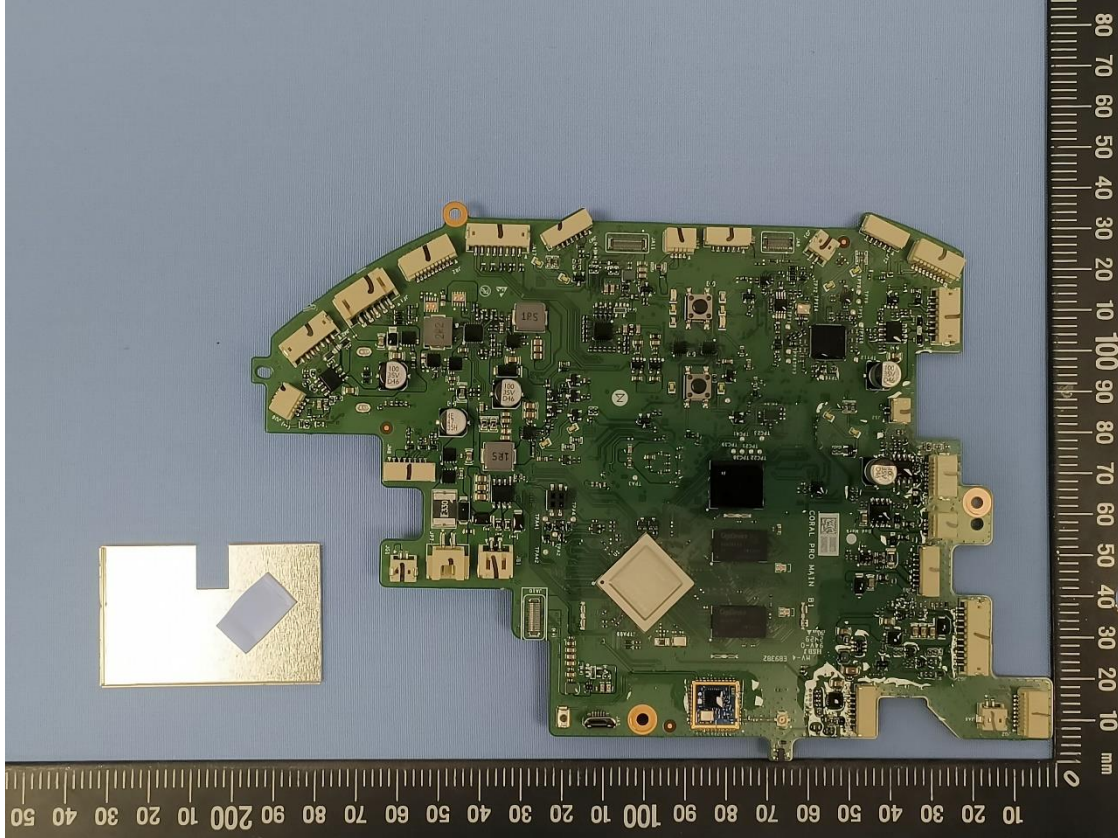

CN24AB0L 001  
CN247MGS 001  
CN241CIS 001  
CN24KE93 001

Product: Robotic Vacuum Cleaner

Type Identification: S91COP

CN24AB0L 001  
CN247MGS 001  
CN241CIS 001  
CN24KE93 001

Product: Robotic Vacuum Cleaner

Type Identification: S91COP

Antenna

CN24AB0L 001  
CN247MGS 001  
CN241CIS 001  
CN24KE93 001

Product: Robotic Vacuum Cleaner

Type Identification: S91COP

CN24AB0L 001  
CN247MGS 001  
CN241CIS 001  
CN24KE93 001

Product: Robotic Vacuum Cleaner

Type Identification: S91COP

CN24AB0L 001  
CN247MGS 001  
CN241CIS 001  
CN24KE93 001

Product: Robotic Vacuum Cleaner

Type Identification: S91COP

CN24AB0L 001  
CN247MGS 001  
CN241CIS 001  
CN24KE93 001