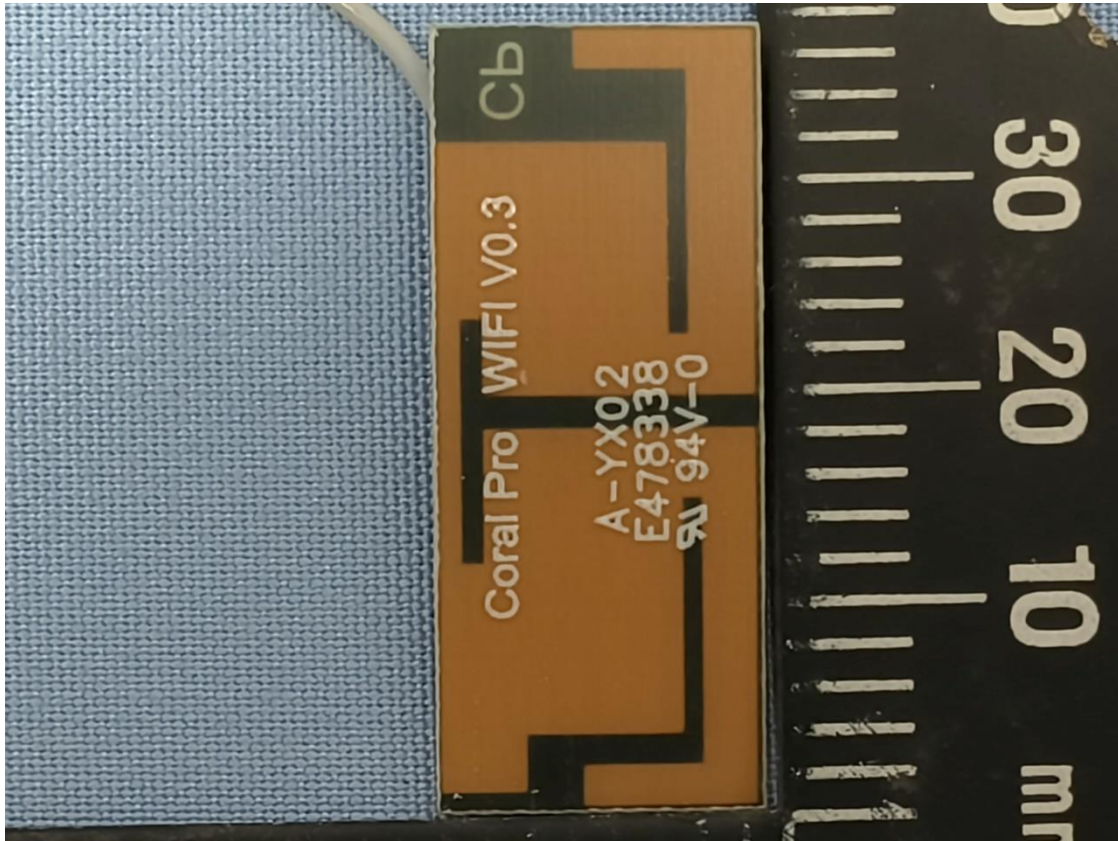

CN24AB0L 001  
CN247MGS 001  
CN241CIS 001  
CN24KE93 001

Product: Robotic Vacuum Cleaner

Type Identification: S91COP

CN24AB0L 001  
CN247MGS 001  
CN241CIS 001  
CN24KE93 001

Product: Robotic Vacuum Cleaner

Type Identification: S91COP

Antenna

CN24AB0L 001  
CN247MGS 001  
CN241CIS 001  
CN24KE93 001

Product: Robotic Vacuum Cleaner

Type Identification: S91COP

CN24AB0L 001  
CN247MGS 001  
CN241CIS 001  
CN24KE93 001

Product: Robotic Vacuum Cleaner

Type Identification: S91COP

CN24AB0L 001  
CN247MGS 001  
CN241CIS 001  
CN24KE93 001

Product: Robotic Vacuum Cleaner

Type Identification: S91COP

CN24AB0L 001  
CN247MGS 001  
CN241CIS 001  
CN24KE93 001