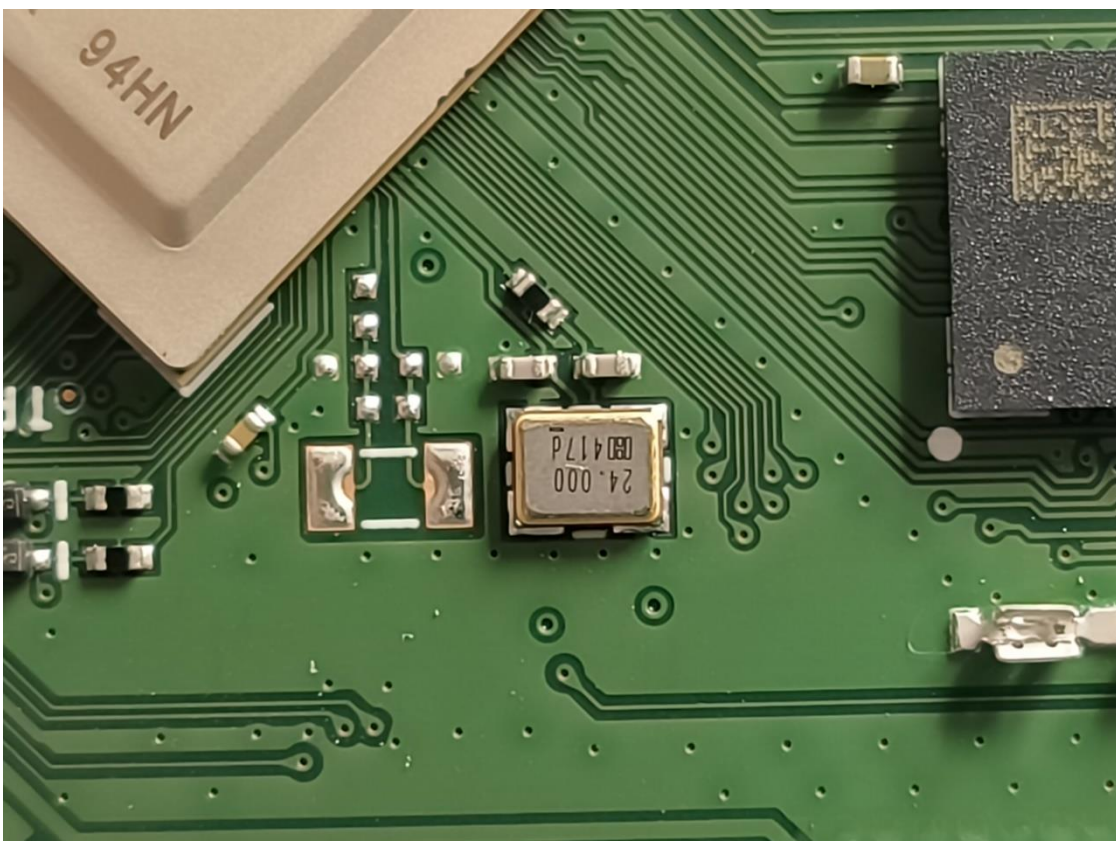

CN24AB0L 001  
CN247MGS 001  
CN241CIS 001  
CN24KE93 001

Product: Robotic Vacuum Cleaner

Type Identification: S91COP

CN24AB0L 001  
CN247MGS 001  
CN241CIS 001  
CN24KE93 001

Product: Robotic Vacuum Cleaner

Type Identification: S91COP

Antenna

CN24AB0L 001  
CN247MGS 001  
CN241CIS 001  
CN24KE93 001

Product: Robotic Vacuum Cleaner

Type Identification: S91COP

CN24AB0L 001  
CN247MGS 001  
CN241CIS 001  
CN24KE93 001

Product: Robotic Vacuum Cleaner

Type Identification: S91COP

CN24AB0L 001  
CN247MGS 001  
CN241CIS 001  
CN24KE93 001

Product: Robotic Vacuum Cleaner

Type Identification: S91COP

CN24AB0L 001  
CN247MGS 001  
CN241CIS 001  
CN24KE93 001