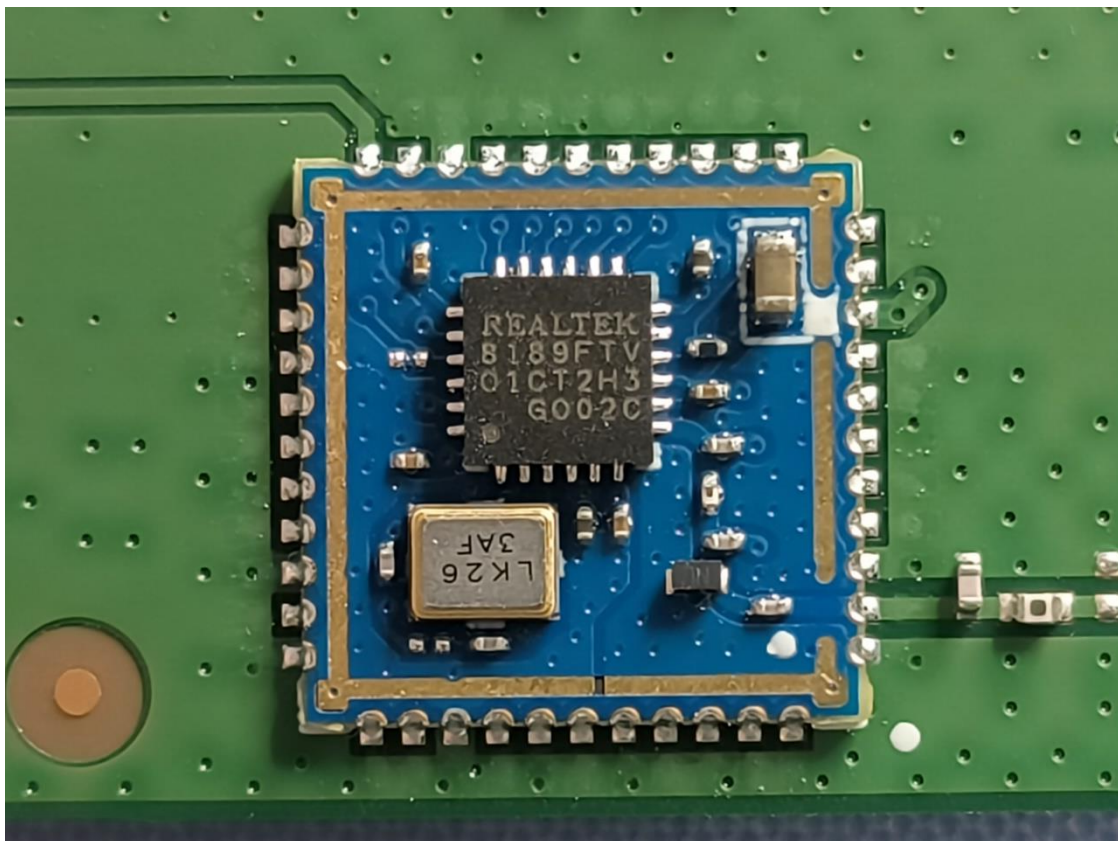

CN24AB0L 001  
CN247MGS 001  
CN241CIS 001  
CN24KE93 001

Product: Robotic Vacuum Cleaner

Type Identification: S91COP

CN24AB0L 001  
CN247MGS 001  
CN241CIS 001  
CN24KE93 001

Product: Robotic Vacuum Cleaner

Type Identification: S91COP

Antenna

CN24AB0L 001  
CN247MGS 001  
CN241CIS 001  
CN24KE93 001

Product: Robotic Vacuum Cleaner

Type Identification: S91COP

CN24AB0L 001  
CN247MGS 001  
CN241CIS 001  
CN24KE93 001

Product: Robotic Vacuum Cleaner

Type Identification: S91COP

CN24AB0L 001  
CN247MGS 001  
CN241CIS 001  
CN24KE93 001

Product: Robotic Vacuum Cleaner

Type Identification: S91COP

CN24AB0L 001  
CN247MGS 001  
CN241CIS 001  
CN24KE93 001