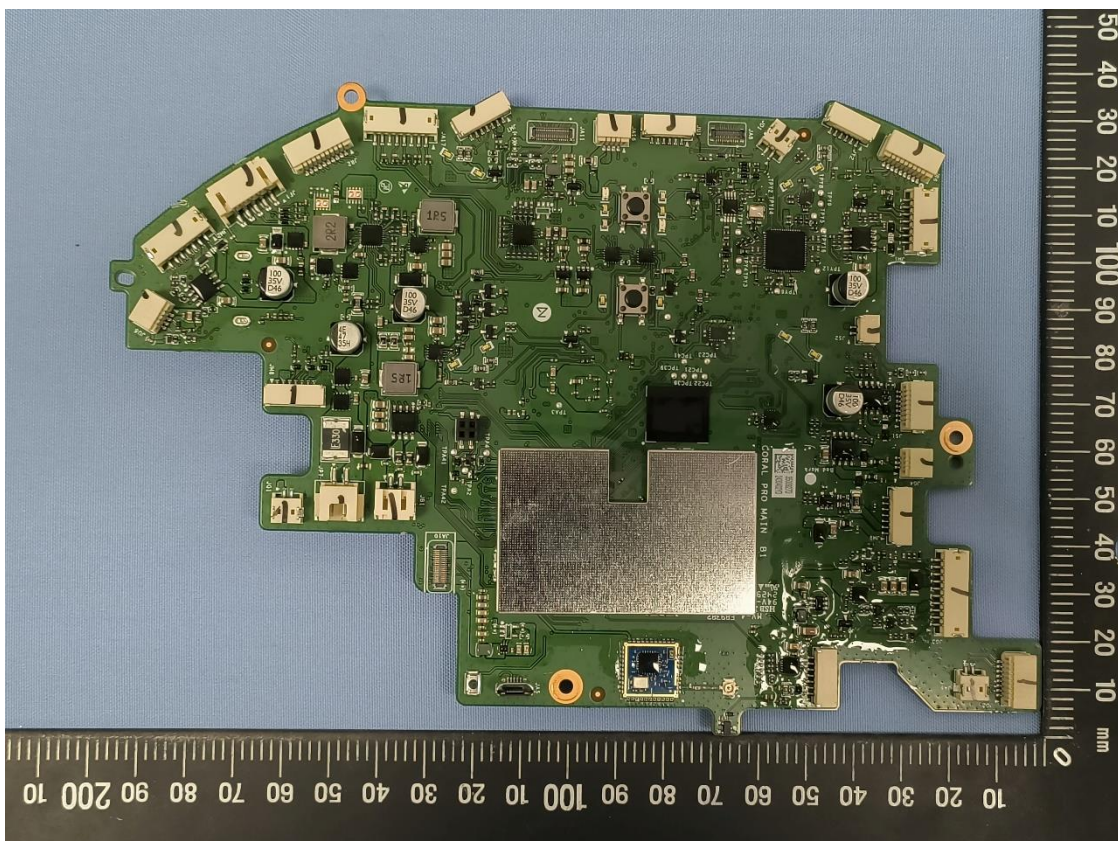

CN24AB0L 001  
CN247MGS 001  
CN241CIS 001  
CN24KE93 001

Product: Robotic Vacuum Cleaner

Type Identification: S91COP

CN24AB0L 001  
CN247MGS 001  
CN241CIS 001  
CN24KE93 001

Product: Robotic Vacuum Cleaner

Type Identification: S91COP

Antenna

CN24AB0L 001  
CN247MGS 001  
CN241CIS 001  
CN24KE93 001

Product: Robotic Vacuum Cleaner

Type Identification: S91COP

CN24AB0L 001  
CN247MGS 001  
CN241CIS 001  
CN24KE93 001

Product: Robotic Vacuum Cleaner

Type Identification: S91COP

CN24AB0L 001  
CN247MGS 001  
CN241CIS 001  
CN24KE93 001

Product: Robotic Vacuum Cleaner

Type Identification: S91COP

CN24AB0L 001  
CN247MGS 001  
CN241CIS 001  
CN24KE93 001