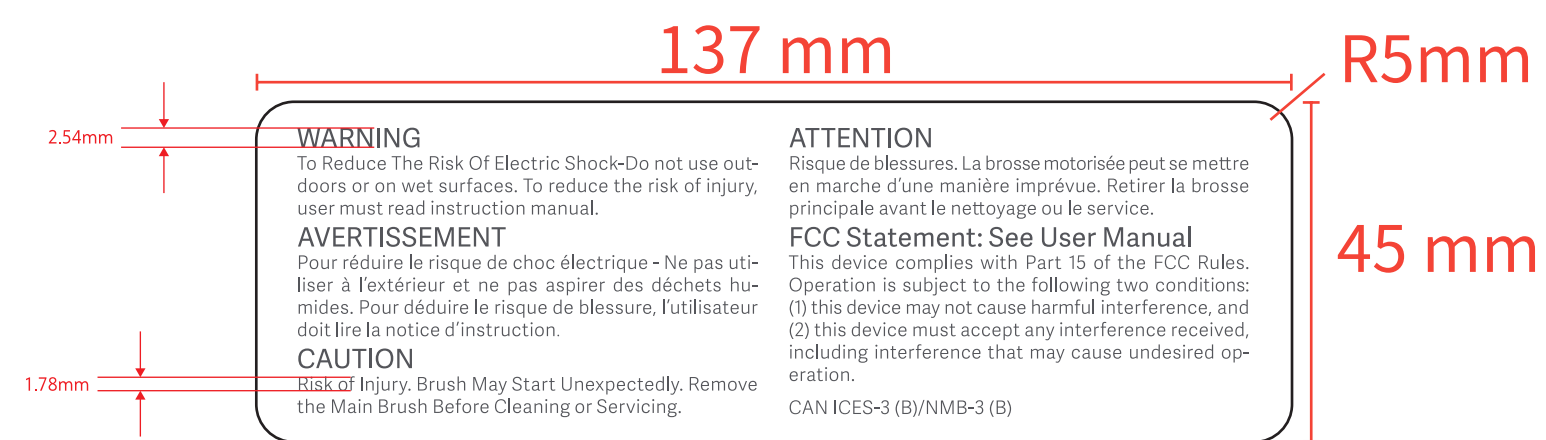

模切

标注

石头世纪包装图纸模板

图纸提供单位

石头世纪科技股份有限公司

材质工艺要求

材质: 网纹胶, 75#哑面PET, 单色印刷, 模切
背胶: 不可移背胶
参考色: Pantone Cool Gray 11 C
尺寸偏差: ±0.3mm
印刷偏位: ±0.5mm

纹理方向

备注

需同时满足UL和CUL黄卡认证

包装名称

FCC主机警示语标签2021白色(黄卡)

RR料号

4.01.1002

版本号

V3.0

设计时间

2021.02.19

设计师

刘超

设计师

比例

1:1

单位

mm

历史版本

版本号: V3.0 2020.02.19
修改点: 修改版本号转曲 图纸相同
修改人: 刘超

版本号:
修改点:
修改人:

版本号:
修改点:
修改人:

版本号:
修改点:
修改人:

版本号:
修改点:
修改人: