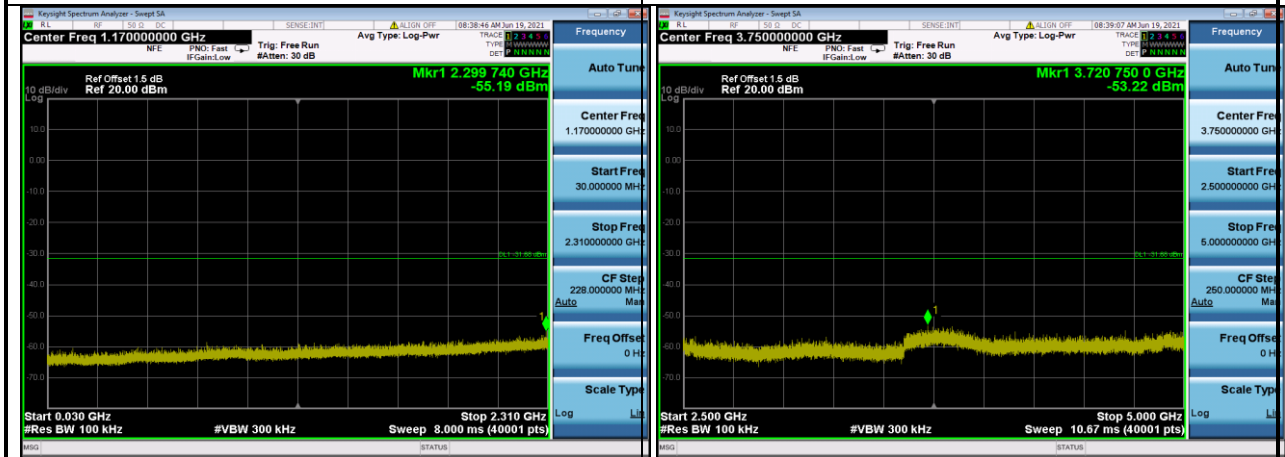

802.11g,2437MHz,Ant0,Plot 2,Band Edge

802.11g,2437MHz,Ant0,Plot 3,30MHz~2310MHz

802.11g,2437MHz,Ant0,Plot 4,2500MHz~5000MHz

802.11g,2437MHz,Ant0,Plot 5,5000MHz~15000MHz

802.11g,2437MHz,Ant0,Plot 6,15000MHz~25000MHz

802.11g,2462MHz,Ant0,Plot 1,Reference Level

802.11g,2462MHz,Ant0,Plot 2,Band Edge

802.11g,2462MHz,Ant0,Plot 3,30MHz~231 0MHz

802.11g,2462MHz,Ant0,Plot 4,2500MHz~5 000MHz

802.11g,2462MHz,Ant0,Plot 5,5000MHz~1 5000MHz