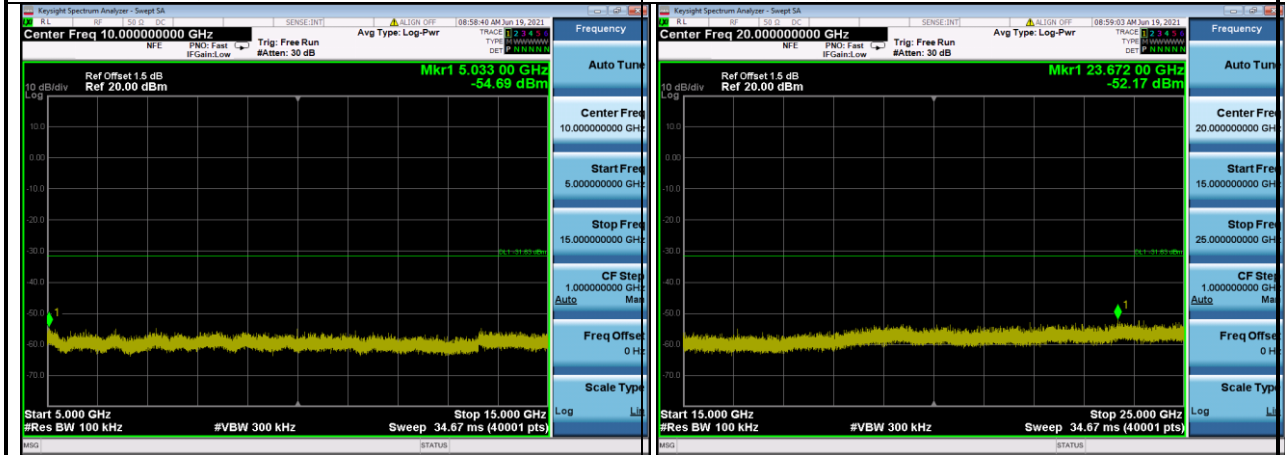

802.11n(HT20),2412MHz,Ant0,Plot 5,5000MHz~15000MHz

802.11n(HT20),2412MHz,Ant0,Plot 6,15000MHz~25000MHz

802.11n(HT20),2437MHz,Ant0,Plot 1,Reference Level

802.11n(HT20),2437MHz,Ant0,Plot 2,Band Edge

802.11n(HT20),2437MHz,Ant0,Plot 3,30MHz~2310MHz

802.11n(HT20),2437MHz,Ant0,Plot 4,2500MHz~5000MHz

802.11n(HT20),2437MHz,Ant0,Plot 5,5500MHz~15000MHz

802.11n(HT20),2437MHz,Ant0,Plot 6,15000MHz~25000MHz

802.11n(HT20),2462MHz,Ant0,Plot 1,Reference Level

802.11n(HT20),2462MHz,Ant0,Plot 2,Band Edge