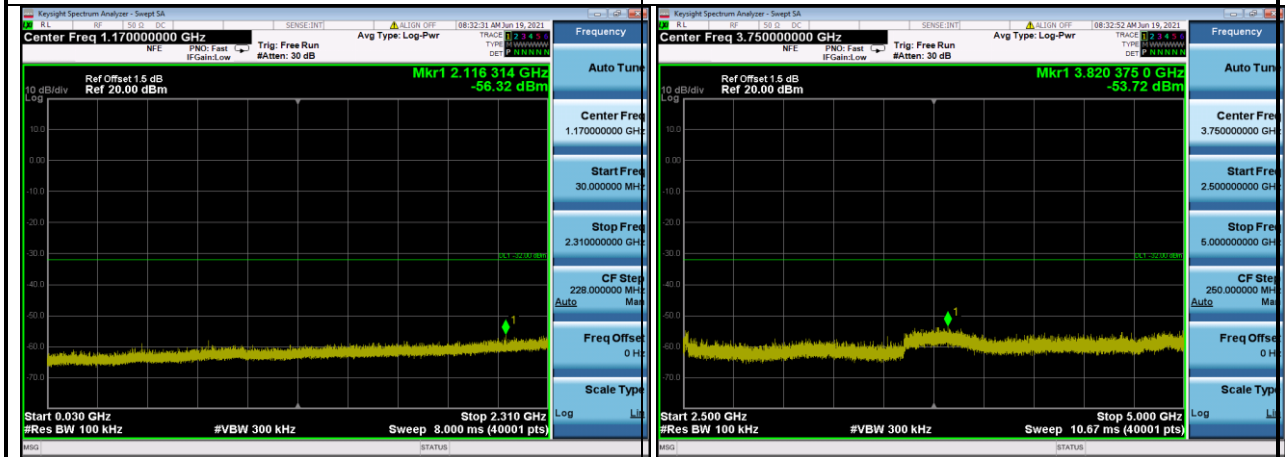

802.11g,2412MHz,Ant0,Plot 3,30MHz~231 0MHz

802.11g,2412MHz,Ant0,Plot 4,2500MHz~5 000MHz

802.11g,2412MHz,Ant0,Plot 5,5000MHz~1 5000MHz

802.11g,2412MHz,Ant0,Plot 6,15000MHz~ 25000MHz

802.11g,2437MHz,Ant0,Plot 1,Reference Level

802.11g,2437MHz,Ant0,Plot 2,Band Edge

802.11g,2437MHz,Ant0,Plot 3,30MHz~2310MHz

802.11g,2437MHz,Ant0,Plot 4,2500MHz~5000MHz

802.11g,2437MHz,Ant0,Plot 5,5000MHz~15000MHz

802.11g,2437MHz,Ant0,Plot 6,15000MHz~25000MHz