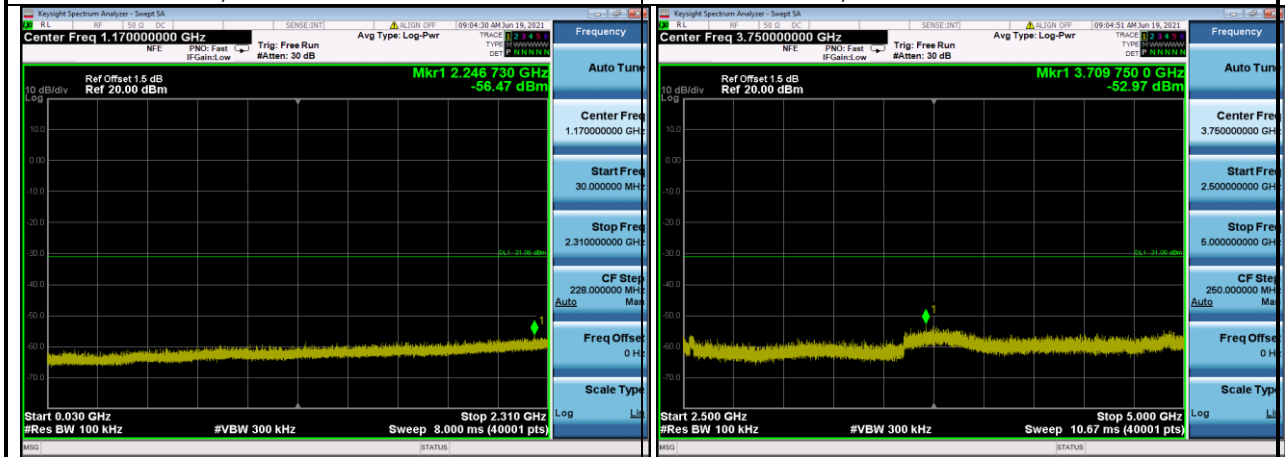

802.11n(HT20),2462MHz,Ant0,Plot 3,30MHz~2310MHz

802.11n(HT20),2462MHz,Ant0,Plot 4,2500MHz~5000MHz

802.11n(HT20),2462MHz,Ant0,Plot 5,5000MHz~15000MHz

802.11n(HT20),2462MHz,Ant0,Plot 6,15000MHz~25000MHz