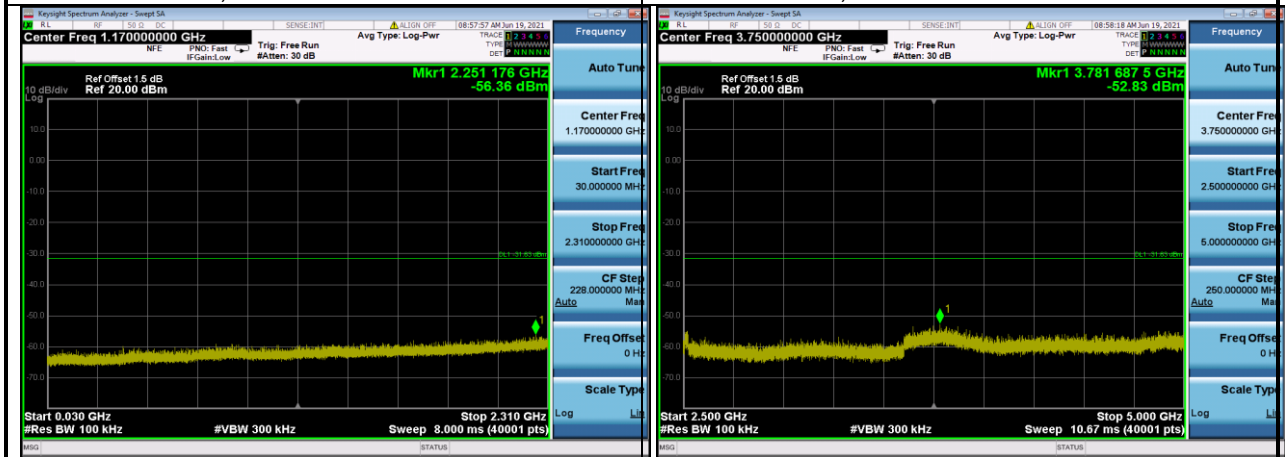

802.11n(HT20),2412MHz,Ant0,Plot 5,5000MHz~15000MHz

802.11n(HT20),2412MHz,Ant0,Plot 6,15000MHz~25000MHz

802.11n(HT20),2437MHz,Ant0,Plot 1,Reference Level

802.11n(HT20),2437MHz,Ant0,Plot 2,Band Edge

802.11n(HT20),2437MHz,Ant0,Plot 3,30MHz~2310MHz

802.11n(HT20),2437MHz,Ant0,Plot 4,2500MHz~5000MHz

802.11n(HT20),2437MHz,Ant0,Plot 5,5500MHz~15000MHz

802.11n(HT20),2437MHz,Ant0,Plot 6,15000MHz~25000MHz

802.11n(HT20),2462MHz,Ant0,Plot 1,Reference Level

802.11n(HT20),2462MHz,Ant0,Plot 2,Band Edge