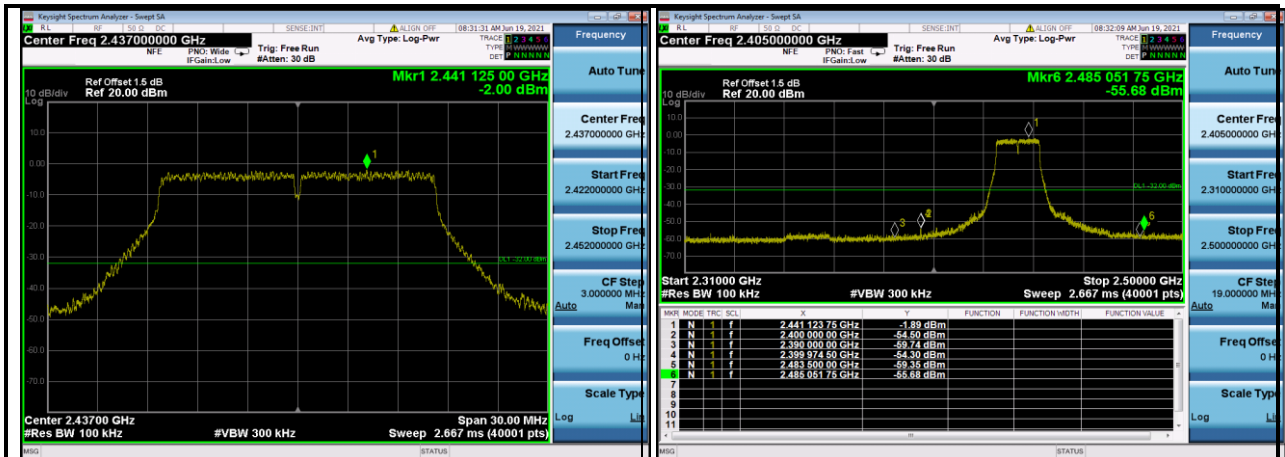

802.11g,2437MHz,Ant0,Plot 1,Reference Level

802.11g,2437MHz,Ant0,Plot 2,Band Edge

802.11g,2437MHz,Ant0,Plot 3,30MHz~2310MHz

802.11g,2437MHz,Ant0,Plot 4,2500MHz~5000MHz