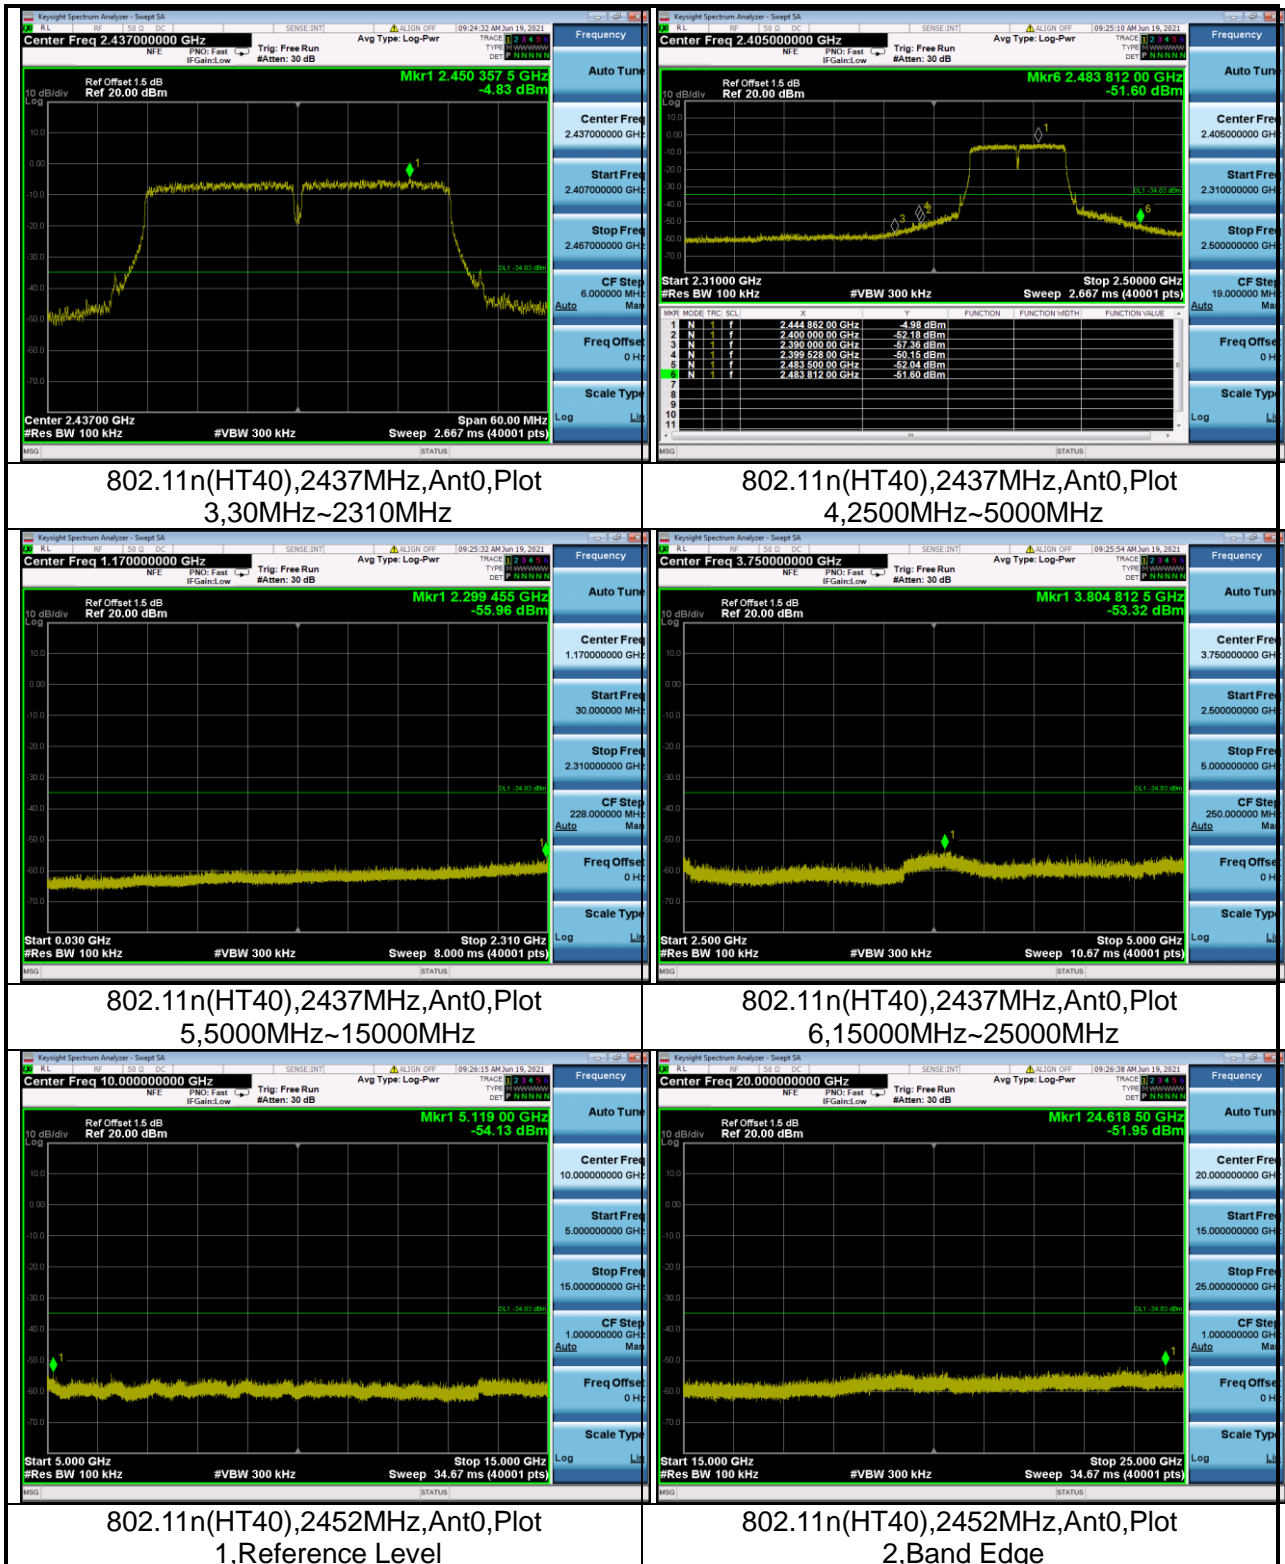

802.11n(HT20),2437MHz,Ant0,Plot 4,2500MHz~5000MHz

802.11n(HT20),2437MHz,Ant0,Plot 5,5500MHz~15000MHz

802.11n(HT20),2437MHz,Ant0,Plot 6,15000MHz~25000MHz

802.11n(HT20),2462MHz,Ant0,Plot 1,Reference Level

802.11n(HT20),2462MHz,Ant0,Plot 2,Band Edge

802.11n(HT20),2462MHz,Ant0,Plot 3,30MHz~2310MHz

802.11n(HT20),2462MHz,Ant0,Plot 4,2500MHz~5000MHz

802.11n(HT20),2462MHz,Ant0,Plot 5,5000MHz~15000MHz

802.11n(HT20),2462MHz,Ant0,Plot 6,15000MHz~25000MHz

802.11n(HT40),2422MHz,Ant0,Plot 1,Reference Level

802.11n(HT40),2422MHz,Ant0,Plot 2,Band Edge

802.11n(HT40),2422MHz,Ant0,Plot 3,30MHz~2310MHz

802.11n(HT40),2422MHz,Ant0,Plot 4,2500MHz~5000MHz

802.11n(HT40),2422MHz,Ant0,Plot 5,5000MHz~15000MHz

802.11n(HT40),2422MHz,Ant0,Plot 6,15000MHz~25000MHz

802.11n(HT40),2437MHz,Ant0,Plot 1,Reference Level

802.11n(HT40),2437MHz,Ant0,Plot 2,Band Edge

802.11n(HT40),2452MHz,Ant0,Plot
3,30MHz~2310MHz

802.11n(HT40),2452MHz,Ant0,Plot
4,2500MHz~5000MHz

802.11n(HT40),2452MHz,Ant0,Plot
5,5500MHz~15000MHz