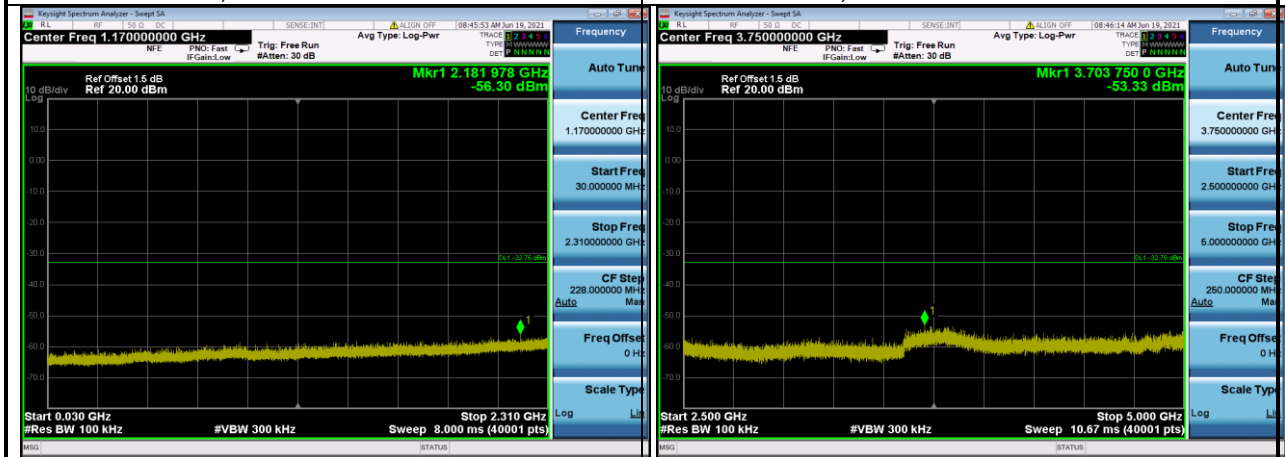

802.11g,2462MHz,Ant0,Plot 6,15000MHz~2 5000MHz

802.11n(HT20),2412MHz,Ant0,Plot 1,Reference Level

802.11n(HT20),2412MHz,Ant0,Plot 2,Band Edge

802.11n(HT20),2412MHz,Ant0,Plot 3,30MHz~2310MHz

802.11n(HT20),2412MHz,Ant0,Plot 4,2500MHz~5000MHz

802.11n(HT20),2412MHz,Ant0,Plot 5,5000MHz~15000MHz

802.11n(HT20),2412MHz,Ant0,Plot 6,15000MHz~25000MHz

802.11n(HT20),2437MHz,Ant0,Plot 1,Reference Level

802.11n(HT20),2437MHz,Ant0,Plot 2,Band Edge

802.11n(HT20),2437MHz,Ant0,Plot 3,30MHz~2310MHz