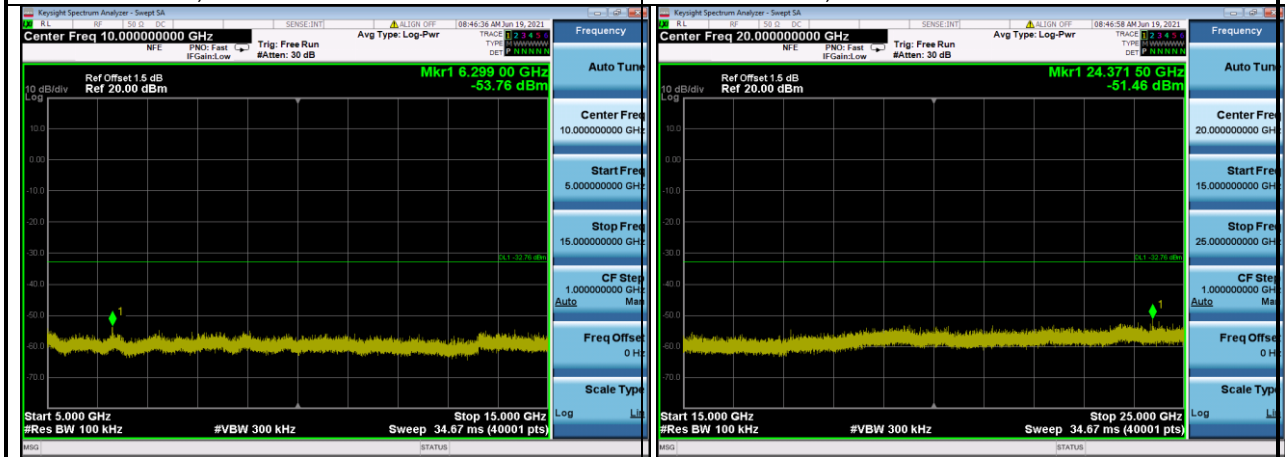

802.11g,2462MHz,Ant0,Plot 1,Reference Level

802.11g,2462MHz,Ant0,Plot 2,Band Edge

802.11g,2462MHz,Ant0,Plot 3,30MHz~231 0MHz

802.11g,2462MHz,Ant0,Plot 4,2500MHz~5 000MHz

802.11g,2462MHz,Ant0,Plot 5,5000MHz~1 5000MHz

802.11g,2462MHz,Ant0,Plot 6,15000MHz~2 5000MHz

802.11n(HT20),2412MHz,Ant0,Plot 1,Reference Level

802.11n(HT20),2412MHz,Ant0,Plot 2,Band Edge

802.11n(HT20),2412MHz,Ant0,Plot 3,30MHz~2310MHz

802.11n(HT20),2412MHz,Ant0,Plot 4,2500MHz~5000MHz

802.11n(HT20),2412MHz,Ant0,Plot 5,5000MHz~15000MHz

802.11n(HT20),2412MHz,Ant0,Plot 6,15000MHz~25000MHz

802.11n(HT20),2437MHz,Ant0,Plot 1,Reference Level

802.11n(HT20),2437MHz,Ant0,Plot 2,Band Edge

802.11n(HT20),2437MHz,Ant0,Plot 3,30MHz~2310MHz