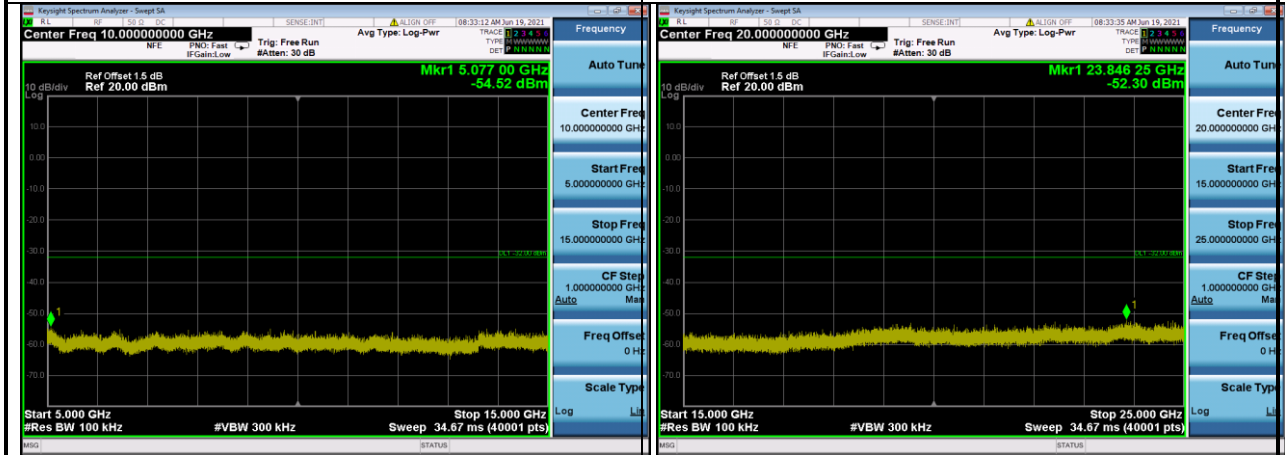

802.11g,2437MHz,Ant0,Plot 2,Band Edge

802.11g,2437MHz,Ant0,Plot 3,30MHz~2310MHz

802.11g,2437MHz,Ant0,Plot 4,2500MHz~5000MHz

802.11g,2437MHz,Ant0,Plot 5,5000MHz~15000MHz

802.11g,2437MHz,Ant0,Plot 6,15000MHz~25000MHz

802.11g,2462MHz,Ant0,Plot 1,Reference Level

802.11g,2462MHz,Ant0,Plot 2,Band Edge

802.11g,2462MHz,Ant0,Plot 3,30MHz~231 0MHz

802.11g,2462MHz,Ant0,Plot 4,2500MHz~5 000MHz

802.11g,2462MHz,Ant0,Plot 5,5000MHz~1 5000MHz