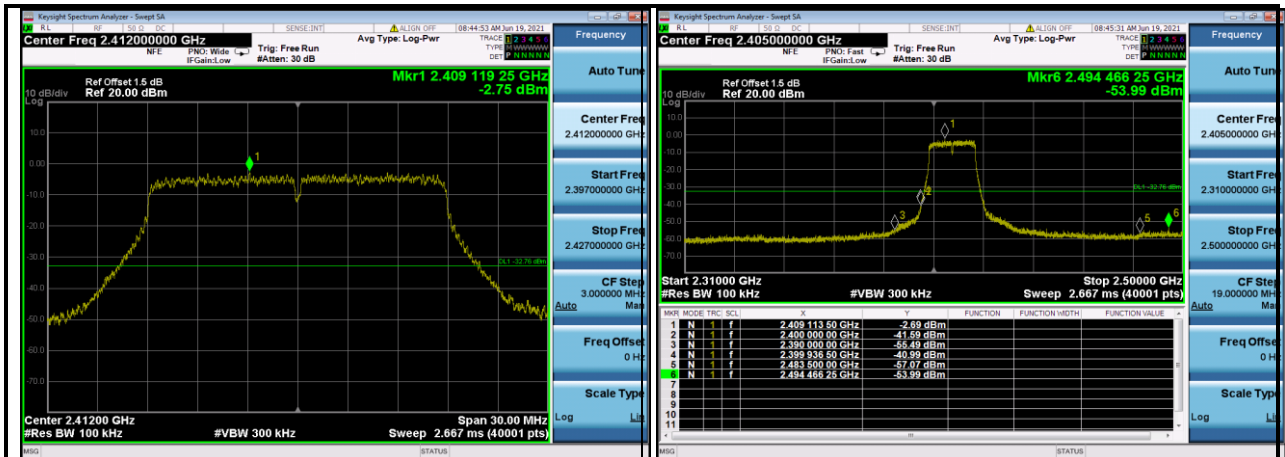

802.11n(HT20),2412MHz,Ant0,Plot 1,Reference Level

802.11n(HT20),2412MHz,Ant0,Plot 2,Band Edge

802.11n(HT20),2412MHz,Ant0,Plot 3,30MHz~2310MHz

802.11n(HT20),2412MHz,Ant0,Plot 4,2500MHz~5000MHz