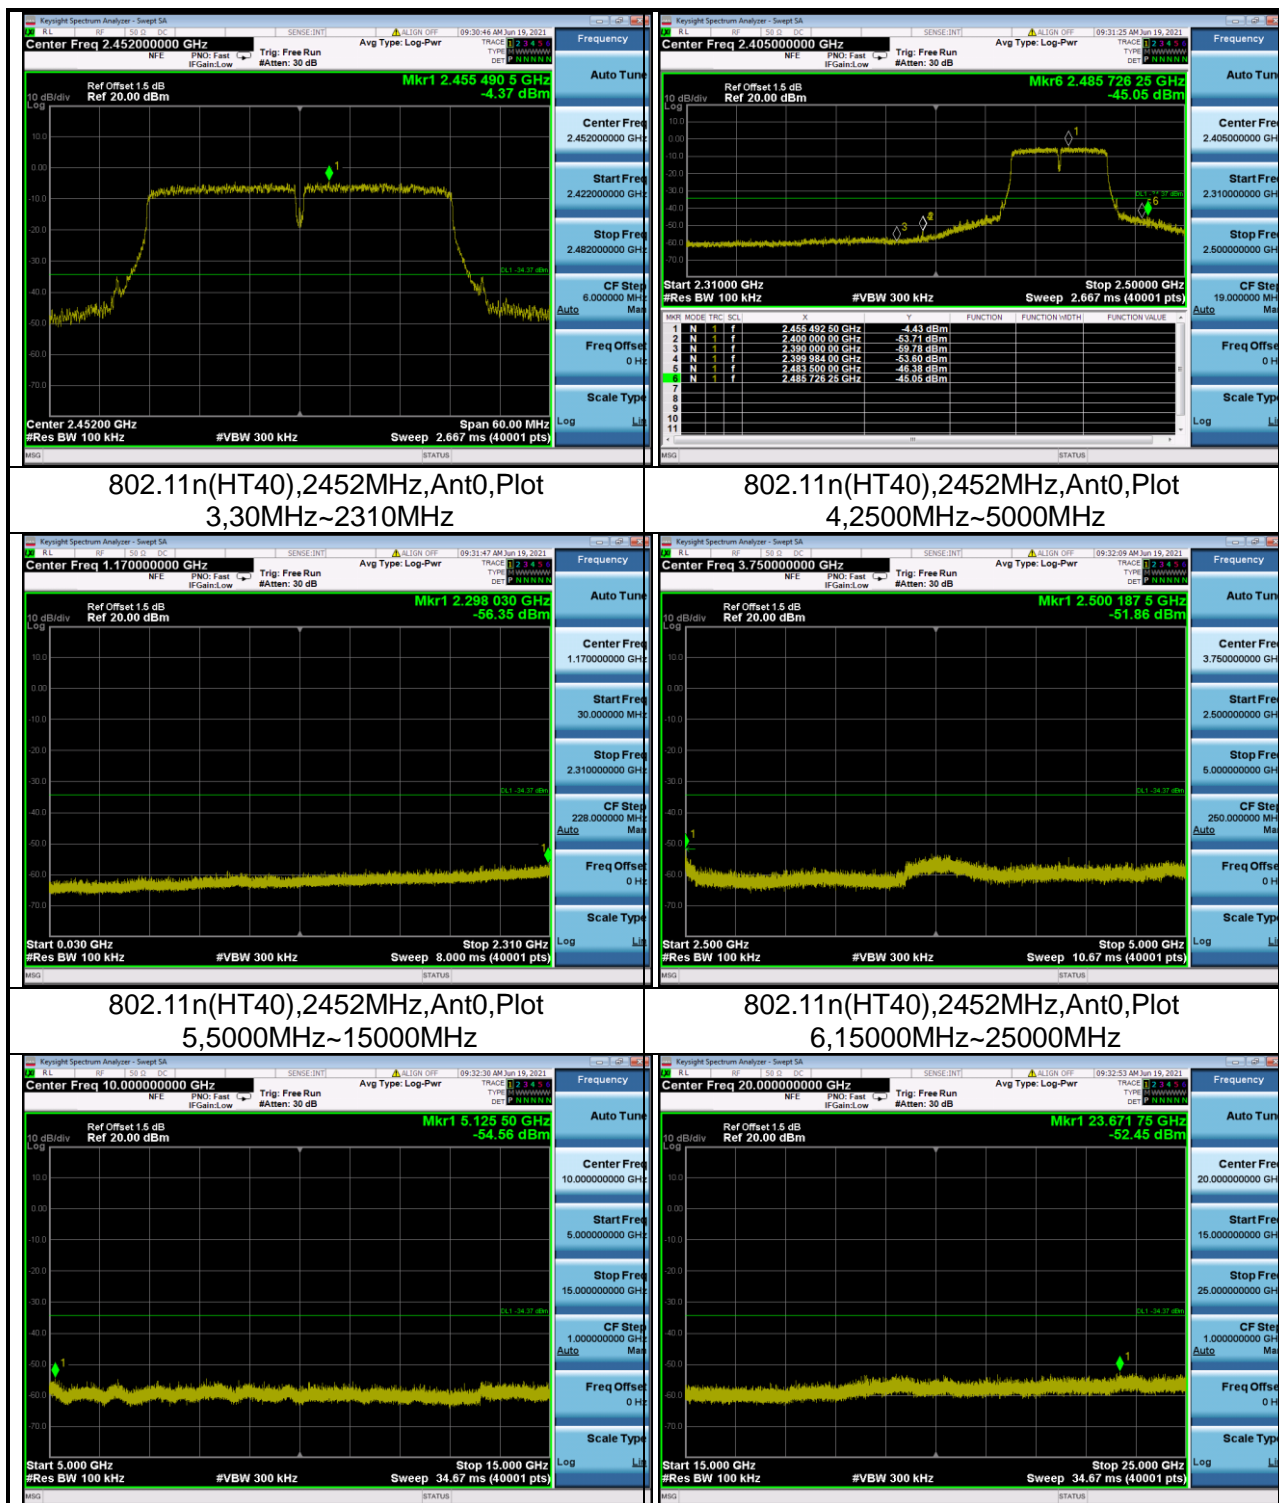

802.11n(HT20),2437MHz,Ant0,Plot 4,2500MHz~5000MHz

802.11n(HT20),2437MHz,Ant0,Plot 5,5500MHz~15000MHz

802.11n(HT20),2437MHz,Ant0,Plot 6,15000MHz~25000MHz

802.11n(HT20),2462MHz,Ant0,Plot 1,Reference Level

802.11n(HT20),2462MHz,Ant0,Plot 2,Band Edge

802.11n(HT20),2462MHz,Ant0,Plot 3,30MHz~2310MHz

802.11n(HT20),2462MHz,Ant0,Plot 4,2500MHz~5000MHz

802.11n(HT20),2462MHz,Ant0,Plot 5,5000MHz~15000MHz

802.11n(HT20),2462MHz,Ant0,Plot 6,15000MHz~25000MHz

802.11n(HT40),2422MHz,Ant0,Plot 1,Reference Level

802.11n(HT40),2422MHz,Ant0,Plot 2,Band Edge

802.11n(HT40),2422MHz,Ant0,Plot 3,30MHz~2310MHz

802.11n(HT40),2422MHz,Ant0,Plot 4,2500MHz~5000MHz

802.11n(HT40),2422MHz,Ant0,Plot 5,5000MHz~15000MHz

802.11n(HT40),2422MHz,Ant0,Plot 6,15000MHz~25000MHz

802.11n(HT40),2437MHz,Ant0,Plot 1,Reference Level

802.11n(HT40),2437MHz,Ant0,Plot 2,Band Edge

802.11n(HT40),2452MHz,Ant0,Plot
3,30MHz~2310MHz

802.11n(HT40),2452MHz,Ant0,Plot
4,2500MHz~5000MHz

802.11n(HT40),2452MHz,Ant0,Plot
5,5500MHz~15000MHz