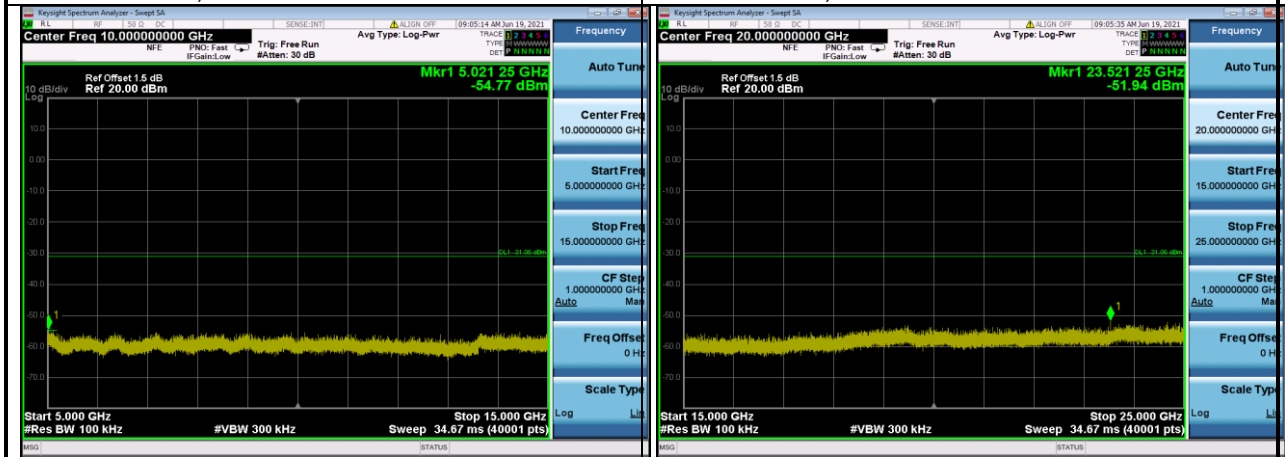

802.11n(HT20),2462MHz,Ant0,Plot 5,5000MHz~15000MHz

802.11n(HT20),2462MHz,Ant0,Plot 6,15000MHz~25000MHz

802.11n(HT40),2422MHz,Ant0,Plot 1,Reference Level

802.11n(HT40),2422MHz,Ant0,Plot 2,Band Edge