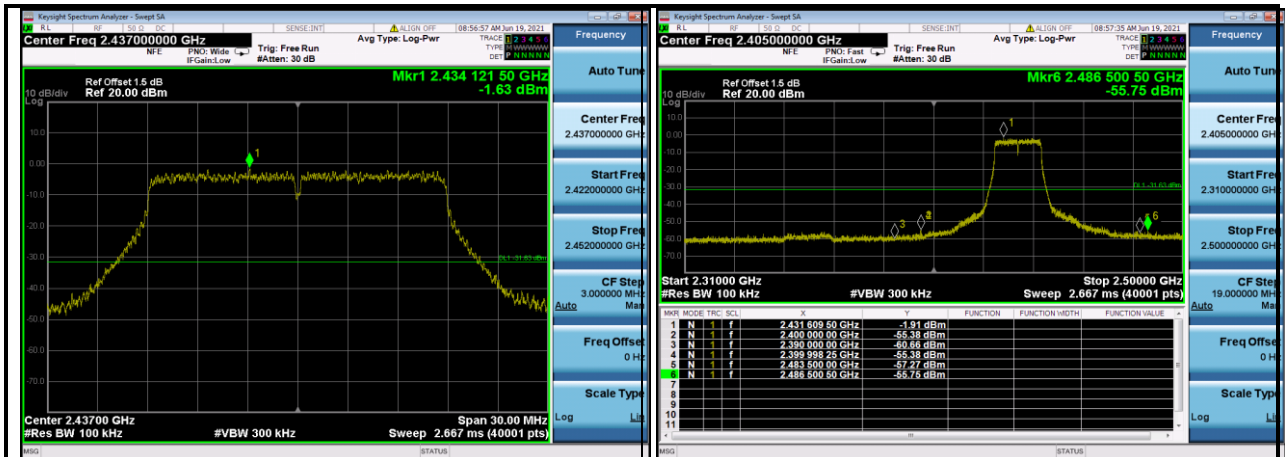

802.11n(HT20),2437MHz,Ant0,Plot 1,Reference Level

802.11n(HT20),2437MHz,Ant0,Plot 2,Band Edge

802.11n(HT20),2437MHz,Ant0,Plot 3,30MHz~2310MHz

802.11n(HT20),2437MHz,Ant0,Plot 4,2500MHz~5000MHz