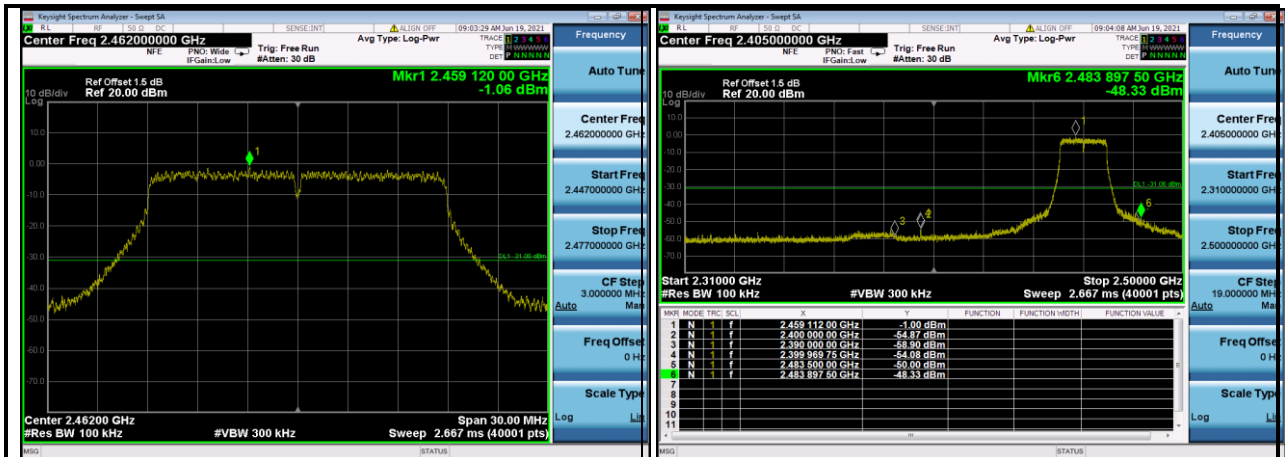

802.11n(HT20),2437MHz,Ant0,Plot 4,2500MHz~5000MHz

802.11n(HT20),2437MHz,Ant0,Plot 5,5500MHz~15000MHz

802.11n(HT20),2437MHz,Ant0,Plot 6,15000MHz~25000MHz

802.11n(HT20),2462MHz,Ant0,Plot 1,Reference Level

802.11n(HT20),2462MHz,Ant0,Plot 2,Band Edge