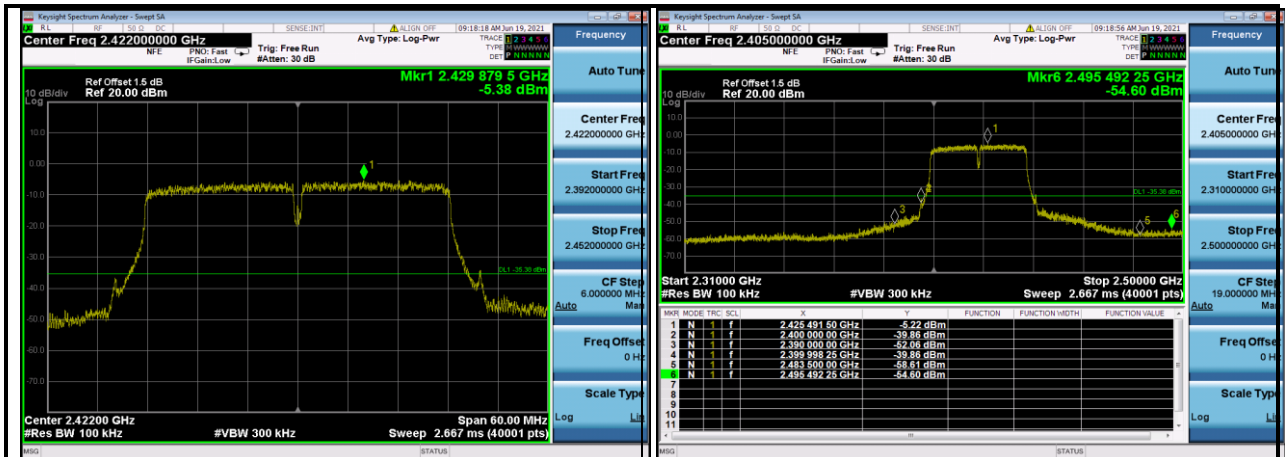

802.11n(HT40),2422MHz,Ant0,Plot 1,Reference Level

802.11n(HT40),2422MHz,Ant0,Plot 2,Band Edge

802.11n(HT40),2422MHz,Ant0,Plot 3,30MHz~2310MHz

802.11n(HT40),2422MHz,Ant0,Plot 4,2500MHz~5000MHz