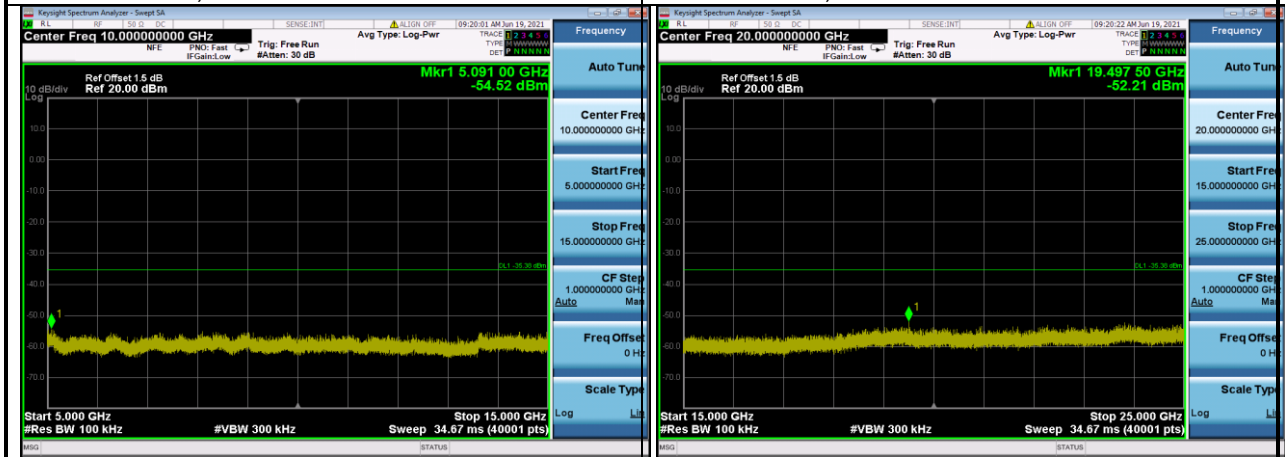

802.11n(HT40),2422MHz,Ant0,Plot 2,Band Edge

802.11n(HT40),2422MHz,Ant0,Plot 3,30MHz~2310MHz

802.11n(HT40),2422MHz,Ant0,Plot 4,2500MHz~5000MHz

802.11n(HT40),2422MHz,Ant0,Plot 5,5000MHz~15000MHz

802.11n(HT40),2422MHz,Ant0,Plot 6,15000MHz~25000MHz

802.11n(HT40),2437MHz,Ant0,Plot 1,Reference Level

802.11n(HT40),2437MHz,Ant0,Plot 2,Band Edge

802.11n(HT40),2452MHz,Ant0,Plot
3,30MHz~2310MHz

802.11n(HT40),2452MHz,Ant0,Plot
4,2500MHz~5000MHz

802.11n(HT40),2452MHz,Ant0,Plot
5,5500MHz~15000MHz