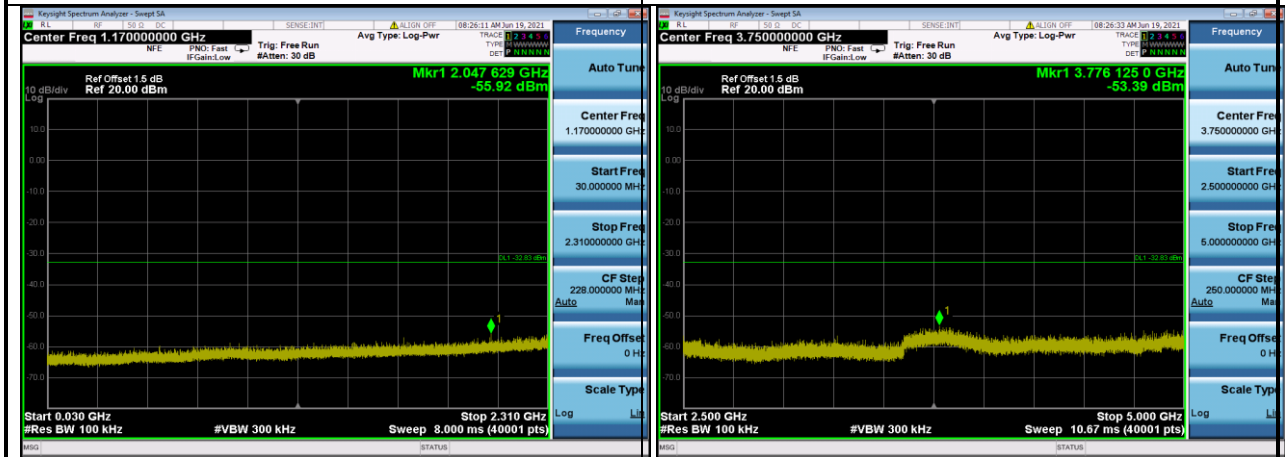

802.11g,2412MHz,Ant0,Plot 3,30MHz~231 0MHz

802.11g,2412MHz,Ant0,Plot 4,2500MHz~5 000MHz

802.11g,2412MHz,Ant0,Plot 5,5000MHz~1 5000MHz

802.11g,2412MHz,Ant0,Plot 6,15000MHz~ 25000MHz

802.11g,2437MHz,Ant0,Plot 1,Reference Level

802.11g,2437MHz,Ant0,Plot 2,Band Edge

802.11g,2437MHz,Ant0,Plot 3,30MHz~2310MHz

802.11g,2437MHz,Ant0,Plot 4,2500MHz~5000MHz

802.11g,2437MHz,Ant0,Plot 5,5000MHz~15000MHz

802.11g,2437MHz,Ant0,Plot 6,15000MHz~25000MHz