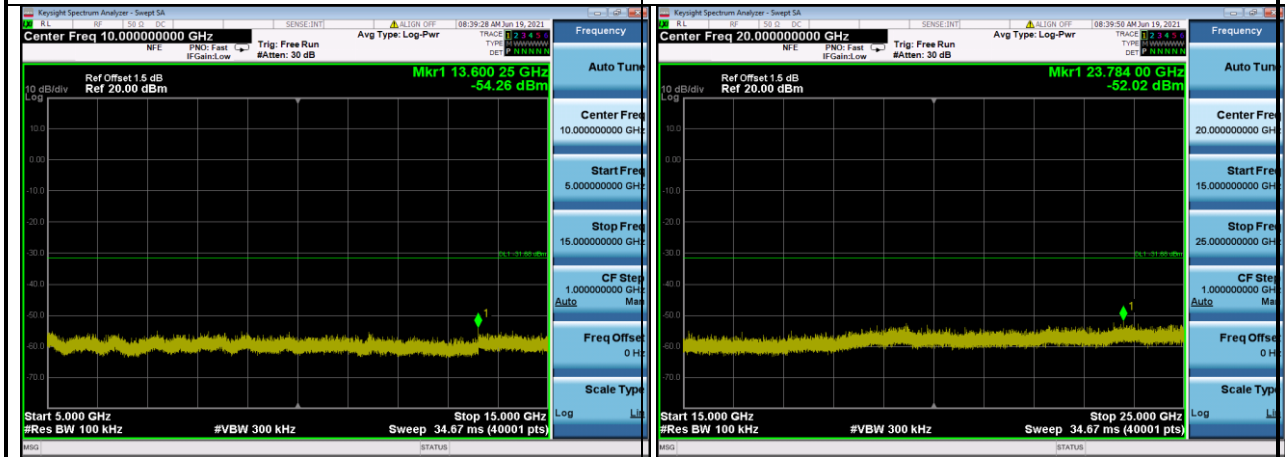

802.11g,2462MHz,Ant0,Plot 1,Reference Level

802.11g,2462MHz,Ant0,Plot 2,Band Edge

802.11g,2462MHz,Ant0,Plot 3,30MHz~231 0MHz

802.11g,2462MHz,Ant0,Plot 4,2500MHz~5 000MHz

802.11g,2462MHz,Ant0,Plot 5,5000MHz~1 5000MHz

802.11g,2462MHz,Ant0,Plot 6,15000MHz~2 5000MHz

802.11n(HT20),2412MHz,Ant0,Plot 1,Reference Level

802.11n(HT20),2412MHz,Ant0,Plot 2,Band Edge

802.11n(HT20),2412MHz,Ant0,Plot 3,30MHz~2310MHz

802.11n(HT20),2412MHz,Ant0,Plot 4,2500MHz~5000MHz