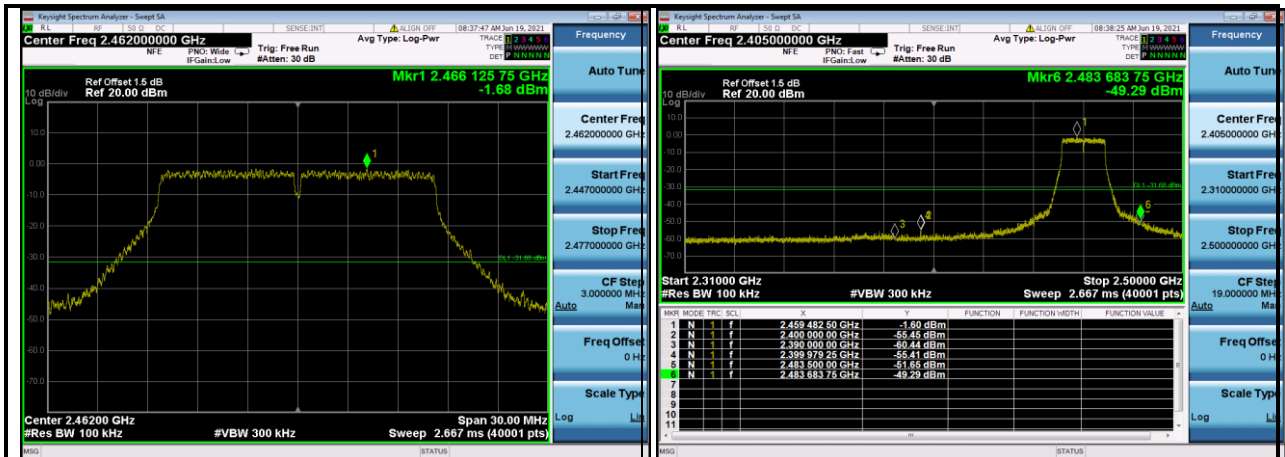

802.11g,2437MHz,Ant0,Plot 2,Band Edge

802.11g,2437MHz,Ant0,Plot 3,30MHz~2310MHz

802.11g,2437MHz,Ant0,Plot 4,2500MHz~5000MHz

802.11g,2437MHz,Ant0,Plot 5,5000MHz~15000MHz

802.11g,2437MHz,Ant0,Plot 6,15000MHz~25000MHz

802.11g,2462MHz,Ant0,Plot 1,Reference Level

802.11g,2462MHz,Ant0,Plot 2,Band Edge

802.11g,2462MHz,Ant0,Plot 3,30MHz~231 0MHz

802.11g,2462MHz,Ant0,Plot 4,2500MHz~5 000MHz

802.11g,2462MHz,Ant0,Plot 5,5000MHz~1 5000MHz