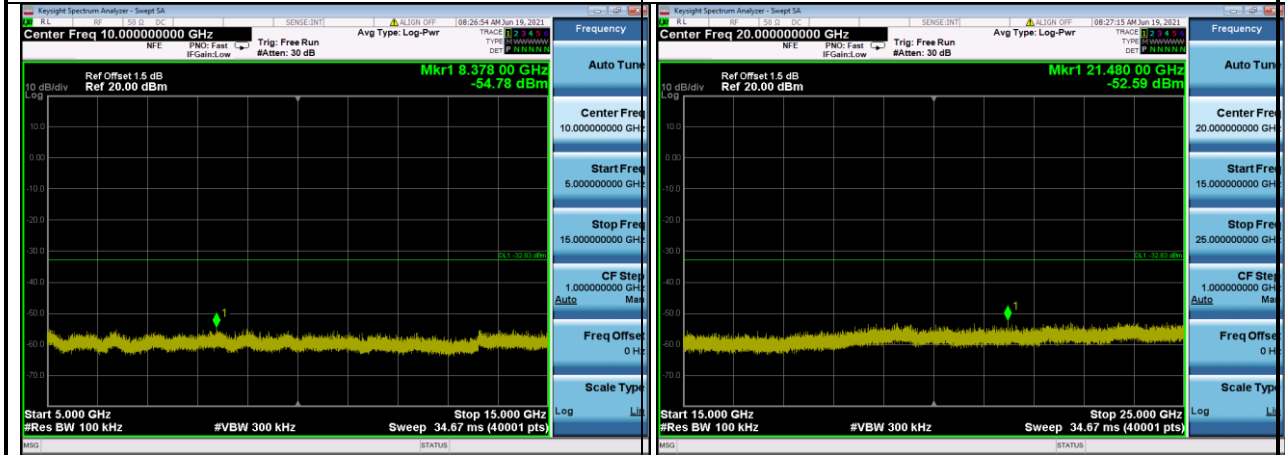

802.11g,2412MHz,Ant0,Plot 3,30MHz~231 0MHz

802.11g,2412MHz,Ant0,Plot 4,2500MHz~5 000MHz

802.11g,2412MHz,Ant0,Plot 5,5000MHz~1 5000MHz

802.11g,2412MHz,Ant0,Plot 6,15000MHz~ 25000MHz

802.11g,2437MHz,Ant0,Plot 1,Reference Level

802.11g,2437MHz,Ant0,Plot 2,Band Edge

802.11g,2437MHz,Ant0,Plot 3,30MHz~2310MHz

802.11g,2437MHz,Ant0,Plot 4,2500MHz~5000MHz

802.11g,2437MHz,Ant0,Plot 5,5000MHz~15000MHz

802.11g,2437MHz,Ant0,Plot 6,15000MHz~25000MHz