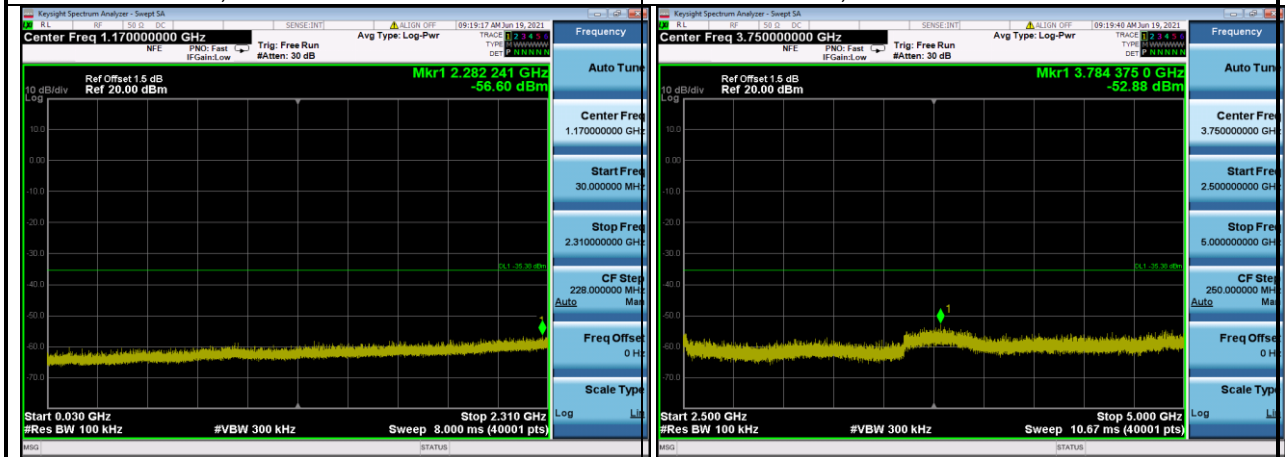

802.11n(HT40),2422MHz,Ant0,Plot 3,30MHz~2310MHz

802.11n(HT40),2422MHz,Ant0,Plot 4,2500MHz~5000MHz

802.11n(HT40),2422MHz,Ant0,Plot 5,5000MHz~15000MHz

802.11n(HT40),2422MHz,Ant0,Plot 6,15000MHz~25000MHz