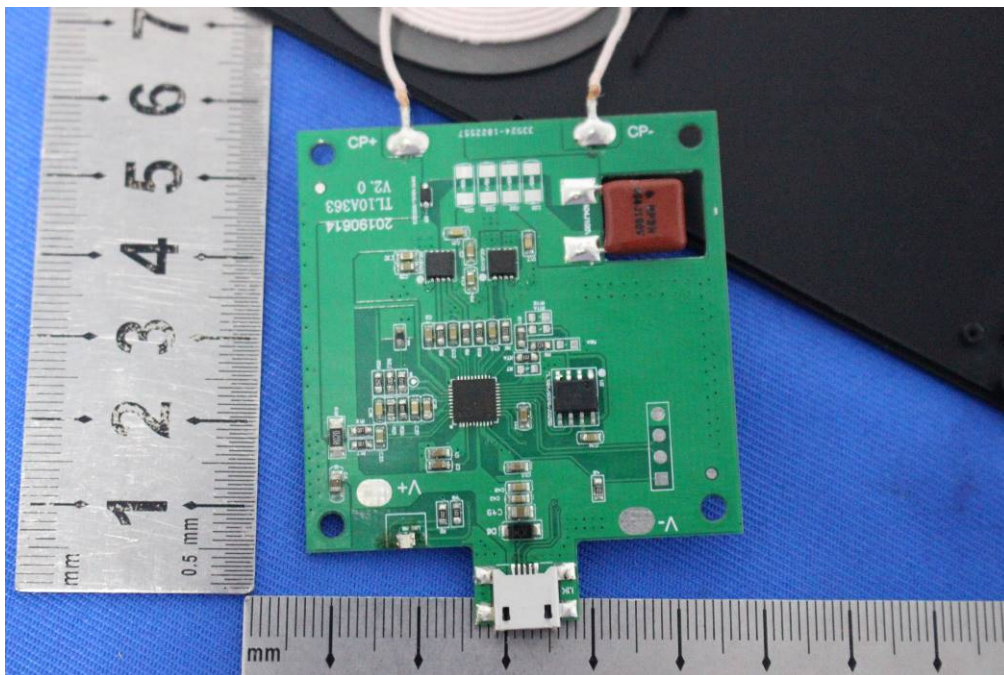

Internal Photos for SZEM1907016177CR

FCC ID: 2AMZYPOWERMAT

1 EUT Constructional Details

Antenna