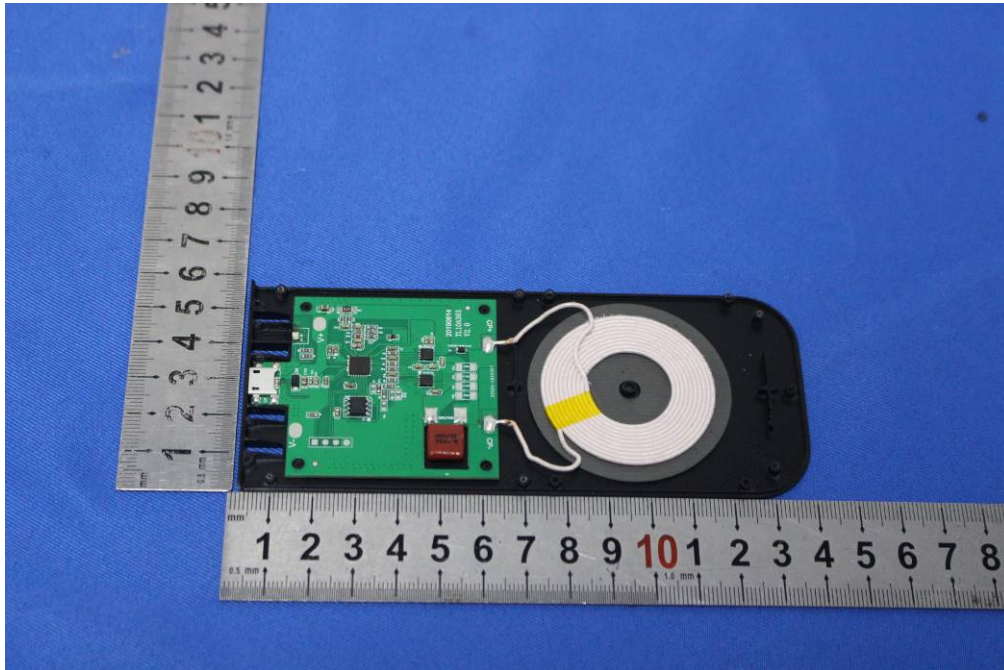

Internal Photos for SZEM1907016177CR

FCC ID: 2AMZYPOWERMAT

1 EUT Constructional Details

Antenna