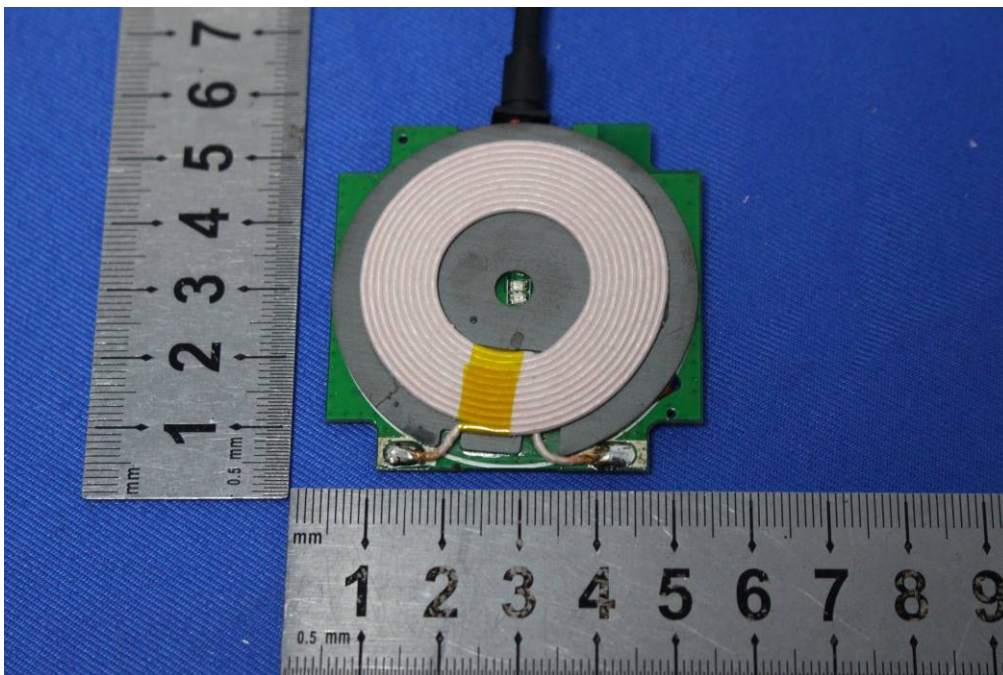

Internal Photos

for SZEM1906015489CR

FCC ID: 2AMZYAIRCORE1

1 EUT Constructional Details

Antenna