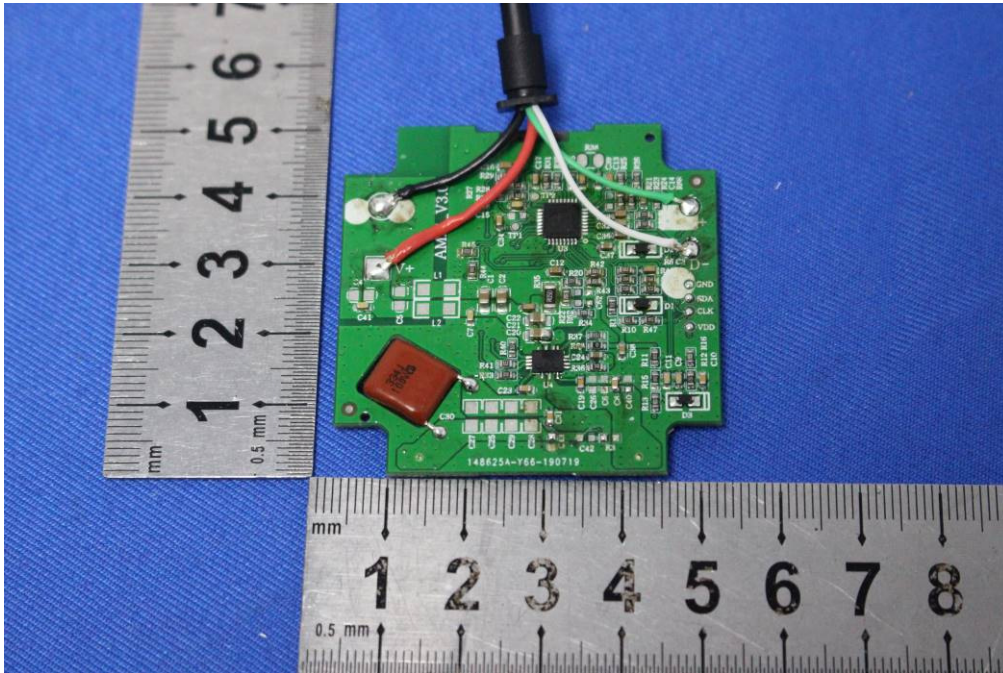

Internal Photos

for SZEM1906015489CR

FCC ID: 2AMZYAIRCORE1

1 EUT Constructional Details

Antenna