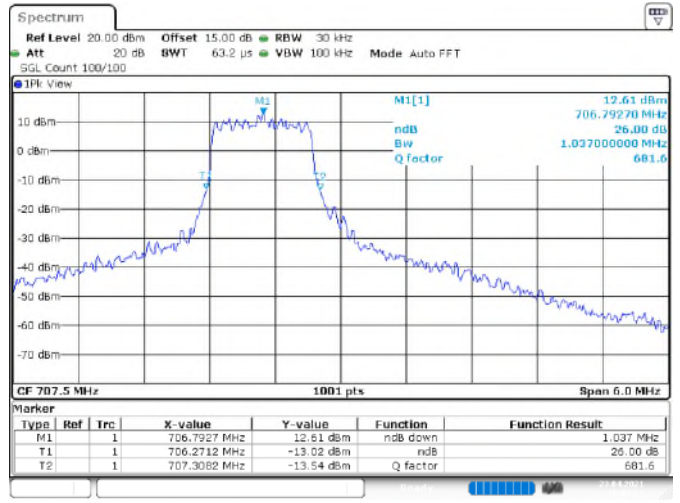

16QAM

Channel_23025

Channel_23095