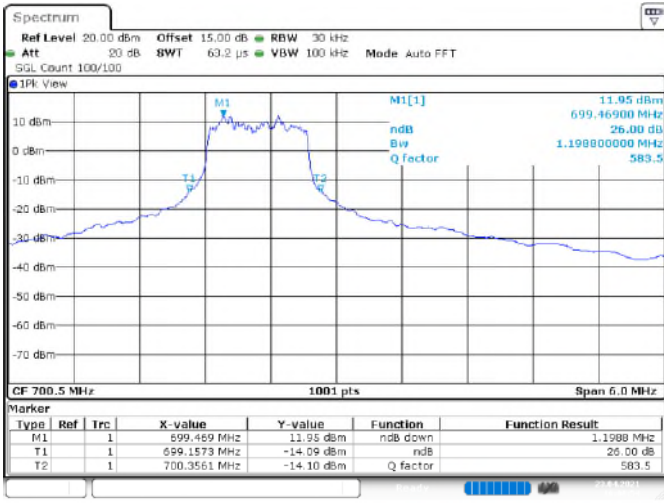

16QAM

Channel_23025

Channel_23095