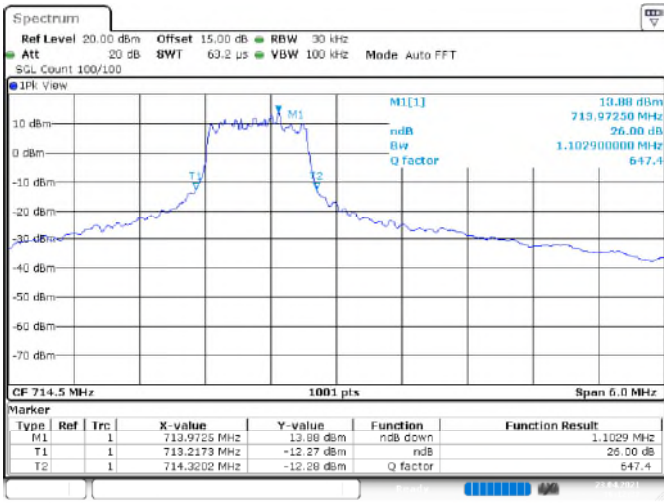

Channel_23165