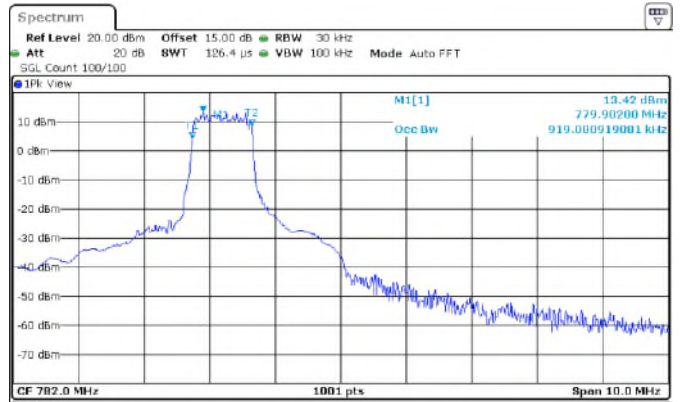

Channel_23230

Type	Ref	Trc	X-value	Y-value	Function	Function Result
M1	1		779.982 MHz	13.42 dBm		
T1	1		778.73227 MHz	-4.26 dBm	Occ Bw	919.080919081 kHz
T2	1		780.65135 MHz	8.57 dBm		

Date: 23.APR.2021 16:26:36