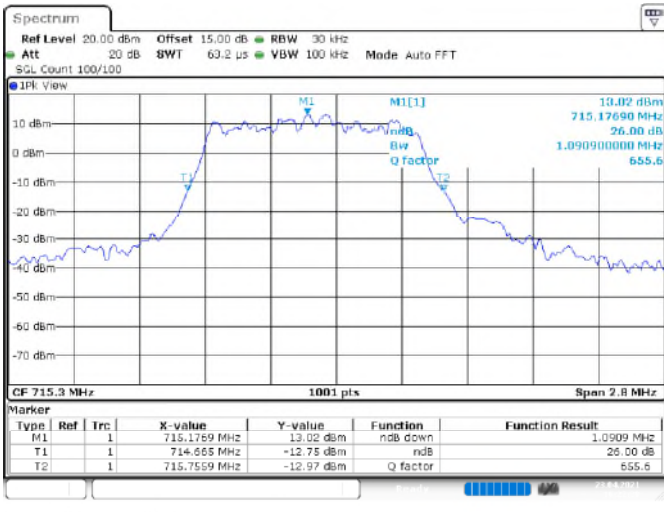

Channel	Frequency (MHz)	26 dB Bandwidth (MHz)	
		QPSK	16QAM
23017	699.7	1.21	1.06
23095	707.5	1.23	1.06
23173	715.3	1.28	1.09

16QAM

Channel_23017

Channel_23095

Date: 23.APR.2021 16:20:12

Date: 23.APR.2021 16:19:06

Channel_23173

Date: 23.APR.2021 16:22:39

LTE Band 12 _ Channel Bandwidth: 3 MHz

Channel	Frequency (MHz)	26 dB Bandwidth (MHz)	
		QPSK	16QAM
23025	700.5	1.23	1.20
23095	707.5	1.25	1.04
23165	714.5	1.29	1.10