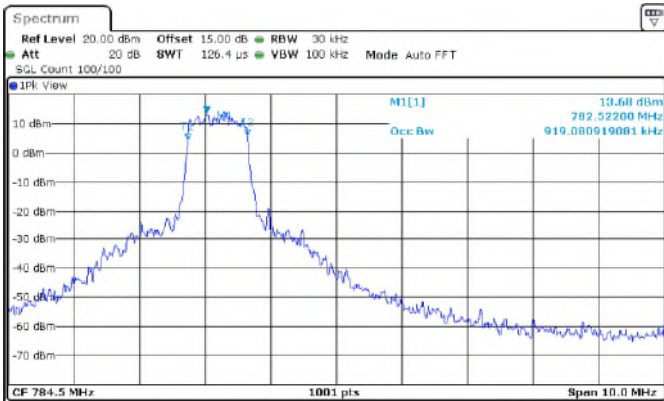

Channel_23255

Type	Ref	Trc	X-value	Y-value	Function	Function Result
M1	1		782.522 MHz	10.60 dBm		
T1	1		782.23227 MHz	-4.61 dBm	Occ Bw	919.080919081 kHz
T2	1		783.15135 MHz	6.10 dBm		

Date: 25.APR.2021 13:18:51