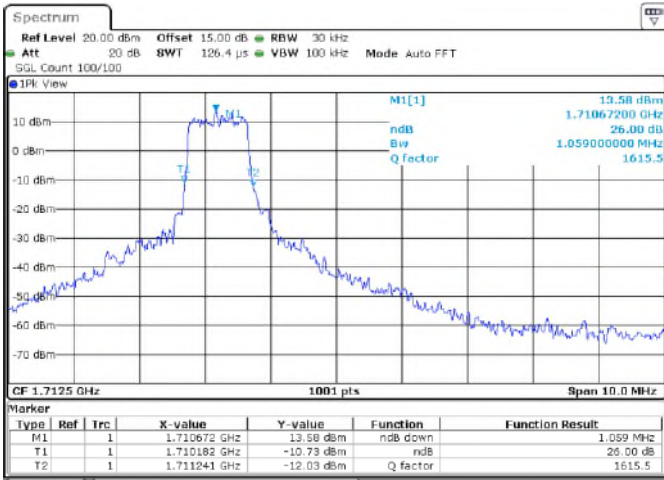

16QAM

Channel_19975

Date: 20.APR.2021 17:08:39