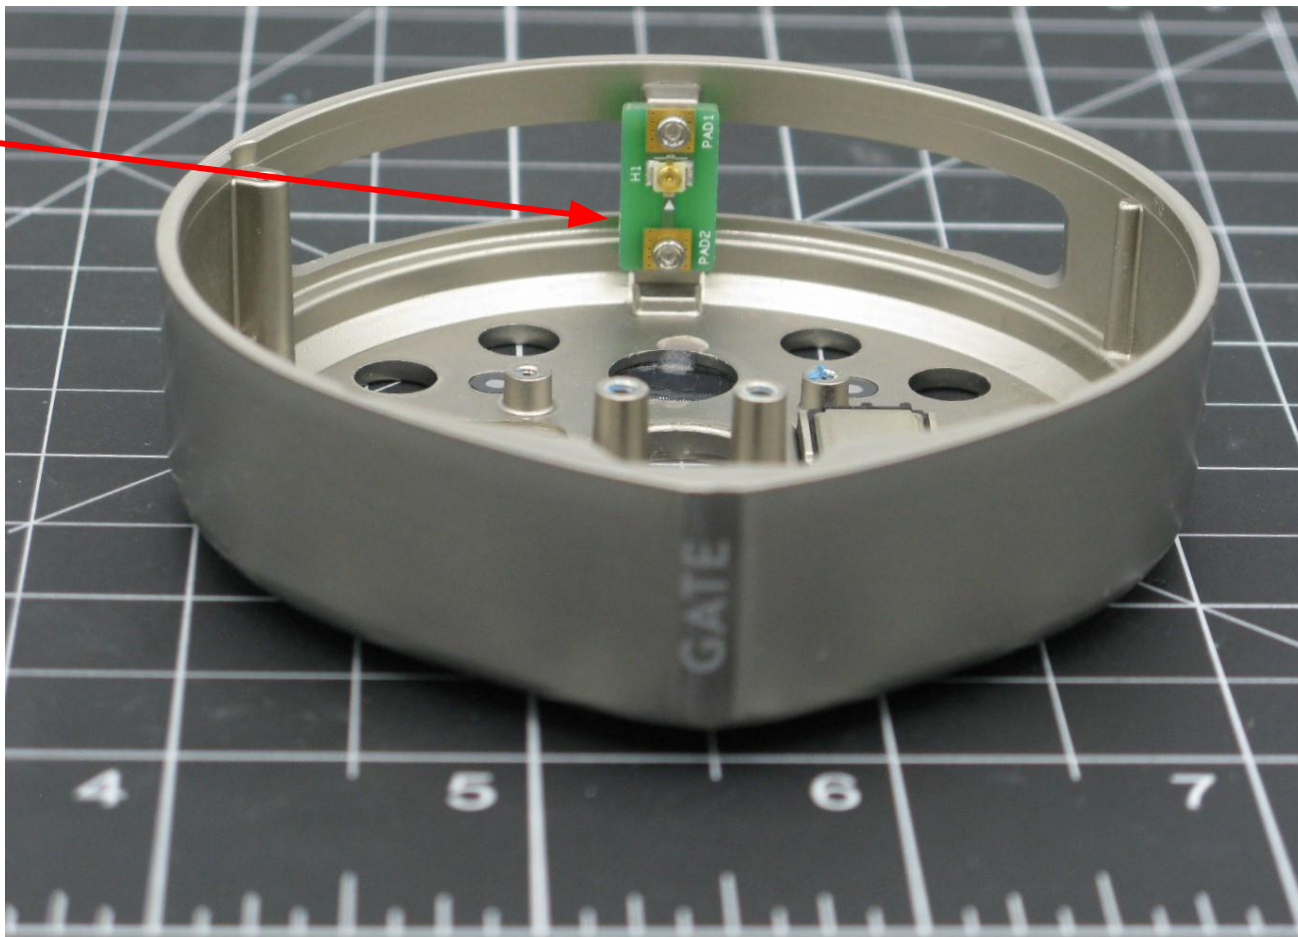

Internal Photos

FCC Proposal
FCC ID: 2AMVI-G2
IC : 22940-G2

**WIFI
MODULE**

**RF
CONNECTOR**

**WIFI
MODULE**

**RF
CONNECTOR**

**WIFI
ANTENNA**

WIFI
ANTENNA