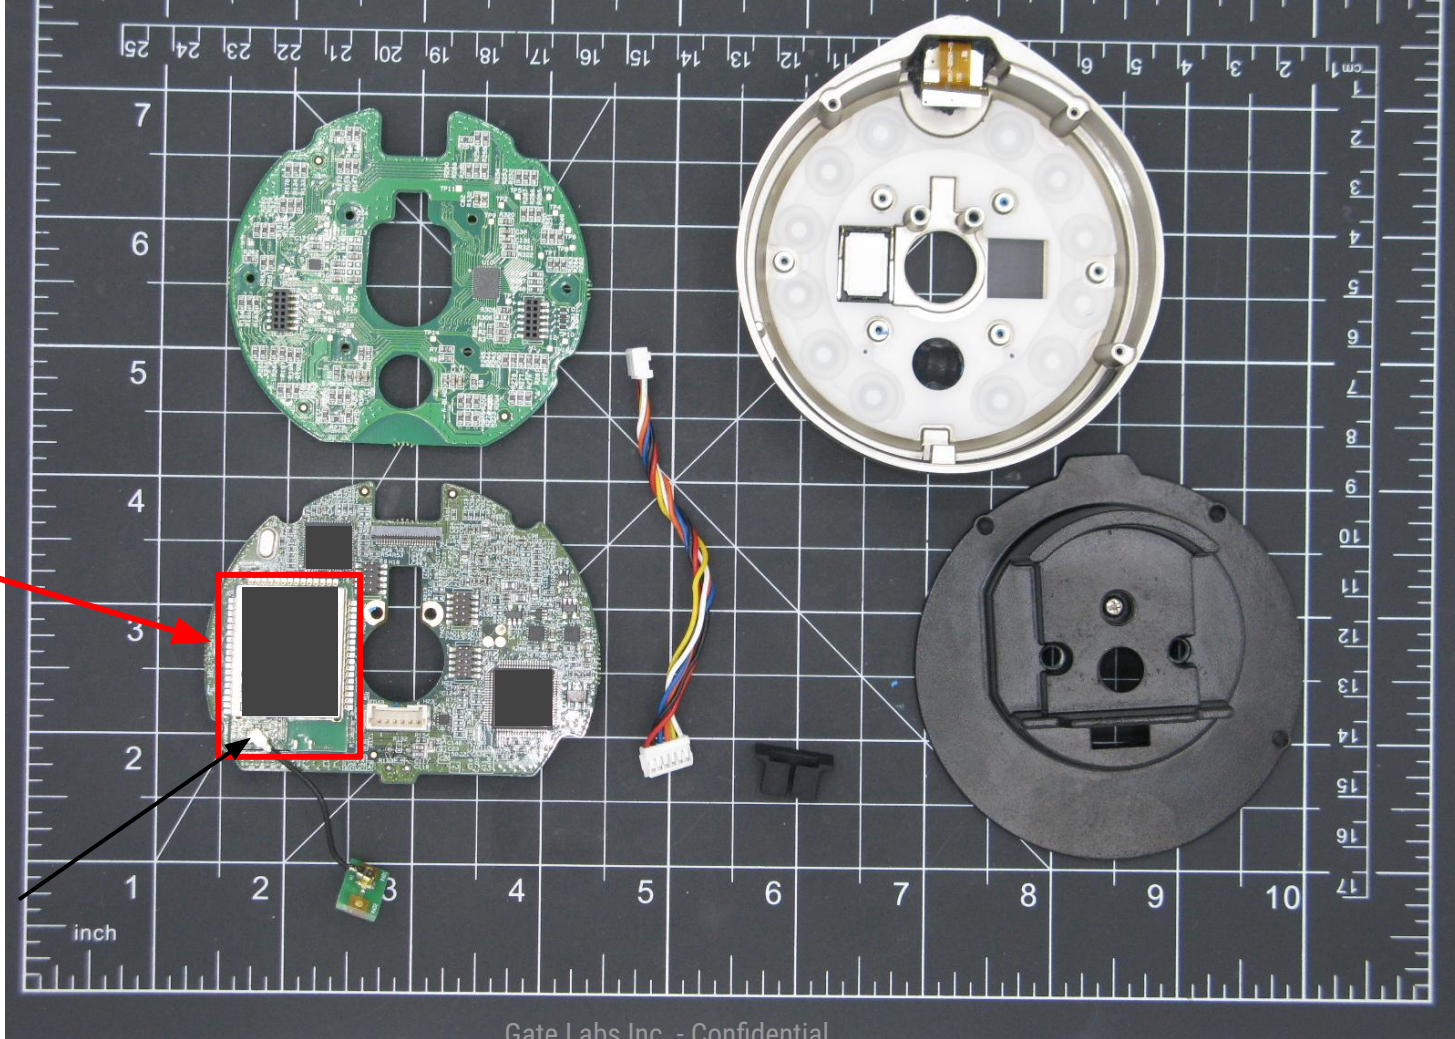

Internal Photos

FCC Proposal
FCC ID: 2AMVI-G2
IC : 22940-G2

**WIFI
MODULE**

**RF
CONNECTOR**

**WIFI
MODULE**

**RF
CONNECTOR**

**WIFI
ANTENNA**

WIFI
ANTENNA