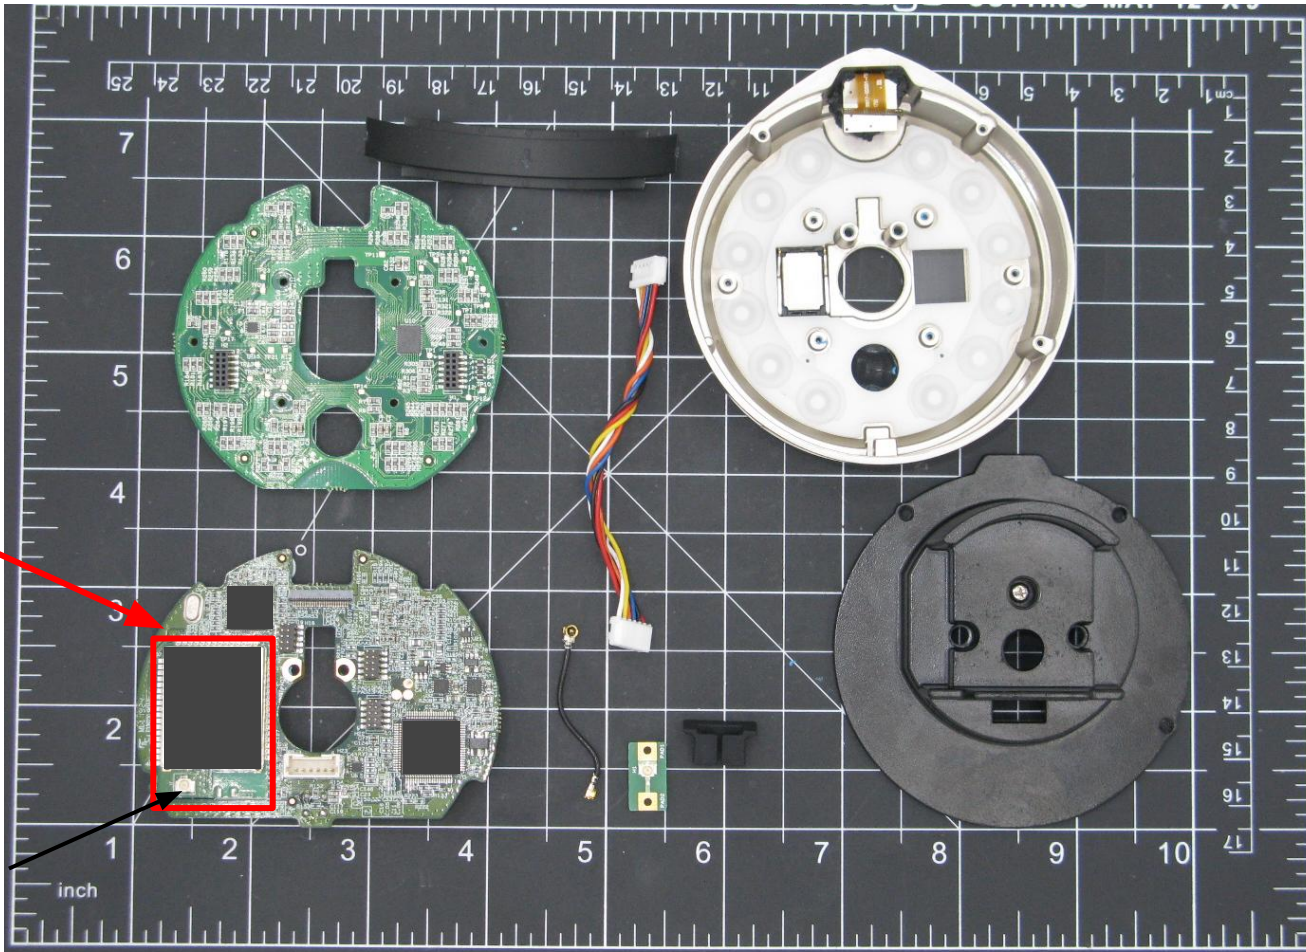

Internal Photos

FCC Proposal
FCC ID: 2AMVI-G2
IC : 22940-G2

**WIFI
MODULE**

**RF
CONNECTOR**

**WIFI
MODULE**

**RF
CONNECTOR**

**WIFI
ANTENNA**

WIFI
ANTENNA