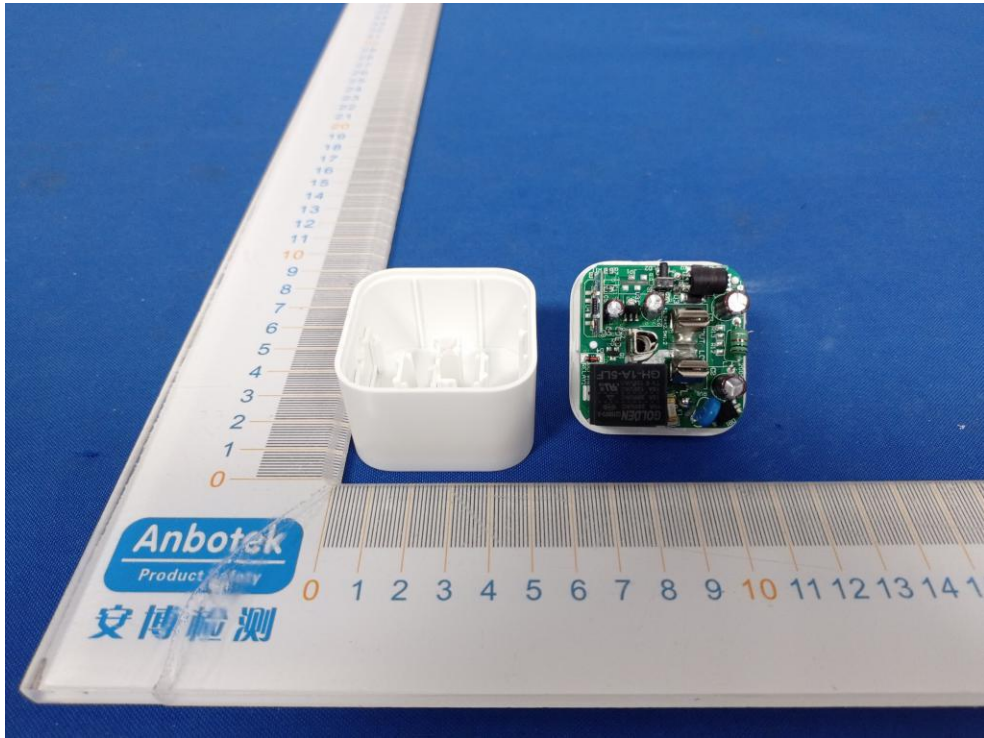

FCC ID: 2AMV5-SK539-W-A

ANT