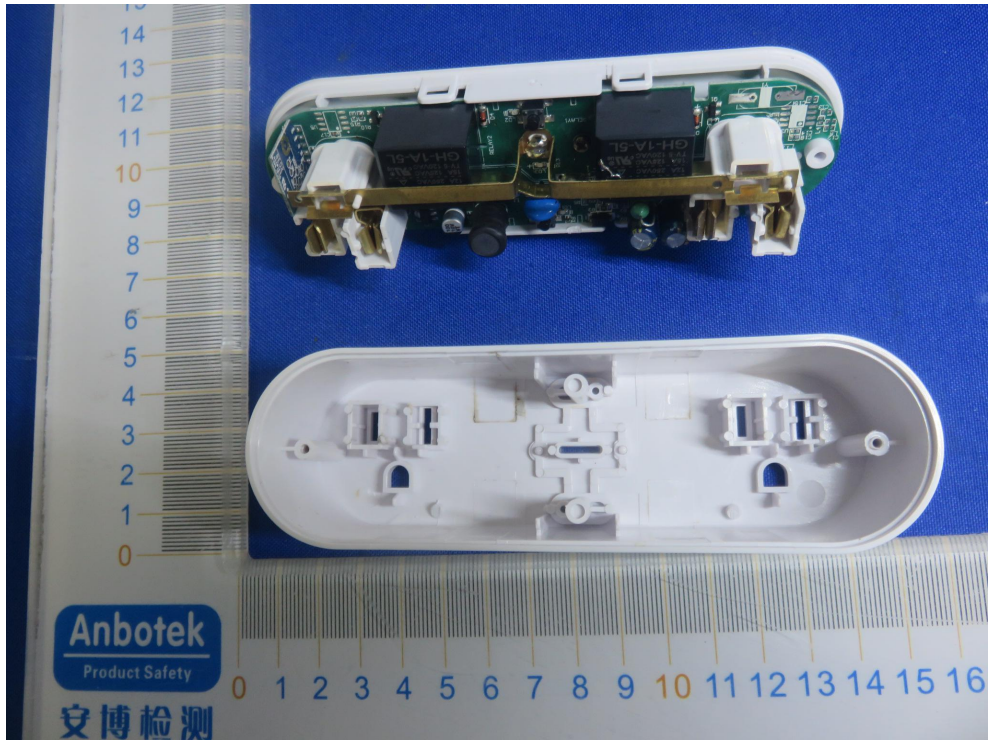

FCC ID: 2AMV5SK522-W

WIFI ANT