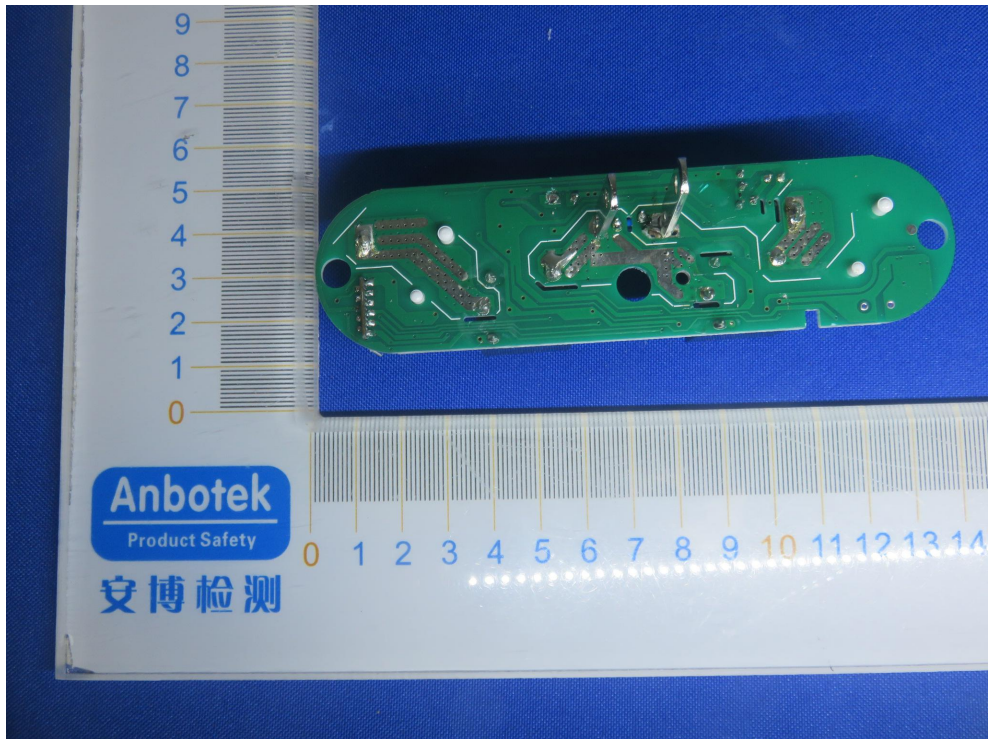

FCC ID: 2AMV5SK522-W

WIFI ANT