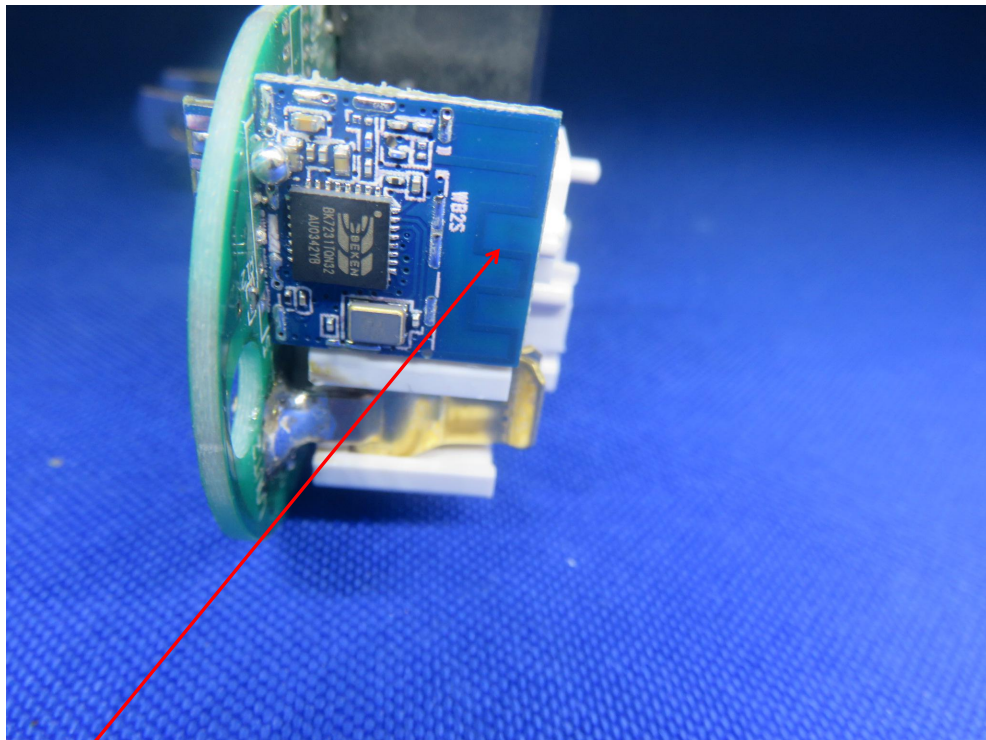

FCC ID: 2AMV5SK522-W

WIFI ANT