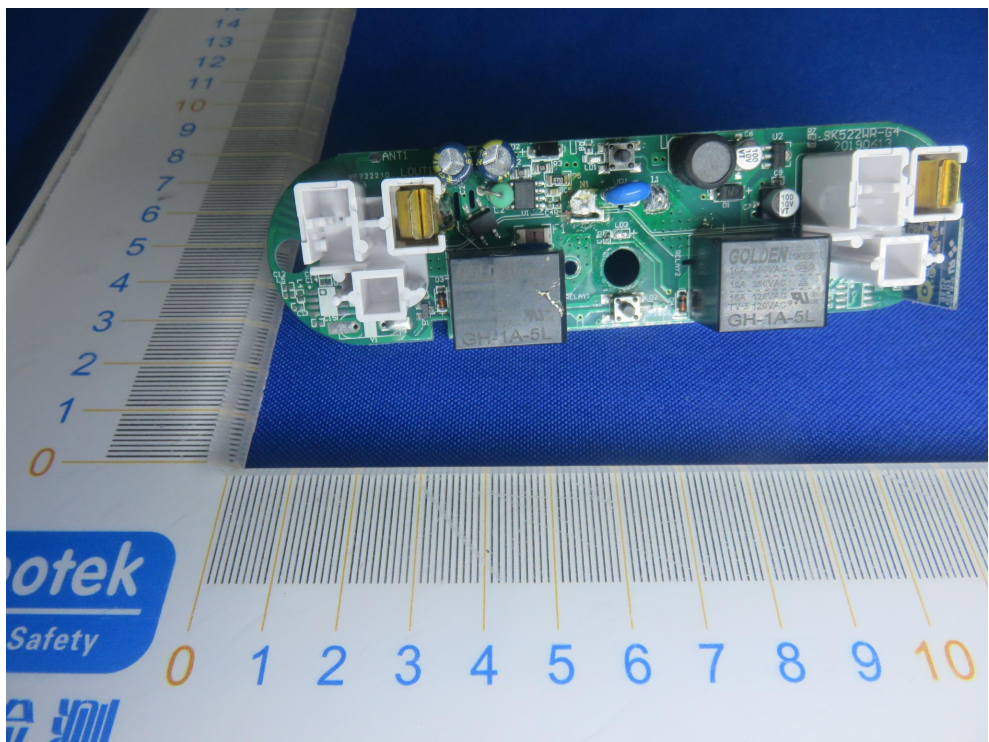

FCC ID: 2AMV5SK522-W

WIFI ANT