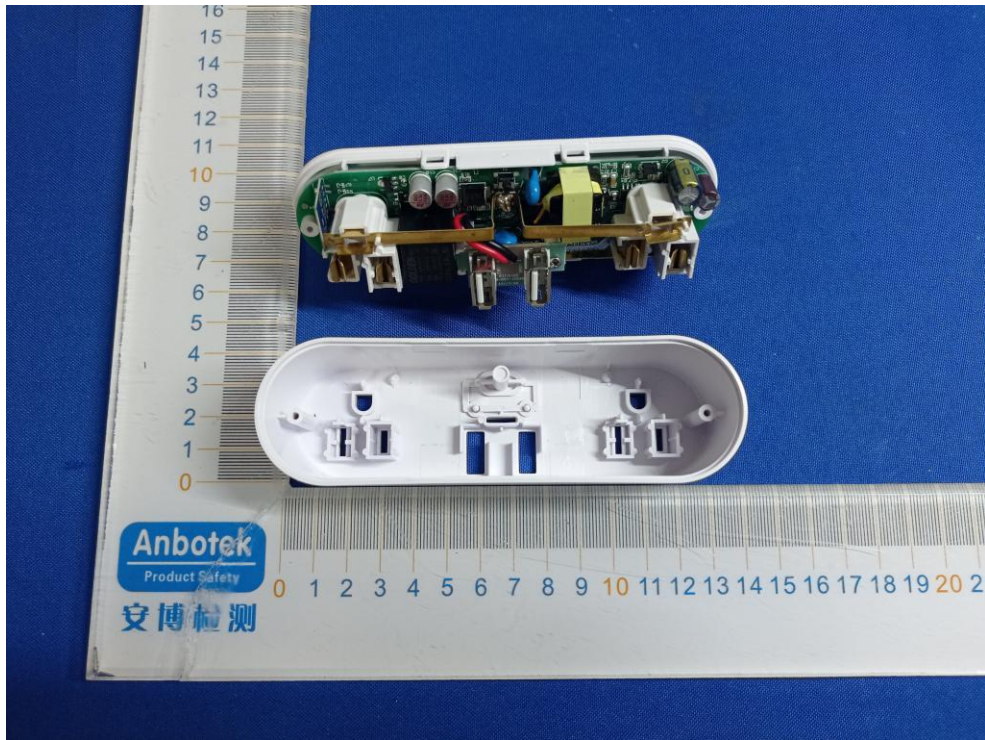

FCC ID: 2AMV5-SK521-WU-A

ANT