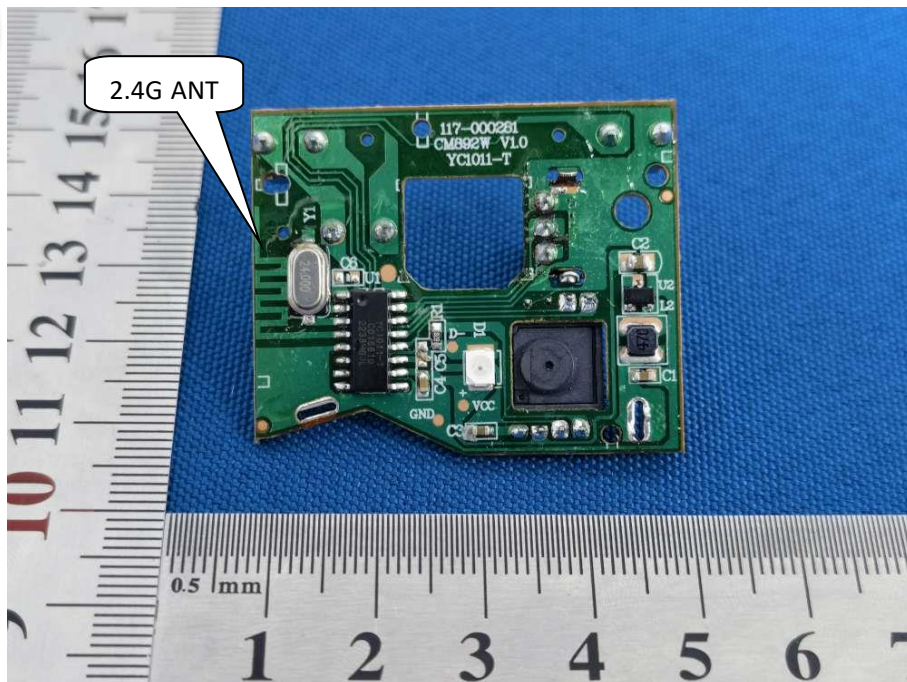

FCC ID: 2AMSRM892W

### EUT PHOTO(Internal Photos)

\*\*\*\*\* END OF REPORT \*\*\*\*\*